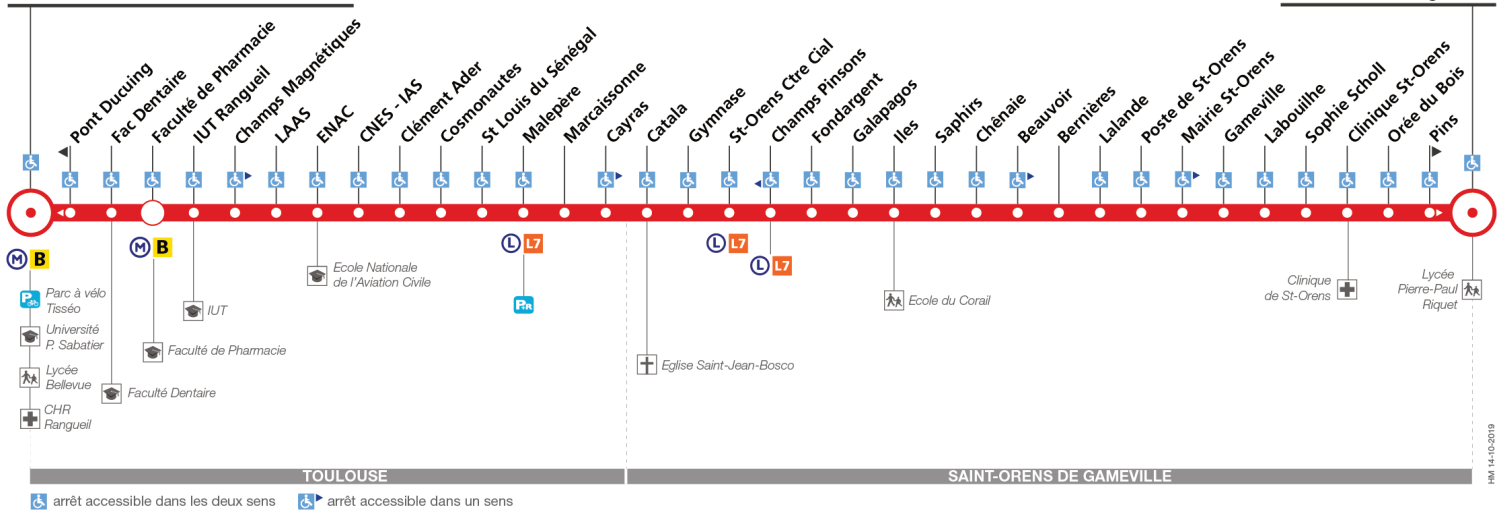

78

Direction Université Paul Sabatier

du 4 novembre 2019
au 28 juin 2020

Université Paul Sabatier

St-Orens Lycée

Lundi à vendredi

	05:55	06:20	06:40	06:55	07:09	07:19	07:29	07:39	07:50	S	08:00	08:11	08:21	08:31	08:41	S	08:52	09:03	09:14	09:26	09:36	S	09:50	10:05
St-Orens Lycée	05:59	06:24	06:44	06:59	07:13	07:23	07:33	07:43	07:54	-	08:04	08:15	08:25	08:35	08:45	-	08:56	09:07	09:18	09:30	09:40	-	09:54	10:09
Labouille	06:00	06:25	06:45	07:00	07:14	07:24	07:34	07:44	07:55	-	08:05	08:16	08:26	08:36	08:46	-	08:57	09:08	09:19	09:31	09:41	-	09:55	10:10
Mairie St-Orens	06:06	06:31	06:51	07:08	07:22	07:32	07:42	07:52	08:03	-	08:13	08:24	08:34	08:45	08:55	-	09:06	09:16	09:27	09:39	09:48	-	10:02	10:17
St-Orens Ctre Cial	06:10	06:35	06:56	07:13	07:28	07:38	07:48	07:58	08:09	08:14	08:19	08:30	08:40	08:51	09:01	09:06	09:12	09:22	09:33	09:44	09:53	10:00	10:07	10:22
Malepère	06:13	06:38	06:59	07:16	07:31	07:41	07:51	08:01	08:12	08:17	08:22	08:33	08:43	08:54	09:04	09:09	09:15	09:25	09:36	09:47	09:56	10:03	10:10	10:25
Clément Ader	06:15	06:40	07:02	07:19	07:34	07:44	07:54	08:04	08:15	08:20	08:25	08:36	08:46	08:57	09:07	09:12	09:18	09:28	09:39	09:50	09:59	10:06	10:13	10:28
ENAC	06:23	06:48	07:11	07:31	07:47	07:58	08:07	08:14	08:25	08:30	08:35	08:46	08:56	09:07	09:17	09:22	09:27	09:37	09:48	09:59	10:08	10:15	10:22	10:37
Université Paul Sabatier																								