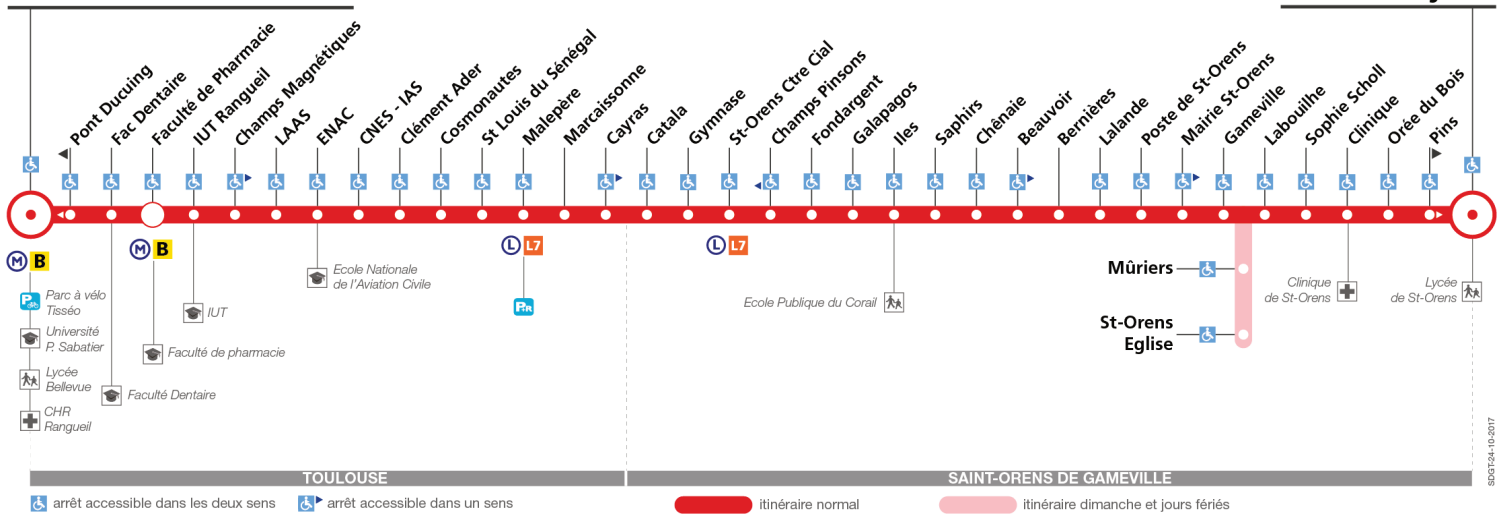

78

Direction Saint-Orens Lycée

du 8 janvier 2018
au 1 juillet 2018

Université Paul Sabatier

St-Orens Lycée

Lundi à vendredi

Université Paul Sabatier	05:55	06:15	06:35	06:47	06:59	07:10	07:21	07:32	07:42	07:52	08:02	08:12	08:22	08:32	08:42	08:55	09:08	09:23	09:38	09:53	10:08	10:23	10:38	10:53
ENAC	06:03	06:23	06:43	06:55	07:08	07:19	07:30	07:42	07:53	08:03	08:13	08:23	08:33	08:43	08:53	09:06	09:19	09:34	09:47	10:02	10:17	10:32	10:47	11:02
Clément Ader	06:06	06:26	06:46	06:58	07:11	07:22	07:33	07:45	07:56	08:06	08:16	08:26	08:36	08:46	08:56	09:09	09:22	09:37	09:50	10:05	10:20	10:35	10:50	11:05
Malepère	06:09	06:30	06:50	07:02	07:15	07:26	07:37	07:49	08:00	08:10	08:20	08:30	08:40	08:50	09:00	09:13	09:26	09:41	09:54	10:09	10:24	10:39	10:54	11:09
St-Orens Ctre Cial	06:12	06:34	06:54	07:06	07:19	07:31	07:42	07:54	08:05	08:15	08:25	08:35	08:45	08:55	09:05	09:18	09:31	09:45	09:58	10:13	10:28	10:43	10:58	11:13
Mairie St-Orens	06:18	06:40	07:00	07:13	07:27	07:42	07:51	08:02	08:13	08:23	08:33	08:43	08:53	09:03	09:13	09:26	09:39	09:53	10:06	10:21	10:36	10:51	11:06	11:21
Labouilhe	06:20	06:42	07:02	07:15	07:29	07:44	07:53	08:04	08:15	08:25	08:35	08:45	08:55	09:05	09:15	09:28	09:41	09:55	10:08	10:23	10:38	10:53	11:08	11:23
St-Orens Lycée	06:23	06:45	07:05	07:18	07:32	07:47	07:56	08:07	08:18	08:28	08:38	08:48	08:58	09:08	09:18	09:31	09:44	09:58	10:11	10:26	10:41	10:56	11:11	11:26
Université Paul Sabatier	11:08	11:23	11:38	11:53	12:08	12:23	12:38	12:53	13:08	13:23	13:38	13:53	14:08	14:23	14:38	14:53	15:08	15:22	15:35	15:45	15:55	16:05	16:15	16:25
ENAC	11:17	11:32	11:48	12:03	12:18	12:33	12:48	13:03	13:18	13:33	13:48	14:03	14:18	14:33	14:48	15:03	15:18	15:32	15:45	15:55	16:05	16:15	16:25	16:35
Clément Ader	11:20	11:35	11:51	12:06	12:21	12:36	12:51	13:06	13:21	13:36	13:51	14:06	14:21	14:36	14:51	15:06	15:21	15:35	15:48	15:58	16:08	16:18	16:28	16:38
Malepère	11:24	11:39	11:55	12:10	12:25	12:40	12:55	13:10	13:25	13:40	13:55	14:09	14:24	14:39	14:54	15:09	15:24	15:38	15:51	16:01	16:11	16:21	16:31	16:41
St-Orens Ctre Cial	11:28	11:43	11:59	12:14	12:29	12:44	12:59	13:14	13:29	13:44	13:59	14:14	14:29	14:44	14:59	15:14	15:29	15:43	15:56	16:06	16:16	16:26	16:36	16:46
Mairie St-Orens	11:36	11:51	12:07	12:22	12:37	12:52	13:07	13:22	13:37	13:52	14:07	14:22	14:37	14:52	15:07	15:22	15:37	15:51	16:04	16:14	16:24	16:35	16:45	16:55
Labouilhe	11:38	11:53	12:09	12:24	12:39	12:54	13:09	13:24	13:39	13:54	14:09	14:24	14:39	14:54	15:09	15:24	15:39	15:53	16:06	16:16	16:26	16:37	16:47	16:57
St-Orens Lycée	11:41	11:56	12:12	12:27	12:42	12:57	13:12	13:27	13:42	13:57	14:12	14:27	14:42	14:57	15:12	15:27	15:42	15:57	16:10	16:20	16:30	16:41	16:51	17:01
Université Paul Sabatier	16:35	16:44	16:54	17:03	17:13	17:23	17:33	17:43	17:53	18:03	18:13	18:23	18:33	18:43	19:01	19:20	19:40	20:00	20:20	20:40	21:00	21:30	22:00	22:45
ENAC	16:46	16:55	17:05	17:15	17:25	17:35	17:45	17:56	18:06	18:16	18:26	18:33	18:43	18:53	19:11	19:30	19:50	20:09	20:29	20:49	21:09	21:39	22:09	22:54
Clément Ader	16:49	16:58	17:08	17:18	17:28	17:38	17:48	17:59	18:09	18:19	18:29	18:36	18:46	18:56	19:14	19:33	19:53	20:12	20:32	20:52	21:12	21:42	22:12	22:57
Malepère	16:52	17:01	17:11	17:22	17:32	17:42	17:52	18:03	18:13	18:23	18:33	18:40	18:50	19:00	19:18	19:37	19:57	20:16	20:35	20:55	21:15	21:45	22:15	23:00
St-Orens Ctre Cial	16:57	17:06	17:16	17:27	17:37	17:47	17:57	18:08	18:18	18:28	18:37	18:44	18:54	19:04	19:22	19:41	20:01	20:20	20:39	20:58	21:18	21:48	22:18	23:03
Mairie St-Orens	17:06	17:15	17:25	17:36	17:46	17:56	18:07	18:18	18:28	18:38	18:47	18:54	19:01	19:11	19:29	19:48	20:08	20:27	20:46	21:05	21:24	21:54	22:24	23:09
Labouilhe	17:08	17:17	17:27	17:38	17:48	17:58	18:09	18:20	18:30	18:40	18:49	18:56	19:03	19:13	19:31	19:50	20:10	20:29	20:48	21:07	21:26	21:56	22:26	23:11
St-Orens Lycée	17:12	17:21	17:31	17:42	17:52	18:02	18:13	18:24	18:34	18:44	18:53	19:00	19:07	19:17	19:34	19:53	20:13	20:32	20:51	21:10	21:29	21:59	22:29	23:14
Université Paul Sabatier	23:30	00:15	01:00																					
ENAC	23:38	00:23	01:08																					
Clément Ader	23:41	00:26	01:11																					
Malepère	23:44	00:29	01:14																					
St-Orens Ctre Cial	23:47	00:32	01:17																					
Mairie St-Orens	23:53	00:38	01:23																					
Labouilhe	23:55	00:40	01:25																					
St-Orens Lycée	23:58	00:43	01:28																					