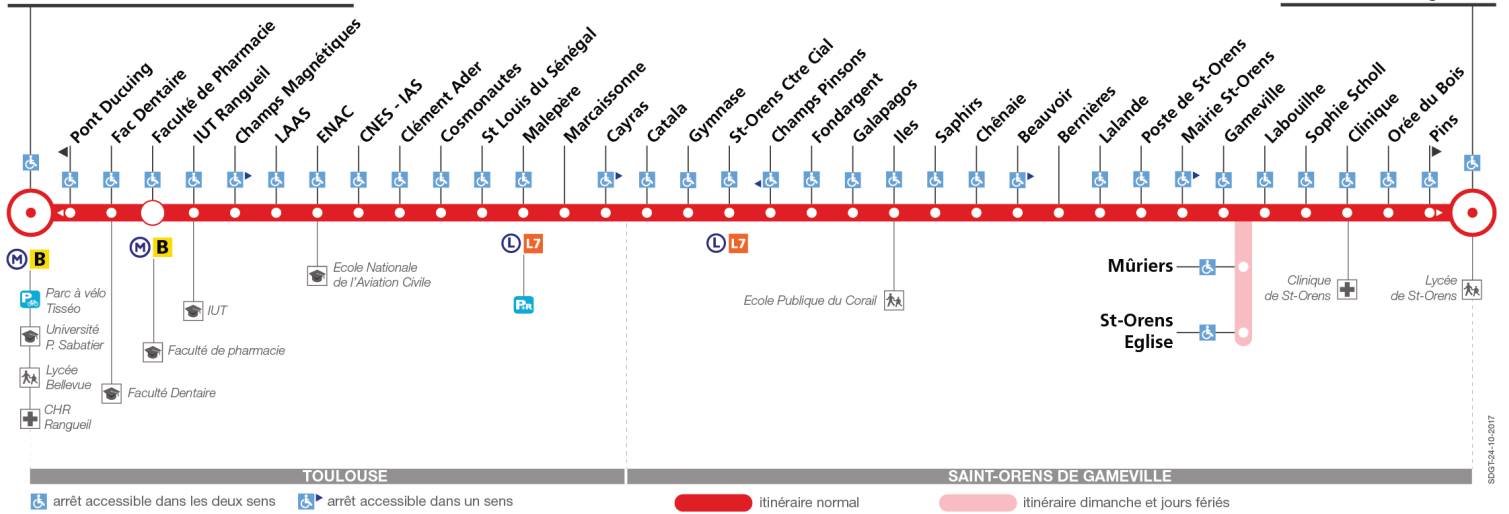

78

Direction Université Paul Sabatier

du 8 janvier 2018
au 1 juillet 2018

Université Paul Sabatier

St-Orens Lycée

Lundi à vendredi

St-Orens Lycée	05:55	06:15	06:31	06:41	06:51	07:01	07:11	07:21	07:31	07:42	07:53	08:04	08:14	08:24	08:34	08:44	08:54	09:07	09:21	09:36	09:50	10:05	10:20	10:35
Labouilhe	05:59	06:19	06:35	06:45	06:55	07:05	07:15	07:25	07:35	07:46	07:57	08:08	08:18	08:28	08:38	08:48	08:58	09:11	09:25	09:40	09:54	10:09	10:24	10:39
Mairie St-Orens	06:00	06:20	06:36	06:46	06:56	07:06	07:16	07:26	07:36	07:47	07:58	08:09	08:19	08:29	08:39	08:49	08:59	09:12	09:26	09:41	09:55	10:10	10:25	10:40
St-Orens Ctre Cial	06:06	06:26	06:42	06:52	07:04	07:14	07:24	07:34	07:44	07:55	08:06	08:17	08:27	08:37	08:48	08:58	09:08	09:20	09:34	09:48	10:02	10:17	10:32	10:47
Malepère	06:10	06:30	06:46	06:57	07:09	07:20	07:30	07:40	07:50	08:01	08:12	08:23	08:33	08:43	08:54	09:04	09:14	09:26	09:40	09:53	10:07	10:22	10:37	10:52
Clément Ader	06:13	06:33	06:49	07:00	07:12	07:23	07:33	07:43	07:53	08:04	08:15	08:26	08:36	08:46	08:57	09:07	09:17	09:29	09:43	09:56	10:10	10:25	10:40	10:55
ENAC	06:15	06:35	06:51	07:03	07:15	07:26	07:36	07:46	07:56	08:07	08:18	08:29	08:39	08:49	09:00	09:10	09:20	09:32	09:46	09:59	10:13	10:28	10:43	10:58
Université Paul Sabatier	06:23	06:43	07:00	07:12	07:27	07:38	07:49	08:00	08:08	08:17	08:28	08:39	08:49	08:59	09:10	09:20	09:29	09:41	09:55	10:08	10:22	10:37	10:52	11:07
St-Orens Lycée	10:50	11:05	11:20	11:35	11:50	12:05	12:20	12:35	12:50	13:05	13:20	13:35	13:50	14:05	14:20	14:35	14:50	15:05	15:20	15:35	15:48	15:59	16:10	16:20
Labouilhe	10:54	11:09	11:24	11:39	11:54	12:09	12:24	12:39	12:54	13:09	13:24	13:39	13:54	14:09	14:24	14:39	14:54	15:09	15:24	15:39	15:52	16:03	16:14	16:24
Mairie St-Orens	10:55	11:10	11:25	11:40	11:55	12:10	12:25	12:40	12:55	13:10	13:25	13:40	13:55	14:10	14:25	14:40	14:55	15:10	15:25	15:40	15:53	16:04	16:15	16:25
St-Orens Ctre Cial	11:02	11:17	11:32	11:47	12:02	12:18	12:32	12:47	13:02	13:18	13:32	13:47	14:02	14:17	14:32	14:47	15:02	15:18	15:33	15:48	16:01	16:12	16:23	16:33
Malepère	11:07	11:22	11:37	11:52	12:07	12:23	12:37	12:52	13:07	13:23	13:37	13:52	14:07	14:22	14:37	14:52	15:07	15:23	15:38	15:53	16:06	16:17	16:28	16:38
Clément Ader	11:10	11:25	11:40	11:55	12:10	12:26	12:40	12:55	13:10	13:26	13:40	13:55	14:10	14:25	14:40	14:55	15:10	15:26	15:41	15:56	16:10	16:21	16:32	16:42
ENAC	11:13	11:28	11:43	11:58	12:13	12:29	12:43	12:58	13:13	13:29	13:43	13:58	14:13	14:28	14:43	14:58	15:13	15:29	15:44	15:59	16:13	16:24	16:35	16:45
Université Paul Sabatier	11:22	11:37	11:52	12:07	12:22	12:39	12:53	13:08	13:23	13:39	13:53	14:08	14:23	14:38	14:53	15:08	15:23	15:39	15:54	16:09	16:23	16:34	16:45	16:55
St-Orens Lycée	16:30	16:39	16:49	16:58	17:08	17:19	17:29	17:40	17:50	18:00	18:10	18:21	18:31	18:41	18:53	19:08	19:24	19:40	19:59	20:19	20:39	20:59	21:19	22:00
Labouilhe	16:34	16:43	16:53	17:02	17:12	17:23	17:33	17:44	17:54	18:04	18:14	18:25	18:35	18:45	18:57	19:12	19:28	19:44	20:03	20:23	20:43	21:03	21:23	22:04
Mairie St-Orens	16:35	16:44	16:54	17:03	17:13	17:24	17:34	17:45	17:55	18:05	18:15	18:26	18:36	18:46	18:58	19:13	19:29	19:45	20:04	20:24	20:44	21:04	21:24	22:05
St-Orens Ctre Cial	16:43	16:52	17:02	17:12	17:23	17:32	17:42	17:53	18:03	18:15	18:25	18:33	18:43	18:53	19:05	19:20	19:36	19:52	20:11	20:31	20:50	21:10	21:29	22:10
Malepère	16:48	16:57	17:07	17:17	17:28	17:37	17:47	17:58	18:08	18:20	18:30	18:38	18:48	18:58	19:10	19:25	19:41	19:57	20:16	20:36	20:54	21:14	21:33	22:14
Clément Ader	16:52	17:01	17:11	17:21	17:32	17:41	17:51	18:02	18:12	18:24	18:34	18:42	18:52	19:02	19:14	19:29	19:44	20:00	20:19	20:39	20:57	21:17	21:36	22:17
ENAC	16:55	17:04	17:14	17:24	17:35	17:44	17:54	18:05	18:15	18:27	18:37	18:45	18:55	19:05	19:17	19:32	19:47	20:03	20:22	20:42	21:00	21:20	21:39	22:19
Université Paul Sabatier	17:05	17:14	17:27	17:37	17:48	17:57	18:07	18:17	18:27	18:39	18:49	18:55	19:05	19:15	19:27	19:42	19:56	20:12	20:31	20:50	21:08	21:28	21:47	22:27
St-Orens Lycée	22:45	23:30	00:15	01:00																				
Labouilhe	22:49	23:34	00:19	01:04																				
Mairie St-Orens	22:50	23:35	00:20	01:05																				
St-Orens Ctre Cial	22:55	23:40	00:25	01:10																				
Malepère	22:59	23:43	00:28	01:13																				
Clément Ader	23:02	23:46	00:31	01:16																				
ENAC	23:04	23:48	00:33	01:18																				
Université Paul Sabatier	23:12	23:56	00:40	01:25																				