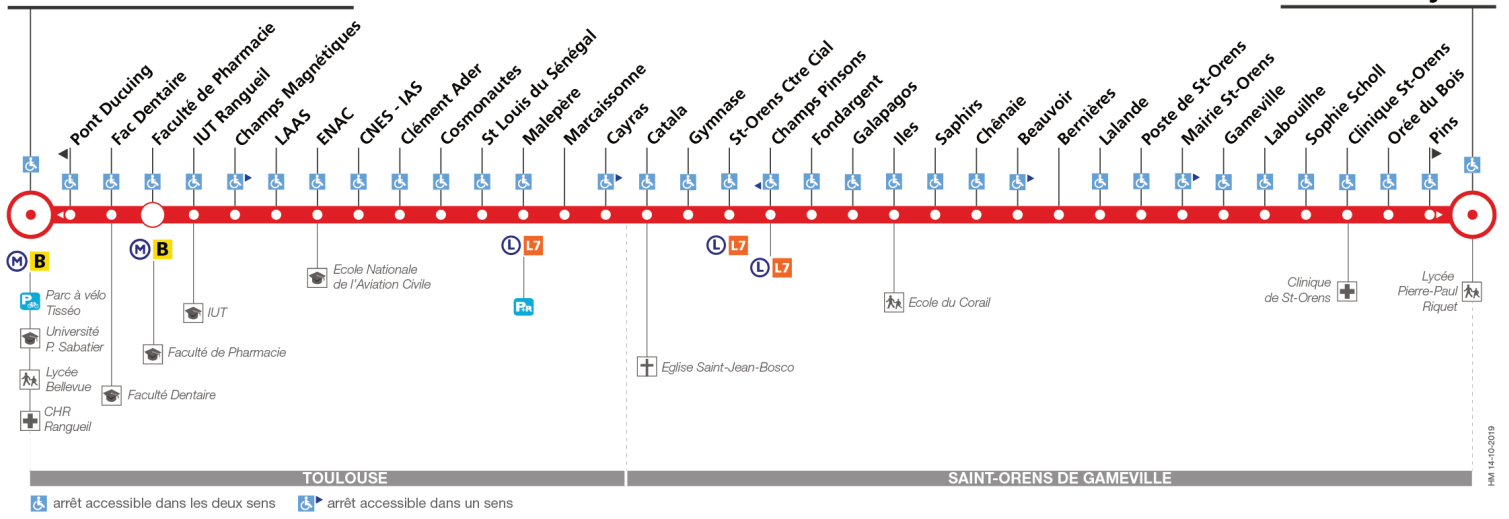

78

Direction Saint-Orens Lycée

du 4 novembre 2019
au 28 juin 2020

Université Paul Sabatier

St-Orens Lycée

Lundi à vendredi

Université Paul Sabatier	05:55	06:20	06:41	06:56	-	07:11	07:26	07:40	07:45	07:50	07:58	08:06	08:14	08:22	08:30	08:38	08:43	08:48	08:58	09:08	09:18	09:28	09:38	09:42	09:46
ENAC	06:02	06:27	06:48	07:04	-	07:19	07:35	07:50	07:55	08:00	08:08	08:16	08:24	08:32	08:40	08:48	08:53	08:58	09:08	09:18	09:28	09:38	09:42	09:46	
Clément Ader	06:05	06:30	06:51	07:07	-	07:22	07:38	07:53	07:59	08:03	08:11	08:19	08:27	08:35	08:43	08:51	08:57	09:01	09:11	09:21	09:31	09:41	09:46	09:49	
Malepère	06:08	06:34	06:55	07:11	07:21	07:26	07:42	07:57	08:03	08:07	08:15	08:23	08:31	08:39	08:47	08:55	09:01	09:05	09:15	09:25	09:35	09:45	09:50	09:53	
St-Orens Ctre Cial	06:11	06:38	06:59	07:15	07:25	07:31	07:47	08:02	-	08:12	08:20	08:28	08:36	08:44	08:52	09:00	-	09:10	09:20	09:30	09:39	09:49	-	09:57	
Mairie St-Orens	06:17	06:44	07:06	07:22	07:36	07:42	07:55	08:10	-	08:20	08:28	08:36	08:44	08:52	09:00	09:08	-	09:18	09:28	09:38	09:47	09:57	-	10:05	
Labouilhe	06:19	06:46	07:08	07:24	07:38	07:44	07:57	08:12	-	08:22	08:30	08:38	08:46	08:54	09:02	09:10	-	09:20	09:30	09:40	09:49	09:59	-	10:07	
St-Orens Lycée	06:22	06:49	07:11	07:27	07:41	07:47	08:00	08:15	-	08:25	08:33	08:41	08:49	08:57	09:05	09:13	-	09:23	09:33	09:43	09:52	10:02	-	10:10	
Université Paul Sabatier	09:53	10:08	10:23	10:38	10:53	11:08	11:23	11:38	11:53	12:08	12:23	12:38	12:53	13:08	13:23	13:38	13:53	14:08	14:23	14:38	14:53	15:08	15:22	15:35	15:44
ENAC	10:01	10:16	10:31	10:46	11:01	11:16	11:31	11:47	12:02	12:17	12:32	12:47	13:02	13:17	13:32	13:47	14:02	14:17	14:32	14:47	15:02	15:17	15:31	15:44	
Clément Ader	10:04	10:19	10:34	10:49	11:04	11:19	11:34	11:50	12:05	12:20	12:35	12:50	13:05	13:20	13:35	13:50	14:05	14:20	14:35	14:50	15:05	15:20	15:34	15:47	
Malepère	10:08	10:23	10:38	10:53	11:08	11:23	11:38	11:54	12:09	12:24	12:39	12:54	13:09	13:24	13:39	13:54	14:08	14:23	14:38	14:53	15:08	15:23	15:37	15:50	
St-Orens Ctre Cial	10:12	10:27	10:42	10:57	11:12	11:27	11:42	11:58	12:13	12:28	12:43	12:58	13:13	13:28	13:43	13:58	14:13	14:28	14:43	14:58	15:13	15:28	15:42	15:55	
Mairie St-Orens	10:20	10:35	10:50	11:05	11:20	11:35	11:50	12:06	12:21	12:36	12:51	13:06	13:21	13:36	13:51	14:06	14:21	14:36	14:51	15:06	15:21	15:36	15:50	16:03	
Labouilhe	10:22	10:37	10:52	11:07	11:22	11:37	11:52	12:08	12:23	12:38	12:53	13:08	13:23	13:38	13:53	14:08	14:23	14:38	14:53	15:08	15:23	15:38	15:52	16:05	
St-Orens Lycée	10:25	10:40	10:55	11:10	11:25	11:40	11:55	12:11	12:26	12:41	12:56	13:11	13:26	13:41	13:56	14:11	14:26	14:41	14:56	15:11	15:26	15:41	15:56	16:09	
Université Paul Sabatier	15:45	15:55	16:05	16:15	16:25	16:35	16:44	16:54	17:03	17:13	17:23	17:33	17:43	17:53	18:03	18:13	18:23	18:33	18:43	19:01	19:20	19:40	20:00	20:20	20:28
ENAC	15:54	16:04	16:14	16:24	16:34	16:45	16:54	17:04	17:14	17:24	17:34	17:44	17:55	18:05	18:15	18:25	18:33	18:42	18:52	19:10	19:29	19:49	20:08	20:28	
Clément Ader	15:57	16:07	16:17	16:27	16:37	16:48	16:57	17:07	17:17	17:27	17:37	17:47	17:58	18:08	18:18	18:28	18:36	18:45	18:55	19:13	19:32	19:52	20:11	20:31	
Malepère	16:00	16:10	16:20	16:30	16:40	16:51	17:00	17:10	17:21	17:31	17:41	17:51	18:02	18:12	18:22	18:32	18:40	18:49	18:59	19:17	19:36	19:56	20:15	20:34	
St-Orens Ctre Cial	16:05	16:15	16:25	16:35	16:45	16:56	17:05	17:15	17:26	17:36	17:46	17:56	18:07	18:17	18:27	18:36	18:44	18:53	19:03	19:21	19:40	20:00	20:19	20:38	
Mairie St-Orens	16:13	16:23	16:33	16:44	16:54	17:05	17:14	17:24	17:35	17:45	17:55	18:06	18:17	18:27	18:37	18:46	18:54	19:01	19:10	19:28	19:47	20:07	20:26	20:45	
Labouilhe	16:15	16:25	16:35	16:46	16:56	17:07	17:16	17:26	17:37	17:47	17:57	18:08	18:19	18:29	18:39	18:48	18:56	19:03	19:12	19:30	19:49	20:09	20:28	20:47	
St-Orens Lycée	16:19	16:29	16:39	16:50	17:00	17:11	17:20	17:30	17:41	17:51	18:01	18:12	18:23	18:33	18:43	18:52	19:00	19:07	19:16	19:33	19:52	20:12	20:31	20:50	
Université Paul Sabatier	20:40	21:00	21:30	22:00	22:45	23:30	00:15	01:00																	
ENAC	20:48	21:08	21:38	22:08	22:53	23:37	00:22	01:07																	
Clément Ader	20:51	21:11	21:41	22:11	22:56	23:40	00:25	01:10																	
Malepère	20:54	21:14	21:44	22:14	22:59	23:43	00:28	01:13																	
St-Orens Ctre Cial	20:57	21:17	21:47	22:17	23:02	23:46	00:31	01:16																	
Mairie St-Orens	21:04	21:23	21:53	22:23	23:08	23:52	00:37	01:22																	
Labouilhe	21:06	21:25	21:55	22:25	23:10	23:54	00:39	01:24																	
St-Orens Lycée	21:09	21:28	21:58	22:28	23:13	23:57	00:42	01:27																	