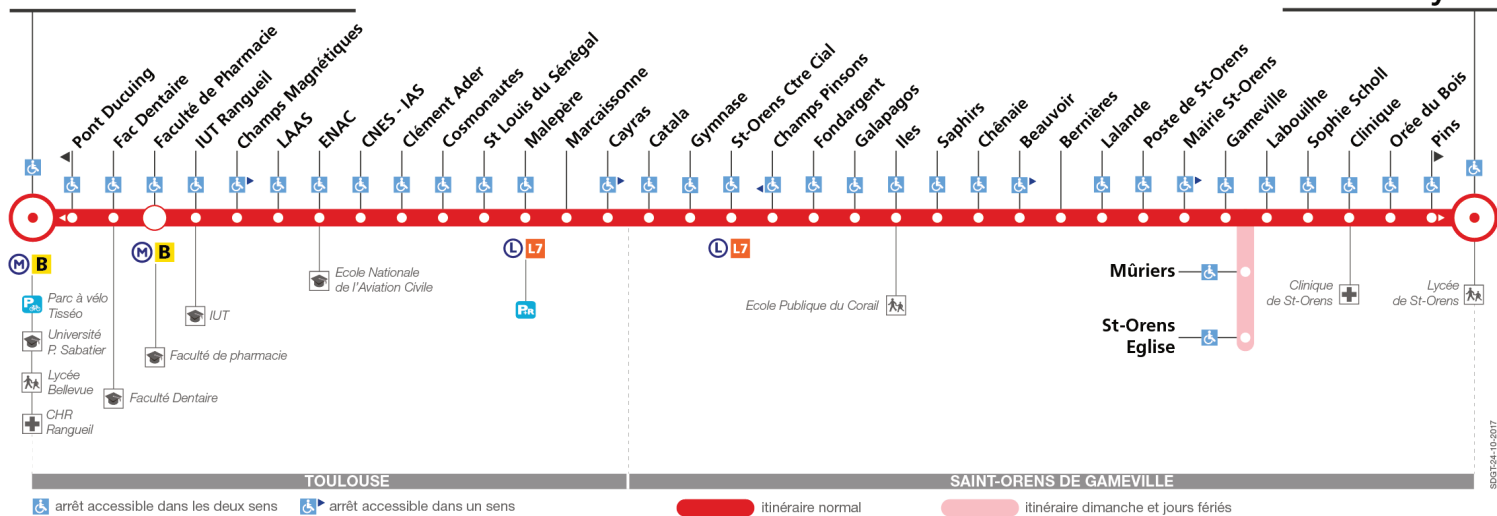

Table of bus schedules for Monday to Friday during school holidays, listing departure times for various locations like Université Paul Sabatier, ENAC, Clément Ader, etc.

Notes
v Uniquement le vendredi

Horaires théoriques dépendant des conditions de circulation.
Pour connaître les horaires en temps réel, vous pouvez consulter notre site www.tisseo.fr ou notre application mobile.

Direction Université Paul Sabatier

du 6 novembre 2017 au 1 juillet 2018

Université Paul Sabatier

St-Orens Lycée

Lundi à vendredi

Table of bus departure times for Monday to Friday, listing destinations like St-Orens Lycée, Labouilhe, Mairie St-Orens, etc., with corresponding times.