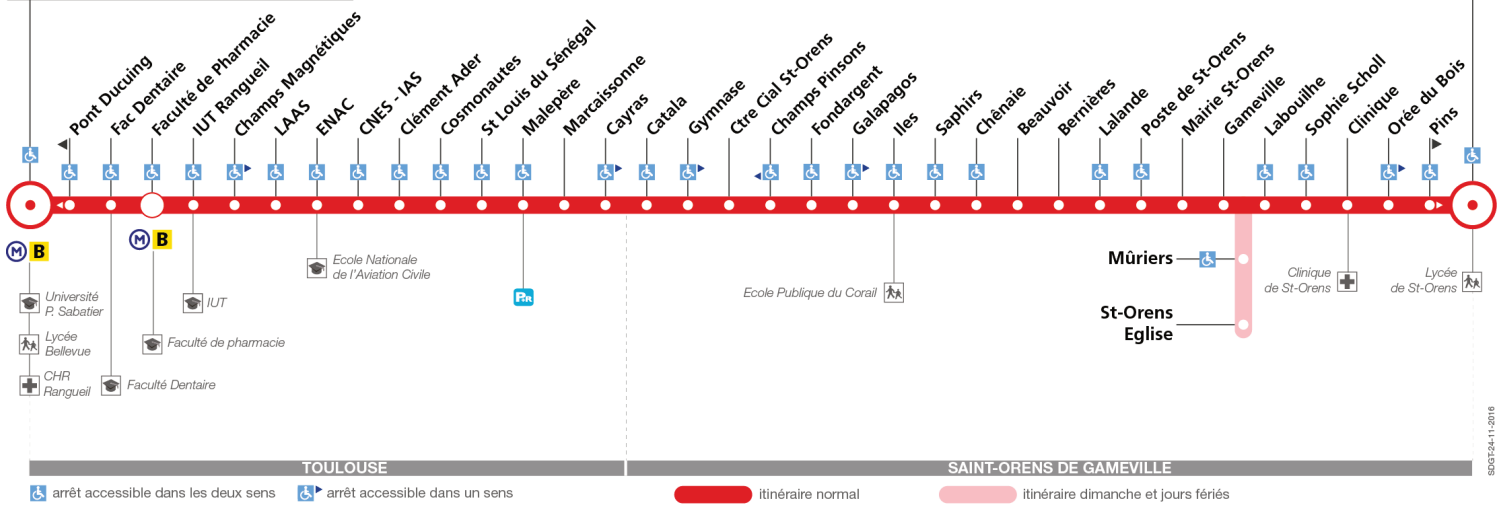

78

Direction Université Paul Sabatier

du 2 janvier 2017
au 2 juillet 2017

Université Paul Sabatier

St-Orens Lycée

Lundi à vendredi