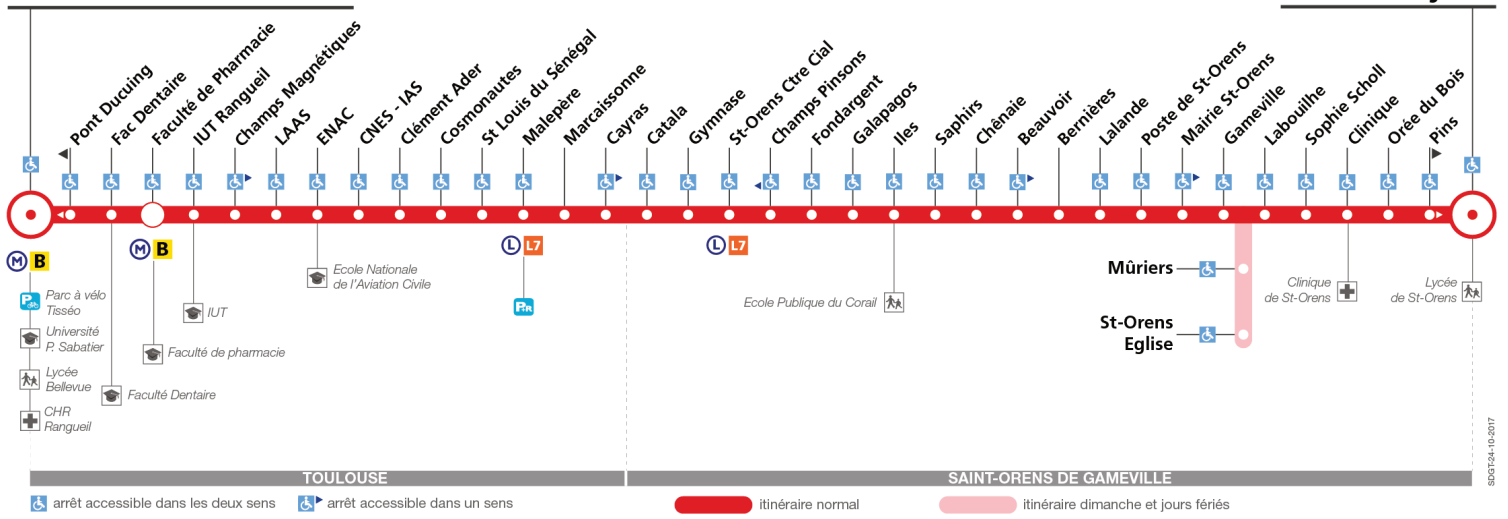

78

Direction Saint-Orens Lycée

du 6 novembre 2017
au 1 juillet 2018

Université Paul Sabatier

St-Orens Lycée

Lundi à vendredi

Université Paul Sabatier	06:00	06:20	06:35	06:50	07:00	07:10	07:20	07:30	07:40	07:50	08:00	08:10	08:20	08:30	08:40	08:53	09:08	09:23	09:38	09:53	10:08	10:23	10:38	10:53
ENAC	06:07	06:27	06:42	06:58	07:08	07:18	07:29	07:39	07:49	07:59	08:09	08:19	08:29	08:39	08:50	09:03	09:18	09:33	09:47	10:02	10:16	10:31	10:46	11:01
Clément Ader	06:09	06:30	06:45	07:01	07:11	07:21	07:32	07:42	07:52	08:02	08:12	08:22	08:32	08:42	08:53	09:06	09:21	09:36	09:50	10:05	10:19	10:34	10:49	11:04
Malepère	06:12	06:33	06:48	07:04	07:14	07:25	07:36	07:46	07:56	08:06	08:16	08:26	08:36	08:46	08:57	09:10	09:25	09:39	09:53	10:08	10:22	10:37	10:52	11:07
St-Orens Ctre Cial	06:16	06:37	06:52	07:08	07:18	07:29	07:40	07:50	08:00	08:11	08:21	08:31	08:41	08:51	09:02	09:15	09:30	09:44	09:58	10:13	10:27	10:42	10:57	11:12
Mairie St-Orens	06:22	06:43	06:58	07:14	07:28	07:41	07:49	07:58	08:08	08:19	08:29	08:39	08:49	08:59	09:10	09:23	09:38	09:52	10:06	10:21	10:35	10:50	11:05	11:20
Labouilhe	06:23	06:44	06:59	07:15	07:29	07:42	07:50	07:59	08:09	08:20	08:30	08:40	08:50	09:00	09:11	09:24	09:39	09:53	10:07	10:22	10:36	10:51	11:06	11:21
St-Orens Lycée	06:26	06:47	07:02	07:18	07:32	07:45	07:53	08:02	08:12	08:23	08:33	08:43	08:53	09:03	09:14	09:27	09:42	09:56	10:10	10:25	10:39	10:54	11:09	11:24
Université Paul Sabatier	11:08	11:23	11:38	11:53	12:08	12:23	12:38	12:53	13:08	13:23	13:38	13:53	14:08	14:23	14:38	14:53	15:08	15:22	15:35	15:45	15:55	16:05	16:15	16:25
ENAC	11:16	11:31	11:47	12:02	12:17	12:32	12:47	13:02	13:17	13:32	13:47	14:02	14:17	14:32	14:47	15:02	15:17	15:31	15:44	15:54	16:04	16:14	16:24	16:34
Clément Ader	11:19	11:34	11:50	12:05	12:20	12:35	12:50	13:05	13:20	13:35	13:50	14:05	14:20	14:35	14:50	15:05	15:20	15:34	15:47	15:57	16:07	16:17	16:27	16:37
Malepère	11:22	11:37	11:53	12:08	12:23	12:38	12:53	13:08	13:23	13:38	13:53	14:08	14:23	14:38	14:53	15:08	15:23	15:37	15:50	16:00	16:10	16:20	16:30	16:40
St-Orens Ctre Cial	11:27	11:42	11:58	12:13	12:28	12:43	12:58	13:13	13:28	13:43	13:58	14:13	14:28	14:43	14:58	15:13	15:28	15:42	15:55	16:05	16:15	16:25	16:35	16:45
Mairie St-Orens	11:35	11:50	12:06	12:21	12:36	12:51	13:06	13:21	13:36	13:51	14:06	14:21	14:36	14:51	15:06	15:21	15:37	15:51	16:04	16:14	16:24	16:34	16:44	16:54
Labouilhe	11:36	11:51	12:07	12:22	12:37	12:52	13:07	13:22	13:37	13:52	14:07	14:22	14:37	14:52	15:07	15:22	15:38	15:52	16:05	16:15	16:25	16:35	16:45	16:55
St-Orens Lycée	11:39	11:54	12:10	12:25	12:40	12:55	13:10	13:25	13:40	13:55	14:10	14:25	14:40	14:55	15:10	15:25	15:41	15:55	16:08	16:18	16:29	16:39	16:49	16:59
Université Paul Sabatier	16:35	16:45	16:55	17:05	17:15	17:25	17:35	17:45	17:55	18:05	18:15	18:25	18:35	18:45	18:55	19:05	19:20	19:40	20:00	20:20	20:40	21:00	21:30	22:00
ENAC	16:44	16:54	17:04	17:14	17:24	17:35	17:45	17:55	18:05	18:15	18:25	18:34	18:44	18:54	19:04	19:13	19:28	19:48	20:08	20:28	20:48	21:08	21:37	22:07
Clément Ader	16:47	16:57	17:07	17:17	17:27	17:38	17:48	17:58	18:08	18:18	18:28	18:37	18:47	18:57	19:07	19:16	19:31	19:51	20:11	20:31	20:51	21:11	21:39	22:09
Malepère	16:50	17:00	17:10	17:20	17:31	17:42	17:52	18:02	18:12	18:22	18:31	18:40	18:50	19:00	19:10	19:19	19:34	19:54	20:14	20:34	20:54	21:14	21:42	22:12
St-Orens Ctre Cial	16:55	17:05	17:15	17:25	17:36	17:47	17:57	18:07	18:17	18:26	18:35	18:44	18:54	19:04	19:14	19:23	19:38	19:58	20:18	20:38	20:58	21:18	21:45	22:15
Mairie St-Orens	17:04	17:15	17:25	17:35	17:46	17:57	18:07	18:17	18:26	18:35	18:44	18:53	19:03	19:13	19:22	19:31	19:46	20:06	20:26	20:45	21:04	21:24	21:51	22:21
Labouilhe	17:05	17:16	17:26	17:36	17:47	17:58	18:08	18:18	18:27	18:36	18:45	18:54	19:04	19:14	19:23	19:32	19:47	20:07	20:27	20:46	21:05	21:25	21:52	22:22
St-Orens Lycée	17:09	17:20	17:30	17:40	17:51	18:02	18:12	18:22	18:31	18:40	18:49	18:58	19:07	19:17	19:26	19:35	19:50	20:10	20:30	20:49	21:08	21:28	21:55	22:25
Université Paul Sabatier	22:45	23:30	00:15	01:00																				
ENAC	22:52	23:36	00:21	01:06																				
Clément Ader	22:54	23:38	00:23	01:08																				
Malepère	22:57	23:41	00:26	01:11																				
St-Orens Ctre Cial	23:00	23:44	00:29	01:14																				
Mairie St-Orens	23:06	23:50	00:35	01:20																				
Labouilhe	23:07	23:51	00:36	01:21																				
St-Orens Lycée	23:10	23:54	00:39	01:24																				