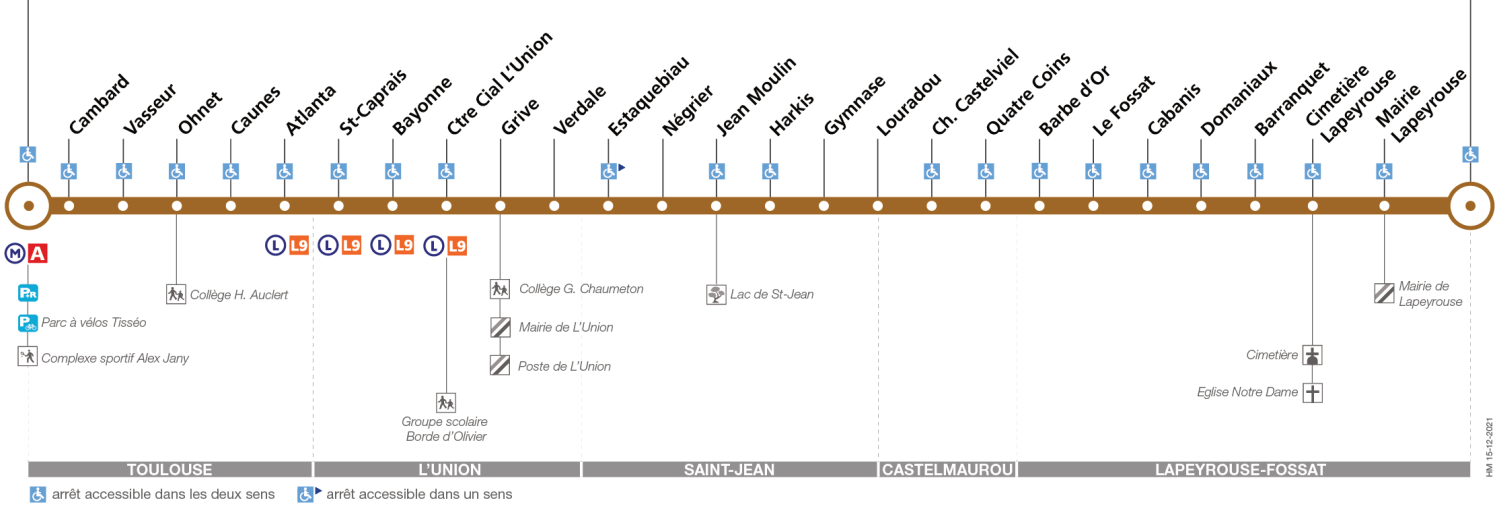

### Lundi à vendredi en vacances scolaires

Argoulets	06:25	06:55	07:25	07:55	08:25	09:00	10:00	11:00	12:00	13:00	14:00	15:00	15:30	15:55	16:25	16:55	17:25	17:55	18:25	18:55	19:50
Atlanta	06:29	06:59	07:30	08:01	08:31	09:06	10:05	11:05	12:05	13:06	14:06	15:06	15:36	16:01	16:31	17:02	17:32	18:02	18:31	19:00	19:55
Bayonne	06:31	07:01	07:32	08:04	08:34	09:09	10:08	11:07	12:07	13:09	14:09	15:09	15:39	16:04	16:34	17:05	17:35	18:05	18:34	19:03	19:57
Ctre Cial L'Union	06:33	07:03	07:34	08:06	08:36	09:11	10:10	11:09	12:09	13:11	14:12	15:12	15:42	16:07	16:37	17:08	17:38	18:08	18:37	19:06	19:59
Quatre Coins	06:43	07:13	07:44	08:16	08:46	09:21	10:20	11:19	12:19	13:21	14:22	15:22	15:52	16:17	16:47	17:18	17:48	18:18	18:47	19:16	20:08
Lapeyrouse	06:49	07:19	07:50	08:22	08:52	09:27	10:26	11:25	12:25	13:27	14:28	15:28	15:58	16:23	16:53	17:24	17:55	18:25	18:54	19:23	20:14

# 76

## Direction Argoulets

du 4 septembre 2023  
au 7 juillet 2024

### Lundi à vendredi

Lapeyrouse	06:00	06:30	07:00	07:30	08:00	08:30	09:00	09:55	10:55	11:45	12:50	13:45	14:45	15:35	16:10	16:45	17:15	17:45	18:25	18:45	19:15	20:25
Quatre Coins	06:05	06:35	07:07	07:37	08:07	08:36	09:06	10:01	11:00	11:50	12:55	13:50	14:50	15:40	16:15	16:50	17:20	17:50	18:30	18:50	19:20	20:30
Ctre Cial L'Union	06:15	06:46	07:22	07:51	08:22	08:47	09:17	10:12	11:11	12:01	13:06	14:01	15:01	15:51	16:26	17:01	17:31	18:01	18:41	19:00	19:30	20:39
Bayonne	06:17	06:49	07:25	07:54	08:25	08:50	09:20	10:14	11:13	12:03	13:08	14:03	15:03	15:53	16:29	17:04	17:34	18:03	18:43	19:02	19:32	20:41
Atlanta	06:19	06:51	07:29	07:58	08:29	08:53	09:23	10:17	11:16	12:06	13:11	14:06	15:06	15:56	16:32	17:07	17:37	18:06	18:46	19:05	19:34	20:43
Argoulets	06:26	06:58	07:37	08:07	08:38	09:02	09:32	10:24	11:23	12:13	13:18	14:13	15:13	16:04	16:40	17:16	17:46	18:14	18:54	19:13	19:42	20:50