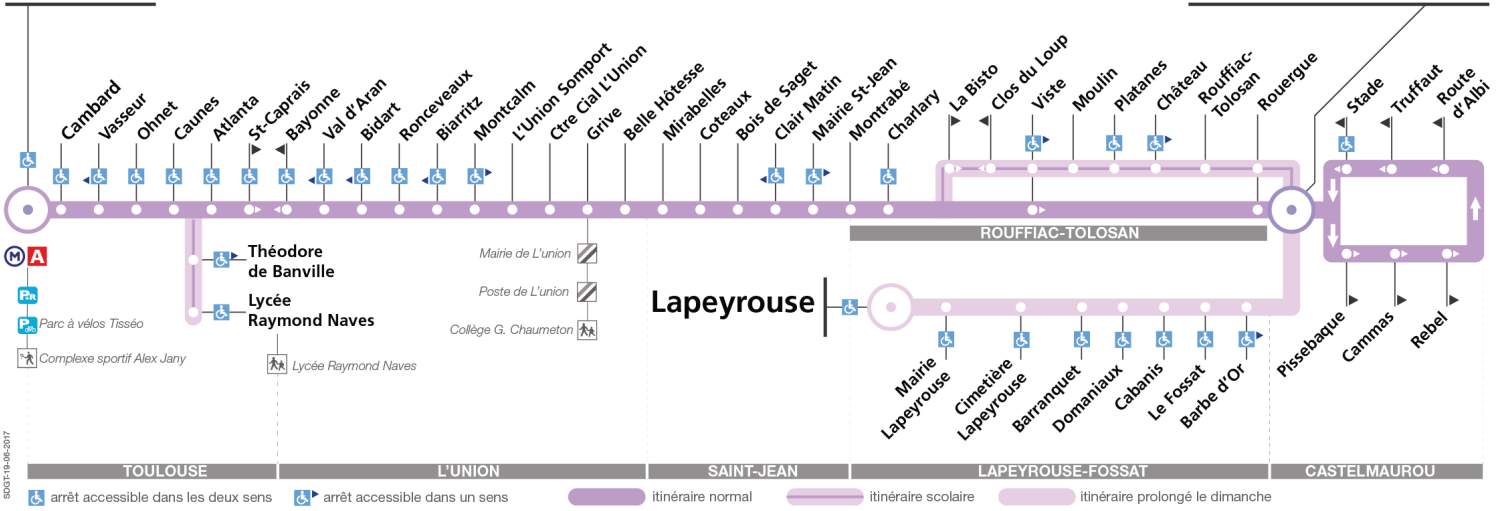

75

Direction Castelmaurou Mairie

du 4 septembre 2017
au 1 juillet 2018

Argoulets

Castelmaurou Mairie

5007-19-06-2017

arrêt accessible dans les deux sens
 arrêt accessible dans un sens
 itinéraire normal
 itinéraire scolaire
 itinéraire prolongé le dimanche