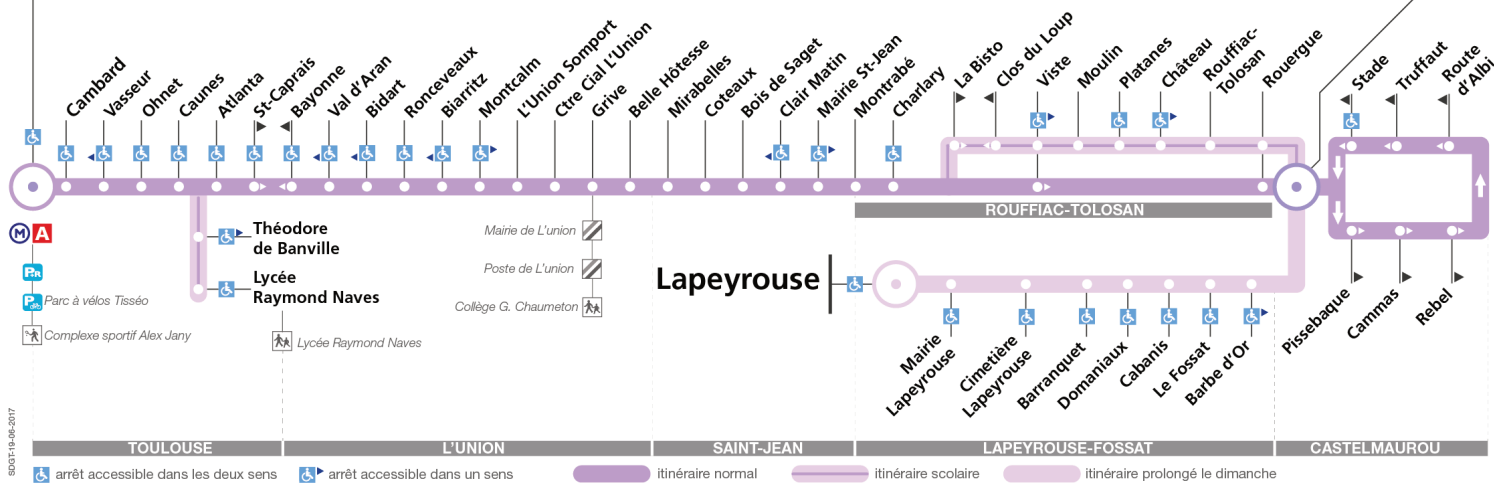

75

Direction Argoulets

du 4 septembre 2017
au 1 juillet 2018

Argoulets

Castelmaurou Mairie

SDOT 19-10-2017

Lundi à vendredi

Castelmaurou Mairie	05:55	06:15	06:35	06:57	07:10	07:23	07:42	08:00	08:18	08:53	09:35	10:15	10:25	10:41	10:56	11:40	12:10	13:22	14:19	14:35	15:10	15:55	16:25	16:48	
Platanes					07:15																				
Mairie St-Jean	06:00	06:20	06:40	07:03	07:21	07:29	07:48	08:06	08:24	08:59	09:40	10:20	10:30	10:46	11:01	11:45	12:15	13:27	14:24	14:40	15:15	16:00	16:30	16:54	
Ctre Cial L'Union	06:04	06:24	06:44	07:09	07:27	07:35	07:54	08:13	08:31	09:06	09:46	10:26	10:36	10:52	11:07	11:51	12:21	13:33	14:30	14:46	15:21	16:06	16:36	17:00	
Atlanta	06:11	06:31	06:51	07:18	07:38	07:47	08:06	08:25	08:40	09:14	09:54	10:34	10:44	11:00	11:15	11:59	12:29	13:41	14:38	14:54	15:30	16:15	16:46	17:10	
Argoulets	06:18	06:38	06:58	07:27		07:56	08:15	08:34	08:49	09:23	10:03	10:43	10:53	11:09	11:24	12:08	12:38	13:50	14:47	15:03	15:39	16:24	16:55	17:19	
Lycée Raymond Naves					07:42																				
Castelmaurou Mairie	17:17	17:57	18:21	18:45	19:05	19:35																			
Platanes																									
Mairie St-Jean	17:23	18:03	18:26	18:50	19:10	19:40																			
Ctre Cial L'Union	17:29	18:09	18:32	18:56	19:16	19:45																			
Atlanta	17:39	18:18	18:41	19:04	19:24	19:53																			
Argoulets	17:48	18:27	18:50	19:12	19:32	20:01																			
Lycée Raymond Naves																									

Samedi

Castelmaurou Mairie	06:55	07:50	08:45	09:30	10:07	10:55	11:45	12:45	13:45	15:00	16:10	16:50	17:25	18:03	18:45	19:25								
Mairie St-Jean	06:59	07:55	08:50	09:35	10:13	11:01	11:51	12:50	13:50	15:05	16:15	16:55	17:30	18:08	18:50	19:30								
Ctre Cial L'Union	07:03	07:59	08:55	09:40	10:18	11:08	11:57	12:56	13:56	15:11	16:21	17:01	17:36	18:14	18:55	19:35								
Atlanta	07:09	08:05	09:02	09:47	10:25	11:16	12:05	13:03	14:04	15:19	16:29	17:09	17:44	18:21	19:02	19:42								
Argoulets	07:16	08:12	09:09	09:55	10:33	11:24	12:13	13:11	14:12	15:27	16:37	17:17	17:52	18:29	19:10	19:50								

Dimanche et jours fériés

Lapeyrouse	08:05	10:20	13:10	16:45	19:30																			
Castelmaurou Mairie	08:13	10:28	13:18	16:53	19:38																			
Platanes	08:18	10:33	13:23	16:58	19:43																			
Mairie St-Jean	08:22	10:38	13:27	17:03	19:47																			
Ctre Cial L'Union	08:27	10:43	13:31	17:08	19:51																			
Atlanta	08:34	10:51	13:38	17:15	19:57																			
Argoulets	08:41	10:59	13:46	17:23	20:05																			

Lundi à vendredi en vacances scolaires

Castelmaurou Mairie	05:55	06:30	07:00	07:25	08:00	08:40	09:30	10:10	11:15	11:35	12:20	13:10	13:47	15:02	16:17	16:47	17:40	18:12	18:50	19:30				
Mairie St-Jean	05:59	06:35	07:05	07:30	08:05	08:45	09:35	10:15	11:20	11:40	12:25	13:15	13:53	15:08	16:23	16:53	17:46	18:17	18:55	19:34				
Ctre Cial L'Union	06:03	06:40	07:10	07:35	08:11	08:51	09:41	10:21	11:26	11:46	12:31	13:20	13:59	15:14	16:29	16:59	17:52	18:23	19:01	19:40				
Atlanta	06:10	06:47	07:17	07:43	08:19	08:59	09:49	10:29	11:34	11:53	12:38	13:27	14:07	15:22	16:38	17:08	18:00	18:31	19:09	19:48				
Argoulets	06:16	06:53	07:24	07:50	08:27	09:07	09:57	10:37	11:42	12:01	12:46	13:35	14:15	15:30	16:46	17:16	18:08	18:39	19:17	19:55				

Horaires théoriques dépendant des conditions de circulation.
Pour connaître les horaires en temps réel, vous pouvez consulter notre site www.tisseo.fr ou notre application mobile.