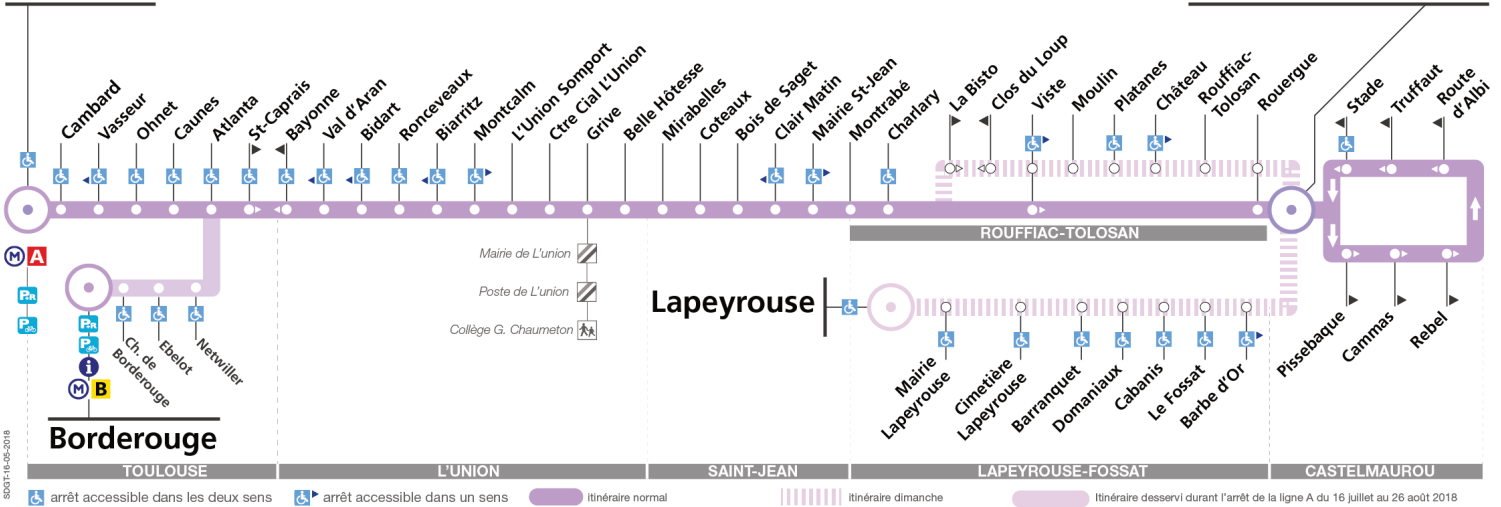

75

Direction Castelmaurou Mairie

du 2 juillet 2018
au 2 septembre 2018

Argoulets

Castelmaurou Mairie

arrêt accessible dans les deux sens / arrêt accessible dans un sens / itinéraire normal / itinéraire dimanche / itinéraire desservi durant l'arrêt de la ligne A du 16 juillet au 26 août 2018

Lundi à vendredi du 2 au 6 juillet et du 27 au 31 août

Table of departure times for the bus route from Monday to Friday during the specified periods. Columns represent departure times from Argoulets, Atlanta, Ctre Cial L'Union, Mairie St-Jean, Castelmaurou Mairie, Pissebaque, and Castelmaurou Mairie.

Samedis 7 juillet et 1er septembre

Table of departure times for the bus route on Saturdays (July 7 and September 1).

Dimanche et jours fériés du 8 au 15 juillet et 2 septembre

Table of departure times for the bus route on Sundays and public holidays (July 8-15 and September 2).