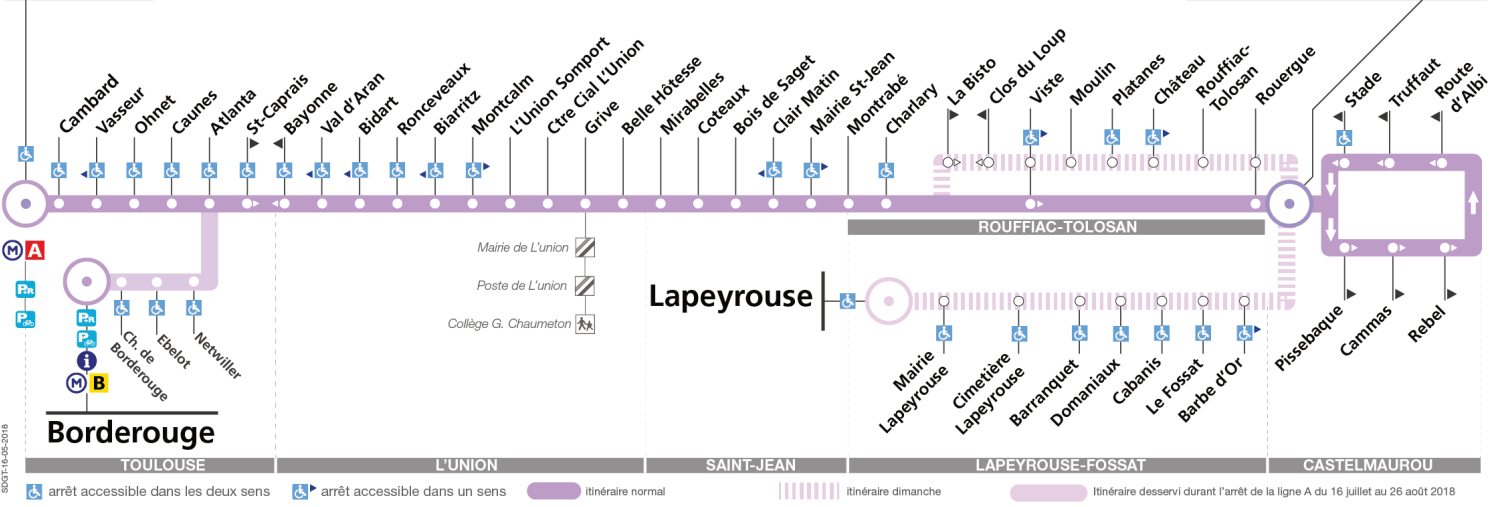

75

Direction Castelmaurou Mairie

du 2 juillet 2018
au 2 septembre 2018

Argoulets

Castelmaurou Mairie

arrêt accessible dans les deux sens / arrêt accessible dans un sens / itinéraire normal / itinéraire dimanche / itinéraire desservi durant l'arrêt de la ligne A du 16 juillet au 26 août 2018

Horaires théoriques dépendant des conditions de circulation. Pour connaître les horaires en temps réel, vous pouvez consulter notre site www.tisseo.fr ou notre application mobile.

75

Direction Argoulets

du 2 juillet 2018
au 2 septembre 2018

Argoulets

Castelmaurou Mairie

Lundi à vendredi du 2 au 6 juillet et du 27 au 31 août

Castelmaurou Mairie	05:55	06:30	07:00	07:25	08:00	08:40	09:30	10:10	11:15	11:35	12:20	13:10	13:47	15:02	16:17	16:47	17:40	18:12	18:50	19:30
Mairie St-Jean	06:59	06:35	07:05	07:30	08:05	08:45	09:35	10:15	11:20	11:40	12:25	13:15	13:53	15:08	16:23	16:53	17:46	18:17	18:55	19:34
Ctre Cial L'Union	06:03	06:40	07:10	07:35	08:11	08:51	09:41	10:21	11:26	11:46	12:31	13:20	13:59	15:14	16:29	16:59	17:52	18:23	19:01	19:40
Atlanta	06:10	06:47	07:17	07:43	08:19	08:59	09:49	10:29	11:34	11:53	12:38	13:27	14:07	15:22	16:38	17:08	18:00	18:31	19:09	19:48
Argoulets	06:16	06:53	07:24	07:50	08:27	09:07	09:57	10:37	11:42	12:01	12:46	13:35	14:15	15:30	16:46	17:16	18:08	18:39	19:17	19:55

Samedis 7 juillet et 1er septembre

Castelmaurou Mairie	06:55	07:50	08:45	09:30	10:07	10:55	11:45	12:45	13:45	15:00	16:10	16:50	17:25	18:03	18:45	19:25				
Mairie St-Jean	06:59	07:55	08:50	09:35	10:13	11:01	11:51	12:50	13:50	15:05	16:15	16:55	17:30	18:08	18:50	19:30				
Ctre Cial L'Union	07:03	07:59	08:55	09:40	10:18	11:08	11:57	12:56	13:56	15:11	16:21	17:01	17:36	18:14	18:55	19:35				
Atlanta	07:09	08:05	09:02	09:47	10:25	11:16	12:05	13:03	14:04	15:19	16:29	17:09	17:44	18:21	19:02	19:42				
Argoulets	07:16	08:12	09:09	09:55	10:33	11:24	12:13	13:11	14:12	15:27	16:37	17:17	17:52	18:29	19:10	19:50				