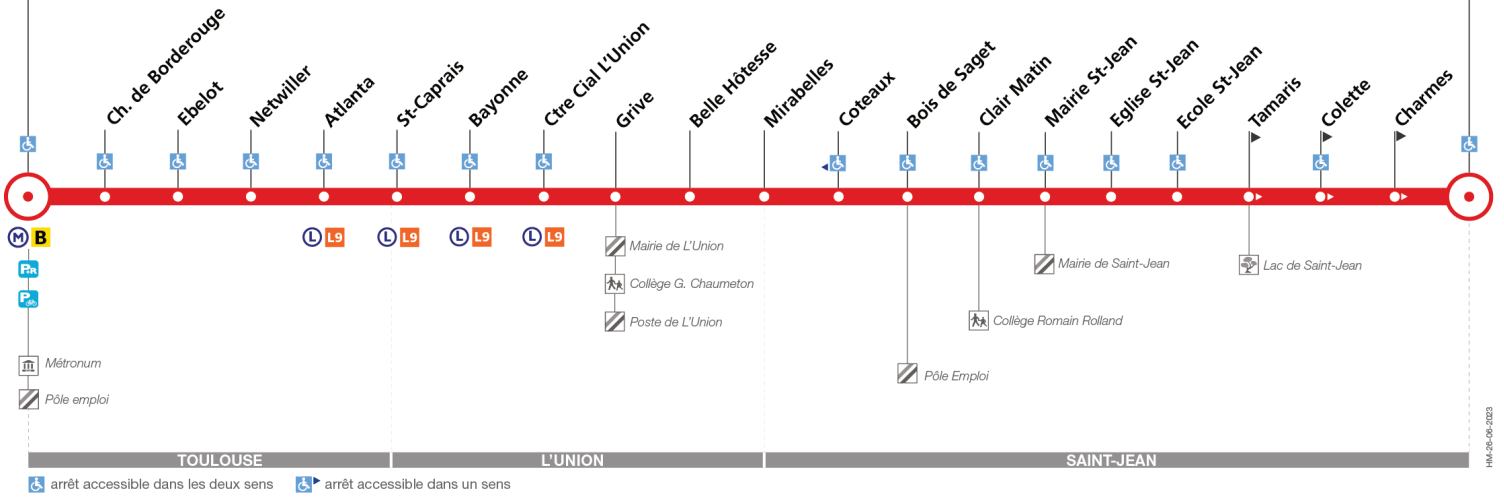

73

Direction Saint-Jean Lestang

du 4 septembre 2023
au 7 juillet 2024

Borderouge

St-Jean Lestang

Lundi à vendredi

Borderouge	06:00	06:30	07:00	07:15	07:30	07:45	08:00	08:15	08:30	08:45	09:00	09:30	10:00	10:30	11:00	11:30	12:02	12:34	13:04	13:38	14:10	14:39	15:07	15:35
Atlanta	06:04	06:34	07:04	07:19	07:34	07:50	08:05	08:20	08:35	08:50	09:05	09:34	10:04	10:34	11:04	11:34	12:07	12:39	13:09	13:43	14:15	14:44	15:12	15:40
St-Caprais	06:05	06:35	07:05	07:20	07:36	07:52	08:07	08:22	08:37	08:52	09:07	09:36	10:06	10:36	11:06	11:36	12:09	12:41	13:11	13:45	14:17	14:46	15:14	15:42
Ctre Cial L'Union	06:07	06:37	07:08	07:23	07:39	07:55	08:10	08:25	08:40	08:55	09:10	09:39	10:09	10:39	11:09	11:39	12:12	12:44	13:14	13:48	14:20	14:49	15:17	15:45
Mairie St-Jean	06:11	06:41	07:13	07:28	07:45	08:01	08:16	08:31	08:46	09:01	09:16	09:45	10:15	10:45	11:15	11:45	12:18	12:50	13:19	13:54	14:26	14:55	15:23	15:51
St-Jean Lestang	06:15	06:45	07:17	07:32	07:49	08:05	08:20	08:35	08:50	09:05	09:20	09:49	10:19	10:49	11:19	11:49	12:22	12:54	13:23	13:58	14:30	14:59	15:28	15:56
Borderouge	16:00	16:15	16:30	16:45	17:00	17:15	17:30	17:45	18:00	18:15	18:30	18:45	19:00	19:30	20:00	20:20	20:55							
Atlanta	16:05	16:21	16:36	16:51	17:06	17:21	17:36	17:51	18:06	18:20	18:35	18:50	19:05	19:34	20:04	20:24	20:59							
St-Caprais	16:07	16:23	16:38	16:53	17:08	17:23	17:38	17:53	18:08	18:22	18:37	18:52	19:07	19:36	20:06	20:26	21:01							
Ctre Cial L'Union	16:11	16:28	16:43	16:58	17:13	17:28	17:43	17:58	18:13	18:27	18:41	18:56	19:11	19:39	20:09	20:29	21:04							
Mairie St-Jean	16:17	16:34	16:50	17:05	17:20	17:35	17:50	18:05	18:19	18:33	18:47	19:02	19:17	19:45	20:15	20:35	21:10							
St-Jean Lestang	16:22	16:39	16:55	17:10	17:25	17:40	17:55	18:10	18:24	18:38	18:52	19:07	19:22	19:49	20:19	20:39	21:14							