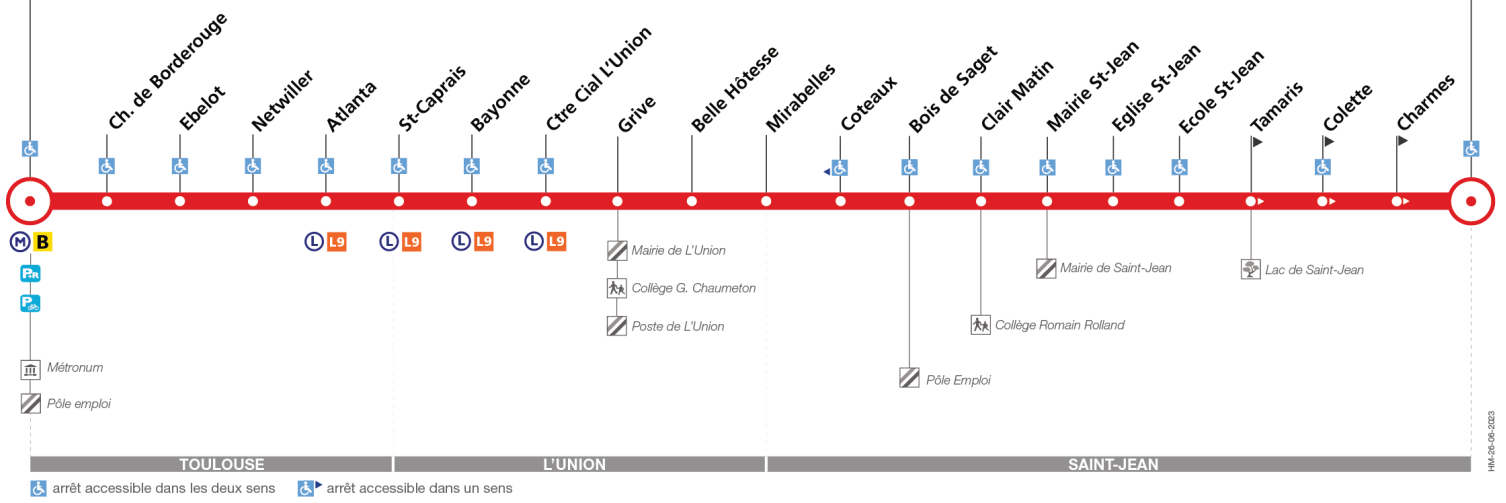

Direction Borderouge

du 4 septembre 2023 au 7 juillet 2024

Borderouge

St-Jean Lestang

Lundi à vendredi

Table of bus departure times for Monday to Friday, listing stops from St-Jean Lestang to Borderouge.

Samedi

Table of bus departure times for Saturday, listing stops from St-Jean Lestang to Borderouge.

Dimanche et jours fériés

Table of bus departure times for Sunday and public holidays, listing stops from St-Jean Lestang to Borderouge.

Lundi à vendredi en vacances scolaires

Table of bus departure times for school holidays, listing stops from St-Jean Lestang to Borderouge.

Horaires théoriques dépendant des conditions de circulation. Pour connaître les horaires en temps réel, vous pouvez consulter notre site www.tisseo.fr ou notre application mobile.