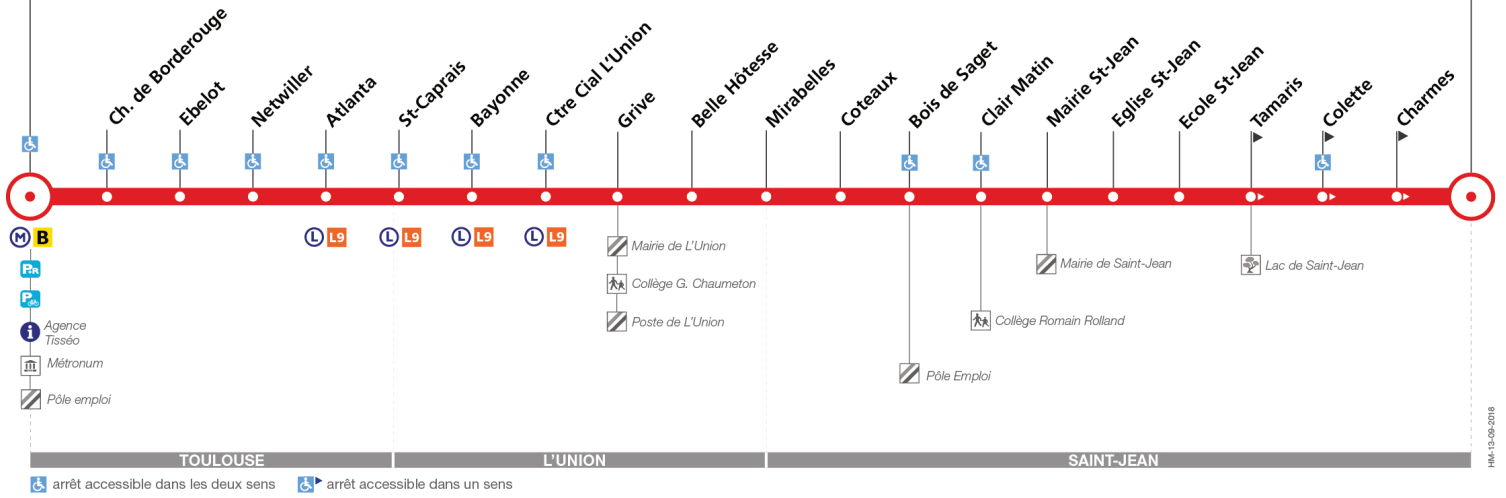

73

Direction Saint-Jean Lestang

du 3 septembre 2018
au 30 juin 2019

Borderouge

St-Jean Lestang

Lundi à vendredi

Borderouge	06:00	06:30	07:00	07:15	07:30	07:45	08:00	08:15	08:30	08:45	09:00	09:30	10:00	10:30	11:00	11:30	12:02	12:34	13:04	13:38	14:10	14:39	15:07	15:35
Atlanta	06:04	06:34	07:04	07:19	07:34	07:50	08:05	08:20	08:35	08:50	09:05	09:34	10:04	10:34	11:04	11:34	12:07	12:39	13:09	13:43	14:15	14:44	15:12	15:40
Bayonne	06:05	06:35	07:06	07:21	07:37	07:53	08:08	08:23	08:38	08:53	09:08	09:37	10:07	10:37	11:07	11:37	12:10	12:42	13:12	13:46	14:18	14:47	15:15	15:43
Ctre Cial L'Union	06:07	06:37	07:08	07:23	07:39	07:55	08:10	08:25	08:40	08:55	09:10	09:39	10:09	10:39	11:09	11:39	12:12	12:44	13:14	13:48	14:20	14:49	15:17	15:45
Mairie St-Jean	06:11	06:41	07:13	07:28	07:45	08:01	08:16	08:31	08:46	09:01	09:16	09:45	10:15	10:45	11:15	11:45	12:18	12:50	13:19	13:54	14:26	14:55	15:23	15:51
St-Jean Lestang	06:15	06:45	07:17	07:32	07:49	08:05	08:20	08:35	08:50	09:05	09:20	09:49	10:19	10:49	11:19	11:49	12:22	12:54	13:23	13:58	14:30	14:59	15:28	15:56
Borderouge	16:00	16:15	16:30	16:45	17:00	17:15	17:30	17:45	18:00	18:15	18:30	18:45	19:00	19:30	20:00	20:20	20:55							
Atlanta	16:05	16:21	16:36	16:51	17:06	17:21	17:36	17:51	18:06	18:20	18:35	18:50	19:05	19:34	20:04	20:24	20:59							
Bayonne	16:08	16:24	16:39	16:54	17:09	17:24	17:39	17:54	18:09	18:23	18:38	18:53	19:08	19:37	20:07	20:27	21:02							
Ctre Cial L'Union	16:11	16:28	16:43	16:58	17:13	17:28	17:43	17:58	18:13	18:27	18:41	18:56	19:11	19:39	20:09	20:29	21:04							
Mairie St-Jean	16:17	16:34	16:50	17:05	17:20	17:35	17:50	18:05	18:19	18:33	18:47	19:02	19:17	19:45	20:15	20:35	21:10							
St-Jean Lestang	16:22	16:39	16:55	17:10	17:25	17:40	17:55	18:10	18:24	18:38	18:52	19:07	19:22	19:49	20:19	20:39	21:14							