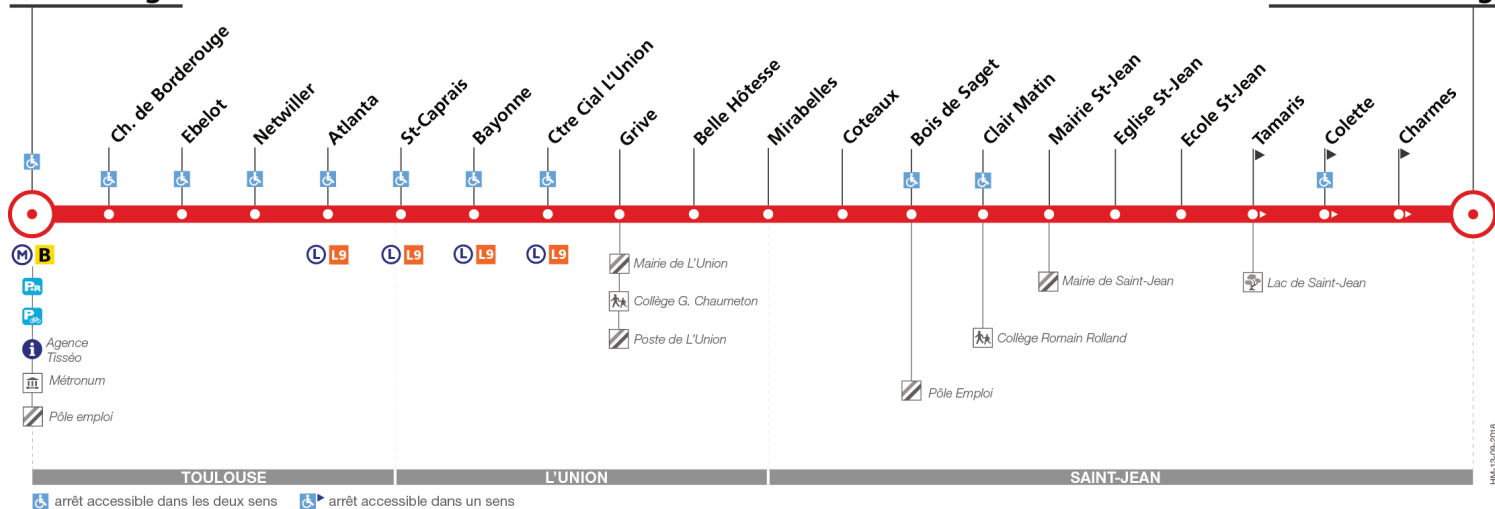

Horaires théoriques dépendant des conditions de circulation.
Pour connaître les horaires en temps réel, vous pouvez consulter notre site www.tisseo.fr ou notre application mobile.

Direction Borderouge

du 3 septembre 2018
au 30 juin 2019

Borderouge

St-Jean Lestang

Lundi à vendredi

St-Jean Lestang	06:00	06:30	06:57	07:14	07:27	07:42	07:57	08:12	08:27	08:42	08:57	09:13	09:28	09:58	10:28	10:58	11:28	11:59	12:30	13:01	13:30	14:05	14:38	15:08
Mairie St-Jean	06:02	06:33	07:00	07:17	07:30	07:45	08:00	08:15	08:30	08:45	09:00	09:16	09:31	10:01	10:31	11:01	11:31	12:02	12:33	13:04	13:33	14:08	14:41	15:11
Ctre Cial L'Union	06:06	06:37	07:07	07:24	07:37	07:52	08:08	08:23	08:36	08:51	09:06	09:22	09:36	10:06	10:36	11:06	11:36	12:07	12:38	13:09	13:38	14:13	14:46	15:16
Bayonne	06:08	06:39	07:10	07:28	07:41	07:56	08:12	08:27	08:39	08:54	09:08	09:24	09:38	10:08	10:38	11:08	11:38	12:09	12:40	13:11	13:40	14:16	14:49	15:19
Atlanta	06:10	06:41	07:12	07:31	07:44	07:59	08:15	08:30	08:42	08:56	09:10	09:26	09:40	10:10	10:40	11:10	11:40	12:11	12:42	13:13	13:42	14:18	14:51	15:21
Borderouge	06:15	06:46	07:18	07:38	07:51	08:06	08:22	08:37	08:49	09:02	09:16	09:32	09:46	10:16	10:46	11:16	11:46	12:17	12:48	13:19	13:48	14:24	14:57	15:27
St-Jean Lestang	15:36	16:03	16:18	16:33	16:48	17:03	17:18	17:33	17:48	18:03	18:18	18:33	18:48	19:03	19:30	20:00	20:30	20:50						
Mairie St-Jean	15:39	16:06	16:21	16:36	16:51	17:06	17:21	17:36	17:51	18:06	18:21	18:36	18:51	19:05	19:32	20:02	20:32	20:52						
Ctre Cial L'Union	15:44	16:11	16:26	16:41	16:56	17:12	17:27	17:41	17:56	18:11	18:26	18:41	18:56	19:10	19:37	20:06	20:36	20:56						
Bayonne	15:47	16:14	16:29	16:44	16:59	17:15	17:30	17:44	17:59	18:14	18:29	18:44	18:59	19:13	19:40	20:08	20:38	20:58						
Atlanta	15:49	16:17	16:32	16:47	17:02	17:18	17:33	17:47	18:02	18:17	18:32	18:46	19:01	19:15	19:42	20:10	20:40	21:00						
Borderouge	15:55	16:23	16:38	16:53	17:08	17:24	17:39	17:53	18:08	18:23	18:38	18:52	19:07	19:21	19:47	20:15	20:45	21:05						