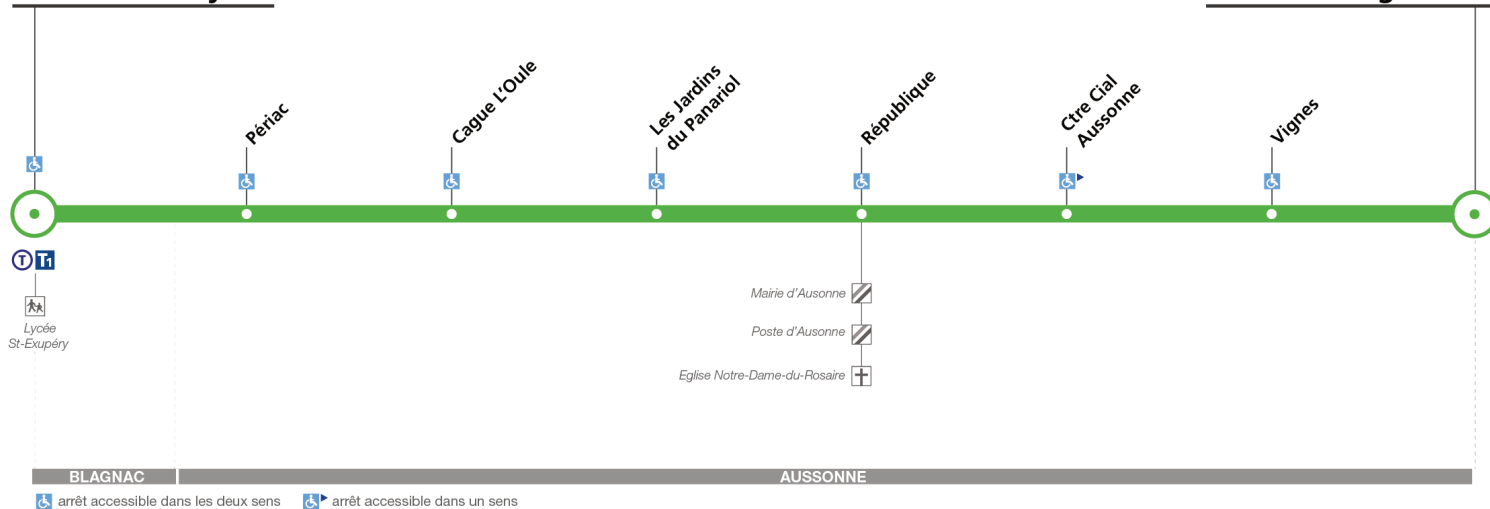

71

Direction Andromède - Lycée

du 3 septembre 2018
au 7 juillet 2019

Andromède-Lycée

Aussonne Agassines

Lundi à vendredi

	06:30	06:55	07:15	07:50	08:20	08:45	16:00	16:25	16:55	17:20	17:50	18:20	18:50	19:10
Aussonne Agassines	06:32	06:57	07:17	07:52	08:22	08:47	16:02	16:27	16:57	17:22	17:52	18:22	18:52	19:12
Vignes	06:34	07:00	07:20	07:55	08:25	08:49	16:04	16:29	16:59	17:24	17:54	18:24	18:54	19:14
Ctre Cial Aussonne	06:35	07:01	07:22	07:56	08:26	08:50	16:05	16:30	17:00	17:25	17:55	18:25	18:55	19:15
République	06:36	07:02	07:24	07:57	08:27	08:52	16:06	16:31	17:01	17:26	17:56	18:26	18:56	19:16
Les Jardins du Panariol	06:37	07:03	07:25	07:58	08:28	08:54	16:07	16:32	17:02	17:27	17:57	18:27	18:56	19:16
Cague L'Oule	06:38	07:05	07:28	08:00	08:30	08:56	16:08	16:33	17:03	17:28	17:58	18:28	18:57	19:17
Périac	06:49	07:22	07:48	08:17	08:47	09:09	16:19	16:44	17:14	17:39	18:09	18:39	19:07	19:27
Andromède-Lycée														

Horaires théoriques dépendant des conditions de circulation.

Pour connaître les horaires en temps réel, vous pouvez consulter notre site www.tisseo.fr ou notre **application mobile**.

Attention : la ligne 71 ne circule pas pendant les vacances scolaires