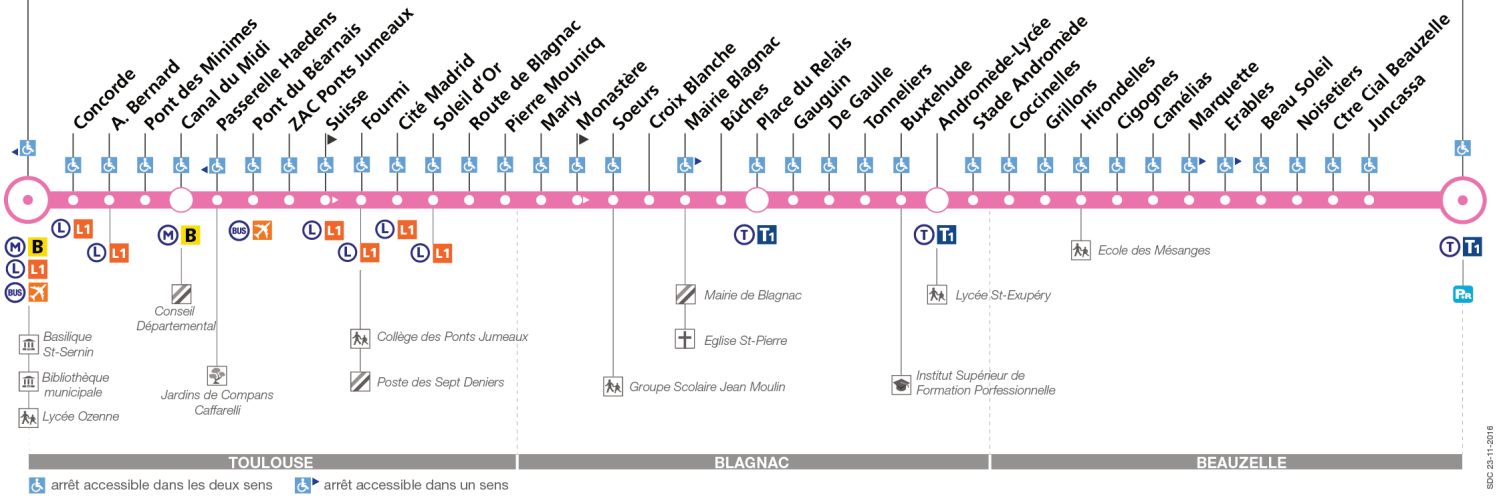

Horaires théoriques dépendant des conditions de circulation.

Pour connaître les horaires en temps réel, vous pouvez consulter notre site www.tisseo.fr ou notre application mobile.

70

Direction Jeanne d'Arc

du 26 juin 2017
au 3 septembre 2017

Jeanne d'Arc

Aéroconstellation

Lundi à vendredi du 26 juin au 7 juillet et du 28 août au 1er septembre

Aéroconstellation	06:00	06:30	06:55	07:20	07:40	08:00	08:20	08:40	09:00	09:20	09:50	10:20	10:50	11:20	11:50	12:20	12:50	13:20	13:50	14:20	14:50	15:20	15:50	16:20
Ctre Cial Beauzelle	06:03	06:33	06:58	07:23	07:43	08:03	08:23	08:43	09:03	09:23	09:53	10:23	10:53	11:23	11:53	12:23	12:53	13:23	13:53	14:23	14:53	15:23	15:53	16:23
Cigognes	06:07	06:37	07:02	07:27	07:48	08:08	08:28	08:48	09:07	09:27	09:57	10:27	10:57	11:27	11:57	12:27	12:57	13:27	13:57	14:27	14:57	15:27	15:57	16:28
Andromède-Lycée	06:13	06:43	07:08	07:33	07:54	08:14	08:34	08:54	09:13	09:33	10:03	10:33	11:03	11:33	12:03	12:33	13:03	13:33	14:03	14:33	15:03	15:33	16:03	16:34
Place du Relais	06:18	06:48	07:13	07:38	07:59	08:19	08:39	08:59	09:18	09:38	10:08	10:38	11:08	11:38	12:08	12:38	13:08	13:38	14:08	14:38	15:08	15:38	16:08	16:39
Mairie Blagnac	06:20	06:50	07:15	07:40	08:01	08:21	08:41	09:01	09:20	09:40	10:10	10:40	11:10	11:40	12:10	12:40	13:10	13:40	14:10	14:40	15:10	15:40	16:10	16:41
Marly	06:23	06:53	07:18	07:44	08:05	08:25	08:45	09:05	09:24	09:44	10:14	10:44	11:14	11:43	12:13	12:43	13:14	13:44	14:14	14:44	15:14	15:44	16:14	16:45
ZAC Ponts Jumeaux	06:31	07:01	07:26	07:53	08:14	08:34	08:54	09:14	09:33	09:53	10:23	10:53	11:23	11:52	12:22	12:52	13:23	13:53	14:23	14:53	15:23	15:53	16:23	16:54
Canal du Midi	06:35	07:05	07:30	07:57	08:18	08:38	08:58	09:18	09:37	09:57	10:27	10:57	11:27	11:56	12:26	12:56	13:27	13:57	14:27	14:57	15:27	15:57	16:27	16:58
Jeanne d'Arc	06:41	07:11	07:36	08:05	08:26	08:46	09:06	09:26	09:45	10:05	10:35	11:05	11:35	12:04	12:34	13:04	13:35	14:05	14:35	15:05	15:35	16:05	16:35	17:06