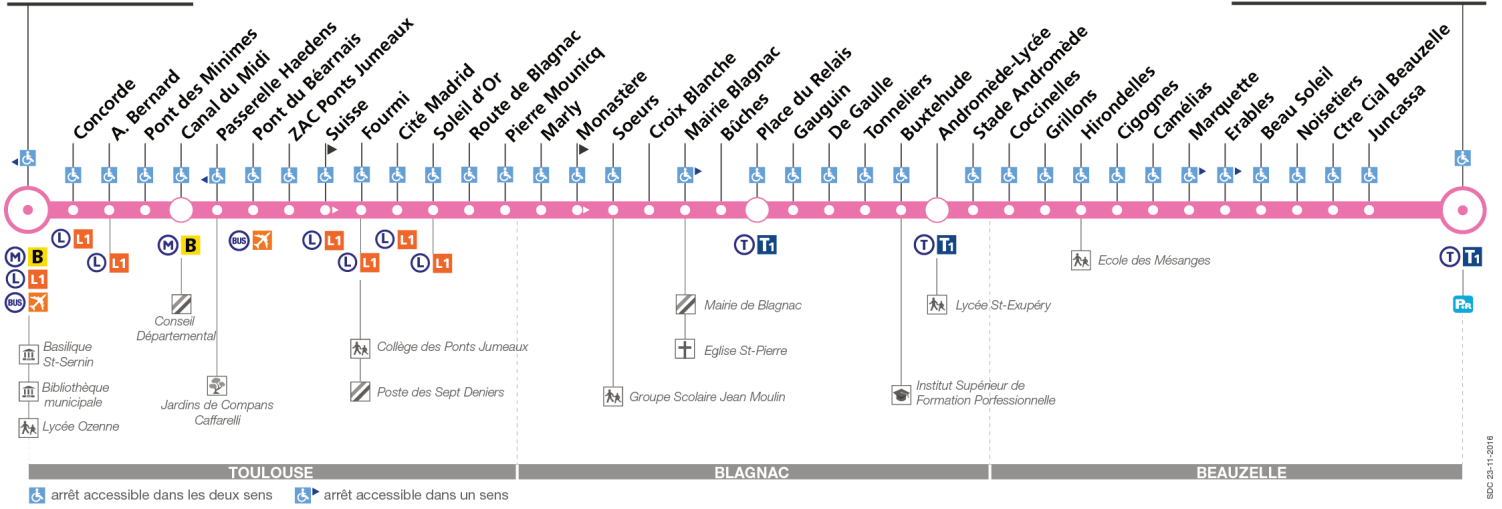

70

Direction Aéroconstellation

du 26 juin 2017
au 3 septembre 2017

Jeanne d'Arc

Aéroconstellation

Lundi à vendredi du 26 juin au 7 juillet et du 28 août au 1er septembre

Jeanne d'Arc	06:00	06:30	06:55	07:25	07:45	08:05	08:25	08:45	09:05	09:25	09:55	10:25	10:55	11:25	11:55	12:25	12:55	13:25	13:55	14:25	14:55	15:25	15:55	16:20
Canal du Midi	06:04	06:34	07:00	07:30	07:51	08:11	08:31	08:51	09:11	09:31	10:01	10:31	11:01	11:31	12:01	12:31	13:01	13:31	14:01	14:31	15:01	15:31	16:01	16:26
ZAC Ponts Jumeaux	06:08	06:38	07:04	07:35	07:56	08:16	08:36	08:56	09:15	09:35	10:05	10:35	11:05	11:35	12:06	12:36	13:06	13:36	14:06	14:36	15:06	15:36	16:06	16:31
Marly	06:15	06:45	07:11	07:43	08:04	08:24	08:46	09:06	09:23	09:43	10:13	10:43	11:13	11:43	12:14	12:44	13:14	13:44	14:14	14:44	15:14	15:44	16:14	16:39
Mairie Blagnac	06:17	06:47	07:13	07:46	08:07	08:27	08:49	09:09	09:26	09:46	10:16	10:46	11:16	11:46	12:17	12:47	13:17	13:47	14:17	14:47	15:17	15:47	16:17	16:42
Place du Relais	06:19	06:49	07:15	07:48	08:09	08:29	08:51	09:11	09:28	09:48	10:18	10:48	11:18	11:48	12:19	12:49	13:19	13:49	14:19	14:49	15:19	15:49	16:19	16:44
Andromède-Lycée	06:25	06:55	07:21	07:55	08:16	08:36	08:58	09:18	09:35	09:55	10:24	10:54	11:24	11:55	12:26	12:55	13:25	13:55	14:25	14:55	15:25	15:55	16:25	16:50
Cigognes	06:30	07:00	07:26	08:00	08:21	08:41	09:03	09:23	09:40	10:00	10:29	10:59	11:29	12:00	12:31	13:00	13:30	14:00	14:30	15:00	15:30	16:00	16:30	16:55
Ctre Cial Beauzelle	06:33	07:03	07:29	08:03	08:24	08:44	09:06	09:26	09:43	10:03	10:32	11:02	11:32	12:03	12:34	13:03	13:33	14:03	14:33	15:03	15:33	16:03	16:33	16:59
Aéroconstellation	06:37	07:07	07:33	08:07	08:28	08:48	09:10	09:30	09:47	10:07	10:36	11:06	11:36	12:07	12:38	13:07	13:37	14:07	14:37	15:07	15:37	16:07	16:37	17:03
Jeanne d'Arc	16:40	17:00	17:20	17:40	18:00	18:20	18:40	19:00	19:30	20:00	20:30	21:00												
Canal du Midi	16:46	17:07	17:27	17:47	18:07	18:26	18:46	19:06	19:36	20:05	20:35	21:05												
ZAC Ponts Jumeaux	16:51	17:12	17:32	17:52	18:12	18:31	18:51	19:11	19:41	20:09	20:39	21:09												
Marly	16:59	17:21	17:41	18:01	18:21	18:39	18:59	19:19	19:49	20:17	20:47	21:17												
Mairie Blagnac	17:03	17:25	17:45	18:05	18:24	18:42	19:02	19:22	19:51	20:19	20:49	21:19												
Place du Relais	17:05	17:27	17:47	18:07	18:26	18:44	19:04	19:24	19:53	20:21	20:51	21:21												
Andromède-Lycée	17:11	17:33	17:53	18:13	18:32	18:50	19:10	19:30	19:59	20:27	20:57	21:27												
Cigognes	17:16	17:38	17:58	18:18	18:37	18:55	19:15	19:35	20:04	20:32	21:02	21:32												
Ctre Cial Beauzelle	17:21	17:43	18:03	18:22	18:40	18:58	19:18	19:38	20:07	20:35	21:05	21:35												
Aéroconstellation	17:25	17:47	18:07	18:26	18:44	19:02	19:22	19:42	20:11	20:39	21:09	21:39												