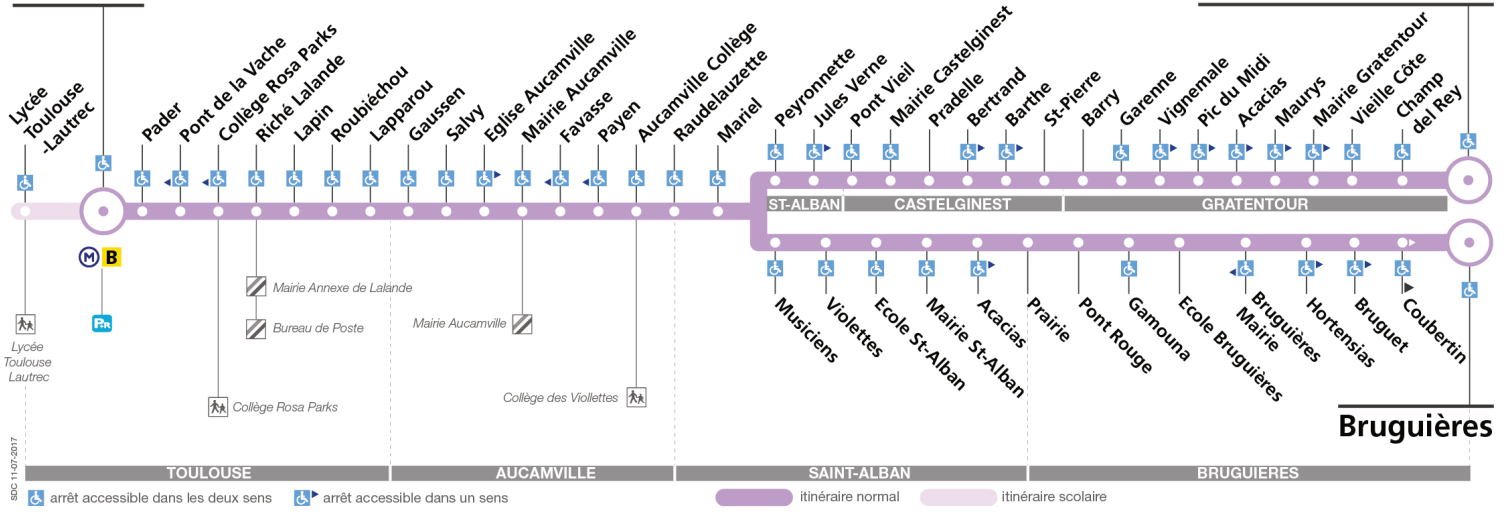

Horaires théoriques dépendant des conditions de circulation.

Pour connaître les horaires en temps réel, vous pouvez consulter notre site www.tisseo.fr ou notre application mobile.

69

Direction La Vache

du 8 janvier 2018 au 24 juin 2018

La Vache

Gratentour Gravette

Lundi à vendredi

Table of departure times for bus line 69 from Monday to Friday, listing destinations like Gratentour Gravette, Bruguères, Mairie St-Alban, etc.

Samedi

Table of departure times for bus line 69 on Saturdays, including a note about the market in Castelginest.