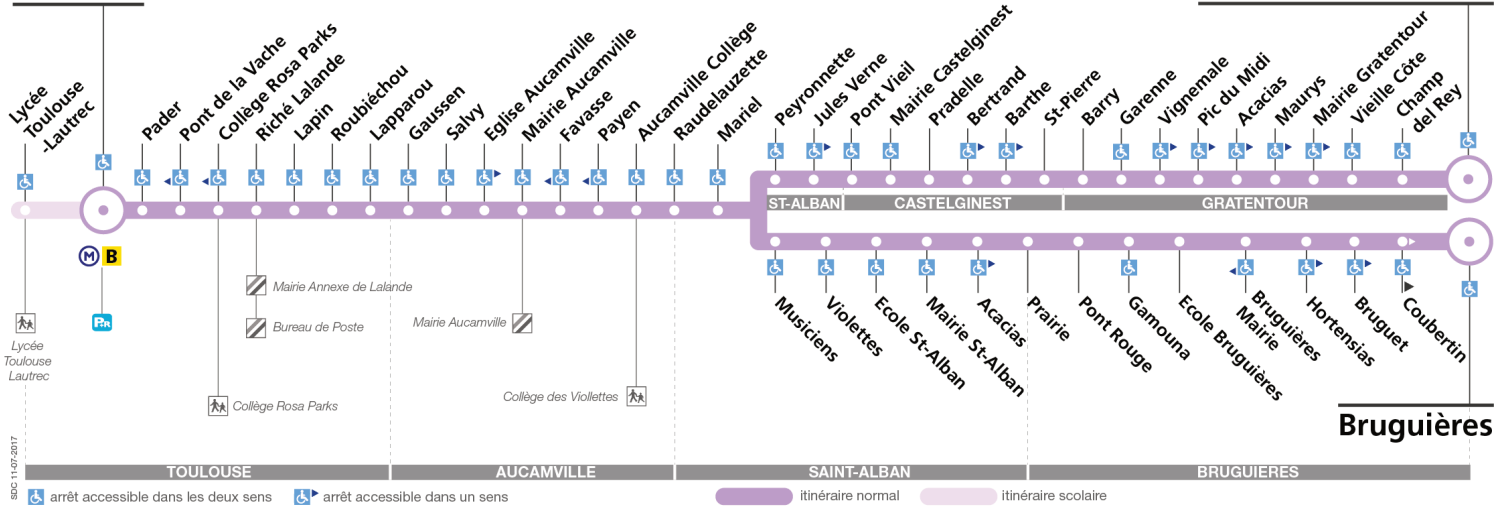

69

Direction Bruguières ou Gratentour Gravette

du 8 janvier 2018
au 24 juin 2018

La Vache

Gratentour Gravette

Lundi à vendredi

Lycée Toulouse-Lautrec	-	-	-	-	-	-	-	-	-	-	-	-	m	m	m	m	-	-	-	-	-	-	e	e
La Vache	06:10	07:05	07:08	07:58	08:15	08:40	09:40	10:00	10:35	11:15	12:02	12:20	12:15	12:15	13:15	13:15	13:30	13:50	14:55	15:12	15:30	15:55	16:00	16:00
Riché Lalande	06:14	07:10	07:13	08:04	08:21	08:45	09:45	10:05	10:40	11:20	12:07	12:25	12:31	12:31	13:29	13:30	13:35	13:55	15:00	15:17	15:35	16:01	16:10	16:10
Mairie Aucamville	06:20	07:17	07:20	08:12	08:29	08:53	09:52	10:12	10:47	11:28	12:14	12:32	12:38	12:38	13:36	13:37	13:43	14:03	15:08	15:25	15:43	16:11	16:26	16:26
Mariel	06:23	07:21	07:24	08:16	08:33	08:57	09:56	10:16	10:51	11:32	12:18	12:36	12:42	12:42	13:40	13:41	13:47	14:07	15:12	15:29	15:48	16:16	16:31	16:31
Mairie St-Alban	-	-	-	08:20	-	09:01	10:00	-	10:55	11:36	12:22	-	-	12:46	-	13:45	13:51	-	15:16	-	15:52	16:20	-	16:35
Bruguières	-	-	07:38	08:31	-	09:12	10:11	-	11:06	11:47	12:33	-	-	12:58	-	13:57	14:03	-	15:28	-	16:04	16:32	-	16:48
Mairie Castelginest	08:26	07:24	-	-	08:36	-	-	10:19	-	-	-	12:40	12:46	-	13:44	-	-	14:11	-	-	15:33	-	-	16:35
Gratentour Gravette	06:39	07:37	-	-	08:49	-	-	10:32	-	-	-	12:53	12:59	-	13:57	-	-	14:24	-	-	15:46	-	-	16:50
Lycée Toulouse-Lautrec	-	-	16:50	16:50	-	-	-	17:40	17:45	-	-	-	-	-	-	-	-	-	-	-	-	-	-	-
La Vache	16:30	16:45	17:01	17:01	17:15	17:22	17:40	17:53	17:57	18:03	18:47	19:05	19:25	-	-	-	-	-	-	-	-	-	-	-
Riché Lalande	16:36	16:51	17:07	17:07	17:22	17:29	17:47	17:59	18:03	18:09	18:53	19:10	19:30	-	-	-	-	-	-	-	-	-	-	-
Mairie Aucamville	16:46	17:01	17:17	17:17	17:32	17:40	17:58	18:10	18:14	18:20	19:02	19:18	19:38	-	-	-	-	-	-	-	-	-	-	-
Mariel	16:51	17:06	17:22	17:22	17:37	17:45	18:03	18:15	18:19	18:25	19:06	19:22	19:42	-	-	-	-	-	-	-	-	-	-	-
Mairie St-Alban	-	17:10	-	17:26	17:41	-	18:07	18:19	-	-	19:10	-	19:46	-	-	-	-	-	-	-	-	-	-	-
Bruguières	-	17:25	-	17:41	17:56	-	18:22	18:34	-	-	19:22	-	19:57	-	-	-	-	-	-	-	-	-	-	-
Mairie Castelginest	16:55	-	17:27	-	17:50	-	-	18:25	18:31	-	19:26	-	-	-	-	-	-	-	-	-	-	-	-	-
Gratentour Gravette	17:10	-	17:43	-	18:06	-	-	18:41	18:46	-	19:40	-	-	-	-	-	-	-	-	-	-	-	-	-