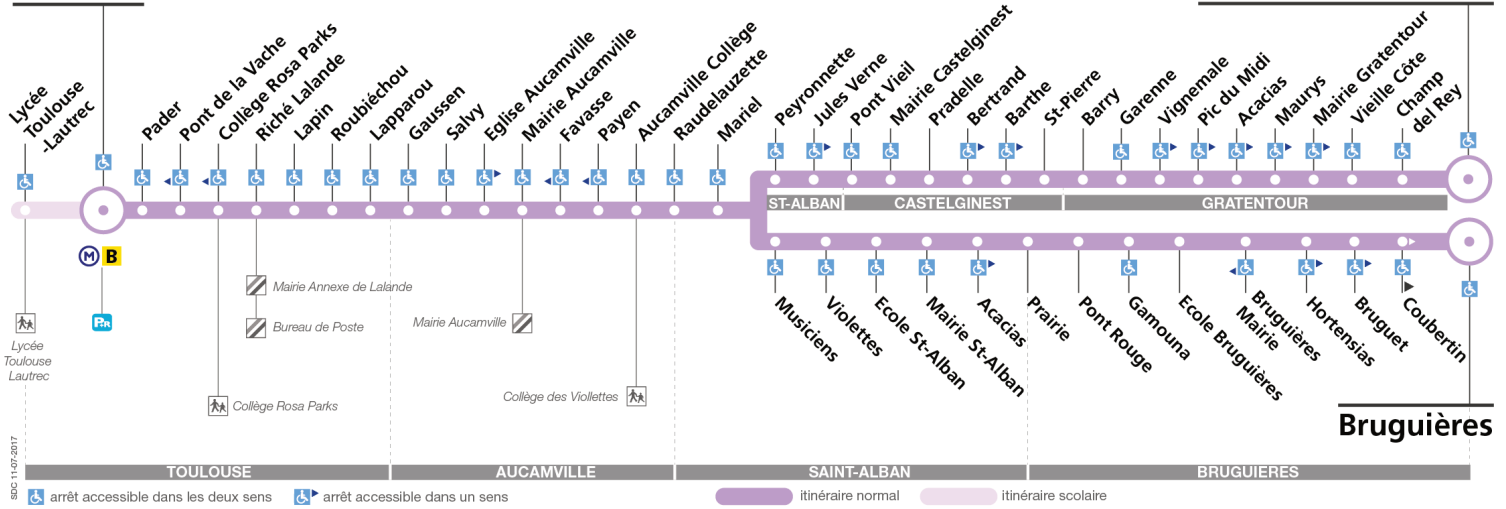

69

Direction Bruguières ou Gratentour Gravette

du 5 novembre 2018
au 30 juin 2019

La Vache

Gratentour Gravette

Lundi à vendredi

Lycée Toulouse-Lautrec	-	-	-	-	-	-	-	-	-	-	-	-	m	m	m	m	-	-	-	-	-	-	e	e
La Vache	06:10	07:05	07:08	08:05	08:15	08:40	09:40	10:00	10:35	11:15	12:02	12:20	12:15	12:15	13:15	13:15	13:30	13:50	14:55	15:12	15:30	15:55	16:00	16:00
Riché Lalande	06:14	07:10	07:13	08:11	08:21	08:45	09:45	10:05	10:40	11:20	12:07	12:25	12:31	12:31	13:29	13:30	13:35	13:55	15:00	15:17	15:35	16:01	16:10	16:10
Mairie Aucamville	06:20	07:17	07:20	08:19	08:29	08:53	09:52	10:12	10:47	11:28	12:14	12:32	12:38	12:38	13:36	13:37	13:43	14:03	15:08	15:25	15:43	16:11	16:26	16:26
Marlet	06:23	07:21	07:24	08:23	08:33	08:57	09:56	10:16	10:51	11:32	12:18	12:36	12:42	12:42	13:40	13:41	13:47	14:07	15:12	15:29	15:48	16:16	16:31	16:31
Mairie St-Alban	-	-	-	-	-	09:01	10:00	-	10:55	11:36	12:22	-	-	12:46	-	13:45	13:51	-	15:16	-	15:52	16:20	-	16:35
Bruguières	-	-	07:38	08:38	-	09:12	10:11	-	11:06	11:47	12:33	-	-	12:58	-	13:57	14:03	-	15:28	-	16:04	16:32	-	16:48
Mairie Castelginest	08:26	07:24	-	-	08:36	-	-	10:19	-	-	-	12:40	12:46	-	13:44	-	-	14:11	-	-	15:33	-	-	16:35
Gratentour Gravette	06:39	07:37	-	-	08:49	-	-	10:32	-	-	-	12:53	12:59	-	13:57	-	-	14:24	-	-	15:46	-	-	16:50
Lycée Toulouse-Lautrec	-	-	16:50	16:50	-	-	-	17:40	17:45	-	-	-	-	-	-	-	-	-	-	-	-	-	-	-
La Vache	16:30	16:45	17:01	17:01	17:15	17:22	17:40	17:53	17:57	18:03	18:47	19:05	19:25	-	-	-	-	-	-	-	-	-	-	-
Riché Lalande	16:36	16:51	17:07	17:07	17:22	17:29	17:47	17:59	18:03	18:09	18:53	19:10	19:30	-	-	-	-	-	-	-	-	-	-	-
Mairie Aucamville	16:46	17:01	17:17	17:17	17:32	17:40	17:58	18:10	18:14	18:20	19:02	19:18	19:38	-	-	-	-	-	-	-	-	-	-	-
Marlet	16:51	17:06	17:22	17:22	17:37	17:45	18:03	18:15	18:19	18:25	19:06	19:22	19:42	-	-	-	-	-	-	-	-	-	-	-
Mairie St-Alban	-	17:10	-	17:26	17:41	-	18:07	18:19	-	-	19:10	-	19:46	-	-	-	-	-	-	-	-	-	-	-
Bruguières	-	17:25	-	17:41	17:56	-	18:22	18:34	-	-	19:22	-	19:57	-	-	-	-	-	-	-	-	-	-	-
Mairie Castelginest	16:55	-	17:27	-	17:50	-	-	18:25	18:31	-	19:26	-	-	-	-	-	-	-	-	-	-	-	-	-
Gratentour Gravette	17:10	-	17:43	-	18:06	-	-	18:41	18:46	-	19:40	-	-	-	-	-	-	-	-	-	-	-	-	-