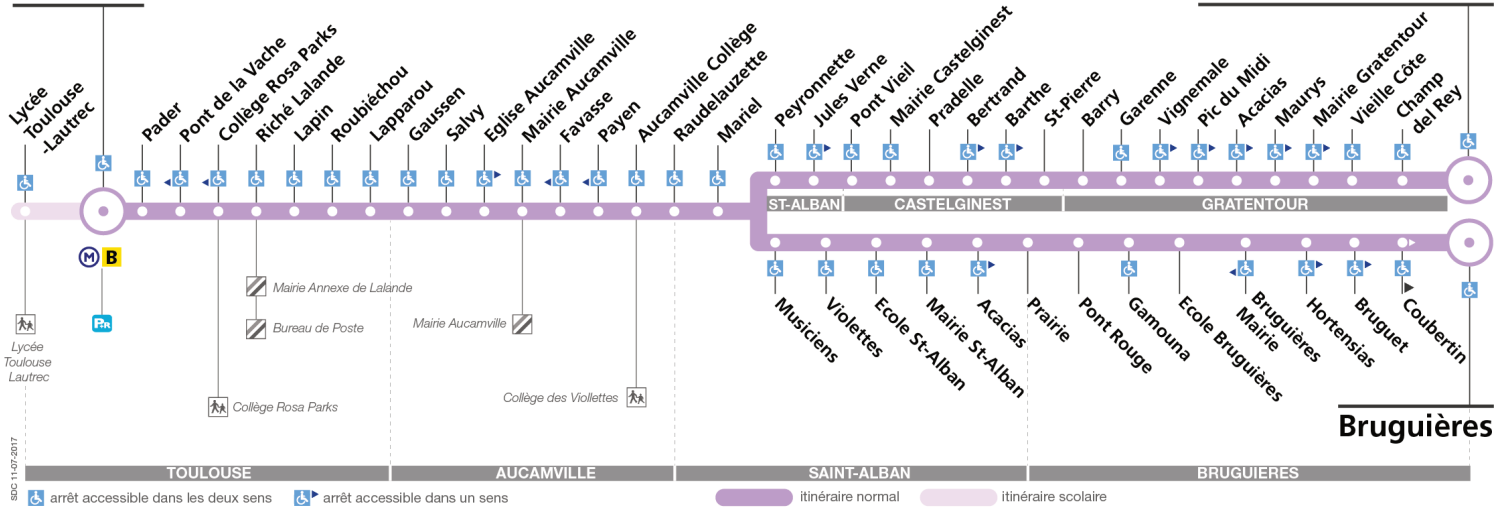

69

Direction La Vache

du 5 novembre 2018
au 30 juin 2019

La Vache

Gratentour Gravette

Lundi à vendredi

Gratentour Gravette	-	06:42	-	06:48	-	07:22	-	07:46	-	09:00	-	-	-	10:46	-	-	-	13:03	-	14:32	-	16:06	-	-	e	m
Mairie Castelginest	-	06:58	-	07:04	-	07:37	-	08:01	-	09:15	-	-	-	11:00	-	-	-	13:17	-	14:46	-	16:20	-	-	-	-
Bruguères	06:25	-	06:47	-	07:16	-	07:44	-	08:44	-	09:22	10:17	-	11:18	11:53	12:42	-	14:09	-	15:35	-	16:25	16:42	16:45	-	-
Mairie St-Alban	06:35	-	07:00	-	07:28	-	07:58	-	08:56	-	09:33	10:27	-	11:28	12:03	12:52	-	14:20	-	15:46	-	16:36	16:52	16:55	-	-
Mariel	06:39	07:02	07:04	07:09	07:32	07:41	08:02	08:06	08:01	09:19	09:37	10:31	11:04	11:32	12:07	12:55	13:21	14:24	14:50	15:50	16:24	16:40	16:56	16:59	-	-
Mairie Aucamville	06:42	07:08	07:10	07:15	07:37	07:46	08:08	08:12	08:06	09:24	09:42	10:35	11:08	11:36	12:11	12:59	13:25	14:28	14:55	15:55	16:29	16:45	17:01	17:04	-	-
Riché Lalande	06:49	07:17	07:20	07:28	07:51	08:00	08:22	08:26	08:13	09:31	09:49	10:42	11:15	11:43	12:18	13:05	13:32	14:35	15:02	16:02	16:36	16:52	17:08	17:11	-	-
La Vache	06:53	07:23	07:26	07:34	07:57	08:07	08:28	08:33	09:18	09:36	09:54	10:47	11:20	11:48	12:23	13:10	13:37	14:40	15:07	16:07	16:42	16:57	17:13	17:16	-	-
Lycée Toulouse-Lautrec	-	-	07:33	07:41	-	-	08:37	08:42	-	-	-	-	-	-	-	-	-	-	-	-	-	-	17:24	-	-	
Gratentour Gravette	e	16:58	17:16	-	-	18:13	18:52	-	19:45	-	-	-	-	-	-	-	-	-	-	-	-	-	-	-	-	-
Mairie Castelginest	-	17:12	17:30	-	-	18:26	19:04	-	19:57	-	-	-	-	-	-	-	-	-	-	-	-	-	-	-	-	-
Bruguères	16:54	-	-	17:31	18:04	-	-	19:30	-	-	-	-	-	-	-	-	-	-	-	-	-	-	-	-	-	-
Mairie St-Alban	17:04	-	-	17:41	18:14	-	-	19:40	-	-	-	-	-	-	-	-	-	-	-	-	-	-	-	-	-	-
Mariel	17:08	17:16	17:34	17:45	18:18	18:30	19:08	19:43	20:01	-	-	-	-	-	-	-	-	-	-	-	-	-	-	-	-	-
Mairie Aucamville	17:13	17:21	17:39	17:50	18:23	18:35	19:13	19:47	20:04	-	-	-	-	-	-	-	-	-	-	-	-	-	-	-	-	-
Riché Lalande	17:20	17:28	17:46	17:57	18:30	18:42	19:19	19:53	20:10	-	-	-	-	-	-	-	-	-	-	-	-	-	-	-	-	-
La Vache	17:25	17:34	17:51	18:02	18:35	18:47	19:23	19:58	20:14	-	-	-	-	-	-	-	-	-	-	-	-	-	-	-	-	-
Lycée Toulouse-Lautrec	-	-	-	-	-	-	-	-	-	-	-	-	-	-	-	-	-	-	-	-	-	-	-	-	-	-

Samedi

Gratentour Gravette	s	06:45	-	-	08:25	09:25	-	11:15	-	12:53	-	-	14:35	-	16:20	-	17:35	-	-	19:15	-	-	-	-	-	-
Mairie Castelginest	-	06:57	-	-	08:37	09:37	-	11:28	-	13:06	-	-	14:47	-	16:32	-	17:48	-	-	19:28	-	-	-	-	-	-
Bruguères	-	07:10	08:05	-	-	09:50	-	11:32	-	13:13	13:50	-	15:35	-	16:55	-	17:55	-	18:55	-	20:00	-	-	-	-	-
Mairie St-Alban	-	07:19	08:15	-	-	10:00	-	11:42	-	13:22	14:00	-	15:45	-	17:05	-	18:05	-	19:05	-	20:09	-	-	-	-	-
Mariel	07:01	07:22	08:18	08:41	09:41	10:03	11:32	11:45	13:10	13:25	14:03	14:51	15:48	16:36	17:08	17:52	18:08	19:08	19:32	20:12	-	-	-	-	-	
Mairie Aucamville	07:04	07:25	08:21	08:44	09:45	10:08	11:36	11:49	13:14	13:29	14:07	14:56	15:52	16:40	17:12	17:56	18:12	19:12	19:35	20:15	-	-	-	-	-	
Riché Lalande	07:09	07:30	08:27	08:50	09:52	10:15	11:43	11:56	13:20	13:35	14:13	15:03	15:59	16:47	17:19	18:03	18:19	19:18	19:41	20:21	-	-	-	-	-	
La Vache	07:13	07:34	08:32	08:55	09:57	10:20	11:48	12:01	13:25	13:40	14:18	15:08	16:04	16:52	17:24	18:08	18:24	19:23	19:46	20:25	-	-	-	-	-	

La ligne 60 assure la desserte d'Aucamville, St-Alban et Castelginest les dimanches et jours fériés

Lundi à vendredi en vacances scolaires