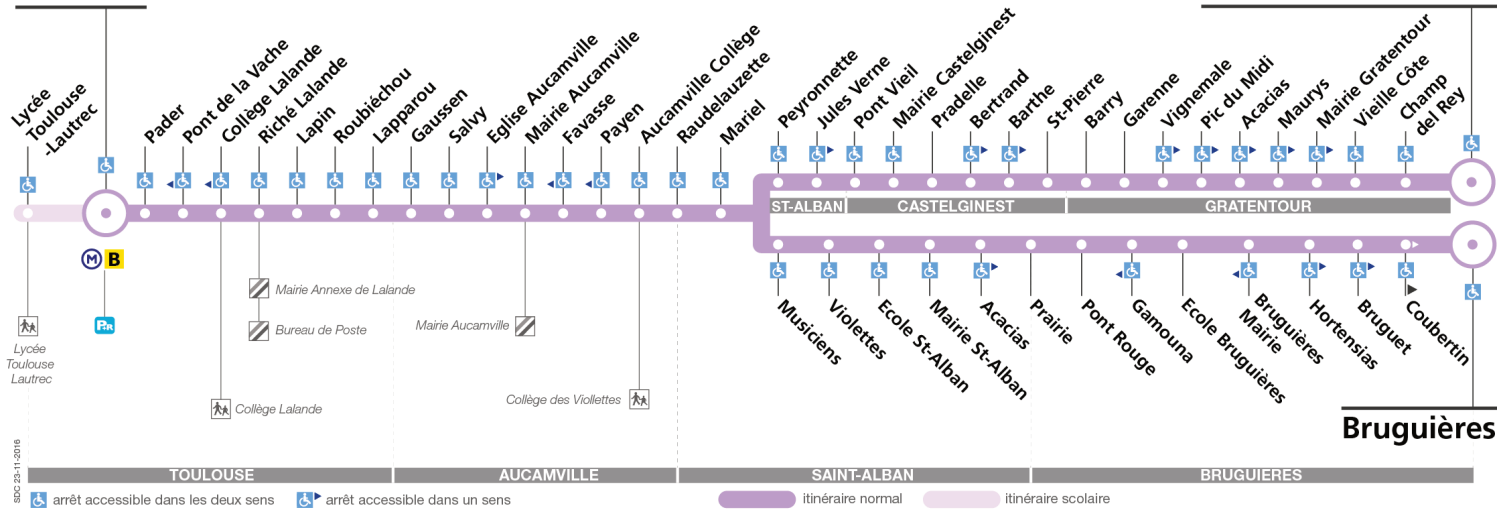

## Direction Bruguières ou Gratentour Gravette

du 26 juin 2017  
au 3 septembre 2017

### La Vache

### Gratentour Gravette

La ligne 60 assure la desserte d'Aucamville, St-Alban et Castelginest les dimanches et jours fériés