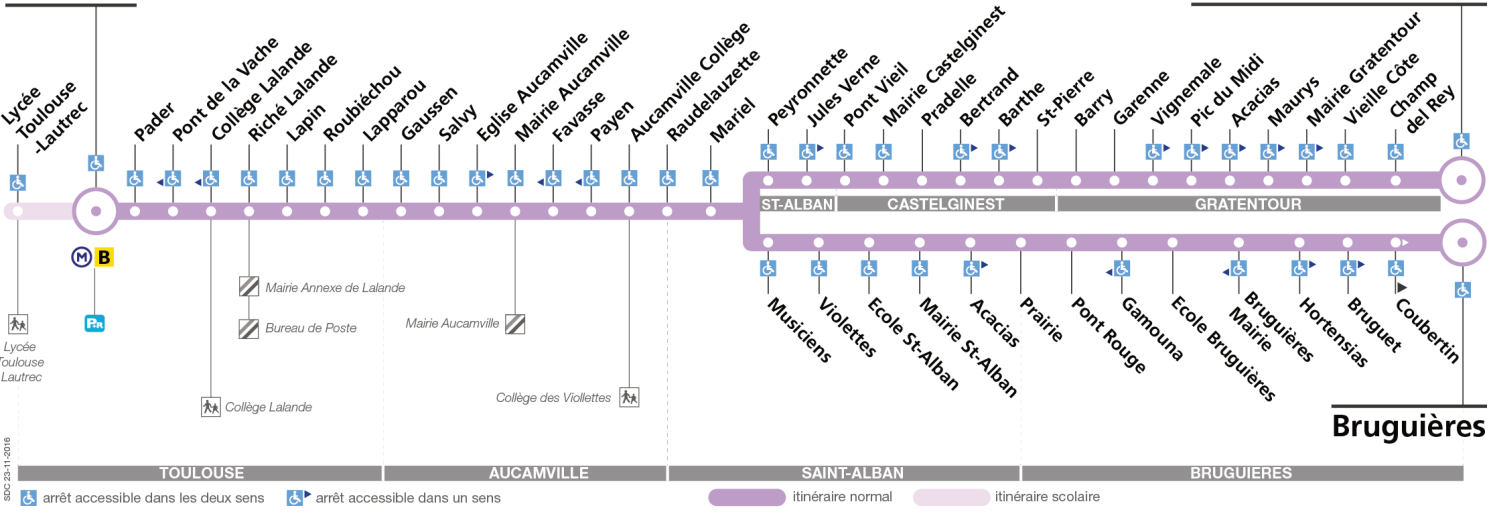

## Direction Bruguières ou Gratentour Gravette

du 26 juin 2017  
au 3 septembre 2017

La ligne 60 assure la desserte d'Aucamville, St-Alban et Castelginest les dimanches et jours fériés

## Direction La Vache

du 26 juin 2017  
au 3 septembre 2017

### Gratentour Gravette