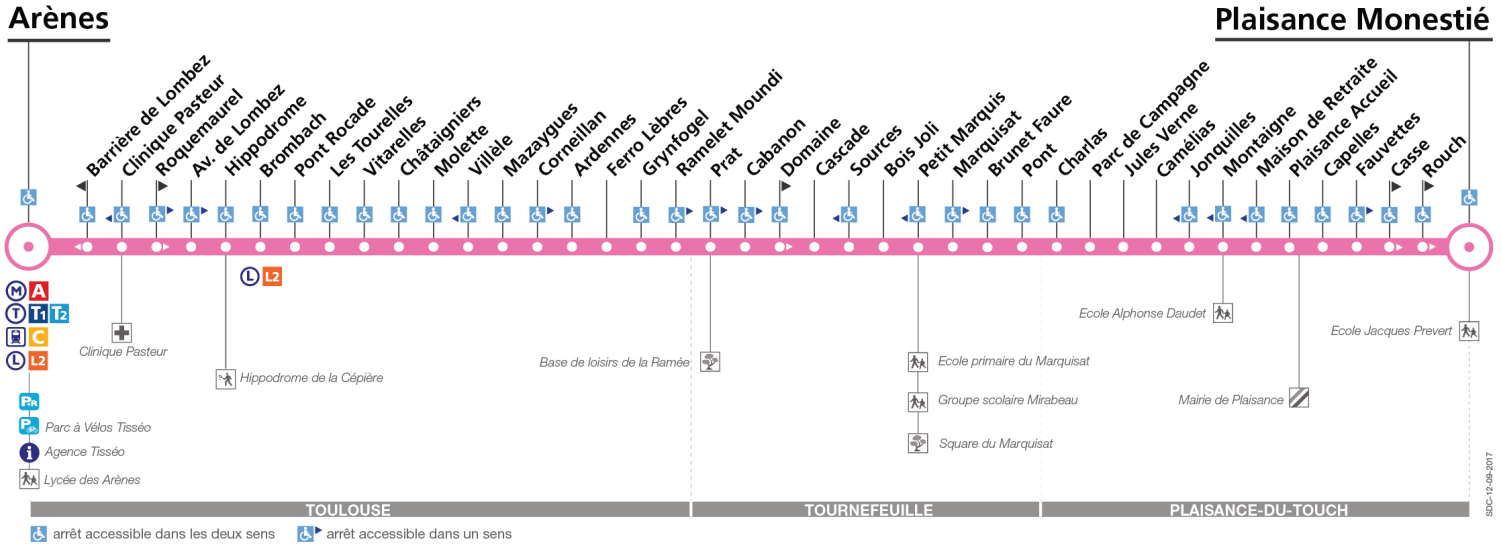

67

Direction Plaisance Monestié (par Marquisat)

du 27 novembre 2017
au 1 juillet 2018

Lundi à vendredi

Arènes	06:20	07:10	07:55	08:05	08:35	09:20	10:05	10:35	11:20	11:55	12:25	13:20	14:10	14:50	15:20	15:40	16:05	16:15	16:30	16:55	17:10	17:15	17:35	17:40
Pont Rocade	06:25	07:17	08:04	08:14	08:44	09:26	10:11	10:41	11:27	12:02	12:32	13:27	14:17	14:57	15:27	15:47	16:13	16:23	16:38	17:03	17:21	17:26	17:46	17:51
Corneillan	06:30	07:23	08:10	08:20	08:51	09:31	10:16	10:46	11:32	12:08	12:38	13:33	14:23	15:03	15:33	15:53	16:19	16:29	16:44	17:10	17:28	17:33	17:53	17:58
Cabanon	06:36	07:29	08:17	08:27	09:00	09:38	10:22	10:52	11:38	12:14	12:44	13:39	14:29	15:09	15:39	16:00	16:26	16:36	16:51	17:19	17:37	17:42	18:02	18:07
Marquisat	06:39	07:33	08:21	08:31	09:04	09:42	10:26	10:56	11:42	12:18	12:48	13:43	14:33	15:13	15:43	16:04	16:31	16:41	16:56	17:28	17:46	17:51	18:11	18:15
Plaisance Accueil	06:47	07:41	08:29	08:39	09:12	09:50	10:34	11:04	11:50	12:26	12:56	13:51	14:41	15:21	15:52	16:13	16:40	16:50	17:05	17:37	17:55	18:00	18:20	18:24
Plaisance Monestié	06:50	07:44	08:32	08:42	09:15	09:53	10:37	11:07	11:53	12:29	12:59	13:54	14:44	15:24	15:55	16:16	16:44	16:54	17:09	17:41	17:59	18:04	18:24	18:28
Arènes	18:05	18:30	18:45	19:00	19:15	19:45																		
Pont Rocade	18:14	18:38	18:53	19:07	19:22	19:51																		
Corneillan	18:21	18:44	18:58	19:12	19:27	19:56																		
Cabanon	18:30	18:52	19:04	19:18	19:33	20:02																		
Marquisat	18:38	18:58	19:10	19:23	19:37	20:06																		
Plaisance Accueil	18:47	19:07	19:18	19:31	19:45	20:14																		
Plaisance Monestié	18:51	19:10	19:21	19:34	19:48	20:17																		