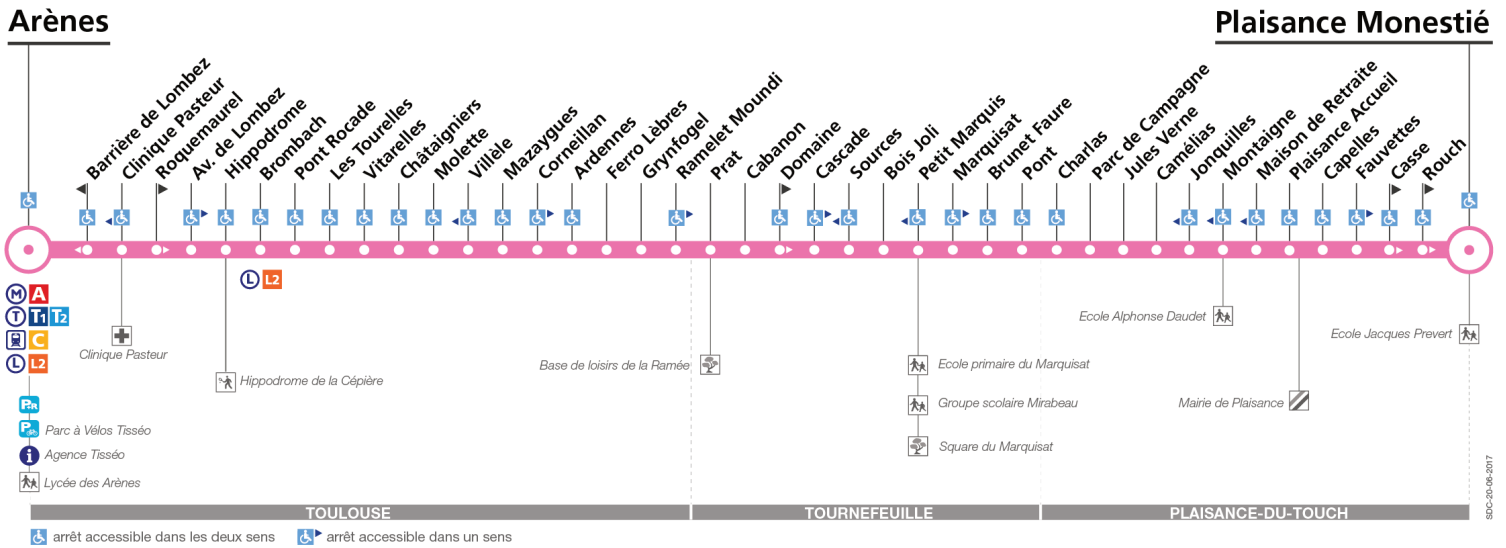

67

Direction Plaisance Monestié (par Marquisat)

du 4 septembre 2017
au 1 juillet 2018

Lundi à vendredi

Arènes	06:20	07:10	07:55	08:05	08:35	09:20	10:05	10:35	11:20	11:55	12:25	13:20	14:10	14:50	15:20	15:40	16:05	16:15	16:30	16:55	17:10	17:15	17:35	17:40
Pont Rocade	06:25	07:17	08:04	08:14	08:44	09:26	10:11	10:41	11:27	12:02	12:32	13:27	14:17	14:57	15:27	15:47	16:13	16:23	16:38	17:03	17:21	17:26	17:46	17:51
Corneillan	06:30	07:23	08:10	08:20	08:51	09:31	10:16	10:46	11:32	12:08	12:38	13:33	14:23	15:03	15:33	15:53	16:19	16:29	16:44	17:10	17:28	17:33	17:53	17:58
Cabanon	06:36	07:29	08:17	08:27	09:00	09:38	10:22	10:52	11:38	12:14	12:44	13:39	14:29	15:09	15:39	16:00	16:26	16:36	16:51	17:19	17:37	17:42	18:02	18:07
Marquisat	06:39	07:33	08:21	08:31	09:04	09:42	10:26	10:56	11:42	12:18	12:48	13:43	14:33	15:13	15:43	16:04	16:31	16:41	16:56	17:28	17:46	17:51	18:11	18:15
Plaisance Accueil	06:47	07:41	08:29	08:39	09:12	09:50	10:34	11:04	11:50	12:26	12:56	13:51	14:41	15:21	15:52	16:13	16:40	16:50	17:05	17:37	17:55	18:00	18:20	18:24
Plaisance Monestié	06:50	07:44	08:32	08:42	09:15	09:53	10:37	11:07	11:53	12:29	12:59	13:54	14:44	15:24	15:55	16:16	16:44	16:54	17:09	17:41	17:59	18:04	18:24	18:28
Arènes	18:05	18:30	18:45	19:00	19:15	19:45																		
Pont Rocade	18:14	18:38	18:53	19:07	19:22	19:51																		
Corneillan	18:21	18:44	18:58	19:12	19:27	19:56																		
Cabanon	18:30	18:52	19:04	19:18	19:33	20:02																		
Marquisat	18:38	18:58	19:10	19:23	19:37	20:06																		
Plaisance Accueil	18:47	19:07	19:18	19:31	19:45	20:14																		
Plaisance Monestié	18:51	19:10	19:21	19:34	19:48	20:17																		