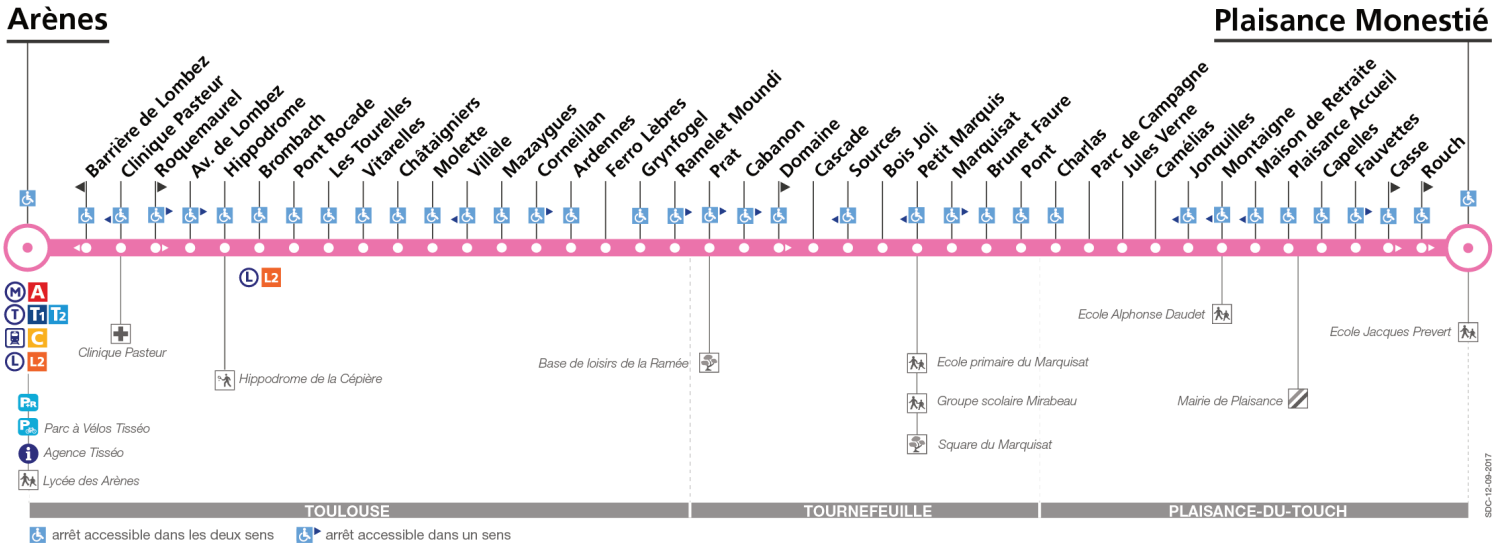

Horaires théoriques dépendant des conditions de circulation.
Pour connaître les horaires en temps réel, vous pouvez consulter notre site www.tisseo.fr ou notre application mobile.

67

Direction Arènes

du 27 novembre 2017
au 1 juillet 2018

Lundi à vendredi

Plaisance Monestié	06:20	06:45	07:00	07:15	07:35	07:50	08:05	08:25	09:00	09:25	10:00	10:40	11:20	12:10	12:40	13:10	14:10	14:50	15:30	15:55	16:25	16:50	17:05	17:25
Plaisance Accueil	06:22	06:47	07:03	07:18	07:38	07:53	08:08	08:28	09:02	09:27	10:02	10:42	11:22	12:12	12:42	13:12	14:12	14:52	15:32	15:57	16:27	16:52	17:07	17:27
Marquisat	06:31	06:57	07:14	07:29	07:49	08:04	08:19	08:39	09:11	09:35	10:10	10:49	11:29	12:19	12:49	13:19	14:19	14:59	15:39	16:04	16:35	17:00	17:15	17:35
Cabanon	06:34	07:01	07:20	07:39	08:03	08:21	08:36	08:53	09:16	09:39	10:14	10:53	11:33	12:23	12:53	13:23	14:23	15:03	15:43	16:08	16:39	17:04	17:19	17:39
Corneillan	06:40	07:08	07:28	07:47	08:11	08:29	08:44	09:01	09:24	09:45	10:20	10:59	11:39	12:29	12:59	13:29	14:29	15:09	15:49	16:14	16:45	17:10	17:25	17:45
Pont Rocade	06:45	07:15	07:36	07:59	08:18	08:36	08:50	09:07	09:30	09:51	10:25	11:04	11:44	12:34	13:04	13:34	14:34	15:14	15:54	16:19	16:51	17:16	17:32	17:52
Arènes	06:51	07:21	07:43	08:06	08:25	08:44	08:58	09:13	09:36	09:57	10:31	11:10	11:50	12:40	13:10	13:40	14:40	15:20	16:00	16:25	16:57	17:23	17:39	18:00
Plaisance Monestié	17:45	18:10	18:15	18:35	18:40	19:05	19:25																	
Plaisance Accueil	17:47	18:12	18:17	18:37	18:42	19:07	19:27																	
Marquisat	17:55	18:20	18:25	18:44	18:49	19:14	19:34																	
Cabanon	17:59	18:24	18:28	18:47	18:52	19:17	19:37																	
Corneillan	18:05	18:30	18:34	18:53	18:57	19:22	19:42																	
Pont Rocade	18:12	18:35	18:39	18:58	19:02	19:27	19:47																	
Arènes	18:20	18:41	18:45	19:04	19:08	19:33	19:52																	