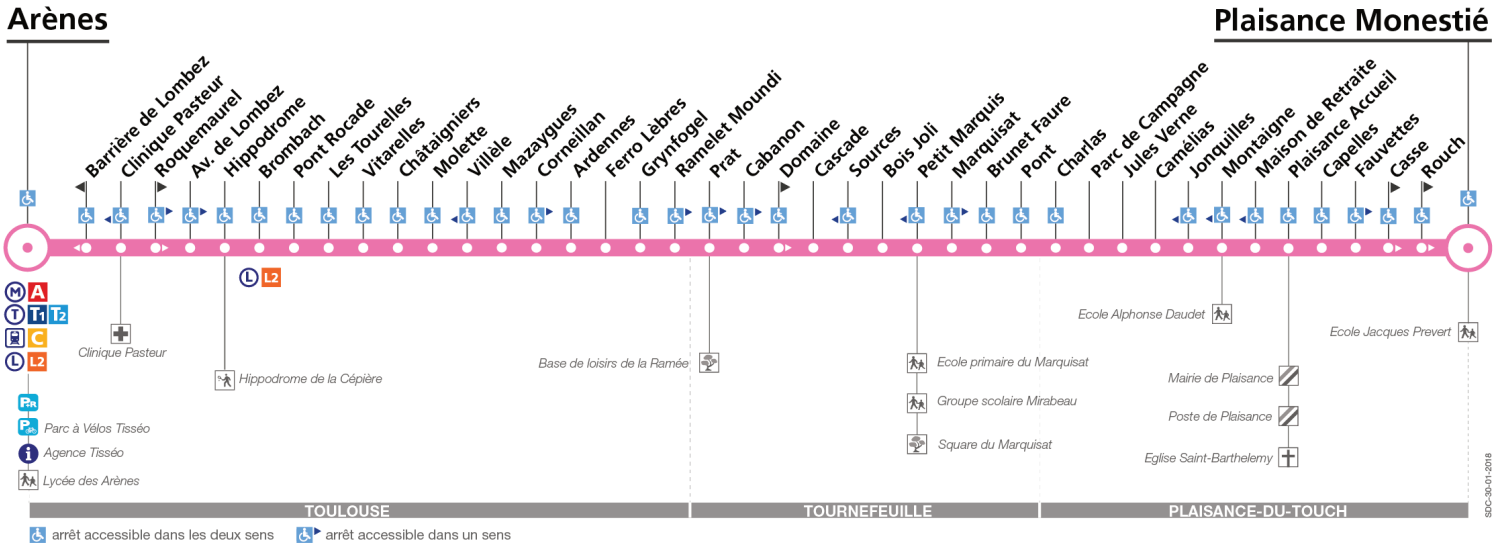

### Lundi à vendredi en vacances scolaires

Arènes	06:10	06:55	07:25	08:05	08:35	09:10	09:55	10:35	11:15	11:50	12:35	13:15	13:55	14:35	15:15	15:55	16:25	17:05	17:40	18:15	18:55	19:40		
Pont Rocade	06:15	07:01	07:31	08:12	08:42	09:17	10:02	10:42	11:22	11:57	12:42	13:22	14:02	14:42	15:22	16:02	16:32	17:13	17:48	18:23	19:03	19:47		
Corneillan	06:20	07:06	07:36	08:18	08:48	09:22	10:07	10:47	11:27	12:02	12:47	13:27	14:07	14:47	15:27	16:08	16:38	17:19	17:55	18:30	19:10	19:52		
Cabanon	06:25	07:11	07:41	08:23	08:54	09:28	10:12	10:52	11:32	12:08	12:53	13:33	14:13	14:53	15:33	16:14	16:45	17:26	18:02	18:37	19:17	19:59		
Marquisat	06:28	07:14	07:44	08:26	08:57	09:31	10:15	10:55	11:35	12:11	12:56	13:36	14:16	14:56	15:36	16:17	16:48	17:31	18:07	18:42	19:20	20:02		
Plaisance Accueil	06:35	07:22	07:52	08:34	09:05	09:39	10:23	11:03	11:43	12:19	13:04	13:44	14:24	15:04	15:44	16:25	16:57	17:40	18:16	18:51	19:29	20:10		
Plaisance Monestié	06:38	07:25	07:55	08:37	09:08	09:42	10:26	11:06	11:46	12:22	13:07	13:47	14:27	15:07	15:47	16:28	17:00	17:43	18:19	18:54	19:32	20:13		

Horaires théoriques dépendant des conditions de circulation.  
Pour connaître les horaires en temps réel, vous pouvez consulter notre site [www.tisseo.fr](http://www.tisseo.fr) ou notre application mobile.

## Direction Arènes

du 3 septembre 2018  
au 30 juin 2019