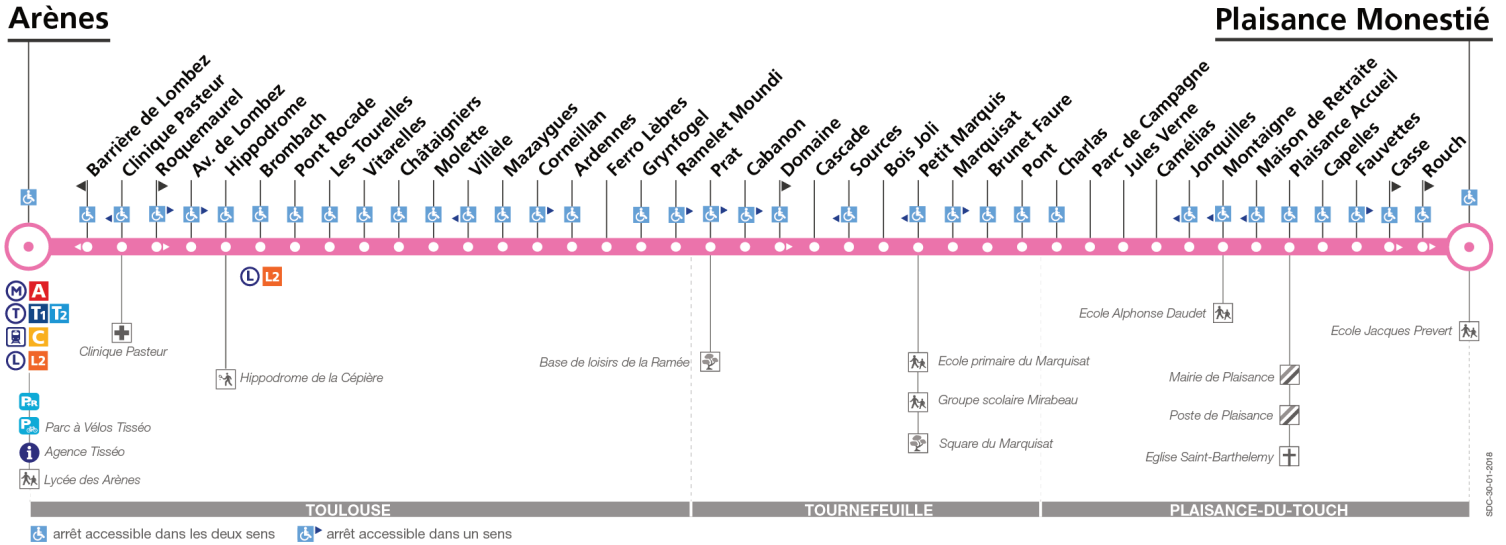

## Direction Plaisance Monestié (par Marquisat)

du 3 septembre 2018  
au 30 juin 2019

### Lundi à vendredi

Arènes	06:20	07:10	07:50	08:05	08:35	09:15	09:55	10:35	11:10	11:45	12:15	13:15	14:10	14:45	15:20	15:40	16:05	16:15	16:30	16:55	17:10	17:15	17:35	17:40
Pont Rocade	06:26	07:17	07:59	08:14	08:44	09:22	10:02	10:42	11:17	11:52	12:22	13:22	14:17	14:52	15:27	15:47	16:13	16:23	16:38	17:03	17:20	17:25	17:44	17:49
Corneillan	06:30	07:22	08:05	08:20	08:50	09:28	10:08	10:48	11:23	11:58	12:28	13:28	14:23	14:58	15:33	15:53	16:19	16:29	16:44	17:10	17:27	17:32	17:51	17:56
Cabanon	06:35	07:28	08:12	08:27	08:57	09:34	10:14	10:54	11:29	12:05	12:34	13:34	14:29	15:04	15:40	16:00	16:28	16:38	16:53	17:21	17:38	17:43	18:00	18:05
Marquisat	06:39	07:32	08:17	08:32	09:00	09:37	10:17	10:57	11:33	12:09	12:38	13:38	14:33	15:08	15:44	16:04	16:33	16:43	17:00	17:30	17:47	17:52	18:09	18:14
Plaisance Accueil	06:48	07:42	08:27	08:42	09:10	09:46	10:26	11:06	11:42	12:18	12:47	13:47	14:42	15:17	15:53	16:13	16:42	16:52	17:09	17:40	17:57	18:02	18:19	18:24
Plaisance Monestié	06:50	07:44	08:29	08:44	09:12	09:48	10:28	11:08	11:44	12:20	12:49	13:49	14:44	15:19	15:55	16:15	16:45	16:55	17:12	17:43	18:00	18:05	18:22	18:27
Arènes	18:05	18:30	18:45	19:00	19:15	19:45																		
Pont Rocade	18:13	18:38	18:53	19:08	19:23	19:52																		
Corneillan	18:20	18:45	18:59	19:14	19:29	19:57																		
Cabanon	18:29	18:53	19:06	19:21	19:35	20:03																		
Marquisat	18:38	19:00	19:11	19:25	19:39	20:07																		
Plaisance Accueil	18:48	19:10	19:20	19:34	19:48	20:16																		
Plaisance Monestié	18:51	19:12	19:22	19:36	19:50	20:18																		