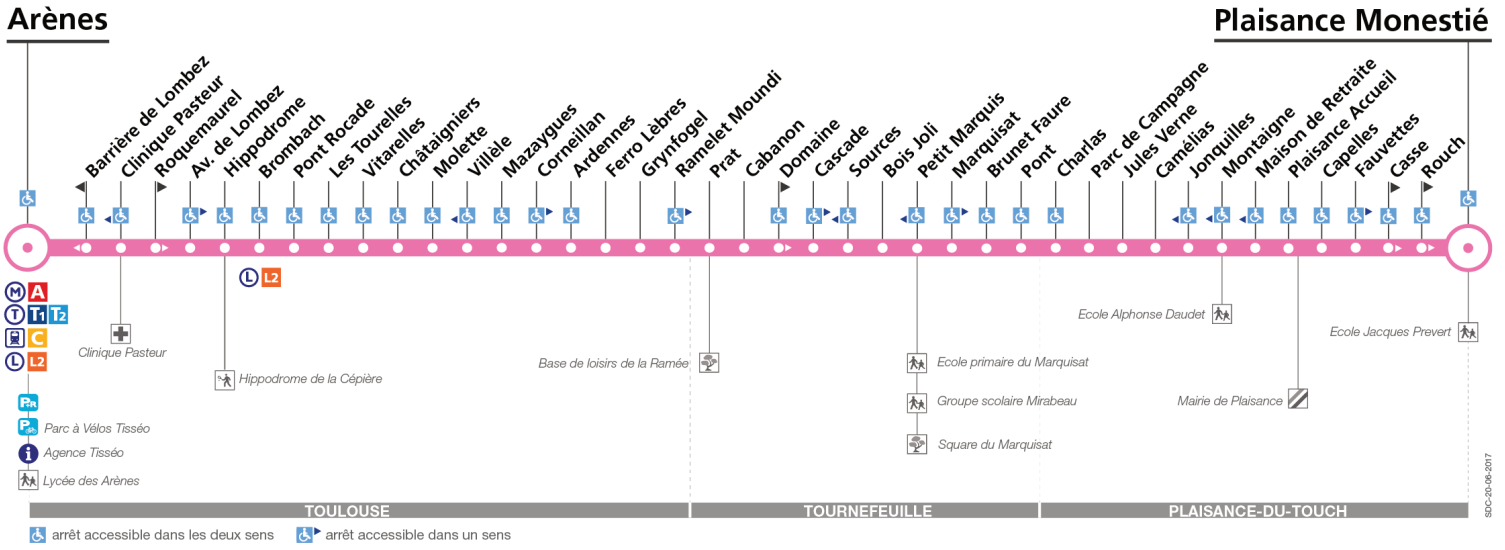

Horaires théoriques dépendant des conditions de circulation.
Pour connaître les horaires en temps réel, vous pouvez consulter notre site www.tisseo.fr ou notre application mobile.

67

Direction Arènes

du 4 septembre 2017
au 1 juillet 2018

Lundi à vendredi

Plaisance Monestié	06:20	06:50	07:00	07:15	07:35	07:50	08:05	08:25	09:00	09:25	10:00	10:40	11:20	12:10	12:40	13:10	14:10	14:50	15:30	15:55	16:25	16:50	17:05	17:25
Plaisance Accueil	06:22	06:52	07:03	07:18	07:38	07:53	08:08	08:28	09:02	09:27	10:02	10:42	11:22	12:12	12:42	13:12	14:12	14:52	15:32	15:57	16:27	16:52	17:07	17:27
Marquisat	06:31	07:02	07:14	07:29	07:49	08:04	08:19	08:39	09:11	09:35	10:10	10:49	11:29	12:19	12:49	13:19	14:19	14:59	15:39	16:04	16:35	17:00	17:15	17:35
Cabanon	06:34	07:07	07:20	07:39	08:03	08:21	08:36	08:53	09:16	09:39	10:14	10:53	11:33	12:23	12:53	13:23	14:23	15:03	15:43	16:08	16:39	17:04	17:19	17:39
Corneillan	06:40	07:15	07:28	07:47	08:11	08:29	08:44	09:01	09:24	09:45	10:20	10:59	11:39	12:29	12:59	13:29	14:29	15:09	15:49	16:14	16:45	17:10	17:25	17:45
Pont Rocade	06:45	07:22	07:36	07:59	08:18	08:36	08:50	09:07	09:30	09:51	10:25	11:04	11:44	12:34	13:04	13:34	14:34	15:14	15:54	16:19	16:51	17:16	17:32	17:52
Arènes	06:51	07:29	07:43	08:06	08:25	08:44	08:58	09:13	09:36	09:57	10:31	11:10	11:50	12:40	13:10	13:40	14:40	15:20	16:00	16:25	16:57	17:23	17:39	18:00
Plaisance Monestié	17:45	18:10	18:15	18:35	18:40	19:05	19:25																	
Plaisance Accueil	17:47	18:12	18:17	18:37	18:42	19:07	19:27																	
Marquisat	17:55	18:20	18:25	18:44	18:49	19:14	19:34																	
Cabanon	17:59	18:24	18:28	18:47	18:52	19:17	19:37																	
Corneillan	18:05	18:30	18:34	18:53	18:57	19:22	19:42																	
Pont Rocade	18:12	18:35	18:39	18:58	19:02	19:27	19:47																	
Arènes	18:20	18:41	18:45	19:04	19:08	19:33	19:52																	