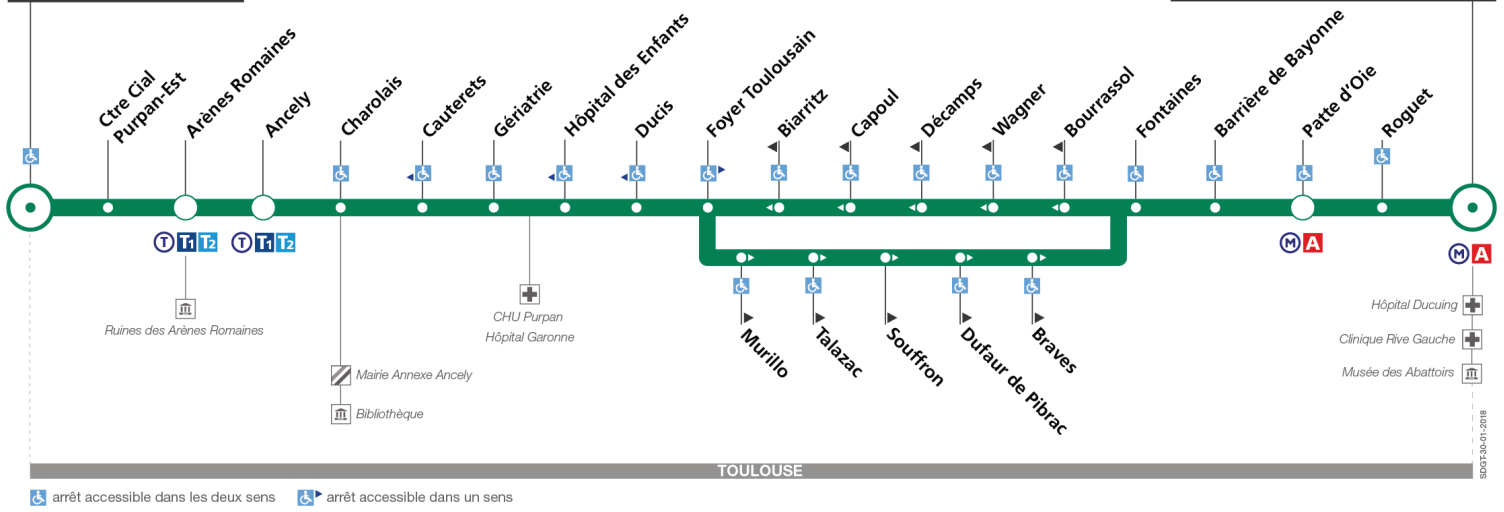

66

Direction Saint Cyprien - République

du 6 janvier 2020
au 28 juin 2020

Pelletier Purpan

St Cyprien-République

🚻 arrêt accessible dans les deux sens 🚻 arrêt accessible dans un sens

Lundi à vendredi

Pelletier Purpan	06:05	06:30	06:55	07:08	07:19	07:28	07:37	07:50	08:05	08:20	08:35	08:50	09:05	09:20	09:35	09:50	10:05	10:20	10:35	10:50	11:05	11:20	11:35	11:50
Ancely	06:09	06:34	06:59	07:13	07:24	07:33	07:42	07:55	08:11	08:26	08:41	08:55	09:10	09:25	09:40	09:55	10:10	10:25	10:40	10:55	11:10	11:25	11:40	11:55
Foyer Toulousain	06:13	06:39	07:04	07:18	07:29	07:39	07:48	08:01	08:17	08:32	08:47	09:01	09:16	09:31	09:45	10:00	10:15	10:30	10:45	11:00	11:15	11:30	11:45	12:00
Fontaines	06:18	06:44	07:09	07:25	07:36	07:46	07:55	08:08	08:24	08:39	08:54	09:07	09:22	09:37	09:51	10:05	10:20	10:35	10:50	11:05	11:20	11:35	11:50	12:05
St Cyprien - République	06:23	06:49	07:14	07:30	07:43	07:53	08:02	08:15	08:31	08:46	09:01	09:14	09:28	09:43	09:57	10:11	10:25	10:40	10:55	11:10	11:25	11:40	11:55	12:10
Pelletier Purpan	12:05	12:20	12:35	12:50	13:05	13:20	13:35	13:50	14:10	14:30	14:50	15:05	15:20	15:35	15:50	16:05	16:20	16:35	16:50	17:05	17:20	17:35	17:50	18:05
Ancely	12:10	12:25	12:40	12:55	13:10	13:25	13:40	13:55	14:15	14:35	14:55	15:10	15:25	15:40	15:55	16:10	16:27	16:42	16:57	17:12	17:32	17:47	18:01	18:12
Foyer Toulousain	12:15	12:30	12:45	13:00	13:15	13:30	13:45	14:00	14:20	14:40	15:00	15:15	15:30	15:45	16:00	16:15	16:32	16:47	17:02	17:17	17:37	17:52	18:06	18:17
Fontaines	12:20	12:35	12:50	13:05	13:20	13:35	13:51	14:06	14:26	14:46	15:06	15:21	15:36	15:51	16:06	16:21	16:38	16:53	17:08	17:23	17:43	17:58	18:12	18:23
St Cyprien - République	12:25	12:40	12:55	13:10	13:25	13:40	13:56	14:11	14:31	14:51	15:11	15:26	15:41	15:58	16:13	16:28	16:45	17:00	17:16	17:31	17:51	18:06	18:20	18:31
Pelletier Purpan	18:20	18:35	18:50	19:05	19:20	19:35	19:50	20:09	20:34	21:00														
Ancely	18:27	18:41	18:55	19:10	19:25	19:39	19:54	20:13	20:38	21:04														
Foyer Toulousain	18:32	18:46	19:00	19:15	19:30	19:44	19:59	20:18	20:42	21:08														
Fontaines	18:38	18:51	19:05	19:20	19:35	19:49	20:04	20:22	20:46	21:12														
St Cyprien - République	18:44	18:57	19:10	19:25	19:40	19:54	20:09	20:27	20:51	21:17														