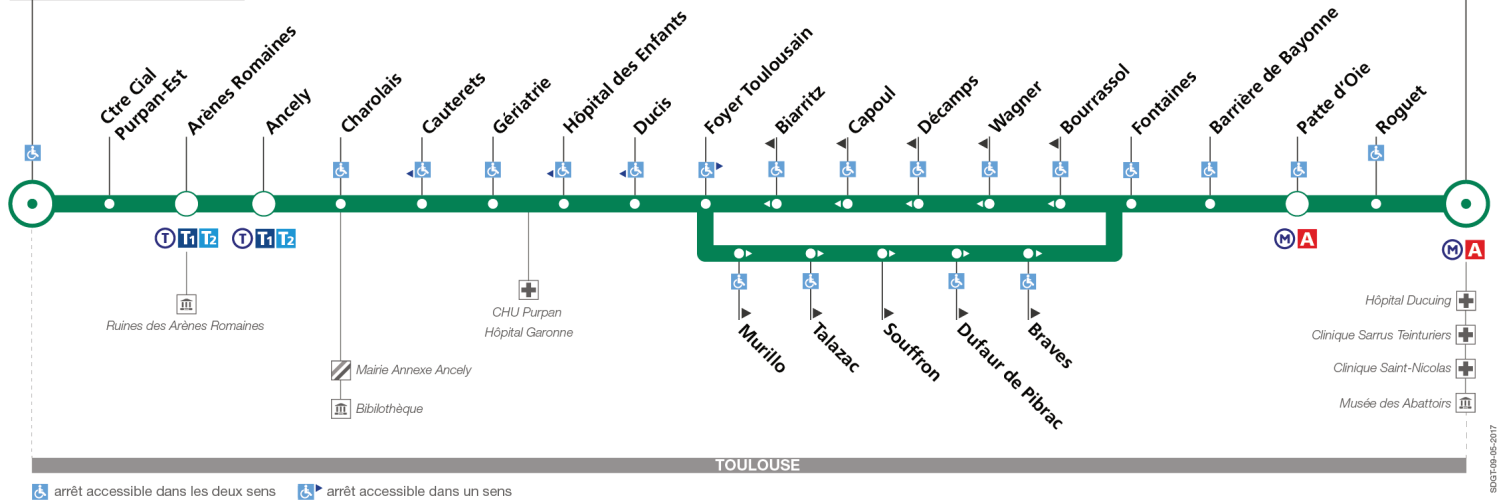

66

Direction Saint Cyprien - République

du 4 septembre 2017
au 24 juin 2018

Pelletier Purpan

St Cyprien-République

Lundi à vendredi

Pelletier Purpan	06:00	06:30	06:50	07:05	07:20	07:25	07:35	07:50	08:05	08:20	08:35	08:50	09:05	09:20	09:35	09:50	10:05	10:20	10:35	10:50	11:05	11:20	11:35	11:50
Ancely	06:05	06:35	06:55	07:10	07:25	07:30	07:40	07:55	08:11	08:26	08:41	08:56	09:11	09:26	09:40	09:55	10:10	10:25	10:40	10:55	11:10	11:25	11:40	11:55
Foyer Toulousain	06:09	06:40	07:00	07:15	07:30	07:35	07:45	08:00	08:16	08:31	08:46	09:01	09:16	09:31	09:45	10:00	10:15	10:30	10:45	11:00	11:15	11:30	11:45	12:00
Fontaines	06:14	06:45	07:05	07:21	07:36	07:41	07:51	08:06	08:22	08:37	08:52	09:07	09:22	09:37	09:50	10:05	10:20	10:35	10:50	11:05	11:20	11:35	11:50	12:06
St Cyprien - République	06:18	06:49	07:09	07:29	07:44	07:49	07:59	08:14	08:30	08:45	09:00	09:14	09:29	09:43	09:56	10:11	10:26	10:41	10:56	11:11	11:26	11:41	11:56	12:12

Samedi

Pelletier Purpan	06:00	06:25	06:50	07:15	07:35	07:55	08:15	08:35	08:55	09:15	09:35	09:55	10:15	10:35	10:55	11:15	11:35	11:55	12:15	12:35	12:55	13:20	13:50	14:20
Ancely	06:03	06:28	06:53	07:18	07:38	07:58	08:18	08:38	08:58	09:19	09:39	09:59	10:19	10:39	10:59	11:19	11:39	11:59	12:19	12:39	12:59	13:24	13:54	14:24
Foyer Toulousain	06:07	06:32	06:57	07:22	07:42	08:02	08:22	08:42	09:02	09:23	09:43	10:03	10:23	10:43	11:03	11:23	11:43	12:03	12:23	12:43	13:03	13:28	13:58	14:29
Fontaines	06:11	06:36	07:01	07:26	07:47	08:07	08:27	08:47	09:08	09:29	09:49	10:09	10:29	10:49	11:09	11:27	11:47	12:07	12:27	12:48	13:08	13:33	14:03	14:34
St Cyprien - République	06:15	06:40	07:05	07:30	07:51	08:11	08:31	08:51	09:13	09:34	09:54	10:14	10:34	10:54	11:14	11:32	11:52	12:12	12:32	12:53	13:13	13:38	14:08	14:39

arrêt accessible dans les deux sens / arrêt accessible dans un sens

Lundi à vendredi

Table of bus schedules for Monday to Friday, showing departure times from Pelletier Purpan to St Cyprien-République for various stops.