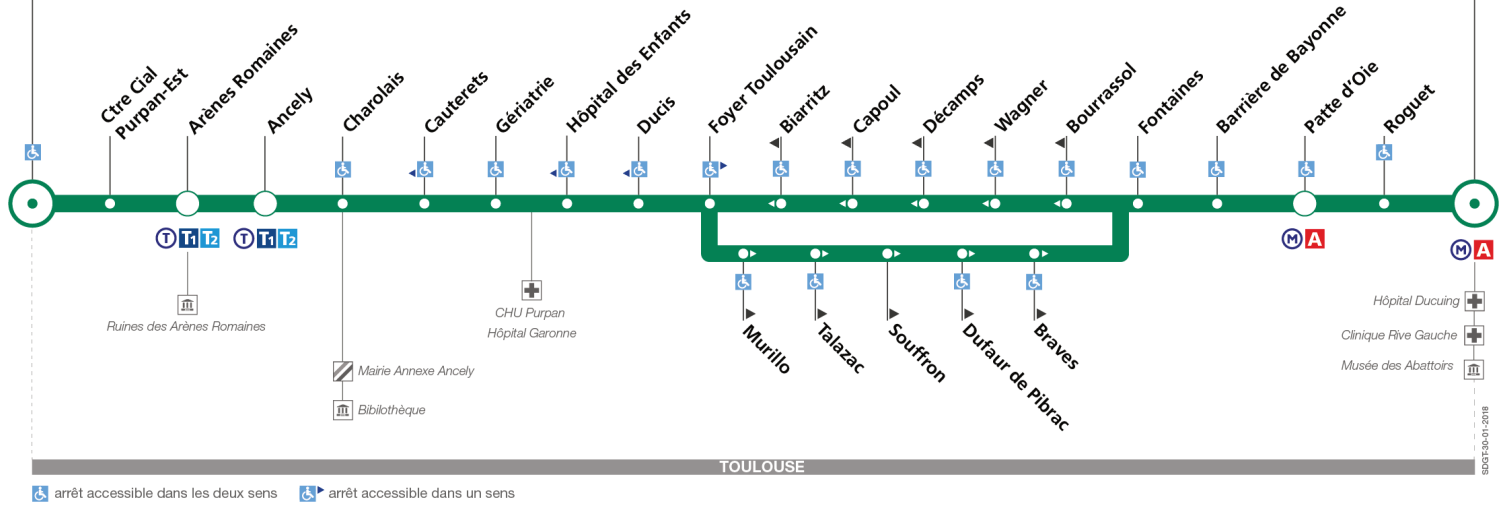

Horaires théoriques dépendant des conditions de circulation.

Pour connaître les horaires en temps réel, vous pouvez consulter notre site www.tisseo.fr ou notre application mobile.

66

Direction Pelletier Purpan

du 3 septembre 2018
au 30 juin 2019

Pelletier Purpan

St Cyprien-République

arrêt accessible dans les deux sens arrêt accessible dans un sens

Lundi à vendredi

St Cyprien - République	06:05	06:30	06:55	07:10	07:25	07:40	07:55	08:05	08:10	08:25	08:40	08:55	09:10	09:25	09:40	09:55	10:10	10:25	10:40	10:55	11:10	11:25	11:40	11:55
Fontaines	06:08	06:33	06:58	07:13	07:28	07:44	07:59	08:09	08:14	08:29	08:44	08:59	09:14	09:29	09:44	09:59	10:14	10:29	10:44	10:59	11:14	11:29	11:44	11:59
Foyer Toulousain	06:11	06:36	07:02	07:17	07:32	07:48	08:03	08:13	08:19	08:34	08:49	09:04	09:18	09:33	09:48	10:03	10:18	10:33	10:48	11:03	11:18	11:33	11:48	12:03
Ancely	06:15	06:40	07:06	07:21	07:36	07:52	08:07	08:18	08:24	08:39	08:54	09:09	09:23	09:38	09:53	10:08	10:23	10:38	10:53	11:08	11:23	11:38	11:53	12:08
Pelletier Purpan	06:19	06:44	07:10	07:25	07:40	07:56	08:12	08:23	08:29	08:44	08:59	09:13	09:27	09:42	09:57	10:12	10:27	10:42	10:57	11:12	11:27	11:42	11:57	12:12