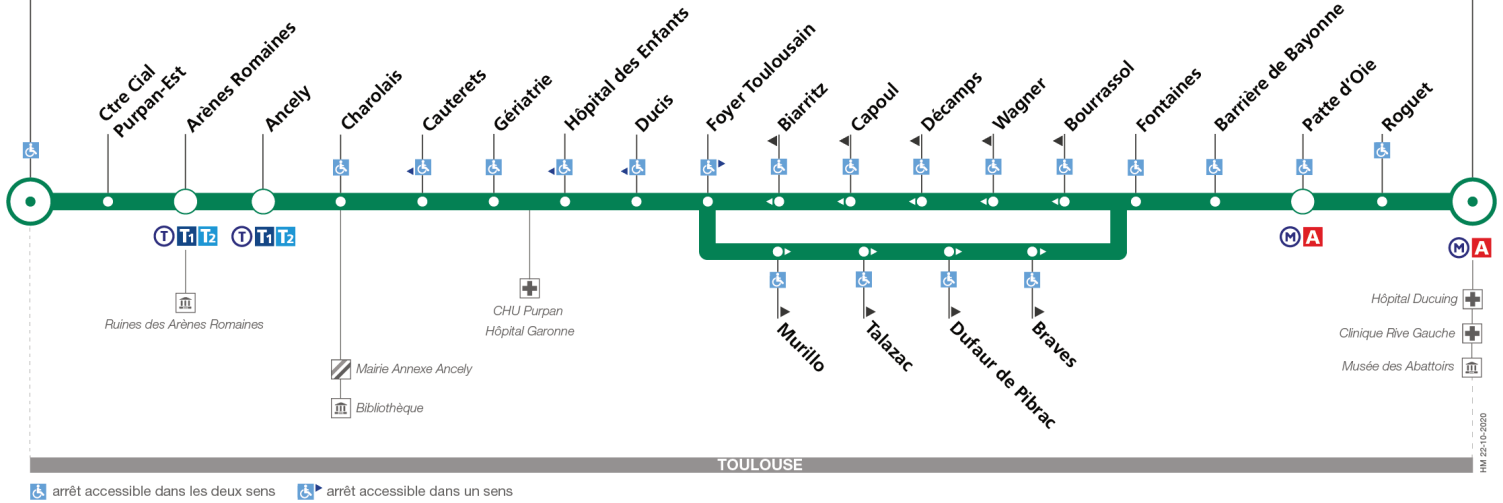

66

Direction Pelletier Purpan

du 16 novembre 2020
au 4 juillet 2021

Pelletier Purpan

St Cyprien-République

Lundi à vendredi

St Cyprien - République	06:05	06:35	06:55	07:10	07:25	07:40	07:55	08:05	08:15	08:25	08:40	08:55	09:10	09:25	09:40	09:55	10:10	10:25	10:40	10:55	11:10	11:25	11:40	11:55
Fontaines	06:07	06:37	06:57	07:13	07:28	07:44	07:59	08:09	08:19	08:29	08:44	08:58	09:13	09:28	09:43	09:58	10:13	10:28	10:43	10:58	11:13	11:28	11:43	11:58
Foyer Toulousain	06:11	06:41	07:01	07:17	07:32	07:48	08:03	08:13	08:23	08:34	08:49	09:03	09:18	09:33	09:48	10:03	10:18	10:33	10:48	11:03	11:18	11:33	11:48	12:03
Ancely	06:15	06:46	07:06	07:22	07:37	07:53	08:08	08:20	08:30	08:42	08:57	09:10	09:23	09:38	09:53	10:08	10:23	10:38	10:53	11:08	11:23	11:38	11:53	12:08
Pelletier Purpan	06:18	06:49	07:09	07:25	07:41	07:57	08:12	08:24	08:34	08:46	09:01	09:14	09:27	09:42	09:57	10:12	10:27	10:42	10:57	11:12	11:27	11:42	11:57	12:12
St Cyprien - République	12:10	12:25	12:40	12:55	13:10	13:25	13:45	14:05	14:25	14:40	14:55	15:10	15:24	15:38	15:50	16:02	16:14	16:29	16:44	16:59	17:14	17:29	17:44	17:59
Fontaines	12:13	12:28	12:43	12:58	13:13	13:28	13:48	14:08	14:28	14:43	14:58	15:13	15:27	15:41	15:53	16:06	16:18	16:33	16:48	17:03	17:18	17:33	17:48	18:03
Foyer Toulousain	12:18	12:33	12:48	13:03	13:18	13:33	13:53	14:13	14:33	14:48	15:03	15:18	15:32	15:46	15:58	16:11	16:23	16:38	16:53	17:09	17:24	17:39	17:53	18:08
Ancely	12:23	12:38	12:53	13:08	13:23	13:38	13:58	14:18	14:38	14:53	15:08	15:23	15:37	15:51	16:04	16:17	16:29	16:44	16:59	17:19	17:33	17:47	18:00	18:14
Pelletier Purpan	12:27	12:42	12:57	13:12	13:27	13:42	14:03	14:23	14:43	14:58	15:13	15:28	15:43	15:57	16:10	16:23	16:35	16:50	17:05	17:25	17:39	17:53	18:06	18:20
St Cyprien - République	18:14	18:29	18:44	18:59	19:14	19:29	19:44	20:02	20:20	20:39	21:00													
Fontaines	18:18	18:33	18:48	19:03	19:18	19:32	19:47	20:05	20:23	20:42	21:03													
Foyer Toulousain	18:23	18:38	18:53	19:08	19:22	19:36	19:51	20:09	20:27	20:46	21:06													
Ancely	18:28	18:43	18:58	19:13	19:27	19:41	19:56	20:14	20:32	20:50	21:10													
Pelletier Purpan	18:34	18:47	19:02	19:17	19:31	19:45	20:00	20:18	20:35	20:53	21:13													

Samedi