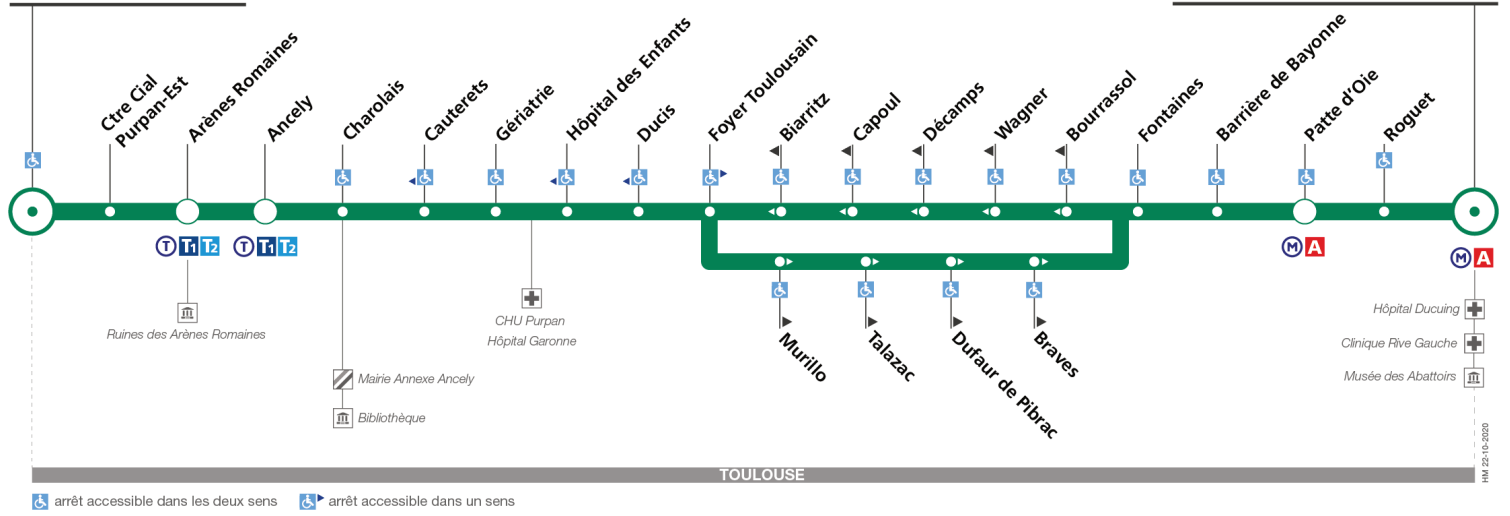

## Direction Saint Cyprien - République

du 16 novembre 2020  
au 4 juillet 2021

### St Cyprien-République

TOULOUSE

🚻 arrêt accessible dans les deux sens    🚻 arrêt accessible dans un sens