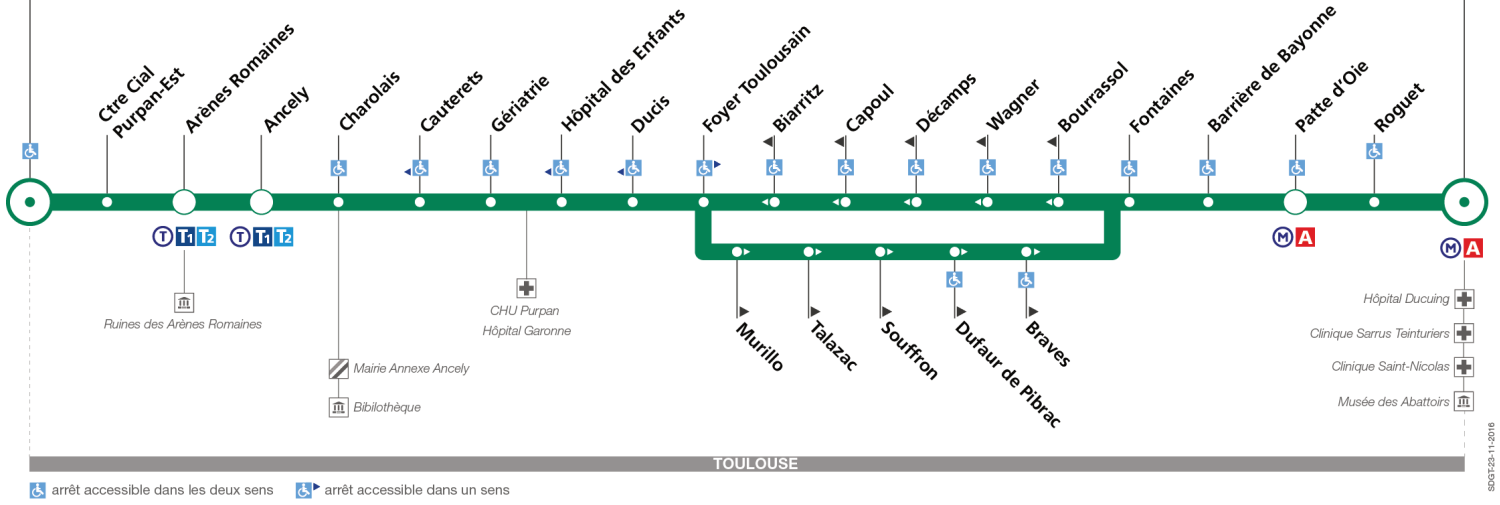

Le dimanche et jours fériés : terminus à St Cyprien - République Place Intérieure de 8 h à 13 h 30

66

Direction Pelletier Purpan

du 26 juin 2017
au 3 septembre 2017

Pelletier Purpan

St Cyprien-République

Lundi à vendredi du 26 juin au 7 juillet et du 28 août au 1er septembre

St Cyprien - République	06:05	06:30	06:50	07:10	07:30	07:50	08:10	08:30	08:50	09:10	09:30	09:50	10:10	10:30	10:50	11:10	11:30	11:50	12:10	12:30	12:50	13:10	13:30	13:50
Fontaines	06:08	06:33	06:53	07:13	07:34	07:54	08:14	08:35	08:55	09:15	09:35	09:55	10:15	10:35	10:55	11:15	11:35	11:55	12:15	12:35	12:55	13:15	13:35	13:55
Foyer Toulousain	06:11	06:36	06:56	07:16	07:37	07:57	08:17	08:39	08:59	09:19	09:39	09:59	10:19	10:39	10:59	11:19	11:39	11:59	12:19	12:39	12:59	13:19	13:39	13:59
Ancely	06:16	06:41	07:01	07:22	07:44	08:04	08:24	08:44	09:04	09:24	09:44	10:04	10:24	10:44	11:04	11:24	11:44	12:04	12:24	12:44	13:04	13:25	13:45	14:05
Pelletier Purpan	06:20	06:45	07:05	07:26	07:48	08:08	08:28	08:48	09:08	09:28	09:48	10:08	10:28	10:48	11:08	11:28	11:48	12:08	12:28	12:48	13:08	13:29	13:49	14:09

Lundi à samedi du 10 juillet au 26 août

St Cyprien - République	06:30	06:50	07:10	07:30	07:50	08:10	08:30	08:50	09:10	09:30	09:50	10:10	10:30	10:50	11:10	11:30	11:50	12:10	12:30	12:50	13:10	13:30	13:55	14:20
Fontaines	06:33	06:53	07:13	07:33	07:53	08:13	08:33	08:53	09:13	09:34	09:54	10:14	10:34	10:54	11:14	11:34	11:54	12:14	12:34	12:54	13:14	13:34	13:59	14:24
Foyer Toulousain	06:36	06:56	07:16	07:36	07:56	08:16	08:36	08:56	09:16	09:37	09:57	10:18	10:38	10:58	11:18	11:38	11:58	12:18	12:38	12:58	13:18	13:38	14:03	14:28
Ancely	06:40	07:00	07:20	07:40	08:01	08:21	08:41	09:01	09:21	09:42	10:02	10:23	10:43	11:03	11:23	11:43	12:03	12:23	12:42	13:02	13:22	13:42	14:07	14:32
Pelletier Purpan	06:43	07:03	07:23	07:43	08:04	08:24	08:44	09:04	09:24	09:45	10:05	10:26	10:46	11:06	11:26	11:46	12:06	12:26	12:45	13:05	13:25	13:45	14:10	14:35