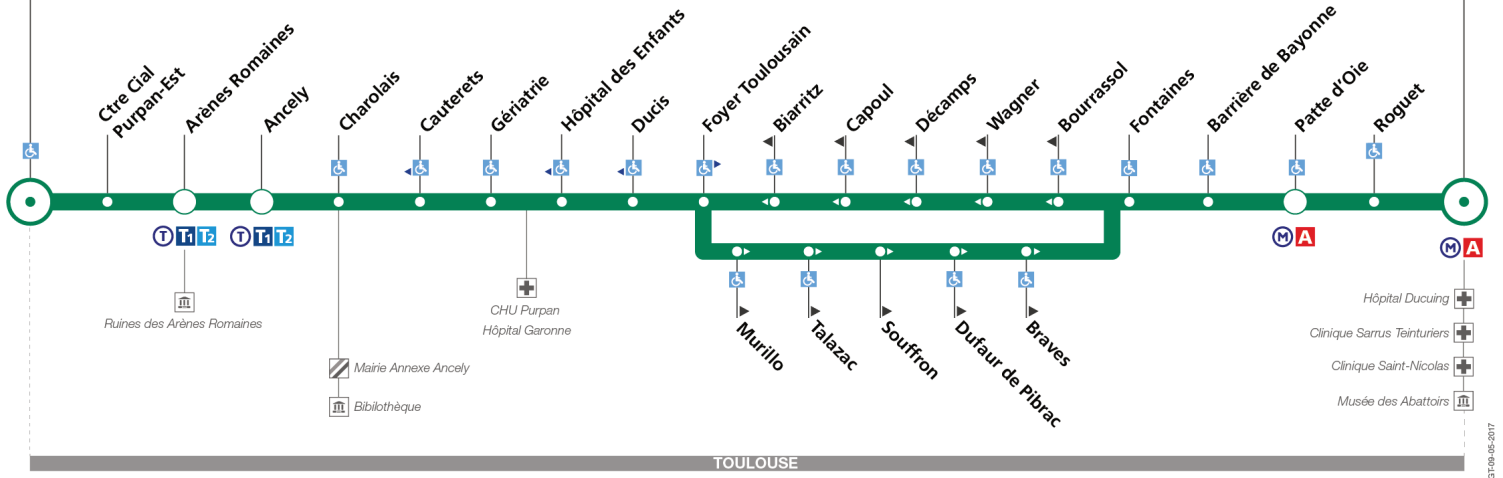

66

Direction Saint Cyprien - République

du 4 septembre 2017
au 24 juin 2018

Pelletier Purpan

St Cyprien-République

Lundi à vendredi

Pelletier Purpan	06:00	06:30	06:50	07:05	07:20	07:25	07:35	07:50	08:05	08:20	08:35	08:50	09:05	09:20	09:35	09:50	10:05	10:20	10:35	10:50	11:05	11:20	11:35	11:50
Ancely	06:05	06:35	06:55	07:10	07:25	07:30	07:40	07:55	08:11	08:26	08:41	08:56	09:11	09:26	09:40	09:55	10:10	10:25	10:40	10:55	11:10	11:25	11:40	11:55
Foyer Toulousain	06:09	06:40	07:00	07:15	07:30	07:35	07:45	08:00	08:16	08:31	08:46	09:01	09:16	09:31	09:45	10:00	10:15	10:30	10:45	11:00	11:15	11:30	11:45	12:00
Fontaines	06:14	06:45	07:05	07:21	07:36	07:41	07:51	08:06	08:22	08:37	08:52	09:07	09:22	09:37	09:50	10:05	10:20	10:35	10:50	11:05	11:20	11:35	11:50	12:06
St Cyprien - République	06:18	06:49	07:09	07:29	07:44	07:49	07:59	08:14	08:30	08:45	09:00	09:14	09:29	09:43	09:56	10:11	10:26	10:41	10:56	11:11	11:26	11:41	11:56	12:12

Lundi à vendredi en vacances scolaires

Pelletier Purpan	06:00	06:28	06:55	07:17	07:37	07:57	08:17	08:37	08:57	09:17	09:37	09:57	10:17	10:37	10:57	11:17	11:37	11:57	12:17	12:37	12:57	13:17	13:37	13:57
Ancely	06:03	06:31	06:58	07:21	07:41	08:01	08:21	08:41	09:01	09:21	09:41	10:01	10:21	10:41	11:01	11:21	11:41	12:01	12:21	12:41	13:01	13:21	13:41	14:01
Foyer Toulousain	06:08	06:36	07:04	07:28	07:48	08:07	08:27	08:47	09:07	09:27	09:47	10:07	10:27	10:47	11:07	11:27	11:47	12:07	12:27	12:47	13:07	13:27	13:47	14:07
Fontaines	06:12	06:40	07:08	07:32	07:52	08:11	08:31	08:51	09:11	09:31	09:51	10:11	10:31	10:51	11:11	11:31	11:51	12:11	12:31	12:51	13:11	13:31	13:51	14:11
St Cyprien - République	06:15	06:44	07:12	07:36	07:56	08:16	08:36	08:56	09:16	09:36	09:56	10:16	10:36	10:56	11:16	11:36	11:56	12:16	12:36	12:56	13:16	13:36	13:56	14:16

arrêt accessible dans les deux sens / arrêt accessible dans un sens

Lundi à vendredi

Table of bus schedules for Monday to Friday, showing departure times from Pelletier Purpan to St Cyprien-République for various stops.