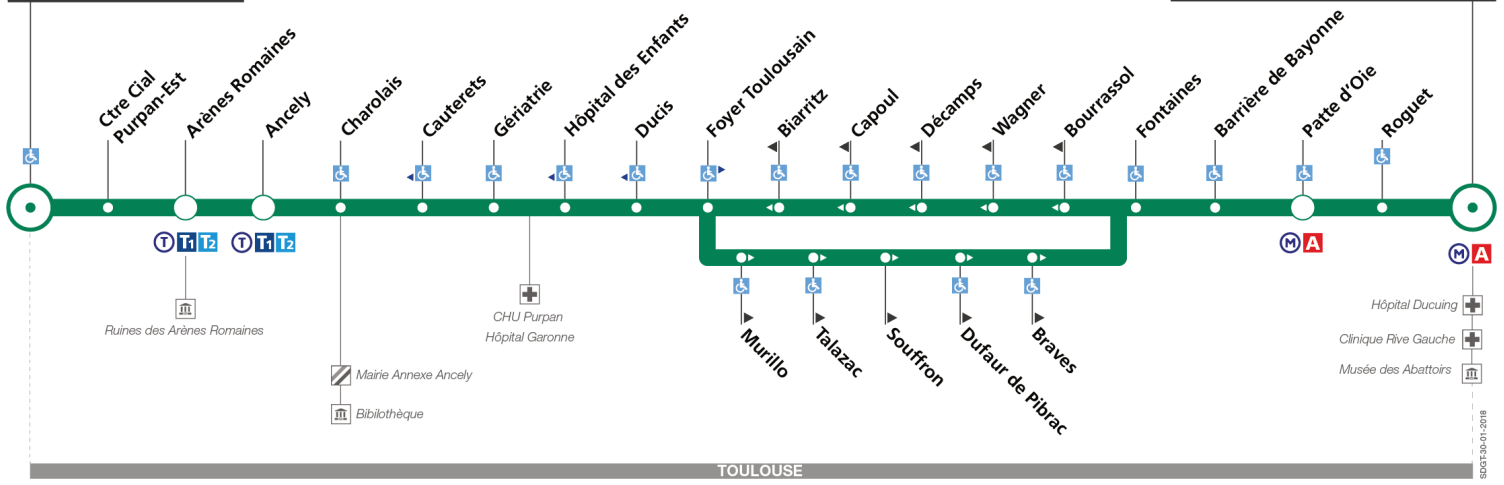

66

Direction Saint Cyprien - République

du 3 septembre 2018
au 30 juin 2019

Pelletier Purpan

St Cyprien-République

🚻 arrêt accessible dans les deux sens 🚻 arrêt accessible dans un sens

Lundi à vendredi

Pelletier Purpan	06:00	06:30	06:50	07:05	07:20	07:25	07:35	07:50	08:05	08:20	08:35	08:50	09:05	09:20	09:35	09:50	10:05	10:20	10:35	10:50	11:05	11:20	11:35	11:50	
Ancely	06:05	06:35	06:55	07:10	07:25	07:30	07:40	07:55	08:11	08:26	08:41	08:56	09:11	09:26	09:40	09:55	10:10	10:25	10:40	10:55	11:10	11:25	11:40	11:55	
Foyer Toulousain	06:09	06:40	07:00	07:15	07:30	07:35	07:45	08:00	08:16	08:31	08:46	09:01	09:16	09:31	09:45	10:00	10:15	10:30	10:45	11:00	11:15	11:30	11:45	12:00	
Fontaines	06:14	06:45	07:05	07:21	07:36	07:41	07:51	08:06	08:22	08:37	08:52	09:07	09:22	09:37	09:50	10:05	10:20	10:35	10:50	11:05	11:20	11:35	11:50	12:06	
St Cyprien - République	06:18	06:49	07:09	07:29	07:44	07:49	07:59	08:14	08:30	08:45	09:00	09:14	09:29	09:43	09:56	10:11	10:26	10:41	10:56	11:11	11:26	11:41	11:56	12:12	
Pelletier Purpan	12:05	12:20	12:35	12:50	13:05	13:20	13:35	13:50	14:10	14:30	14:50	15:05	15:20	15:35	15:50	16:05	16:20	16:35	16:50	17:05	17:20	17:35	17:50	18:05	
Ancely	12:10	12:25	12:40	12:55	13:10	13:25	13:40	13:55	14:15	14:35	14:55	15:10	15:25	15:40	15:55	16:10	16:27	16:42	16:57	17:12	17:27	17:42	17:57	18:12	
Foyer Toulousain	12:15	12:30	12:45	13:00	13:15	13:30	13:45	14:00	14:20	14:40	15:00	15:15	15:30	15:45	16:00	16:15	16:32	16:47	17:02	17:17	17:32	17:47	18:02	18:17	
Fontaines	12:21	12:36	12:51	13:06	13:21	13:36	13:51	14:06	14:26	14:46	15:06	15:21	15:36	15:51	16:06	16:21	16:38	16:53	17:08	17:23	17:38	17:53	18:08	18:23	
St Cyprien - République	12:27	12:42	12:57	13:12	13:27	13:42	13:57	14:12	14:32	14:52	15:12	15:27	15:42	15:57	16:12	16:29	16:46	17:01	17:17	17:32	17:47	18:02	18:17	18:32	
Pelletier Purpan	18:20	18:35	18:50	19:05	19:20	19:35	19:50	20:15	20:40	21:05															
Ancely	18:27	18:41	18:55	19:10	19:25	19:40	19:55	20:20	20:45	21:10															
Foyer Toulousain	18:32	18:46	19:00	19:15	19:29	19:44	19:59	20:24	20:49	21:14															
Fontaines	18:38	18:50	19:04	19:19	19:33	19:48	20:03	20:28	20:53	21:18															
St Cyprien - République	18:46	18:57	19:11	19:25	19:39	19:54	20:09	20:34	20:59	21:24															