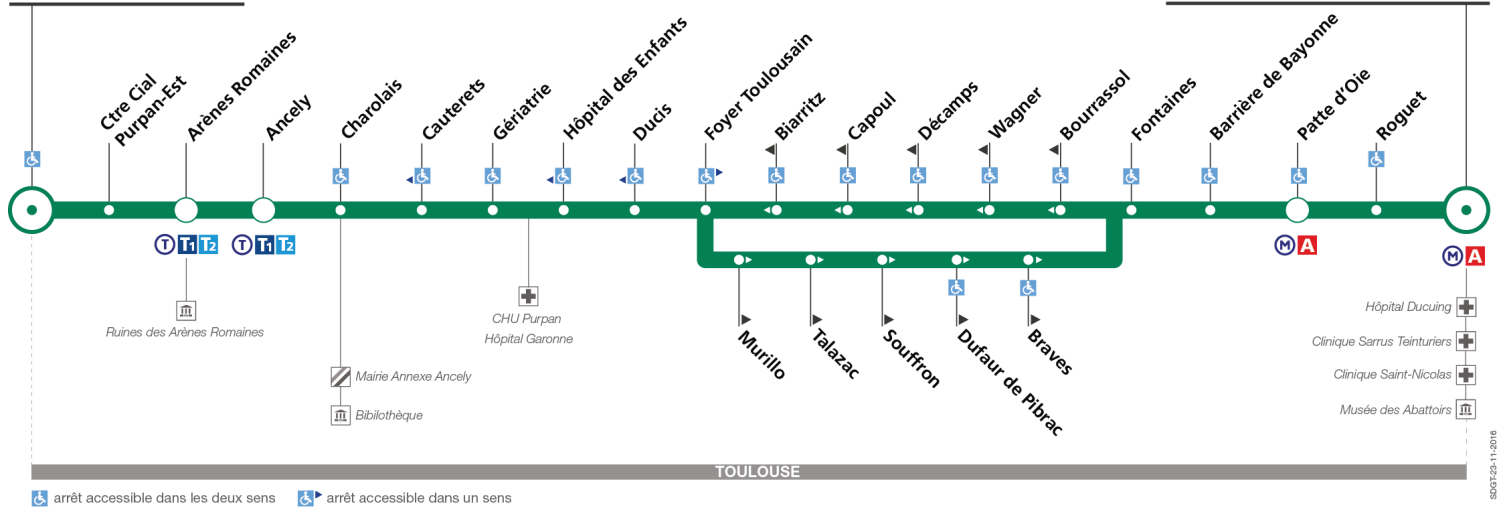

66

Direction Saint Cyprien - République

du 26 juin 2017
au 3 septembre 2017

Pelletier Purpan

St Cyprien-République

Lundi à vendredi du 26 juin au 7 juillet et du 28 août au 1er septembre

Pelletier Purpan	06:00	06:28	06:55	07:17	07:37	07:57	08:17	08:37	08:57	09:17	09:37	09:57	10:17	10:37	10:57	11:17	11:37	12:17	12:37	12:57	13:17	13:37	13:57	
Ancely	06:03	06:31	06:58	07:21	07:41	08:01	08:21	08:41	09:01	09:21	09:41	10:01	10:21	10:41	11:01	11:21	11:41	12:01	12:21	12:41	13:01	13:21	13:41	14:01
Foyer Toulousain	06:08	06:36	07:04	07:28	07:48	08:07	08:27	08:47	09:07	09:27	09:47	10:07	10:27	10:47	11:07	11:27	11:47	12:07	12:27	12:47	13:07	13:27	13:47	14:07
Fontaines	06:12	06:40	07:08	07:32	07:52	08:11	08:31	08:51	09:11	09:31	09:51	10:11	10:31	10:51	11:11	11:31	11:51	12:11	12:31	12:51	13:11	13:31	13:51	14:11
St Cyprien - République	06:15	06:44	07:12	07:36	07:56	08:16	08:36	08:56	09:16	09:36	09:56	10:16	10:36	10:56	11:16	11:36	11:56	12:16	12:36	12:56	13:16	13:36	13:56	14:16
Pelletier Purpan	14:17	14:37	14:57	15:17	15:37	15:57	16:17	16:37	16:57	17:17	17:37	17:57	18:17	18:37	18:57	19:25	19:55	20:25	20:55					
Ancely	14:22	14:42	15:02	15:22	15:42	16:02	16:22	16:42	17:02	17:22	17:42	18:02	18:22	18:42	19:02	19:29	19:59	20:29	20:59					
Foyer Toulousain	14:28	14:49	15:09	15:29	15:49	16:09	16:29	16:49	17:09	17:29	17:49	18:09	18:28	18:48	19:07	19:34	20:04	20:34	21:04					
Fontaines	14:32	14:53	15:13	15:33	15:53	16:13	16:33	16:53	17:13	17:33	17:53	18:13	18:32	18:52	19:11	19:38	20:08	20:38	21:08					
St Cyprien - République	14:37	14:58	15:18	15:38	15:58	16:18	16:38	16:58	17:18	17:38	17:58	18:17	18:36	18:56	19:14	19:41	20:11	20:41	21:11					

Le dimanche et jours fériés : terminus à St Cyprien - République Place Intérieure de 8 h à 13 h 30

66

Direction Pelletier Purpan

du 26 juin 2017
au 3 septembre 2017

Pelletier Purpan

St Cyprien-République

Lundi à vendredi du 26 juin au 7 juillet et du 28 août au 1er septembre