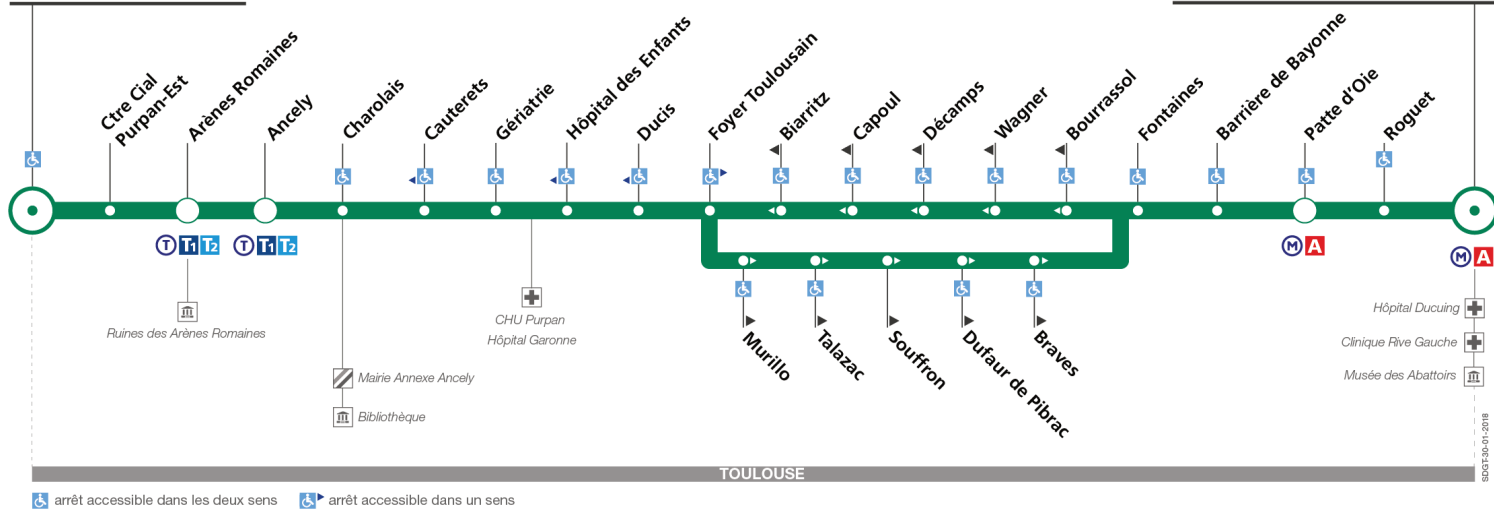

66

Direction Pelletier Purpan

du 6 janvier 2020
au 28 juin 2020

Pelletier Purpan

St Cyprien-République

arrêt accessible dans les deux sens / arrêt accessible dans un sens

Lundi à vendredi

St Cyprien - République	06:05	06:35	06:55	07:10	07:25	07:40	07:55	08:05	08:15	08:25	08:40	08:55	09:10	09:25	09:40	09:55	10:10	10:25	10:40	10:55	11:10	11:25	11:40	11:55
Fontaines	06:07	06:37	06:57	07:13	07:28	07:44	07:59	08:09	08:19	08:29	08:44	08:58	09:13	09:28	09:43	09:58	10:13	10:28	10:43	10:58	11:13	11:28	11:43	11:58
Foyer Toulousain	06:11	06:41	07:01	07:17	07:32	07:48	08:03	08:13	08:23	08:34	08:49	09:03	09:18	09:33	09:48	10:03	10:18	10:33	10:48	11:03	11:18	11:33	11:48	12:03
Ancely	06:15	06:46	07:06	07:22	07:37	07:53	08:08	08:20	08:30	08:42	08:57	09:10	09:23	09:38	09:53	10:08	10:23	10:38	10:53	11:08	11:23	11:38	11:53	12:08
Pelletier Purpan	06:18	06:49	07:09	07:25	07:41	07:57	08:12	08:24	08:34	08:46	09:01	09:14	09:27	09:42	09:57	10:12	10:27	10:42	10:57	11:12	11:27	11:42	11:57	12:12
St Cyprien - République	12:10	12:25	12:40	12:55	13:10	13:25	13:45	14:05	14:25	14:40	14:55	15:10	15:24	15:38	15:50	16:02	16:14	16:29	16:44	16:59	17:14	17:29	17:44	17:59
Fontaines	12:13	12:28	12:43	12:58	13:13	13:28	13:48	14:08	14:28	14:43	14:58	15:13	15:27	15:41	15:53	16:06	16:18	16:33	16:48	17:03	17:18	17:33	17:48	18:03
Foyer Toulousain	12:18	12:33	12:48	13:03	13:18	13:33	13:53	14:13	14:33	14:48	15:03	15:18	15:32	15:46	15:58	16:11	16:23	16:38	16:53	17:09	17:24	17:39	17:53	18:08
Ancely	12:23	12:38	12:53	13:08	13:23	13:38	13:58	14:18	14:38	14:53	15:08	15:23	15:37	15:51	16:04	16:17	16:29	16:44	16:59	17:19	17:33	17:47	18:00	18:14
Pelletier Purpan	12:27	12:42	12:57	13:12	13:27	13:42	14:03	14:23	14:43	14:58	15:13	15:28	15:43	15:57	16:10	16:23	16:35	16:50	17:05	17:25	17:39	17:53	18:06	18:20
St Cyprien - République	18:14	18:29	18:44	18:59	19:14	19:29	19:44	20:02	20:20	20:39	21:00													
Fontaines	18:18	18:33	18:48	19:03	19:18	19:32	19:47	20:05	20:23	20:42	21:03													
Foyer Toulousain	18:23	18:38	18:53	19:08	19:22	19:36	19:51	20:09	20:27	20:46	21:06													
Ancely	18:28	18:43	18:58	19:13	19:27	19:41	19:56	20:14	20:32	20:50	21:10													
Pelletier Purpan	18:34	18:47	19:02	19:17	19:31	19:45	20:00	20:18	20:35	20:53	21:13													

Samedi