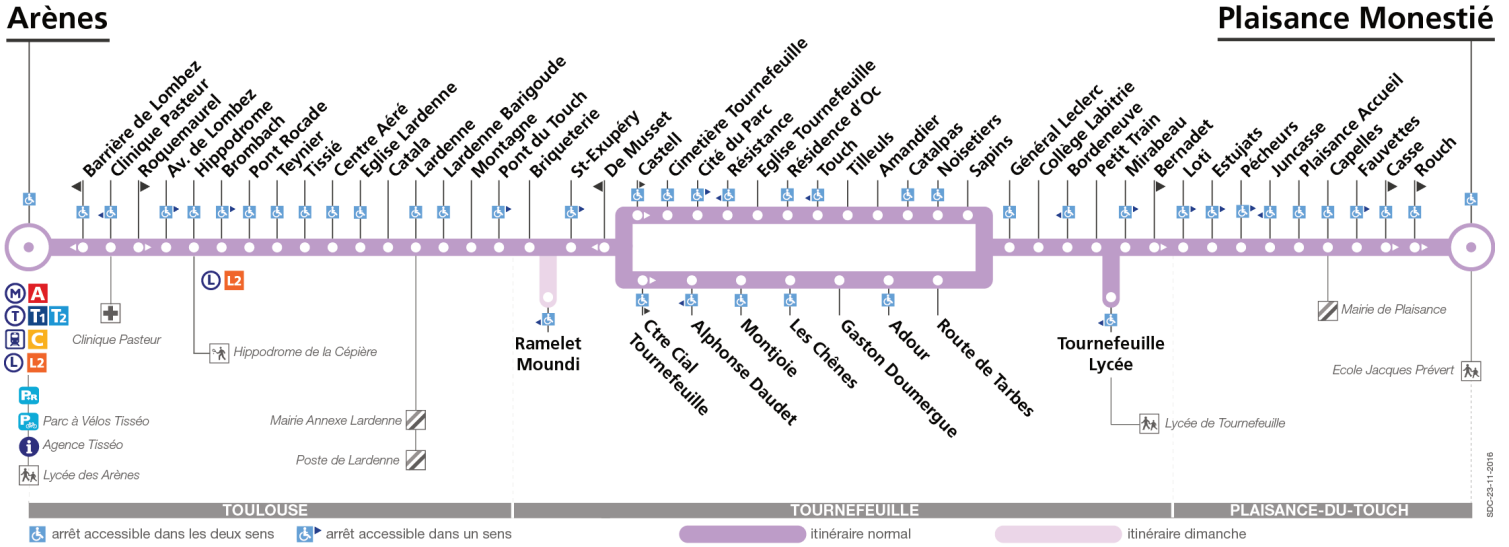

65

Direction Plaisance Monestié (par CD632)

du 3 juillet 2017
au 3 septembre 2017

Lundi à vendredi du 3 au 7 juillet et du 28 août au 1er septembre

Arènes	06:05	06:35	06:50	07:10	07:35	07:45	07:55	08:15	08:30	08:45	09:00	09:15	09:35	09:45	10:05	10:20	10:40	10:55	11:20	11:40	11:55	12:20	12:40	12:55
Pont Rocade	06:10	06:41	06:56	07:16	07:41	07:52	08:02	08:22	08:37	08:52	09:07	09:22	09:42	09:52	10:12	10:27	10:47	11:02	11:27	11:47	12:02	12:27	12:47	13:02
Lardenne	06:14	06:45	07:00	07:20	07:45	07:56	08:06	08:28	08:43	08:58	09:12	09:27	09:46	09:56	10:16	10:31	10:51	11:07	11:31	11:51	12:06	12:32	12:51	13:06
Les Chênes	06:19	-	07:05	-	07:52	-	08:13	-	08:50	-	09:19	-	09:53	-	10:23	-	10:58	-	11:38	-	12:13	-	12:58	-
Eglise Tournefeuille	-	06:51	-	07:27	-	08:03	-	08:36	-	09:06	-	09:35	-	10:04	-	10:39	-	11:15	-	11:59	-	12:40	-	13:14
Résidence d'Oc	-	06:52	-	07:28	-	08:04	-	08:37	-	09:07	-	09:36	-	10:05	-	10:40	-	11:16	-	12:00	-	12:41	-	13:15
Collège Labitrie	06:23	06:58	07:09	07:34	07:56	08:10	08:17	08:43	08:54	09:13	09:23	09:41	09:57	10:10	10:27	10:45	11:02	11:21	11:42	12:05	12:17	12:46	13:02	13:20
Petit Train	06:24	06:59	07:10	07:35	07:57	08:11	08:18	08:44	08:55	09:14	09:24	09:42	09:58	10:11	10:28	10:46	11:03	11:22	11:43	12:06	12:18	12:47	13:03	13:21
Plaisance Accueil	06:29	07:04	07:15	07:40	08:02	08:16	08:23	08:49	09:00	09:19	09:29	09:47	10:03	10:16	10:33	10:51	11:09	11:28	11:49	12:12	12:24	12:53	13:09	13:27
Plaisance Monestié	06:32	07:07	07:18	07:43	08:05	08:19	08:26	08:52	09:03	09:22	09:32	09:50	10:06	10:19	10:36	10:54	11:12	11:31	11:52	12:15	12:27	12:56	13:12	13:30

Lundi à vendredi du 10 juillet au 25 août

Arènes	06:20	06:40	06:55	07:10	07:40	08:10	08:40	09:10	09:40	10:10	10:45	11:15	11:45	12:15	12:45	13:15	13:45	14:15	14:40	15:00	15:20	15:35	15:50	16:15
Pont Rocade	06:26	06:46	07:01	07:17	07:47	08:17	08:47	09:17	09:47	10:17	10:52	11:22	11:52	12:22	12:52	13:22	13:52	14:22	14:47	15:07	15:27	15:42	15:57	16:22
Lardenne	06:29	06:50	07:05	07:21	07:51	08:23	08:54	09:22	09:52	10:22	10:57	11:27	11:57	12:27	12:57	13:27	13:56	14:26	14:52	15:12	15:32	15:47	16:02	16:28
Les Chênes	-	06:56	-	07:28	-	08:30	-	09:29	-	10:29	-	11:34	-	12:34	-	13:34	-	14:33	-	15:19	-	15:54	-	16:28
Eglise Tournefeuille	06:34	-	07:12	-	07:58	-	09:01	-	09:59	-	11:04	-	12:04	-	13:04	-	14:03	-	14:59	-	15:39	-	16:09	16:36
Résidence d'Oc	06:35	-	07:13	-	07:59	-	09:02	-	10:00	-	11:05	-	12:05	-	13:05	-	14:04	-	15:00	-	15:40	-	16:10	16:37
Collège Labitrie	06:41	06:59	07:19	07:32	08:05	08:34	09:08	09:33	10:06	10:33	11:11	11:38	12:11	12:38	13:11	13:38	14:10	14:37	15:06	15:23	15:46	15:58	16:16	16:43
Petit Train	06:42	07:00	07:20	07:33	08:06	08:35	09:09	09:34	10:07	10:34	11:12	11:39	12:12	12:39	13:12	13:39	14:11	14:38	15:07	15:24	15:47	15:59	16:17	16:44
Plaisance Accueil	06:47	07:05	07:25	07:38	08:12	08:41	09:15	09:40	10:13	10:40	11:18	11:45	12:18	12:45	13:18	13:45	14:17	14:44	15:13	15:30	15:53	16:05	16:23	16:50
Plaisance Monestié	06:50	07:08	07:28	07:41	08:15	08:44	09:18	09:43	10:16	10:43	11:21	11:48	12:21	12:48	13:21	13:48	14:20	14:47	15:16	15:33	15:56	16:08	16:26	16:53

SDC-03-11-2016

MAJ 18.04.2017