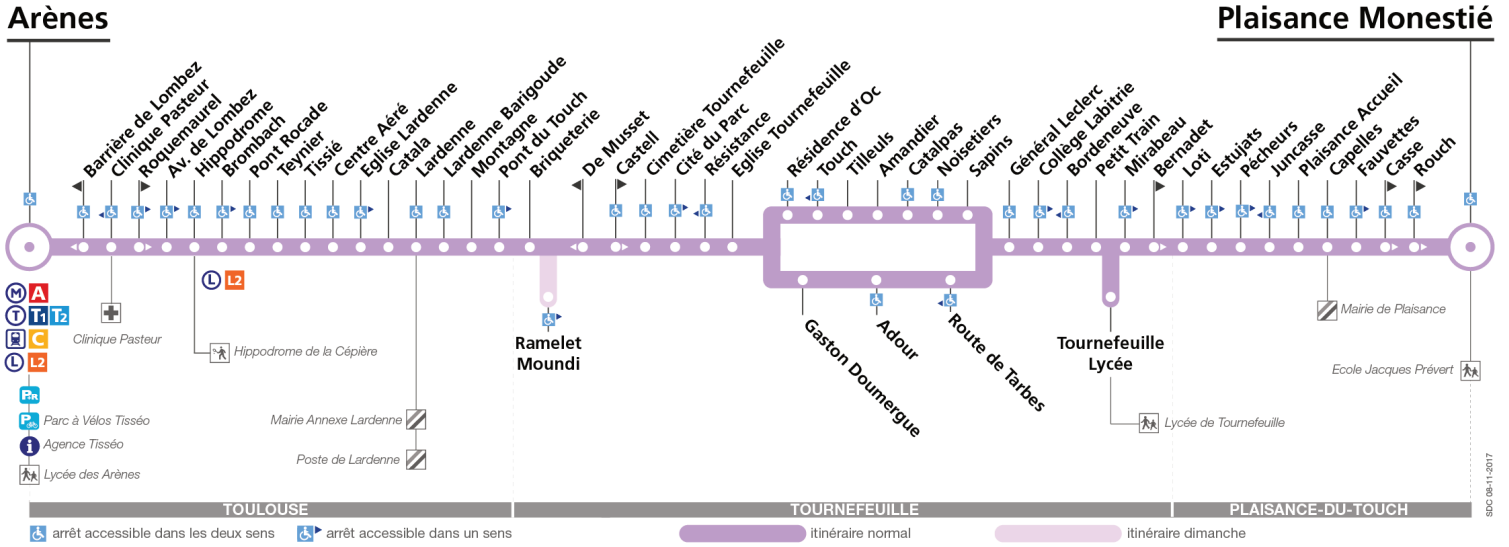

65

Direction Plaisance Monestié (par CD632)

du 4 décembre 2017 au 1 juillet 2018

Lundi à vendredi

Table of bus departure times for Monday to Friday, listing stops from Arènes to Plaisance Monestié with specific time slots.

Dimanche et jours fériés

Table with 19 columns (times) and 10 rows (locations: Arènes, Pont Rocade, Lardenne, Eglise Tournefeuille, Collège Labitrie, Petit Train, Tournefeuille Lycée, Plaisance Accueil, Plaisance Monestié)

Lundi à vendredi en vacances scolaires

Table with 20 columns (times) and 10 rows (locations: Arènes, Pont Rocade, Lardenne, Eglise Tournefeuille, Résidence d'Oc, Collège Labitrie, Petit Train, Plaisance Accueil, Plaisance Monestié)

Table with 20 columns (times) and 10 rows (locations: Arènes, Pont Rocade, Lardenne, Eglise Tournefeuille, Résidence d'Oc, Collège Labitrie, Petit Train, Plaisance Accueil, Plaisance Monestié)

Horaires théoriques dépendant des conditions de circulation.