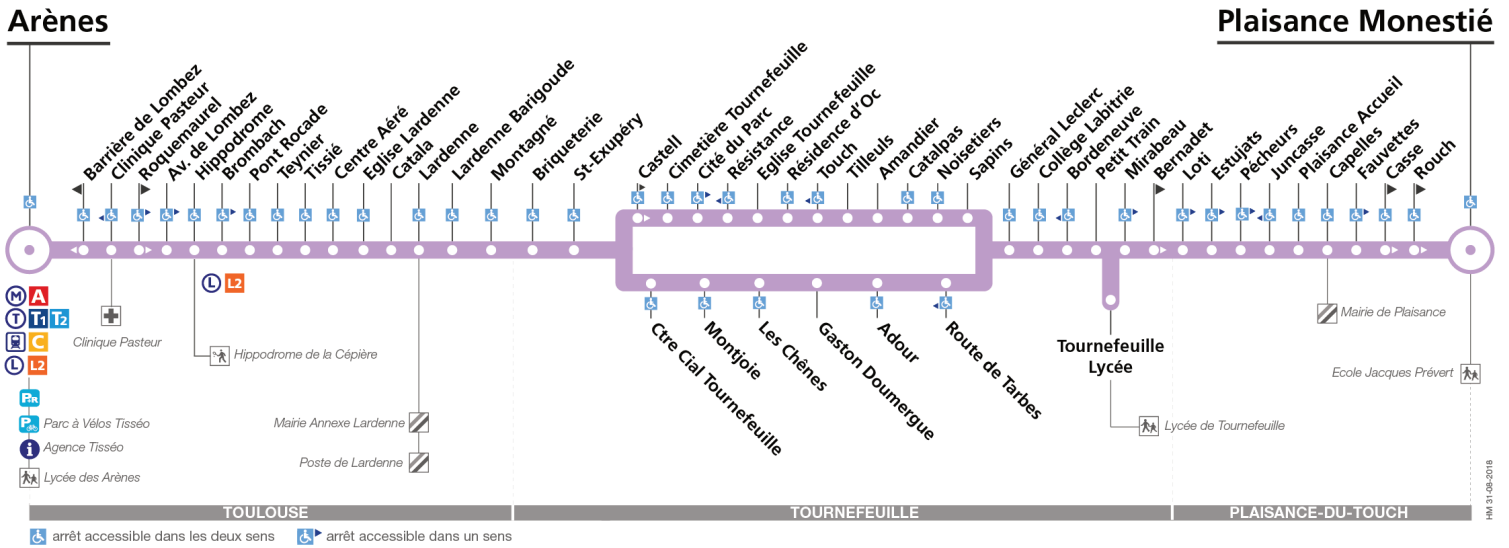

65

Direction Plaisance Monestié (par CD632)

du 5 novembre 2018 au 30 juin 2019

Lundi à vendredi

Table of bus departure times for Monday to Friday, listing stops from Arènes to Plaisance Monestié with specific times for each stop.

Dimanche et jours fériés

Arènes	07:05	07:45	08:25	09:05	09:40	10:15	10:50	11:25	12:00	12:35	13:15	13:55	14:30	15:05	15:45	16:25	16:55	17:30	18:05	18:45	19:30
Pont Rocade	07:11	07:51	08:31	09:11	09:46	10:21	10:56	11:31	12:06	12:41	13:21	14:02	14:37	15:12	15:52	16:32	17:02	17:37	18:13	18:53	19:37
Lardenne	07:15	07:55	08:35	09:15	09:50	10:25	11:00	11:36	12:11	12:45	13:25	14:06	14:41	15:16	15:56	16:36	17:07	17:42	18:18	18:57	19:41
Collège Labitrie	07:23	08:03	08:43	09:24	09:59	10:36	11:11	11:47	12:22	12:56	13:36	14:17	14:52	15:27	16:06	16:46	17:17	17:52	18:29	19:08	19:52
Petit Train	07:24	08:04	08:44	09:25	10:00	10:37	11:12	11:48	12:23	12:57	13:37	14:18	14:53	15:28	16:07	16:47	17:18	17:53	18:30	19:09	19:53
Tournefeuille Lycée	07:26	08:06	-	09:27	10:02	10:39	11:14	11:50	12:25	-	-	14:20	14:55	-	16:09	16:49	17:20	17:55	-	-	19:55
Plaisance Accueil	-	-	08:50	-	-	-	-	-	-	13:03	13:43	-	-	15:34	-	-	-	-	18:36	19:15	-
Plaisance Monestié	-	-	08:52	-	-	-	-	-	-	13:05	13:45	-	-	15:37	-	-	-	-	18:39	19:18	-