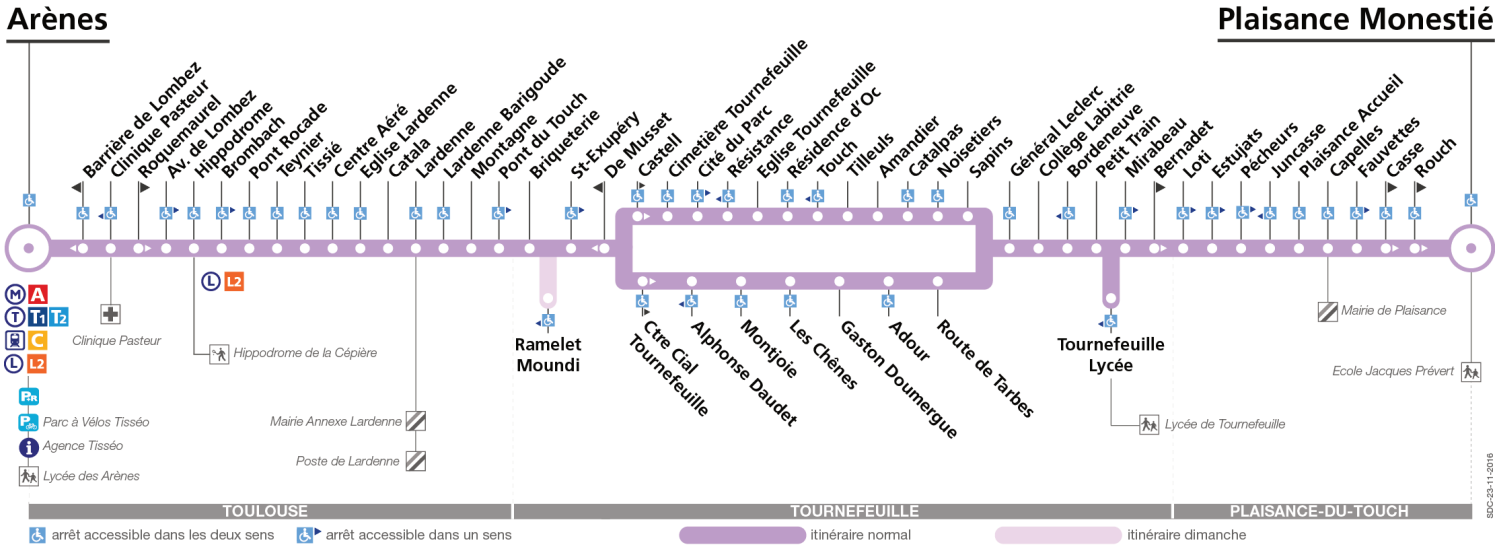

Horaires théoriques dépendant des conditions de circulation.

Pour connaître les horaires en temps réel, vous pouvez consulter notre site www.tisseo.fr ou notre application mobile.

65

Direction Arènes

du 3 juillet 2017
au 3 septembre 2017

Lundi à vendredi du 3 au 7 juillet et du 28 août au 1er septembre

Plaisance Monestié	06:25	06:40	07:00	07:15	07:30	07:40	08:00	08:10	08:30	08:40	09:00	09:10	09:30	09:45	10:00	10:20	10:40	11:00	11:20	11:40	12:00	12:20	12:40	13:00
Plaisance Accueil	06:27	06:42	07:02	07:17	07:32	07:42	08:02	08:12	08:32	08:42	09:02	09:12	09:32	09:47	10:02	10:22	10:42	11:02	11:22	11:42	12:02	12:22	12:42	13:02
Petit Train	06:32	06:47	07:07	07:22	07:37	07:47	08:08	08:18	08:38	08:48	09:08	09:18	09:38	09:53	10:08	10:28	10:48	11:08	11:28	11:48	12:07	12:27	12:47	13:07
Collège Labitrie	06:33	06:48	07:08	07:23	07:38	07:48	08:09	08:19	08:39	08:49	09:09	09:19	09:39	09:54	10:09	10:29	10:49	11:09	11:29	11:49	12:08	12:28	12:48	13:08
Résidence d'Oc	06:39	-	07:14	-	-	07:54	-	08:25	-	08:55	-	09:25	-	10:00	-	10:35	-	11:15	-	11:55	-	12:34	-	13:14
Eglise Tournefeuille	06:41	-	07:16	-	-	07:55	-	08:27	-	08:57	-	09:26	-	10:01	-	10:37	-	11:17	-	11:57	-	12:35	-	13:15
Les Chênes	-	06:52	-	07:27	07:43	-	08:14	-	08:44	-	09:13	-	09:44	-	10:13	-	10:53	-	11:33	-	12:12	-	12:52	-
Lardenne	06:48	06:59	07:23	07:34	07:51	08:02	08:22	08:34	08:51	09:04	09:20	09:33	09:51	10:08	10:20	10:44	11:00	11:24	11:40	12:04	12:19	12:42	12:59	13:22
Pont Rocade	06:52	07:03	07:27	07:38	07:55	08:06	08:27	08:39	08:56	09:09	09:25	09:38	09:56	10:13	10:25	10:49	11:05	11:29	11:45	12:09	12:24	12:47	13:04	13:27
Arènes	06:59	07:10	07:34	07:45	08:02	08:13	08:34	08:46	09:03	09:16	09:32	09:45	10:03	10:20	10:32	10:56	11:12	11:36	11:52	12:16	12:31	12:54	13:11	13:34