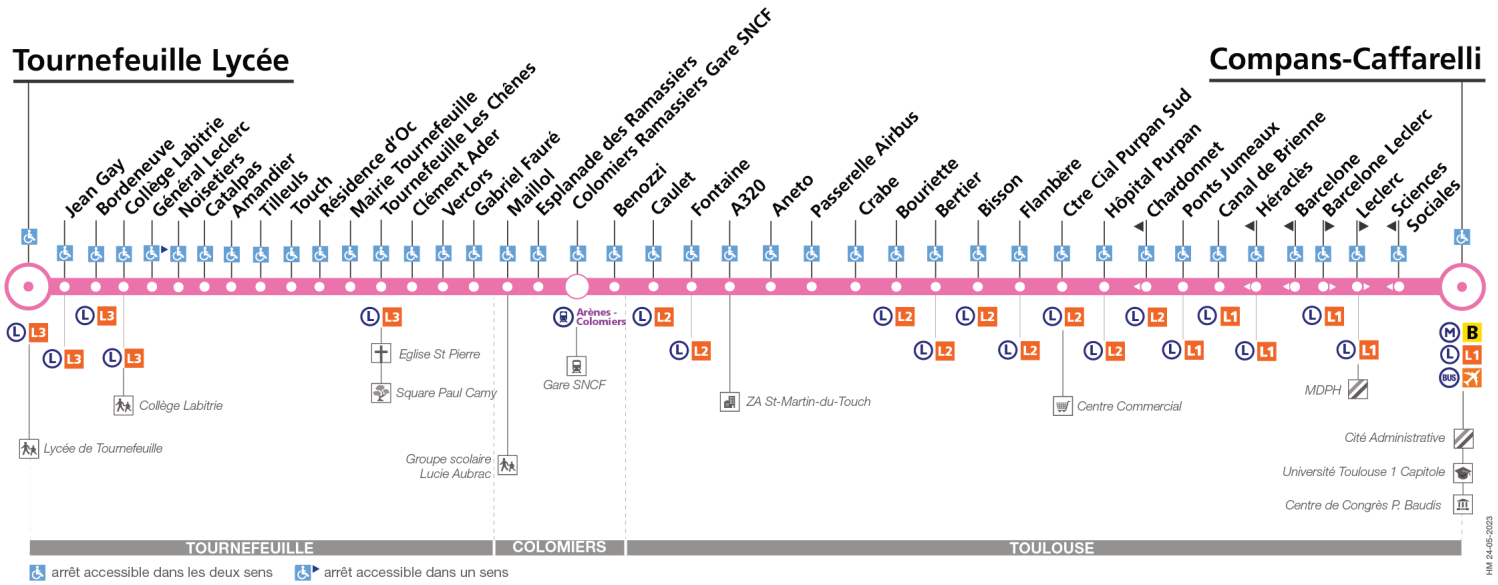

Horaires théoriques dépendant des conditions de circulation. Pour connaître les horaires en temps réel, vous pouvez consulter notre site www.tisseo.fr ou notre application mobile.

63

Direction Tournefeuille Lycée

du 4 septembre 2023 au 7 juillet 2024

Tournefeuille Lycée

Compans-Caffarelli

Lundi à vendredi

Table of bus departure times for Monday to Friday, showing routes from Compans-Caffarelli and Tournefeuille Lycée to Toulouse, with a 12-minute interval between stops.

Samedi

Table of bus departure times for Saturday, showing routes from Compans-Caffarelli and Tournefeuille Lycée to Toulouse, with a 12-minute interval between stops.

Lundi à vendredi en vacances scolaires

Table of bus departure times for Monday to Friday during school holidays, showing routes from Compans-Caffarelli and Tournefeuille Lycée to Toulouse, with a 12-minute interval between stops.

Horaires théoriques dépendant des conditions de circulation. Pour connaître les horaires en temps réel, vous pouvez consulter notre site www.tisseo.fr ou notre application mobile.