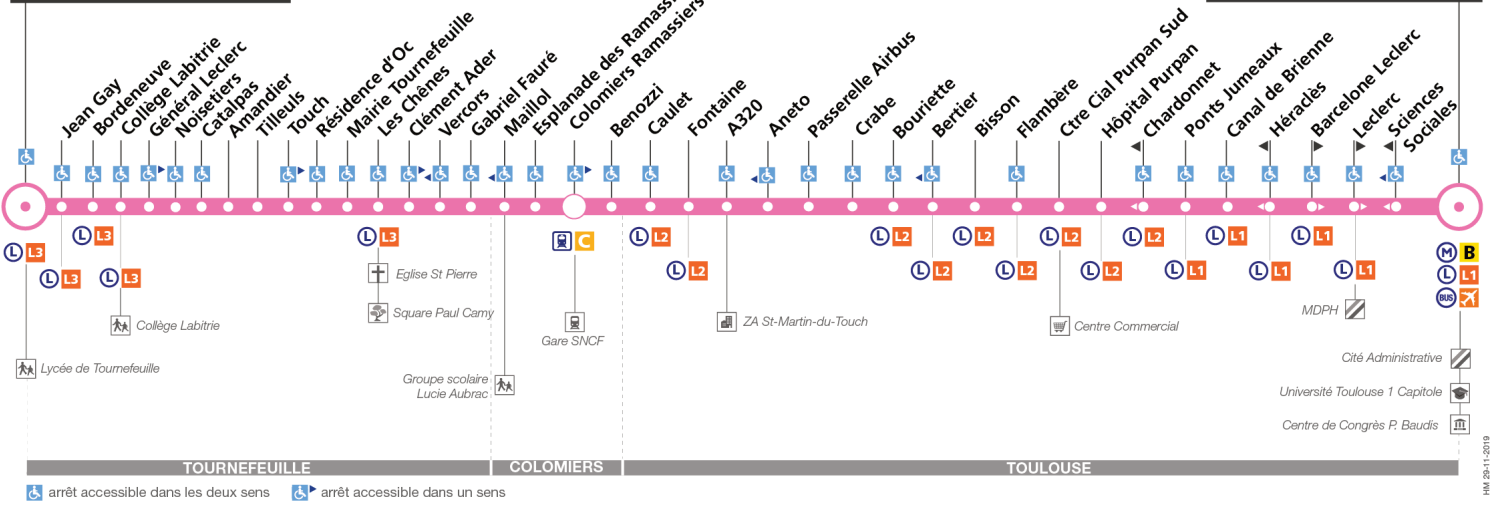

63

Direction Tournefeuille Lycée

du 6 janvier 2020
au 28 juin 2020

Tournefeuille Lycée

Compans-Caffarelli

Lundi à vendredi