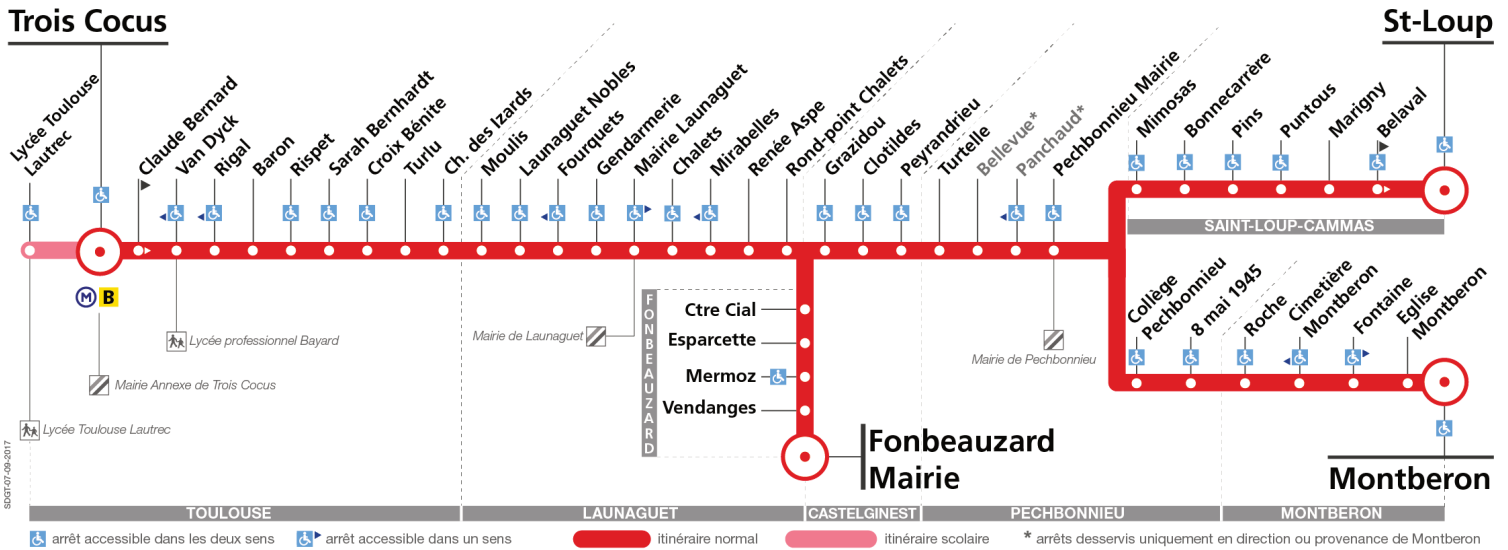

61

Direction Fonbeauzard Mairie, Montberon ou Saint-Loup

du 6 novembre 2017
au 1 juillet 2018

Trois Cocus

SDC 07/09/2017

arrêt accessible dans les deux sens
 arrêt accessible dans un sens
 itinéraire normal
 itinéraire scolaire
 * arrêts desservis uniquement en direction ou provenance de Montberon