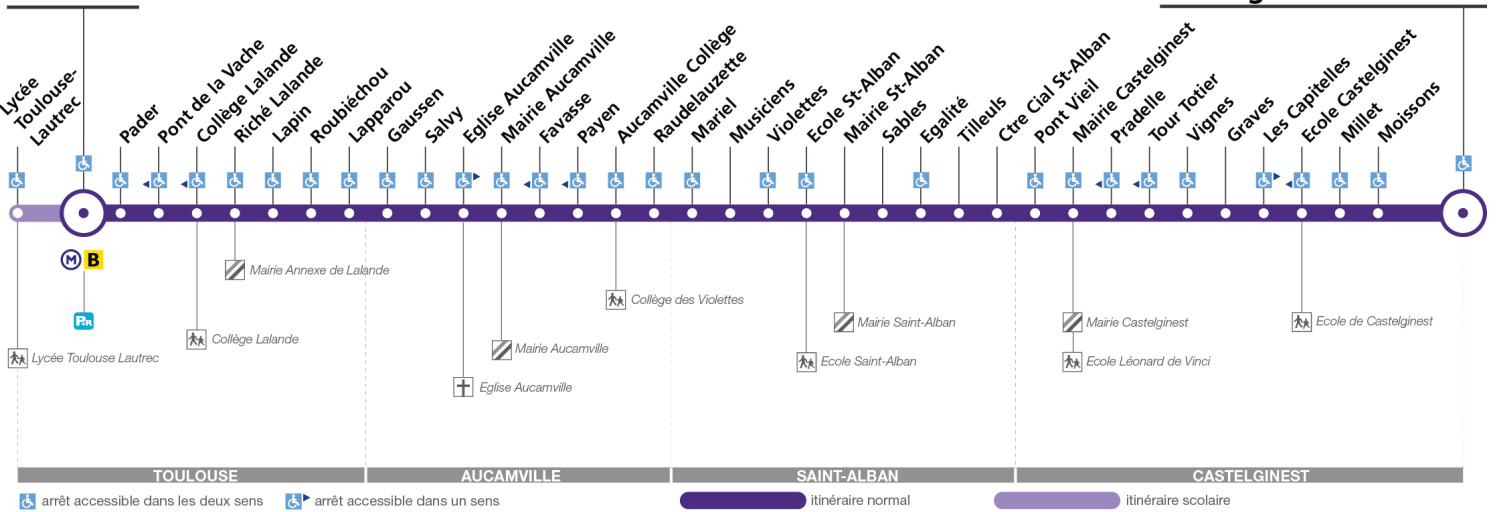

60

Direction Castelnest Buffebiau

du 26 juin 2017
au 3 septembre 2017

La Vache

Castelnest Buffebiau

Lundi à vendredi du 26 juin au 7 juillet et du 28 août au 1er septembre

La Vache	06:15	06:30	06:42	06:54	07:10	07:22	07:40	08:00	08:20	08:40	09:00	09:20	09:40	10:00	10:20	10:40	11:00	11:20	11:35	12:00	12:15	12:35	12:50	13:10
Riché Lalande	06:19	06:34	06:46	06:58	07:15	07:27	07:45	08:05	08:25	08:45	09:05	09:25	09:45	10:05	10:25	10:45	11:05	11:25	11:40	12:05	12:20	12:40	12:55	13:15
Mairie Aucumville	06:25	06:40	06:52	07:04	07:21	07:33	07:51	08:11	08:31	08:52	09:12	09:32	09:52	10:12	10:32	10:52	11:12	11:32	11:47	12:12	12:27	12:47	13:02	13:22
Mariel	06:28	06:43	06:55	07:07	07:24	07:37	07:55	08:15	08:35	08:56	09:16	09:36	09:56	10:16	10:36	10:56	11:16	11:36	11:51	12:16	12:31	12:51	13:06	13:26
Mairie St-Alban	06:31	06:46	06:58	07:10	07:27	07:40	07:58	08:18	08:38	08:59	09:19	09:39	09:59	10:19	10:39	11:00	11:20	11:40	11:55	12:20	12:34	12:54	13:09	13:29
Castelnest Buffebiau	06:40	06:55	07:08	07:20	07:37	07:50	08:08	08:28	08:49	09:10	09:30	09:50	10:10	10:30	10:50	11:11	11:31	11:51	12:06	12:31	12:45	13:04	13:20	13:40
La Vache	13:30	13:50	14:13	14:33	14:53	15:10	15:30	15:50	16:10	16:35	16:48	17:00	17:20	17:33	17:55	18:05	18:20	18:40	19:00	19:15	19:35	20:10	20:40	
Riché Lalande	13:35	13:55	14:18	14:38	14:58	15:15	15:35	15:55	16:15	16:41	16:54	17:06	17:26	17:39	18:01	18:11	18:25	18:45	19:05	19:20	19:40	20:15	20:45	
Mairie Aucumville	13:42	14:02	14:26	14:46	15:06	15:23	15:43	16:03	16:23	16:49	17:02	17:14	17:34	17:47	18:09	18:19	18:33	18:53	19:13	19:28	19:47	20:22	20:52	
Mariel	13:46	14:06	14:30	14:50	15:10	15:27	15:47	16:07	16:27	16:53	17:07	17:19	17:39	17:52	18:14	18:23	18:37	18:57	19:17	19:32	19:51	20:26	20:56	
Mairie St-Alban	13:49	14:09	14:33	14:53	15:13	15:30	15:51	16:11	16:31	16:57	17:11	17:23	17:43	17:56	18:18	18:27	18:41	19:01	19:20	19:35	19:54	20:29	20:59	
Castelnest Buffebiau	14:00	14:20	14:44	15:04	15:24	15:41	16:02	16:23	16:43	17:09	17:23	17:35	17:55	18:08	18:30	18:39	18:53	19:12	19:31	19:45	20:04	20:39	21:08	