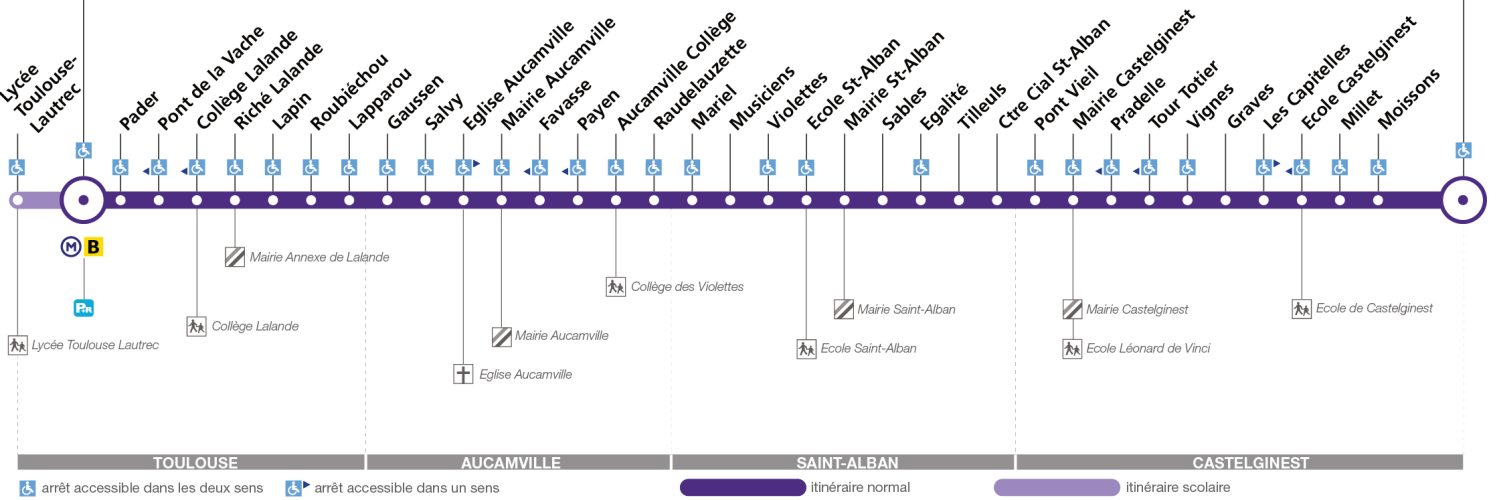

60

Direction La Vache

du 26 juin 2017
au 3 septembre 2017

La Vache

Castelginest Buffebiau

Lundi à vendredi du 26 juin au 7 juillet et du 28 août au 1er septembre

Castelginest Buffebiau	06:00	06:15	06:25	06:45	07:00	07:15	07:30	07:44	08:00	08:20	08:38	08:55	09:15	09:35	09:56	10:14	10:37	10:55	11:17	11:40	12:00	12:15	12:37	12:52
Mairie St-Alban	06:10	06:25	06:35	06:55	07:10	07:25	07:40	07:54	08:10	08:30	08:48	09:05	09:25	09:46	10:07	10:25	10:47	11:05	11:27	11:50	12:10	12:24	12:47	13:02
Mariel	06:13	06:28	06:38	06:59	07:14	07:29	07:44	07:58	08:14	08:34	08:52	09:09	09:29	09:50	10:11	10:29	10:51	11:09	11:31	11:54	12:14	12:28	12:51	13:06
Mairie Aucumville	06:17	06:32	06:42	07:03	07:18	07:33	07:48	08:03	08:19	08:39	08:57	09:14	09:34	09:55	10:16	10:34	10:56	11:14	11:35	11:58	12:18	12:32	12:55	13:10
Riché Lalande	06:23	06:38	06:48	07:10	07:25	07:40	07:55	08:10	08:26	08:46	09:04	09:21	09:41	10:02	10:23	10:41	11:03	11:21	11:42	12:05	12:25	12:39	13:02	13:17
La Vache	06:27	06:42	06:52	07:14	07:30	07:45	08:00	08:15	08:31	08:51	09:09	09:26	09:46	10:07	10:28	10:46	11:08	11:26	11:47	12:10	12:30	12:44	13:07	13:22
Castelginest Buffebiau	13:12	13:27	13:47	14:05	14:25	14:50	15:10	15:30	15:50	16:10	16:30	16:50	17:15	17:30	17:45	18:00	18:20	18:35	18:50	19:10	19:40	20:10	20:45	
Mairie St-Alban	13:22	13:38	13:58	14:16	14:36	15:01	15:21	15:41	16:01	16:20	16:40	17:00	17:25	17:40	17:55	18:10	18:30	18:45	19:00	19:20	19:49	20:19	20:53	
Mariel	13:26	13:42	14:02	14:20	14:40	15:05	15:25	15:45	16:05	16:24	16:44	17:04	17:29	17:44	17:59	18:13	18:33	18:48	19:03	19:23	19:52	20:22	20:56	
Mairie Aucumville	13:30	13:46	14:07	14:24	14:44	15:09	15:29	15:49	16:09	16:28	16:48	17:08	17:33	17:48	18:03	18:17	18:37	18:52	19:06	19:26	19:55	20:25	20:59	
Riché Lalande	13:37	13:54	14:15	14:31	14:51	15:16	15:36	15:56	16:16	16:35	16:55	17:15	17:40	17:55	18:10	18:24	18:43	18:58	19:12	19:32	20:00	20:30	21:04	
La Vache	13:42	13:59	14:20	14:36	14:56	15:21	15:41	16:01	16:21	16:40	17:00	17:20	17:45	18:00	18:15	18:29	18:48	19:03	19:17	19:37	20:05	20:35	21:09	

Lundi à vendredi du 10 juillet au 25 août