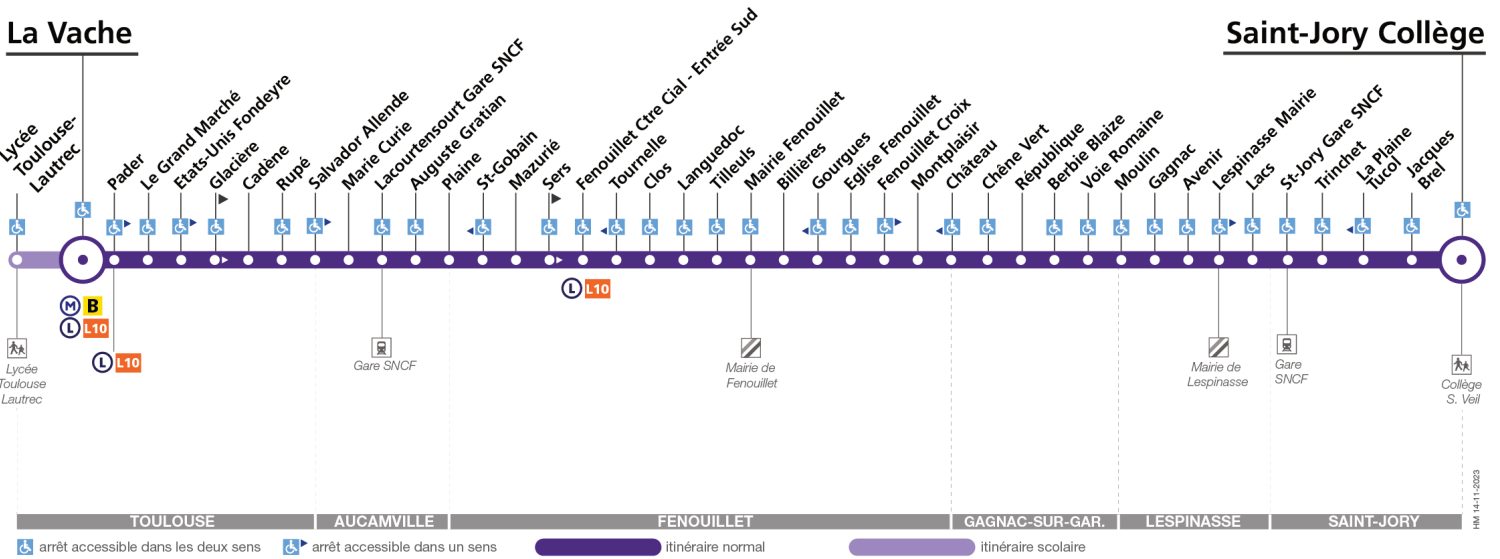

59

Direction Saint-Jory Collège

du 26 décembre 2023
au 7 juillet 2024

La Vache

Saint-Jory Collège

TOULOUSE	AUCAMVILLE	FENOUILLET	GAGNAC-SUR-GAR.	LESPINASSE	SAINTE-JORY
----------	------------	------------	-----------------	------------	-------------

	17:00	17:02	17:20	17:40	18:00	18:20	18:40	19:20	19:55	20:30	21:00	Notes											
Lycée Toulouse-Lautrec	-	16:50	-	-	-	-	-	-	-	-	-												
La Vache	17:00	17:02	17:20	17:40	18:00	18:20	18:40	19:20	19:55	20:30	21:00												
Etats-Unis Fondeyre	17:04	17:06	17:24	17:44	18:04	18:24	18:44	19:24	19:59	20:34	21:04												
Lacourrensourt Gare SNCF	17:14	17:16	17:34	17:52	18:11	18:30	18:50	19:29	20:04	20:39	21:09												
Fenouillet Ctre Cial - Entrée Sud	17:21	17:23	17:41	17:59	18:18	18:36	18:56	19:35	20:10	20:45	21:15												
Fenouillet Croix	17:29	17:31	17:49	18:07	18:25	18:43	19:03	19:42	20:17	20:52	21:22												
Chêne Vert	17:33	17:35	17:53	18:11	18:28	18:46	19:06	19:45	20:20	20:55	21:25												
Lespinasse Mairie	17:42	17:44	18:02	18:20	18:36	18:54	19:14	19:53	20:28	21:03	21:33												
Saint-Jory Collège	17:54	-	18:14	18:32	18:48	19:06	19:26	20:05	20:40	21:15	21:45												