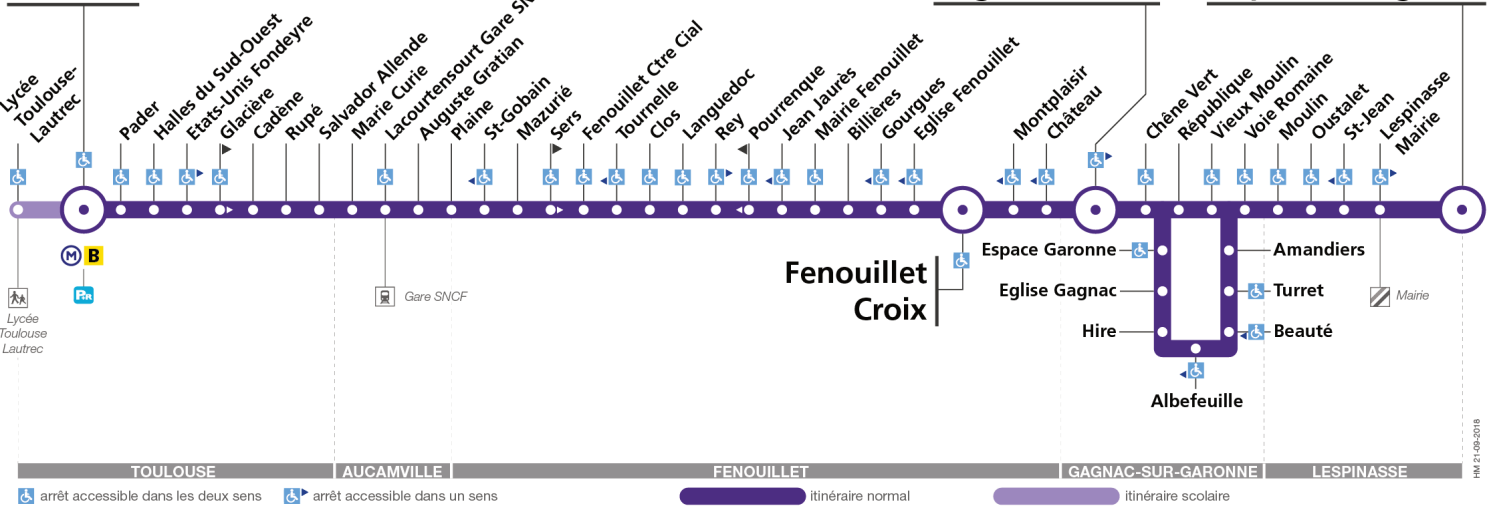

59

Direction La Vache

du 5 novembre 2018
au 30 juin 2019

La Vache

Gagnac Acacias

Lespinasse Viguerie

Lundi à vendredi

Lespinasse Viguerie	-	06:20	06:45	06:40	-	06:52	07:05	07:25	07:42	-	08:20	-	08:50	09:10	09:58	10:45	11:35	12:15	12:50	13:45	14:55	15:40	-	-	
Beauté		06:18	06:29	06:55	06:56	-	07:02	07:15	07:35	08:04	-	08:29	-	08:58	09:18	10:06	10:53	11:43	12:23	12:58	13:53	15:03	15:48	16:00	16:30
Gagnac Acacias	06:20	06:31	06:57	06:58	-	07:04	07:17	07:37	08:06	08:30	08:31	08:47	09:00	09:20	10:08	10:55	11:45	12:25	13:00	13:55	15:05	15:50	16:02	16:32	
Fenouillet Croix	06:28	06:40	07:06	07:07	07:10	07:13	07:27	07:47	08:15	08:38	08:39	08:55	09:08	09:28	10:16	11:03	11:53	12:33	13:08	14:04	15:14	15:59	16:10	16:40	
Fenouillet Ctre Cial	06:32	06:44	07:12	07:13	07:16	07:19	07:35	07:55	08:21	08:43	08:44	09:00	09:13	09:33	10:21	11:08	11:58	12:38	13:13	14:10	15:20	16:05	16:16	16:46	
Lacourtsour Gare SNCF	06:37	06:49	07:19	07:20	07:23	07:26	07:44	08:04	08:30	08:50	08:51	09:06	09:19	09:39	10:27	11:14	12:04	12:44	13:18	14:16	15:27	16:12	16:23	16:53	
Etats-Unis Fondeyre	06:41	06:55	07:25	07:26	07:29	07:32	07:50	08:10	08:36	08:55	08:56	09:11	09:24	09:44	10:32	11:19	12:10	12:50	13:23	14:21	15:33	16:18	16:29	16:59	
La Vache																									
Lycée Toulouse-Lautrec																									
Lespinasse Viguerie	16:25	-	17:02	17:10	-	-	18:36	-	20:10	20:35	-	-	-	-	-	-	-	-	-	-	-	-	-	-	
Beauté																									
Gagnac Acacias	16:33	-	17:10	17:18	-	-	18:44	19:20	20:17	20:42	-	-	-	-	-	-	-	-	-	-	-	-	-	-	
Fenouillet Croix	16:35	17:05	17:12	17:20	17:45	18:25	18:46	19:22	20:19	20:44	-	-	-	-	-	-	-	-	-	-	-	-	-	-	
Fenouillet Ctre Cial	16:43	17:13	17:20	17:28	17:53	18:33	18:54	19:30	20:27	20:50	-	-	-	-	-	-	-	-	-	-	-	-	-	-	
Lacourtsour Gare SNCF	16:49	17:22	17:29	17:37	17:59	18:39	18:59	19:35	20:31	20:54	-	-	-	-	-	-	-	-	-	-	-	-	-	-	
Etats-Unis Fondeyre	16:56	17:29	17:36	17:44	18:05	18:45	19:04	19:40	20:36	20:58	-	-	-	-	-	-	-	-	-	-	-	-	-	-	
La Vache	17:02	17:36	17:43	17:51	18:12	18:50	19:09	19:45	20:40	21:02	-	-	-	-	-	-	-	-	-	-	-	-	-	-	
Lycée Toulouse-Lautrec																									

Samedi

Lespinasse Viguerie	06:45	07:25	08:15	09:05	10:00	-	-	12:15	13:05	13:55	14:52	15:35	-	17:12	17:45	18:25	19:20	-	-	-	-	-	-	-
Gagnac Acacias	06:53	07:33	08:23	09:13	10:08	10:38	11:33	12:23	13:13	14:03	15:00	15:43	-	17:20	17:53	18:33	19:28	-	-	-	-	-	-	-
Fenouillet Croix	06:55	07:35	08:25	09:15	10:10	10:40	11:35	12:25	13:15	14:05	15:02	15:45	16:15	17:22	17:55	18:35	19:30	20:10	-	-	-	-	-	-
Fenouillet Ctre Cial	07:02	07:42	08:33	09:23	10:18	10:48	11:43	12:33	13:24	14:14	15:11	15:53	16:23	17:31	18:03	18:43	19:37	20:17	-	-	-	-	-	-
Lacourtsour Gare SNCF	07:06	07:46	08:37	09:27	10:22	10:52	11:47	12:37	13:29	14:19	15:16	15:58	16:28	17:36	18:08	18:48	19:42	20:22	-	-	-	-	-	-
Etats-Unis Fondeyre	07:10	07:50	08:42	09:32	10:27	10:57	11:52	12:42	13:35	14:25	15:23	16:05	16:36	17:44	18:16	18:55	19:47	20:27	-	-	-	-	-	-
La Vache	07:14	07:54	08:46	09:36	10:31	11:02	11:57	12:47	13:40	14:30	15:28	16:10	16:41	17:49	18:21	19:00	19:51	20:31	-	-	-	-	-	-

Dimanche et jours fériés