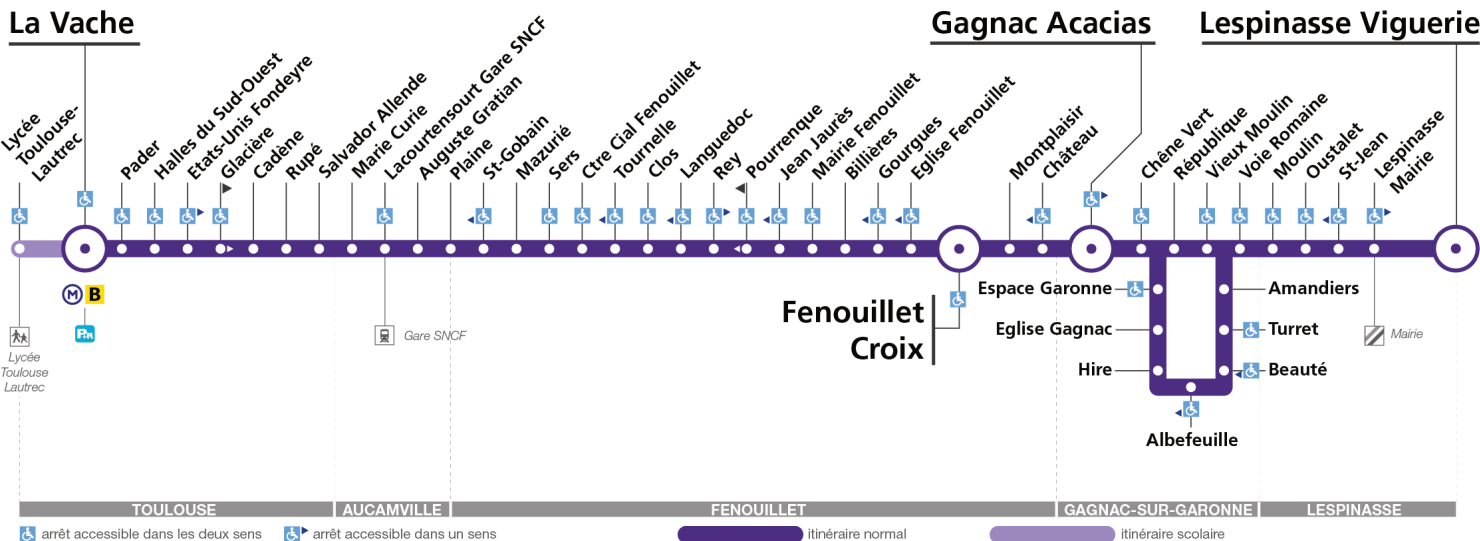

## Direction Fenouillet Croix, Gagnac Acacias ou Lespinasse Viguerie

du 26 juin 2017  
au 3 septembre 2017

### Lundi à vendredi du 26 juin au 7 juillet et du 28 août au 1er septembre

La Vache	06:05	06:30	06:50	07:15	07:35	08:00	08:15	08:40	09:15	10:05	10:55	11:45	12:35	13:20	14:05	14:45	15:20	15:45	16:20	16:35	17:20	17:35	18:10	18:40
Etats-Unis Fondeyre	06:08	06:34	06:54	07:19	07:39	08:04	08:19	08:44	09:19	10:09	10:59	11:49	12:39	13:24	14:09	14:49	15:24	15:49	16:24	16:39	17:24	17:39	18:14	18:44
Lacourtenourt Gare SNCF	06:13	06:39	07:00	07:25	07:45	08:10	08:25	08:50	09:25	10:15	11:05	11:55	12:45	13:30	14:15	14:55	15:30	15:56	16:32	16:48	17:33	17:48	18:21	18:49
Fenouillet Croix	06:23	06:50	07:11	07:36	07:57	08:22	08:37	09:02	09:37	10:27	11:18	12:07	12:57	13:43	14:28	15:08	15:43	16:09	16:46	17:02	17:47	18:02	18:34	19:01
Gagnac Acacias	06:26	06:53	07:14	07:39	-	08:25	08:40	-	09:40	10:30	11:21	12:10	13:00	13:46	14:31	15:11	15:46	16:12	16:49	-	-	18:05	18:37	19:04
Beauté	-	-	-	-	-	-	-	-	-	-	-	-	-	-	-	-	-	-	-	-	-	-	-	-
Lespinasse Viguerie	-	07:00	07:22	07:47	-	-	08:48	-	09:48	10:38	11:29	12:18	13:12	13:54	14:44	15:19	-	16:21	17:03	-	-	18:19	18:50	-
La Vache	19:15	19:55	-	-	-	-	-	-	-	-	-	-	-	-	-	-	-	-	-	-	-	-	-	-
Etats-Unis Fondeyre	19:19	19:59	-	-	-	-	-	-	-	-	-	-	-	-	-	-	-	-	-	-	-	-	-	-
Lacourtenourt Gare SNCF	19:24	20:04	-	-	-	-	-	-	-	-	-	-	-	-	-	-	-	-	-	-	-	-	-	-
Fenouillet Croix	19:36	20:16	-	-	-	-	-	-	-	-	-	-	-	-	-	-	-	-	-	-	-	-	-	-
Gagnac Acacias	19:39	20:19	-	-	-	-	-	-	-	-	-	-	-	-	-	-	-	-	-	-	-	-	-	-
Beauté	19:43	-	-	-	-	-	-	-	-	-	-	-	-	-	-	-	-	-	-	-	-	-	-	-
Lespinasse Viguerie	19:52	20:26	-	-	-	-	-	-	-	-	-	-	-	-	-	-	-	-	-	-	-	-	-	-