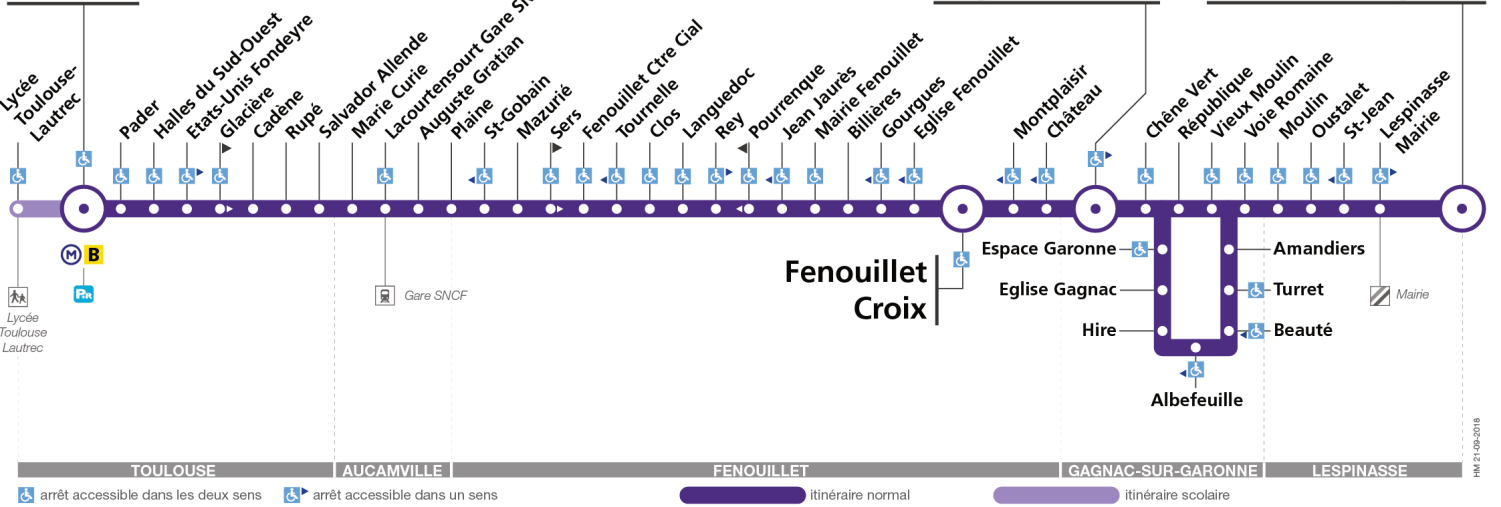

59

Direction Fenouillet Croix, Gagnac Acacias ou Lespinasse Viguerie

du 5 novembre 2018 au 30 juin 2019

La Vache

Gagnac Acacias

Lespinasse Viguerie

Lundi à vendredi

Table of departure times for Monday to Friday. Columns represent time intervals from 06:05 to 16:00. Rows list stations from La Vache to Lespinasse Viguerie.

Samedi

Table of departure times for Saturday. Columns represent time intervals from 06:05 to 19:40. Rows list stations from La Vache to Lespinasse Viguerie.

Dimanche et jours fériés

Table of departure times for Sunday and public holidays. Columns represent time intervals from 07:00 to 19:10. Rows list stations from La Vache to Lespinasse Viguerie.

Lundi à vendredi en vacances scolaires

Table of departure times for Monday to Friday during school holidays. Columns represent time intervals from 06:05 to 19:06. Rows list stations from La Vache to Lespinasse Viguerie.

Horaires théoriques dépendant des conditions de circulation. Pour connaître les horaires en temps réel, vous pouvez consulter notre site www.tisseo.fr ou notre application mobile.

59

Direction La Vache

du 5 novembre 2018
au 30 juin 2019