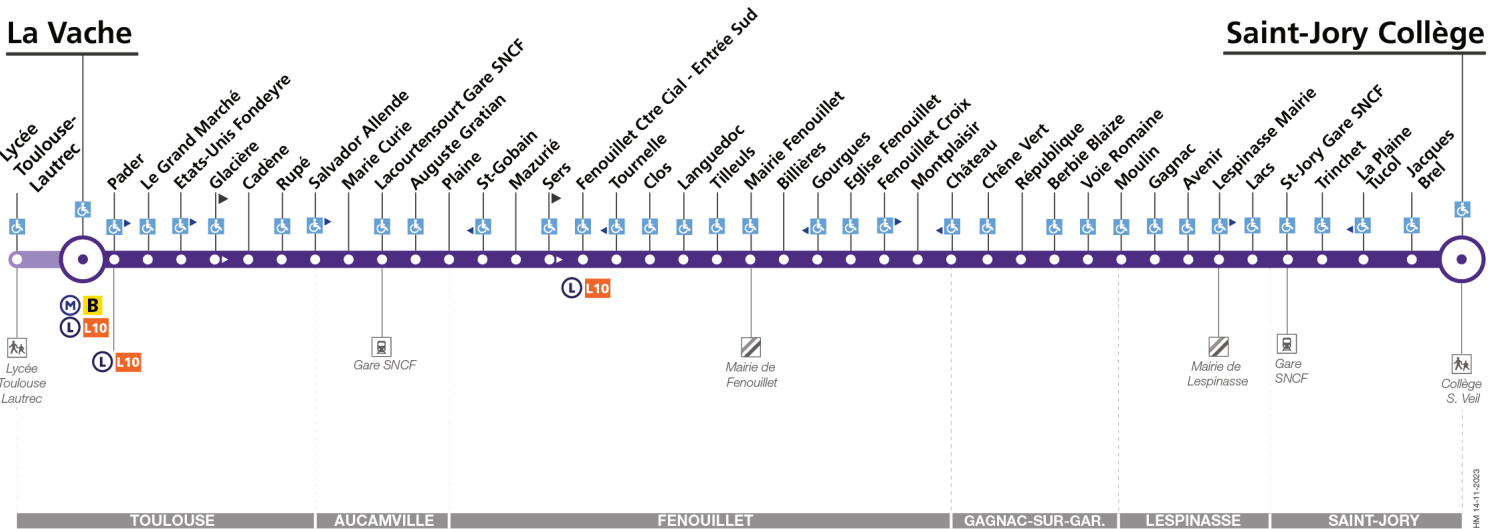

du 26 décembre 2023
au 7 juillet 2024

La Vache

Saint-Jory Collège

♿ arrêt accessible dans les deux sens
 ♿ arrêt accessible dans un sens
 🟡 itinéraire normal
 🟠 itinéraire scolaire

Lundi à vendredi

Saint-Jory Collège	06:00	-	06:35	-	07:00	07:20	07:40	08:00	08:20	08:40	09:00	09:20	09:40	10:20	11:00	11:40	12:20	12:55	13:40	14:20	15:05	15:45	16:15	-
Lespinasse Mairie	06:12	-	06:47	06:50	07:13	07:33	07:53	08:13	08:33	08:53	09:12	09:32	09:52	10:32	11:12	11:52	12:32	13:07	13:52	14:32	15:17	15:57	16:28	-
Chêne Vert	06:19	-	06:54	06:57	07:20	07:40	08:00	08:19	08:39	08:58	09:17	09:37	09:57	10:37	11:17	11:57	12:37	13:12	13:57	14:37	15:22	16:02	16:33	-
Fenouillet Croix	06:22	06:45	06:57	07:00	07:23	07:43	08:04	08:23	08:42	09:01	09:20	09:40	10:00	10:40	11:20	12:00	12:40	13:15	14:00	14:40	15:25	16:05	16:36	16:54
Fenouillet Cire Cial - Entrée Sud	06:29	06:53	07:05	07:08	07:31	07:51	08:12	08:31	08:49	09:08	09:27	09:47	10:07	10:47	11:27	12:07	12:47	13:22	14:08	14:48	15:33	16:12	16:43	17:01
Lacourtenours Gare SNCF	06:34	06:58	07:11	07:14	07:38	07:58	08:19	08:37	08:54	09:13	09:32	09:52	10:12	10:52	11:32	12:12	12:52	13:27	14:13	14:54	15:39	16:18	16:50	17:08
Etats-Unis Fondeyre	06:39	07:04	07:17	07:20	07:47	08:07	08:28	08:44	09:00	09:19	09:38	09:58	10:18	10:58	11:38	12:18	12:58	13:33	14:19	15:00	15:46	16:25	16:57	17:15
La Vache	06:43	07:11	07:24	07:27	07:54	08:14	08:36	08:52	09:06	09:24	09:43	10:03	10:23	11:03	11:43	12:24	13:03	13:38	14:24	15:06	15:52	16:31	17:03	17:22
Lycée Toulouse-Lautrec	-	-	-	07:33	-	-	-	-	-	-	-	-	-	-	-	-	-	-	-	-	-	-	-	-
Saint-Jory Collège	16:45	17:10	17:25	17:45	18:05	18:25	18:45	19:05	19:35	20:10	20:45	-	-	-	-	-	-	-	-	-	-	-	-	-
Lespinasse Mairie	16:58	17:23	17:38	17:58	18:18	18:38	18:57	19:17	19:47	20:22	20:57	-	-	-	-	-	-	-	-	-	-	-	-	-
Chêne Vert	17:03	17:28	17:43	18:03	18:23	18:43	19:02	19:22	19:52	20:27	21:02	-	-	-	-	-	-	-	-	-	-	-	-	-
Fenouillet Croix	17:06	17:31	17:46	18:06	18:26	18:46	19:05	19:25	19:55	20:30	21:05	-	-	-	-	-	-	-	-	-	-	-	-	-
Fenouillet Cire Cial - Entrée Sud	17:13	17:38	17:53	18:13	18:33	18:52	19:11	19:31	20:01	20:36	21:10	-	-	-	-	-	-	-	-	-	-	-	-	-
Lacourtenours Gare SNCF	17:20	17:46	18:00	18:20	18:39	18:57	19:16	19:36	20:05	20:40	21:13	-	-	-	-	-	-	-	-	-	-	-	-	-
Etats-Unis Fondeyre	17:27	17:52	18:06	18:26	18:45	19:02	19:21	19:41	20:10	20:45	21:18	-	-	-	-	-	-	-	-	-	-	-	-	-
La Vache	17:34	17:59	18:13	18:33	18:50	19:07	19:26	19:46	20:15	20:49	21:22	-	-	-	-	-	-	-	-	-	-	-	-	-
Lycée Toulouse-Lautrec	-	-	-	-	-	-	-	-	-	-	-	-	-	-	-	-	-	-	-	-	-	-	-	-