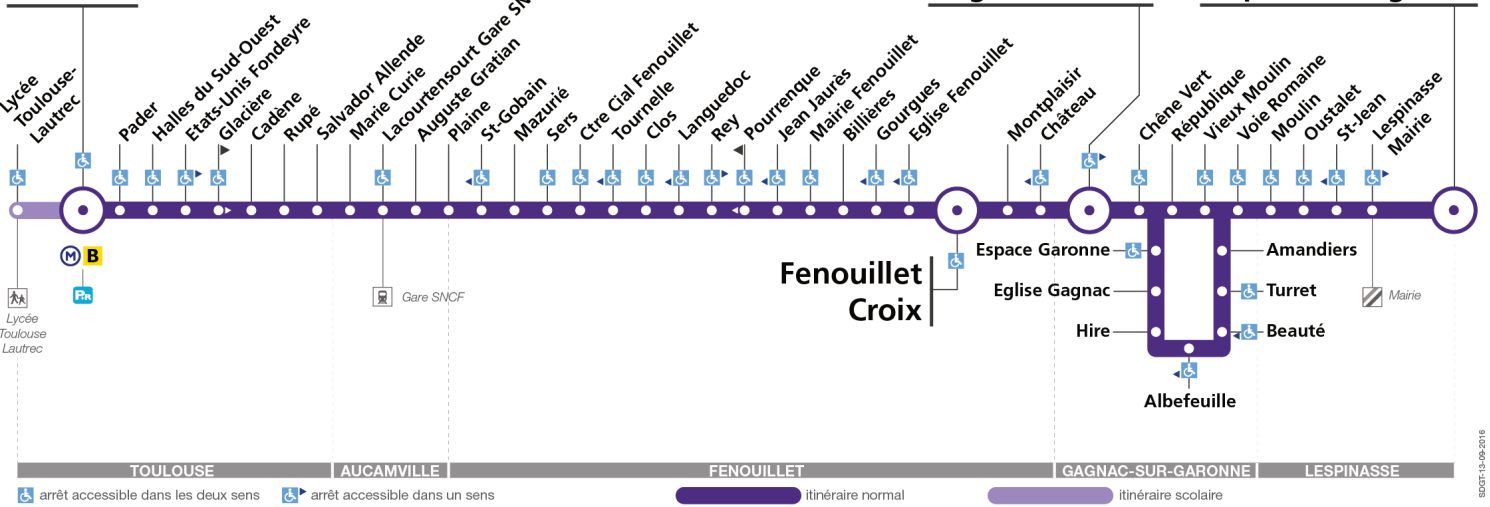

59

Direction La Vache

du 26 juin 2017
au 3 septembre 2017

La Vache

Gagnac Acacias

Lespinasse Viguerie

Lundi à vendredi du 26 juin au 7 juillet et du 28 août au 1er septembre

Lespinasse Viguerie	-	-	06:50	07:10	07:35	-	08:00	-	09:00	10:00	10:45	11:35	12:25	13:20	14:05	14:55	15:30	-	16:30	-	17:15	-	18:25	-
Beauté	-	-	-	07:18	07:43	-	08:08	08:45	09:13	10:08	10:53	11:43	12:33	13:28	14:13	15:03	15:38	15:55	16:38	-	17:23	-	18:33	19:20
Gagnac Acacias	-	06:40	06:58	07:23	07:48	-	08:08	08:45	09:13	10:08	10:53	11:43	12:33	13:28	14:13	15:03	15:38	15:55	16:38	-	17:23	-	18:33	19:20
Fenouillet Croix	06:20	06:42	07:00	07:25	07:50	08:05	08:10	08:47	09:15	10:10	10:55	11:45	12:35	13:35	14:15	15:05	15:40	15:57	16:40	17:08	17:25	17:55	18:35	19:22
Lacourtenourt Gare SNCF	06:32	06:54	07:12	07:38	08:03	08:18	08:23	09:00	09:28	10:24	11:09	11:59	12:49	13:50	14:30	15:20	15:53	16:11	16:54	17:22	17:39	18:09	18:48	19:35
Etats-Unis Fondeyre	06:37	06:59	07:17	07:43	08:08	08:23	08:28	09:05	09:33	10:29	11:14	12:05	12:55	13:56	14:36	15:28	16:01	16:19	17:02	17:30	17:47	18:16	18:53	19:40
La Vache	06:41	07:03	07:22	07:48	08:13	08:28	08:33	09:10	09:38	10:34	11:19	12:10	13:00	14:01	14:41	15:33	16:06	16:24	17:08	17:35	17:53	18:21	18:58	19:45
Lespinasse Viguerie	20:00	20:40	-	-	-	-	-	-	-	-	-	-	-	-	-	-	-	-	-	-	-	-	-	-
Beauté	-	-	-	-	-	-	-	-	-	-	-	-	-	-	-	-	-	-	-	-	-	-	-	-
Gagnac Acacias	20:07	20:47	-	-	-	-	-	-	-	-	-	-	-	-	-	-	-	-	-	-	-	-	-	-
Fenouillet Croix	20:09	20:49	-	-	-	-	-	-	-	-	-	-	-	-	-	-	-	-	-	-	-	-	-	-
Lacourtenourt Gare SNCF	20:21	20:59	-	-	-	-	-	-	-	-	-	-	-	-	-	-	-	-	-	-	-	-	-	-
Etats-Unis Fondeyre	20:25	21:03	-	-	-	-	-	-	-	-	-	-	-	-	-	-	-	-	-	-	-	-	-	-
La Vache	20:29	21:07	-	-	-	-	-	-	-	-	-	-	-	-	-	-	-	-	-	-	-	-	-	-

Lundi à vendredi du 10 juillet au 25 août

Lespinasse Viguerie	-	06:50	07:10	07:40	07:55	08:20	09:05	10:00	-	11:35	12:10	13:05	13:55	14:50	15:45	16:30	-	17:20	17:50	18:25	19:20	20:00	-	-
Beauté	-	-	07:17	07:47	08:02	08:27	09:12	10:07	-	11:42	12:17	13:12	14:02	14:57	15:52	16:37	-	17:27	17:57	18:32	19:27	20:07	-	-
Gagnac Acacias	06:40	06:58	07:22	07:52	08:03	08:28	09:17	10:08	-	11:43	12:18	13:17	14:03	14:58	15:53	16:38	-	17:28	17:58	18:33	19:28	20:07	-	-
Fenouillet Croix	06:42	07:00	07:24	07:54	08:05	08:30	09:19	10:10	10:30	11:45	12:20	13:19	14:05	15:00	15:55	16:40	17:10	17:30	18:00	18:35	19:30	20:09	-	-
Lacourtenourt Gare SNCF	06:54	07:12	07:37	08:07	08:18	08:43	09:32	10:23	10:43	11:58	12:33	13:33	14:19	15:13	16:09	16:53	17:23	17:43	18:13	18:48	19:42	20:20	-	-
Etats-Unis Fondeyre	06:59	07:17	07:42	08:12	08:23	08:48	09:37	10:28	10:48	12:04	12:39	13:39	14:25	15:19	16:15	16:59	17:29	17:49	18:19	18:53	19:47	20:24	-	-
La Vache	07:04	07:22	07:47	08:17	08:28	08:53	09:42	10:33	10:53	12:09	12:44	13:44	14:30	15:24	16:20	17:04	17:34	17:54	18:24	18:58	19:52	20:28	-	-

Samedi