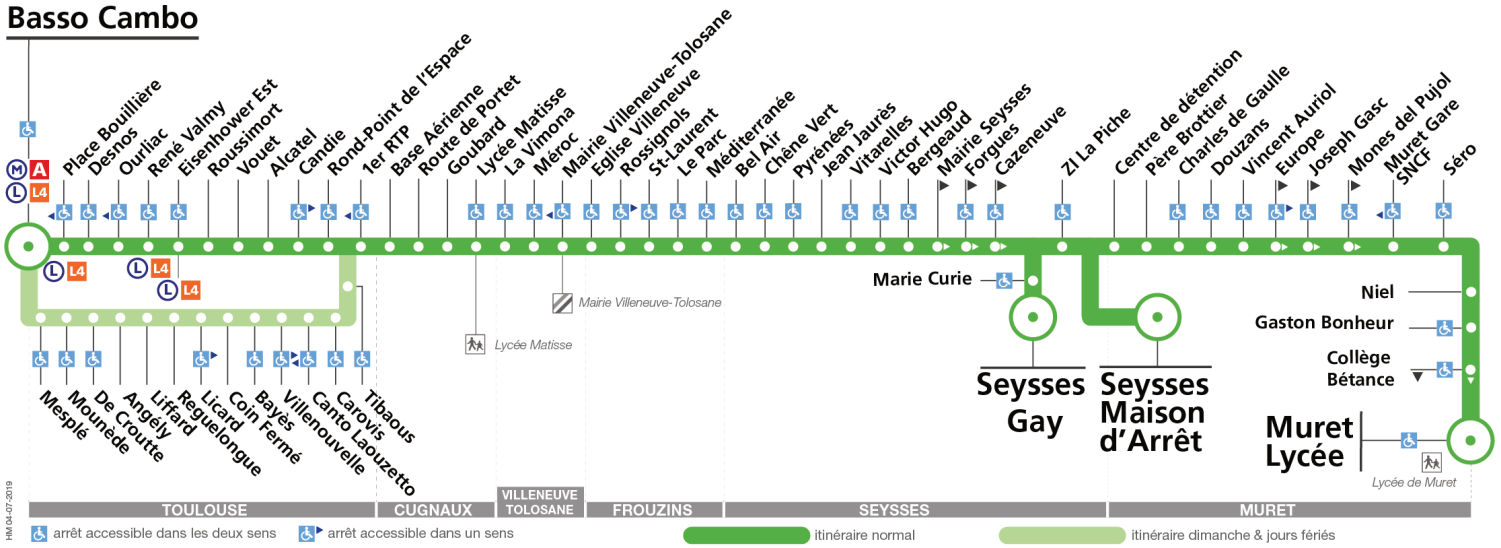

58

Direction Basso Cambo

du 31 août 2020
au 4 juillet 2021

Basso Cambo

HM 04-07-2019

arrêt accessible dans les deux sens   arrêt accessible dans un sens

itinéraire normal

itinéraire dimanche & jours fériés

Lundi à vendredi

Muret Lycée	-	-	-	06:50	-	07:45	08:10	08:33	-	09:03	-	09:40	-	10:20	-	10:55	-	-	12:10	-	-	13:18	-	-
Niel	-	-	-	06:53	-	07:48	08:13	08:36	-	09:06	-	09:43	-	10:23	-	10:58	-	-	12:13	-	-	13:21	-	-
Centre de Détention	-	-	-	07:01	-	07:57	08:22	08:45	-	09:15	-	09:52	-	10:32	-	11:07	-	-	12:22	-	-	13:29	-	-
Seysses Maison d'Arrêt	05:56	-	-	07:04	-	-	-	-	09:02	-	-	09:55	-	-	10:51	-	-	11:30	-	-	12:55	-	13:45	14:10
Seysses Gay	06:01	06:40	06:57	07:10	07:25	08:04	08:29	08:52	09:08	09:21	09:40	10:00	10:20	10:38	10:56	11:13	11:35	12:05	12:28	12:37	13:00	13:35	13:50	14:15
Méditerranée	06:07	06:47	07:04	07:17	07:34	08:13	08:38	09:00	09:16	09:29	09:47	10:07	10:26	10:44	11:02	11:19	11:41	12:11	12:34	12:43	13:06	13:42	13:56	14:21
Mairie Villeneuve Tolosane	06:10	06:51	07:08	07:21	07:39	08:17	08:42	09:04	09:20	09:33	09:51	10:11	10:30	10:48	11:06	11:23	11:45	12:15	12:38	12:47	13:10	13:46	14:00	14:25
Lycée Matisse	06:13	06:54	07:11	07:25	07:43	08:20	08:45	09:07	09:23	09:36	09:54	10:14	10:33	10:51	11:09	11:26	11:48	12:18	12:41	12:50	13:13	13:49	14:03	14:28
1er RTP	06:18	07:00	07:19	07:33	07:53	08:29	08:53	09:12	09:28	09:41	09:59	10:19	10:37	10:55	11:13	11:30	11:52	12:22	12:45	12:54	13:17	13:53	14:07	14:32
Basso Cambo	06:28	07:13	07:32	07:46	08:09	08:45	09:08	09:24	09:39	09:52	10:10	10:30	10:48	11:06	11:24	11:41	12:03	12:33	12:56	13:05	13:28	14:04	14:18	14:43
Muret Lycée	14:13	-	-	15:00	-	16:08	-	-	-	17:20	17:38	-	-	-	-	19:00	-	-	-	-	-	-	-	-
Niel	14:16	-	-	15:03	-	16:11	-	-	-	17:23	17:41	-	-	-	-	19:03	-	-	-	-	-	-	-	-
Centre de Détention	14:24	-	-	15:12	-	16:21	-	-	-	17:34	17:54	-	-	-	-	19:11	-	-	-	-	-	-	-	-
Seysses Maison d'Arrêt	-	14:40	14:56	-	15:30	-	-	-	16:52	-	-	17:57	-	-	-	19:14	-	-	19:55	-	-	-	-	-
Seysses Gay	14:30	14:45	15:01	15:18	15:35	16:05	16:27	16:40	16:57	17:25	17:42	18:05	18:21	18:43	19:03	19:19	19:40	20:00	-	-	-	-	-	
Méditerranée	14:36	14:51	15:07	15:24	15:41	16:11	16:34	16:46	17:04	17:32	17:50	18:13	18:27	18:49	19:09	19:25	19:45	20:05	-	-	-	-	-	
Mairie Villeneuve Tolosane	14:40	14:55	15:11	15:28	15:45	16:15	16:38	16:50	17:08	17:36	17:54	18:17	18:30	18:52	19:12	19:28	19:48	20:08	-	-	-	-	-	
Lycée Matisse	14:43	14:58	15:14	15:31	15:48	16:18	16:41	16:53	17:11	17:39	17:57	18:20	18:33	18:55	19:15	19:31	19:50	20:10	-	-	-	-	-	
1er RTP	14:47	15:02	15:18	15:35	15:52	16:23	16:46	16:58	17:17	17:44	18:02	18:25	18:38	19:00	19:19	19:35	19:54	20:14	-	-	-	-	-	
Basso Cambo	14:58	15:13	15:29	15:46	16:03	16:36	16:59	17:11	17:31	17:58	18:15	18:38	18:50	19:11	19:29	19:45	20:04	20:23	-	-	-	-	-	

Samedi