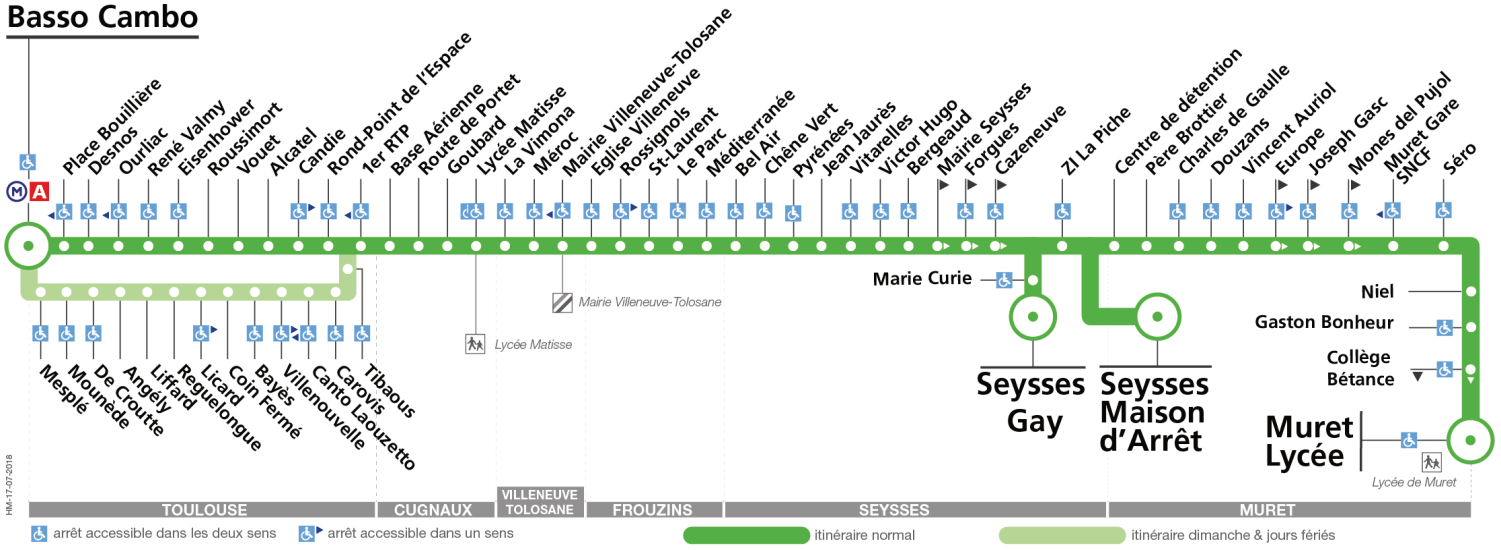

58

Direction Seysses Gay, Seysses Maison d'Arrêt ou Muret Lycée

du 3 septembre 2018
au 30 juin 2019

Basso Cambou

HM 17/07/2018

arrêt accessible dans les deux sens arrêt accessible dans un sens

itinéraire normal itinéraire dimanche & jours fériés

Lundi à vendredi

Basso Cambou	06:00	06:15	06:35	06:45	06:55	07:25	07:50	08:12	08:30	08:50	09:10	09:30	09:50	10:05	10:35	11:00	11:20	11:40	12:00	12:15	12:50	13:10	13:25	13:40
1er RTP	06:09	06:24	06:46	06:56	07:07	07:40	08:05	08:25	08:43	09:03	09:23	09:43	10:02	10:17	10:47	11:12	11:32	11:52	12:12	12:27	13:02	13:22	13:37	13:52
Lycée Matisse	06:14	06:29	06:51	07:01	07:13	07:46	08:11	08:31	08:49	09:09	09:28	09:48	10:07	10:22	10:52	11:17	11:37	11:57	12:18	12:32	13:07	13:27	13:42	13:57
Mairie Villeneuve Tolosane	06:16	06:31	06:53	07:04	07:16	07:49	08:14	08:34	08:52	09:12	09:31	09:51	10:10	10:25	10:55	11:20	11:40	12:00	12:21	12:35	13:10	13:30	13:45	14:00
Méditerranée	06:19	06:34	06:56	07:08	07:20	07:53	08:18	08:38	08:56	09:16	09:35	09:55	10:14	10:29	10:59	11:24	11:43	12:03	12:25	12:39	13:14	13:34	13:49	14:04
Seysses Gay	06:29	06:44	07:06	07:18	07:31	08:04	08:29	08:48	09:06	09:26	09:45	10:05	10:24	10:39	11:09	11:34	11:53	12:13	12:35	12:49	13:24	13:44	13:59	14:14
Seysses Maison d'Arrêt	-	-	-	-	-	08:32	08:51	09:09	-	09:48	-	-	10:42	11:12	-	-	12:38	-	-	13:27	-	-	14:02	14:17
Centre de Détention	-	-	-	07:22	07:35	08:08	08:35	-	09:12	-	09:51	-	10:28	-	-	11:38	-	-	-	12:53	-	13:48	-	-
Niel	-	-	-	07:33	07:47	08:20	08:47	-	09:24	-	10:03	-	10:40	-	-	11:50	-	-	-	13:04	-	13:59	-	-
Muret Lycée	-	-	-	07:37	07:51	08:24	08:51	-	09:28	-	10:07	-	10:44	-	-	11:54	-	-	-	13:08	-	14:03	-	-