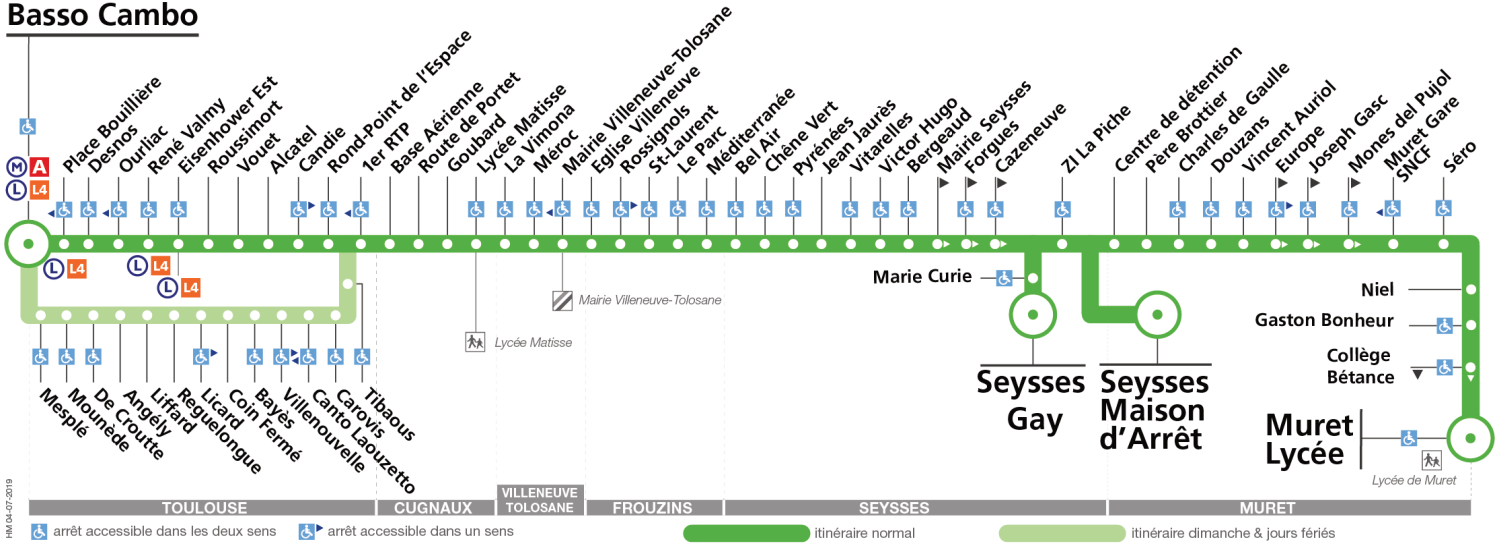

58

Direction Seysses Gay, Seysses Maison d'Arrêt ou Muret Lycée

du 31 août 2020
au 4 juillet 2021

Basso Cambou

HM 04-07-2019

arrêt accessible dans les deux sens arrêt accessible dans un sens itinéraire normal itinéraire dimanche & jours fériés

Lundi à vendredi

Basso Cambou	06:00	06:15	06:35	06:40	06:55	07:25	07:50	08:12	08:30	08:50	09:10	09:30	09:50	10:05	10:35	11:00	11:20	11:50	12:00	12:15	12:50	13:10	13:25	13:40
1er RTP	06:10	06:25	06:46	06:51	07:06	07:39	08:04	08:25	08:43	09:03	09:22	09:41	10:01	10:16	10:46	11:11	11:31	12:02	12:12	12:27	13:02	13:22	13:37	13:52
Lycée Matisse	06:15	06:30	06:52	06:57	07:13	07:46	08:11	08:31	08:49	09:08	09:27	09:46	10:06	10:21	10:51	11:16	11:36	12:08	12:18	12:32	13:07	13:27	13:42	13:57
Mairie Villeneuve Tolosane	06:17	06:32	06:54	07:00	07:16	07:49	08:14	08:34	08:52	09:11	09:30	09:49	10:09	10:24	10:54	11:19	11:39	12:11	12:21	12:35	13:10	13:30	13:45	14:00
Méditerranée	06:21	06:36	06:58	07:04	07:20	07:53	08:18	08:38	08:56	09:15	09:34	09:53	10:13	10:28	10:58	11:23	11:43	12:15	12:25	12:39	13:14	13:34	13:49	14:04
Seysses Gay	06:28	06:43	07:06	07:16	07:32	08:05	08:31	08:50	09:07	09:24	09:45	10:02	10:24	10:39	11:09	11:36	11:52	12:24	12:35	12:49	13:24	13:44	13:59	14:14
Seysses Maison d'Arrêt	-	-	-	-	-	-	08:34	08:53	09:10	-	09:48	-	-	10:42	11:12	-	-	12:38	-	13:27	-	14:02	-	14:17
Centre de Détention	-	-	-	07:20	07:36	08:09	08:37	-	09:13	-	09:51	-	10:28	-	-	11:40	-	-	-	12:53	-	13:48	-	-
Niel	-	-	-	07:31	07:48	08:21	08:50	-	09:25	-	10:03	-	10:40	-	-	11:52	-	-	-	13:04	-	13:59	-	-
Muret Lycée	-	-	-	07:35	07:52	08:25	08:54	-	09:29	-	10:07	-	10:44	-	-	11:56	-	-	-	13:08	-	14:03	-	-