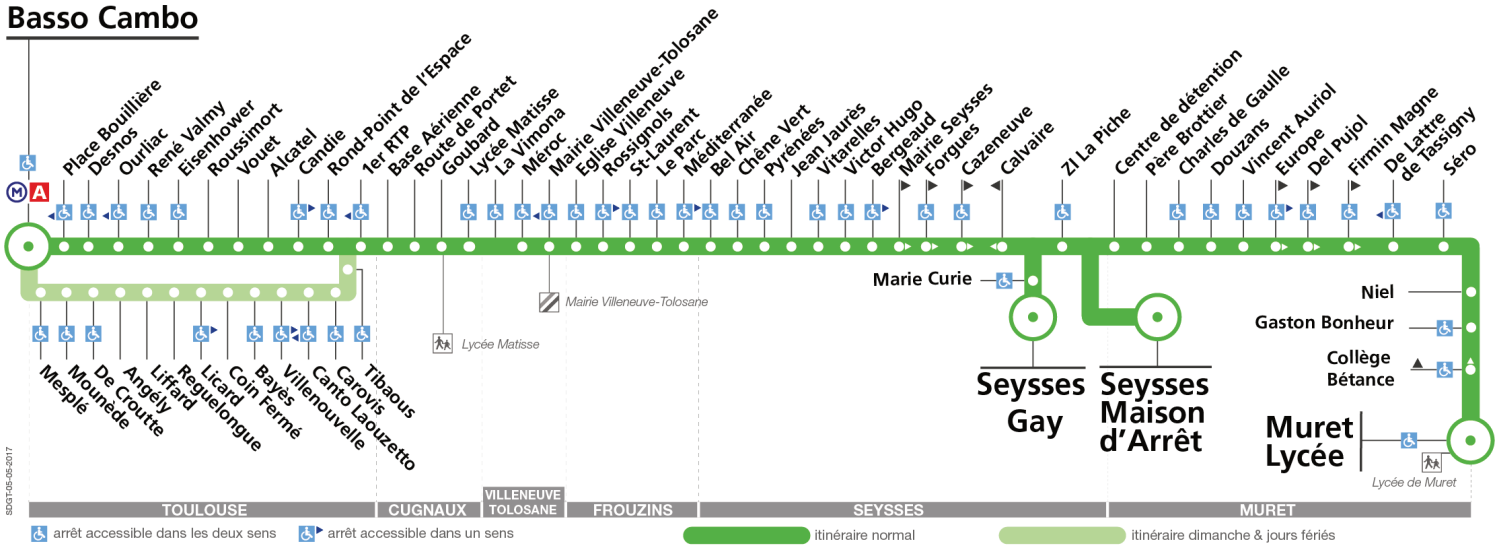

58

Direction Basso Cambo

du 4 septembre 2017
au 1 juillet 2018

Basso Cambo

5803105-05-2017

arrêt accessible dans les deux sens   arrêt accessible dans un sens

itinéraire normal

itinéraire dimanche & jours fériés

Lundi à vendredi

Muret Lycée	-	-	-	06:53	-	07:45	08:10	08:33	-	09:03	-	09:40	-	10:20	-	10:55	-	-	12:10	-	-	13:18	-	-
Niel	-	-	-	06:56	-	07:49	08:13	08:36	-	09:06	-	09:43	-	10:23	-	10:58	-	-	12:13	-	-	13:21	-	-
Centre de Détention	-	-	-	07:05	-	07:59	08:22	08:45	-	09:16	-	09:53	-	10:33	-	11:08	-	-	12:23	-	-	13:31	-	-
Seysses Maison d'Arrêt	05:56	-	-	07:07	-	-	-	-	09:02	-	-	-	09:56	-	10:51	-	-	11:30	-	-	12:55	-	13:45	14:10
Seysses Gay	06:00	06:40	06:57	07:12	07:25	08:05	08:28	08:52	09:07	09:22	09:40	10:01	10:20	10:38	10:55	11:13	11:34	12:05	12:28	12:37	12:59	13:36	13:49	14:14
Méditerranée	06:07	06:48	07:05	07:20	07:34	08:13	08:36	09:00	09:14	09:29	09:47	10:08	10:27	10:45	11:02	11:20	11:41	12:12	12:35	12:43	13:06	13:44	13:56	14:21
Mairie Villeneuve Tolosane	06:10	06:52	07:09	07:25	07:39	08:17	08:40	09:04	09:18	09:33	09:51	10:12	10:30	10:48	11:05	11:23	11:44	12:15	12:38	12:46	13:09	13:48	13:59	14:24
Lycée Matisse	06:13	06:55	07:12	07:28	07:42	08:20	08:43	09:07	09:21	09:36	09:54	10:15	10:33	10:51	11:08	11:26	11:47	12:18	12:41	12:49	13:12	13:51	14:02	14:27
1er RTP	06:18	07:01	07:20	07:38	07:54	08:31	08:53	09:14	09:26	09:41	09:59	10:20	10:38	10:56	11:13	11:31	11:52	12:23	12:45	12:53	13:17	13:56	14:07	14:32
Basso Cambo	06:27	07:13	07:33	07:52	08:08	08:46	09:07	09:27	09:38	09:53	10:11	10:32	10:50	11:08	11:25	11:43	12:04	12:35	12:57	13:05	13:29	14:09	14:19	14:44
Muret Lycée	14:13	-	-	15:00	-	16:08	-	-	-	17:20	17:38	-	-	-	-	19:00	-	-	-	-	-	-	-	-
Niel	14:16	-	-	15:03	-	16:11	-	-	-	17:24	17:42	-	-	-	-	19:03	-	-	-	-	-	-	-	-
Centre de Détention	14:26	-	-	15:13	-	16:21	-	-	-	17:35	17:53	-	-	-	-	19:12	-	-	-	-	-	-	-	-
Seysses Maison d'Arrêt	-	14:40	14:56	-	15:30	-	-	-	16:52	-	-	-	17:57	-	-	-	19:14	-	-	19:55	-	-	-	-
Seysses Gay	14:31	14:44	15:00	15:18	15:34	16:05	16:27	16:40	16:57	17:25	17:42	18:04	18:21	18:43	19:03	19:18	19:40	19:59	-	-	-	-	-	
Méditerranée	14:38	14:51	15:07	15:25	15:41	16:12	16:34	16:47	17:04	17:32	17:50	18:11	18:28	18:50	19:09	19:25	19:46	20:05	-	-	-	-	-	
Mairie Villeneuve Tolosane	14:41	14:54	15:10	15:28	15:44	16:16	16:38	16:50	17:07	17:36	17:54	18:15	18:32	18:53	19:12	19:28	19:49	20:08	-	-	-	-	-	
Lycée Matisse	14:44	14:57	15:13	15:31	15:47	16:19	16:41	16:53	17:10	17:39	17:57	18:18	18:35	18:56	19:14	19:30	19:51	20:10	-	-	-	-	-	
1er RTP	14:49	15:02	15:18	15:36	15:52	16:25	16:46	16:58	17:16	17:45	18:03	18:24	18:40	19:01	19:19	19:35	19:55	20:14	-	-	-	-	-	
Basso Cambo	15:01	15:14	15:30	15:48	16:04	16:39	17:00	17:12	17:30	17:59	18:17	18:37	18:52	19:13	19:31	19:46	20:05	20:24	-	-	-	-	-	

Samedi