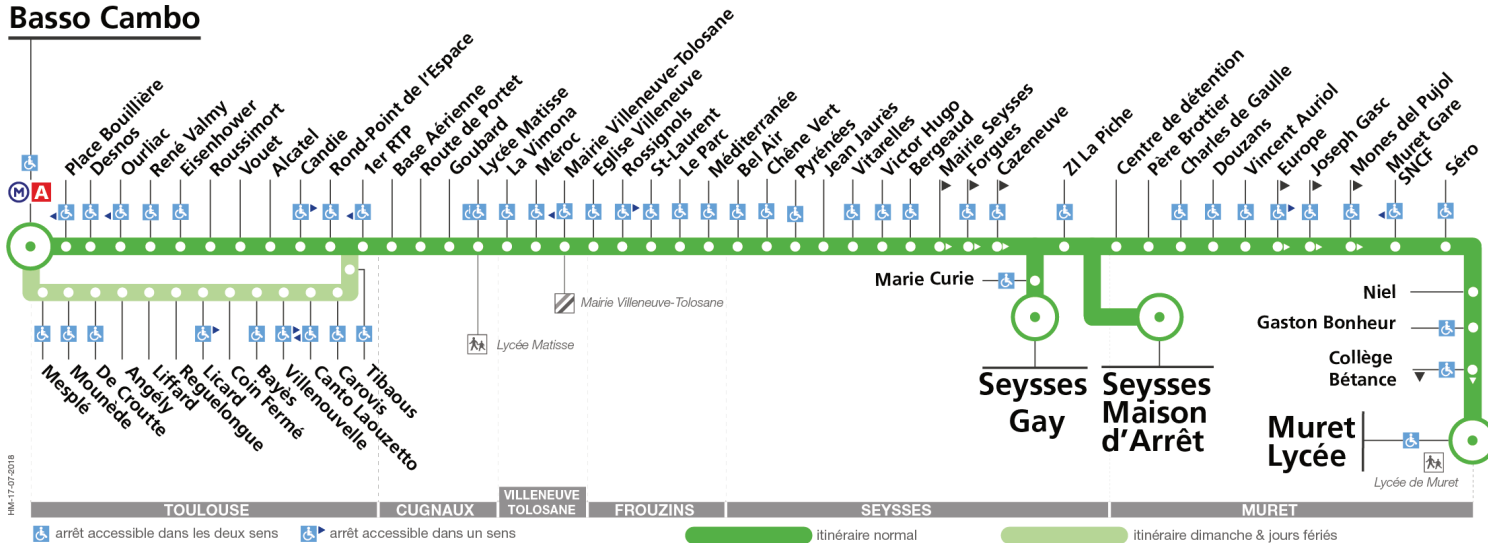

58

Direction Basso Cambo

du 3 septembre 2018
au 30 juin 2019

Basso Cambo

Lundi à vendredi

Muret Lycée	-	-	-	06:50	-	07:45	08:10	08:33	-	09:03	-	09:40	-	10:20	-	10:55	-	-	12:10	-	-	13:18	-	-
Niel	-	-	-	06:53	-	07:49	08:13	08:36	-	09:06	-	09:43	-	10:23	-	10:58	-	-	12:13	-	-	13:21	-	-
Centre de Détention	-	-	-	07:02	-	07:59	08:22	08:45	-	09:16	-	09:53	-	10:33	-	11:08	-	-	12:23	-	-	13:31	-	-
Seysses Maison d'Arrêt	05:56	-	-	07:04	-	-	-	-	09:02	-	-	09:56	-	-	10:51	-	-	11:30	-	-	12:55	-	13:45	14:10
Seysses Gay	06:00	06:40	06:57	07:09	07:25	08:05	08:28	08:52	09:07	09:22	09:40	10:01	10:20	10:38	10:55	11:13	11:34	12:05	12:28	12:37	12:59	13:36	13:49	14:14
Méditerranée	06:07	06:48	07:05	07:17	07:34	08:13	08:36	09:00	09:14	09:29	09:47	10:08	10:27	10:45	11:02	11:20	11:41	12:12	12:35	12:43	13:06	13:44	13:56	14:21
Mairie Villeneuve Tolosane	06:10	06:52	07:09	07:22	07:39	08:17	08:40	09:04	09:18	09:33	09:51	10:12	10:30	10:48	11:05	11:23	11:44	12:15	12:38	12:46	13:09	13:48	13:59	14:24
Lycée Matisse	06:13	06:55	07:12	07:25	07:42	08:20	08:43	09:07	09:21	09:36	09:54	10:15	10:33	10:51	11:08	11:26	11:47	12:18	12:41	12:49	13:12	13:51	14:02	14:27
1er RTP	06:18	07:01	07:20	07:35	07:54	08:31	08:53	09:14	09:26	09:41	09:59	10:20	10:38	10:56	11:13	11:31	11:52	12:23	12:45	12:53	13:17	13:56	14:07	14:32
Basso Cambo	06:27	07:13	07:33	07:49	08:08	08:46	09:07	09:27	09:38	09:53	10:11	10:32	10:50	11:08	11:25	11:43	12:04	12:35	12:57	13:05	13:29	14:09	14:19	14:44
Muret Lycée	14:13	-	-	15:00	-	16:08	-	-	-	17:20	17:38	-	-	-	-	19:00	-	-	-	-	-	-	-	-
Niel	14:16	-	-	15:03	-	16:11	-	-	-	17:24	17:42	-	-	-	-	19:03	-	-	-	-	-	-	-	-
Centre de Détention	14:26	-	-	15:13	-	16:21	-	-	-	17:35	17:53	-	-	-	-	19:12	-	-	-	-	-	-	-	-
Seysses Maison d'Arrêt	-	14:40	14:56	-	15:30	-	-	-	16:52	-	-	17:57	-	-	-	19:14	-	-	19:55	-	-	-	-	-
Seysses Gay	14:31	14:44	15:00	15:18	15:34	16:05	16:27	16:40	16:57	17:25	17:42	18:04	18:21	18:43	19:03	19:18	19:40	19:59	-	-	-	-	-	-
Méditerranée	14:38	14:51	15:07	15:25	15:41	16:12	16:34	16:47	17:04	17:32	17:50	18:11	18:28	18:50	19:09	19:25	19:46	20:05	-	-	-	-	-	-
Mairie Villeneuve Tolosane	14:41	14:54	15:10	15:28	15:44	16:16	16:38	16:50	17:07	17:36	17:54	18:15	18:32	18:53	19:12	19:28	19:49	20:08	-	-	-	-	-	-
Lycée Matisse	14:44	14:57	15:13	15:31	15:47	16:19	16:41	16:53	17:10	17:39	17:57	18:18	18:35	18:56	19:14	19:30	19:51	20:10	-	-	-	-	-	-
1er RTP	14:49	15:02	15:18	15:36	15:52	16:25	16:46	16:58	17:16	17:45	18:03	18:24	18:40	19:01	19:19	19:35	19:55	20:14	-	-	-	-	-	-
Basso Cambo	15:01	15:14	15:30	15:48	16:04	16:39	17:00	17:12	17:30	17:59	18:17	18:37	18:52	19:13	19:31	19:46	20:05	20:24	-	-	-	-	-	-

Samedi