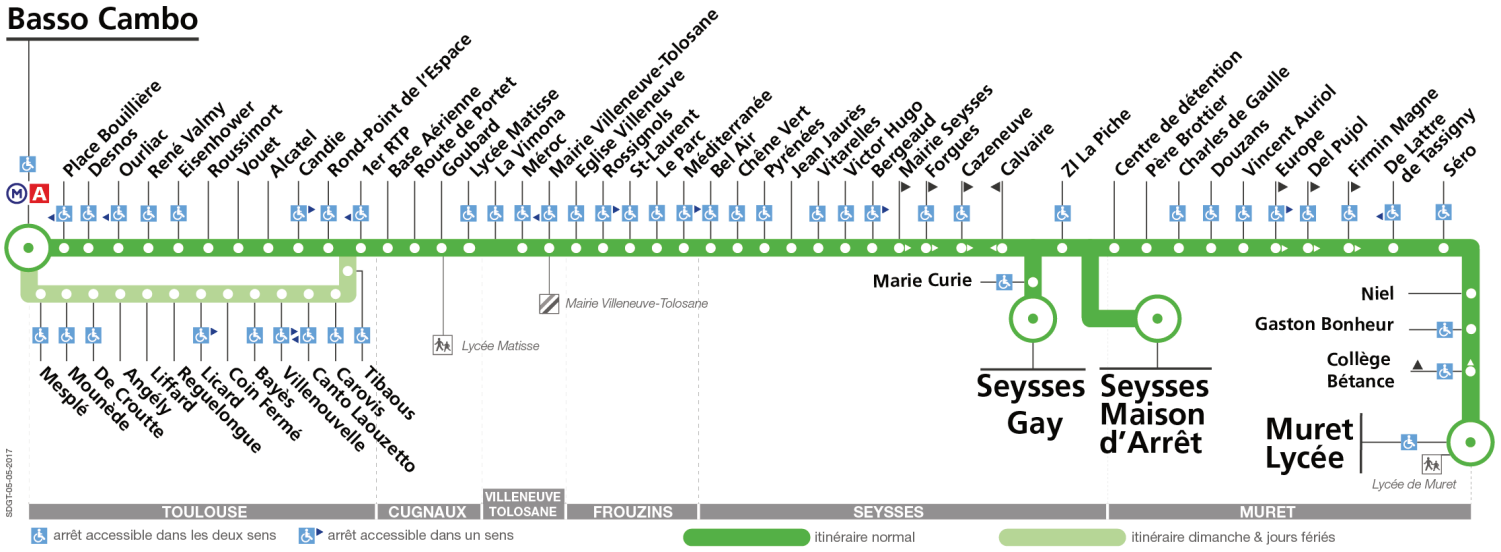

58

Direction Seysses Gay, Seysses Maison d'Arrêt ou Muret Lycée

du 4 septembre 2017
au 1 juillet 2018

Basso Cambo

S00705-05/2017

arrêt accessible dans les deux sens arrêt accessible dans un sens

itinéraire normal