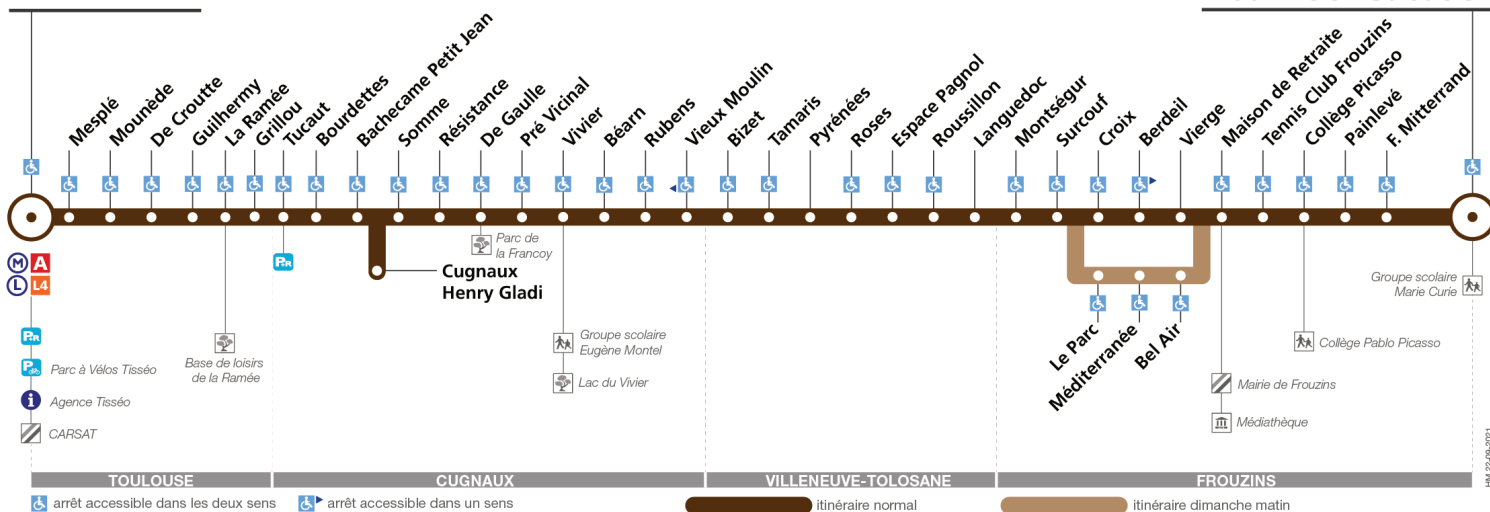

Lundi à vendredi en vacances scolaires

Table of bus departure times for Monday to Friday during school holidays, listing times for various stops from Basso Cambo to Frouzins JP Sabatier.

HM 25-09-2021

MAJ 16.10.2021

57

Direction Basso Cambo

du 8 novembre 2021 au 3 juillet 2022

Basso Cambo

Frouzins JP Sabatier

Lundi à vendredi

	06:00	06:29	-	06:43	06:54	07:07	07:14	-	07:28	07:45	07:56	08:16	08:32	08:39	09:02	09:27	09:52	10:17	10:42	11:07	11:32	11:57	12:21	12:45
Frouzins JP Sabatier	06:03	06:33	-	06:47	06:58	07:11	07:18	-	07:32	07:49	08:00	08:20	08:36	08:43	09:06	09:31	09:56	10:20	10:45	11:10	11:35	12:00	12:24	12:48
Tennis Club Frouzins	06:06	06:36	-	06:51	07:02	07:15	07:22	-	07:36	07:53	08:04	08:24	08:40	08:47	09:10	09:35	10:00	10:24	10:49	11:14	11:39	12:04	12:28	12:52
Surcour	06:09	06:40	-	06:55	07:06	07:19	07:26	-	07:40	07:56	08:07	08:27	08:43	08:50	09:13	09:38	10:03	10:27	10:52	11:17	11:42	12:07	12:31	12:55
Espace Pagnol	06:15	06:46	-	07:01	07:12	07:25	07:32	-	07:46	08:02	08:13	08:33	08:49	08:56	09:19	09:44	10:09	10:32	10:57	11:22	11:47	12:12	12:36	13:00
Vivier			07:04					07:44																
Cugnaux Henry Gladi	06:19	06:51	07:05	07:06	07:17	07:30	07:37	07:45	07:51	08:07	08:18	08:38	08:54	09:01	09:24	09:49	10:14	10:37	11:01	11:26	11:51	12:16	12:40	13:05
Bachecame Petit Jean	06:23	06:55	07:09	07:10	07:21	07:34	07:41	07:49	07:55	08:11	08:22	08:42	08:58	09:05	09:28	09:53	10:18	10:41	11:05	11:30	11:55	12:20	12:44	13:09
Tucaut	06:26	06:58	07:12	07:13	07:24	07:37	07:44	07:52	07:58	08:14	08:25	08:45	09:01	09:08	09:31	09:56	10:21	10:44	11:08	11:33	11:58	12:23	12:47	13:12
Guilhermy	06:32	07:05	07:19	07:20	07:31	07:44	07:51	07:59	08:05	08:21	08:32	08:52	09:08	09:15	09:38	10:03	10:28	10:51	11:15	11:40	12:05	12:30	12:54	13:19
Basso Cambo																								