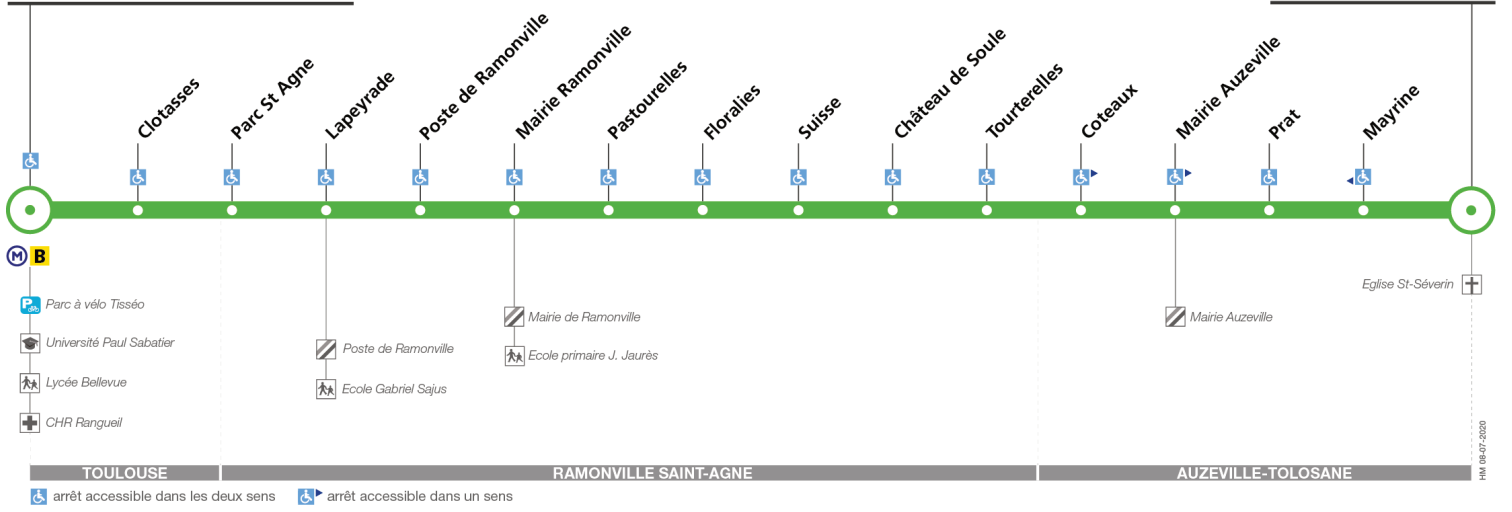

56

Direction Université Paul Sabatier

du 30 août 2021
au 3 juillet 2022

Université Paul Sabatier

Auzeville Eglise

Lundi à vendredi

Auzeville Eglise	06:05	06:25	06:57	07:16	07:30	07:50	08:10	08:32	08:54	09:20	09:45	10:15	10:45	11:15	11:45	12:15	12:45	13:15	13:45	14:14	14:45	15:14	15:42	16:07
Tourterelles	06:08	06:28	07:01	07:21	07:35	07:54	08:14	08:36	08:58	09:24	09:49	10:19	10:49	11:19	11:49	12:19	12:49	13:19	13:49	14:18	14:49	15:18	15:46	16:11
Florallies	06:11	06:31	07:05	07:25	07:40	07:59	08:19	08:41	09:02	09:28	09:53	10:23	10:53	11:23	11:53	12:22	12:52	13:23	13:53	14:22	14:53	15:22	15:50	16:15
Mairie Ramonville	06:14	06:35	07:09	07:29	07:44	08:03	08:23	08:45	09:06	09:32	09:57	10:27	10:57	11:27	11:57	12:26	12:56	13:27	13:57	14:26	14:57	15:26	15:54	16:19
Clotasses	06:18	06:39	07:14	07:34	07:49	08:08	08:28	08:50	09:10	09:36	10:01	10:31	11:01	11:31	12:01	12:30	13:00	13:32	14:02	14:31	15:02	15:31	15:59	16:24
Université Paul Sabatier	06:21	06:42	07:17	07:37	07:52	08:11	08:31	08:53	09:13	09:39	10:04	10:34	11:04	11:34	12:04	12:33	13:03	13:35	14:05	14:34	15:05	15:34	16:02	16:27
Auzeville Eglise	16:29	16:52	17:14	17:37	18:00	18:22	18:44	19:00	19:26	19:48	20:13	20:38												
Tourterelles	16:33	16:56	17:18	17:41	18:04	18:26	18:48	19:04	19:30	19:52	20:17	20:42												
Florallies	16:37	17:00	17:22	17:45	18:08	18:30	18:52	19:08	19:34	19:56	20:20	20:45												
Mairie Ramonville	16:41	17:04	17:26	17:49	18:12	18:34	18:55	19:11	19:37	19:59	20:23	20:48												
Clotasses	16:46	17:09	17:31	17:53	18:16	18:38	18:59	19:15	19:41	20:03	20:27	20:52												
Université Paul Sabatier	16:49	17:12	17:34	17:56	18:19	18:41	19:02	19:18	19:44	20:06	20:30	20:55												

Samedi

Auzeville Eglise	05:55	06:35	07:15	07:55	08:35	09:15	09:55	10:35	11:15	11:55	12:35	13:12	13:42	14:12	14:42	15:12	15:42	16:12	16:42	17:12	17:42	18:12	18:42	19:12
Tourterelles	05:58	06:39	07:19	07:59	08:39	09:19	09:59	10:39	11:19	11:59	12:39	13:16	13:46	14:16	14:46	15:16	15:46	16:16	16:46	17:16	17:46	18:16	18:46	19:16
Florallies	06:01	06:42	07:22	08:02	08:42	09:23	10:03	10:43	11:23	12:02	12:42	13:19	13:50	14:20	14:50	15:20	15:50	16:20	16:50	17:20	17:50	18:20	18:50	19:20
Mairie Ramonville	06:04	06:45	07:25	08:05	08:45	09:26	10:06	10:46	11:26	12:05	12:45	13:22	13:53	14:23	14:53	15:23	15:53	16:23	16:53	17:23	17:53	18:23	18:53	19:23
Clotasses	06:08	06:49	07:29	08:09	08:49	09:30	10:10	10:50	11:30	12:09	12:49	13:26	13:57	14:27	14:57	15:27	15:57	16:27	16:57	17:27	17:57	18:27	18:57	19:27
Université Paul Sabatier	06:11	06:52	07:32	08:12	08:52	09:33	10:13	10:53	11:33	12:12	12:52	13:29	14:00	14:30	15:00	15:30	16:00	16:30	17:00	17:30	18:00	18:30	19:00	19:30
Auzeville Eglise	19:42	20:12	20:40																					
Tourterelles	19:46	20:16	20:44																					
Florallies	19:50	20:19	20:47																					
Mairie Ramonville	19:53	20:22	20:50																					
Clotasses	19:57	20:26	20:54																					
Université Paul Sabatier	20:00	20:29	20:57																					

Lundi à vendredi en vacances scolaires