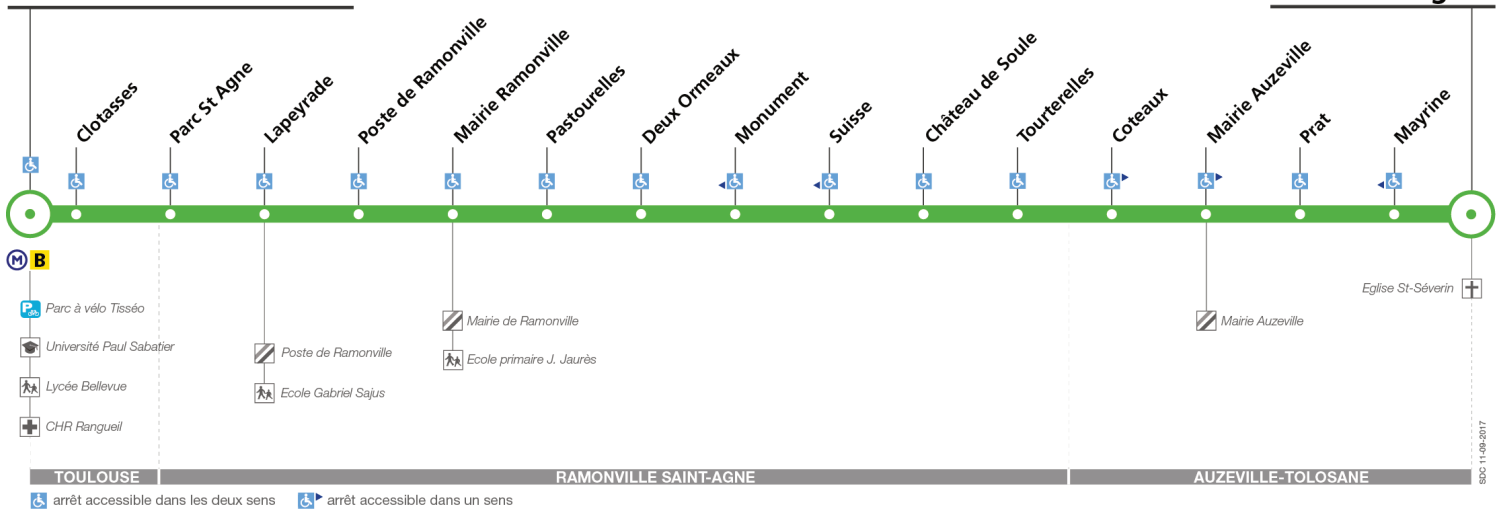

56

Direction Auzeville Eglise

du 6 novembre 2017
au 1 juillet 2018

Université Paul Sabatier

Auzeville Eglise

Lundi à vendredi

Université Paul Sabatier	05:55	06:29	06:52	07:08	07:26	07:45	08:03	08:24	08:46	09:14	09:45	10:15	10:45	11:15	11:45	12:15	12:45	13:15	13:45	14:15	14:45	15:10	15:35	15:53
Clotassés	05:57	06:31	06:54	07:10	07:28	07:47	08:05	08:26	08:48	09:16	09:47	10:17	10:47	11:17	11:47	12:17	12:47	13:17	13:47	14:17	14:47	15:12	15:37	15:55
Mairie Ramonville	05:59	06:33	06:57	07:13	07:31	07:50	08:09	08:30	08:53	09:20	09:51	10:21	10:51	11:21	11:51	12:21	12:51	13:21	13:51	14:21	14:51	15:16	15:41	15:59
Deux Ormeaux	06:00	06:34	06:58	07:14	07:32	07:51	08:10	08:31	08:54	09:21	09:52	10:22	10:52	11:22	11:52	12:22	12:52	13:22	13:52	14:22	14:52	15:18	15:43	16:01
Tourterelles	06:03	06:37	07:01	07:17	07:35	07:54	08:14	08:35	08:58	09:25	09:56	10:26	10:56	11:26	11:56	12:26	12:56	13:26	13:56	14:26	14:56	15:22	15:47	16:05
Auzeville Eglise	06:08	06:42	07:06	07:22	07:40	07:59	08:19	08:40	09:03	09:29	10:00	10:30	11:00	11:30	12:00	12:30	13:00	13:30	14:00	14:30	15:00	15:26	15:51	16:09
Université Paul Sabatier	16:13	16:33	16:53	17:13	17:33	17:53	18:13	18:32	18:53	19:15	19:45	20:15	20:45											
Clotassés	16:15	16:35	16:55	17:15	17:35	17:55	18:15	18:34	18:55	19:17	19:47	20:17	20:47											
Mairie Ramonville	16:19	16:39	16:59	17:19	17:39	17:59	18:19	18:38	18:59	19:21	19:51	20:20	20:50											
Deux Ormeaux	16:21	16:41	17:01	17:21	17:41	18:01	18:21	18:40	19:01	19:23	19:53	20:22	20:51											
Tourterelles	16:25	16:45	17:05	17:25	17:45	18:05	18:25	18:44	19:04	19:26	19:56	20:25	20:54											
Auzeville Eglise	16:30	16:50	17:10	17:30	17:50	18:10	18:30	18:49	19:09	19:30	20:00	20:29	20:58											