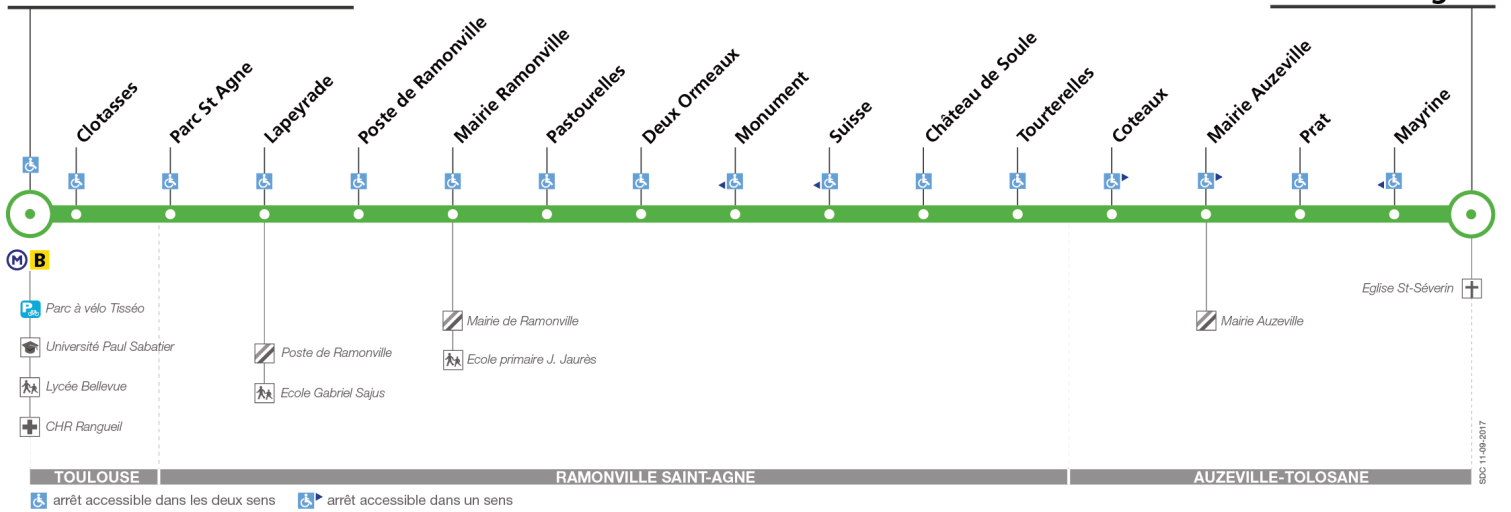

56

Direction Auzeville Eglise

du 7 janvier 2019
au 30 juin 2019

Université Paul Sabatier

Auzeville Eglise

Lundi à vendredi

Université Paul Sabatier	05:55	06:29	06:52	07:08	07:26	07:45	08:03	08:24	08:46	09:14	09:45	10:15	10:45	11:15	11:45	12:15	12:45	13:15	13:45	14:15	14:45	15:14	15:34	15:55
Clotassés	05:57	06:31	06:54	07:10	07:28	07:47	08:05	08:26	08:48	09:16	09:47	10:17	10:47	11:17	11:47	12:17	12:47	13:17	13:47	14:17	14:47	15:16	15:36	15:57
Mairie Ramonville	05:59	06:33	06:57	07:13	07:31	07:50	08:09	08:30	08:53	09:20	09:51	10:21	10:51	11:21	11:51	12:21	12:51	13:21	13:51	14:21	14:51	15:20	15:40	16:01
Deux Ormeaux	06:00	06:34	06:58	07:14	07:32	07:51	08:10	08:31	08:54	09:21	09:52	10:22	10:52	11:22	11:52	12:22	12:52	13:22	13:52	14:22	14:52	15:22	15:42	16:03
Tourterelles	06:03	06:37	07:01	07:17	07:35	07:54	08:14	08:35	08:58	09:25	09:56	10:26	10:56	11:26	11:56	12:26	12:56	13:26	13:56	14:26	14:56	15:26	15:46	16:07
Auzeville Eglise	06:08	06:42	07:06	07:22	07:40	07:59	08:19	08:40	09:03	09:29	10:00	10:30	11:00	11:30	12:00	12:30	13:00	13:30	14:00	14:30	15:00	15:30	15:50	16:11
Université Paul Sabatier	16:17	16:39	17:01	17:23	17:45	18:07	18:29	18:51	19:15	19:45	20:15	20:45												
Clotassés	16:19	16:41	17:03	17:25	17:47	18:09	18:31	18:53	19:17	19:47	20:17	20:47												
Mairie Ramonville	16:23	16:45	17:07	17:29	17:51	18:13	18:35	18:57	19:21	19:51	20:20	20:50												
Deux Ormeaux	16:25	16:47	17:09	17:31	17:53	18:15	18:37	18:59	19:23	19:53	20:22	20:51												
Tourterelles	16:29	16:51	17:13	17:35	17:57	18:19	18:41	19:02	19:26	19:56	20:25	20:54												
Auzeville Eglise	16:34	16:56	17:18	17:40	18:02	18:24	18:46	19:07	19:30	20:00	20:29	20:58												