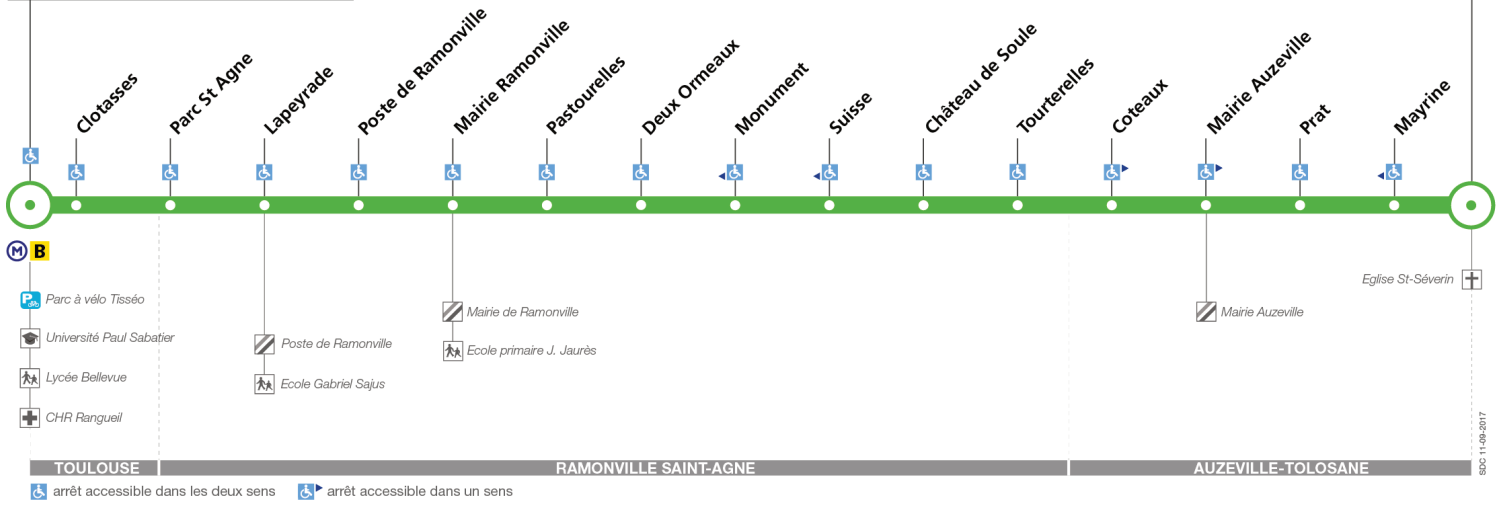

Horaires théoriques dépendant des conditions de circulation.
 Pour connaître les horaires en temps réel, vous pouvez consulter notre site www.tisseo.fr ou notre application mobile.

56

Direction Université Paul Sabatier

du 6 novembre 2017
au 1 juillet 2018

Université Paul Sabatier

Auzeville Eglise

Lundi à vendredi

Auzeville Eglise	06:05	06:30	06:57	07:16	07:30	07:50	08:10	08:32	08:54	09:20	09:45	10:15	10:45	11:15	11:45	12:15	12:45	13:15	13:45	14:15	14:45	15:10	15:43	16:01
Tourterelles	06:08	06:33	07:01	07:21	07:35	07:54	08:14	08:36	08:58	09:24	09:49	10:19	10:49	11:19	11:49	12:19	12:49	13:19	13:49	14:19	14:49	15:14	15:47	16:05
Deux Ormeaux	06:11	06:36	07:05	07:25	07:40	07:59	08:19	08:41	09:02	09:28	09:53	10:23	10:53	11:23	11:53	12:22	12:52	13:23	13:53	14:23	14:53	15:18	15:51	16:09
Mairie Ramonville	06:12	06:38	07:07	07:27	07:42	08:01	08:21	08:43	09:04	09:30	09:55	10:25	10:55	11:25	11:55	12:24	12:54	13:25	13:55	14:25	14:55	15:20	15:53	16:11
Clotasses	06:16	06:42	07:11	07:32	07:47	08:06	08:26	08:48	09:08	09:34	09:59	10:29	10:59	11:29	11:59	12:28	12:58	13:30	14:00	14:30	15:00	15:25	15:58	16:16
Université Paul Sabatier	06:19	06:45	07:14	07:35	07:50	08:09	08:29	08:51	09:11	09:37	10:02	10:32	11:02	11:32	12:02	12:31	13:01	13:33	14:03	14:33	15:03	15:28	16:01	16:19
Auzeville Eglise	16:21	16:41	17:01	17:21	17:41	18:01	18:21	18:46	19:16	19:43	20:13	20:42												
Tourterelles	16:25	16:45	17:05	17:25	17:45	18:05	18:25	18:50	19:20	19:47	20:17	20:46												
Deux Ormeaux	16:29	16:49	17:09	17:29	17:49	18:09	18:29	18:54	19:24	19:51	20:20	20:49												
Mairie Ramonville	16:31	16:51	17:11	17:31	17:51	18:11	18:31	18:55	19:25	19:52	20:21	20:50												
Clotasses	16:36	16:56	17:16	17:35	17:55	18:15	18:35	18:59	19:29	19:56	20:25	20:54												
Université Paul Sabatier	16:39	16:59	17:19	17:38	17:58	18:18	18:38	19:02	19:32	19:59	20:28	20:57												