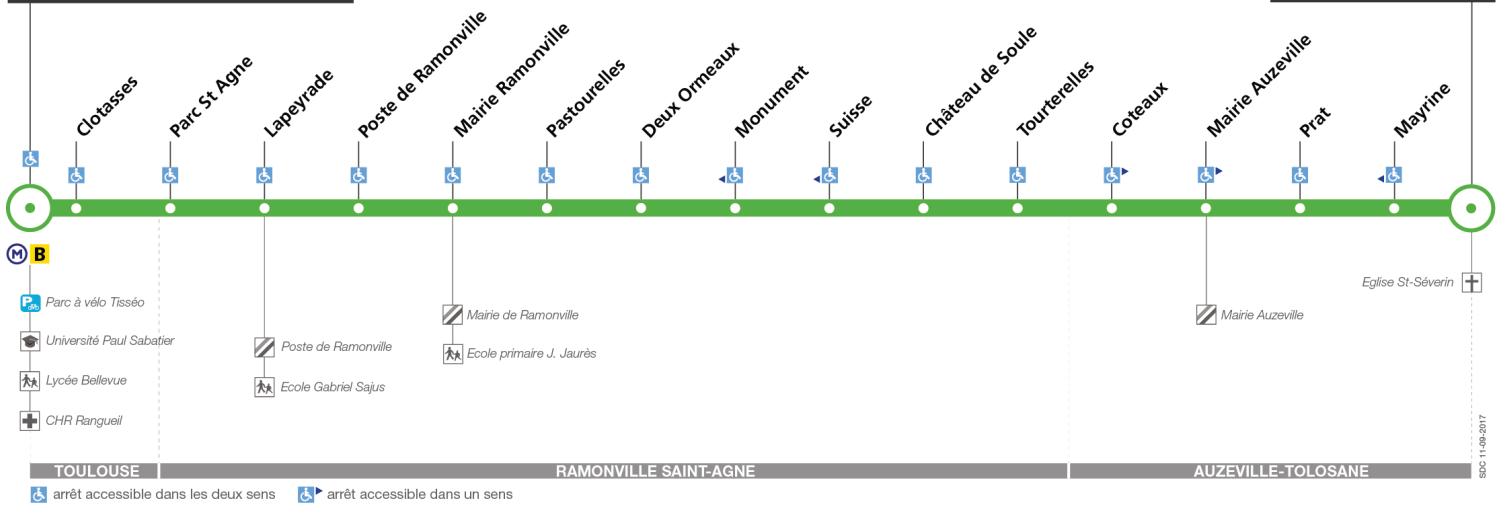

Horaires théoriques dépendant des conditions de circulation.
 Pour connaître les horaires en temps réel, vous pouvez consulter notre site www.tisseo.fr ou notre application mobile.

56

Direction Université Paul Sabatier

du 7 janvier 2019
au 30 juin 2019

Université Paul Sabatier

Auzeville Eglise

Lundi à vendredi

Auzeville Eglise	06:05	06:25	06:57	07:16	07:30	07:50	08:10	08:32	08:54	09:20	09:45	10:15	10:45	11:15	11:45	12:15	12:45	13:15	13:45	14:14	14:45	15:14	15:42	16:07
Tourterelles	06:08	06:28	07:01	07:21	07:35	07:54	08:14	08:36	08:58	09:24	09:49	10:19	10:49	11:19	11:49	12:19	12:49	13:19	13:49	14:18	14:49	15:18	15:46	16:11
Deux Ormeaux	06:11	06:31	07:05	07:25	07:40	07:59	08:19	08:41	09:02	09:28	09:53	10:23	10:53	11:23	11:53	12:22	12:52	13:23	13:53	14:22	14:53	15:22	15:50	16:15
Mairie Ramonville	06:12	06:33	07:07	07:27	07:42	08:01	08:21	08:43	09:04	09:30	09:55	10:25	10:55	11:25	11:55	12:24	12:54	13:25	13:55	14:24	14:55	15:24	15:52	16:17
Clotassés	06:16	06:37	07:11	07:32	07:47	08:06	08:26	08:48	09:08	09:34	09:59	10:29	10:59	11:29	11:59	12:28	12:58	13:30	14:00	14:29	15:00	15:29	15:57	16:22
Université Paul Sabatier	06:19	06:40	07:14	07:35	07:50	08:09	08:29	08:51	09:11	09:37	10:02	10:32	11:02	11:32	12:02	12:31	13:01	13:33	14:03	14:32	15:03	15:32	16:00	16:25
Auzeville Eglise	16:29	16:52	17:14	17:37	18:00	18:22	18:44	19:00	19:26	19:48	20:13	20:38												
Tourterelles	16:33	16:56	17:18	17:41	18:04	18:26	18:48	19:04	19:30	19:52	20:17	20:42												
Deux Ormeaux	16:37	17:00	17:22	17:45	18:08	18:30	18:52	19:08	19:34	19:56	20:20	20:45												
Mairie Ramonville	16:39	17:02	17:24	17:47	18:10	18:32	18:53	19:09	19:35	19:57	20:21	20:46												
Clotassés	16:44	17:07	17:29	17:51	18:14	18:36	18:57	19:13	19:39	20:01	20:25	20:50												
Université Paul Sabatier	16:47	17:10	17:32	17:54	18:17	18:39	19:00	19:16	19:42	20:04	20:28	20:53												