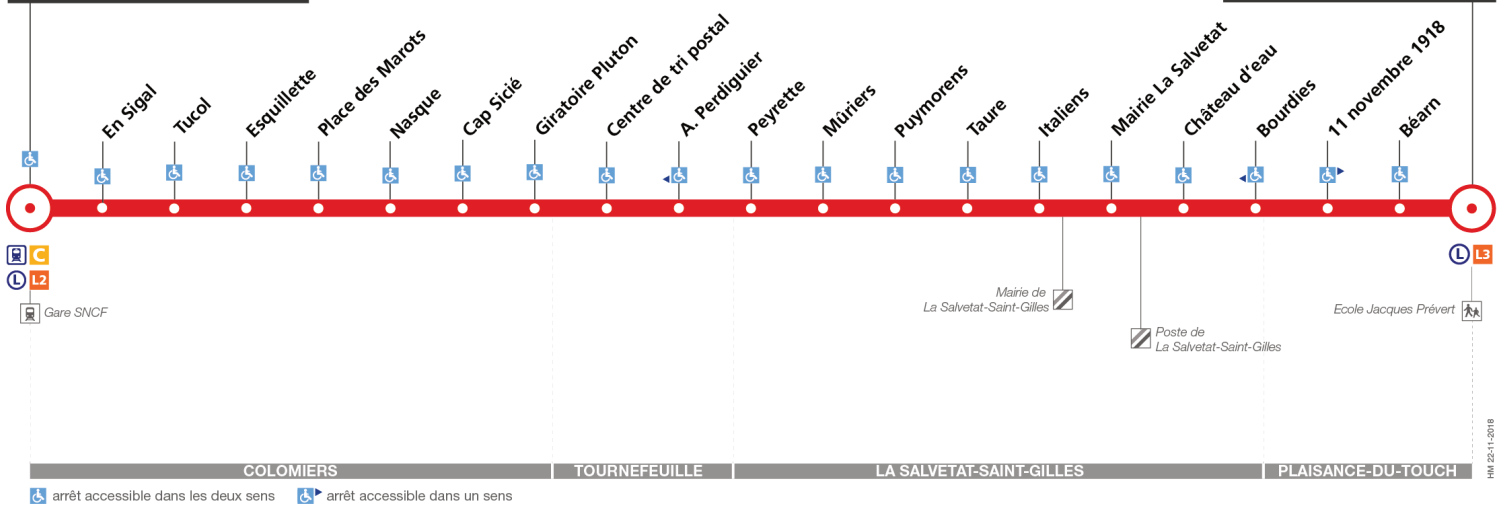

Lundi à vendredi en vacances scolaires

Colomiers Gare SNCF	06:18	06:50	07:20	07:55	08:30	09:05	10:05	10:50	11:50	12:50	13:50	14:50	15:50	16:20	16:55	17:20	17:55	18:25	19:00	19:25
Place des Marots	06:24	06:56	07:26	08:01	08:36	09:11	10:11	10:56	11:56	12:56	13:56	14:56	15:56	16:26	17:01	17:26	18:01	18:31	19:06	19:31
Centre de tri postal	06:29	07:01	07:31	08:06	08:41	09:16	10:16	11:01	12:01	13:01	14:01	15:01	16:01	16:31	17:06	17:31	18:06	18:36	19:11	19:36
Mairie La Salvetat	06:38	07:10	07:40	08:15	08:50	09:25	10:25	11:10	12:10	13:10	14:10	15:10	16:10	16:40	17:15	17:40	18:15	18:45	19:20	19:45
Plaisance Monestié	06:44	07:16	07:46	08:22	08:57	09:32	10:31	11:16	12:16	13:16	14:16	15:16	16:16	16:46	17:22	17:47	18:22	18:51	19:26	19:51

Lundi à vendredi du 6 juillet au 30 août

Colomiers Gare SNCF	06:18	06:50	07:20	07:55	08:30	09:05	10:05	10:50	11:50	12:50	13:50	14:50	15:50	16:20	16:55	17:20	17:55	18:25	19:00	19:25
Place des Marots	06:24	06:56	07:26	08:01	08:36	09:11	10:11	10:56	11:56	12:56	13:56	14:56	15:56	16:26	17:01	17:26	18:01	18:31	19:06	19:31
Centre de tri postal	06:28	07:00	07:30	08:06	08:41	09:16	10:15	11:00	12:00	13:01	14:01	15:01	16:01	16:31	17:06	17:31	18:06	18:36	19:11	19:35
Mairie La Salvetat	06:36	07:08	07:38	08:15	08:50	09:25	10:23	11:08	12:08	13:10	14:10	15:10	16:10	16:40	17:15	17:40	18:15	18:45	19:20	19:43
Plaisance Monestié	06:42	07:14	07:44	08:21	08:56	09:31	10:29	11:14	12:14	13:16	14:16	15:16	16:16	16:46	17:21	17:46	18:21	18:51	19:26	19:49

Horaires théoriques dépendant des conditions de circulation.
 Pour connaître les horaires en temps réel, vous pouvez consulter notre site www.tisseo.fr ou notre application mobile.

Colomiers Gare SNCF

Plaisance Monestié