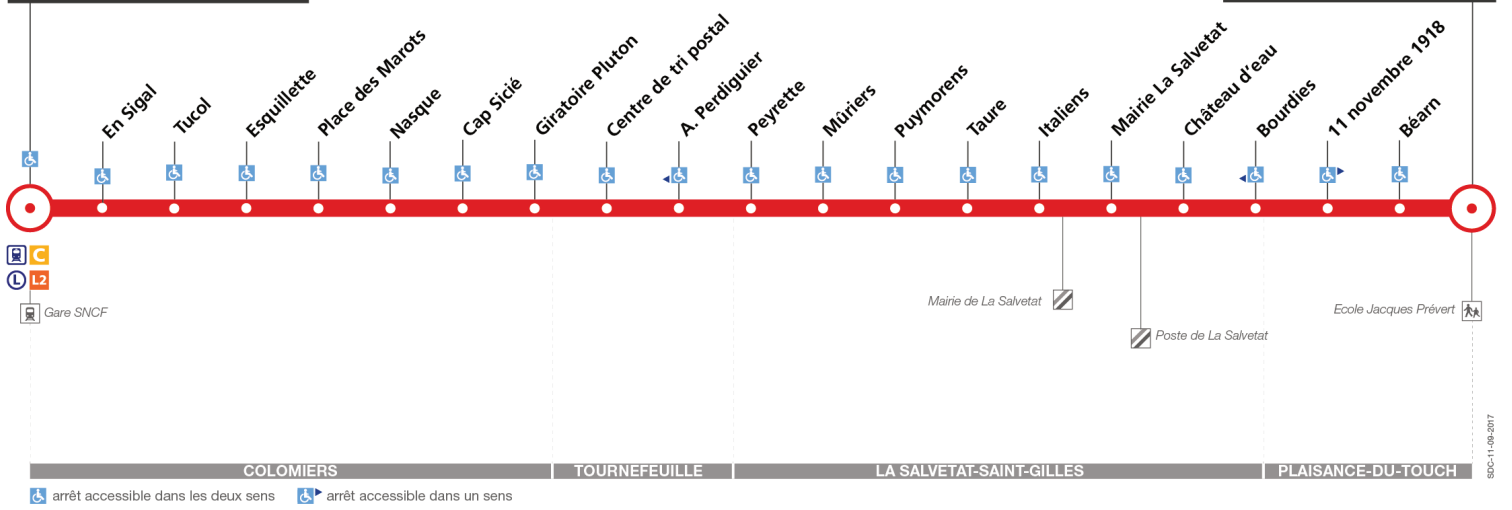

Lundi à vendredi du 8 juillet au 1er septembre

Colomiers Gare SNCF	06:15	06:50	07:20	07:55	08:30	09:05	10:05	10:50	11:50	12:50	13:50	14:50	15:50	16:20	16:55	17:20	17:55	18:25	19:00	19:25
Place des Marots	06:21	06:56	07:26	08:01	08:36	09:11	10:11	10:56	11:56	12:56	13:56	14:56	15:56	16:26	17:01	17:26	18:01	18:31	19:06	19:31
Centre de tri postal	06:25	07:00	07:30	08:06	08:41	09:16	10:15	11:00	12:00	13:01	14:01	15:01	16:01	16:31	17:06	17:31	18:06	18:36	19:11	19:35
Mairie La Salvetat	06:33	07:08	07:38	08:15	08:50	09:25	10:23	11:08	12:08	13:10	14:10	15:10	16:10	16:40	17:15	17:40	18:15	18:45	19:20	19:43
Plaisance Monestié	06:39	07:14	07:44	08:21	08:56	09:31	10:29	11:14	12:14	13:16	14:16	15:16	16:16	16:46	17:21	17:46	18:21	18:51	19:26	19:49

Horaires théoriques dépendant des conditions de circulation.
Pour connaître les horaires en temps réel, vous pouvez consulter notre site www.tisseo.fr ou notre application mobile.

Direction Colomiers Gare SNCF

du 3 septembre 2018
au 1 septembre 2019

Colomiers Gare SNCF

Plaisance Monestié

Lundi à vendredi

Plaisance Monestié	05:50	06:15	06:45	07:20	07:50	08:30	09:05	09:35	10:20	11:20	12:20	13:20	14:20	15:20	16:25	16:50	17:25	17:55	18:30	18:55
Mairie La Salvetat	05:56	06:21	06:51	07:26	07:56	08:36	09:11	09:41	10:26	11:26	12:26	13:26	14:26	15:26	16:31	16:56	17:31	18:01	18:36	19:01
Centre de tri postal	06:04	06:29	07:00	07:35	08:05	08:45	09:19	09:49	10:34	11:34	12:34	13:34	14:34	15:34	16:39	17:04	17:39	18:09	18:44	19:09
Place des Marots	06:09	06:34	07:06	07:41	08:11	08:51	09:24	09:54	10:39	11:39	12:39	13:39	14:39	15:39	16:44	17:09	17:44	18:14	18:49	19:14
Colomiers Gare SNCF	06:14	06:39	07:13	07:48	08:23	09:03	09:31	10:01	10:44	11:44	12:44	13:44	14:44	15:44	16:49	17:16	17:51	18:21	18:56	19:19