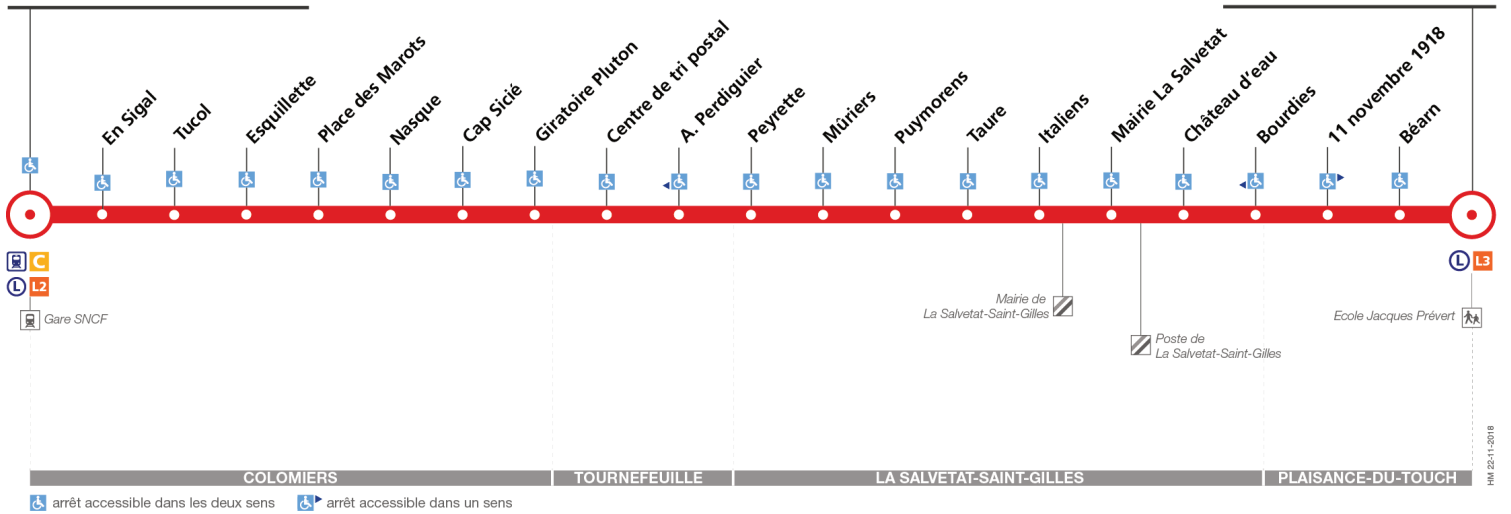

55

Direction Plaisance Monestié

du 2 septembre 2019
au 30 août 2020

Colomiers Gare SNCF

Plaisance Monestié

Lundi à vendredi

Colomiers Gare SNCF	06:18	06:50	07:20	07:55	08:30	09:05	10:05	10:50	11:50	12:50	13:50	14:50	15:50	16:20	16:55	17:20	17:55	18:25	19:00	19:25
Place des Marots	06:24	06:56	07:26	08:01	08:36	09:11	10:11	10:56	11:56	12:56	13:56	14:56	15:56	16:26	17:01	17:26	18:01	18:31	19:06	19:31
Centre de tri postal	06:29	07:01	07:31	08:06	08:41	09:16	10:16	11:01	12:01	13:01	14:01	15:01	16:01	16:31	17:06	17:31	18:06	18:36	19:11	19:36
Mairie La Salvetat	06:37	07:12	07:42	08:17	08:52	09:25	10:24	11:09	12:09	13:09	14:09	15:09	16:10	16:40	17:17	17:42	18:17	18:45	19:19	19:44
Plaisance Monestié	06:43	07:19	07:49	08:24	08:59	09:32	10:30	11:15	12:15	13:15	14:15	15:15	16:17	16:47	17:24	17:49	18:24	18:52	19:25	19:50

Samedi

Colomiers Gare SNCF	08:00	09:00	10:07	11:10	12:20	13:10	14:40	15:50	16:50	17:50	18:50
Place des Marots	08:06	09:06	10:13	11:16	12:26	13:16	14:46	15:56	16:56	17:56	18:56
Centre de tri postal	08:11	09:11	10:18	11:21	12:31	13:21	14:51	16:01	17:01	18:01	19:01
Mairie La Salvetat	08:19	09:19	10:26	11:29	12:39	13:29	14:59	16:09	17:09	18:09	19:09
Plaisance Monestié	08:25	09:25	10:32	11:35	12:45	13:35	15:05	16:15	17:15	18:15	19:15

Lundi à vendredi en vacances scolaires

Colomiers Gare SNCF	06:18	06:50	07:20	07:55	08:30	09:05	10:05	10:50	11:50	12:50	13:50	14:50	15:50	16:20	16:55	17:20	17:55	18:25	19:00	19:25
Place des Marots	06:24	06:56	07:26	08:01	08:36	09:11	10:11	10:56	11:56	12:56	13:56	14:56	15:56	16:26	17:01	17:26	18:01	18:31	19:06	19:31
Centre de tri postal	06:29	07:01	07:31	08:06	08:41	09:16	10:16	11:01	12:01	13:01	14:01	15:01	16:01	16:31	17:06	17:31	18:06	18:36	19:11	19:36
Mairie La Salvetat	06:38	07:10	07:40	08:15	08:50	09:25	10:25	11:10	12:10	13:10	14:10	15:10	16:10	16:40	17:15	17:40	18:15	18:45	19:20	19:45
Plaisance Monestié	06:44	07:16	07:46	08:22	08:57	09:32	10:31	11:16	12:16	13:16	14:16	15:16	16:16	16:46	17:22	17:47	18:22	18:51	19:26	19:51