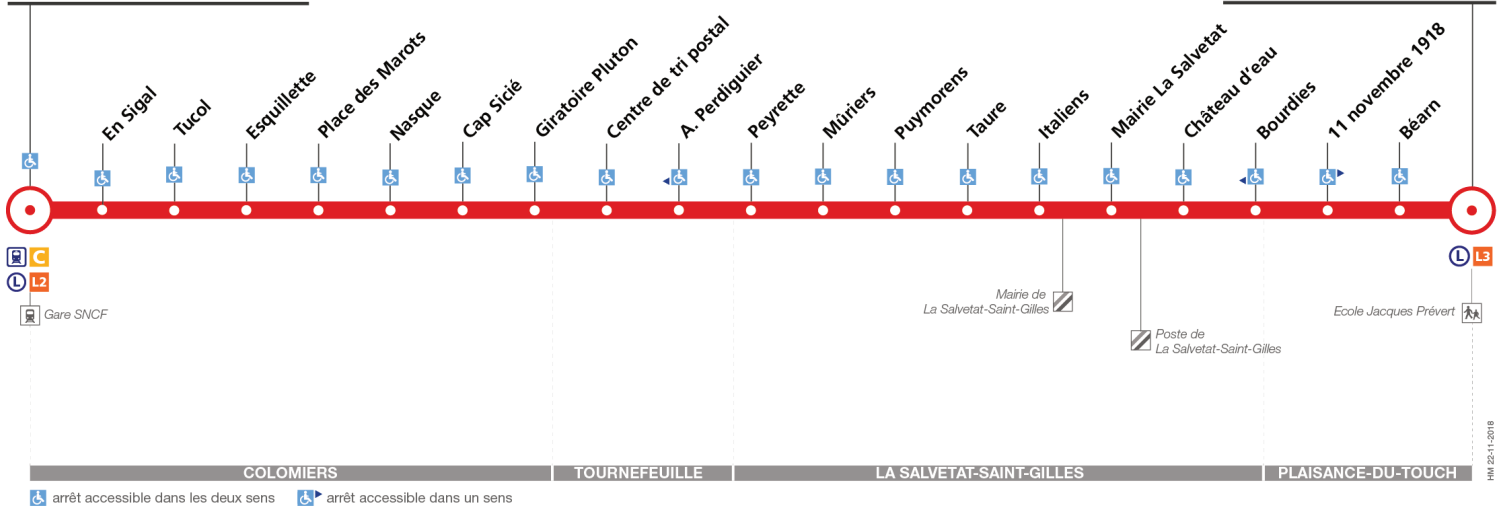

### Lundi à vendredi du 5 juillet au 29 août

Colomiers Gare SNCF	06:18	06:50	07:20	07:55	08:30	09:05	10:05	10:50	11:50	12:50	13:50	14:50	15:50	16:20	16:55	17:20	17:55	18:25	19:00	19:25
Place des Marots	06:24	06:56	07:26	08:01	08:36	09:11	10:11	10:56	11:56	12:56	13:56	14:56	15:56	16:26	17:01	17:26	18:01	18:31	19:06	19:31
Centre de tri postal	06:28	07:00	07:30	08:06	08:41	09:16	10:15	11:00	12:00	13:01	14:01	15:01	16:01	16:31	17:06	17:31	18:06	18:36	19:11	19:35
Mairie La Salvetat	06:36	07:08	07:38	08:15	08:50	09:25	10:23	11:08	12:08	13:10	14:10	15:10	16:10	16:40	17:15	17:40	18:15	18:45	19:20	19:43
Plaisance Monestié	06:42	07:14	07:44	08:21	08:56	09:31	10:29	11:14	12:14	13:16	14:16	15:16	16:16	16:46	17:21	17:46	18:21	18:51	19:26	19:49

Direction Colomiers Gare SNCF

du 31 août 2020  
au 29 août 2021

Colomiers Gare SNCF

Plaisance Monestié

Lundi à vendredi

Plaisance Monestié	05:50	06:15	06:45	07:20	07:50	08:30	09:05	09:35	10:20	11:20	12:20	13:20	14:20	15:20	16:25	16:50	17:25	17:55	18:30	18:55
Mairie La Salvetat	05:56	06:21	06:51	07:26	07:56	08:36	09:11	09:41	10:26	11:26	12:26	13:26	14:26	15:26	16:31	16:56	17:31	18:01	18:36	19:01
Centre de tri postal	06:04	06:29	07:00	07:35	08:05	08:45	09:19	09:49	10:34	11:34	12:34	13:34	14:34	15:34	16:39	17:04	17:39	18:09	18:44	19:09
Place des Marots	06:09	06:34	07:06	07:41	08:11	08:51	09:24	09:54	10:39	11:39	12:39	13:39	14:39	15:39	16:44	17:09	17:44	18:14	18:49	19:14
Colomiers Gare SNCF	06:14	06:39	07:13	07:48	08:23	09:03	09:31	10:01	10:44	11:44	12:44	13:44	14:44	15:44	16:49	17:16	17:51	18:21	18:56	19:19