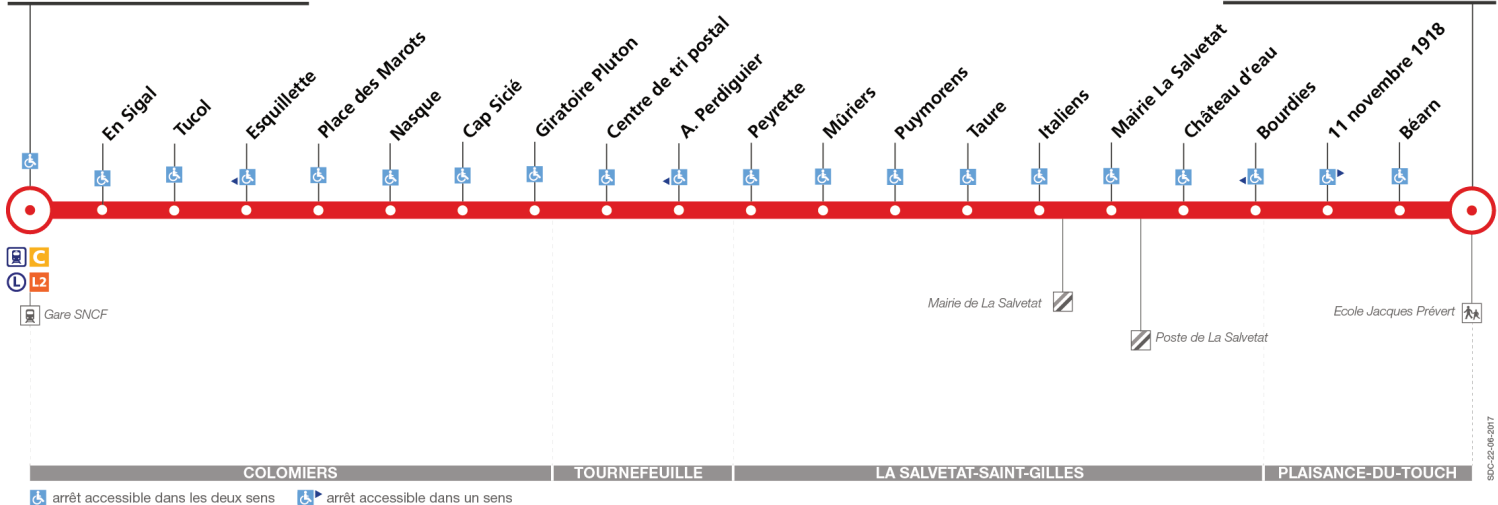

55

Direction Colomiers Gare SNCF

du 4 septembre 2017
au 8 juillet 2018

Colomiers Gare SNCF

Plaisance Monestié

Lundi à vendredi

Plaisance Monestié	05:50	06:15	06:45	07:20	07:50	08:30	09:05	09:35	10:20	11:20	12:20	13:20	14:20	15:20	16:25	16:50	17:25	17:55	18:30	18:55
Mairie La Salvetat	05:56	06:21	06:51	07:26	07:56	08:36	09:11	09:41	10:26	11:26	12:26	13:26	14:26	15:26	16:31	16:56	17:31	18:01	18:36	19:01
Centre de tri postal	06:04	06:29	07:00	07:35	08:05	08:45	09:19	09:49	10:34	11:34	12:34	13:34	14:34	15:34	16:39	17:04	17:39	18:09	18:44	19:09
Place des Marots	06:09	06:34	07:06	07:41	08:11	08:51	09:24	09:54	10:39	11:39	12:39	13:39	14:39	15:39	16:44	17:09	17:44	18:14	18:49	19:14
Colomiers Gare SNCF	06:14	06:39	07:13	07:48	08:23	09:03	09:31	10:01	10:44	11:44	12:44	13:44	14:44	15:44	16:49	17:16	17:51	18:21	18:56	19:19

Samedi

Plaisance Monestié	08:30	09:40	10:33	11:40	12:45	13:40	15:25	16:25	17:20	18:20	19:20
Mairie La Salvetat	08:36	09:46	10:39	11:46	12:51	13:46	15:31	16:31	17:26	18:26	19:26
Centre de tri postal	08:44	09:54	10:47	11:54	12:59	13:54	15:39	16:39	17:34	18:34	19:34
Place des Marots	08:49	09:59	10:52	11:59	13:04	13:59	15:44	16:44	17:39	18:39	19:39
Colomiers Gare SNCF	08:54	10:04	10:57	12:04	13:09	14:04	15:49	16:49	17:44	18:44	19:44

Lundi à vendredi en vacances scolaires

Plaisance Monestié	05:50	06:15	06:45	07:20	07:50	08:30	09:05	09:35	10:20	11:20	12:20	13:20	14:20	15:20	16:25	16:50	17:25	17:55	18:30	18:55
Mairie La Salvetat	05:56	06:21	06:51	07:26	07:56	08:36	09:11	09:41	10:26	11:26	12:26	13:26	14:26	15:26	16:31	16:56	17:31	18:01	18:36	19:01
Centre de tri postal	06:04	06:29	06:59	07:34	08:04	08:44	09:19	09:49	10:34	11:34	12:34	13:34	14:34	15:34	16:39	17:04	17:39	18:09	18:44	19:09
Place des Marots	06:09	06:34	07:04	07:39	08:09	08:49	09:24	09:54	10:39	11:39	12:39	13:39	14:39	15:39	16:44	17:09	17:44	18:14	18:49	19:14
Colomiers Gare SNCF	06:14	06:39	07:09	07:44	08:16	08:56	09:31	09:59	10:44	11:44	12:44	13:44	14:44	15:44	16:49	17:16	17:51	18:21	18:54	19:19

Pour connaître les horaires en temps réel, vous pouvez consulter notre site www.tisseo.fr ou notre application mobile.

SPC-26/06/2017