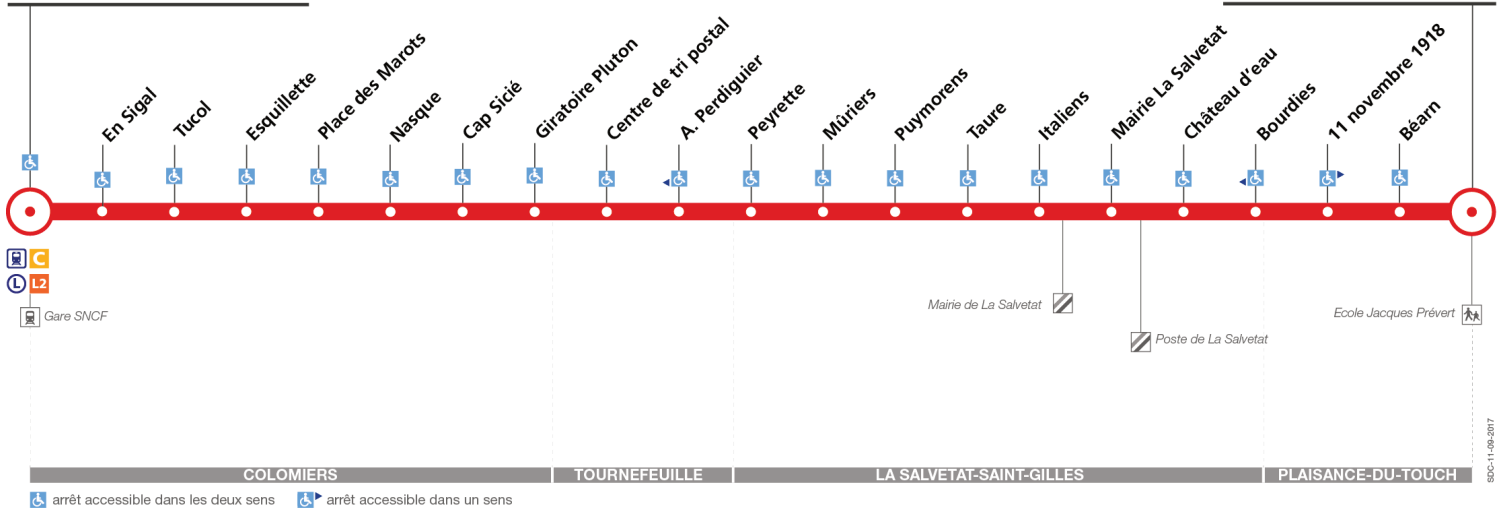

55

Direction Plaisance Monestié

du 3 septembre 2018
au 1 septembre 2019

Colomiers Gare SNCF

Plaisance Monestié

Lundi à vendredi

Colomiers Gare SNCF	06:15	06:50	07:20	07:55	08:30	09:05	10:05	10:50	11:50	12:50	13:50	14:50	15:50	16:20	16:55	17:20	17:55	18:25	19:00	19:25
Place des Marots	06:21	06:56	07:26	08:01	08:36	09:11	10:11	10:56	11:56	12:56	13:56	14:56	15:56	16:26	17:01	17:26	18:01	18:31	19:06	19:31
Centre de tri postal	06:26	07:01	07:31	08:06	08:41	09:16	10:16	11:01	12:01	13:01	14:01	15:01	16:01	16:31	17:06	17:31	18:06	18:36	19:11	19:36
Mairie La Salvetat	06:34	07:12	07:42	08:17	08:52	09:25	10:24	11:09	12:09	13:09	14:09	15:09	16:10	16:40	17:17	17:42	18:17	18:45	19:19	19:44
Plaisance Monestié	06:40	07:19	07:49	08:24	08:59	09:32	10:30	11:15	12:15	13:15	14:15	15:15	16:17	16:47	17:24	17:49	18:24	18:52	19:25	19:50

Samedi

Colomiers Gare SNCF	08:00	09:00	10:07	11:10	12:20	13:10	14:40	15:50	16:50	17:50	18:50
Place des Marots	08:06	09:06	10:13	11:16	12:26	13:16	14:46	15:56	16:56	17:56	18:56
Centre de tri postal	08:11	09:11	10:18	11:21	12:31	13:21	14:51	16:01	17:01	18:01	19:01
Mairie La Salvetat	08:19	09:19	10:26	11:29	12:39	13:29	14:59	16:09	17:09	18:09	19:09
Plaisance Monestié	08:25	09:25	10:32	11:35	12:45	13:35	15:05	16:15	17:15	18:15	19:15

Lundi à vendredi en vacances scolaires

Colomiers Gare SNCF	06:15	06:50	07:20	07:55	08:30	09:05	10:05	10:50	11:50	12:50	13:50	14:50	15:50	16:20	16:55	17:20	17:55	18:25	19:00	19:25
Place des Marots	06:21	06:56	07:26	08:01	08:36	09:11	10:11	10:56	11:56	12:56	13:56	14:56	15:56	16:26	17:01	17:26	18:01	18:31	19:06	19:31
Centre de tri postal	06:26	07:01	07:31	08:06	08:41	09:16	10:16	11:01	12:01	13:01	14:01	15:01	16:01	16:31	17:06	17:31	18:06	18:36	19:11	19:36
Mairie La Salvetat	06:35	07:10	07:40	08:15	08:50	09:25	10:25	11:10	12:10	13:10	14:10	15:10	16:10	16:40	17:15	17:40	18:15	18:45	19:20	19:45
Plaisance Monestié	06:41	07:16	07:46	08:22	08:57	09:32	10:31	11:16	12:16	13:16	14:16	15:16	16:16	16:46	17:22	17:47	18:22	18:51	19:26	19:51