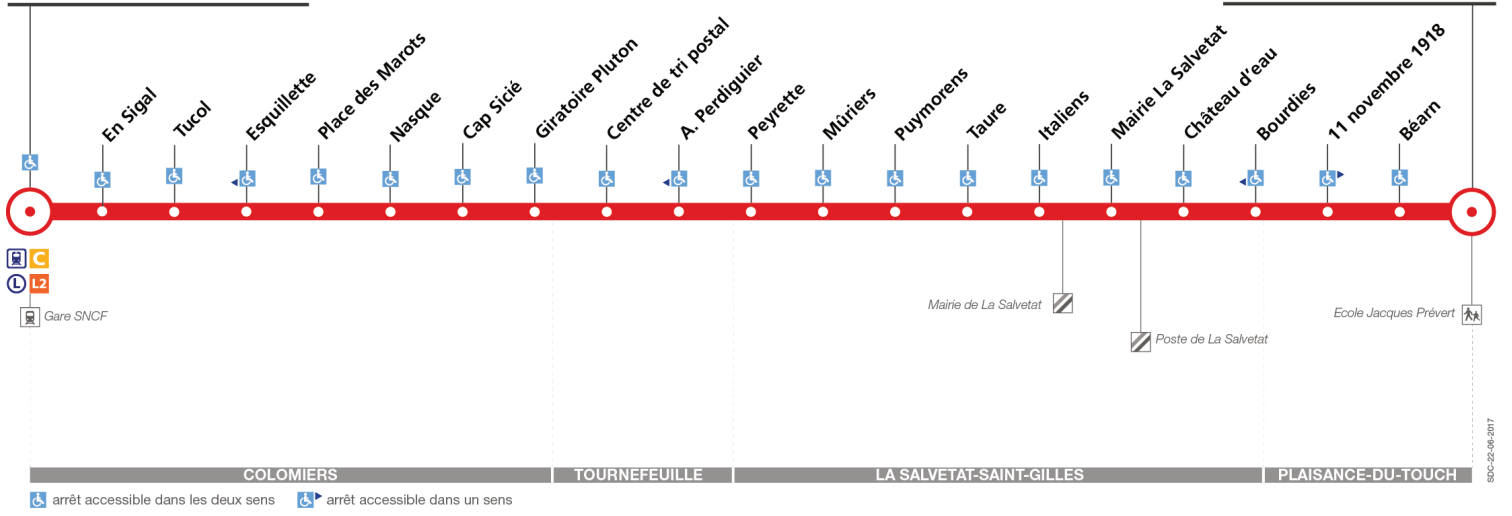

55

Direction Plaisance Monestié

du 4 septembre 2017
au 8 juillet 2018

Colomiers Gare SNCF

Plaisance Monestié

Lundi à vendredi

Colomiers Gare SNCF	06:20	06:50	07:20	07:55	08:30	09:05	10:05	10:50	11:50	12:50	13:50	14:50	15:50	16:20	16:55	17:20	17:55	18:25	19:00	19:25
Place des Marots	06:26	06:56	07:26	08:01	08:36	09:11	10:11	10:56	11:56	12:56	13:56	14:56	15:56	16:26	17:01	17:26	18:01	18:31	19:06	19:31
Centre de tri postal	06:31	07:01	07:31	08:06	08:41	09:16	10:16	11:01	12:01	13:01	14:01	15:01	16:01	16:31	17:06	17:31	18:06	18:36	19:11	19:36
Mairie La Salvetat	06:39	07:12	07:42	08:17	08:52	09:25	10:24	11:09	12:09	13:09	14:09	15:09	16:10	16:40	17:17	17:42	18:17	18:45	19:19	19:44
Plaisance Monestié	06:45	07:19	07:49	08:24	08:59	09:32	10:30	11:15	12:15	13:15	14:15	15:15	16:17	16:47	17:24	17:49	18:24	18:52	19:25	19:50

Samedi

Colomiers Gare SNCF	08:00	09:00	10:07	11:10	12:20	13:10	14:40	15:50	16:50	17:50	18:50
Place des Marots	08:06	09:06	10:13	11:16	12:26	13:16	14:46	15:56	16:56	17:56	18:56
Centre de tri postal	08:11	09:11	10:18	11:21	12:31	13:21	14:51	16:01	17:01	18:01	19:01
Mairie La Salvetat	08:19	09:19	10:26	11:29	12:39	13:29	14:59	16:09	17:09	18:09	19:09
Plaisance Monestié	08:25	09:25	10:32	11:35	12:45	13:35	15:05	16:15	17:15	18:15	19:15

Lundi à vendredi en vacances scolaires

Colomiers Gare SNCF	06:20	06:50	07:20	07:55	08:30	09:05	10:05	10:50	11:50	12:50	13:50	14:50	15:50	16:20	16:55	17:20	17:55	18:25	19:00	19:25
Place des Marots	06:26	06:56	07:26	08:01	08:36	09:11	10:11	10:56	11:56	12:56	13:56	14:56	15:56	16:26	17:01	17:26	18:01	18:31	19:06	19:31
Centre de tri postal	06:31	07:01	07:31	08:06	08:41	09:16	10:16	11:01	12:01	13:01	14:01	15:01	16:01	16:31	17:06	17:31	18:06	18:36	19:11	19:36
Mairie La Salvetat	06:40	07:10	07:40	08:15	08:50	09:25	10:25	11:10	12:10	13:10	14:10	15:10	16:10	16:40	17:15	17:40	18:15	18:45	19:20	19:45
Plaisance Monestié	06:46	07:16	07:46	08:22	08:57	09:32	10:31	11:16	12:16	13:16	14:16	15:16	16:16	16:46	17:22	17:47	18:22	18:51	19:26	19:51

Horaires théoriques dépendant des conditions de circulation.
Pour connaître les horaires en temps réel, vous pouvez consulter notre site www.tisseo.fr ou notre application mobile.