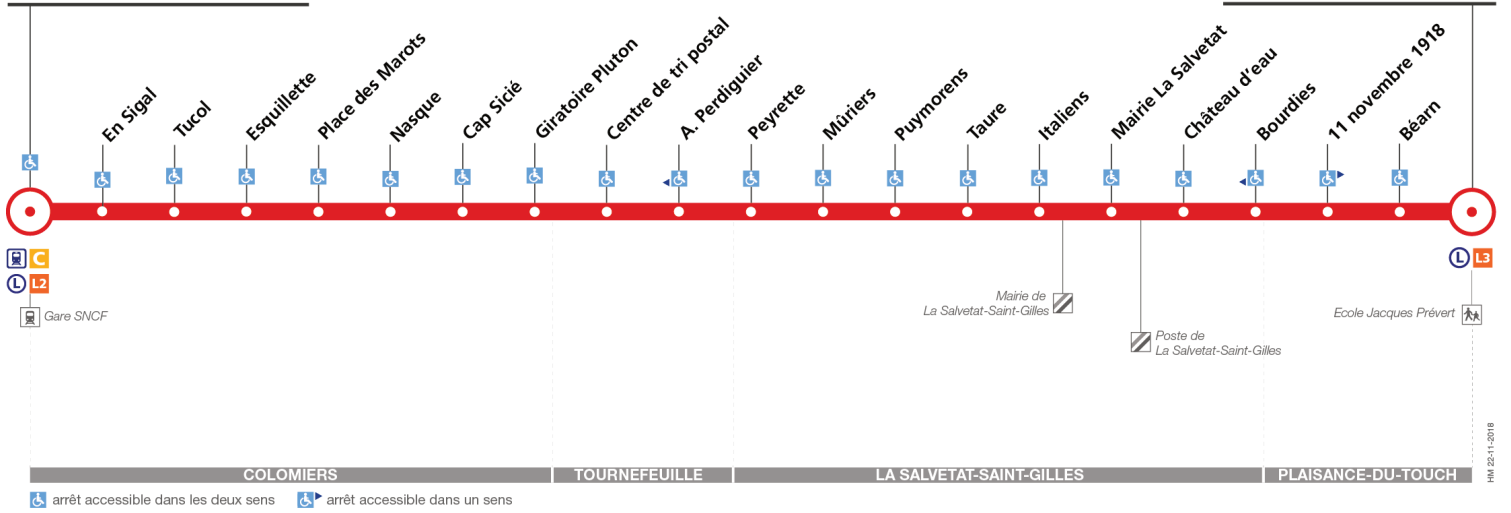

55

Direction Plaisance Monestié

du 31 août 2020
au 29 août 2021

Colomiers Gare SNCF

Plaisance Monestié

Lundi à vendredi

Colomiers Gare SNCF	06:18	06:50	07:20	07:55	08:30	09:05	10:05	10:50	11:50	12:50	13:50	14:50	15:50	16:20	16:55	17:20	17:55	18:25	19:00	19:25
Place des Marots	06:24	06:56	07:26	08:01	08:36	09:11	10:11	10:56	11:56	12:56	13:56	14:56	15:56	16:26	17:01	17:26	18:01	18:31	19:06	19:31
Centre de tri postal	06:29	07:01	07:31	08:06	08:41	09:16	10:16	11:01	12:01	13:01	14:01	15:01	16:01	16:31	17:06	17:31	18:06	18:36	19:11	19:36
Mairie La Salvetat	06:37	07:12	07:42	08:17	08:52	09:25	10:24	11:09	12:09	13:09	14:09	15:09	16:10	16:40	17:17	17:42	18:17	18:45	19:19	19:44
Plaisance Monestié	06:43	07:19	07:49	08:24	08:59	09:32	10:30	11:15	12:15	13:15	14:15	15:15	16:17	16:47	17:24	17:49	18:24	18:52	19:25	19:50

Samedi

Colomiers Gare SNCF	08:00	09:00	10:07	11:10	12:20	13:10	14:40	15:50	16:50	17:50	18:50
Place des Marots	08:06	09:06	10:13	11:16	12:26	13:16	14:46	15:56	16:56	17:56	18:56
Centre de tri postal	08:11	09:11	10:18	11:21	12:31	13:21	14:51	16:01	17:01	18:01	19:01
Mairie La Salvetat	08:19	09:19	10:26	11:29	12:39	13:29	14:59	16:09	17:09	18:09	19:09
Plaisance Monestié	08:25	09:25	10:32	11:35	12:45	13:35	15:05	16:15	17:15	18:15	19:15

Lundi à vendredi en vacances scolaires

Colomiers Gare SNCF	06:18	06:50	07:20	07:55	08:30	09:05	10:05	10:50	11:50	12:50	13:50	14:50	15:50	16:20	16:55	17:20	17:55	18:25	19:00	19:25
Place des Marots	06:24	06:56	07:26	08:01	08:36	09:11	10:11	10:56	11:56	12:56	13:56	14:56	15:56	16:26	17:01	17:26	18:01	18:31	19:06	19:31
Centre de tri postal	06:29	07:01	07:31	08:06	08:41	09:16	10:16	11:01	12:01	13:01	14:01	15:01	16:01	16:31	17:06	17:31	18:06	18:36	19:11	19:36
Mairie La Salvetat	06:38	07:10	07:40	08:15	08:50	09:25	10:25	11:10	12:10	13:10	14:10	15:10	16:10	16:40	17:15	17:40	18:15	18:45	19:20	19:45
Plaisance Monestié	06:44	07:16	07:46	08:22	08:57	09:32	10:31	11:16	12:16	13:16	14:16	15:16	16:16	16:46	17:22	17:47	18:22	18:51	19:26	19:51

Lundi à vendredi du 5 juillet au 29 août

Colomiers Gare SNCF	06:18	06:50	07:20	07:55	08:30	09:05	10:05	10:50	11:50	12:50	13:50	14:50	15:50	16:20	16:55	17:20	17:55	18:25	19:00	19:25
Place des Marots	06:24	06:56	07:26	08:01	08:36	09:11	10:11	10:56	11:56	12:56	13:56	14:56	15:56	16:26	17:01	17:26	18:01	18:31	19:06	19:31
Centre de tri postal	06:28	07:00	07:30	08:06	08:41	09:16	10:15	11:00	12:00	13:01	14:01	15:01	16:01	16:31	17:06	17:31	18:06	18:36	19:11	19:35
Mairie La Salvetat	06:36	07:08	07:38	08:15	08:50	09:25	10:23	11:08	12:08	13:10	14:10	15:10	16:10	16:40	17:15	17:40	18:15	18:45	19:20	19:43
Plaisance Monestié	06:42	07:14	07:44	08:21	08:56	09:31	10:29	11:14	12:14	13:16	14:16	15:16	16:16	16:46	17:21	17:46	18:21	18:51	19:26	19:49

Horaires théoriques dépendant des conditions de circulation.
Pour connaître les horaires en temps réel, vous pouvez consulter notre site www.tisseo.fr ou notre application mobile.