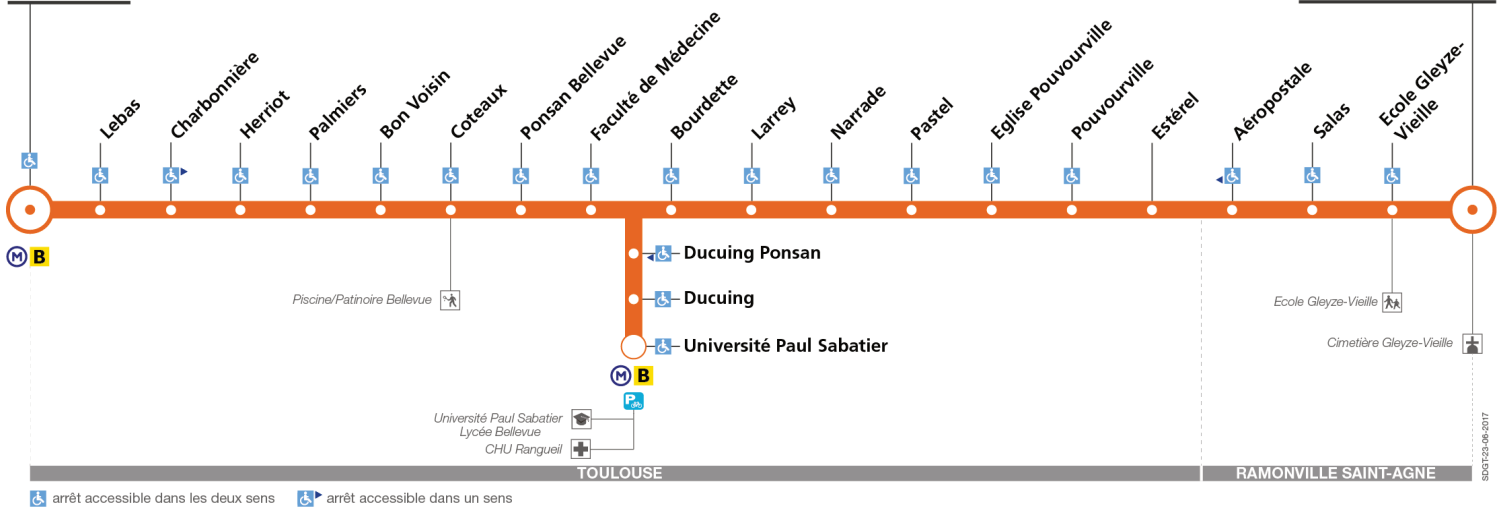

54

Direction Gleyze-Vieille

du 4 septembre 2017
au 1 juillet 2018

Empalot

Gleyze-Vieille

arrêt accessible dans les deux sens arrêt accessible dans un sens

Lundi à vendredi

Empalot	06:00	06:30	06:55	07:15	07:33	07:50	08:05	08:20	08:35	08:50	09:10	09:35	10:05	10:35	11:05	11:35	12:05	12:35	13:05	13:35	14:05	14:35	15:05	15:35
Coteaux	06:05	06:35	07:02	07:22	07:40	07:57	08:11	08:26	08:41	08:56	09:16	09:41	10:11	10:41	11:11	11:41	12:11	12:41	13:11	13:41	14:11	14:41	15:11	15:41
Université Paul Sabatier	06:10	06:40	07:07	07:32	07:50	08:06	08:18	08:33	08:48	09:03	09:23	09:48	10:17	10:47	11:17	11:47	12:18	12:48	13:18	13:48	14:18	14:48	15:18	15:48
Larrey	06:14	06:44	07:12	07:37	07:58	08:12	08:24	08:38	08:53	09:08	09:28	09:53	10:21	10:51	11:21	11:51	12:23	12:53	13:23	13:53	14:22	14:52	15:22	15:53
Pouvoirville	06:16	06:46	07:14	07:41	08:02	08:16	08:28	08:41	08:56	09:11	09:31	09:56	10:24	10:54	11:24	11:54	12:26	12:56	13:26	13:56	14:25	14:55	15:26	15:57
Gleyze-Vieille	06:19	06:49	07:17	07:45	08:06	08:20	08:32	08:44	08:59	09:14	09:34	09:59	10:27	10:57	11:27	11:58	12:30	13:00	13:30	14:00	14:29	14:59	15:30	16:01
Empalot	16:05	16:35	16:50	17:05	17:20	17:35	17:50	18:05	18:20	18:35	18:50	19:05	19:30	20:00	20:30	21:00								
Coteaux	16:11	16:41	16:56	17:11	17:26	17:41	17:57	18:12	18:26	18:41	18:56	19:11	19:36	20:06	20:36	21:05								
Université Paul Sabatier	16:18	16:48	17:03	17:18	17:33	17:48	18:04	18:19	18:33	18:47	19:02	19:17	19:42	20:12	20:41	21:10								
Larrey	16:23	16:54	17:09	17:24	17:39	17:54	18:10	18:24	18:38	18:52	19:07	19:22	19:47	20:16	20:45	21:14								
Pouvoirville	16:27	16:58	17:13	17:28	17:43	17:58	18:14	18:28	18:42	18:55	19:10	19:25	19:50	20:19	20:48	21:17								
Gleyze-Vieille	16:31	17:02	17:17	17:32	17:47	18:02	18:18	18:32	18:46	18:59	19:13	19:28	19:53	20:22	20:51	21:20								