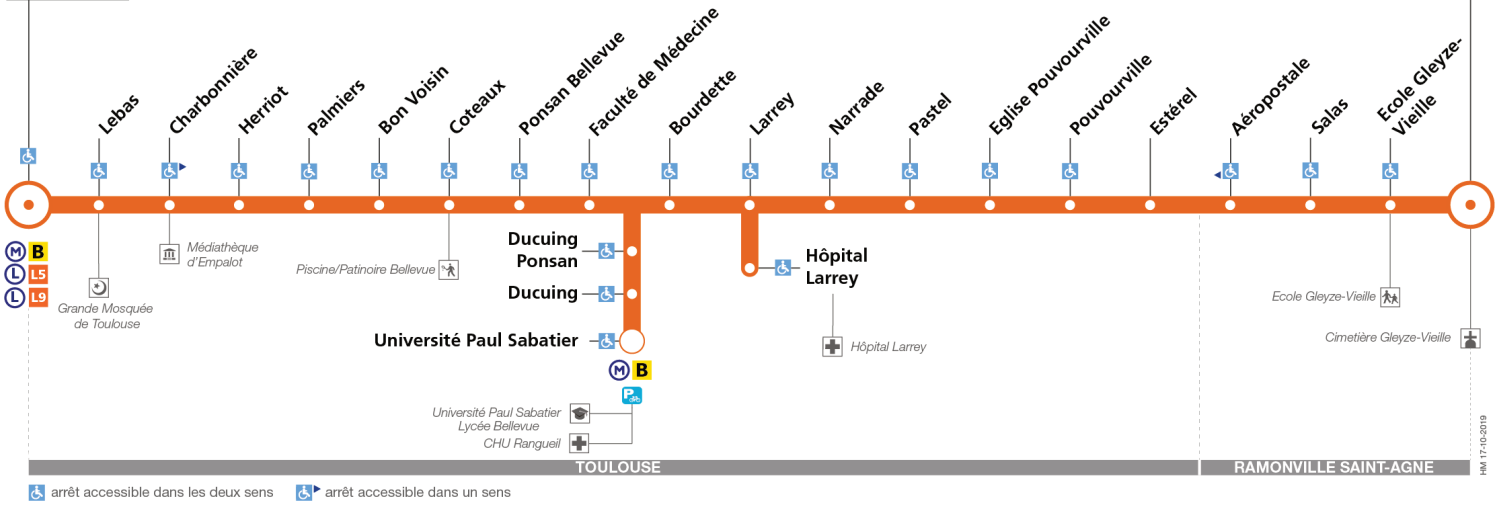

## Direction Empalot

du 6 janvier 2020  
au 28 juin 2020

### Gleyze-Vieille

arrêt accessible dans les deux sens / arrêt accessible dans un sens