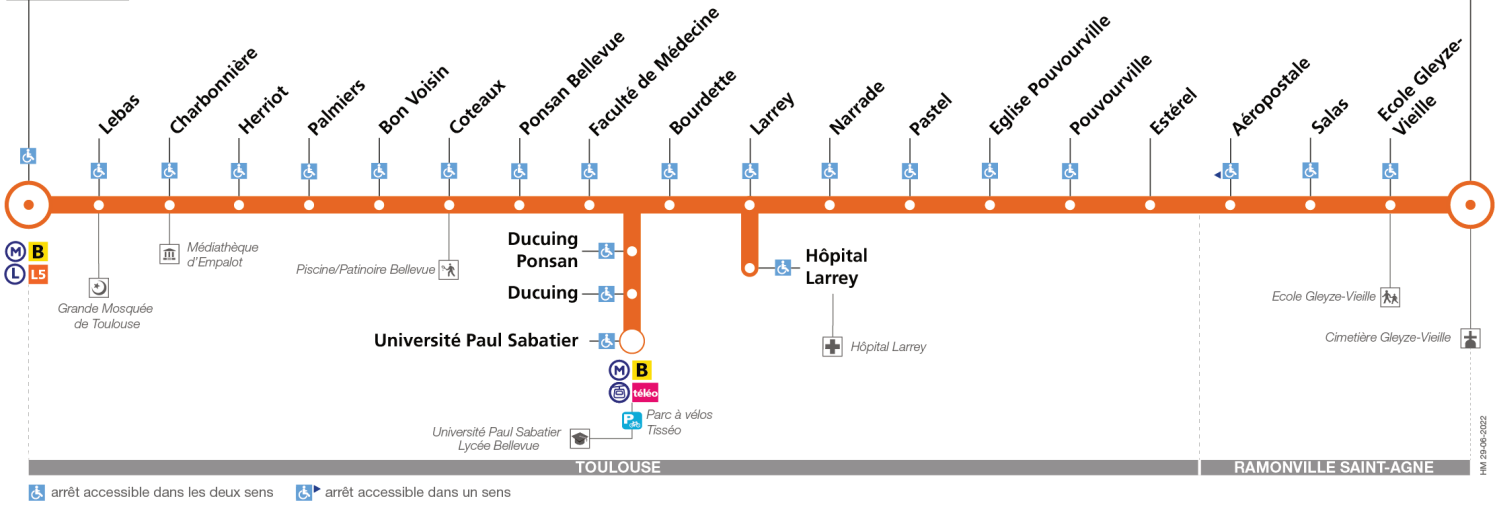

54

Direction Empalot

du 29 août 2022
au 2 juillet 2023

Empalot

Gleyze-Vieille

Lundi à vendredi

Gleyze-Vieille	05:50	06:15	06:41	06:56	07:10	07:23	07:34	07:49	08:05	08:18	08:29	08:40	08:52	09:04	09:16	09:28	09:40	09:52	10:08	10:24	10:40	10:56	11:12	11:28
Pouvoirville	05:53	06:18	06:44	06:59	07:14	07:28	07:39	07:54	08:10	08:23	08:34	08:45	08:57	09:08	09:20	09:32	09:44	09:56	10:12	10:28	10:44	11:00	11:16	11:32
Hôpital Larrey	05:58	06:23	06:49	07:04	07:20	07:34	07:45	08:01	08:16	08:28	08:39	08:50	09:02	09:13	09:25	09:37	09:49	10:01	10:17	10:33	10:49	11:05	11:21	11:37
Université Paul Sabatier	06:03	06:28	06:55	07:10	07:27	07:44	07:58	08:11	08:24	08:36	08:47	08:57	09:08	09:19	09:31	09:43	09:55	10:07	10:23	10:39	10:55	11:11	11:27	11:43
Coteaux	06:07	06:32	06:59	07:14	07:33	07:50	08:04	08:17	08:30	08:42	08:53	09:02	09:13	09:24	09:36	09:48	10:00	10:12	10:28	10:44	11:00	11:16	11:32	11:48
Empalot	06:13	06:38	07:06	07:21	07:40	07:57	08:11	08:24	08:37	08:49	09:00	09:19	09:30	09:42	09:54	10:06	10:18	10:34	10:50	11:06	11:22	11:38	11:54	
Gleyze-Vieille	11:44	12:00	12:16	12:32	12:48	13:04	13:20	13:36	13:52	14:08	14:24	14:39	14:54	15:09	15:24	15:38	15:51	16:03	16:15	16:27	16:39	16:51	17:03	17:15
Pouvoirville	11:48	12:04	12:20	12:36	12:52	13:08	13:24	13:40	13:56	14:12	14:28	14:43	14:58	15:13	15:28	15:42	15:55	16:07	16:19	16:31	16:43	16:55	17:07	17:19
Hôpital Larrey	11:53	12:09	12:25	12:41	12:57	13:13	13:29	13:45	14:01	14:17	14:33	14:48	15:03	15:18	15:33	15:47	16:00	16:12	16:24	16:36	16:48	17:00	17:12	17:24
Université Paul Sabatier	11:59	12:15	12:31	12:47	13:03	13:19	13:35	13:51	14:07	14:23	14:39	14:54	15:09	15:24	15:39	15:53	16:06	16:18	16:30	16:43	16:55	17:07	17:18	17:30
Coteaux	12:04	12:20	12:36	12:52	13:08	13:24	13:40	13:56	14:12	14:28	14:44	14:59	15:14	15:29	15:44	15:59	16:12	16:24	16:36	16:49	17:01	17:13	17:24	17:36
Empalot	12:10	12:26	12:42	12:58	13:14	13:30	13:46	14:02	14:18	14:34	14:50	15:05	15:20	15:35	15:50	16:05	16:18	16:30	16:42	16:55	17:08	17:20	17:31	17:43
Gleyze-Vieille	17:27	17:39	17:51	18:03	18:16	18:28	18:40	18:52	19:03	19:15	19:29	19:44	20:05	20:26	21:05									
Pouvoirville	17:31	17:43	17:55	18:07	18:20	18:32	18:44	18:56	19:07	19:19	19:32	19:47	20:08	20:29	21:08									
Hôpital Larrey	17:36	17:48	18:00	18:12	18:25	18:37	18:49	19:01	19:12	19:24	19:37	19:52	20:12	20:33	21:12									
Université Paul Sabatier	17:42	17:54	18:06	18:18	18:30	18:42	18:54	19:06	19:17	19:29	19:42	19:57	20:17	20:38	21:17									
Coteaux	17:48	18:00	18:12	18:24	18:36	18:48	19:00	19:11	19:22	19:34	19:47	20:02	20:22	20:43	21:21									
Empalot	17:55	18:07	18:19	18:31	18:42	18:54	19:06	19:17	19:28	19:40	19:53	20:08	20:28	20:49	21:27									

Samedi