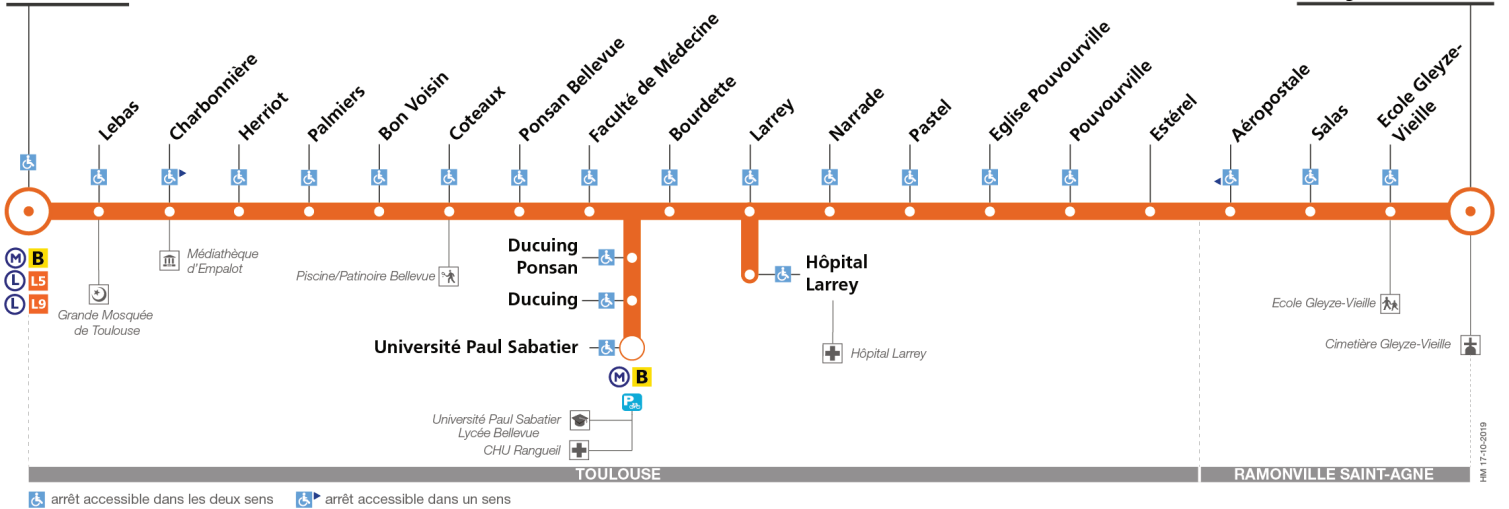

54

Direction Gleyze-Vieille

du 6 janvier 2020  
au 28 juin 2020

Empalot

Gleyze-Vieille

Lundi à vendredi

Empalot	05:45	06:09	06:25	06:38	06:49	07:00	07:09	07:22	-	07:35	07:48	08:01	08:14	08:26	08:39	08:53	09:05	09:17	09:33	09:49	10:05	10:21	10:36	10:51
Coteaux	05:50	06:14	06:30	06:43	06:55	07:06	07:15	07:29	-	07:42	07:55	08:08	08:21	08:33	08:46	09:00	09:12	09:24	09:40	09:56	10:12	10:28	10:43	10:58
Université Paul Sabatier	05:55	06:19	06:35	06:48	07:00	07:11	07:24	07:38	07:38	07:51	08:03	08:15	08:27	08:39	08:52	09:05	09:17	09:29	09:45	10:01	10:17	10:33	10:48	11:03
Larrey	06:01	06:25	06:41	06:55	07:07	07:18	07:33	07:48	07:48	08:01	08:12	08:24	08:36	08:48	09:00	09:13	09:25	09:37	09:53	10:08	10:24	10:40	10:55	11:10
Pouvoirville	06:04	06:28	06:44	06:58	07:10	07:21	07:36	07:52	07:52	08:05	08:16	08:27	08:39	08:51	09:03	09:16	09:28	09:40	09:56	10:11	10:27	10:43	10:58	11:13
Gleyze-Vieille	06:07	06:31	06:47	07:01	07:13	07:24	07:40	07:56	07:56	08:09	08:20	08:31	08:42	08:54	09:06	09:19	09:31	09:43	09:59	10:14	10:30	10:46	11:01	11:16
Empalot	11:07	11:23	11:39	11:55	12:11	12:27	12:43	12:59	13:15	13:31	13:47	14:02	14:17	14:31	14:45	14:57	15:09	15:21	15:34	15:46	15:59	16:12	16:24	16:36
Coteaux	11:14	11:30	11:46	12:02	12:18	12:34	12:50	13:06	13:22	13:38	13:54	14:09	14:24	14:38	14:52	15:04	15:16	15:28	15:41	15:53	16:06	16:19	16:31	16:43
Université Paul Sabatier	11:19	11:35	11:51	12:08	12:24	12:40	12:56	13:12	13:28	13:44	14:00	14:14	14:29	14:43	14:57	15:09	15:21	15:33	15:47	15:59	16:12	16:25	16:37	16:49
Larrey	11:26	11:42	11:58	12:16	12:32	12:48	13:04	13:20	13:36	13:52	14:08	14:22	14:37	14:51	15:05	15:17	15:29	15:41	15:55	16:07	16:20	16:33	16:45	16:57
Pouvoirville	11:29	11:45	12:01	12:19	12:35	12:51	13:07	13:23	13:39	13:55	14:11	14:25	14:40	14:54	15:08	15:20	15:32	15:44	15:58	16:10	16:23	16:36	16:48	17:00
Gleyze-Vieille	11:32	11:48	12:04	12:22	12:38	12:54	13:10	13:26	13:42	13:58	14:14	14:28	14:43	14:57	15:11	15:23	15:35	15:48	16:02	16:14	16:27	16:40	16:52	17:04
Empalot	16:48	17:00	17:12	17:23	17:35	17:47	18:00	18:12	18:24	18:36	18:50	19:08	19:30	19:54	20:25	21:05								
Coteaux	16:55	17:07	17:19	17:30	17:42	17:54	18:07	18:19	18:31	18:43	18:57	19:15	19:37	20:01	20:31	21:11								
Université Paul Sabatier	17:01	17:13	17:25	17:36	17:48	18:00	18:13	18:25	18:36	18:48	19:02	19:20	19:42	20:06	20:36	21:15								
Larrey	17:09	17:21	17:33	17:44	17:56	18:09	18:22	18:34	18:43	18:55	19:09	19:27	19:49	20:13	20:43	21:22								
Pouvoirville	17:12	17:24	17:36	17:47	17:58	18:11	18:25	18:37	18:46	18:58	19:12	19:30	19:52	20:16	20:46	21:25								
Gleyze-Vieille	17:16	17:28	17:40	17:51	18:04	18:17	18:29	18:41	18:50	19:02	19:16	19:34	19:56	20:19	20:49	21:28								