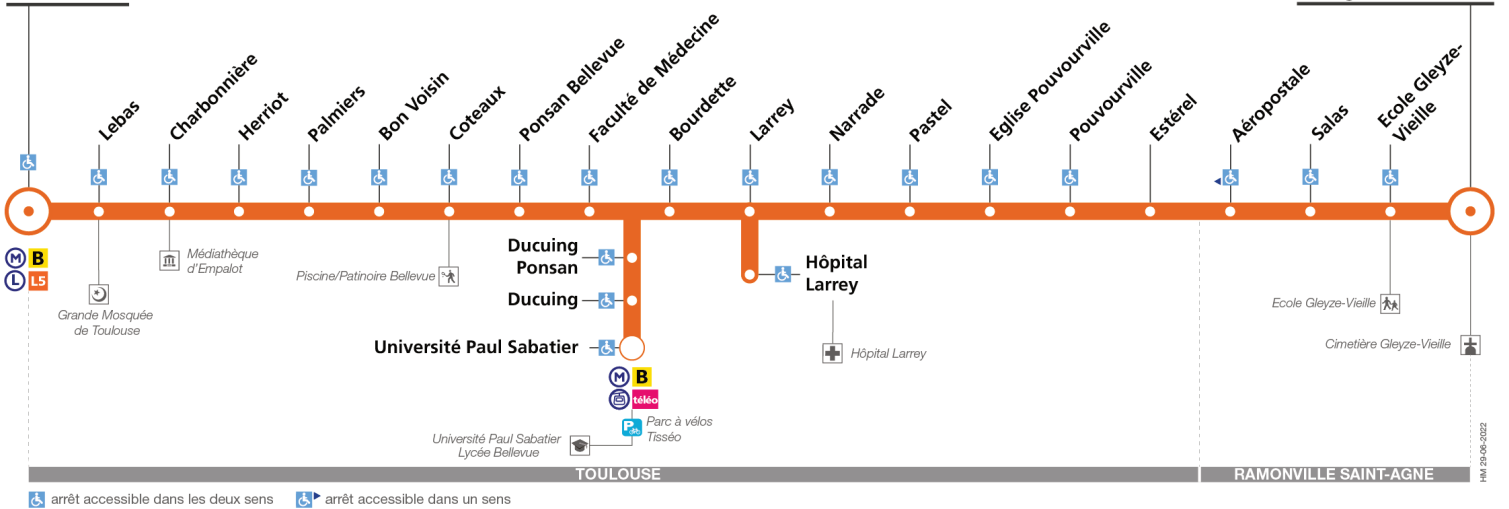

54

Direction Gleyze-Vieille

du 29 août 2022
au 2 juillet 2023

Empalot

Gleyze-Vieille

Lundi à vendredi

Empalot	05:45	06:09	06:25	06:38	06:49	07:00	07:09	-	07:22	07:35	07:48	08:01	08:14	08:26	08:39	08:53	09:05	09:17	09:33	09:49	10:05	10:21	10:36	10:51
Coteaux	05:50	06:14	06:30	06:43	06:55	07:06	07:15	-	07:29	07:42	07:55	08:08	08:21	08:33	08:46	08:59	09:12	09:24	09:40	09:56	10:12	10:28	10:43	10:58
Université Paul Sabatier	05:55	06:19	06:35	06:48	07:00	07:11	07:24	07:35	07:38	07:51	08:03	08:15	08:27	08:39	08:52	09:05	09:17	09:29	09:45	10:01	10:17	10:33	10:48	11:03
Hôpital Larrey	06:00	06:24	06:40	06:53	07:05	07:16	07:31	07:42	07:46	07:59	08:10	08:22	08:34	08:46	08:58	09:11	09:23	09:35	09:51	10:06	10:22	10:38	10:53	11:08
Pouvoirville	06:04	06:28	06:44	06:58	07:10	07:21	07:36	07:48	07:52	08:05	08:16	08:27	08:39	08:51	09:03	09:16	09:28	09:40	09:56	10:11	10:27	10:43	10:58	11:13
Gleyze-Vieille	06:07	06:31	06:47	07:01	07:13	07:24	07:40	07:52	07:56	08:09	08:20	08:31	08:42	08:54	09:06	09:19	09:31	09:43	09:59	10:14	10:30	10:46	11:01	11:16
Empalot	11:07	11:23	11:39	11:55	12:11	12:27	12:43	12:59	13:15	13:31	13:47	14:02	14:17	14:31	14:45	14:57	15:09	15:21	15:34	15:46	15:59	16:12	16:24	16:36
Coteaux	11:14	11:30	11:46	12:02	12:18	12:34	12:50	13:06	13:22	13:38	13:54	14:09	14:24	14:38	14:52	15:04	15:16	15:28	15:41	15:53	16:06	16:19	16:31	16:43
Université Paul Sabatier	11:19	11:35	11:51	12:08	12:24	12:40	12:56	13:12	13:28	13:44	14:00	14:14	14:29	14:43	14:57	15:09	15:21	15:33	15:47	15:59	16:12	16:25	16:37	16:49
Hôpital Larrey	11:24	11:40	11:56	12:14	12:30	12:46	13:02	13:18	13:34	13:50	14:06	14:20	14:35	14:49	15:03	15:15	15:27	15:39	15:53	16:05	16:18	16:31	16:43	16:55
Pouvoirville	11:29	11:45	12:01	12:19	12:35	12:51	13:07	13:23	13:39	13:55	14:11	14:25	14:40	14:54	15:08	15:20	15:32	15:44	15:58	16:10	16:23	16:36	16:48	17:00
Gleyze-Vieille	11:32	11:48	12:04	12:22	12:38	12:54	13:10	13:26	13:42	13:58	14:14	14:28	14:43	14:57	15:11	15:23	15:35	15:48	16:02	16:14	16:27	16:40	16:52	17:04
Empalot	16:48	17:00	17:12	17:23	17:35	17:47	18:00	18:12	18:24	18:36	18:50	19:08	19:30	19:54	20:25	21:05								
Coteaux	16:55	17:07	17:19	17:30	17:42	17:54	18:07	18:19	18:31	18:43	18:57	19:15	19:37	20:01	20:31	21:11								
Université Paul Sabatier	17:01	17:13	17:25	17:36	17:48	18:00	18:13	18:25	18:36	18:48	19:02	19:20	19:42	20:06	20:36	21:15								
Hôpital Larrey	17:07	17:19	17:31	17:42	17:54	18:07	18:20	18:32	18:41	18:53	19:07	19:25	19:47	20:11	20:41	21:20								
Pouvoirville	17:12	17:24	17:36	17:47	18:00	18:13	18:25	18:37	18:46	18:58	19:12	19:30	19:52	20:16	20:46	21:25								
Gleyze-Vieille	17:16	17:28	17:40	17:51	18:04	18:17	18:29	18:41	18:50	19:02	19:16	19:34	19:56	20:19	20:49	21:28								