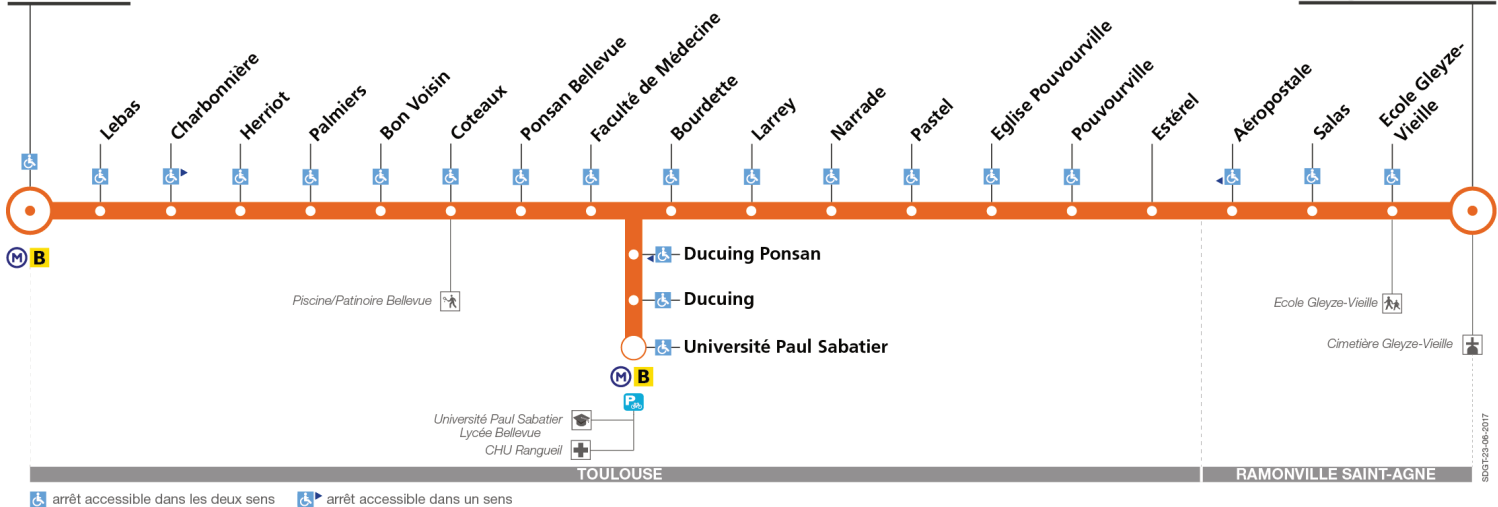

Horaires théoriques dépendant des conditions de circulation.
Pour connaître les horaires en temps réel, vous pouvez consulter notre site www.tisseo.fr ou notre application mobile.

54

Direction Empalot

du 4 septembre 2017
au 1 juillet 2018

Empalot

Gleyze-Vieille

arrêt accessible dans les deux sens arrêt accessible dans un sens

Lundi à vendredi

Gleyze-Vieille	06:00	06:27	06:54	07:11	07:26	07:41	07:56	08:11	08:26	08:41	08:56	09:20	09:45	10:15	10:45	11:15	11:45	12:15	12:45	13:15	13:45	14:15	14:45	15:15
Pouvoirville	06:04	06:31	06:58	07:16	07:32	07:47	08:01	08:16	08:31	08:46	09:00	09:24	09:49	10:19	10:49	11:19	11:49	12:19	12:49	13:19	13:49	14:19	14:49	15:19
Larrey	06:06	06:33	07:01	07:19	07:36	07:51	08:05	08:20	08:35	08:50	09:03	09:27	09:52	10:22	10:52	11:22	11:52	12:22	12:52	13:22	13:52	14:22	14:52	15:22
Université Paul Sabatier	06:11	06:38	07:06	07:24	07:45	08:00	08:14	08:26	08:41	08:56	09:09	09:33	09:58	10:27	10:57	11:27	11:57	12:27	12:57	13:27	13:57	14:27	14:57	15:27
Coteaux	06:15	06:42	07:11	07:31	07:52	08:07	08:21	08:33	08:48	09:01	09:14	09:38	10:03	10:32	11:02	11:32	12:02	12:32	13:02	13:32	14:02	14:32	15:02	15:32
Empalot	06:21	06:49	07:18	07:38	07:59	08:14	08:28	08:40	08:55	09:08	09:21	09:45	10:10	10:39	11:09	11:39	12:10	12:40	13:10	13:40	14:10	14:40	15:10	15:40
Gleyze-Vieille	15:45	16:15	16:40	16:55	17:10	17:25	17:40	17:55	18:10	18:25	18:40	19:10	19:35	20:00	20:30	21:00								
Pouvoirville	15:49	16:19	16:44	16:59	17:14	17:29	17:44	17:59	18:14	18:29	18:44	19:14	19:39	20:03	20:33	21:03								
Larrey	15:52	16:22	16:47	17:02	17:17	17:32	17:47	18:02	18:17	18:31	18:46	19:16	19:41	20:05	20:35	21:05								
Université Paul Sabatier	15:57	16:27	16:54	17:09	17:23	17:38	17:53	18:08	18:23	18:38	18:51	19:21	19:46	20:10	20:40	21:10								
Coteaux	16:03	16:33	17:00	17:15	17:29	17:44	17:59	18:14	18:29	18:42	18:57	19:26	19:51	20:15	20:45	21:14								
Empalot	16:11	16:41	17:08	17:22	17:36	17:51	18:06	18:21	18:36	18:49	19:04	19:33	19:58	20:22	20:50	21:19								