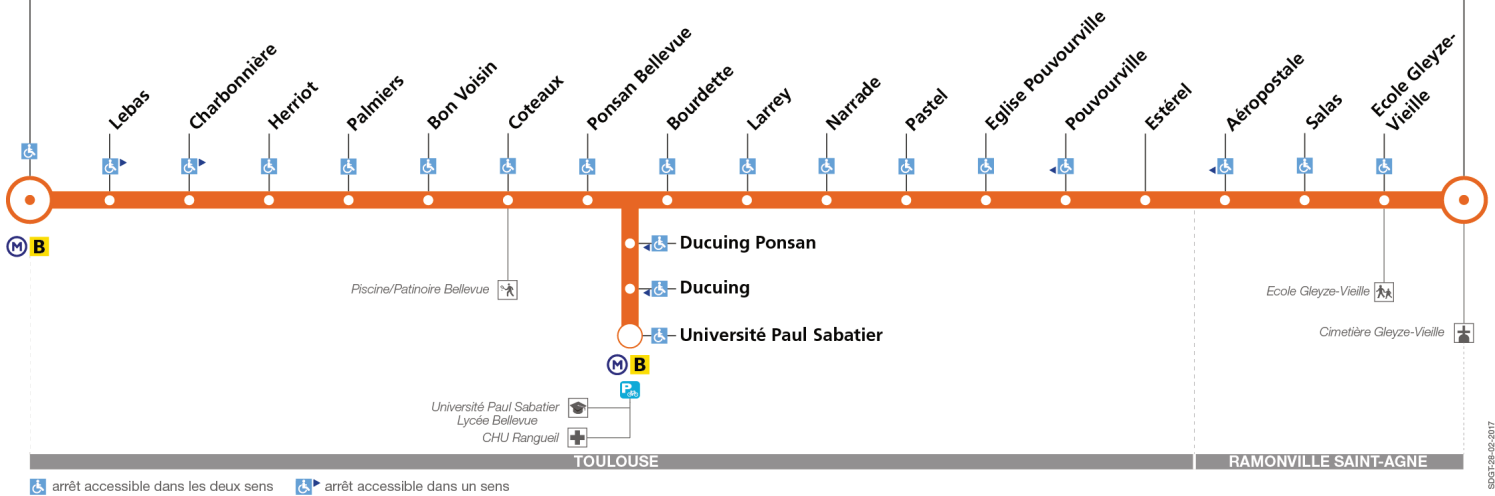

54

Direction Empalot

du 3 juillet 2017
au 3 septembre 2017

Empalot

Gleyze-Vieille

Lundi à vendredi du 3 au 7 juillet et du 28 août au 1er septembre

Gleyze-Vieille	06:00	06:25	06:48	07:08	07:28	07:48	08:08	08:28	08:48	09:10	09:40	10:10	10:40	11:10	11:40	12:10	12:40	13:10	13:40	14:10	14:40	15:10	15:40	16:10
Pouvoirville	06:03	06:28	06:51	07:11	07:31	07:51	08:11	08:31	08:51	09:13	09:43	10:13	10:43	11:13	11:43	12:13	12:43	13:13	13:43	14:13	14:43	15:13	15:43	16:13
Larrey	06:06	06:31	06:54	07:14	07:34	07:54	08:14	08:34	08:54	09:16	09:46	10:16	10:46	11:16	11:46	12:16	12:46	13:16	13:46	14:16	14:46	15:16	15:46	16:16
Université Paul Sabatier	06:09	06:34	06:58	07:18	07:38	07:58	08:18	08:38	08:58	09:20	09:50	10:20	10:50	11:20	11:50	12:20	12:50	13:20	13:50	14:20	14:50	15:20	15:50	16:20
Coteaux	06:13	06:39	07:03	07:23	07:44	08:04	08:24	08:44	09:04	09:26	09:56	10:26	10:56	11:26	11:56	12:26	12:56	13:26	13:56	14:26	14:56	15:26	15:56	16:26
Empalot	06:19	06:45	07:09	07:29	07:50	08:11	08:31	08:51	09:11	09:33	10:04	10:34	11:04	11:34	12:04	12:34	13:04	13:34	14:04	14:34	15:04	15:34	16:04	16:34