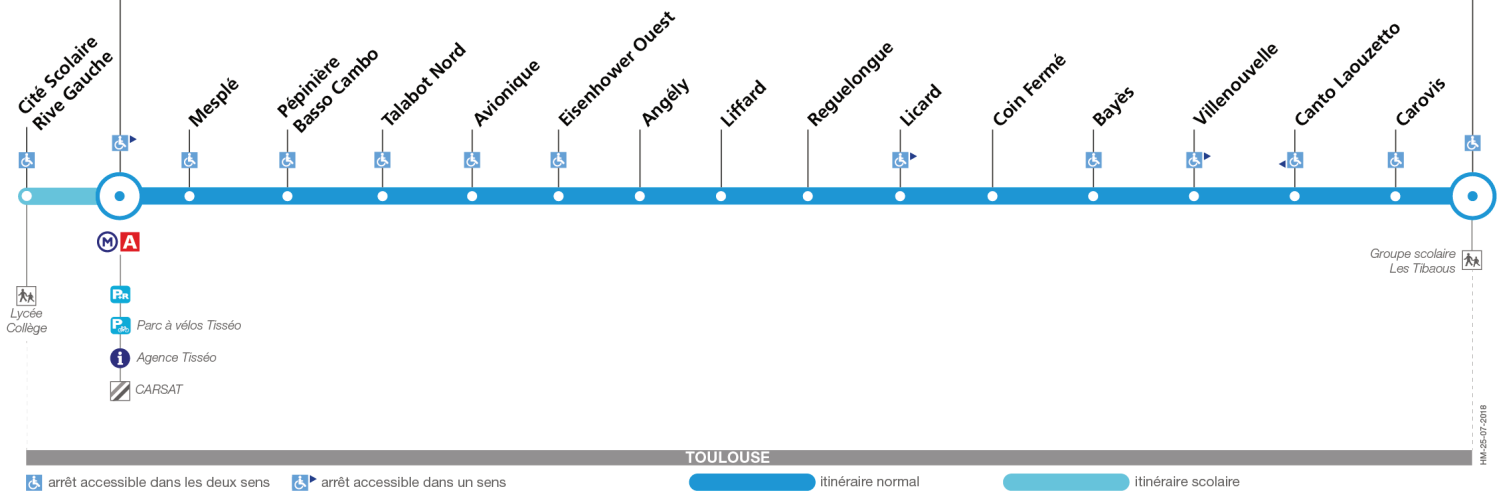

## Direction Basso Cambo

du 3 septembre 2018  
au 30 juin 2019

### Basso Cambo

### Lundi à vendredi

Tibaus	06:00	06:30	06:50	07:10	07:35	08:00	08:25	08:50	09:17	09:47	10:17	10:47	11:17	11:47	12:17	12:47	13:17	13:47	14:17	14:47	15:17	15:47	16:17	16:45
Villenouvelle	06:02	06:32	06:52	07:12	07:37	08:02	08:27	08:52	09:19	09:49	10:19	10:49	11:19	11:49	12:19	12:49	13:19	13:49	14:19	14:49	15:19	15:49	16:19	16:47
Reguelongue	06:05	06:35	06:56	07:17	07:43	08:10	08:35	08:57	09:22	09:52	10:22	10:52	11:22	11:52	12:22	12:52	13:22	13:52	14:22	14:52	15:22	15:52	16:22	16:50
Avionique	06:08	06:38	07:01	07:22	07:53	08:20	08:45	09:06	09:26	09:56	10:25	10:55	11:25	11:55	12:25	12:55	13:25	13:55	14:25	14:55	15:25	15:56	16:26	16:54
Basso Cambo	06:13	06:43	07:06	07:28	07:59	08:26	08:50	09:11	09:31	10:01	10:30	11:00	11:30	12:03	12:32	13:01	13:31	14:01	14:30	15:00	15:30	16:02	16:32	17:00
Cité Scolaire Rive Gauche				07:36																				
Tibaus	17:08	17:31	17:52	18:12	18:32	18:52	19:10	19:30	19:55	20:25	21:00													
Villenouvelle	17:10	17:34	17:55	18:15	18:35	18:54	19:12	19:32	19:57	20:27	21:02													
Reguelongue	17:14	17:38	17:59	18:19	18:39	18:57	19:15	19:35	20:00	20:30	21:04													
Avionique	17:19	17:43	18:04	18:24	18:43	19:01	19:19	19:39	20:03	20:33	21:07													
Basso Cambo	17:26	17:50	18:11	18:30	18:49	19:07	19:25	19:43	20:07	20:37	21:11													
Cité Scolaire Rive Gauche																								