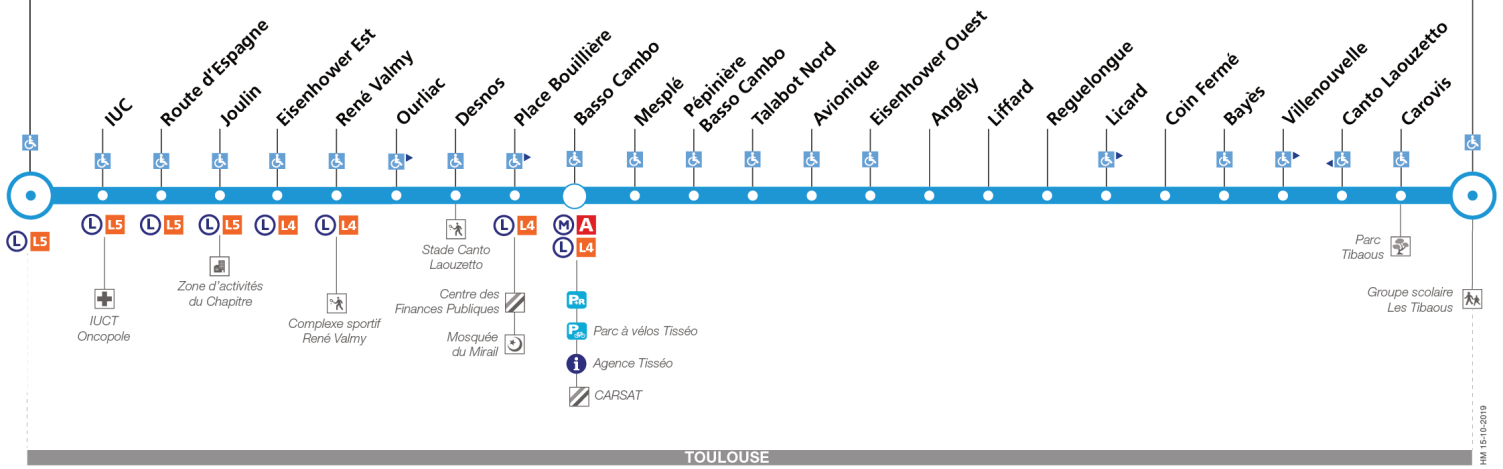

53

Direction Tibaous

du 2 décembre 2019
au 28 juin 2020

Oncopole

Tibaous

TOULOUSE

♿ arrêt accessible dans les deux sens ♿ arrêt accessible dans un sens

Lundi à vendredi