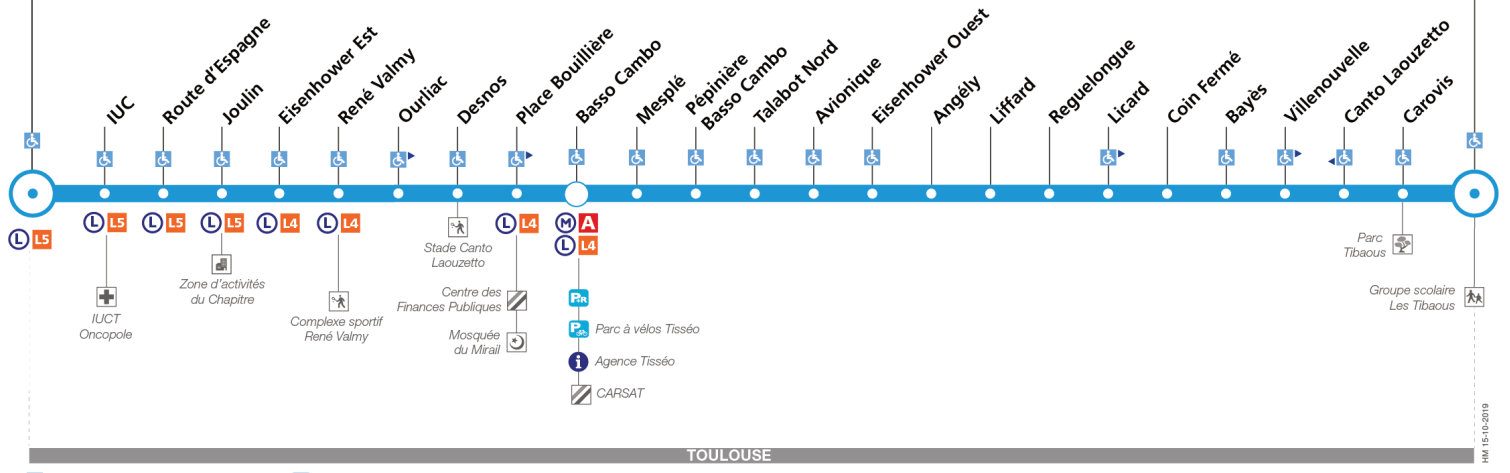

Oncopole

Tibaous

TOULOUSE

arrêt accessible dans les deux sens arrêt accessible dans un sens

Lundi à vendredi

Tibaous	06:00	06:30	07:00	07:20	07:40	08:00	08:20	08:40	09:05	09:30	10:00	10:30	11:00	11:30	12:00	12:30	13:00	13:30	14:00	14:30	15:00	15:30	16:00	16:20
Villenouvelle	06:02	06:32	07:02	07:22	07:42	08:02	08:22	08:42	09:07	09:32	10:02	10:32	11:02	11:32	12:02	12:32	13:02	13:32	14:02	14:32	15:02	15:32	16:02	16:22
Reguelongue	06:05	06:35	07:05	07:27	07:48	08:10	08:30	08:48	09:12	09:35	10:05	10:35	11:05	11:35	12:05	12:35	13:05	13:35	14:05	14:35	15:05	15:35	16:05	16:25
Avionique	06:08	06:38	07:11	07:32	07:58	08:20	08:40	08:57	09:18	09:39	10:08	10:38	11:08	11:38	12:08	12:38	13:08	13:38	14:08	14:38	15:08	15:38	16:09	16:29
Basso Cambo	06:13	06:43	07:17	07:38	08:04	08:26	08:46	09:02	09:23	09:44	10:13	10:43	11:13	11:43	12:16	12:44	13:14	13:44	14:14	14:43	15:13	15:43	16:15	16:35
Ourliac	06:17	06:47	07:22	07:43	08:09	08:31	08:51	09:07	09:28	09:49	10:18	10:48	11:18	11:48	12:21	12:49	13:19	13:49	14:19	14:48	15:18	15:48	16:21	16:41
Eisenhower Est	06:20	06:50	07:26	07:47	08:13	08:34	08:54	09:10	09:31	09:52	10:21	10:51	11:21	11:51	12:24	12:52	13:22	13:52	14:22	14:51	15:21	15:52	16:25	16:45
Oncopole	06:27	06:58	07:34	07:55	08:21	08:42	09:02	09:18	09:38	09:59	10:28	10:58	11:28	11:58	12:31	12:59	13:29	13:59	14:29	14:58	15:28	15:59	16:33	16:53
Tibaous	16:40	17:00	17:20	17:40	18:00	18:20	18:40	19:00	19:25	19:50	20:25	21:00												
Villenouvelle	16:42	17:02	17:23	17:43	18:03	18:23	18:42	19:02	19:27	19:52	20:27	21:02												
Reguelongue	16:45	17:06	17:27	17:47	18:07	18:27	18:45	19:05	19:30	19:55	20:30	21:04												
Avionique	16:49	17:10	17:32	17:52	18:12	18:32	18:49	19:09	19:34	19:58	20:33	21:07												
Basso Cambo	16:55	17:16	17:39	17:59	18:18	18:38	18:55	19:15	19:40	20:02	20:37	21:11												
Ourliac	17:01	17:23	17:46	18:05	18:24	18:43	19:00	19:20	19:45	20:06	20:41	21:15												
Eisenhower Est	17:06	17:28	17:51	18:10	18:28	18:47	19:03	19:23	19:48	20:09	20:44	21:18												
Oncopole	17:15	17:37	18:00	18:19	18:36	18:54	19:10	19:30	19:55	20:16	20:51	21:25												