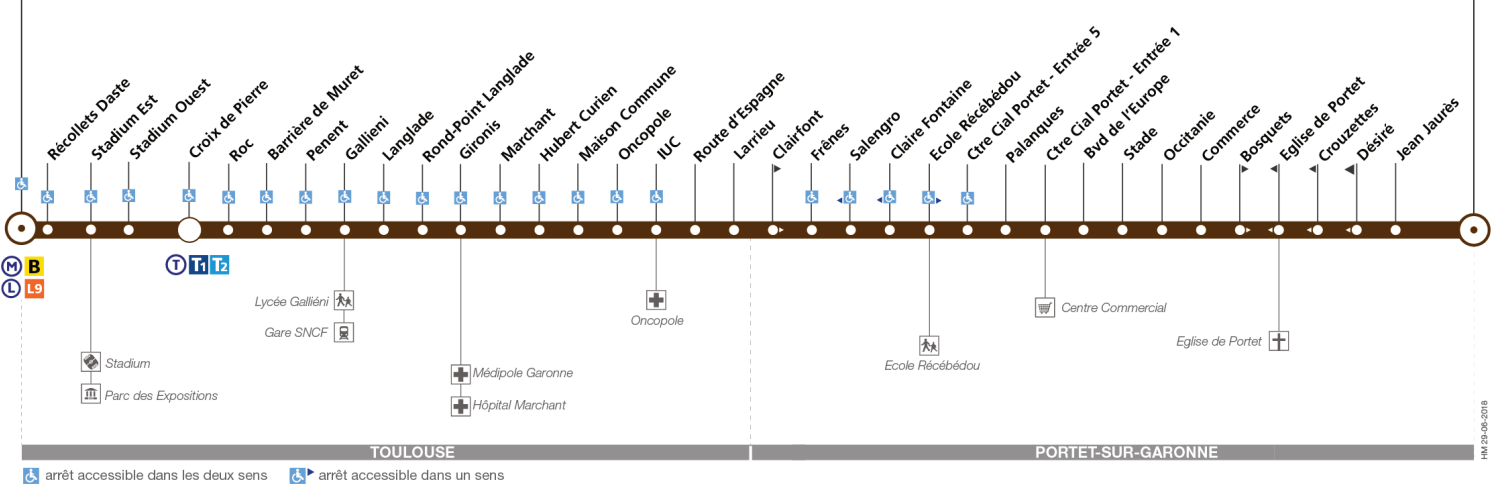

## Direction Empalot

du 3 septembre 2018  
au 30 juin 2019

### Portet Gare SNCF

### Lundi à vendredi

Portet Gare SNCF	05:30	06:05	06:23	06:34	06:50	07:02	07:16	07:30	07:45	07:58	08:13	08:27	08:53	09:19	09:45	10:11	10:37	11:03	11:29	11:55	12:21	12:47	13:13	13:39
Occitanie	05:37	06:12	06:30	06:41	06:57	07:09	07:24	07:38	07:53	08:06	08:21	08:35	09:01	09:26	09:52	10:18	10:44	11:10	11:36	12:02	12:28	12:54	13:20	13:46
Ecole Récébédou	05:43	06:18	06:36	06:47	07:04	07:16	07:31	07:45	08:00	08:13	08:28	08:42	09:07	09:32	09:58	10:24	10:50	11:16	11:43	12:09	12:34	13:00	13:26	13:52
IUC	05:49	06:24	06:42	06:53	07:10	07:22	07:38	07:55	08:10	08:22	08:37	08:51	09:14	09:39	10:05	10:31	10:57	11:23	11:50	12:16	12:41	13:07	13:33	13:59
Gallieni	05:55	06:30	06:48	06:59	07:17	07:29	07:47	08:04	08:19	08:31	08:46	08:59	09:22	09:46	10:12	10:38	11:04	11:29	11:57	12:23	12:48	13:14	13:40	14:06
Croix de Pierre	05:58	06:33	06:51	07:03	07:21	07:33	07:54	08:11	08:27	08:39	08:53	09:05	09:26	09:50	10:16	10:42	11:08	11:33	12:01	12:27	12:52	13:18	13:44	14:10
Empalot	06:02	06:37	06:55	07:07	07:25	07:37	07:58	08:15	08:31	08:43	08:57	09:09	09:30	09:54	10:20	10:46	11:12	11:37	12:05	12:31	12:56	13:22	13:48	14:14