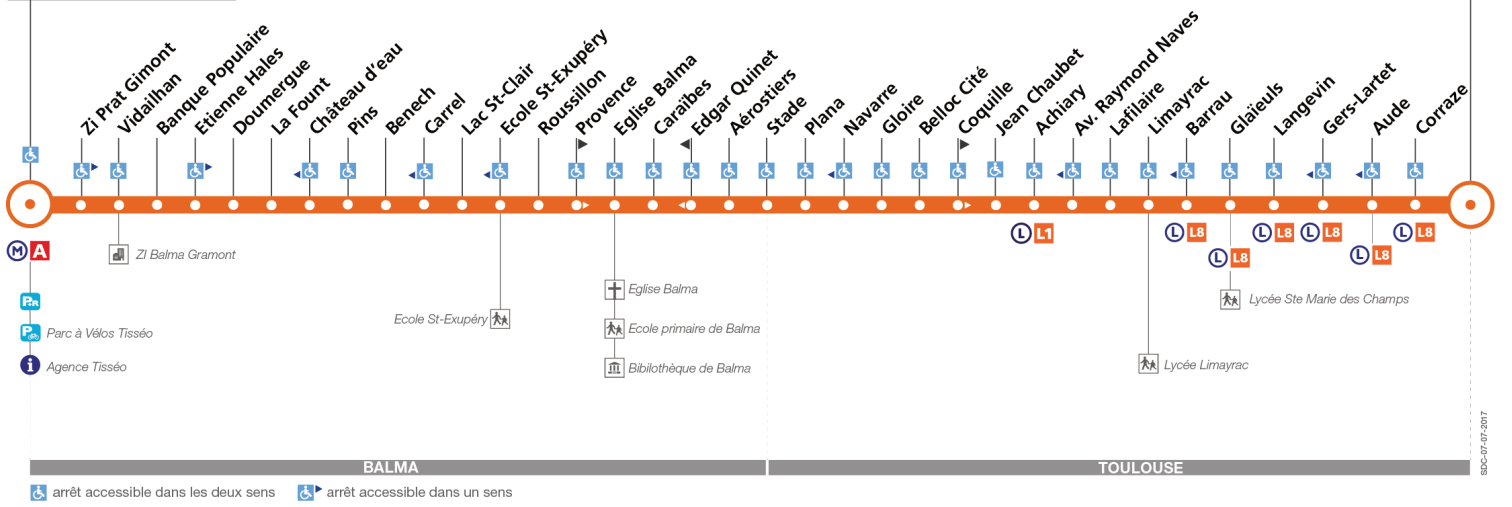

51

Direction Balma - Gramont

du 4 septembre 2017
au 8 juillet 2018

Balma-Gramont

La Terrasse

Lundi à vendredi

	07:40	08:05	m 12:15	16:05	16:45	17:35
La Terrasse						
Gers - Lartet	07:44	08:09	12:18	16:09	16:49	17:39
Barrau	07:47	08:12	12:20	16:12	16:52	17:42
Achiary	07:53	08:18	12:26	16:18	16:58	17:48
Caraïbes	08:05	08:30	12:37	16:30	17:10	18:00
Château d'eau	08:12	08:37	12:44	16:37	17:17	18:07
Banque Populaire	08:17	08:42	12:48	16:42	17:22	18:12
Balma-Gramont	08:20	08:45	12:51	16:45	17:25	18:15

Notes
m Uniquement le mercredi

Horaires théoriques dépendant des conditions de circulation.
Pour connaître les horaires en temps réel, vous pouvez consulter notre site www.tisseo.fr ou notre application mobile.

Attention : la ligne 51 ne circule pas pendant les vacances scolaires

850-01-07-8017