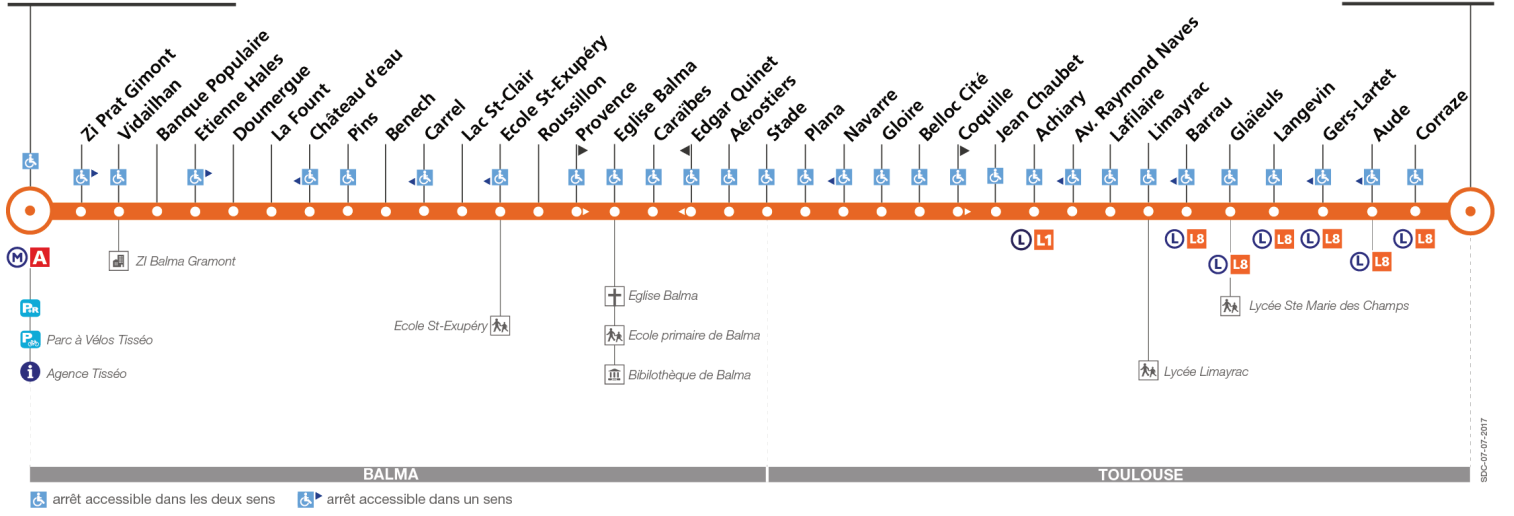

51

Direction La Terrasse

du 4 septembre 2017
au 8 juillet 2018

Balma-Gramont

La Terrasse

Lundi à vendredi

Balma-Gramont	07:00	07:20	08:25	16:50	17:30	18:30
Banque Populaire	07:02	07:22	08:27	16:52	17:32	18:32
Château d'eau	07:05	07:25	08:31	16:55	17:36	18:36
Caraïbes	07:13	07:33	08:39	17:03	17:44	18:44
Achiary	07:25	07:46	08:55	17:16	18:00	19:00
Barrau	07:31	07:54	09:04	17:24	18:09	19:09
Gers - Lartet	07:34	07:57	09:07	17:27	18:12	19:12
La Terrasse	07:38	08:01	09:11	17:31	18:16	19:16

Attention : la ligne 51 ne circule pas pendant les vacances scolaires