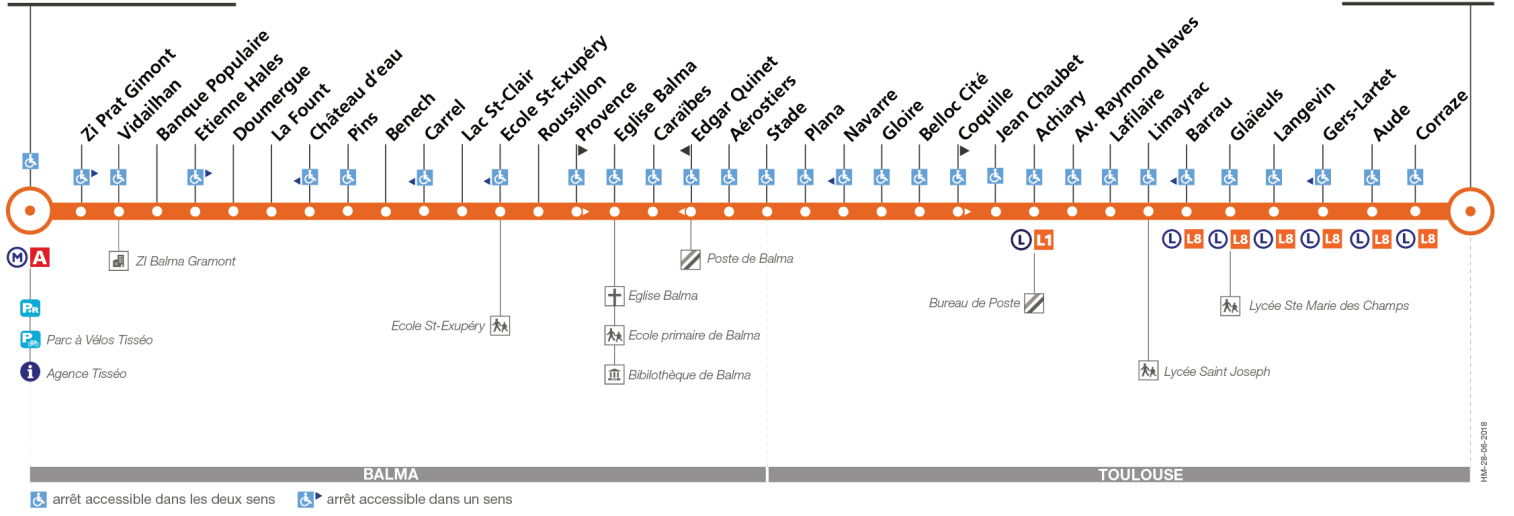

51

Direction La Terrasse

du 3 septembre 2018
au 7 juillet 2019

Balma-Gramont

La Terrasse

Lundi à vendredi

Balma-Gramont	07:00	07:20	08:25	16:50	17:30	18:30
Banque Populaire	07:02	07:22	08:27	16:52	17:32	18:32
Château d'eau	07:05	07:25	08:31	16:55	17:36	18:36
Caraïbes	07:13	07:33	08:39	17:03	17:44	18:44
Achiary	07:25	07:46	08:55	17:16	18:00	19:00
Barrau	07:31	07:54	09:04	17:24	18:09	19:09
Gers - Lartet	07:34	07:57	09:07	17:27	18:12	19:12
La Terrasse	07:38	08:01	09:11	17:31	18:16	19:16

Attention : la ligne 51 ne circule pas pendant les vacances scolaires

51

Direction Balma - Gramont

du 3 septembre 2018
au 7 juillet 2019

Balma-Gramont

La Terrasse

Lundi à vendredi

	07:40	08:05	m 12:15	16:05	16:45	17:35
La Terrasse						
Gers - Lartet	07:44	08:09	12:18	16:09	16:49	17:39
Barrau	07:47	08:12	12:20	16:12	16:52	17:42
Achiary	07:53	08:18	12:26	16:18	16:58	17:48
Caraïbes	08:05	08:30	12:37	16:30	17:10	18:00
Château d'eau	08:12	08:37	12:44	16:37	17:17	18:07
Banque Populaire	08:17	08:42	12:48	16:42	17:22	18:12
Balma-Gramont	08:20	08:45	12:51	16:45	17:25	18:15

Attention : la ligne 51 ne circule pas pendant les vacances scolaires

HM/2018-06-2018