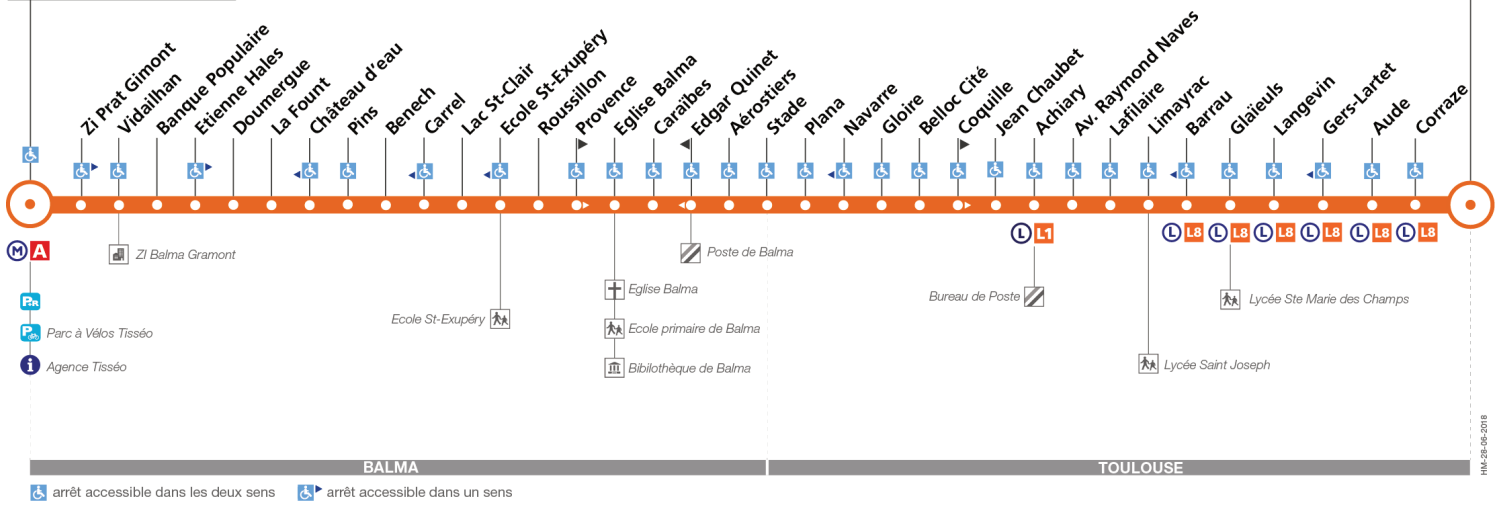

51

Direction La Terrasse

du 3 septembre 2018
au 7 juillet 2019

Balma-Gramont

La Terrasse

Lundi à vendredi

Balma-Gramont	07:00	07:20	08:25	16:50	17:30	18:30
Banque Populaire	07:02	07:22	08:27	16:52	17:32	18:32
Château d'eau	07:05	07:25	08:31	16:55	17:36	18:36
Caraïbes	07:13	07:33	08:39	17:03	17:44	18:44
Achiary	07:25	07:46	08:55	17:16	18:00	19:00
Barrau	07:31	07:54	09:04	17:24	18:09	19:09
Gers - Lartet	07:34	07:57	09:07	17:27	18:12	19:12
La Terrasse	07:38	08:01	09:11	17:31	18:16	19:16

Attention : la ligne 51 ne circule pas pendant les vacances scolaires

51

Direction Balma - Gramont

du 3 septembre 2018
au 7 juillet 2019

Balma-Gramont

La Terrasse

Lundi à vendredi

	07:40	08:05	m 12:15	16:05	16:45	17:35
La Terrasse						
Gers - Lartet	07:44	08:09	12:18	16:09	16:49	17:39
Barrau	07:47	08:12	12:20	16:12	16:52	17:42
Achiary	07:53	08:18	12:26	16:18	16:58	17:48
Caraïbes	08:05	08:30	12:37	16:30	17:10	18:00
Château d'eau	08:12	08:37	12:44	16:37	17:17	18:07
Banque Populaire	08:17	08:42	12:48	16:42	17:22	18:12
Balma-Gramont	08:20	08:45	12:51	16:45	17:25	18:15

Attention : la ligne 51 ne circule pas pendant les vacances scolaires

HM/2018-06-2018