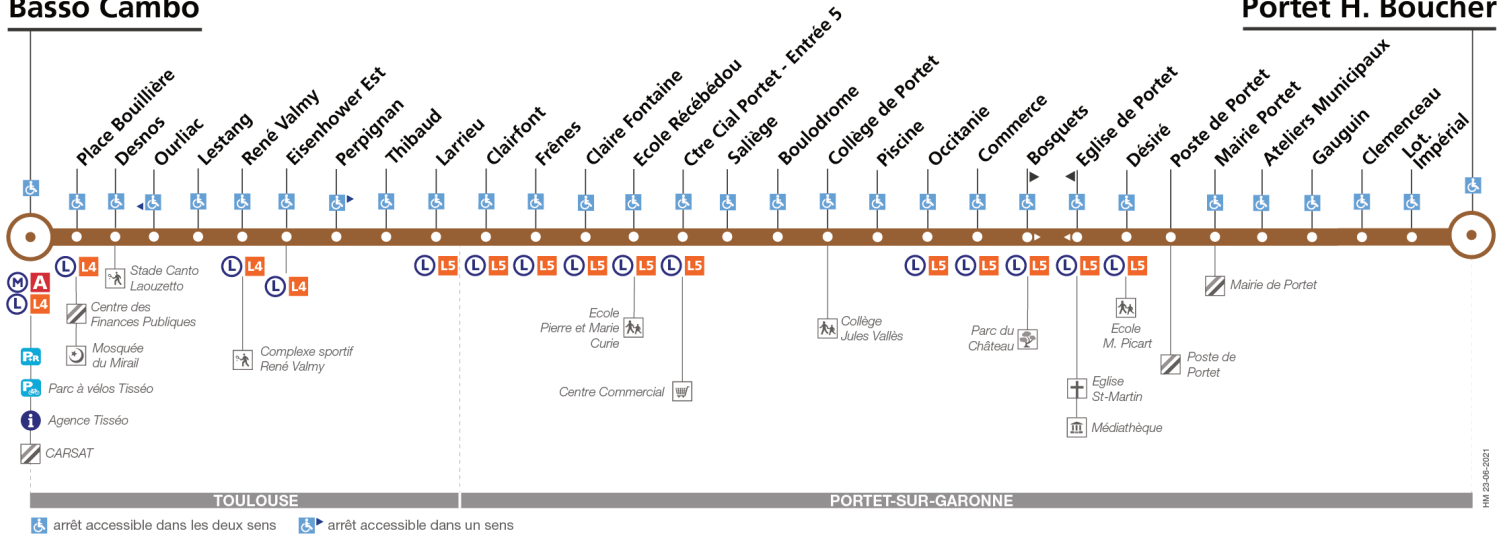

50

Direction Portet H. Boucher

du 30 août 2021
au 3 juillet 2022

Basso Cambo

Portet H. Boucher

Lundi à vendredi

Basso Cambo	06:00	06:35	06:55	07:15	07:30	07:45	08:00	08:15	08:30	08:45	09:00	09:19	09:40	10:01	10:23	10:45	11:07	11:29	11:51	12:13	12:35	12:57	13:19	13:41
Thibaud	06:08	06:44	07:04	07:25	07:40	07:55	08:10	08:25	08:40	08:55	09:09	09:28	09:49	10:10	10:32	10:54	11:16	11:38	12:00	12:22	12:44	13:06	13:28	13:50
Ecole Récébédou	06:15	06:51	07:11	07:33	07:49	08:04	08:19	08:34	08:48	09:03	09:17	09:36	09:57	10:18	10:40	11:02	11:24	11:46	12:08	12:30	12:52	13:14	13:36	13:58
Piscine	06:20	06:56	07:16	07:38	07:54	08:09	08:24	08:39	08:53	09:08	09:22	09:41	10:02	10:23	10:45	11:07	11:29	11:51	12:13	12:35	12:57	13:19	13:42	14:04
Mairie Portet	06:24	07:00	07:20	07:42	07:58	08:13	08:28	08:43	08:57	09:12	09:26	09:45	10:06	10:27	10:49	11:11	11:33	11:55	12:17	12:39	13:01	13:23	13:46	14:08
Portet H. Boucher	06:28	07:04	07:24	07:46	08:02	08:17	08:32	08:48	09:02	09:16	09:30	09:49	10:10	10:31	10:53	11:15	11:37	11:59	12:21	12:43	13:05	13:27	13:50	14:12
Basso Cambo	14:03	14:25	14:47	15:09	15:29	15:46	16:07	16:22	16:37	16:52	17:07	17:22	17:37	17:52	18:07	18:22	18:37	18:56	19:25	19:55	20:25	21:00		
Thibaud	14:12	14:34	14:56	15:19	15:39	15:56	16:18	16:33	16:49	17:04	17:19	17:34	17:49	18:04	18:19	18:33	18:47	19:06	19:34	20:03	20:33	21:08		
Ecole Récébédou	14:20	14:42	15:04	15:27	15:47	16:04	16:26	16:42	16:58	17:13	17:29	17:44	17:59	18:14	18:29	18:43	18:55	19:13	19:41	20:10	20:40	21:14		
Piscine	14:26	14:48	15:10	15:33	15:53	16:10	16:32	16:48	17:04	17:19	17:35	17:50	18:05	18:20	18:35	18:48	19:00	19:18	19:46	20:15	20:44	21:18		
Mairie Portet	14:30	14:52	15:14	15:37	15:57	16:14	16:36	16:52	17:08	17:23	17:39	17:54	18:09	18:24	18:39	18:52	19:04	19:22	19:50	20:19	20:48	21:22		
Portet H. Boucher	14:34	14:56	15:18	15:41	16:02	16:19	16:41	16:57	17:13	17:28	17:44	17:59	18:14	18:29	18:44	18:57	19:09	19:27	19:55	20:23	20:52	21:25		