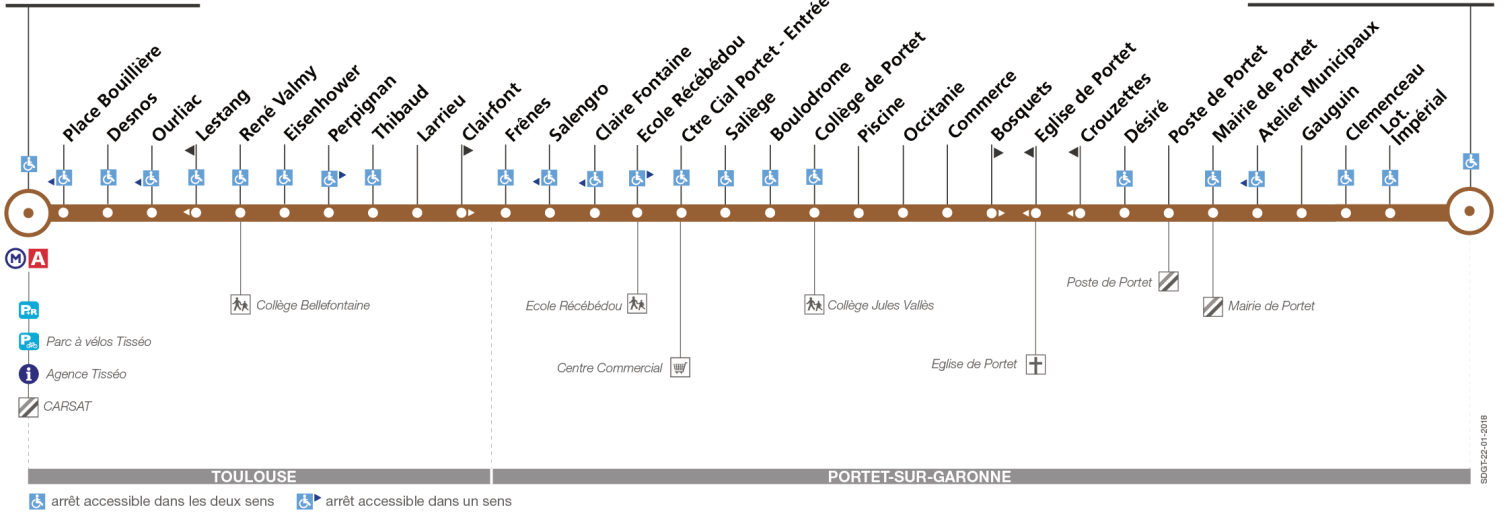

du 3 septembre 2018
au 30 juin 2019

Basso Cambo

Portet H. Boucher

TOULOUSE

PORTET-SUR-GARONNE

arrêt accessible dans les deux sens arrêt accessible dans un sens

Lundi à vendredi

Portet H. Boucher	06:10	06:35	06:55	07:10	07:25	07:40	07:55	08:11	08:26	08:42	08:57	09:14	09:36	09:58	10:20	10:42	11:04	11:26	11:48	12:10	12:32	12:54	13:16	13:38
Mairie Portet	06:14	06:39	06:59	07:14	07:30	07:45	07:59	08:15	08:30	08:46	09:01	09:18	09:40	10:02	10:23	10:45	11:07	11:29	11:51	12:13	12:35	12:57	13:19	13:41
Piscine	06:18	06:43	07:04	07:19	07:35	07:50	08:04	08:20	08:35	08:51	09:06	09:23	09:45	10:07	10:28	10:50	11:12	11:34	11:56	12:18	12:40	13:02	13:24	13:46
Ecole Récébédou	06:23	06:48	07:09	07:25	07:41	07:56	08:10	08:26	08:41	08:57	09:12	09:29	09:51	10:13	10:34	10:56	11:18	11:40	12:02	12:24	12:46	13:08	13:30	13:52
Thibaud	06:31	06:57	07:18	07:36	07:52	08:07	08:21	08:36	08:51	09:07	09:21	09:37	09:59	10:21	10:42	11:04	11:26	11:48	12:10	12:32	12:54	13:16	13:38	14:00
Basso Cambo	06:37	07:03	07:26	07:44	08:02	08:17	08:31	08:46	08:59	09:14	09:28	09:44	10:06	10:28	10:49	11:11	11:33	11:55	12:17	12:39	13:01	13:23	13:45	14:07
Portet H. Boucher	14:00	14:22	14:44	15:06	15:28	15:49	16:09	16:24	16:39	16:54	17:09	17:24	17:39	17:54	18:09	18:24	18:39	18:56	19:15	19:45	20:15	21:00		
Mairie Portet	14:03	14:25	14:47	15:09	15:31	15:52	16:12	16:27	16:42	16:57	17:12	17:27	17:42	17:57	18:12	18:27	18:42	18:59	19:18	19:48	20:18	21:03		
Piscine	14:08	14:30	14:52	15:14	15:36	15:58	16:18	16:33	16:48	17:03	17:18	17:33	17:48	18:03	18:18	18:32	18:47	19:04	19:23	19:53	20:23	21:07		
Ecole Récébédou	14:14	14:36	14:58	15:20	15:42	16:04	16:24	16:39	16:54	17:09	17:24	17:39	17:54	18:09	18:24	18:38	18:53	19:10	19:29	19:58	20:28	21:11		
Thibaud	14:22	14:44	15:06	15:28	15:50	16:12	16:32	16:47	17:02	17:17	17:32	17:47	18:02	18:17	18:32	18:46	19:01	19:18	19:37	20:06	20:35	21:18		
Basso Cambo	14:29	14:51	15:13	15:36	15:58	16:20	16:40	16:55	17:10	17:25	17:40	17:55	18:09	18:24	18:39	18:53	19:08	19:25	19:44	20:13	20:42	21:24		