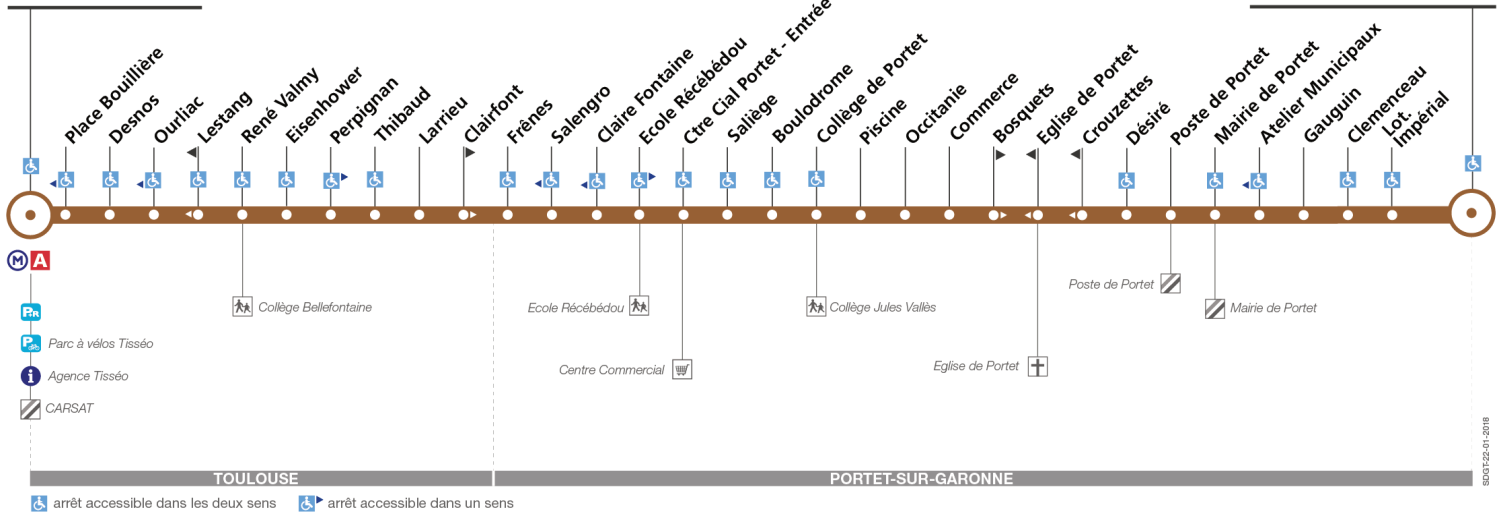

50

Direction Portet H. Boucher

du 3 septembre 2018
au 30 juin 2019

Basso Cambo

Portet H. Boucher

Lundi à vendredi

Basso Cambo	06:00	06:35	06:55	07:15	07:30	07:45	08:00	08:15	08:30	08:45	09:00	09:19	09:40	10:01	10:23	10:45	11:07	11:29	11:51	12:13	12:35	12:57	13:19	13:41
Thibaud	06:08	06:44	07:04	07:25	07:40	07:55	08:10	08:25	08:40	08:55	09:09	09:28	09:49	10:10	10:32	10:54	11:16	11:38	12:00	12:22	12:44	13:06	13:28	13:50
Ecole Récébédou	06:15	06:51	07:11	07:33	07:49	08:04	08:19	08:34	08:48	09:03	09:17	09:36	09:57	10:18	10:40	11:02	11:24	11:46	12:08	12:30	12:52	13:14	13:36	13:58
Piscine	06:20	06:56	07:16	07:38	07:54	08:09	08:24	08:39	08:53	09:08	09:22	09:41	10:02	10:23	10:45	11:07	11:29	11:51	12:13	12:35	12:57	13:19	13:42	14:04
Mairie Portet	06:24	07:00	07:20	07:42	07:58	08:13	08:28	08:43	08:57	09:12	09:26	09:45	10:06	10:27	10:49	11:11	11:33	11:55	12:17	12:39	13:01	13:23	13:46	14:08
Portet H. Boucher	06:28	07:04	07:24	07:46	08:02	08:17	08:32	08:48	09:02	09:16	09:30	09:49	10:10	10:31	10:53	11:15	11:37	11:59	12:21	12:43	13:05	13:27	13:50	14:12
Basso Cambo	14:03	14:25	14:47	15:09	15:29	15:46	16:07	16:22	16:37	16:52	17:07	17:22	17:37	17:52	18:07	18:22	18:37	18:56	19:25	19:55	20:25	21:00		
Thibaud	14:12	14:34	14:56	15:19	15:39	15:56	16:18	16:33	16:49	17:04	17:19	17:34	17:49	18:04	18:19	18:33	18:47	19:06	19:34	20:03	20:33	21:08		
Ecole Récébédou	14:20	14:42	15:04	15:27	15:47	16:04	16:26	16:42	16:58	17:13	17:29	17:44	17:59	18:14	18:29	18:43	18:55	19:13	19:41	20:10	20:40	21:14		
Piscine	14:26	14:48	15:10	15:33	15:53	16:10	16:32	16:48	17:04	17:19	17:35	17:50	18:05	18:20	18:35	18:48	19:00	19:18	19:46	20:15	20:44	21:18		
Mairie Portet	14:30	14:52	15:14	15:37	15:57	16:14	16:36	16:52	17:08	17:23	17:39	17:54	18:09	18:24	18:39	18:52	19:04	19:22	19:50	20:19	20:48	21:22		
Portet H. Boucher	14:34	14:56	15:18	15:41	16:02	16:19	16:41	16:57	17:13	17:28	17:44	17:59	18:14	18:29	18:44	18:57	19:09	19:27	19:55	20:23	20:52	21:25		