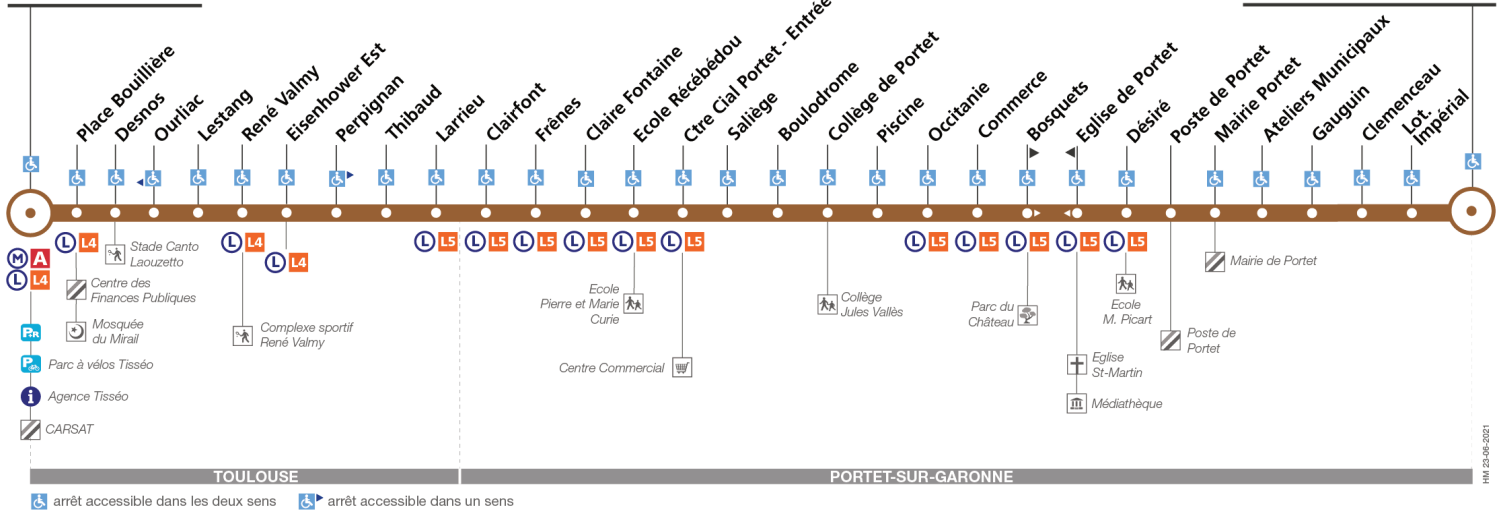

50

Direction Basso Cambo

du 30 août 2021
au 3 juillet 2022

Basso Cambo

Portet H. Boucher

Lundi à vendredi

Portet H. Boucher	06:10	06:35	06:55	07:10	07:25	07:40	07:55	08:11	08:26	08:42	08:57	09:14	09:36	09:58	10:20	10:42	11:04	11:26	11:48	12:10	12:32	12:54	13:16	13:38
Mairie Portet	06:14	06:39	06:59	07:14	07:30	07:45	07:59	08:15	08:30	08:46	09:01	09:18	09:40	10:02	10:23	10:45	11:07	11:29	11:51	12:13	12:35	12:57	13:19	13:41
Piscine	06:18	06:43	07:04	07:19	07:35	07:50	08:04	08:20	08:35	08:51	09:06	09:23	09:45	10:07	10:28	10:50	11:12	11:34	11:56	12:18	12:40	13:02	13:24	13:46
Ecole Récébédou	06:23	06:48	07:09	07:25	07:41	07:56	08:10	08:26	08:41	08:57	09:12	09:29	09:51	10:13	10:34	10:56	11:18	11:40	12:02	12:24	12:46	13:08	13:30	13:52
Thibaud	06:31	06:57	07:18	07:36	07:52	08:07	08:21	08:36	08:51	09:07	09:21	09:37	09:59	10:21	10:42	11:04	11:26	11:48	12:10	12:32	12:54	13:16	13:38	14:00
Basso Cambo	06:37	07:03	07:26	07:44	08:02	08:17	08:31	08:46	08:59	09:14	09:28	09:44	10:06	10:28	10:49	11:11	11:33	11:55	12:17	12:39	13:01	13:23	13:45	14:07
Portet H. Boucher	14:00	14:22	14:44	15:06	15:28	15:49	16:09	16:24	16:39	16:54	17:09	17:24	17:39	17:54	18:09	18:24	18:39	18:56	19:15	19:45	20:15	21:00		
Mairie Portet	14:03	14:25	14:47	15:09	15:31	15:52	16:12	16:27	16:42	16:57	17:12	17:27	17:42	17:57	18:12	18:27	18:42	18:59	19:18	19:48	20:18	21:03		
Piscine	14:08	14:30	14:52	15:14	15:36	15:58	16:18	16:33	16:48	17:03	17:18	17:33	17:48	18:03	18:18	18:32	18:47	19:04	19:23	19:53	20:23	21:07		
Ecole Récébédou	14:14	14:36	14:58	15:20	15:42	16:04	16:24	16:39	16:54	17:09	17:24	17:39	17:54	18:09	18:24	18:38	18:53	19:10	19:29	19:58	20:28	21:11		
Thibaud	14:22	14:44	15:06	15:28	15:50	16:12	16:32	16:47	17:02	17:17	17:32	17:47	18:02	18:17	18:32	18:46	19:01	19:18	19:37	20:06	20:35	21:18		
Basso Cambo	14:29	14:51	15:13	15:36	15:58	16:20	16:40	16:55	17:10	17:25	17:40	17:55	18:09	18:24	18:39	18:53	19:08	19:25	19:44	20:13	20:42	21:24		

Samedi

Portet H. Boucher	07:00	07:36	08:12	08:48	09:20	09:52	10:24	10:56	11:28	12:00	12:32	13:04	13:36	14:08	14:40	15:12	15:44	16:16	16:48	17:20	17:52	18:30	19:10	19:50
Mairie Portet	07:03	07:39	08:15	08:51	09:23	09:55	10:27	10:59	11:31	12:03	12:35	13:07	13:39	14:11	14:43	15:15	15:47	16:19	16:51	17:23	17:55	18:33	19:13	19:53
Piscine	07:08	07:44	08:20	08:56	09:28	10:00	10:32	11:04	11:36	12:08	12:40	13:12	13:44	14:16	14:48	15:20	15:52	16:24	16:57	17:29	18:01	18:39	19:18	19:58
Ecole Récébédou	07:13	07:49	08:25	09:01	09:33	10:06	10:38	11:10	11:42	12:14	12:45	13:17	13:49	14:22	14:54	15:26	15:58	16:30	17:03	17:35	18:07	18:45	19:24	20:03
Thibaud	07:19	07:55	08:32	09:08	09:41	10:14	10:46	11:18	11:50	12:22	12:53	13:25	13:57	14:31	15:03	15:35	16:07	16:39	17:12	17:44	18:16	18:54	19:32	20:10
Basso Cambo	07:24	08:00	08:37	09:14	09:47	10:20	10:52	11:25	11:57	12:29	13:00	13:32	14:04	14:38	15:10	15:42	16:14	16:46	17:19	17:51	18:23	19:01	19:38	20:16
Portet H. Boucher	20:30																							
Mairie Portet	20:33																							
Piscine	20:38																							
Ecole Récébédou	20:43																							
Thibaud	20:50																							
Basso Cambo	20:55																							

Lundi à vendredi en vacances scolaires