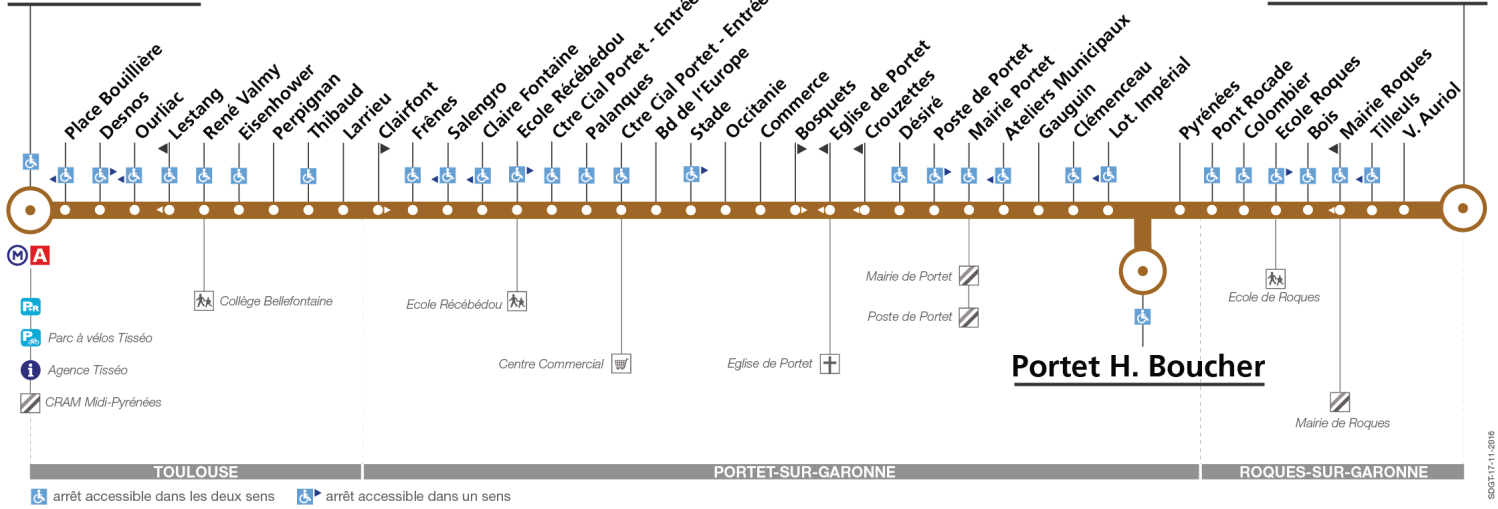

50

Direction Portet H. Boucher ou Roques Acacias

du 4 septembre 2017
au 1 juillet 2018

Basso Cambo

Roques Acacias

Lundi à vendredi

Basso Cambo	06:35	06:56	07:13	07:30	07:47	08:04	08:21	08:39	08:57	09:15	09:35	09:55	10:20	10:45	11:10	11:35	12:00	12:25	12:50	13:15	13:40	14:05	14:30	14:55
Thibaud	06:44	07:05	07:22	07:40	07:58	08:15	08:32	08:49	09:06	09:24	09:44	10:04	10:29	10:54	11:19	11:44	12:09	12:34	12:59	13:24	13:49	14:14	14:39	15:04
Palanques	06:52	07:13	07:31	07:49	08:07	08:24	08:41	08:57	09:14	09:32	09:52	10:12	10:37	11:02	11:27	11:52	12:19	12:42	13:07	13:32	13:57	14:22	14:47	15:12
Lot. Impérial	07:01	07:22	07:41	07:59	08:17	08:34	08:50	09:06	09:23	09:41	10:01	10:21	10:46	11:11	11:36	12:00	12:27	12:50	13:15	13:40	14:05	14:30	14:55	15:21
Portet H. Boucher	-	07:23	-	08:00	-	08:35	-	09:07	-	10:02	-	10:47	-	11:37	-	12:28	-	13:16	-	14:06	-	14:56	-	
Roques Acacias	07:09	-	07:49	-	08:25	-	08:57	-	09:30	09:48	-	10:28	-	11:18	-	12:07	-	12:58	-	13:48	-	14:38	-	15:29
Basso Cambo	15:20	15:40	16:00	16:20	16:38	16:56	17:14	17:32	17:50	18:08	18:26	18:44	19:05	19:35	20:05	20:35	-	-	-	-	-	-	-	-
Thibaud	15:30	15:50	16:10	16:32	16:50	17:08	17:26	17:44	18:03	18:21	18:37	18:54	19:15	19:44	20:13	20:43	-	-	-	-	-	-	-	-
Palanques	15:38	15:58	16:18	16:40	16:59	17:18	17:36	17:54	18:13	18:30	18:46	19:03	19:23	19:52	20:20	20:50	-	-	-	-	-	-	-	-
Lot. Impérial	15:47	16:07	16:28	16:50	17:09	17:28	17:46	18:04	18:22	18:39	18:55	19:12	19:32	20:01	20:27	20:57	-	-	-	-	-	-	-	-
Portet H. Boucher	15:48	-	16:29	-	17:10	-	17:47	-	18:23	-	18:56	-	19:32	-	20:28	-	-	-	-	-	-	-	-	-
Roques Acacias	-	16:15	-	16:58	-	17:36	-	18:12	-	18:47	-	19:19	19:39	20:08	-	21:04	-	-	-	-	-	-	-	-

Samedi

Basso Cambo	06:30	07:00	07:30	08:00	08:30	09:00	09:30	10:00	10:30	11:00	11:30	12:00	12:30	13:01	13:32	14:03	14:34	15:05	15:36	16:07	16:38	17:09	17:40	18:11
Thibaud	06:38	07:08	07:38	08:08	08:38	09:08	09:38	10:08	10:38	11:08	11:38	12:08	12:38	13:09	13:40	14:11	14:42	15:13	15:44	16:15	16:46	17:17	17:48	18:19
Palanques	06:47	07:17	07:46	08:16	08:46	09:16	09:46	10:17	10:47	11:17	11:47	12:16	12:46	13:17	13:48	14:20	14:51	15:22	15:53	16:24	16:55	17:26	17:57	18:27
Lot. Impérial	06:56	07:26	07:54	08:24	08:55	09:25	09:56	10:27	10:57	11:27	11:57	12:26	12:56	13:27	13:58	14:30	15:01	15:32	16:03	16:34	17:06	17:37	18:08	18:37
Portet H. Boucher	06:57	-	07:55	-	08:56	-	09:57	-	10:58	-	11:58	-	12:57	-	13:59	-	15:02	-	16:04	-	17:07	-	18:09	-
Roques Acacias	-	07:34	-	08:31	-	09:32	-	10:34	-	11:35	-	12:34	-	13:35	-	14:39	-	15:41	-	16:43	-	17:46	-	18:45
Basso Cambo	18:42	19:13	19:44	20:20	-	-	-	-	-	-	-	-	-	-	-	-	-	-	-	-	-	-	-	-
Thibaud	18:50	19:21	19:52	20:28	-	-	-	-	-	-	-	-	-	-	-	-	-	-	-	-	-	-	-	-
Palanques	18:58	19:29	19:59	20:35	-	-	-	-	-	-	-	-	-	-	-	-	-	-	-	-	-	-	-	-
Lot. Impérial	19:07	19:38	20:07	20:43	-	-	-	-	-	-	-	-	-	-	-	-	-	-	-	-	-	-	-	-
Portet H. Boucher	19:08	-	20:08	-	-	-	-	-	-	-	-	-	-	-	-	-	-	-	-	-	-	-	-	-
Roques Acacias	-	19:46	-	20:51	-	-	-	-	-	-	-	-	-	-	-	-	-	-	-	-	-	-	-	-

Lundi à vendredi en vacances scolaires