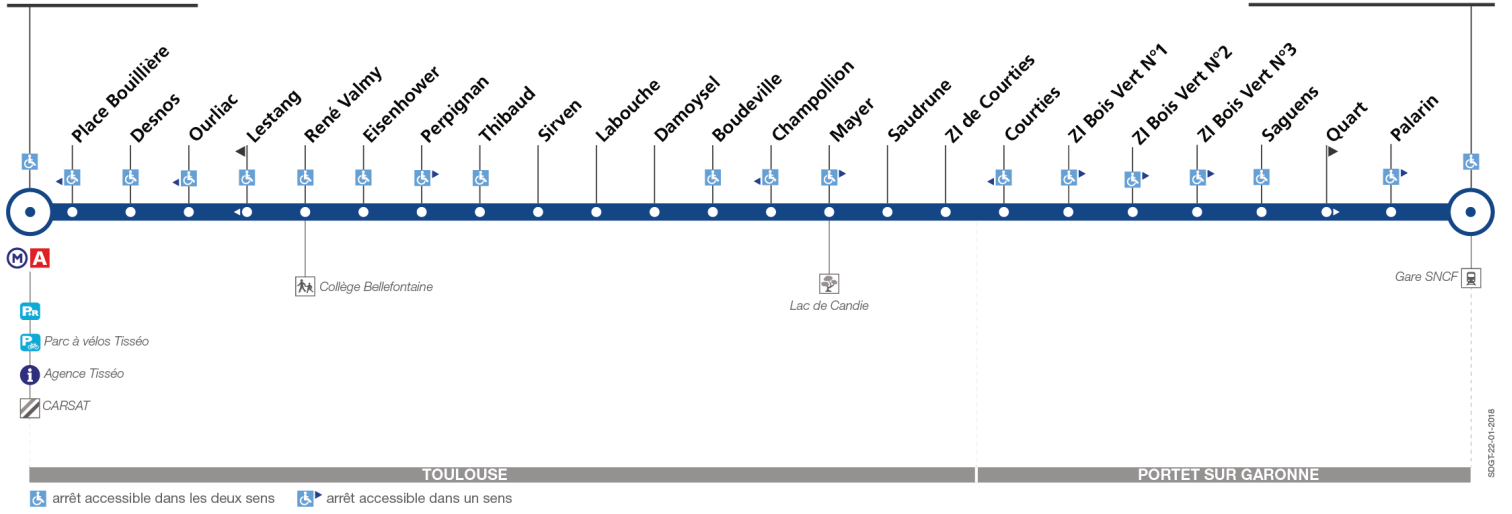

Lundi à vendredi du 8 juillet au 1er septembre

Basso Cambo	06:40	07:10	07:35	08:05	08:35	09:05	16:18	16:53	17:15	17:45	18:25	18:55
Thibaud	06:47	07:18	07:43	08:13	08:43	09:13	16:26	17:01	17:23	17:53	18:33	19:03
ZI Bois Vert N°2	06:55	07:26	07:51	08:21	08:51	09:21	16:34	17:09	17:31	18:01	18:41	19:11
Portet Gare SNCF	06:58	07:30	07:55	08:25	08:55	09:25	16:38	17:13	17:35	18:05	18:45	19:15

Horaires théoriques dépendant des conditions de circulation.
 Pour connaître les horaires en temps réel, vous pouvez consulter notre site www.tisseo.fr ou notre **application mobile**.

49

Direction Basso Cambo

du 3 septembre 2018
au 1 septembre 2019

Basso Cambo

Portet Gare SNCF

Lundi à vendredi

Portet Gare SNCF	06:45	07:18	07:53	08:15	08:50	09:15	16:35	17:05	17:35	18:05	18:35
ZI Bois Vert N°2	06:48	07:21	07:56	08:18	08:53	09:18	16:38	17:08	17:38	18:08	18:38
Thibaud	06:59	07:35	08:10	08:32	09:04	09:27	16:52	17:22	17:52	18:22	18:47
Basso Cambo	07:08	07:45	08:24	08:46	09:13	09:35	17:02	17:32	18:02	18:32	18:55

Lundi à vendredi en vacances scolaires

Portet Gare SNCF	06:45	07:18	07:53	08:15	08:50	09:15	16:35	17:05	17:35	18:05	18:35
ZI Bois Vert N°2	06:48	07:21	07:56	08:18	08:53	09:18	16:38	17:08	17:38	18:08	18:38
Thibaud	06:57	07:30	08:07	08:29	09:02	09:27	16:49	17:19	17:49	18:17	18:47
Basso Cambo	07:04	07:37	08:15	08:37	09:09	09:34	16:57	17:27	17:57	18:24	18:54