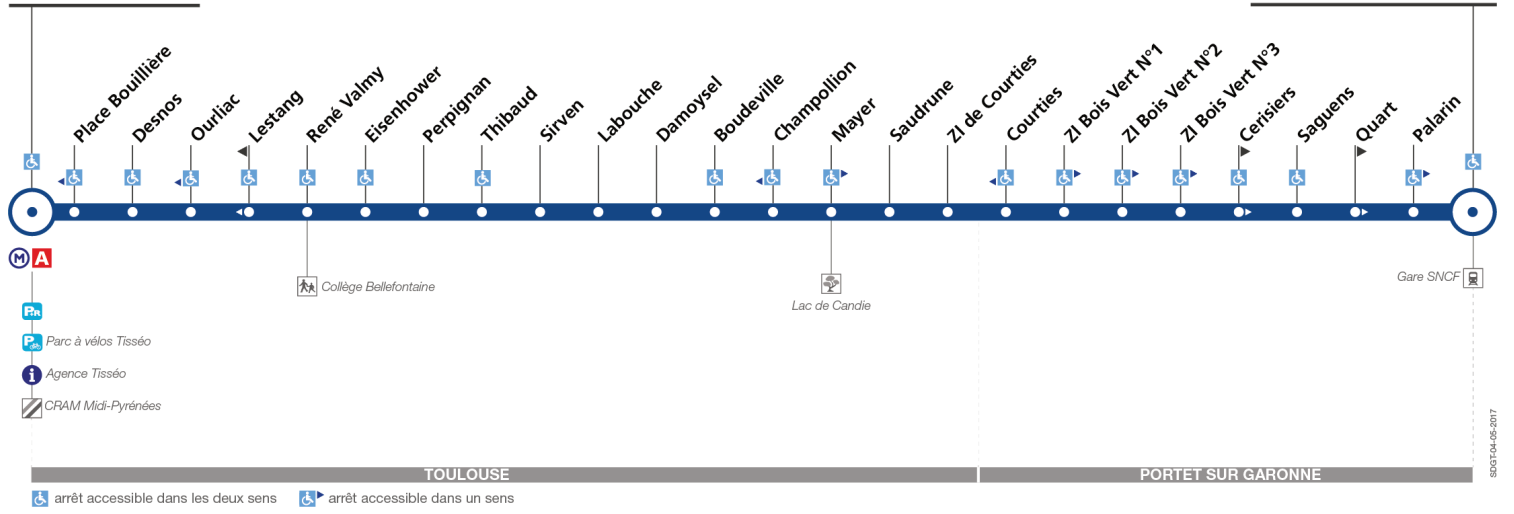

Lundi à vendredi en vacances scolaires

Basso Cambo	06:40	07:10	07:35	08:05	08:35	09:05	16:18	16:53	17:15	17:45	18:25	18:55
Thibaud	06:48	07:18	07:45	08:15	08:45	09:13	16:26	17:03	17:25	17:55	18:33	19:03
ZI Bois Vert N°2	06:56	07:26	07:56	08:26	08:56	09:21	16:34	17:14	17:36	18:06	18:43	19:11
Portet Gare SNCF	07:01	07:31	08:01	08:31	09:01	09:26	16:39	17:19	17:41	18:11	18:48	19:16

Horaires théoriques dépendant des conditions de circulation.
 Pour connaître les horaires en temps réel, vous pouvez consulter notre site www.tisseo.fr ou notre application mobile.

49

Direction Basso Cambo

du 4 septembre 2017
au 8 juillet 2018

Basso Cambo

Portet Gare SNCF

Lundi à vendredi

Portet Gare SNCF	06:45	07:18	07:53	08:15	08:50	09:15	16:35	17:05	17:35	18:05	18:35
ZI Bois Vert N°2	06:48	07:21	07:56	08:18	08:53	09:18	16:38	17:08	17:38	18:08	18:38
Thibaud	06:59	07:35	08:10	08:32	09:04	09:27	16:52	17:22	17:52	18:22	18:47
Basso Cambo	07:08	07:45	08:24	08:46	09:13	09:35	17:02	17:32	18:02	18:32	18:55

Lundi à vendredi en vacances scolaires

Portet Gare SNCF	06:45	07:18	07:53	08:15	08:50	09:15	16:35	17:05	17:35	18:05	18:35
ZI Bois Vert N°2	06:48	07:21	07:56	08:18	08:53	09:18	16:38	17:08	17:38	18:08	18:38
Thibaud	06:57	07:30	08:07	08:29	09:02	09:27	16:49	17:19	17:49	18:17	18:47
Basso Cambo	07:04	07:37	08:15	08:37	09:09	09:34	16:57	17:27	17:57	18:24	18:54