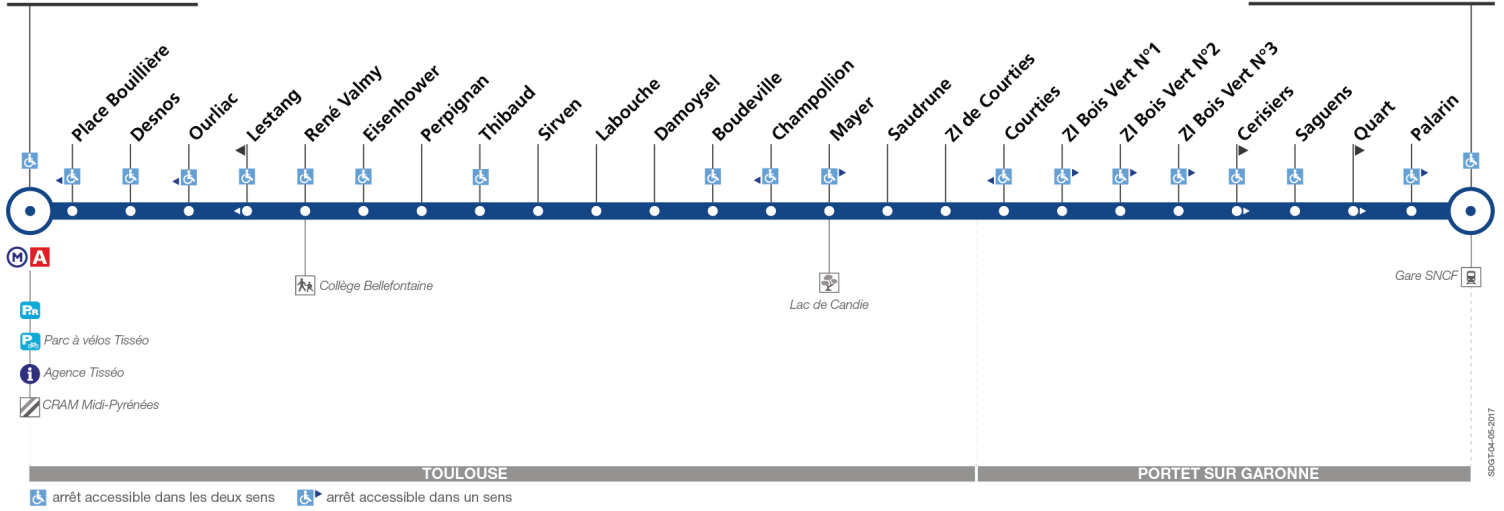

49

Direction Portet Gare SNCF

du 4 septembre 2017
au 8 juillet 2018

Basso Cambo

Portet Gare SNCF

Lundi à vendredi

Basso Cambo	06:40	07:10	07:35	08:05	08:35	09:05	16:18	16:53	17:15	17:45	18:25	18:55
Thibaud	06:49	07:22	07:47	08:17	08:47	09:14	16:30	17:08	17:30	18:00	18:34	19:04
ZI Bois Vert N°2	06:59	07:34	07:59	08:29	08:59	09:24	16:42	17:20	17:42	18:12	18:44	19:12
Portet Gare SNCF	07:05	07:39	08:04	08:34	09:04	09:30	16:47	17:25	17:47	18:17	18:50	19:17

Lundi à vendredi en vacances scolaires

Basso Cambo	06:40	07:10	07:35	08:05	08:35	09:05	16:18	16:53	17:15	17:45	18:25	18:55
Thibaud	06:48	07:18	07:45	08:15	08:45	09:13	16:26	17:03	17:25	17:55	18:33	19:03
ZI Bois Vert N°2	06:56	07:26	07:56	08:26	08:56	09:21	16:34	17:14	17:36	18:06	18:43	19:11
Portet Gare SNCF	07:01	07:31	08:01	08:31	09:01	09:26	16:39	17:19	17:41	18:11	18:48	19:16

Horaires théoriques dépendant des conditions de circulation.
 Pour connaître les horaires en temps réel, vous pouvez consulter notre site www.tisseo.fr ou notre application mobile.

49

Direction Basso Cambo

du 4 septembre 2017
au 8 juillet 2018

Basso Cambo

Portet Gare SNCF

Lundi à vendredi

Portet Gare SNCF	06:45	07:18	07:53	08:15	08:50	09:15	16:35	17:05	17:35	18:05	18:35
ZI Bois Vert N°2	06:48	07:21	07:56	08:18	08:53	09:18	16:38	17:08	17:38	18:08	18:38
Thibaud	06:59	07:35	08:10	08:32	09:04	09:27	16:52	17:22	17:52	18:22	18:47
Basso Cambo	07:08	07:45	08:24	08:46	09:13	09:35	17:02	17:32	18:02	18:32	18:55