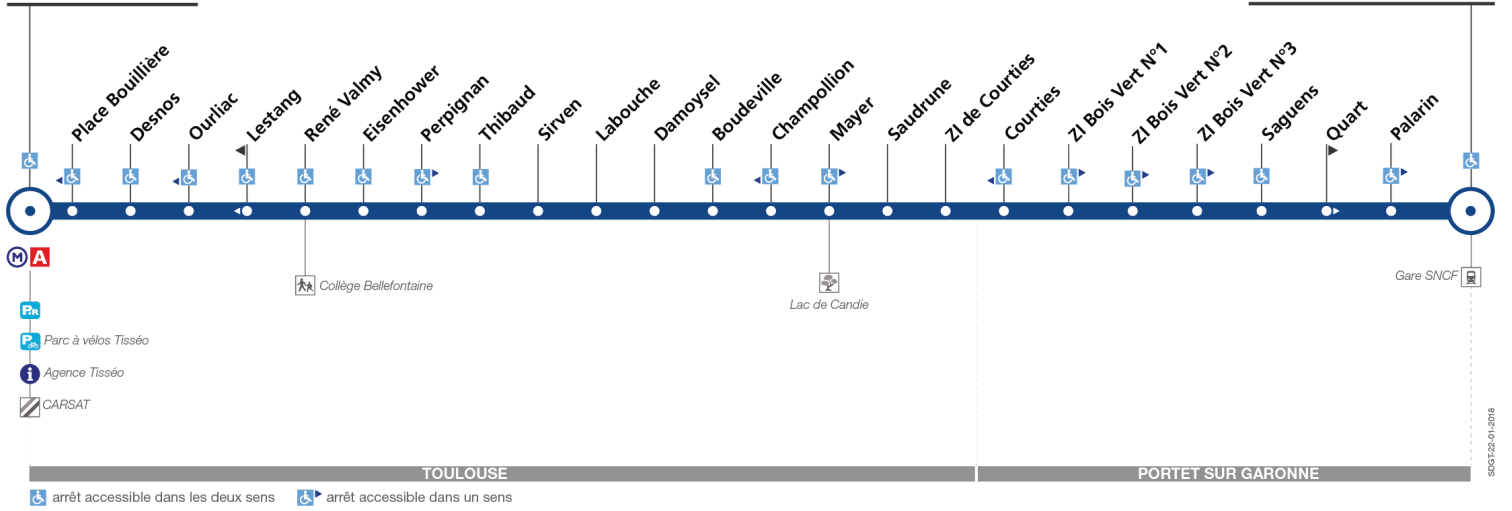

49

Direction Portet Gare SNCF

du 3 septembre 2018
au 1 septembre 2019

Basso Cambo

Portet Gare SNCF

Lundi à vendredi

Basso Cambo	06:40	07:10	07:35	08:05	08:35	09:05	16:18	16:53	17:15	17:45	18:25	18:55
Thibaud	06:49	07:22	07:47	08:17	08:47	09:14	16:30	17:08	17:30	18:00	18:34	19:04
ZI Bois Vert N°2	06:59	07:34	07:59	08:29	08:59	09:24	16:42	17:20	17:42	18:12	18:44	19:12
Portet Gare SNCF	07:04	07:38	08:03	08:33	09:03	09:29	16:46	17:24	17:46	18:16	18:49	19:16

Lundi à vendredi en vacances scolaires

Basso Cambo	06:40	07:10	07:35	08:05	08:35	09:05	16:18	16:53	17:15	17:45	18:25	18:55
Thibaud	06:48	07:18	07:45	08:15	08:45	09:13	16:26	17:03	17:25	17:55	18:33	19:03
ZI Bois Vert N°2	06:56	07:26	07:56	08:26	08:56	09:21	16:34	17:14	17:36	18:06	18:43	19:11
Portet Gare SNCF	07:00	07:30	08:00	08:30	09:00	09:25	16:38	17:18	17:40	18:10	18:47	19:15

Lundi à vendredi du 8 juillet au 1er septembre

Basso Cambo	06:40	07:10	07:35	08:05	08:35	09:05	16:18	16:53	17:15	17:45	18:25	18:55
Thibaud	06:47	07:18	07:43	08:13	08:43	09:13	16:26	17:01	17:23	17:53	18:33	19:03
ZI Bois Vert N°2	06:55	07:26	07:51	08:21	08:51	09:21	16:34	17:09	17:31	18:01	18:41	19:11
Portet Gare SNCF	06:58	07:30	07:55	08:25	08:55	09:25	16:38	17:13	17:35	18:05	18:45	19:15

Lundi à vendredi du 8 juillet au 1er septembre

Portet Gare SNCF	06:45	07:18	07:53	08:15	08:50	09:15	16:35	17:05	17:35	18:05	18:35
ZI Bois Vert N°2	06:48	07:21	07:56	08:18	08:53	09:18	16:38	17:08	17:38	18:08	18:38
Thibaud	06:54	07:27	08:05	08:27	08:59	09:27	16:47	17:19	17:49	18:17	18:44
Basso Cambo	07:02	07:35	08:12	08:34	09:07	09:34	16:54	17:27	17:57	18:24	18:52