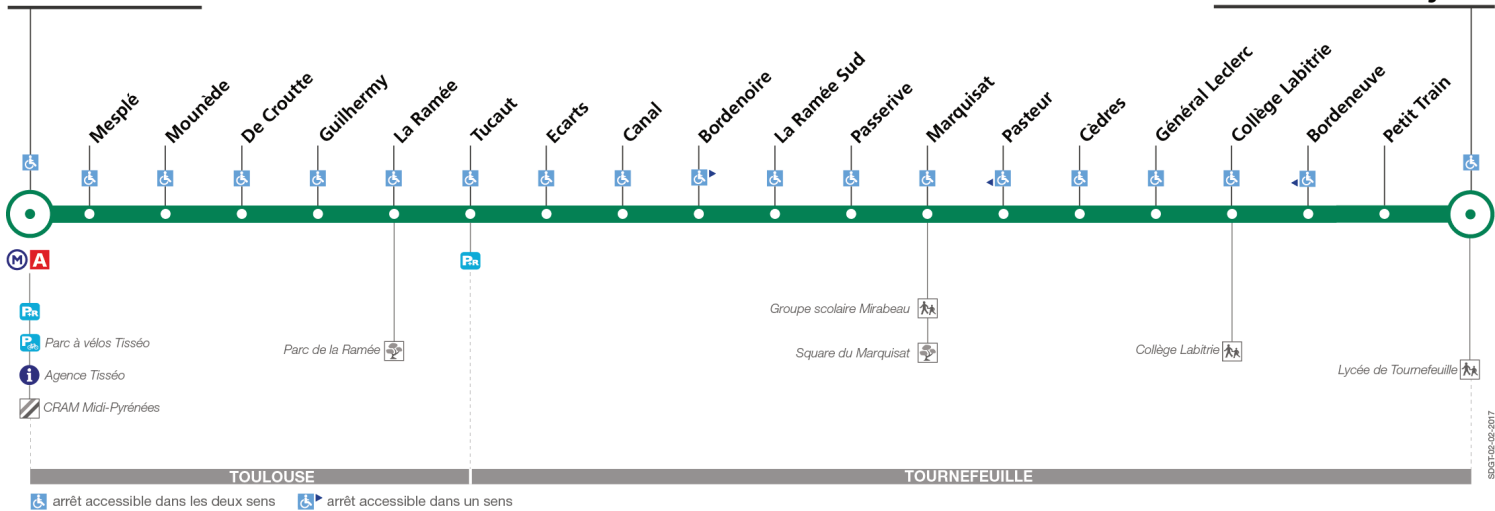

Horaires théoriques dépendant des conditions de circulation.
 Pour connaître les horaires en temps réel, vous pouvez consulter notre site www.tisseo.fr ou notre application mobile.

48

Direction Basso Cambo

du 26 juin 2017
au 3 septembre 2017

Basso Cambo

Tournefeuille Lycée

Lundi à vendredi du 26 juin au 7 juillet et du 28 août au 1er septembre

Tournefeuille Lycée	06:25	06:55	07:25	07:55	08:25	08:55	09:25	09:55	10:25	10:55	11:25	11:55	12:25	12:55	13:25	13:55	14:25	14:55	15:25	15:55	16:25	16:55	17:25	17:55
Collège Labitrie	06:27	06:57	07:27	07:57	08:27	08:57	09:27	09:57	10:27	10:57	11:27	11:57	12:27	12:57	13:27	13:57	14:27	14:57	15:27	15:57	16:27	16:57	17:27	17:57
Marquisat	06:29	06:59	07:29	08:00	08:30	08:59	09:29	09:59	10:29	10:59	11:29	11:59	12:29	12:59	13:29	13:59	14:29	14:59	15:29	15:59	16:29	16:59	17:29	17:59
La Ramée Sud	06:31	07:01	07:31	08:02	08:32	09:01	09:31	10:01	10:31	11:01	11:31	12:01	12:31	13:01	13:31	14:01	14:31	15:01	15:31	16:01	16:31	17:01	17:31	18:01
Tucaut	06:35	07:05	07:35	08:06	08:36	09:05	09:35	10:05	10:35	11:05	11:35	12:05	12:35	13:05	13:35	14:05	14:35	15:05	15:35	16:05	16:35	17:05	17:35	18:05
Guilhermy	06:38	07:08	07:38	08:09	08:39	09:08	09:38	10:08	10:38	11:08	11:38	12:08	12:38	13:08	13:38	14:08	14:38	15:08	15:38	16:08	16:38	17:08	17:38	18:08
Basso Cambo	06:45	07:15	07:45	08:16	08:46	09:15	09:45	10:15	10:45	11:15	11:45	12:15	12:45	13:15	13:45	14:15	14:45	15:15	15:45	16:15	16:45	17:15	17:45	18:15

Tournefeuille Lycée	18:25	18:55	19:25	19:55	20:25																			
Collège Labitrie	18:27	18:57	19:27	19:57	20:27																			
Marquisat	18:29	18:59	19:29	19:59	20:29																			
La Ramée Sud	18:31	19:01	19:31	20:01	20:31																			
Tucaut	18:35	19:05	19:35	20:05	20:35																			
Guilhermy	18:38	19:08	19:38	20:08	20:38																			
Basso Cambo	18:45	19:15	19:45	20:15	20:45																			