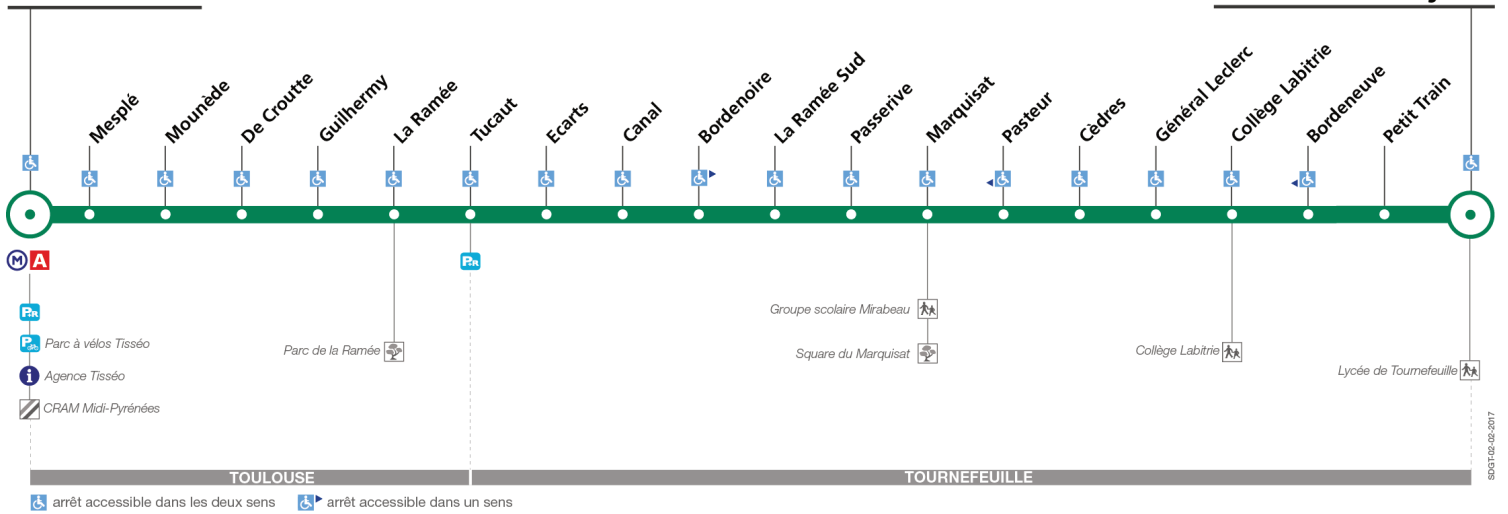

48

Direction Tournefeuille Lycée

du 26 juin 2017
au 3 septembre 2017

Basso Cambo

Tournefeuille Lycée

Lundi à vendredi du 26 juin au 7 juillet et du 28 août au 1er septembre

Basso Cambo	06:25	06:55	07:25	07:55	08:25	08:55	09:25	09:55	10:25	10:55	11:25	11:55	12:25	12:55	13:25	13:55	14:25	14:55	15:25	15:55	16:25	16:55	17:25	17:55
Guilhermy	06:31	07:01	07:31	08:01	08:31	09:01	09:31	10:01	10:31	11:01	11:31	12:01	12:31	13:01	13:31	14:01	14:31	15:01	15:31	16:01	16:31	17:01	17:31	18:01
Tucaut	06:34	07:04	07:34	08:04	08:34	09:04	09:34	10:04	10:34	11:04	11:34	12:04	12:34	13:04	13:34	14:04	14:34	15:04	15:34	16:04	16:34	17:04	17:34	18:04
La Ramée Sud	06:38	07:08	07:38	08:08	08:38	09:08	09:38	10:08	10:38	11:08	11:38	12:08	12:38	13:08	13:38	14:08	14:38	15:08	15:38	16:08	16:38	17:08	17:38	18:08
Marquisat	06:39	07:09	07:39	08:09	08:39	09:09	09:39	10:09	10:39	11:09	11:39	12:09	12:39	13:09	13:39	14:09	14:40	15:10	15:40	16:10	16:40	17:10	17:41	18:11
Collège Labitrie	06:42	07:12	07:42	08:12	08:42	09:12	09:42	10:12	10:42	11:12	11:42	12:12	12:42	13:12	13:42	14:12	14:43	15:13	15:43	16:13	16:43	17:13	17:44	18:14
Tournefeuille Lycée	06:45	07:15	07:45	08:15	08:45	09:15	09:45	10:15	10:45	11:15	11:45	12:15	12:45	13:15	13:45	14:15	14:46	15:16	15:46	16:16	16:46	17:16	17:47	18:17
Basso Cambo	18:25	18:55	19:25	19:55	20:25																			
Guilhermy	18:31	19:01	19:31	20:01	20:31																			
Tucaut	18:34	19:04	19:34	20:04	20:34																			
La Ramée Sud	18:38	19:08	19:38	20:08	20:38																			
Marquisat	18:40	19:10	19:40	20:10	20:39																			
Collège Labitrie	18:43	19:13	19:43	20:12	20:42																			
Tournefeuille Lycée	18:46	19:16	19:45	20:14	20:44																			