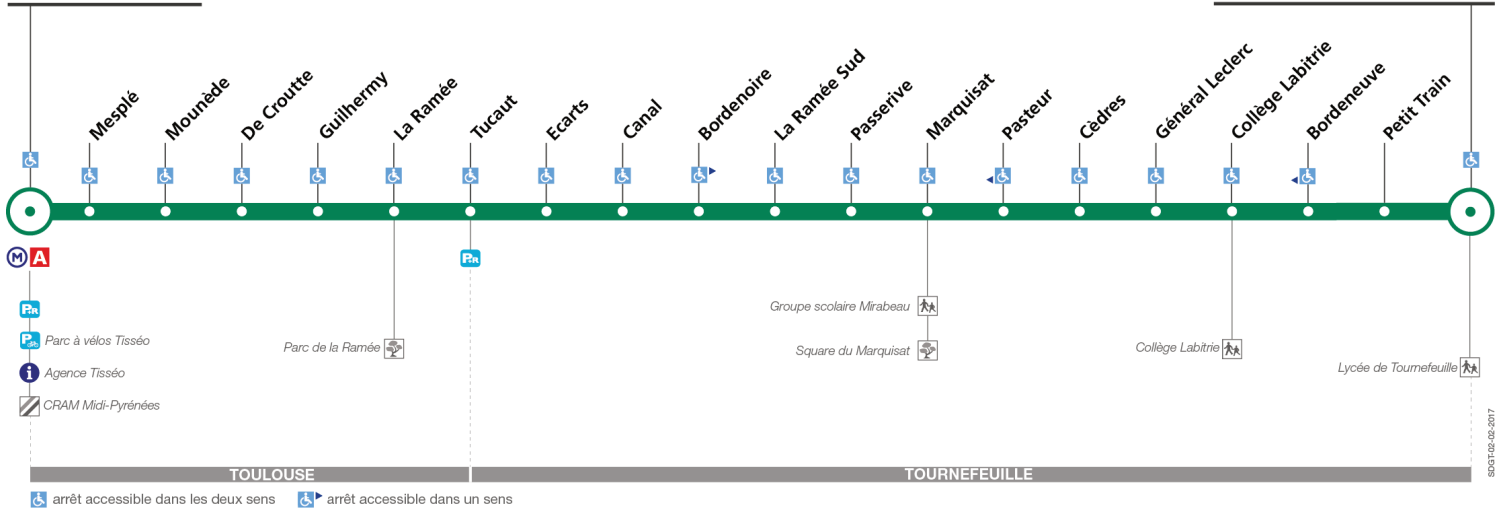

48

Direction Tournefeuille Lycée

du 4 septembre 2017
au 24 juin 2018

Basso Cambo

Tournefeuille Lycée

Lundi à vendredi

Basso Cambo	06:00	06:25	06:50	07:10	07:40	08:15	08:50	09:20	09:55	10:30	11:05	11:40	12:15	12:50	13:25	14:00	14:35	15:10	15:35	16:00	16:25	16:50	17:15	17:40
Guilhermy	06:06	06:31	06:56	07:16	07:47	08:22	08:56	09:26	10:01	10:36	11:11	11:46	12:21	12:56	13:31	14:06	14:41	15:16	15:41	16:06	16:31	16:56	17:21	17:46
Tucaut	06:08	06:34	06:59	07:19	07:50	08:25	08:59	09:29	10:04	10:39	11:14	11:49	12:24	12:59	13:34	14:09	14:44	15:19	15:44	16:09	16:34	16:59	17:24	17:49
La Ramée Sud	06:12	06:38	07:04	07:26	08:01	08:31	09:04	09:34	10:08	10:43	11:18	11:53	12:29	13:04	13:39	14:14	14:49	15:24	15:49	16:14	16:39	17:04	17:30	17:55
Marquisat	06:13	06:39	07:06	07:31	08:08	08:35	09:07	09:36	10:10	10:45	11:20	11:55	12:31	13:06	13:41	14:16	14:51	15:26	15:51	16:16	16:41	17:06	17:32	17:57
Collège Labitrie	06:16	06:42	07:10	07:39	08:20	08:43	09:11	09:39	10:13	10:48	11:23	11:58	12:34	13:09	13:44	14:19	14:54	15:29	15:54	16:19	16:45	17:10	17:36	18:01
Tournefeuille Lycée	06:18	06:44	07:13	07:42	08:23	08:46	09:14	09:41	10:15	10:50	11:25	12:00	12:36	13:11	13:46	14:21	14:56	15:31	15:56	16:21	16:47	17:12	17:39	18:04
Basso Cambo	18:05	18:35	19:00	19:30	20:00	20:30	21:00																	
Guilhermy	18:11	18:41	19:06	19:36	20:06	20:36	21:06																	
Tucaut	18:14	18:44	19:09	19:39	20:09	20:39	21:09																	
La Ramée Sud	18:20	18:50	19:14	19:43	20:13	20:43	21:13																	
Marquisat	18:22	18:52	19:16	19:45	20:15	20:45	21:15																	
Collège Labitrie	18:25	18:55	19:19	19:48	20:18	20:48	21:18																	
Tournefeuille Lycée	18:28	18:58	19:22	19:51	20:21	20:50	21:20																	