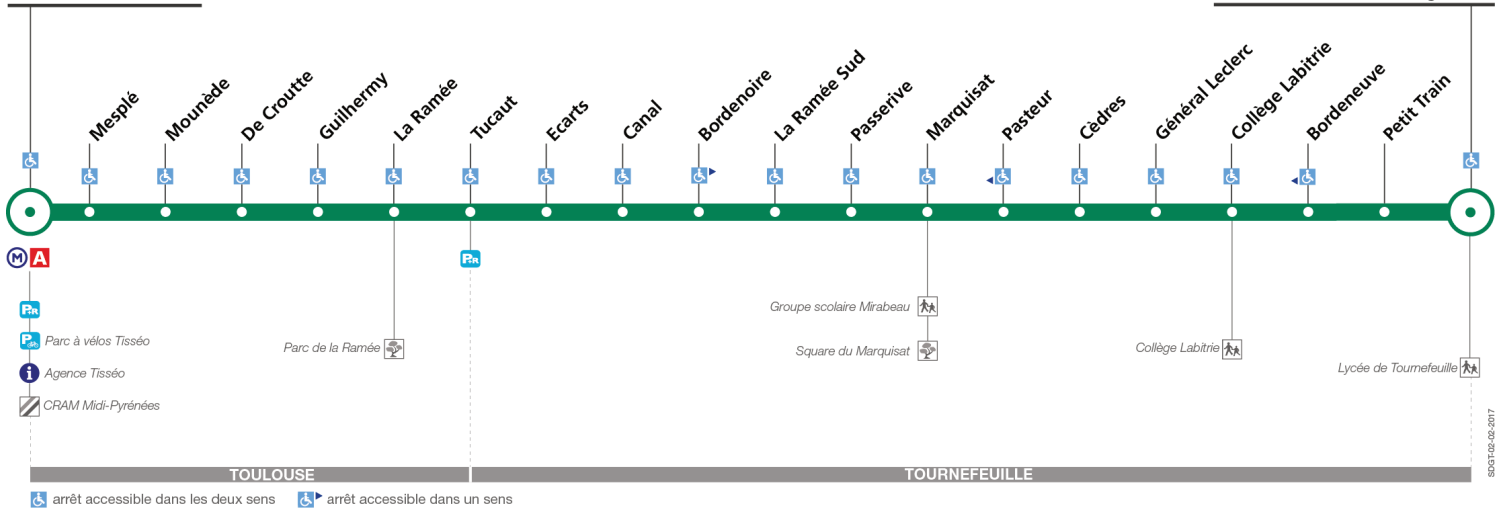

Horaires théoriques dépendant des conditions de circulation.
Pour connaître les horaires en temps réel, vous pouvez consulter notre site www.tisseo.fr ou notre application mobile.

48

Direction Basso Cambo

du 4 septembre 2017
au 24 juin 2018

Basso Cambo

Tournefeuille Lycée

Lundi à vendredi

Tournefeuille Lycée	06:15	06:40	07:05	07:30	08:00	08:40	09:15	09:50	10:25	11:00	11:35	12:10	12:45	13:20	13:55	14:30	15:05	15:40	16:05	16:30	16:55	17:20	17:45	18:10
Collège Labitrie	06:17	06:42	07:07	07:33	08:03	08:42	09:17	09:52	10:27	11:02	11:37	12:12	12:47	13:22	13:57	14:32	15:08	15:43	16:08	16:33	16:58	17:23	17:47	18:12
Marquisat	06:19	06:45	07:10	07:36	08:06	08:45	09:20	09:55	10:30	11:05	11:40	12:15	12:50	13:25	14:00	14:35	15:11	15:46	16:11	16:36	17:01	17:28	17:52	18:17
La Ramée Sud	06:21	06:47	07:13	07:39	08:09	08:47	09:22	09:57	10:32	11:07	11:42	12:17	12:52	13:27	14:02	14:37	15:13	15:48	16:13	16:38	17:03	17:32	17:55	18:20
Tucaut	06:25	06:52	07:19	07:48	08:25	08:56	09:26	10:01	10:36	11:11	11:46	12:21	12:56	13:31	14:06	14:41	15:17	15:52	16:18	16:43	17:08	17:37	18:00	18:25
Guilhermy	06:28	06:55	07:22	07:51	08:28	08:59	09:29	10:04	10:39	11:14	11:49	12:24	12:59	13:34	14:09	14:44	15:20	15:55	16:21	16:46	17:11	17:40	18:03	18:28
Basso Cambo	06:33	07:01	07:28	07:57	08:34	09:05	09:35	10:10	10:45	11:20	11:55	12:30	13:05	13:40	14:15	14:50	15:26	16:01	16:27	16:52	17:17	17:46	18:09	18:34
Tournefeuille Lycée	18:35	19:05	19:30	20:00	20:30	21:00																		
Collège Labitrie	18:37	19:07	19:32	20:02	20:32	21:02																		
Marquisat	18:41	19:10	19:35	20:05	20:35	21:04																		
La Ramée Sud	18:44	19:12	19:37	20:07	20:37	21:06																		
Tucaut	18:48	19:16	19:41	20:11	20:41	21:10																		
Guilhermy	18:51	19:19	19:44	20:14	20:44	21:13																		
Basso Cambo	18:57	19:25	19:50	20:19	20:49	21:18																		