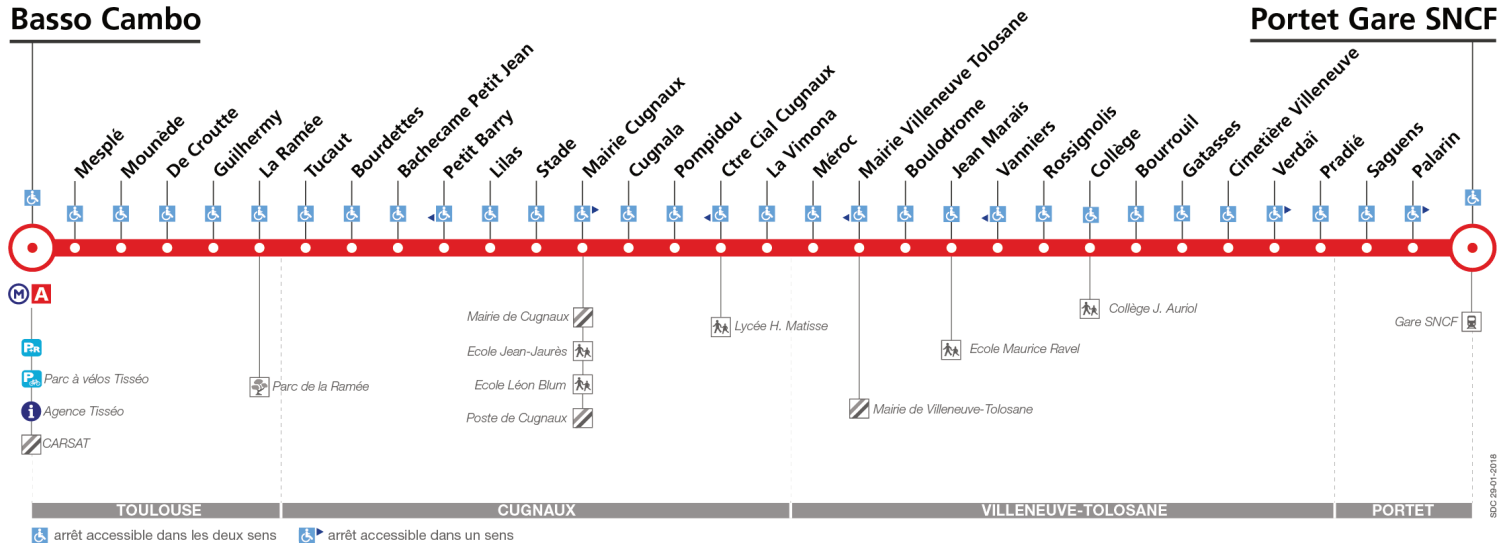

## Lundi à vendredi en vacances scolaires

Basso Cambou	06:15	06:45	07:15	07:35	07:55	08:15	08:35	08:55	09:15	09:45	10:15	10:45	11:15	11:45	12:15	12:45	13:15	13:45	14:15	14:45	15:15	15:45	16:15	16:35
Guilhermy	06:19	06:50	07:20	07:40	08:00	08:20	08:40	09:00	09:20	09:50	10:20	10:50	11:20	11:50	12:20	12:50	13:20	13:50	14:20	14:50	15:20	15:50	16:20	16:40
Tucaut	06:22	06:53	07:23	07:43	08:03	08:23	08:43	09:03	09:23	09:53	10:23	10:53	11:23	11:53	12:23	12:53	13:23	13:53	14:23	14:53	15:23	15:53	16:23	16:43
Bachecame Petit Jean	06:25	06:56	07:26	07:46	08:06	08:26	08:46	09:06	09:26	09:56	10:26	10:56	11:26	11:56	12:26	12:56	13:26	13:56	14:26	14:56	15:26	15:56	16:26	16:46
Pompidou	06:29	07:01	07:31	07:50	08:10	08:32	08:52	09:11	09:31	10:02	10:32	11:02	11:32	12:01	12:31	13:01	13:31	14:01	14:31	15:01	15:31	16:01	16:32	16:52
Mairie Villeneuve Tolosane	06:31	07:04	07:34	07:53	08:13	08:35	08:55	09:14	09:34	10:05	10:35	11:05	11:35	12:04	12:34	13:06	13:36	14:06	14:36	15:06	15:36	16:06	16:35	16:55
Pradié	06:37	07:12	07:42	08:00	08:21	08:43	09:03	09:22	09:41	10:13	10:43	11:13	11:43	12:11	12:41	13:13	13:43	14:13	14:44	15:14	15:44	16:14	16:43	17:03
Portet Gare SNCF	06:40	07:15	07:45	08:03	08:24	08:46	09:06	09:25	09:44	10:16	10:46	11:16	11:46	12:14	12:44	13:16	13:46	14:16	14:47	15:17	15:47	16:17	16:46	17:06

Basso Cambo

Portet Gare SNCF

TOULOUSE CUGNAUX VILLENEUVE-TOLOSANE PORTET

Lundi à vendredi

Timetable for Monday to Friday with arrival and departure times for various stations.

Samedi

Timetable for Saturday with arrival and departure times for various stations.