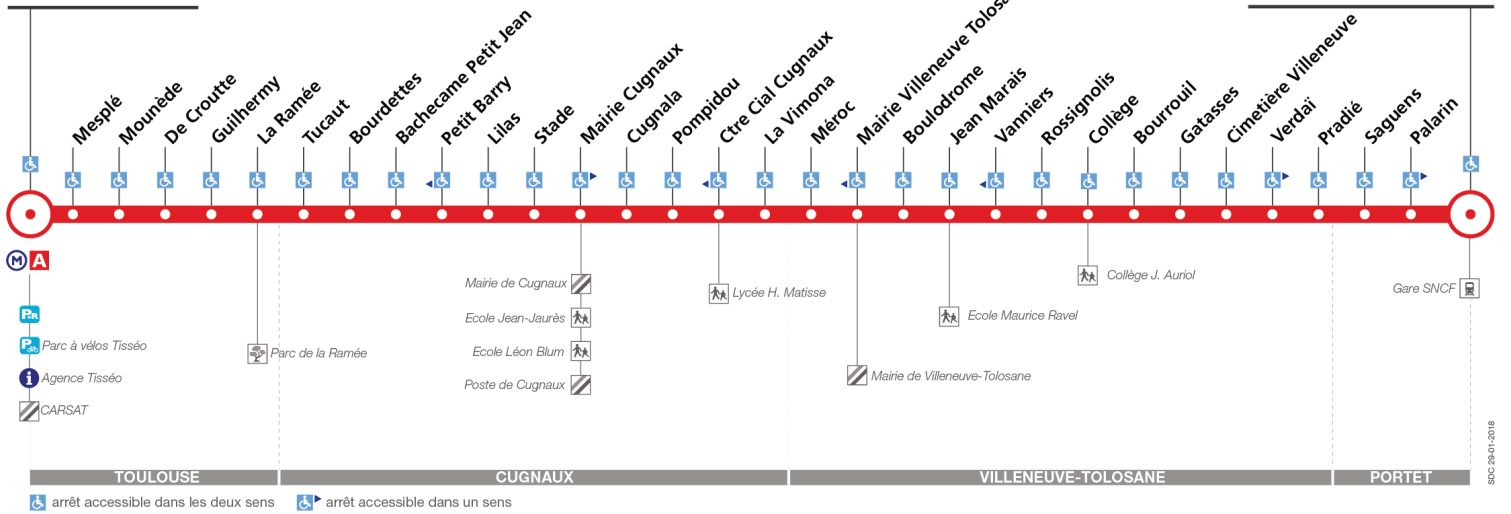

47

Direction Portet Gare SNCF

du 2 juillet 2018
au 2 septembre 2018

Basso Cambo

Portet Gare SNCF

Lundi à vendredi du 2 au 6 juillet et du 27 au 31 août

Basso Cambo	06:15	06:45	07:15	07:35	07:55	08:15	08:35	08:55	09:15	09:45	10:15	10:45	11:15	11:45	12:15	12:45	13:15	13:45	14:15	14:45	15:15	15:45	16:15	16:35
Guilhermy	06:19	06:50	07:20	07:40	08:00	08:20	08:40	09:00	09:20	09:50	10:20	10:50	11:20	11:50	12:20	12:50	13:20	13:50	14:20	14:50	15:20	15:50	16:20	16:40
Tucaut	06:22	06:53	07:23	07:43	08:03	08:23	08:43	09:03	09:23	09:53	10:23	10:53	11:23	11:53	12:23	12:53	13:23	13:53	14:23	14:53	15:23	15:53	16:23	16:43
Bachecame Petit Jean	06:25	06:56	07:26	07:46	08:06	08:26	08:46	09:06	09:26	09:56	10:26	10:56	11:26	11:56	12:26	12:56	13:26	13:56	14:26	14:56	15:26	15:56	16:26	16:46
Pompidou	06:29	07:01	07:31	07:50	08:10	08:32	08:52	09:11	09:31	10:02	10:32	11:02	11:32	12:01	12:31	13:03	13:33	14:03	14:33	15:03	15:33	16:03	16:32	16:52
Mairie Villeneuve Tolosane	06:31	07:04	07:34	07:53	08:13	08:35	08:55	09:14	09:34	10:05	10:35	11:05	11:35	12:04	12:34	13:06	13:36	14:06	14:36	15:06	15:36	16:06	16:35	16:55
Pradié	06:37	07:12	07:42	08:00	08:21	08:43	09:03	09:22	09:41	10:13	10:43	11:13	11:43	12:11	12:41	13:13	13:43	14:13	14:44	15:14	15:44	16:14	16:43	17:03
Portet Gare SNCF	06:40	07:15	07:45	08:03	08:24	08:46	09:06	09:25	09:44	10:16	10:46	11:16	11:46	12:14	12:44	13:16	13:46	14:16	14:47	15:17	15:47	16:17	16:46	17:06