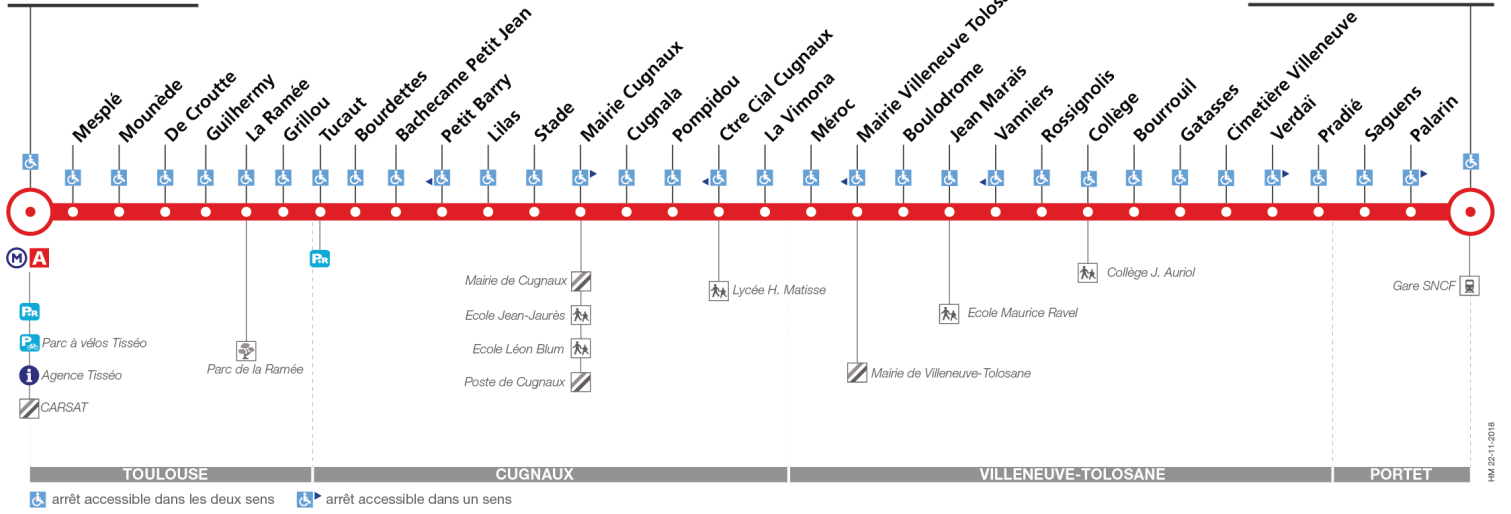

Table with 14 columns (times) and 6 rows (locations: Basso Cambo, Guilhermy, Tucaut, Bachecame Petit Jean, Pompidou, Mairie Villeneuve Tolosane, Pradié, Portet Gare SNCF)

Horaires théoriques dépendant des conditions de circulation.

Pour connaître les horaires en temps réel, vous pouvez consulter notre site www.tisseo.fr ou notre application mobile.

47

Direction Basso Cambo

du 7 janvier 2019
au 30 juin 2019

Basso Cambo

Portet Gare SNCF