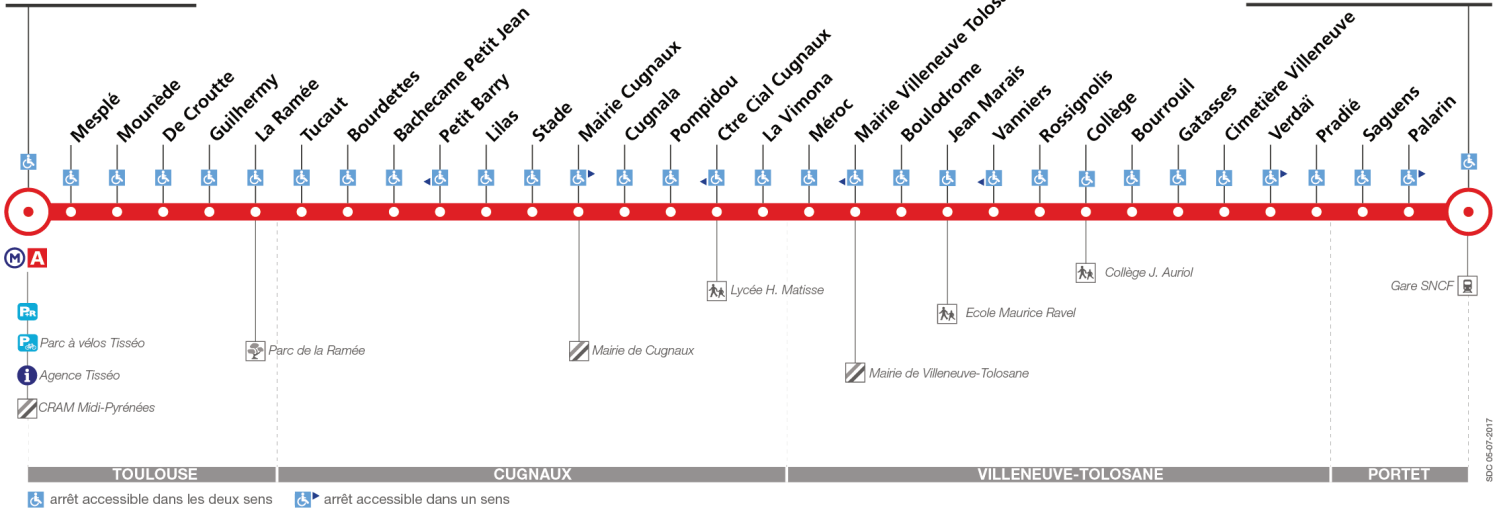

Direction Basso Cambo

du 4 septembre 2017
au 1 juillet 2018

Basso Cambo

Portet Gare SNCF

Lundi à vendredi

Portet Gare SNCF	06:10	06:40	06:56	07:11	07:26	07:41	07:56	08:11	08:26	08:41	08:56	09:11	09:41	10:11	10:41	11:11	11:41	12:11	12:41	13:11	13:41	14:11	14:41	15:11
Pradié	06:13	06:43	06:59	07:14	07:30	07:45	08:00	08:14	08:29	08:44	08:59	09:14	09:44	10:14	10:44	11:14	11:44	12:14	12:44	13:14	13:44	14:14	14:44	15:14
Mairie Villeneuve Tolosane	06:21	06:52	07:08	07:23	07:39	07:54	08:09	08:23	08:37	08:52	09:07	09:22	09:51	10:21	10:51	11:21	11:51	12:21	12:51	13:21	13:51	14:21	14:51	15:21
Pompidou	06:24	06:56	07:12	07:27	07:43	07:58	08:13	08:27	08:40	08:55	09:10	09:25	09:54	10:24	10:54	11:24	11:54	12:24	12:55	13:25	13:55	14:25	14:55	15:25
Bachecame Petit Jean	06:29	07:02	07:18	07:33	07:49	08:04	08:19	08:33	08:46	09:01	09:16	09:31	10:00	10:30	11:00	11:29	11:59	12:29	13:00	13:30	14:00	14:30	15:00	15:31
Tucaut	06:33	07:06	07:22	07:37	07:53	08:08	08:23	08:37	08:50	09:05	09:20	09:35	10:04	10:34	11:04	11:33	12:03	12:33	13:04	13:34	14:04	14:34	15:04	15:35
Guilhermy	06:36	07:09	07:25	07:40	07:56	08:11	08:26	08:40	08:53	09:08	09:23	09:38	10:07	10:37	11:07	11:36	12:06	12:36	13:07	13:37	14:07	14:37	15:07	15:38
Basso Cambo	06:43	07:16	07:32	07:47	08:03	08:18	08:33	08:47	09:00	09:15	09:30	09:45	10:14	10:44	11:14	11:43	12:13	12:43	13:14	13:44	14:14	14:44	15:14	15:45
Portet Gare SNCF	15:41	16:11	16:26	16:41	16:56	17:11	17:26	17:41	17:56	18:11	18:27	18:45	19:15	19:45	20:15	20:45								
Pradié	15:44	16:14	16:29	16:44	16:59	17:14	17:29	17:44	17:59	18:14	18:30	18:48	19:18	19:48	20:18	20:48								
Mairie Villeneuve Tolosane	15:51	16:22	16:37	16:52	17:07	17:22	17:36	17:51	18:06	18:21	18:37	18:55	19:25	19:55	20:24	20:54								
Pompidou	15:55	16:26	16:41	16:56	17:11	17:26	17:40	17:55	18:10	18:25	18:41	18:59	19:28	19:58	20:27	20:57								
Bachecame Petit Jean	16:01	16:32	16:47	17:02	17:17	17:32	17:46	18:01	18:16	18:31	18:47	19:04	19:33	20:02	20:31	21:01								
Tucaut	16:05	16:36	16:51	17:06	17:21	17:36	17:50	18:05	18:20	18:35	18:51	19:08	19:37	20:06	20:35	21:04								
Guilhermy	16:08	16:39	16:54	17:09	17:24	17:39	17:53	18:08	18:23	18:38	18:54	19:11	19:40	20:09	20:38	21:07								
Basso Cambo	16:15	16:46	17:01	17:16	17:31	17:46	18:00	18:15	18:30	18:45	19:01	19:18	19:46	20:15	20:44	21:13								

Samedi