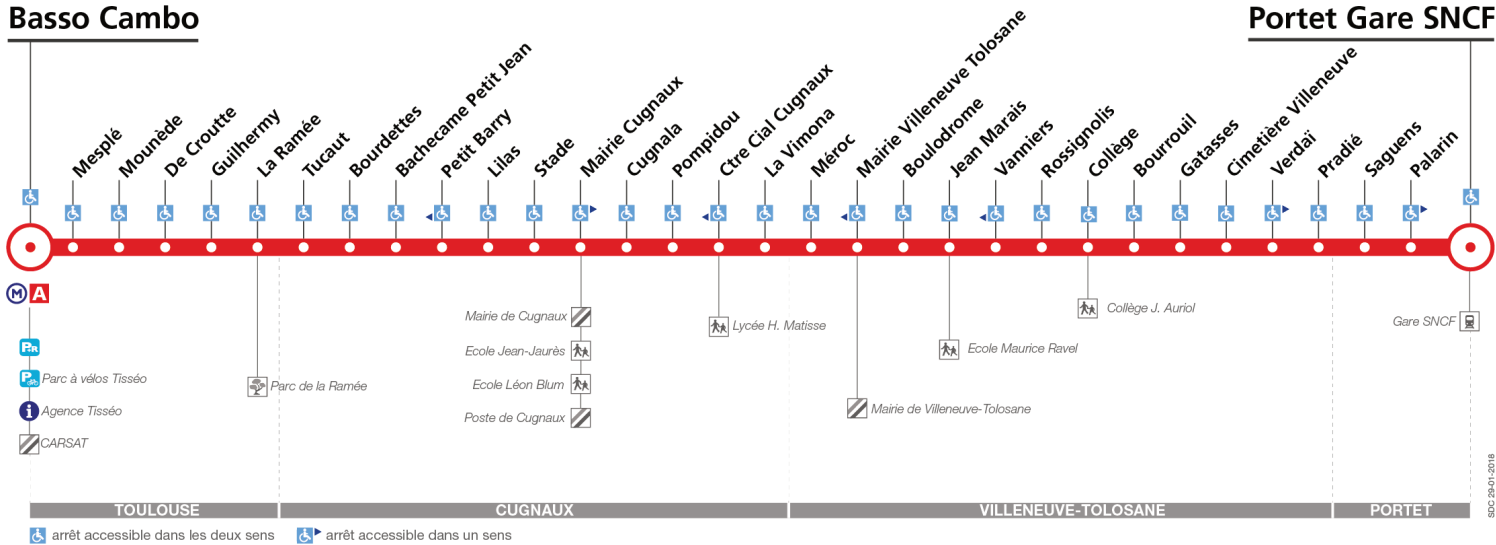

# Direction Portet Gare SNCF

du 5 mars 2018  
au 1 juillet 2018

## Basso Cambou

## Portet Gare SNCF

## Lundi à vendredi

	06:00	06:30	07:00	07:13	07:26	07:40	07:54	08:09	08:18	08:31	08:45	08:58	09:13	09:36	09:59	10:22	10:45	11:08	11:31	11:54	12:17	12:40	13:03	13:26
Basso Cambou	06:00	06:30	07:00	07:13	07:26	07:40	07:54	08:09	08:18	08:31	08:45	08:58	09:13	09:36	09:59	10:22	10:45	11:08	11:31	11:54	12:17	12:40	13:03	13:26
Guilhermy	06:06	06:36	07:06	07:19	07:32	07:46	08:00	08:15	08:24	08:37	08:51	09:04	09:19	09:42	10:05	10:28	10:51	11:14	11:37	12:00	12:23	12:46	13:09	13:32
Tucaut	06:09	06:39	07:09	07:22	07:35	07:49	08:03	08:18	08:27	08:40	08:54	09:07	09:22	09:45	10:08	10:31	10:54	11:17	11:40	12:03	12:26	12:49	13:12	13:35
Bachecame Petit Jean	06:12	06:42	07:13	07:26	07:39	07:53	08:07	08:22	08:31	08:44	08:58	09:11	09:26	09:48	10:11	10:34	10:57	11:20	11:43	12:06	12:29	12:52	13:15	13:38
Pompidou	06:17	06:47	07:19	07:32	07:45	07:59	08:13	08:28	08:37	08:50	09:04	09:17	09:32	09:54	10:17	10:40	11:03	11:26	11:49	12:12	12:35	12:58	13:21	13:44
Mairie Villeneuve Tolosane	06:20	06:50	07:22	07:35	07:48	08:02	08:16	08:31	08:40	08:53	09:07	09:20	09:35	09:57	10:20	10:43	11:06	11:29	11:52	12:15	12:38	13:01	13:24	13:47
Pradié	06:27	06:57	07:30	07:43	07:56	08:10	08:24	08:39	08:48	09:01	09:14	09:27	09:42	10:04	10:27	10:50	11:13	11:36	11:59	12:23	12:46	13:09	13:32	13:55
Portet Gare SNCF	06:31	07:01	07:34	07:47	08:00	08:14	08:28	08:43	08:52	09:05	09:18	09:31	09:46	10:08	10:31	10:54	11:16	11:39	12:02	12:26	12:49	13:12	13:35	13:58