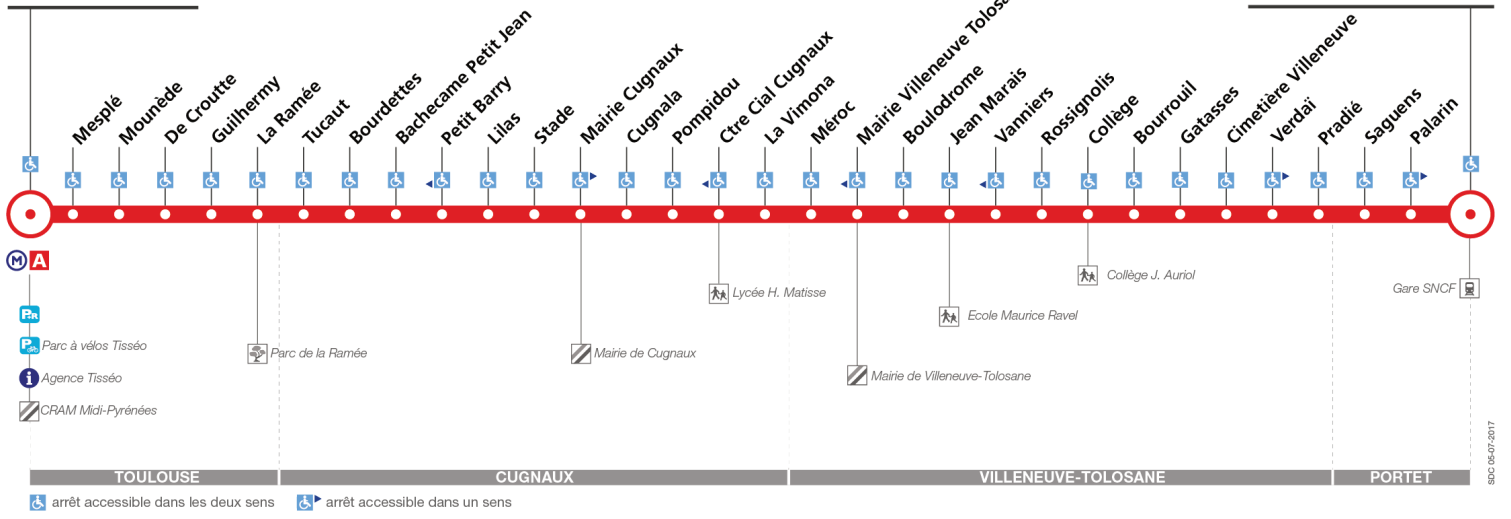

47

Direction Portet Gare SNCF

du 4 septembre 2017
au 1 juillet 2018

Basso Cambou

Portet Gare SNCF

Lundi à vendredi

Basso Cambou	06:00	06:30	07:00	07:15	07:30	07:45	08:00	08:15	08:30	08:45	09:00	09:30	10:00	10:30	11:00	11:30	12:00	12:30	13:00	13:30	14:00	14:30	15:00	15:30
Guilhermy	06:06	06:36	07:06	07:21	07:36	07:51	08:06	08:21	08:36	08:51	09:06	09:36	10:06	10:36	11:06	11:36	12:06	12:36	13:06	13:36	14:06	14:36	15:06	15:36
Tucaut	06:09	06:39	07:09	07:24	07:39	07:54	08:09	08:24	08:39	08:54	09:09	09:39	10:09	10:39	11:09	11:39	12:09	12:39	13:09	13:39	14:09	14:39	15:09	15:39
Bachecame Petit Jean	06:12	06:42	07:13	07:28	07:43	07:58	08:13	08:28	08:43	08:58	09:13	09:42	10:12	10:42	11:12	11:42	12:12	12:42	13:12	13:42	14:12	14:42	15:12	15:42
Pompidou	06:17	06:47	07:19	07:34	07:49	08:04	08:19	08:34	08:49	09:04	09:19	09:48	10:18	10:48	11:18	11:48	12:18	12:48	13:18	13:48	14:18	14:48	15:18	15:48
Mairie Villeneuve Tolosane	06:20	06:50	07:22	07:37	07:52	08:07	08:22	08:37	08:52	09:07	09:22	09:51	10:21	10:51	11:21	11:51	12:21	12:51	13:21	13:51	14:21	14:51	15:21	15:51
Pradié	06:27	06:57	07:30	07:45	08:00	08:15	08:30	08:45	09:00	09:14	09:29	09:58	10:28	10:58	11:28	11:58	12:28	12:59	13:29	13:59	14:29	14:59	15:29	15:59
Portet Gare SNCF	06:31	07:01	07:34	07:49	08:04	08:19	08:34	08:49	09:04	09:18	09:33	10:02	10:32	11:02	11:31	12:01	12:32	13:02	13:32	14:02	14:32	15:03	15:33	16:03