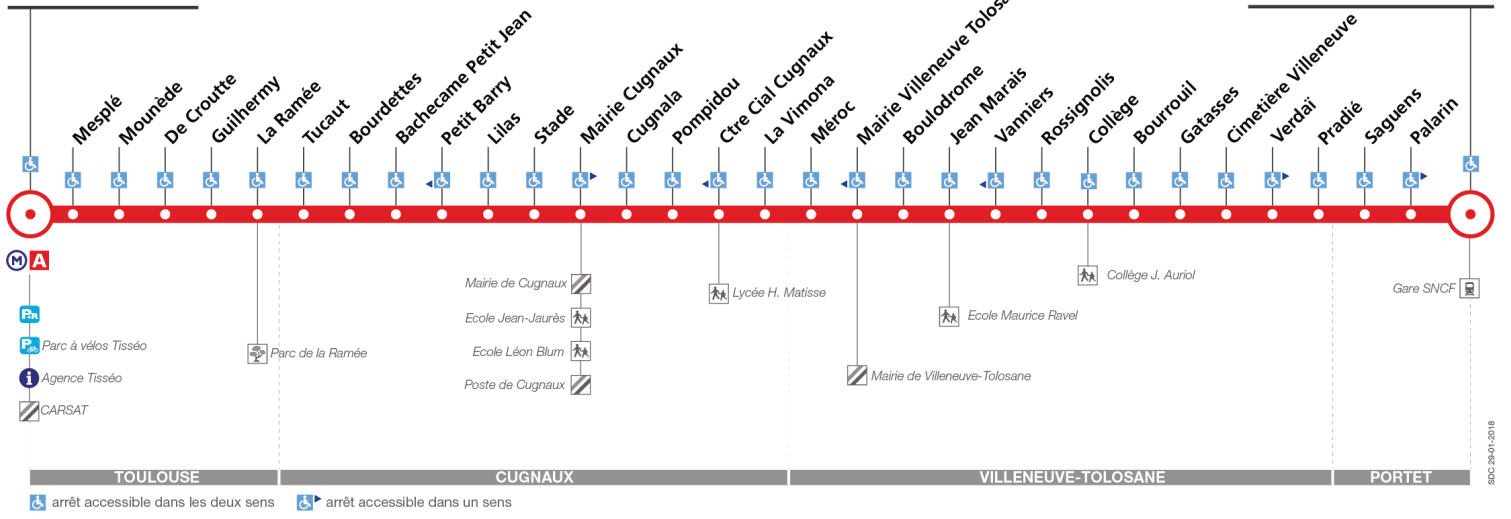

47

Direction Portet Gare SNCF

du 2 juillet 2018
au 2 septembre 2018

Basso Cambo

Portet Gare SNCF

Lundi à vendredi du 2 au 6 juillet et du 27 au 31 août

Basso Cambo	06:15	06:45	07:15	07:35	07:55	08:00	08:10	08:35	08:55	09:15	09:45	10:15	10:45	11:15	11:45	12:15	12:45	13:15	13:45	14:15	14:45	15:15	15:45	16:15	16:35
Guilhermy	06:19	06:50	07:20	07:40	08:00	08:20	08:40	09:00	09:20	09:50	10:20	10:50	11:20	11:50	12:20	12:50	13:20	13:50	14:20	14:50	15:20	15:50	16:20	16:40	16:40
Tucaut	06:22	06:53	07:23	07:43	08:03	08:23	08:43	09:03	09:23	09:53	10:23	10:53	11:23	11:53	12:23	12:53	13:23	13:53	14:23	14:53	15:23	15:53	16:23	16:43	16:43
Bachecame Petit Jean	06:25	06:56	07:26	07:46	08:06	08:26	08:46	09:06	09:26	09:56	10:26	10:56	11:26	11:56	12:26	12:56	13:26	13:56	14:26	14:56	15:26	15:56	16:26	16:46	16:46
Pompidou	06:29	07:01	07:31	07:50	08:10	08:32	08:52	09:11	09:31	10:02	10:32	11:02	11:32	12:01	12:31	13:03	13:33	14:03	14:33	15:03	15:33	16:03	16:32	16:52	16:52
Mairie Villeneuve Tolosane	06:31	07:04	07:34	07:53	08:13	08:35	08:55	09:14	09:34	10:05	10:35	11:05	11:35	12:04	12:34	13:06	13:36	14:06	14:36	15:06	15:36	16:06	16:35	16:55	16:55
Pradié	06:37	07:12	07:42	08:00	08:21	08:43	09:03	09:22	09:41	10:13	10:43	11:13	11:43	12:11	12:41	13:13	13:43	14:13	14:44	15:14	15:44	16:14	16:43	17:03	17:03
Portet Gare SNCF	06:40	07:15	07:45	08:03	08:24	08:46	09:06	09:25	09:44	10:16	10:46	11:16	11:46	12:14	12:44	13:16	13:46	14:16	14:47	15:17	15:47	16:17	16:46	17:06	17:06