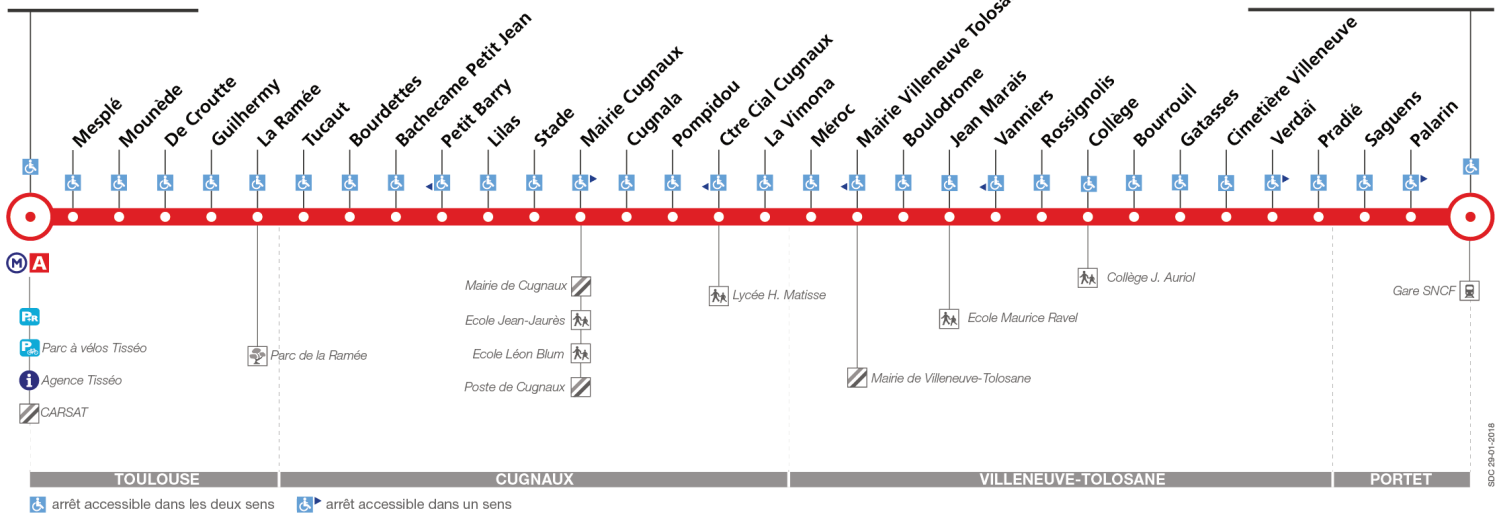

Horaires théoriques dépendant des conditions de circulation.
 Pour connaître les horaires en temps réel, vous pouvez consulter notre site www.tisseo.fr ou notre application mobile.

Direction Basso Cambo

du 2 juillet 2018
au 2 septembre 2018

Basso Cambo

Portet Gare SNCF

Lundi à vendredi du 2 au 6 juillet et du 27 au 31 août

Portet Gare SNCF	06:25	06:55	07:20	07:40	08:00	08:20	08:40	09:00	09:25	09:55	10:25	10:55	11:25	11:55	12:25	12:55	13:25	13:55	14:25	14:55	15:25	15:55	16:20	16:40
Pradié	06:28	06:58	07:23	07:43	08:03	08:23	08:43	09:03	09:28	09:58	10:28	10:58	11:28	11:58	12:28	12:58	13:28	13:58	14:28	14:58	15:28	15:58	16:23	16:43
Mairie Villeneuve Tolosane	06:35	07:05	07:31	07:51	08:11	08:30	08:50	09:10	09:34	10:06	10:36	11:05	11:35	12:05	12:35	13:05	13:35	14:06	14:36	15:06	15:36	16:06	16:31	16:51
Pompidou	06:38	07:08	07:34	07:54	08:14	08:33	08:53	09:13	09:37	10:09	10:39	11:08	11:38	12:08	12:38	13:08	13:38	14:09	14:39	15:09	15:39	16:09	16:34	16:54
Bachecame Petit Jean	06:43	07:13	07:40	08:00	08:20	08:39	08:59	09:19	09:43	10:15	10:45	11:13	11:43	12:13	12:43	13:14	13:44	14:15	14:45	15:15	15:45	16:14	16:40	17:00
Tucaut	06:47	07:17	07:44	08:04	08:24	08:43	09:03	09:23	09:47	10:19	10:49	11:17	11:47	12:17	12:47	13:18	13:48	14:19	14:49	15:19	15:49	16:18	16:44	17:04
Guilhermy	06:50	07:20	07:47	08:07	08:27	08:46	09:06	09:26	09:50	10:22	10:52	11:20	11:50	12:20	12:50	13:21	13:51	14:22	14:52	15:22	15:52	16:21	16:47	17:07
Basso Cambo	06:56	07:27	07:54	08:14	08:34	08:53	09:13	09:33	09:57	10:29	10:59	11:27	11:57	12:27	12:57	13:28	13:58	14:29	14:59	15:29	15:59	16:28	16:54	17:14