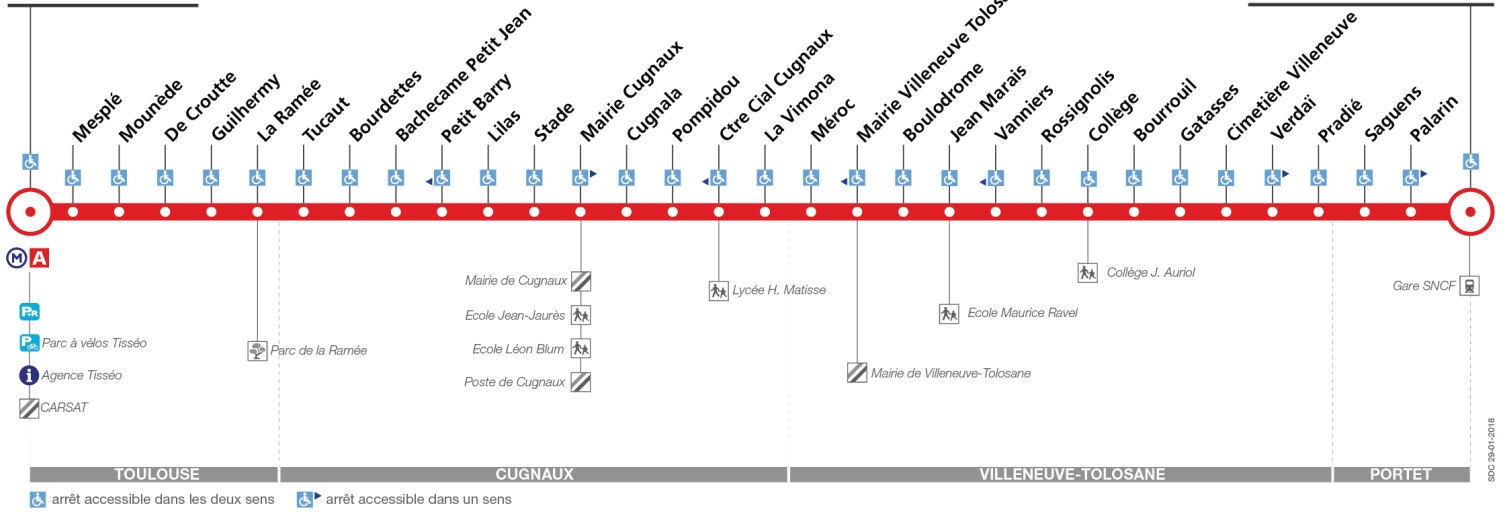

Horaires théoriques dépendant des conditions de circulation.
Pour connaître les horaires en temps réel, vous pouvez consulter notre site www.tisseo.fr ou notre application mobile.

Direction Basso Cambo

du 2 juillet 2018
au 2 septembre 2018

Basso Cambo

Portet Gare SNCF

Lundi à vendredi du 2 au 6 juillet et du 27 au 31 août

Portet Gare SNCF	06:25	06:55	07:20	07:40	08:00	08:20	08:40	09:00	09:25	09:55	10:25	10:55	11:25	11:55	12:25	12:55	13:25	13:55	14:25	14:55	15:25	15:55	16:20	16:40
Pradié	06:28	06:58	07:23	07:43	08:03	08:23	08:43	09:03	09:28	09:58	10:28	10:58	11:28	11:58	12:28	12:58	13:28	13:58	14:28	14:58	15:28	15:58	16:23	16:43
Mairie Villeneuve Tolosane	06:35	07:05	07:31	07:51	08:11	08:30	08:50	09:10	09:34	10:06	10:36	11:05	11:35	12:05	12:35	13:05	13:35	14:06	14:36	15:06	15:36	16:06	16:31	16:51
Pompidou	06:38	07:08	07:34	07:54	08:14	08:33	08:53	09:13	09:37	10:09	10:39	11:08	11:38	12:08	12:38	13:08	13:38	14:09	14:39	15:09	15:39	16:09	16:34	16:54
Bachecame Petit Jean	06:43	07:13	07:40	08:00	08:20	08:39	08:59	09:19	09:43	10:15	10:45	11:13	11:43	12:13	12:43	13:14	13:44	14:15	14:45	15:15	15:45	16:14	16:40	17:00
Tucaut	06:47	07:17	07:44	08:04	08:24	08:43	09:03	09:23	09:47	10:19	10:49	11:17	11:47	12:17	12:47	13:18	13:48	14:19	14:49	15:19	15:49	16:18	16:44	17:04
Guilhermy	06:50	07:20	07:47	08:07	08:27	08:46	09:06	09:26	09:50	10:22	10:52	11:20	11:50	12:20	12:50	13:21	13:51	14:22	14:52	15:22	15:52	16:21	16:47	17:07
Basso Cambo	06:56	07:27	07:54	08:14	08:34	08:53	09:13	09:33	09:57	10:29	10:59	11:27	11:57	12:27	12:57	13:28	13:58	14:29	14:59	15:29	15:59	16:28	16:54	17:14