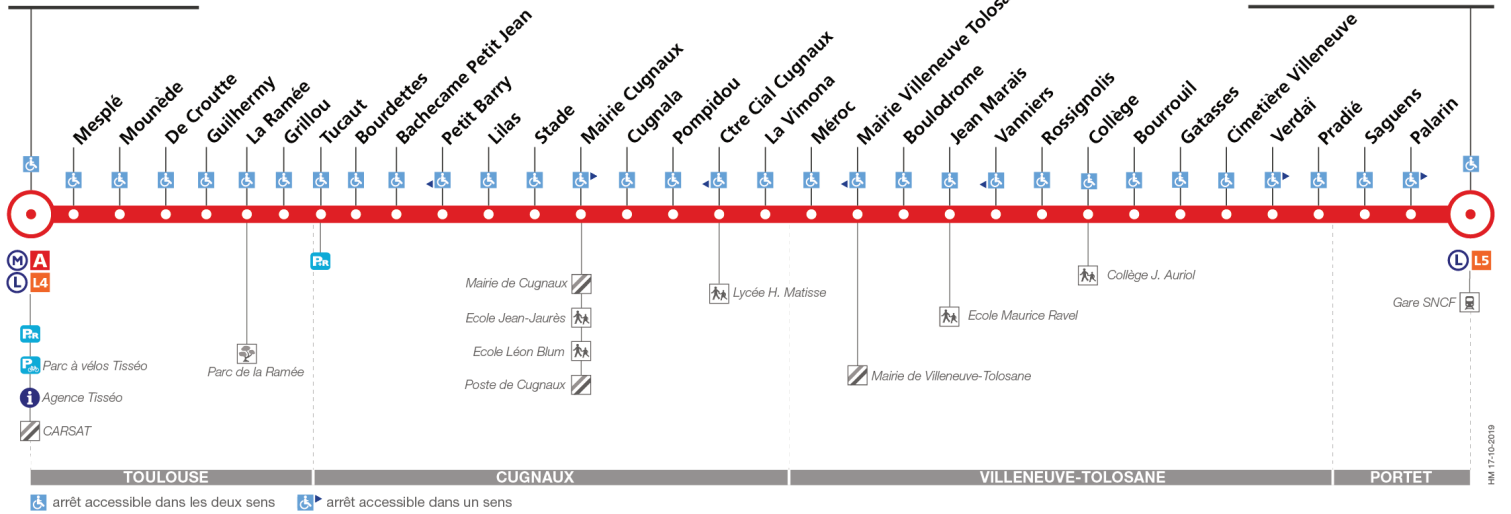

47

Direction Portet Gare SNCF

du 30 août 2021
au 3 juillet 2022

Basso Cambo

Portet Gare SNCF

Lundi à vendredi

Basso Cambo	06:00	06:30	07:00	07:13	07:26	07:40	07:54	08:09	08:18	08:31	08:45	08:58	09:13	09:36	09:59	10:22	10:45	11:08	11:31	11:54	12:17	12:40	13:03	13:26
Guilhermy	06:06	06:36	07:06	07:19	07:32	07:46	08:00	08:15	08:24	08:37	08:51	09:04	09:19	09:42	10:05	10:28	10:51	11:14	11:37	12:00	12:23	12:46	13:09	13:32
Tucaut	06:09	06:39	07:09	07:22	07:35	07:49	08:03	08:18	08:27	08:40	08:54	09:07	09:22	09:45	10:08	10:31	10:54	11:17	11:40	12:03	12:26	12:49	13:12	13:35
Bachecame Petit Jean	06:12	06:42	07:13	07:26	07:39	07:53	08:07	08:22	08:31	08:44	08:58	09:11	09:26	09:48	10:11	10:34	10:57	11:20	11:43	12:06	12:29	12:52	13:15	13:38
Pompidou	06:17	06:47	07:19	07:32	07:45	07:59	08:13	08:28	08:37	08:50	09:04	09:17	09:32	09:54	10:17	10:40	11:03	11:26	11:49	12:12	12:35	12:58	13:21	13:44
Mairie Villeneuve Tolosane	06:20	06:50	07:22	07:35	07:48	08:02	08:16	08:31	08:40	08:53	09:07	09:20	09:35	09:57	10:20	10:43	11:06	11:29	11:52	12:15	12:38	13:01	13:24	13:47
Pradié	06:27	06:57	07:30	07:43	07:56	08:10	08:24	08:39	08:48	09:01	09:14	09:27	09:42	10:04	10:27	10:50	11:13	11:36	11:59	12:23	12:46	13:09	13:32	13:55
Portet Gare SNCF	06:31	07:01	07:34	07:47	08:00	08:14	08:28	08:43	08:52	09:05	09:18	09:31	09:46	10:08	10:31	10:54	11:16	11:39	12:02	12:26	12:49	13:12	13:35	13:58
Basso Cambo	13:49	14:12	14:35	14:58	15:21	15:44	15:58	16:12	16:26	16:38	16:50	17:02	17:15	17:28	17:41	17:55	18:09	18:22	18:35	18:47	19:00	19:30	20:00	20:30
Guilhermy	13:55	14:18	14:41	15:04	15:27	15:50	16:04	16:18	16:32	16:44	16:56	17:08	17:21	17:34	17:47	18:01	18:15	18:28	18:41	18:53	19:06	19:36	20:06	20:36
Tucaut	13:58	14:21	14:44	15:07	15:30	15:53	16:07	16:21	16:35	16:47	16:59	17:11	17:24	17:37	17:50	18:04	18:18	18:31	18:44	18:56	19:09	19:39	20:09	20:39
Bachecame Petit Jean	14:01	14:24	14:47	15:10	15:33	15:56	16:10	16:24	16:39	16:51	17:03	17:15	17:28	17:41	17:54	18:08	18:22	18:34	18:47	18:59	19:12	19:42	20:12	20:42
Pompidou	14:07	14:30	14:53	15:16	15:39	16:02	16:17	16:31	16:46	16:58	17:10	17:22	17:35	17:48	18:02	18:16	18:30	18:40	18:53	19:05	19:18	19:48	20:17	20:46
Mairie Villeneuve Tolosane	14:10	14:33	14:56	15:19	15:42	16:05	16:20	16:34	16:49	17:01	17:13	17:25	17:38	17:51	18:06	18:20	18:34	18:44	18:57	19:08	19:21	19:51	20:20	20:49
Pradié	14:18	14:41	15:04	15:27	15:50	16:13	16:28	16:42	16:57	17:09	17:21	17:33	17:46	18:00	18:15	18:29	18:42	18:52	19:05	19:16	19:28	19:58	20:27	20:56
Portet Gare SNCF	14:21	14:44	15:08	15:31	15:54	16:17	16:32	16:46	17:01	17:13	17:25	17:37	17:50	18:04	18:19	18:32	18:45	18:55	19:08	19:19	19:31	20:01	20:30	20:59
Basso Cambo	21:00																							
Guilhermy	21:06																							
Tucaut	21:09																							
Bachecame Petit Jean	21:12																							
Pompidou	21:16																							
Mairie Villeneuve Tolosane	21:19																							
Pradié	21:26																							
Portet Gare SNCF	21:29																							