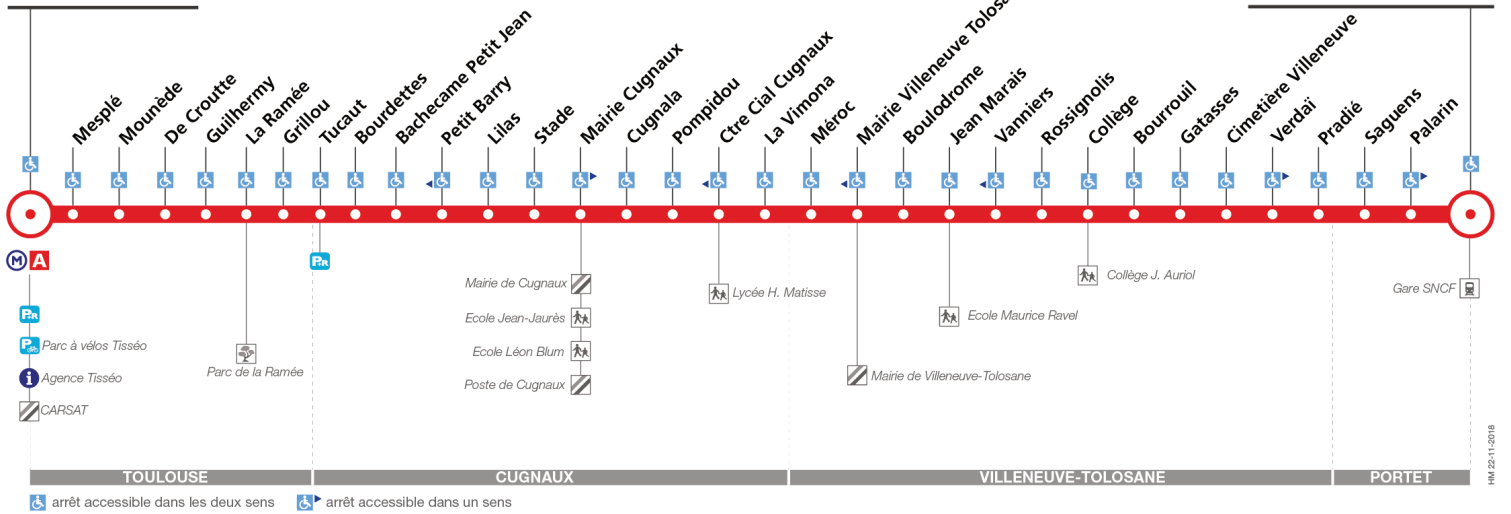

47

Direction Portet Gare SNCF

du 7 janvier 2019
au 30 juin 2019

Basso Cambo

Portet Gare SNCF

Lundi à vendredi

Basso Cambo	06:00	06:30	07:00	07:13	07:26	07:40	07:54	08:09	08:18	08:31	08:45	08:58	09:13	09:36	09:59	10:22	10:45	11:08	11:31	11:54	12:17	12:40	13:03	13:26
Guilhermy	06:06	06:36	07:06	07:19	07:32	07:46	08:00	08:15	08:24	08:37	08:51	09:04	09:19	09:42	10:05	10:28	10:51	11:14	11:37	12:00	12:23	12:46	13:09	13:32
Tucaut	06:09	06:39	07:09	07:22	07:35	07:49	08:03	08:18	08:27	08:40	08:54	09:07	09:22	09:45	10:08	10:31	10:54	11:17	11:40	12:03	12:26	12:49	13:12	13:35
Bachecame Petit Jean	06:12	06:42	07:13	07:26	07:39	07:53	08:07	08:22	08:31	08:44	08:58	09:11	09:26	09:48	10:11	10:34	10:57	11:20	11:43	12:06	12:29	12:52	13:15	13:38
Pompidou	06:17	06:47	07:19	07:32	07:45	07:59	08:13	08:28	08:37	08:50	09:04	09:17	09:32	09:54	10:17	10:40	11:03	11:26	11:49	12:12	12:35	12:58	13:21	13:44
Mairie Villeneuve Tolosane	06:20	06:50	07:22	07:35	07:48	08:02	08:16	08:31	08:40	08:53	09:07	09:20	09:35	09:57	10:20	10:43	11:06	11:29	11:52	12:15	12:38	13:01	13:24	13:47
Pradié	06:27	06:57	07:30	07:43	07:56	08:10	08:24	08:39	08:48	09:01	09:14	09:27	09:42	10:04	10:27	10:50	11:13	11:36	11:59	12:23	12:46	13:09	13:32	13:55
Portet Gare SNCF	06:31	07:01	07:34	07:47	08:00	08:14	08:28	08:43	08:52	09:05	09:18	09:31	09:46	10:08	10:31	10:54	11:16	11:39	12:02	12:26	12:49	13:12	13:35	13:58
Basso Cambo	13:49	14:12	14:35	14:58	15:21	15:44	15:58	16:12	16:26	16:38	16:50	17:02	17:15	17:28	17:41	17:55	18:09	18:22	18:35	18:47	19:00	19:30	20:00	20:30
Guilhermy	13:55	14:18	14:41	15:04	15:27	15:50	16:04	16:18	16:32	16:44	16:56	17:08	17:21	17:34	17:47	18:01	18:15	18:28	18:41	18:53	19:06	19:36	20:06	20:36
Tucaut	13:58	14:21	14:44	15:07	15:30	15:53	16:07	16:21	16:35	16:47	16:59	17:11	17:24	17:37	17:50	18:04	18:18	18:31	18:44	18:56	19:09	19:39	20:09	20:39
Bachecame Petit Jean	14:01	14:24	14:47	15:10	15:33	15:56	16:10	16:24	16:39	16:51	17:03	17:15	17:28	17:41	17:54	18:08	18:22	18:34	18:47	18:59	19:12	19:42	20:12	20:42
Pompidou	14:07	14:30	14:53	15:16	15:39	16:02	16:17	16:31	16:46	16:58	17:10	17:22	17:35	17:48	18:02	18:16	18:30	18:40	18:53	19:05	19:18	19:48	20:17	20:46
Mairie Villeneuve Tolosane	14:10	14:33	14:56	15:19	15:42	16:05	16:20	16:34	16:49	17:01	17:13	17:25	17:38	17:51	18:06	18:20	18:34	18:44	18:57	19:08	19:21	19:51	20:20	20:49
Pradié	14:18	14:41	15:04	15:27	15:50	16:13	16:28	16:42	16:57	17:09	17:21	17:33	17:46	18:00	18:15	18:29	18:42	18:52	19:05	19:16	19:28	19:58	20:27	20:56
Portet Gare SNCF	14:21	14:44	15:08	15:31	15:54	16:17	16:32	16:46	17:01	17:13	17:25	17:37	17:50	18:04	18:19	18:32	18:45	18:55	19:08	19:19	19:31	20:01	20:30	20:59
Basso Cambo	21:00																							
Guilhermy	21:06																							
Tucaut	21:09																							
Bachecame Petit Jean	21:12																							
Pompidou	21:16																							
Mairie Villeneuve Tolosane	21:19																							
Pradié	21:26																							
Portet Gare SNCF	21:29																							