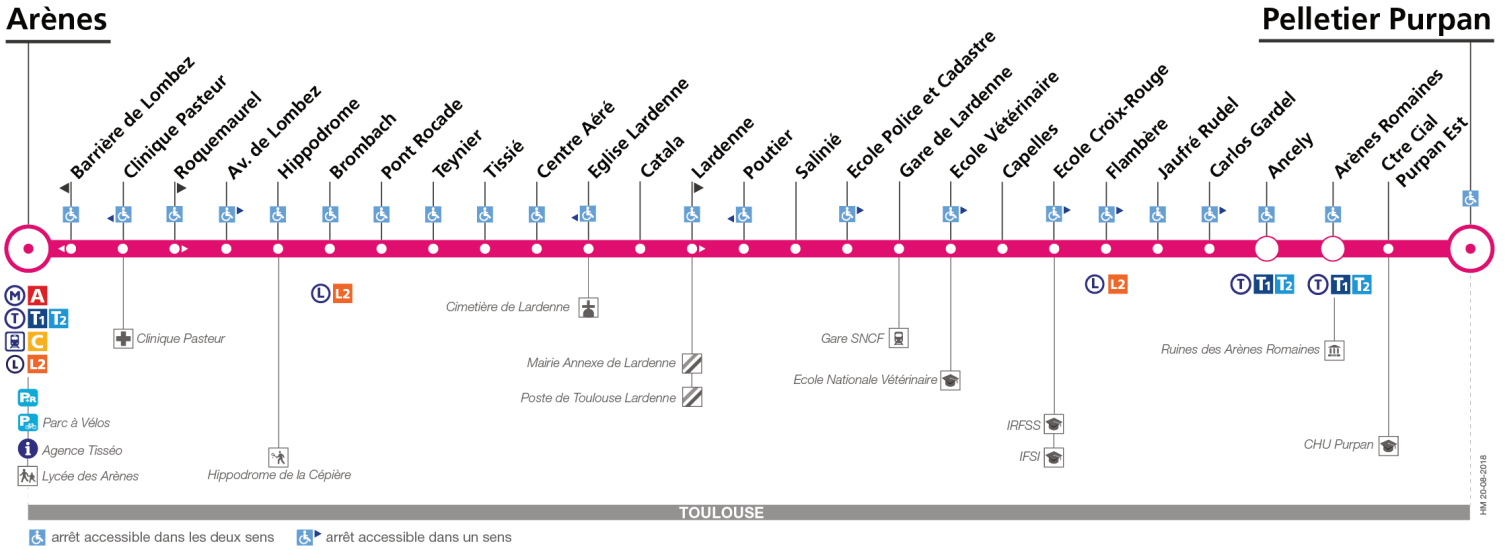

Horaires théoriques dépendant des conditions de circulation.
 Pour connaître les horaires en temps réel, vous pouvez consulter notre site www.tisseo.fr ou notre application mobile.

46

Direction Arènes

du 3 septembre 2018
au 30 juin 2019

Lundi à vendredi

Pelletier Purpan	05:55	06:23	06:46	07:09	07:32	07:55	08:18	08:41	09:04	09:27	09:55	10:25	10:55	11:25	11:55	12:25	12:55	13:25	13:55	14:25	14:55	15:25	15:55	16:22
Ecole Croix-Rouge	06:03	06:31	06:55	07:18	07:42	08:06	08:29	08:52	09:13	09:36	10:04	10:34	11:04	11:34	12:04	12:34	13:04	13:34	14:04	14:34	15:04	15:36	16:06	16:33
Eglise Lardenne	06:09	06:37	07:01	07:25	07:50	08:14	08:37	09:00	09:19	09:42	10:10	10:40	11:10	11:40	12:10	12:40	13:10	13:40	14:10	14:40	15:10	15:43	16:14	16:41
Pont Rocade	06:12	06:40	07:04	07:29	07:55	08:19	08:43	09:04	09:23	09:46	10:14	10:44	11:14	11:44	12:14	12:44	13:14	13:44	14:14	14:44	15:14	15:47	16:18	16:45
Arènes	06:18	06:47	07:11	07:37	08:03	08:27	08:52	09:11	09:30	09:53	10:21	10:51	11:21	11:51	12:21	12:51	13:21	13:51	14:21	14:51	15:21	15:54	16:25	16:52
Pelletier Purpan	16:45	17:08	17:31	17:54	18:17	18:40	19:03	19:32	20:01	20:30	21:00													
Ecole Croix-Rouge	16:57	17:23	17:46	18:08	18:30	18:51	19:12	19:41	20:09	20:38	21:08													
Eglise Lardenne	17:05	17:31	17:54	18:16	18:37	18:58	19:17	19:46	20:14	20:43	21:13													
Pont Rocade	17:09	17:37	18:00	18:22	18:41	19:02	19:21	19:49	20:17	20:46	21:16													
Arènes	17:17	17:46	18:09	18:31	18:48	19:09	19:28	19:55	20:23	20:51	21:21													