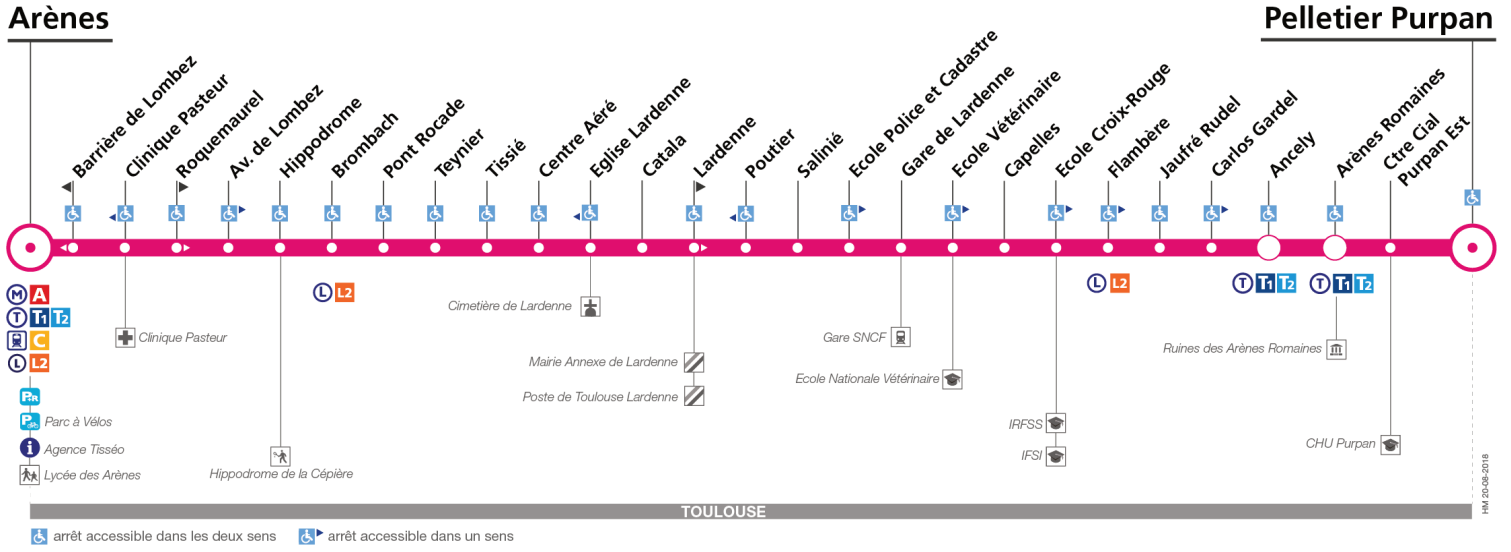

46

Direction Pelletier Purpan

du 3 septembre 2018
au 30 juin 2019

Lundi à vendredi

Arènes	05:55	06:25	06:55	07:18	07:41	08:04	08:27	08:50	09:20	09:50	10:20	10:50	11:20	11:50	12:20	12:50	13:20	13:50	14:20	14:50	15:20	15:50	16:20	16:43
Pont Rocado	06:01	06:31	07:02	07:26	07:49	08:14	08:37	09:00	09:27	09:57	10:27	10:58	11:28	11:58	12:28	12:58	13:28	13:58	14:28	14:58	15:28	15:59	16:29	16:52
Eglise Lardenne	06:03	06:34	07:06	07:30	07:54	08:19	08:43	09:05	09:31	10:01	10:31	11:02	11:32	12:02	12:32	13:02	13:32	14:02	14:32	15:02	15:32	16:04	16:34	16:57
Ecole Croix-Rouge	06:08	06:39	07:12	07:36	08:02	08:27	08:51	09:12	09:37	10:07	10:37	11:08	11:38	12:08	12:38	13:08	13:38	14:08	14:38	15:08	15:38	16:10	16:40	17:03
Pelletier Purpan	06:16	06:47	07:21	07:45	08:11	08:38	09:00	09:21	09:46	10:16	10:46	11:17	11:47	12:17	12:47	13:17	13:47	14:17	14:47	15:17	15:47	16:21	16:52	17:16
Arènes	17:06	17:29	17:52	18:15	18:38	19:01	19:30	20:00	20:30	21:00														
Pont Rocado	17:17	17:41	18:03	18:24	18:47	19:09	19:38	20:07	20:37	21:06														
Eglise Lardenne	17:22	17:46	18:08	18:29	18:52	19:13	19:42	20:11	20:40	21:09														
Ecole Croix-Rouge	17:29	17:53	18:14	18:35	18:58	19:19	19:48	20:16	20:45	21:14														
Pelletier Purpan	17:42	18:04	18:25	18:45	19:06	19:27	19:56	20:24	20:53	21:21														