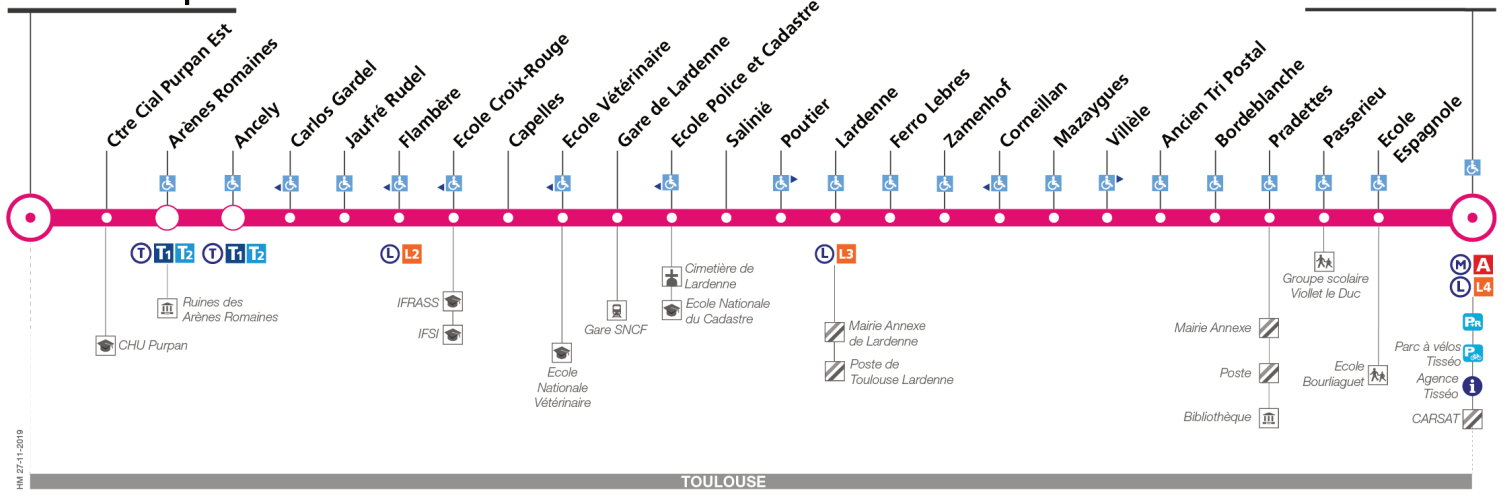

## Direction Pelletier Purpan

du 6 janvier 2020  
au 28 juin 2020

### Basso Cambou

TOULOUSE

arrêt accessible dans les deux sens / arrêt accessible dans un sens

### Lundi à vendredi

Basso Cambou	05:55	06:30	06:55	07:15	07:35	07:55	08:15	08:35	08:55	09:17	09:47	10:17	10:47	11:17	11:47	12:17	12:47	13:17	13:47	14:17	14:47	15:17	15:47	16:10
Pradettes	05:59	06:34	06:59	07:19	07:39	07:59	08:19	08:39	08:59	09:21	09:51	10:21	10:51	11:21	11:51	12:21	12:51	13:21	13:51	14:21	14:51	15:21	15:51	16:14
Ancien Tri Postal	06:01	06:36	07:01	07:21	07:41	08:01	08:21	08:41	09:01	09:23	09:53	10:23	10:53	11:23	11:53	12:23	12:53	13:23	13:53	14:23	14:53	15:23	15:53	16:16
Lardenne	06:05	06:40	07:05	07:25	07:45	08:05	08:25	08:45	09:05	09:27	09:57	10:27	10:57	11:27	11:57	12:27	12:57	13:27	13:57	14:27	14:57	15:27	15:57	16:20
Gare de Lardenne	06:07	06:42	07:08	07:28	07:48	08:08	08:28	08:48	09:08	09:29	09:59	10:29	10:59	11:29	11:59	12:29	12:59	13:29	13:59	14:29	14:59	15:29	15:59	16:22
Ecole Croix-Rouge	06:09	06:44	07:10	07:31	07:51	08:11	08:31	08:50	09:10	09:31	10:01	10:31	11:01	11:31	12:01	12:31	13:01	13:31	14:01	14:31	15:01	15:31	16:01	16:24
Ancely	06:13	06:48	07:15	07:36	07:56	08:16	08:36	08:55	09:15	09:36	10:06	10:36	11:06	11:36	12:06	12:36	13:06	13:36	14:06	14:36	15:07	15:37	16:08	16:31
Pelletier Purpan	06:16	06:51	07:18	07:39	07:59	08:20	08:40	08:59	09:18	09:39	10:10	10:40	11:10	11:40	12:10	12:40	13:10	13:40	14:10	14:40	15:11	15:41	16:13	16:36