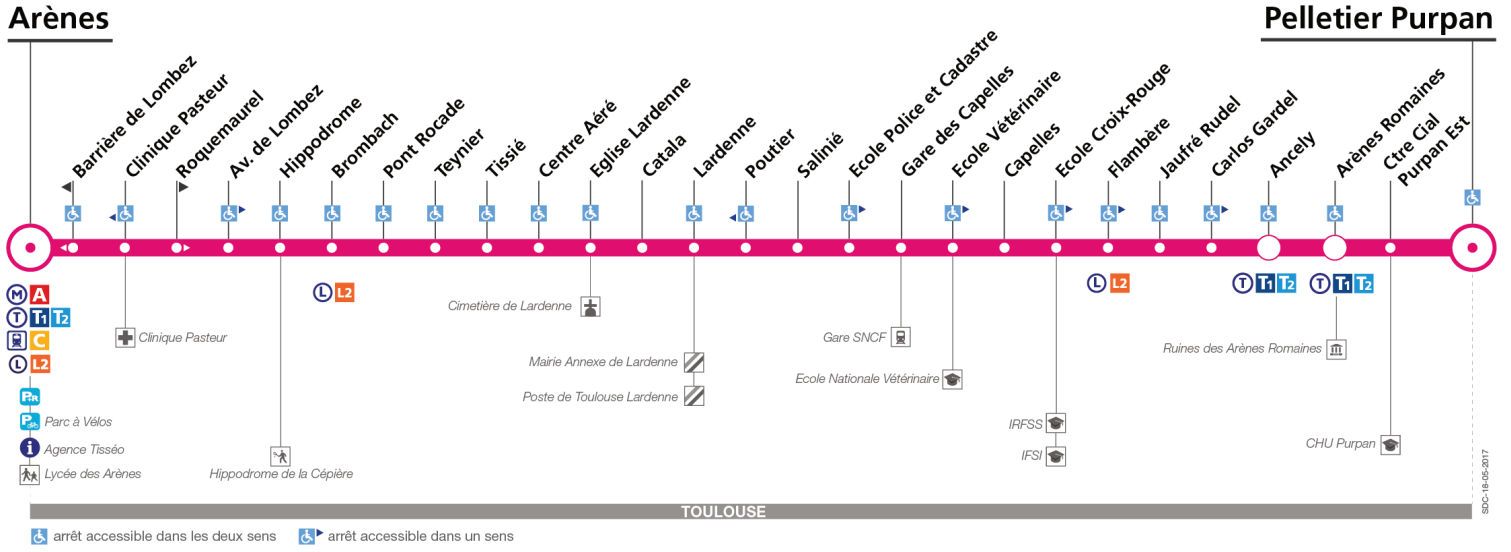

46

Direction Pelletier Purpan

du 4 septembre 2017
au 1 juillet 2018

Lundi à vendredi

Arènes	05:55	06:25	06:55	07:18	07:41	08:04	08:27	08:50	09:20	09:50	10:20	10:50	11:20	11:50	12:20	12:50	13:20	13:50	14:20	14:50	15:20	15:50	16:20	16:43
Pont Rocade	06:01	06:31	07:02	07:26	07:49	08:14	08:37	09:00	09:27	09:57	10:27	10:58	11:28	11:58	12:28	12:58	13:28	13:58	14:28	14:58	15:28	15:59	16:29	16:52
Lardenne	06:04	06:35	07:07	07:31	07:56	08:21	08:45	09:06	09:32	10:02	10:32	11:03	11:33	12:03	12:33	13:03	13:33	14:03	14:33	15:03	15:33	16:05	16:35	16:58
Ecole Croix-Rouge	06:08	06:39	07:12	07:36	08:02	08:27	08:51	09:12	09:37	10:07	10:37	11:08	11:38	12:08	12:38	13:08	13:38	14:08	14:38	15:08	15:38	16:10	16:40	17:03
Pelletier Purpan	06:16	06:47	07:21	07:45	08:11	08:38	09:00	09:21	09:46	10:16	10:46	11:17	11:47	12:17	12:47	13:17	13:47	14:17	14:47	15:17	15:47	16:21	16:52	17:16
Arènes	17:06	17:29	17:52	18:15	18:38	19:01	19:30	20:00	20:30	21:00														
Pont Rocade	17:17	17:41	18:03	18:24	18:47	19:09	19:38	20:07	20:37	21:06														
Lardenne	17:23	17:47	18:09	18:30	18:53	19:14	19:43	20:12	20:41	21:10														
Ecole Croix-Rouge	17:29	17:53	18:14	18:35	18:58	19:19	19:48	20:16	20:45	21:14														
Pelletier Purpan	17:42	18:04	18:25	18:45	19:06	19:27	19:56	20:24	20:53	21:21														