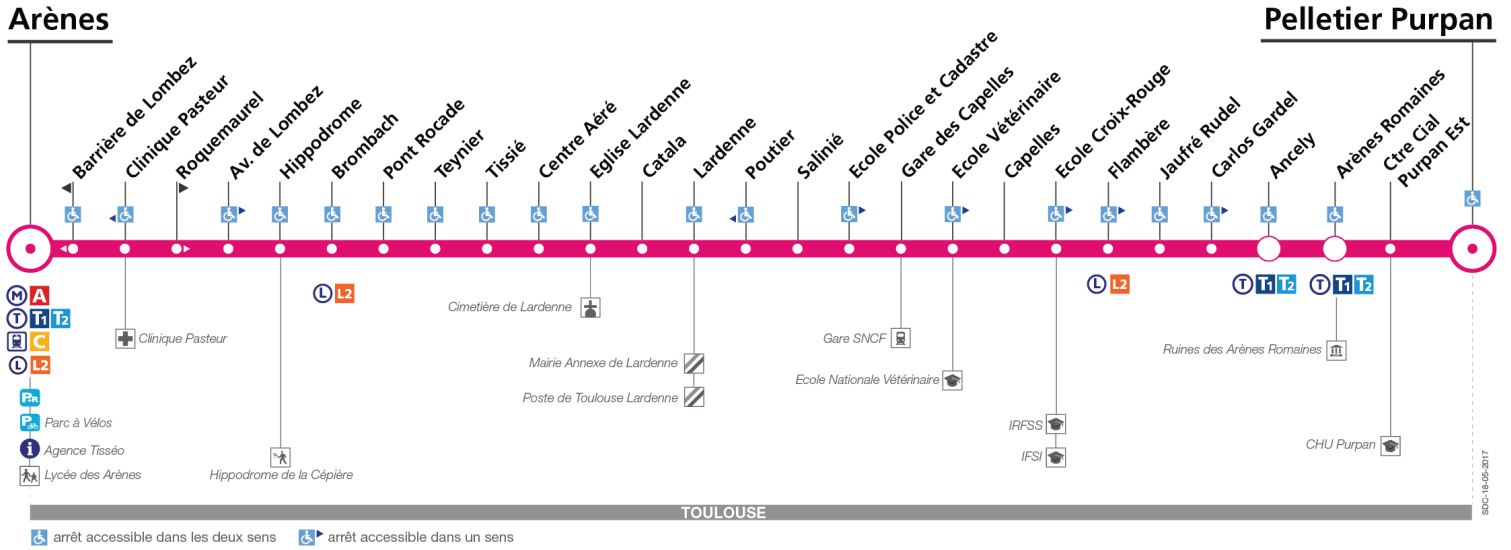

Horaires théoriques dépendant des conditions de circulation.
Pour connaître les horaires en temps réel, vous pouvez consulter notre site www.tisseo.fr ou notre application mobile.

46

Direction Arènes

du 4 septembre 2017
au 1 juillet 2018

Lundi à vendredi

Pelletier Purpan	05:55	06:23	06:46	07:09	07:32	07:55	08:18	08:41	09:04	09:27	09:55	10:25	10:55	11:25	11:55	12:25	12:55	13:25	13:55	14:25	14:55	15:25	15:55	16:22
Ecole Croix-Rouge	06:03	06:31	06:55	07:18	07:42	08:06	08:29	08:52	09:13	09:36	10:04	10:34	11:04	11:34	12:04	12:34	13:04	13:34	14:04	14:34	15:04	15:36	16:06	16:33
Lardenne	06:08	06:36	07:00	07:24	07:48	08:12	08:35	08:58	09:18	09:41	10:09	10:39	11:09	11:39	12:09	12:39	13:09	13:39	14:09	14:39	15:09	15:42	16:12	16:39
Pont Rocade	06:12	06:40	07:04	07:29	07:55	08:19	08:43	09:04	09:23	09:46	10:14	10:44	11:14	11:44	12:14	12:44	13:14	13:44	14:14	14:44	15:14	15:47	16:18	16:45
Arènes	06:18	06:47	07:11	07:37	08:03	08:27	08:52	09:11	09:30	09:53	10:21	10:51	11:21	11:51	12:21	12:51	13:21	13:51	14:21	14:51	15:21	15:54	16:25	16:52
Pelletier Purpan	16:45	17:08	17:31	17:54	18:17	18:40	19:03	19:32	20:01	20:30	21:00													
Ecole Croix-Rouge	16:57	17:23	17:46	18:08	18:30	18:51	19:12	19:41	20:09	20:38	21:08													
Lardenne	17:03	17:29	17:52	18:14	18:36	18:57	19:16	19:45	20:13	20:42	21:12													
Pont Rocade	17:09	17:37	18:00	18:22	18:41	19:02	19:21	19:49	20:17	20:46	21:16													
Arènes	17:17	17:46	18:09	18:31	18:48	19:09	19:28	19:55	20:23	20:51	21:21													