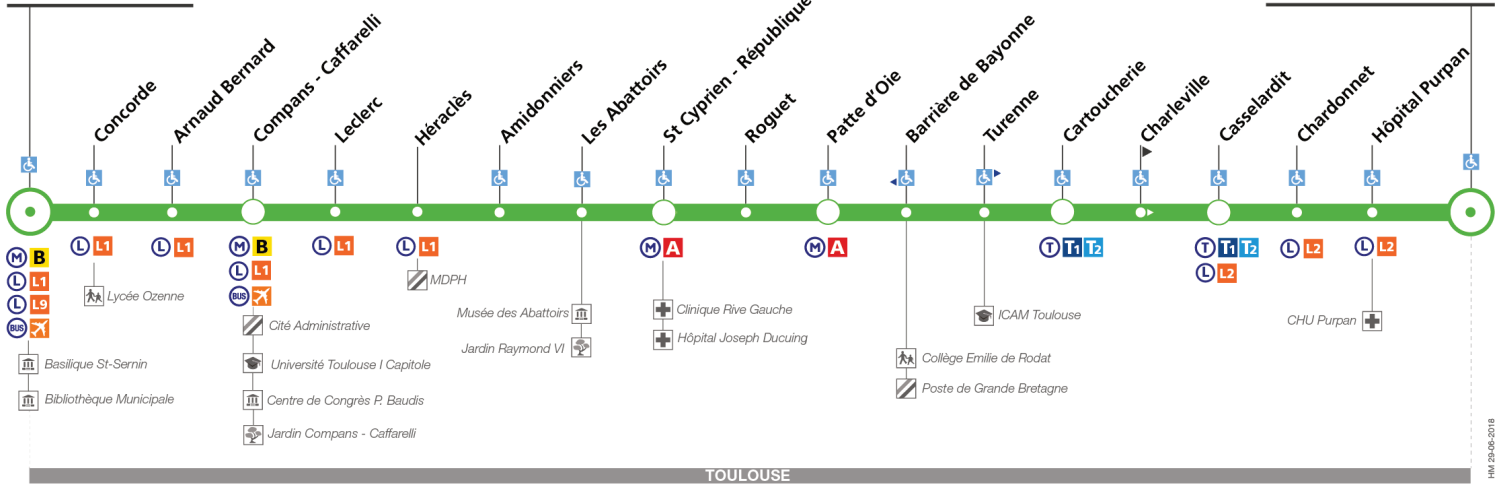

45

Direction Jeanne d'Arc

du 3 septembre 2018 au 30 juin 2019

Jeanne d'Arc

Pelletier Purpan

TOULOUSE

arrêt accessible dans les deux sens / arrêt accessible dans un sens

Lundi à vendredi

Table of bus departure times for Monday to Friday, listing stops from Pelletier Purpan to Jeanne d'Arc.

Samedi

Table of bus departure times for Saturday, listing stops from Pelletier Purpan to Jeanne d'Arc.

Lundi à vendredi en vacances scolaires

Table of bus departure times for Monday to Friday during school holidays, listing stops from Pelletier Purpan to Jeanne d'Arc.

Horaires théoriques dépendant des conditions de circulation.