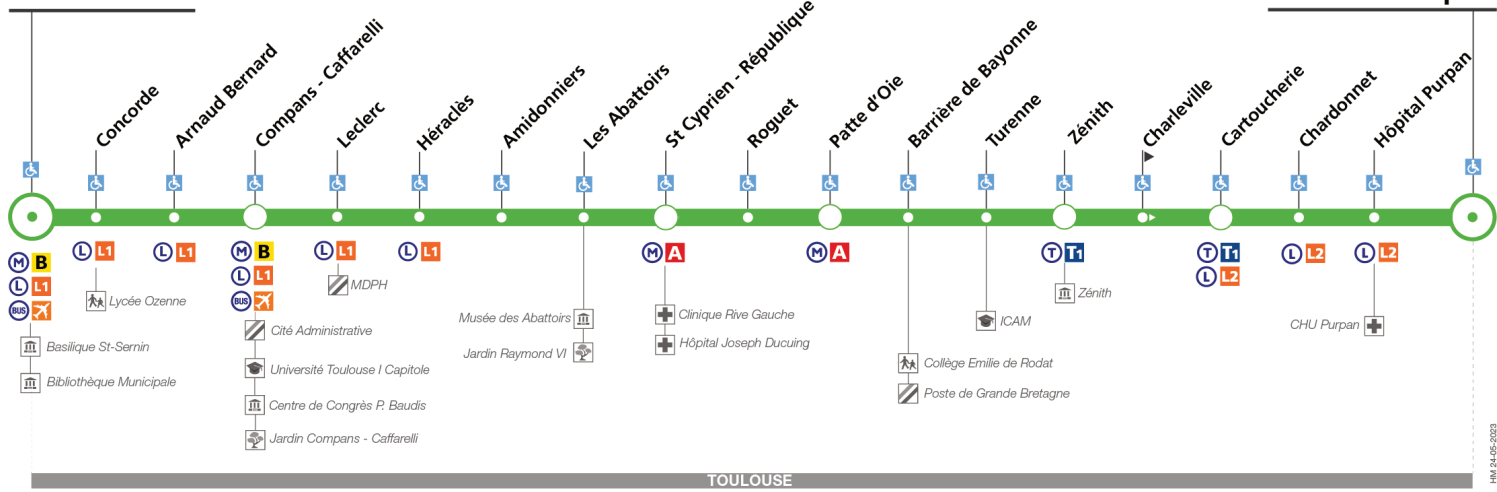

Lundi à vendredi en vacances scolaires

Table of departure times for the bus route during school holidays from Monday to Friday, listing times for Jeanne d'Arc, Compans-Caffarelli, Amidonniers, St Cyprien - République, Patte d'Oie, Cartoucherie, and Pelletier Purpan.

Horaires théoriques dépendant des conditions de circulation. Pour connaître les horaires en temps réel, vous pouvez consulter notre site www.tisseo.fr ou notre application mobile.

45

Direction Jeanne d'Arc

du 4 septembre 2023
au 7 juillet 2024

Jeanne d'Arc

Pelletier Purpan

TOULOUSE

arrêt accessible dans les deux sens arrêt accessible dans un sens

Lundi à vendredi

Table of bus arrival and departure times for the route Jeanne d'Arc to Pelletier Purpan from Monday to Friday.

Lundi à vendredi en vacances scolaires

Table of bus arrival and departure times for the route Jeanne d'Arc to Pelletier Purpan during school holidays from Monday to Friday.

Horaires théoriques dépendant des conditions de circulation.