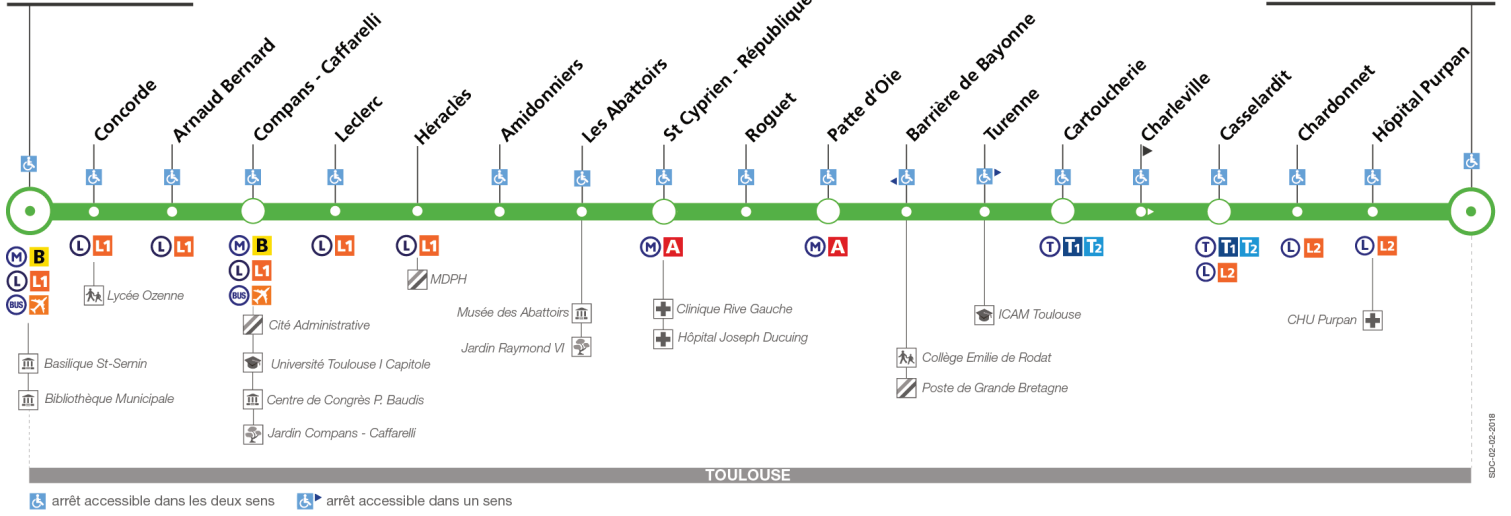

45

Direction Pelletier Purpan

du 19 février 2018 au 24 juin 2018

Jeanne d'Arc

Pelletier Purpan

TOULOUSE

arrêt accessible dans les deux sens arrêt accessible dans un sens

Lundi à vendredi

Jeanne d'Arc	05:50	06:30	07:00	07:15	07:30	07:45	08:00	08:15	08:30	08:45	09:00	09:20	09:40	10:00	10:20	10:40	11:00	11:20	11:40	12:00	12:20	12:40	13:00	13:20
Compans-Caffarelli	05:52	06:33	07:03	07:19	07:34	07:49	08:04	08:19	08:34	08:49	09:04	09:24	09:44	10:04	10:24	10:44	11:04	11:24	11:44	12:05	12:25	12:45	13:05	13:24
Amidonniers	05:56	06:37	07:07	07:24	07:39	07:54	08:09	08:24	08:39	08:54	09:08	09:28	09:48	10:08	10:28	10:48	11:08	11:28	11:48	12:10	12:30	12:49	13:09	13:28
St Cyrien - République	05:58	06:39	07:10	07:27	07:43	07:58	08:13	08:28	08:43	08:58	09:12	09:32	09:52	10:12	10:32	10:52	11:12	11:32	11:52	12:14	12:33	12:52	13:13	13:32
Patte d'Oie	06:00	06:41	07:12	07:29	07:46	08:01	08:16	08:31	08:46	09:01	09:15	09:35	09:55	10:15	10:35	10:55	11:15	11:35	11:55	12:17	12:36	12:55	13:16	13:35
Cartoucherie	06:03	06:44	07:16	07:33	07:50	08:05	08:20	08:36	08:51	09:04	09:18	09:38	09:58	10:18	10:38	10:58	11:18	11:38	11:58	12:20	12:39	12:58	13:19	13:38
Pelletier Purpan	06:07	06:49	07:22	07:39	07:57	08:13	08:28	08:45	09:00	09:10	09:24	09:44	10:04	10:24	10:44	11:04	11:24	11:44	12:04	12:26	12:45	13:04	13:25	13:44

45

Direction Jeanne d'Arc

du 19 février 2018  
au 24 juin 2018

Jeanne d'Arc

Pelletier Purpan

TOULOUSE

arrêt accessible dans les deux sens arrêt accessible dans un sens

Lundi à vendredi