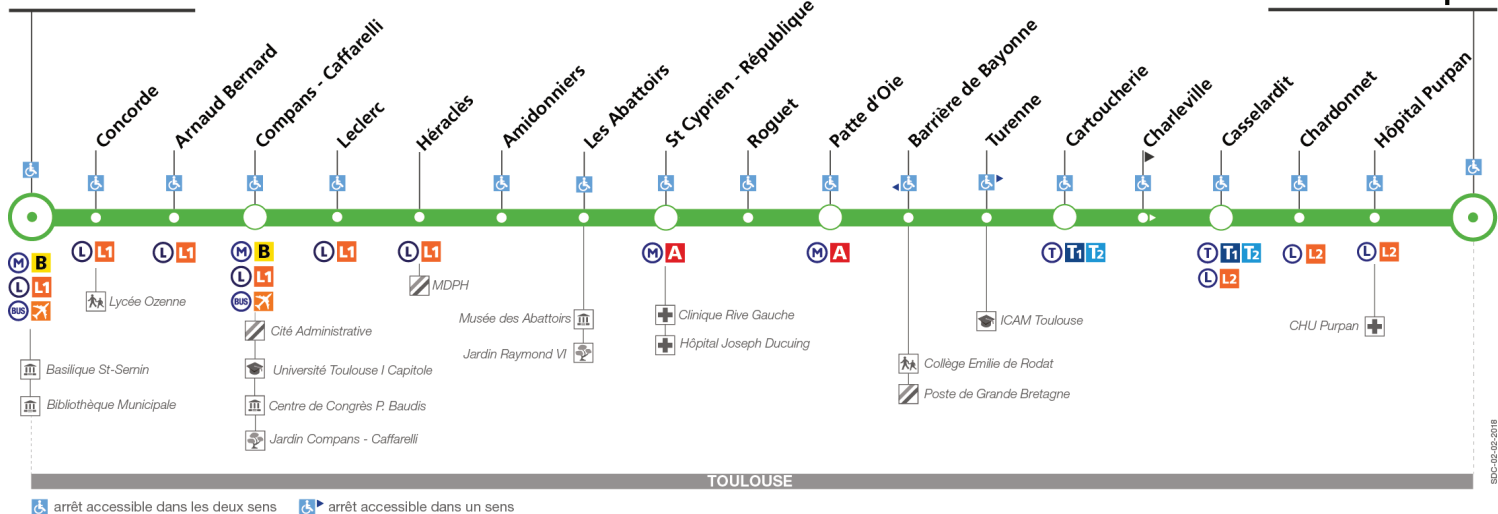

45

Direction Jeanne d'Arc

du 19 février 2018  
au 24 juin 2018

Jeanne d'Arc

Pelletier Purpan

TOULOUSE

arrêt accessible dans les deux sens arrêt accessible dans un sens

Lundi à vendredi