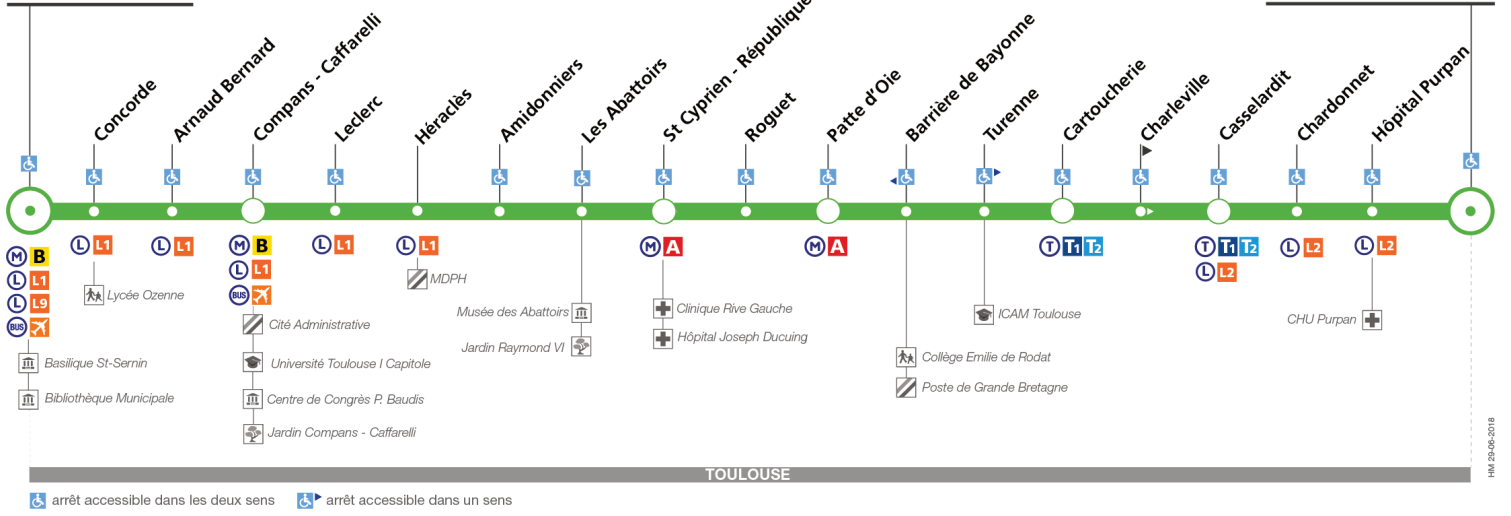

45

Direction Pelletier Purpan

du 3 septembre 2018
au 30 juin 2019

Jeanne d'Arc

Pelletier Purpan

Lundi à vendredi

Jeanne d'Arc	05:50	06:30	07:00	07:15	07:30	07:45	08:00	08:15	08:30	08:45	09:00	09:20	09:40	10:00	10:20	10:40	11:00	11:20	11:40	12:00	12:20	12:40	13:00	13:20
Compans-Caffarelli	05:53	06:33	07:04	07:19	07:34	07:50	08:05	08:20	08:35	08:50	09:05	09:25	09:45	10:05	10:25	10:45	11:05	11:25	11:45	12:05	12:25	12:45	13:05	13:25
Amidonniers	05:57	06:37	07:08	07:23	07:40	07:56	08:11	08:26	08:41	08:56	09:11	09:30	09:50	10:10	10:30	10:50	11:10	11:30	11:50	12:10	12:30	12:50	13:10	13:30
St Cyrien - République	05:59	06:39	07:11	07:26	07:43	07:59	08:15	08:30	08:45	09:00	09:15	09:34	09:53	10:13	10:33	10:53	11:13	11:33	11:53	12:13	12:33	12:53	13:13	13:33
Patte d'Oie	06:01	06:41	07:14	07:29	07:46	08:02	08:18	08:33	08:48	09:03	09:18	09:37	09:56	10:16	10:36	10:56	11:16	11:36	11:56	12:16	12:36	12:56	13:16	13:36
Cartoucherie	06:04	06:44	07:18	07:33	07:51	08:07	08:23	08:38	08:53	09:07	09:22	09:41	10:00	10:20	10:40	11:00	11:20	11:40	12:00	12:20	12:40	13:00	13:20	13:40
Pelletier Purpan	06:09	06:50	07:24	07:39	07:58	08:15	08:32	08:50	09:05	09:15	09:28	09:47	10:06	10:26	10:46	11:06	11:26	11:46	12:06	12:26	12:46	13:06	13:26	13:46
Jeanne d'Arc	13:40	14:00	14:20	14:40	15:00	15:20	15:40	15:56	16:11	16:26	16:41	16:56	17:11	17:26	17:41	17:56	18:11	18:26	18:41	18:56	19:18	19:40	20:10	20:40
Compans-Caffarelli	13:45	14:05	14:25	14:45	15:05	15:25	15:45	16:01	16:16	16:31	16:46	17:01	17:16	17:31	17:46	18:01	18:16	18:31	18:45	19:00	19:22	19:44	20:14	20:44
Amidonniers	13:50	14:10	14:30	14:50	15:10	15:30	15:50	16:06	16:21	16:36	16:52	17:07	17:22	17:37	17:51	18:06	18:21	18:36	18:50	19:05	19:27	19:49	20:19	20:48
St Cyrien - République	13:53	14:13	14:33	14:53	15:13	15:33	15:53	16:10	16:25	16:40	16:56	17:11	17:26	17:41	17:55	18:09	18:24	18:39	18:53	19:08	19:30	19:52	20:22	20:51
Patte d'Oie	13:56	14:16	14:36	14:56	15:16	15:36	15:56	16:14	16:29	16:44	17:00	17:15	17:30	17:45	17:59	18:13	18:28	18:43	18:57	19:12	19:34	19:56	20:25	20:54
Cartoucherie	14:00	14:20	14:40	15:00	15:20	15:40	16:00	16:18	16:33	16:48	17:04	17:19	17:34	17:49	18:03	18:17	18:32	18:47	19:01	19:16	19:37	19:59	20:28	20:57
Pelletier Purpan	14:06	14:26	14:46	15:06	15:26	15:46	16:06	16:24	16:39	16:54	17:10	17:25	17:40	17:55	18:09	18:23	18:37	18:52	19:06	19:21	19:42	20:04	20:33	21:01
Jeanne d'Arc	21:10																							
Compans-Caffarelli	21:13																							
Amidonniers	21:17																							
St Cyrien - République	21:20																							
Patte d'Oie	21:22																							
Cartoucherie	21:25																							
Pelletier Purpan	21:29																							

Samedi