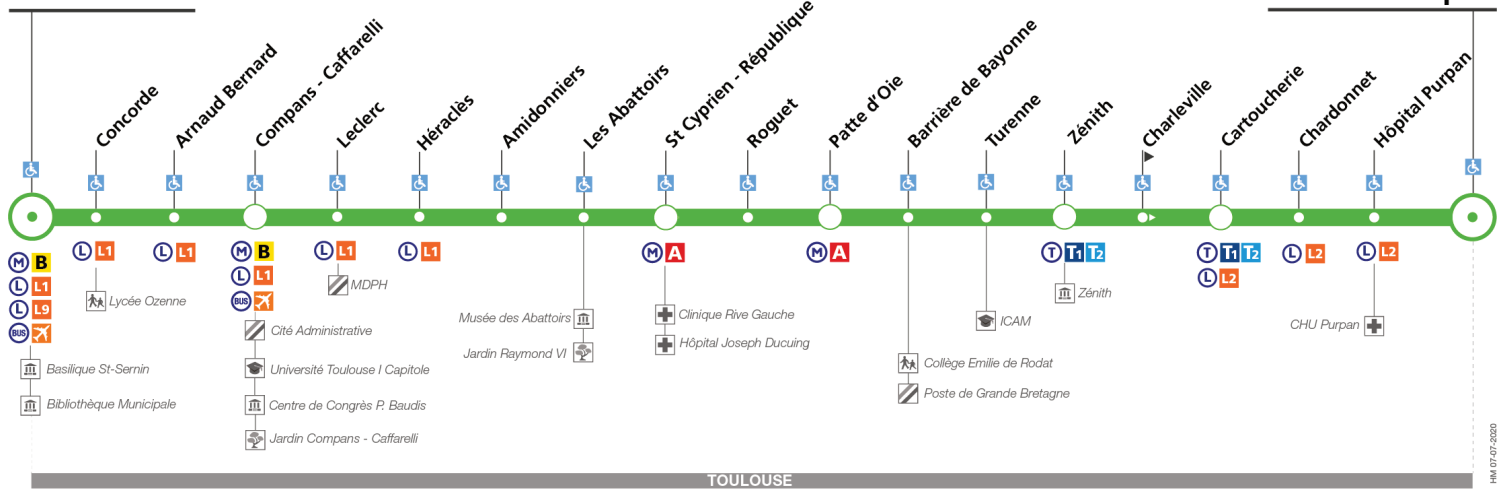

45

Direction Jeanne d'Arc

Bus accessibles

Bus climatisés

du 30 août 2021
au 3 juillet 2022

Jeanne d'Arc

Pelletier Purpan

TOULOUSE