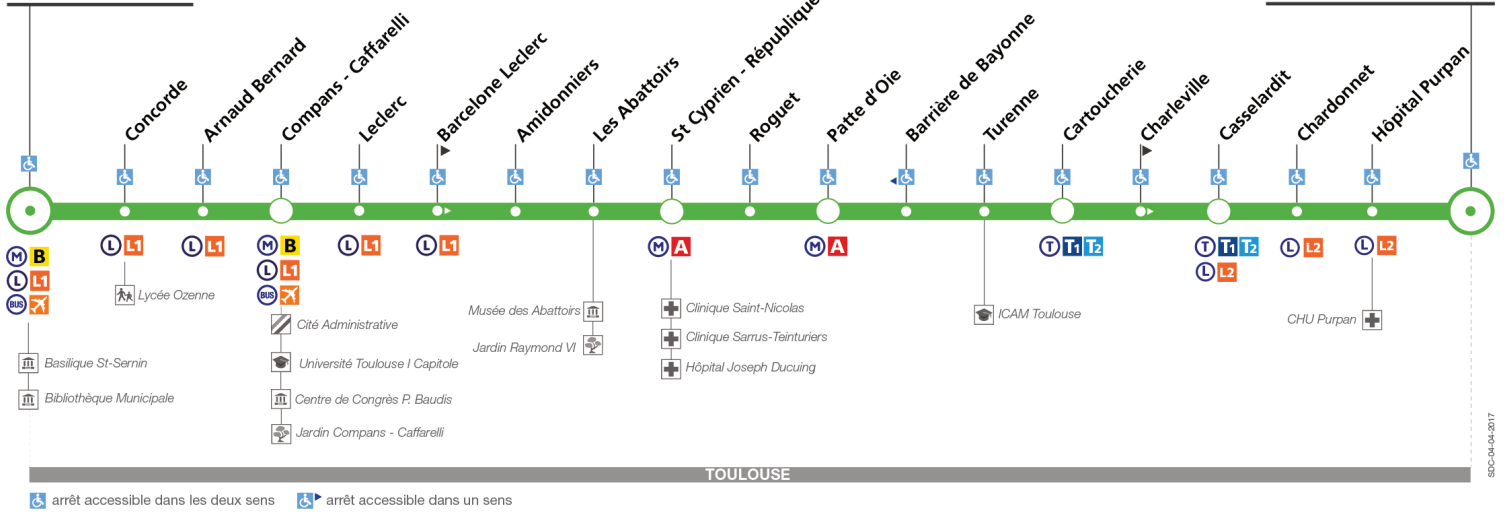

45

Direction Pelletier Purpan

du 26 juin 2017
au 3 septembre 2017

Jeanne d'Arc

Pelletier Purpan

Lundi à vendredi du 26 juin au 7 juillet et du 28 août au 1er septembre

Jeanne d'Arc	05:50	06:30	06:50	07:10	07:30	07:50	08:10	08:30	08:50	09:10	09:30	09:50	10:10	10:30	10:50	11:10	11:30	11:50	12:10	12:30	12:50	13:10	13:30	13:50
Compans-Caffarelli	05:52	06:33	06:53	07:13	07:34	07:54	08:14	08:34	08:54	09:14	09:34	09:54	10:14	10:34	10:54	11:14	11:34	11:54	12:14	12:34	12:54	13:14	13:34	13:54
Amidonniers	05:56	06:37	06:57	07:17	07:38	07:59	08:19	08:39	08:58	09:18	09:38	09:58	10:18	10:38	10:58	11:18	11:38	11:58	12:18	12:38	12:58	13:18	13:38	13:58
St Cyprien - République	05:58	06:39	06:59	07:20	07:41	08:02	08:22	08:42	09:01	09:21	09:41	10:01	10:21	10:41	11:01	11:21	11:41	12:01	12:21	12:41	13:01	13:21	13:41	14:01
Patte d'Oie	06:00	06:41	07:01	07:23	07:44	08:05	08:25	08:45	09:04	09:24	09:44	10:04	10:24	10:44	11:04	11:24	11:44	12:04	12:24	12:44	13:04	13:24	13:44	14:04
Cartoucherie	06:03	06:44	07:04	07:26	07:47	08:08	08:29	08:49	09:08	09:28	09:48	10:08	10:28	10:48	11:08	11:28	11:48	12:08	12:28	12:47	13:07	13:28	13:48	14:08
Pelletier Purpan	06:07	06:49	07:09	07:32	07:53	08:15	08:37	08:57	09:14	09:34	09:54	10:14	10:34	10:54	11:14	11:34	11:54	12:14	12:34	12:53	13:13	13:34	13:54	14:14

du 26 juin 2017
au 3 septembre 2017

Jeanne d'Arc

Pelletier Purpan

TOULOUSE

arrêt accessible dans les deux sens arrêt accessible dans un sens

Lundi à vendredi du 26 juin au 7 juillet et du 28 août au 1er septembre