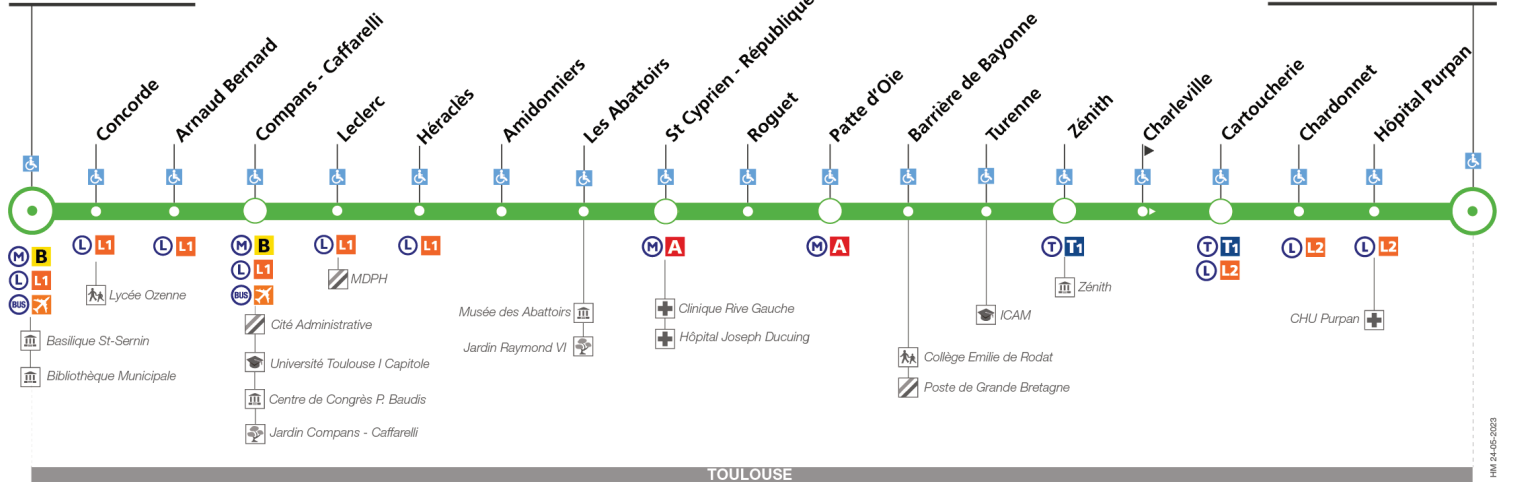

45

Direction Pelletier Purpan

du 4 septembre 2023 au 7 juillet 2024

Jeanne d'Arc

Pelletier Purpan

TOULOUSE

arrêt accessible dans les deux sens / arrêt accessible dans un sens

Lundi à vendredi

Table of departure times for the bus route from Monday to Friday, listing times for Jeanne d'Arc, Compans-Caffarelli, Amidonniers, St Cyprien - République, Patte d'Oie, Cartoucherie, and Pelletier Purpan.

Samedi

Table of departure times for the bus route on Saturdays, listing times for Jeanne d'Arc, Compans-Caffarelli, Amidonniers, St Cyprien - République, Patte d'Oie, Cartoucherie, and Pelletier Purpan.

du 4 septembre 2023
au 7 juillet 2024

Jeanne d'Arc

Pelletier Purpan

TOULOUSE

arrêt accessible dans les deux sens arrêt accessible dans un sens

Lundi à vendredi

Table of bus arrival and departure times for the route Jeanne d'Arc to Pelletier Purpan from Monday to Friday.