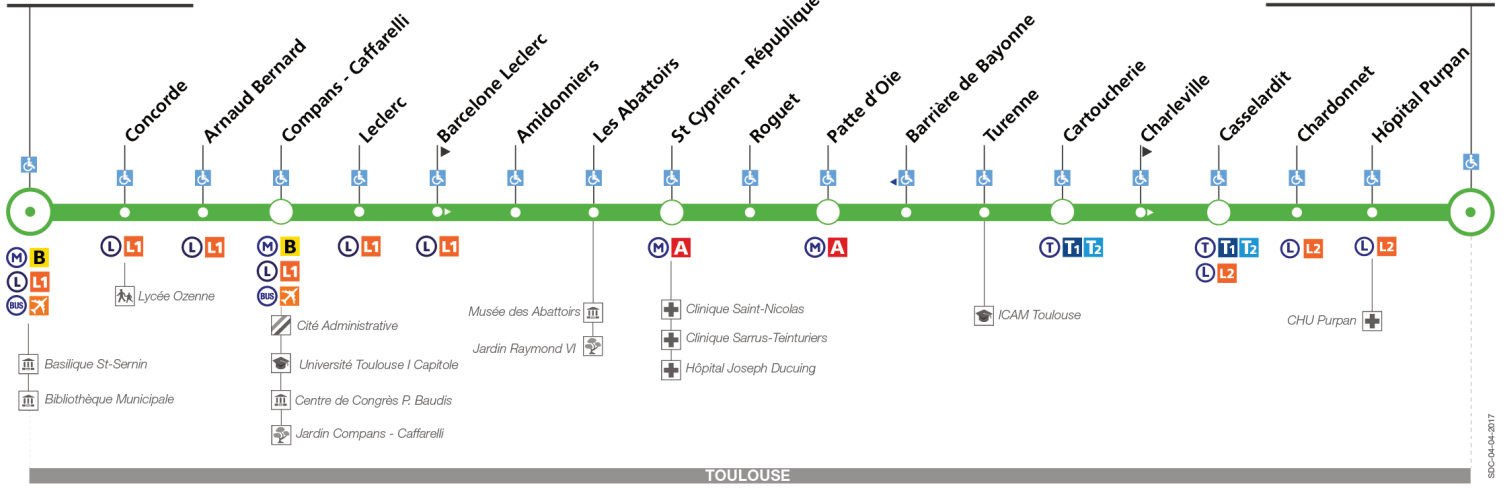

Horaires théoriques dépendant des conditions de circulation.
 Pour connaître les horaires en temps réel, vous pouvez consulter notre site www.tisseo.fr ou notre application mobile.

45

Direction Jeanne d'Arc

du 26 juin 2017
au 3 septembre 2017

Jeanne d'Arc

Pelletier Purpan

TOULOUSE

arrêt accessible dans les deux sens arrêt accessible dans un sens

Lundi à vendredi du 26 juin au 7 juillet et du 28 août au 1er septembre

Pelletier Purpan	06:00	06:30	06:50	07:10	07:30	07:50	08:10	08:30	08:50	09:10	09:30	09:50	10:10	10:30	10:50	11:10	11:30	11:50	12:10	12:30	12:50	13:10	13:30	13:50
Cartoucherie	06:04	06:34	06:54	07:14	07:35	07:55	08:15	08:35	08:55	09:15	09:35	09:55	10:15	10:35	10:55	11:15	11:35	11:55	12:15	12:35	12:55	13:15	13:35	13:56
Patte d'Oie	06:07	06:37	06:57	07:18	07:39	07:59	08:19	08:39	08:59	09:19	09:39	09:59	10:19	10:39	10:59	11:19	11:39	11:59	12:19	12:39	12:59	13:19	13:39	14:00
St Cyprien - République	06:09	06:39	06:59	07:21	07:42	08:02	08:22	08:42	09:02	09:22	09:42	10:02	10:22	10:42	11:02	11:22	11:42	12:02	12:22	12:42	13:02	13:22	13:42	14:03
Amidonniers	06:11	06:41	07:01	07:24	07:45	08:05	08:25	08:45	09:05	09:25	09:45	10:05	10:25	10:45	11:05	11:25	11:45	12:05	12:25	12:45	13:05	13:25	13:45	14:06
Compans-Caffarelli	06:14	06:44	07:04	07:27	07:48	08:09	08:29	08:49	09:09	09:29	09:49	10:09	10:29	10:49	11:09	11:29	11:49	12:09	12:29	12:49	13:09	13:28	13:48	14:09
Jeanne d'Arc	06:17	06:48	07:08	07:31	07:53	08:14	08:34	08:54	09:14	09:34	09:54	10:14	10:34	10:54	11:14	11:34	11:54	12:14	12:34	12:54	13:14	13:33	13:53	14:14