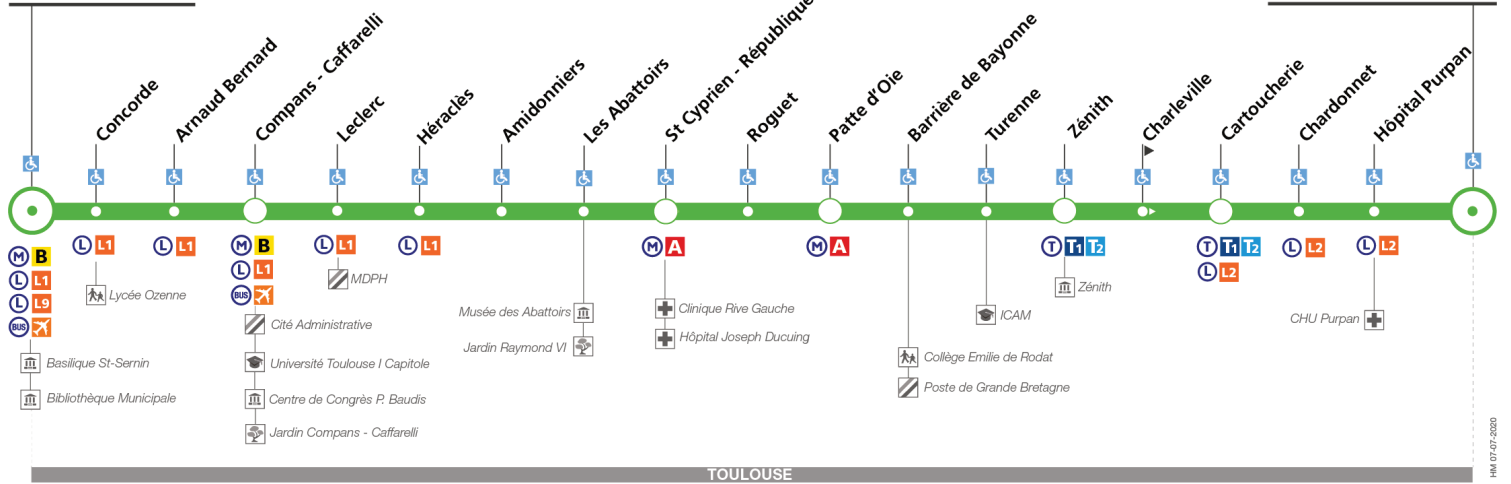

45

Direction Pelletier Purpan

du 30 août 2021
au 3 juillet 2022

Jeanne d'Arc

Pelletier Purpan

TOULOUSE

arrêt accessible dans les deux sens arrêt accessible dans un sens

Lundi à vendredi