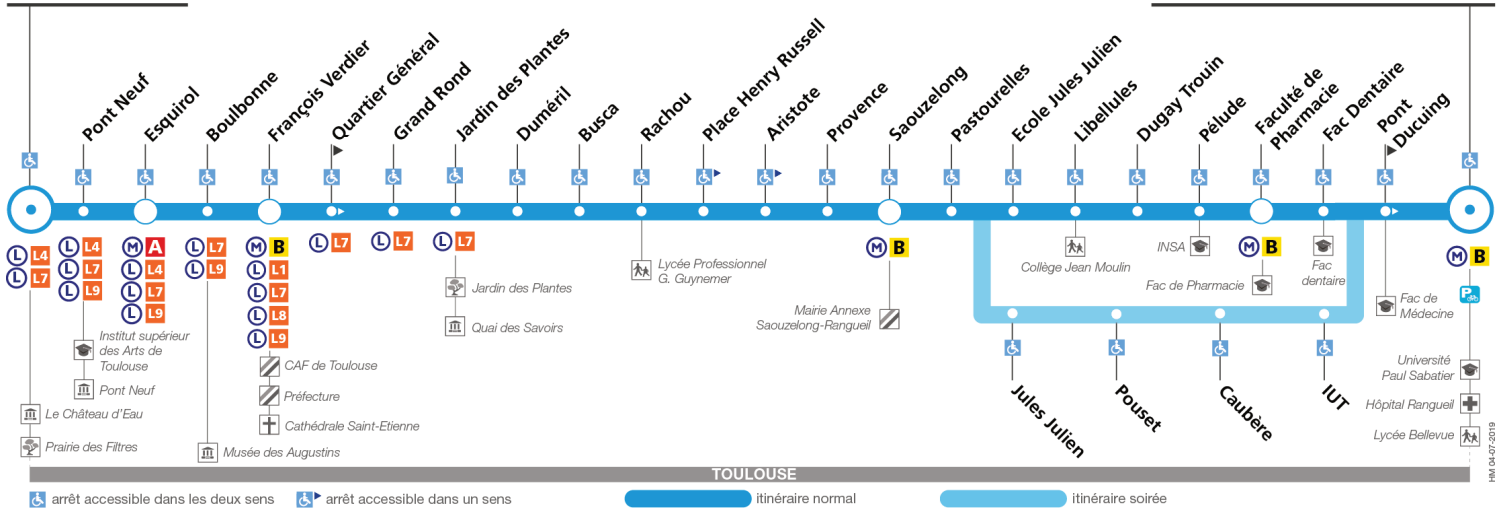

### Université Paul Sabatier

TOULOUSE

arrêt accessible dans les deux sens    arrêt accessible dans un sens

itinéraire normal

itinéraire soirée

Dimanche et jours fériés

Table with 22 columns (times) and 10 rows (locations: Université Paul Sabatier, Faculté de Pharmacie, Jules Julien, Saouzelong, Busca, Grand Rond, Cours Dillon). Shows departure times for Sunday and public holidays.

Lundi à vendredi en vacances scolaires

Table with 22 columns (times) and 10 rows (locations: Université Paul Sabatier, Faculté de Pharmacie, Jules Julien, Saouzelong, Busca, Grand Rond, Cours Dillon). Shows departure times for school holidays from Monday to Friday.