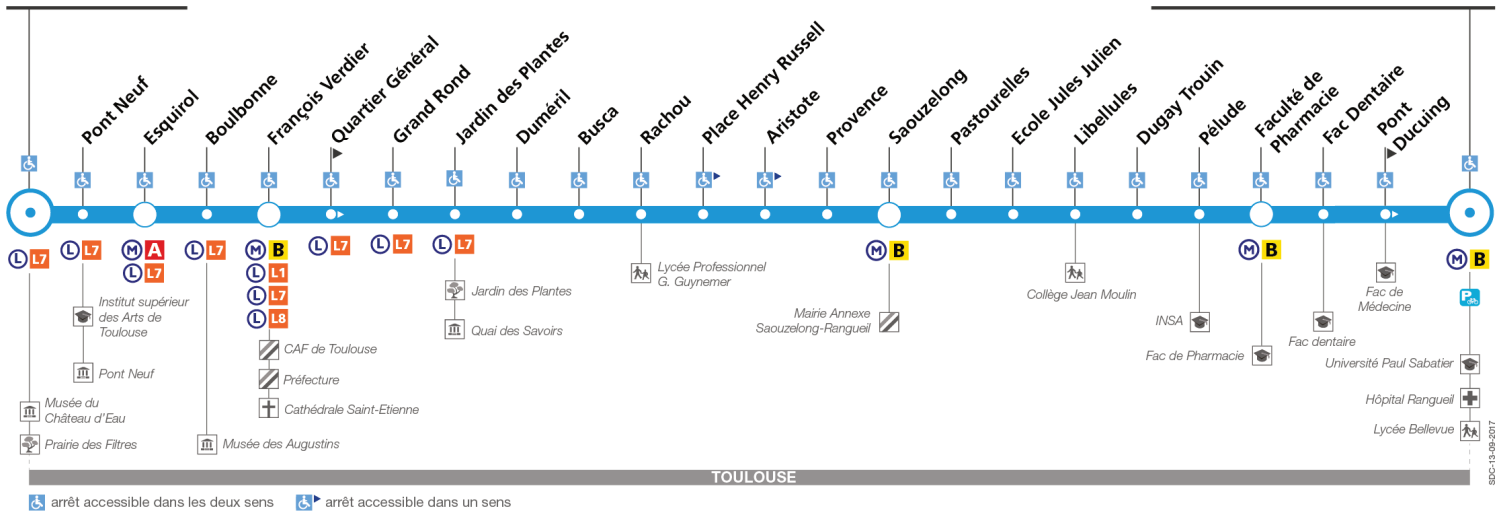

### Université Paul Sabatier

TOULOUSE

arrêt accessible dans les deux sens    arrêt accessible dans un sens

### Lundi à vendredi

Cours Dillon	05:45	06:00	06:15	06:30	06:45	07:00	07:10	07:20	07:30	07:40	07:50	08:00	08:10	08:20	08:30	08:40	08:50	09:00	09:15	09:30	09:45	10:00	10:15	10:30
Grand Rond	05:51	06:06	06:21	06:36	06:52	07:07	07:17	07:27	07:38	07:48	07:58	08:08	08:18	08:28	08:38	08:48	08:58	09:08	09:23	09:38	09:53	10:08	10:23	10:38
Busca	05:52	06:07	06:22	06:37	06:54	07:09	07:19	07:30	07:41	07:51	08:01	08:11	08:21	08:31	08:41	08:51	09:01	09:10	09:25	09:40	09:55	10:10	10:25	10:40
Sauzeulong	05:56	06:11	06:26	06:41	06:58	07:15	07:25	07:37	07:48	07:58	08:08	08:18	08:28	08:38	08:48	08:58	09:08	09:16	09:31	09:46	10:01	10:16	10:31	10:46
Faculté de Pharmacie	06:00	06:15	06:30	06:45	07:02	07:21	07:31	07:45	07:56	08:06	08:16	08:26	08:36	08:46	08:56	09:06	09:14	09:22	09:37	09:52	10:06	10:21	10:36	10:51
Université Paul Sabatier	06:05	06:20	06:35	06:50	07:07	07:26	07:37	07:51	08:02	08:12	08:21	08:31	08:41	08:51	09:01	09:11	09:19	09:27	09:42	09:57	10:11	10:26	10:41	10:56