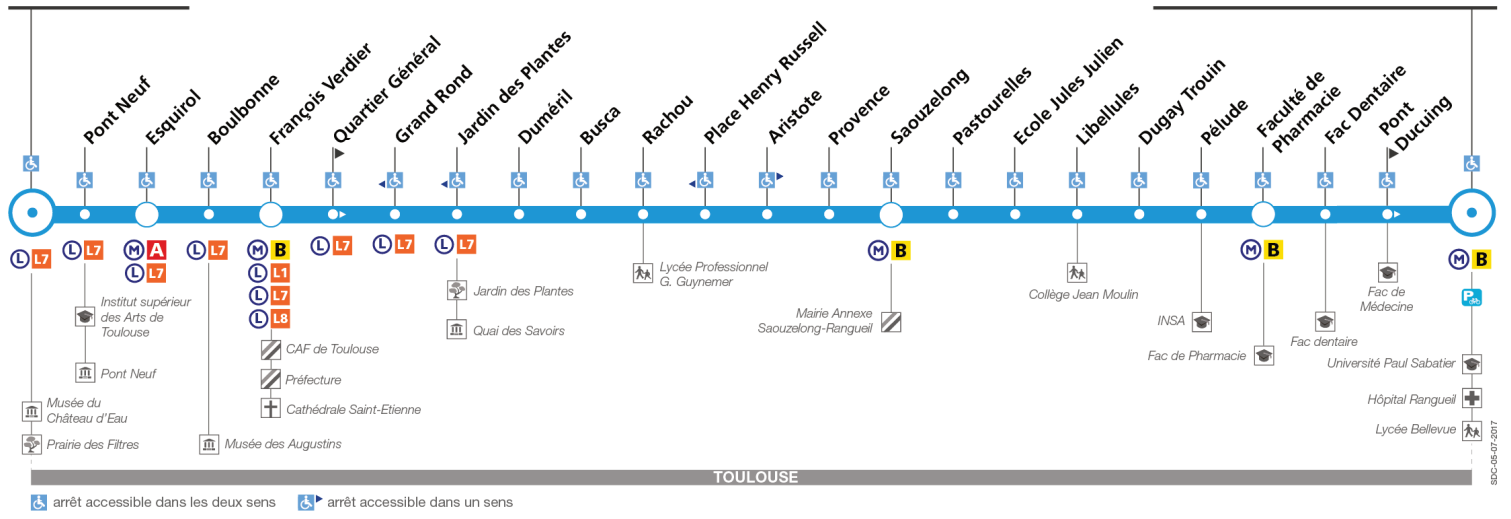

44

Direction Université Paul Sabatier

du 4 septembre 2017
au 24 juin 2018

Cours Dillon

Université Paul Sabatier

TOULOUSE

arrêt accessible dans les deux sens arrêt accessible dans un sens

Lundi à vendredi

Cours Dillon	05:45	06:00	06:15	06:30	06:45	07:00	07:10	07:20	07:30	07:40	07:50	08:00	08:10	08:20	08:30	08:40	08:50	09:00	09:15	09:30	09:45	10:00	10:15	10:30
Grand Rond	05:51	06:06	06:21	06:36	06:52	07:07	07:17	07:27	07:38	07:48	07:58	08:08	08:18	08:28	08:38	08:48	08:58	09:08	09:23	09:38	09:53	10:08	10:23	10:38
Busca	05:52	06:07	06:22	06:37	06:54	07:09	07:19	07:30	07:41	07:51	08:01	08:11	08:21	08:31	08:41	08:51	09:01	09:10	09:25	09:40	09:55	10:10	10:25	10:40
Saouzelong	05:56	06:11	06:26	06:41	06:58	07:15	07:25	07:37	07:48	07:58	08:08	08:18	08:28	08:38	08:48	08:58	09:08	09:16	09:31	09:46	10:01	10:16	10:31	10:46
Faculté de Pharmacie	06:00	06:15	06:30	06:45	07:02	07:21	07:31	07:45	07:56	08:06	08:16	08:26	08:36	08:46	08:56	09:06	09:14	09:22	09:37	09:52	10:06	10:21	10:36	10:51
Université Paul Sabatier	06:05	06:20	06:35	06:50	07:07	07:26	07:37	07:51	08:02	08:12	08:21	08:31	08:41	08:51	09:01	09:11	09:19	09:27	09:42	09:57	10:11	10:26	10:41	10:56

Table with 20 columns representing departure times and 5 rows of destinations: Université Paul Sabatier, Faculté de Pharmacie, Saouzelong, Busca, Grand Rond, Cours Dillon. Includes a second set of times for 19:50-00:30.

Lundi à vendredi en vacances scolaires

Table with 20 columns representing departure times and 5 rows of destinations: Université Paul Sabatier, Faculté de Pharmacie, Saouzelong, Busca, Grand Rond, Cours Dillon. Includes a second set of times for 18:10-01:00.