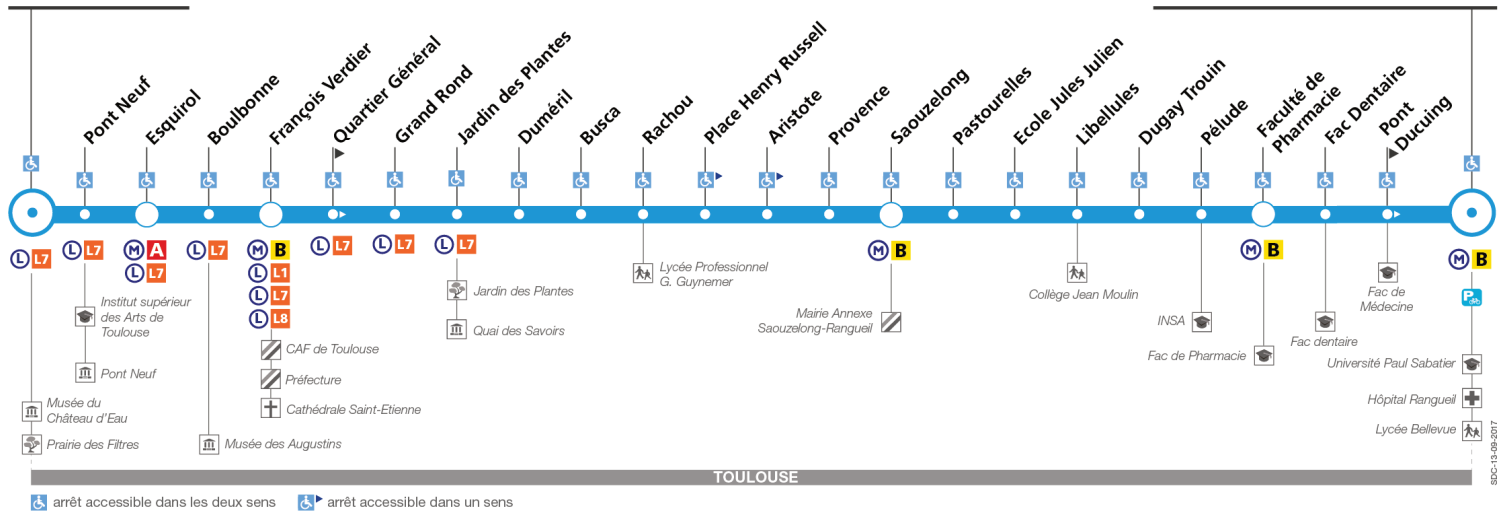

### Lundi à vendredi du 25 au 29 juin et du 27 au 31 août

Cours Dillon	05:45	06:00	06:15	06:30	06:45	07:00	07:15	07:30	07:45	08:00	08:15	08:30	08:45	09:00	09:15	09:30	09:45	10:00	10:15	10:30	10:45	11:00	11:15	11:30
Grand Rond	05:51	06:06	06:21	06:36	06:51	07:06	07:21	07:37	07:52	08:07	08:22	08:37	08:52	09:07	09:22	09:37	09:52	10:08	10:23	10:38	10:53	11:08	11:23	11:38
Busca	05:52	06:07	06:22	06:37	06:52	07:08	07:23	07:39	07:54	08:09	08:24	08:39	08:54	09:09	09:24	09:39	09:54	10:10	10:25	10:40	10:55	11:10	11:25	11:40
Sauzelong	05:56	06:11	06:26	06:41	06:56	07:13	07:28	07:44	07:59	08:14	08:29	08:44	08:59	09:14	09:29	09:44	09:59	10:15	10:30	10:45	11:00	11:15	11:30	11:45
Faculté de Pharmacie	06:00	06:15	06:30	06:45	07:00	07:17	07:33	07:49	08:04	08:20	08:35	08:50	09:04	09:19	09:34	09:49	10:04	10:20	10:35	10:50	11:05	11:20	11:35	11:50
Université Paul Sabatier	06:04	06:19	06:34	06:49	07:04	07:21	07:37	07:53	08:08	08:24	08:39	08:54	09:08	09:23	09:38	09:53	10:08	10:24	10:39	10:54	11:09	11:24	11:39	11:54
Cours Dillon	11:45	12:00	12:15	12:30	12:45	13:00	13:15	13:30	13:45	14:00	14:15	14:30	14:45	15:00	15:15	15:30	15:45	16:00	16:15	16:30	16:45	17:00	17:15	17:30
Grand Rond	11:53	12:08	12:23	12:38	12:53	13:08	13:23	13:38	13:53	14:08	14:23	14:38	14:53	15:08	15:23	15:38	15:53	16:08	16:23	16:38	16:54	17:09	17:24	17:39
Busca	11:55	12:10	12:25	12:40	12:55	13:10	13:25	13:40	13:55	14:10	14:25	14:40	14:55	15:10	15:25	15:40	15:55	16:10	16:25	16:40	16:56	17:11	17:26	17:41
Sauzelong	12:00	12:15	12:30	12:45	13:00	13:15	13:31	13:46	14:01	14:16	14:31	14:46	15:01	15:16	15:31	15:46	16:01	16:16	16:31	16:46	17:02	17:18	17:33	17:48
Faculté de Pharmacie	12:05	12:20	12:35	12:50	13:05	13:20	13:36	13:51	14:06	14:21	14:36	14:51	15:06	15:22	15:37	15:52	16:07	16:22	16:37	16:52	17:08	17:24	17:39	17:54
Université Paul Sabatier	12:09	12:24	12:39	12:54	13:09	13:24	13:40	13:55	14:10	14:25	14:40	14:55	15:10	15:26	15:41	15:56	16:11	16:26	16:41	16:56	17:12	17:28	17:43	17:58
Cours Dillon	17:45	18:00	18:15	18:30	18:45	19:00	19:15	19:30	19:45	20:00	20:15	20:30	20:45	21:00	21:30	22:00	22:30	23:00	23:30	00:00	00:30	01:00		
Grand Rond	17:54	18:09	18:24	18:39	18:54	19:09	19:23	19:37	19:52	20:07	20:22	20:37	20:52	21:07	21:37	22:07	22:37	23:07	23:37	00:07	00:37	01:07		
Busca	17:56	18:11	18:26	18:41	18:56	19:11	19:25	19:39	19:54	20:09	20:24	20:39	20:54	21:09	21:39	22:09	22:39	23:09	23:39	00:09	00:39	01:09		
Sauzelong	18:03	18:18	18:33	18:48	19:03	19:18	19:32	19:45	20:00	20:15	20:29	20:44	20:59	21:14	21:44	22:14	22:43	23:13	23:43	00:13	00:43	01:13		
Faculté de Pharmacie	18:09	18:24	18:39	18:54	19:09	19:23	19:37	19:50	20:05	20:20	20:34	20:48	21:03	21:18	21:48	22:18	22:47	23:17	23:47	00:17	00:47	01:17		
Université Paul Sabatier	18:13	18:28	18:43	18:58	19:13	19:27	19:41	19:54	20:09	20:24	20:38	20:52	21:07	21:22	21:52	22:22	22:51	23:21	23:51	00:21	00:51	01:21		