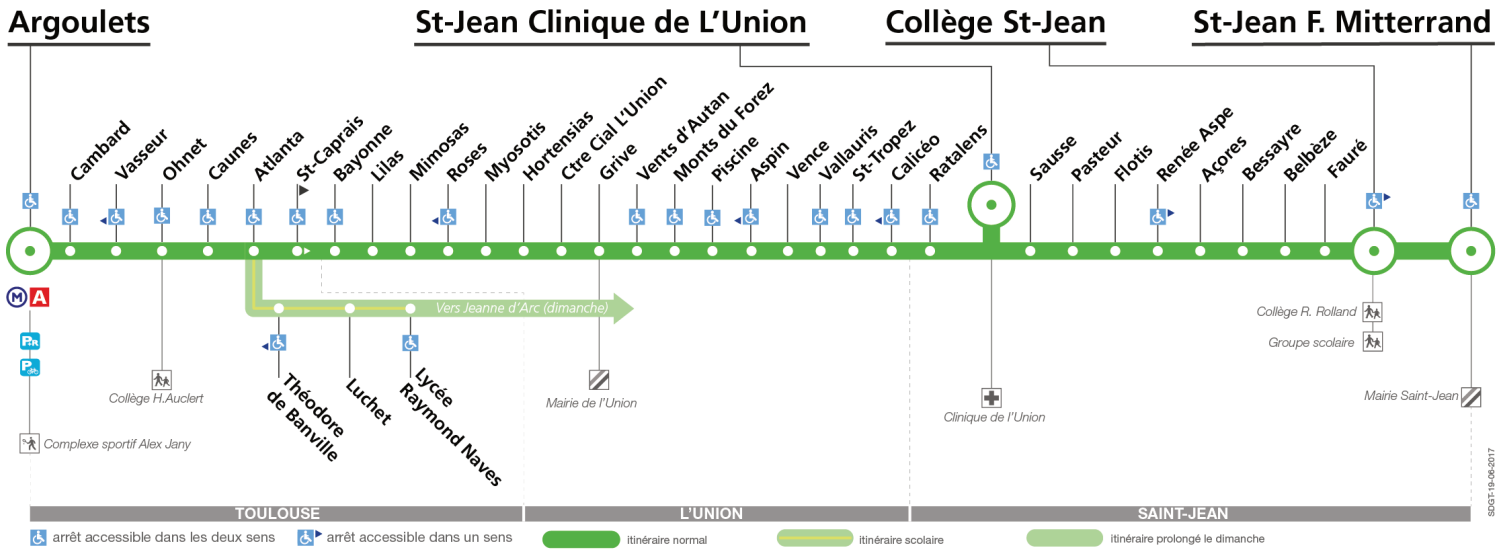

43

Direction Saint-Jean Clinique de L'Union ou Saint-Jean F. Mitterrand

du 4 septembre 2017
au 1 juillet 2018

Lundi à vendredi

	e		m		e																			
	08:10	12:10	12:07	12:10	12:42	17:37																		
Lycée Raymond Naves	08:10	06:45	07:10	07:30	07:55	08:25	08:45	08:59	09:13	09:40	10:35	11:25	12:07	12:10	12:42	13:21	14:00	14:50	15:30	16:00	16:33	17:00	17:20	17:42
Argoulets	06:14	06:49	07:15	07:37	08:02	08:32	08:52	09:05	09:19	09:45	10:40	11:31	12:13	12:15	12:48	13:27	14:06	14:56	15:36	16:06	16:40	17:07	17:27	17:42
Atlanta	06:17	06:52	07:18	07:41	08:06	08:36	08:56	09:09	09:23	09:49	10:44	11:35	12:17	12:19	12:52	13:31	14:10	15:00	15:40	16:10	16:44	17:11	17:32	17:47
Bayonne	06:22	06:57	07:23	07:46	08:12	08:41	09:01	09:14	09:28	09:54	10:49	11:40	12:22	12:24	12:57	13:36	14:15	15:06	15:46	16:16	16:50	17:17	17:38	17:53
Ctre Cial L'Union	06:25	07:00	07:26	07:49	08:16	08:44	09:04	09:17	09:31	09:57	10:52	11:43	12:25	12:27	13:00	13:39	14:18	15:09	15:49	16:19	16:54	17:21	17:42	17:57
Piscine	06:29	07:04	07:30	07:53	08:21	08:49	09:08	09:21	09:35	10:01	10:57	11:48	12:30	12:32	13:05	13:44	14:23	15:14	15:54	16:24	16:59	17:26	17:47	18:02
Ratalens	06:30	07:05	07:31	07:54	08:22	08:50	09:09	09:22	09:36	10:06	11:03	11:49	12:31	12:33	13:06	13:45	-	14:29	15:20	16:00	16:30	-	-	-
St-Jean Clinique de L'Union	-	-	-	-	-	-	-	09:28	-	10:08	11:05	-	-	-	-	-	-	14:31	15:22	16:02	16:32	-	-	-
Collège St-Jean	-	-	-	-	-	-	-	-	-	-	-	-	-	-	-	-	-	-	-	-	-	-	-	-
St-Jean F. Mitterrand	-	-	-	-	-	-	-	-	-	-	-	-	-	-	-	-	-	-	-	-	-	-	-	-

	m	
	17:40	18:10
Lycée Raymond Naves	17:40	18:10
Argoulets	17:47	18:17
Atlanta	17:52	18:21
Bayonne	17:58	18:27
Ctre Cial L'Union	18:02	18:30
Piscine	18:07	18:35
Ratalens	18:08	18:36
St-Jean Clinique de L'Union	-	-
Collège St-Jean	-	-
St-Jean F. Mitterrand	-	-