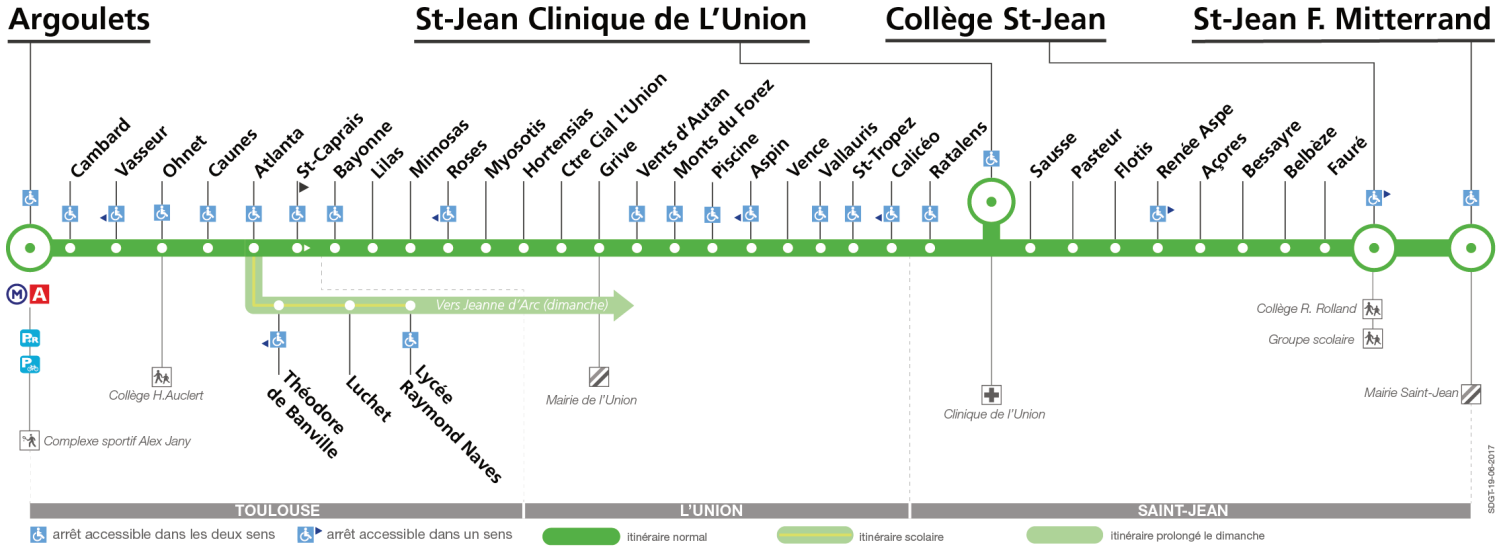

Le dimanche et jours fériés : départ de Jeanne d'Arc

Lundi à vendredi en vacances scolaires

Argoulets	06:00	06:35	07:05	08:10	09:20	10:20	11:25	12:30	13:35	14:40	15:30	16:15	17:00	17:40	18:20	19:00	19:50
Atlanta	06:04	06:39	07:10	08:16	09:26	10:25	11:30	12:35	13:41	14:46	15:36	16:21	17:07	17:47	18:26	19:05	19:55
Bayonne	06:08	06:43	07:14	08:20	09:30	10:29	11:34	12:39	13:45	14:50	15:40	16:25	17:11	17:51	18:30	19:09	19:58
Ctre Cial L'Union	06:12	06:47	07:18	08:25	09:35	10:34	11:39	12:44	13:50	14:55	15:45	16:30	17:16	17:56	18:35	19:14	20:03
Piscine	06:14	06:49	07:20	08:27	09:37	10:37	11:42	12:47	13:53	14:58	15:48	16:33	17:19	17:59	18:38	19:17	20:06
Ratalens	06:19	06:54	07:25	08:32	09:42	10:42	11:47	12:51	13:57	15:03	15:53	16:38	17:24	18:04	18:43	19:21	20:10
St-Jean Clinique de L'Union	06:20	06:55	07:26	-	-	-	11:48	12:52	13:58	-	-	-	17:25	18:05	18:44	19:22	20:11
Collège St-Jean	-	-	-	08:38	09:48	10:48	-	-	-	15:09	15:59	16:44	-	-	-	-	-
St-Jean F. Mitterrand	-	-	-	08:39	09:49	10:49	-	-	-	15:10	16:00	16:45	-	-	-	-	-

Horaires théoriques dépendant des conditions de circulation.

Pour connaître les horaires en temps réel, vous pouvez consulter notre site www.tisseo.fr ou notre application mobile.

43

Direction Argoulets

du 4 septembre 2017
au 1 juillet 2018