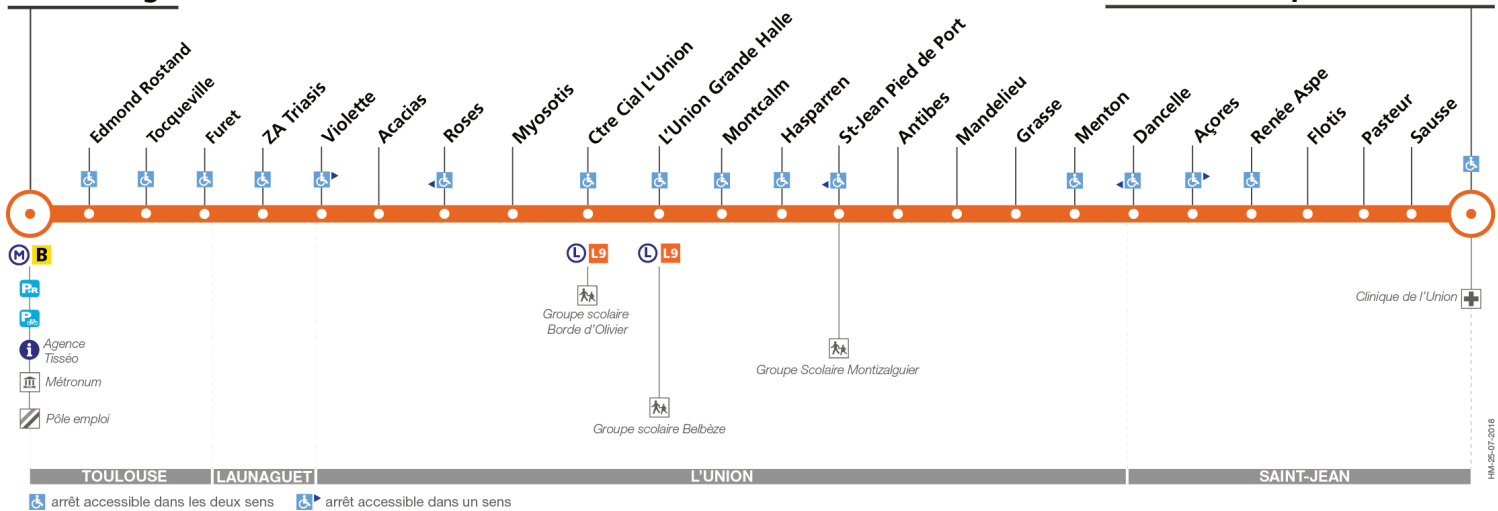

du 3 septembre 2018
au 30 juin 2019

Borderouge

St-Jean Clinique de L'Union

Lundi à vendredi

St-Jean Clinique de L'Union	06:00	06:35	06:57	07:16	07:35	07:55	08:16	08:35	08:55	09:16	09:40	10:10	10:40	11:10	11:40	12:10	12:40	13:10	13:40	14:16	14:50	15:20	15:50	16:05
St-Jean Pied de Port	06:08	06:43	07:05	07:28	07:46	08:06	08:27	08:45	09:03	09:24	09:48	10:18	10:48	11:18	11:48	12:18	12:48	13:18	13:48	14:24	14:58	15:28	15:58	16:13
L'Union Grande Halle	06:11	06:46	07:08	07:31	07:49	08:09	08:30	08:48	09:06	09:27	09:51	10:21	10:51	11:21	11:51	12:21	12:51	13:21	13:51	14:27	15:01	15:31	16:01	16:16
Violette	06:15	06:50	07:12	07:37	07:55	08:15	08:36	08:52	09:10	09:31	09:55	10:25	10:55	11:25	11:55	12:25	12:55	13:25	13:55	14:31	15:05	15:35	16:05	16:20
Borderouge	06:25	07:00	07:23	07:52	08:10	08:30	08:51	09:04	09:22	09:42	10:05	10:35	11:05	11:35	12:05	12:35	13:05	13:35	14:05	14:41	15:16	15:46	16:17	16:32