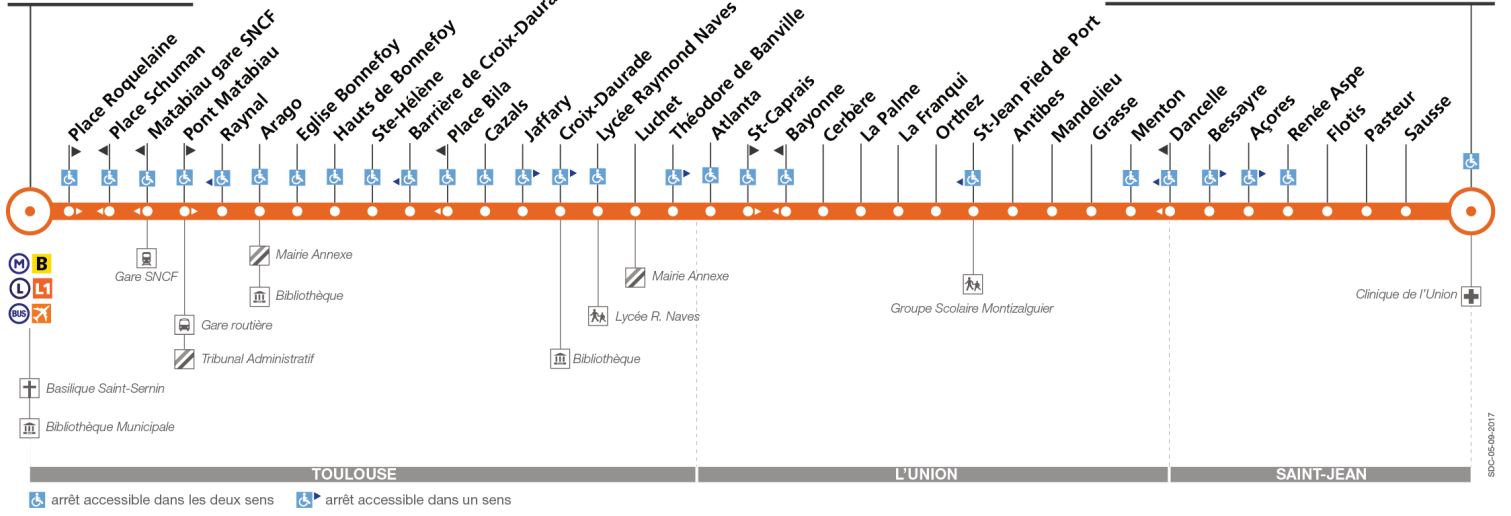

## Direction Saint-Jean Clinique de L'Union

du 4 septembre 2017  
au 1 juillet 2018

### St-Jean Clinique de L'Union

### Lundi à vendredi

Jeanne d'Arc	05:55	06:18	06:38	06:58	07:18	07:38	07:58	08:18	08:38	08:58	09:25	09:55	10:25	10:55	11:25	11:55	12:25	12:55	13:25	13:55	14:25	14:55	15:25	15:55
Barrière de Croix-Daurade	06:00	06:23	06:43	07:04	07:25	07:45	08:06	08:26	08:46	09:06	09:33	10:03	10:33	11:03	11:33	12:03	12:33	13:03	13:33	14:03	14:33	15:03	15:33	16:03
Théodore de Banville	06:04	06:27	06:48	07:09	07:30	07:51	08:13	08:34	08:53	09:12	09:39	10:09	10:39	11:10	11:40	12:10	12:39	13:09	13:39	14:10	14:40	15:10	15:41	16:11
Cerbère	06:07	06:31	06:52	07:13	07:34	07:55	08:17	08:38	08:57	09:16	09:43	10:13	10:43	11:14	11:44	12:14	12:43	13:13	13:43	14:14	14:44	15:14	15:45	16:16
Bessayre	06:14	06:38	06:59	07:20	07:41	08:02	08:24	08:45	09:04	09:23	09:50	10:20	10:50	11:21	11:51	12:21	12:50	13:20	13:50	14:21	14:51	15:22	15:53	16:24
St-Jean Clinique de L'Union	06:18	06:42	07:03	07:24	07:45	08:06	08:28	08:49	09:08	09:27	09:54	10:25	10:55	11:26	11:56	12:26	12:55	13:25	13:55	14:26	14:56	15:27	15:58	16:29
Jeanne d'Arc	16:15	16:35	16:55	17:15	17:35	17:55	18:15	18:35	19:00	19:30	20:00	20:30	21:05											
Barrière de Croix-Daurade	16:24	16:44	17:04	17:25	17:45	18:04	18:24	18:44	19:09	19:37	20:07	20:37	21:12											
Théodore de Banville	16:32	16:52	17:12	17:35	17:56	18:12	18:32	18:51	19:15	19:43	20:13	20:43	21:17											
Cerbère	16:37	16:58	17:18	17:41	18:02	18:18	18:37	18:55	19:19	19:47	20:16	20:46	21:20											
Bessayre	16:46	17:07	17:27	17:50	18:11	18:26	18:45	19:03	19:27	19:55	20:23	20:53	21:26											
St-Jean Clinique de L'Union	16:51	17:12	17:32	17:55	18:16	18:31	18:50	19:08	19:31	19:59	20:27	20:57	21:30											