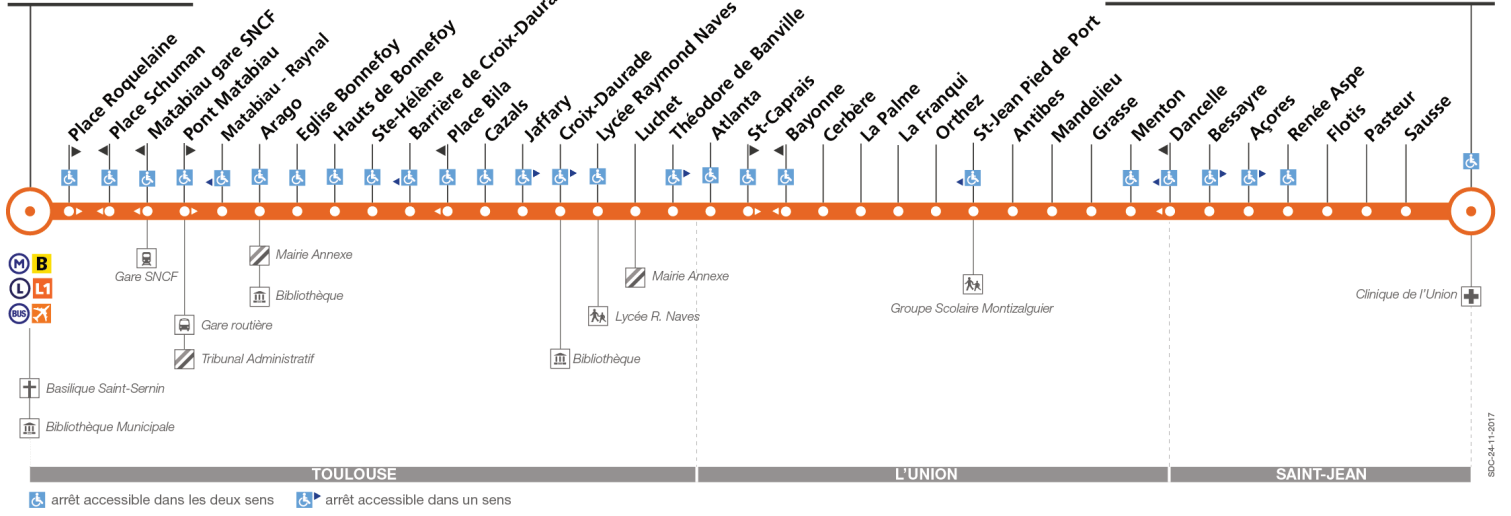

42

Direction Saint-Jean Clinique de L'Union

du 4 septembre 2017
au 1 juillet 2018

Jeanne d'Arc

St-Jean Clinique de L'Union

Lundi à vendredi

Jeanne d'Arc	05:55	06:18	06:38	06:58	07:18	07:38	07:58	08:18	08:38	08:58	09:25	09:55	10:25	10:55	11:25	11:55	12:25	12:55	13:25	13:55	14:25	14:55	15:25	15:55
Barrière de Croix-Daurade	06:00	06:23	06:43	07:04	07:25	07:45	08:06	08:26	08:46	09:06	09:33	10:03	10:33	11:03	11:33	12:03	12:33	13:03	13:33	14:03	14:33	15:03	15:33	16:03
Théodore de Banville	06:04	06:27	06:48	07:09	07:30	07:51	08:13	08:34	08:53	09:12	09:39	10:09	10:39	11:10	11:40	12:10	12:39	13:09	13:39	14:10	14:40	15:10	15:41	16:11
Cerbère	06:07	06:31	06:52	07:13	07:34	07:55	08:17	08:38	08:57	09:16	09:43	10:13	10:43	11:14	11:44	12:14	12:43	13:13	13:43	14:14	14:44	15:14	15:45	16:16
Bessayre	06:14	06:38	06:59	07:20	07:41	08:02	08:24	08:45	09:04	09:23	09:50	10:20	10:50	11:21	11:51	12:21	12:50	13:20	13:50	14:21	14:51	15:22	15:53	16:24
St-Jean Clinique de L'Union	06:18	06:42	07:03	07:24	07:45	08:06	08:28	08:49	09:08	09:27	09:54	10:25	10:55	11:26	11:56	12:26	12:55	13:25	13:55	14:26	14:56	15:27	15:58	16:29
Jeanne d'Arc	16:15	16:35	16:55	17:15	17:35	17:55	18:15	18:35	19:00	19:30	20:00	20:30	21:05											
Barrière de Croix-Daurade	16:24	16:44	17:04	17:25	17:45	18:04	18:24	18:44	19:09	19:37	20:07	20:37	21:12											
Théodore de Banville	16:32	16:52	17:12	17:35	17:56	18:12	18:32	18:51	19:15	19:43	20:13	20:43	21:17											
Cerbère	16:37	16:58	17:18	17:41	18:02	18:18	18:37	18:55	19:19	19:47	20:16	20:46	21:20											
Bessayre	16:46	17:07	17:27	17:50	18:11	18:26	18:45	19:03	19:27	19:55	20:23	20:53	21:26											
St-Jean Clinique de L'Union	16:51	17:12	17:32	17:55	18:16	18:31	18:50	19:08	19:31	19:59	20:27	20:57	21:30											