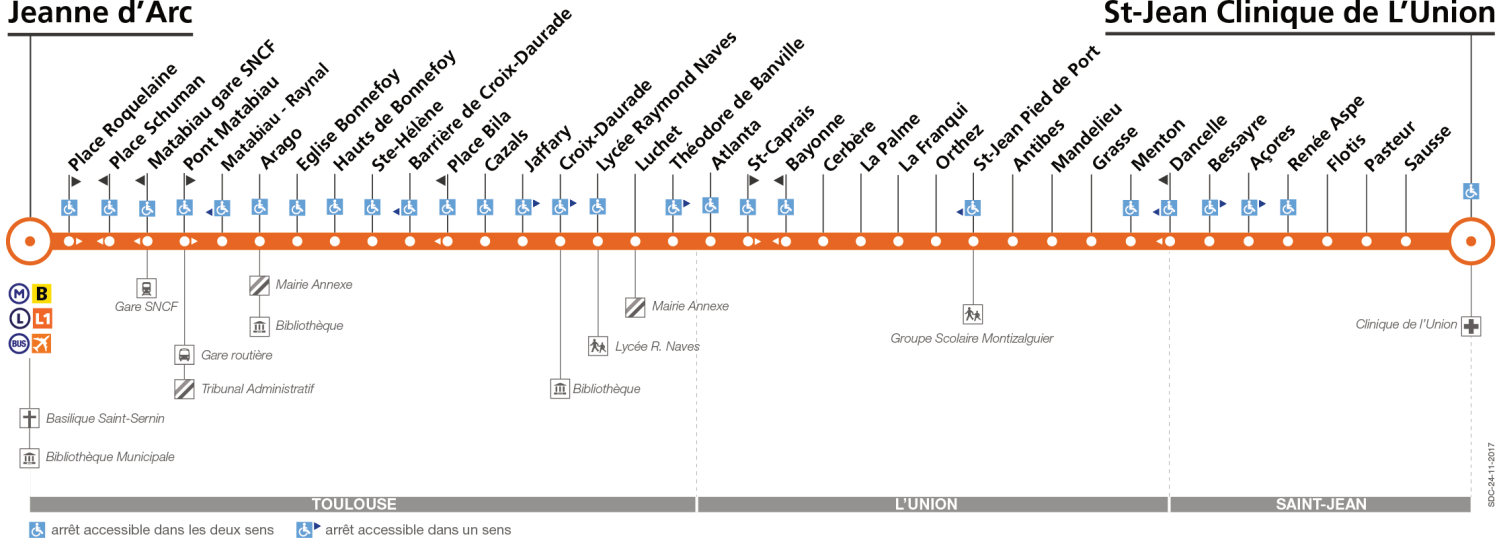

## Direction Saint-Jean Clinique de L'Union

du 2 juillet 2018  
au 2 septembre 2018

### St-Jean Clinique de L'Union

### Lundi à vendredi du 2 au 6 juillet

Jeanne d'Arc	06:00	06:30	07:00	07:30	08:00	08:30	09:00	09:30	10:00	10:30	11:00	11:30	12:00	12:30	13:00	13:30	14:00	14:30	15:00	15:30	16:00	16:30	17:00	17:30
Barrière de Croix-Daurade	06:04	06:34	07:06	07:36	08:06	08:37	09:07	09:37	10:07	10:37	11:07	11:37	12:07	12:37	13:07	13:37	14:07	14:37	15:07	15:37	16:08	16:38	17:09	17:39
Théodore de Banville	06:08	06:38	07:11	07:41	08:11	08:43	09:13	09:43	10:13	10:43	11:13	11:43	12:13	12:42	13:12	13:42	14:13	14:43	15:13	15:43	16:14	16:45	17:16	17:46
Cerbère	06:11	06:42	07:15	07:45	08:15	08:47	09:17	09:47	10:17	10:47	11:17	11:47	12:17	12:46	13:16	13:46	14:17	14:47	15:17	15:47	16:18	16:49	17:20	17:51
Bessayre	06:17	06:48	07:21	07:51	08:21	08:53	09:23	09:53	10:23	10:54	11:24	11:54	12:24	12:53	13:23	13:53	14:24	14:54	15:24	15:54	16:26	16:57	17:28	17:59
St-Jean Clinique de L'Union	06:21	06:52	07:25	07:55	08:25	08:57	09:27	09:57	10:27	10:58	11:28	11:58	12:28	12:57	13:27	13:57	14:28	14:58	15:28	15:58	16:30	17:01	17:33	18:04
Jeanne d'Arc	18:00	18:30	19:00	19:30	20:00	20:30																		
Barrière de Croix-Daurade	18:09	18:38	19:07	19:37	20:06	20:36																		
Théodore de Banville	18:16	18:45	19:14	19:43	20:11	20:41																		
Cerbère	18:21	18:49	19:18	19:46	20:14	20:44																		
Bessayre	18:29	18:57	19:25	19:53	20:21	20:50																		
St-Jean Clinique de L'Union	18:34	19:02	19:30	19:57	20:25	20:54																		