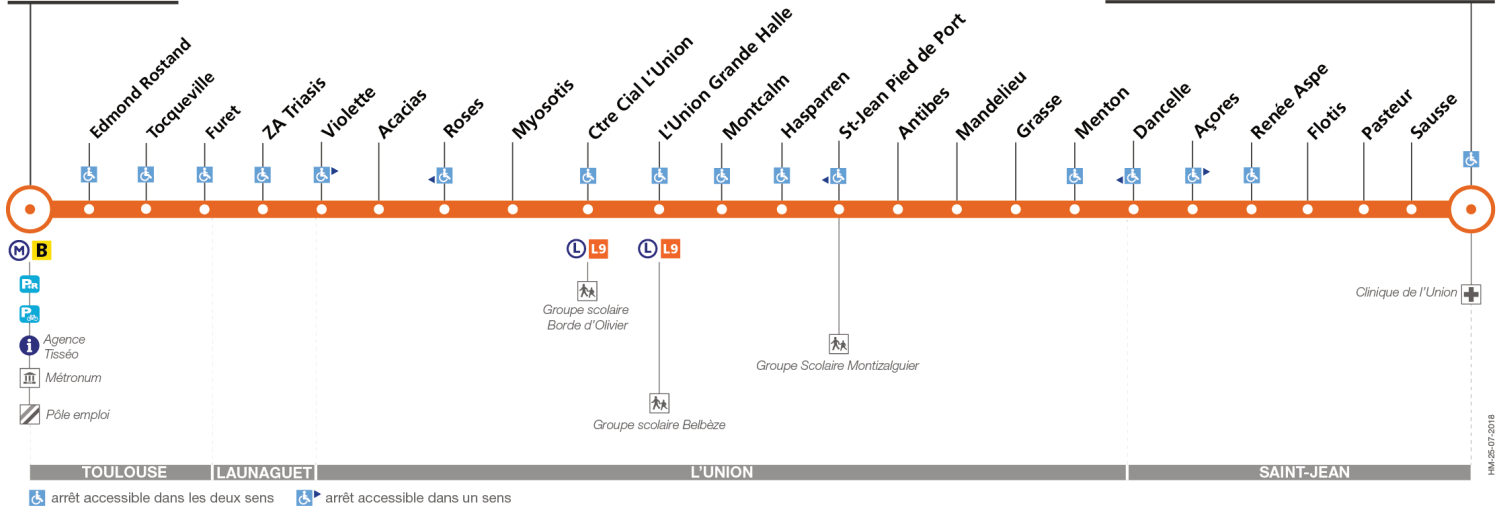

42

Direction Saint-Jean Clinique de L'Union

du 3 septembre 2018
au 30 juin 2019

Borderouge

St-Jean Clinique de L'Union

Lundi à vendredi

Borderouge	06:00	06:35	06:55	07:15	07:35	07:55	08:15	08:35	09:05	09:35	10:05	10:35	11:05	11:35	12:05	12:35	13:05	13:40	14:15	14:45	15:15	15:40	16:00	16:20
Violette	06:09	06:44	07:04	07:25	07:47	08:07	08:27	08:47	09:15	09:44	10:14	10:44	11:14	11:44	12:14	12:44	13:14	13:49	14:24	14:54	15:24	15:49	16:12	16:32
L'Union Grande Halle	06:13	06:48	07:08	07:30	07:52	08:12	08:32	08:52	09:19	09:48	10:18	10:48	11:18	11:48	12:18	12:48	13:18	13:53	14:28	14:58	15:28	15:53	16:16	16:36
St-Jean Pied de Port	06:16	06:51	07:11	07:34	07:56	08:16	08:36	08:56	09:22	09:51	10:21	10:51	11:21	11:51	12:21	12:51	13:21	13:56	14:31	15:01	15:31	15:56	16:19	16:39
St-Jean Clinique de L'Union	06:24	06:59	07:19	07:45	08:07	08:27	08:47	09:07	09:30	09:59	10:30	11:00	11:30	12:00	12:30	13:00	13:30	14:05	14:40	15:10	15:40	16:06	16:29	16:49
Borderouge	16:40	17:00	17:20	17:40	18:00	18:20	18:40	19:00	19:20	19:50	20:28	21:00												
Violette	16:52	17:12	17:32	17:52	18:12	18:32	18:52	19:12	19:31	20:00	20:38	21:10												
L'Union Grande Halle	16:56	17:16	17:36	17:56	18:16	18:36	18:56	19:16	19:35	20:04	20:42	21:14												
St-Jean Pied de Port	16:59	17:19	17:39	17:59	18:19	18:39	18:59	19:19	19:38	20:07	20:45	21:17												
St-Jean Clinique de L'Union	17:09	17:29	17:49	18:09	18:29	18:49	19:09	19:28	19:46	20:15	20:53	21:25												