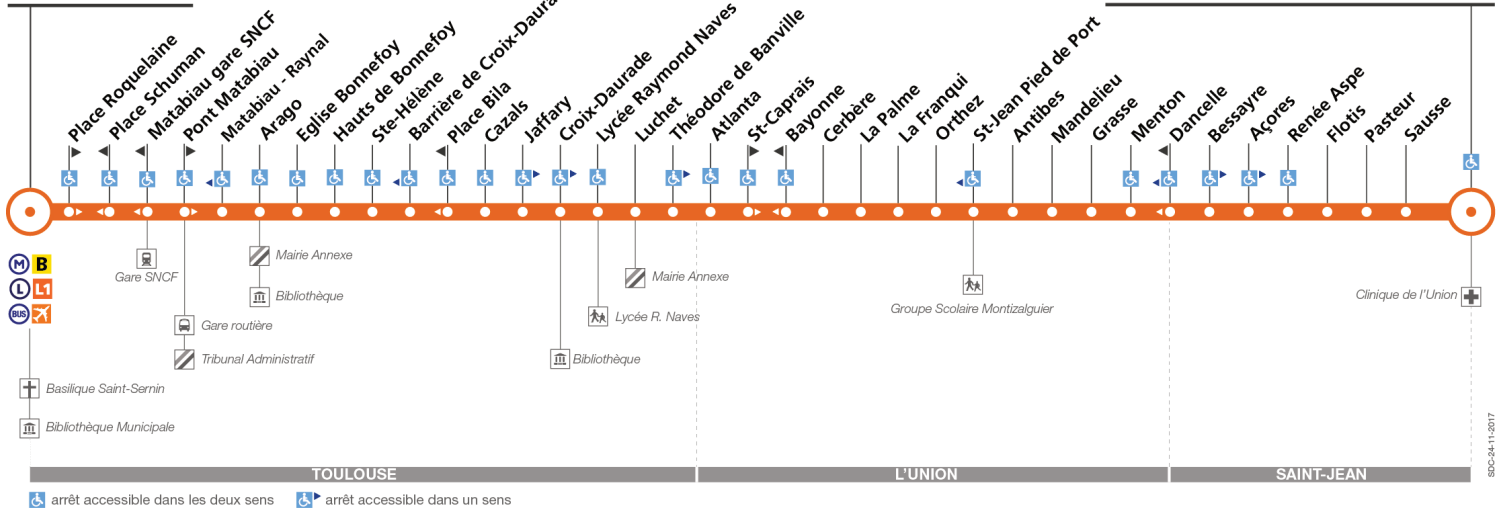

42

Direction Jeanne d'Arc

du 2 juillet 2018
au 2 septembre 2018

Jeanne d'Arc

St-Jean Clinique de L'Union

Lundi à vendredi du 2 au 6 juillet

St-Jean Clinique de L'Union	-	05:55	06:30	07:00	07:30	08:01	08:32	09:03	09:34	10:05	10:35	11:05	11:35	12:05	12:35	13:05	13:35	14:05	14:35	15:06	15:36	16:07	16:38	17:08
Bessayre	-	05:58	06:34	07:04	07:34	08:05	08:36	09:07	09:38	10:09	10:39	11:09	11:39	12:09	12:39	13:09	13:39	14:09	14:39	15:10	15:40	16:11	16:42	17:12
Cerbère	-	06:04	06:41	07:11	07:41	08:12	08:43	09:13	09:44	10:15	10:45	11:15	11:45	12:15	12:45	13:15	13:46	14:16	14:46	15:17	15:47	16:18	16:49	17:19
Théodore de Banville	05:32	06:09	06:46	07:16	07:47	08:19	08:50	09:20	09:51	10:22	10:52	11:22	11:52	12:22	12:52	13:22	13:53	14:23	14:53	15:24	15:54	16:26	16:57	17:27
Barrière de Croix-Daurade	05:37	06:14	06:51	07:22	07:53	08:25	08:56	09:26	09:57	10:28	10:58	11:28	11:58	12:28	12:58	13:28	13:59	14:29	14:59	15:30	16:01	16:33	17:04	17:34
Jeanne d'Arc	05:45	06:22	07:01	07:33	08:04	08:37	09:08	09:38	10:09	10:39	11:09	11:39	12:09	12:39	13:09	13:40	14:11	14:41	15:11	15:42	16:13	16:46	17:17	17:47
St-Jean Clinique de L'Union	17:38	18:09	18:39	19:09	19:39	20:05	20:35																	
Bessayre	17:42	18:13	18:43	19:12	19:42	20:08	20:38																	
Cerbère	17:49	18:20	18:50	19:19	19:49	20:14	20:44																	
Théodore de Banville	17:57	18:28	18:57	19:26	19:56	20:19	20:49																	
Barrière de Croix-Daurade	18:03	18:34	19:03	19:31	20:01	20:24	20:54																	
Jeanne d'Arc	18:16	18:47	19:14	19:42	20:12	20:34	21:04																	

Lundi à vendredi du 9 juillet au 31 août