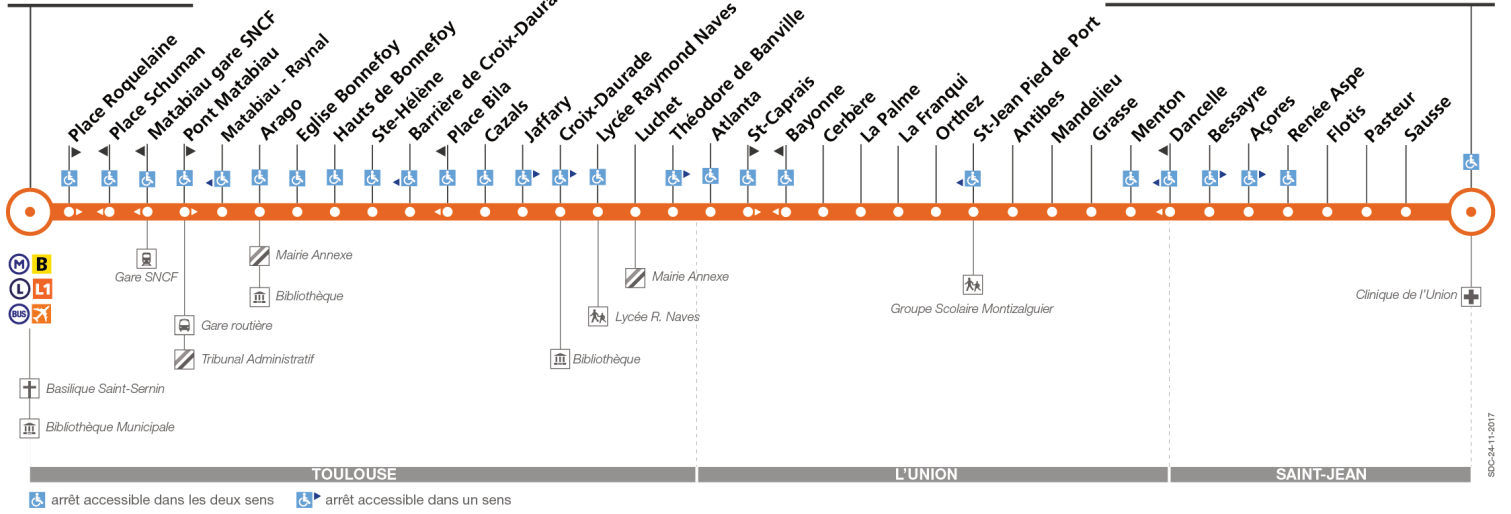

Horaires théoriques dépendant des conditions de circulation.
Pour connaître les horaires en temps réel, vous pouvez consulter notre site www.tisseo.fr ou notre application mobile.

42

Direction Jeanne d'Arc

du 4 septembre 2017
au 1 juillet 2018

Jeanne d'Arc

St-Jean Clinique de L'Union

Lundi à vendredi

St-Jean Clinique de L'Union	-	06:00	06:33	06:53	07:13	07:34	07:55	08:16	08:36	08:56	09:17	09:36	10:02	10:32	11:02	11:32	12:02	12:32	13:02	13:32	14:02	14:32	15:02	15:32
Bessayre	-	06:04	06:37	06:57	07:19	07:39	08:00	08:21	08:40	09:00	09:21	09:40	10:06	10:36	11:06	11:36	12:06	12:36	13:06	13:36	14:06	14:36	15:06	15:36
Cerbère	-	06:10	06:45	07:05	07:29	07:47	08:08	08:29	08:48	09:08	09:28	09:47	10:13	10:43	11:13	11:43	12:13	12:43	13:13	13:43	14:13	14:43	15:13	15:43
Théodore de Banville	05:35	06:14	06:50	07:11	07:37	07:55	08:16	08:37	08:54	09:13	09:33	09:52	10:18	10:48	11:18	11:48	12:18	12:48	13:18	13:48	14:18	14:48	15:18	15:48
Barrière de Croix-Daurade	05:41	06:20	06:56	07:18	07:45	08:03	08:24	08:45	09:02	09:20	09:40	09:59	10:25	10:55	11:25	11:55	12:25	12:55	13:25	13:55	14:25	14:55	15:25	15:55
Jeanne d'Arc	05:49	06:30	07:06	07:31	08:08	08:26	08:47	09:08	09:20	09:34	09:54	10:13	10:39	11:09	11:39	12:09	12:37	13:06	13:36	14:09	14:39	15:09	15:39	16:09
St-Jean Clinique de L'Union	16:02	16:22	16:44	17:03	17:24	17:44	18:04	18:24	18:44	19:13	19:40	20:06	20:36	21:05										
Bessayre	16:06	16:26	16:48	17:07	17:28	17:48	18:08	18:28	18:48	19:17	19:44	20:10	20:40	21:09										
Cerbère	16:13	16:33	16:55	17:16	17:35	17:55	18:15	18:35	18:55	19:23	19:50	20:16	20:46	21:15										
Théodore de Banville	16:20	16:40	17:02	17:23	17:42	18:01	18:21	18:41	19:01	19:29	19:56	20:21	20:50	21:19										
Barrière de Croix-Daurade	16:28	16:48	17:10	17:31	17:50	18:08	18:28	18:48	19:08	19:35	20:02	20:27	20:55	21:24										
Jeanne d'Arc	16:42	17:02	17:24	17:45	18:04	18:22	18:41	19:01	19:20	19:47	20:13	20:37	21:04	21:33										