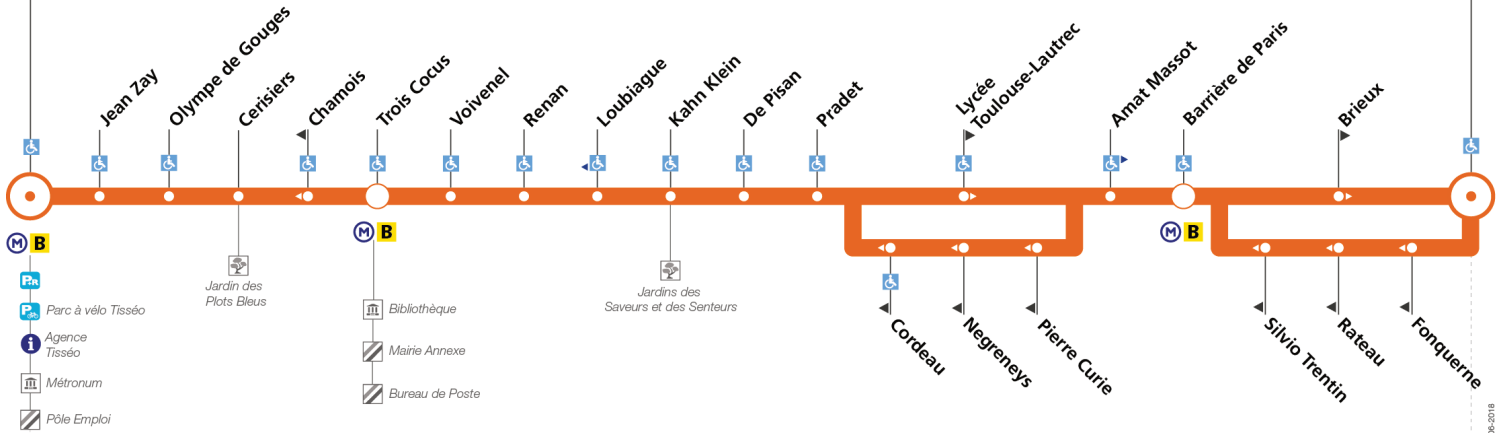

41

Direction Chaussas

du 3 septembre 2018
au 30 juin 2019

Borderouge

Chaussas

TOULOUSE

↔ arrêt accessible dans les deux sens ↗ arrêt accessible dans un sens

Lundi à vendredi

du 3 septembre 2018
au 30 juin 2019

Borderouge

Chaussas

TOULOUSE

arrêt accessible dans les deux sens arrêt accessible dans un sens

Lundi à vendredi

Chaussas	06:15	06:50	07:17	07:37	07:57	08:17	08:37	09:05	09:35	10:02	10:32	11:02	11:32	12:02	12:32	13:02	13:32	14:02	14:32	15:02	15:32	16:02	16:24	16:44
Barrière de Paris	06:19	06:54	07:22	07:42	08:02	08:22	08:42	09:10	09:40	10:07	10:37	11:07	11:37	12:07	12:37	13:07	13:37	14:07	14:38	15:08	15:38	16:08	16:30	16:50
De Pisan	06:23	06:58	07:27	07:49	08:09	08:29	08:49	09:17	09:46	10:13	10:43	11:13	11:43	12:13	12:43	13:13	13:43	14:13	14:44	15:14	15:44	16:14	16:37	16:57
Trois Cocus	06:26	07:02	07:31	07:54	08:14	08:34	08:54	09:21	09:50	10:17	10:47	11:17	11:47	12:17	12:47	13:17	13:47	14:17	14:48	15:18	15:48	16:18	16:41	17:01
Borderouge	06:32	07:08	07:37	08:01	08:21	08:41	09:00	09:27	09:56	10:23	10:53	11:23	11:53	12:23	12:52	13:22	13:52	14:22	14:53	15:24	15:54	16:24	16:47	17:07
Chaussas	17:04	17:24	17:44	18:04	18:24	18:44	19:04	19:24	19:44	20:04	20:30	21:00												
Barrière de Paris	17:11	17:31	17:51	18:11	18:31	18:51	19:10	19:30	19:49	20:09	20:35	21:04												
De Pisan	17:19	17:39	17:59	18:19	18:37	18:57	19:16	19:36	19:54	20:14	20:40	21:08												
Trois Cocus	17:24	17:44	18:04	18:23	18:41	19:01	19:20	19:39	19:57	20:17	20:43	21:11												
Borderouge	17:30	17:50	18:10	18:29	18:47	19:07	19:26	19:44	20:02	20:22	20:48	21:16												