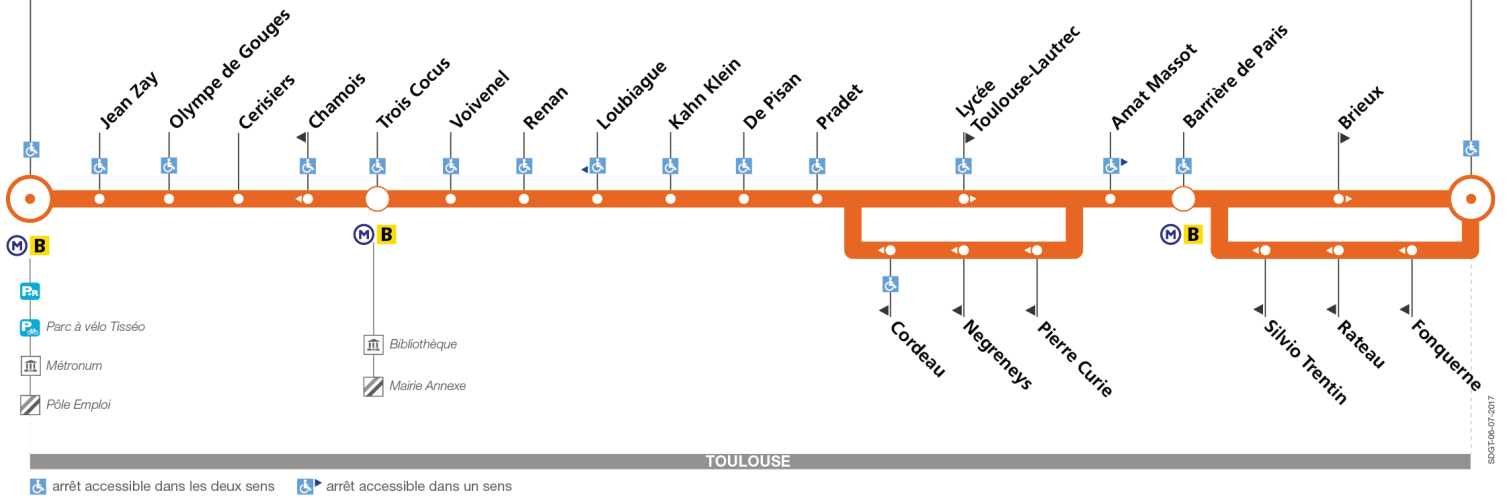

Horaires théoriques dépendant des conditions de circulation.
Pour connaître les horaires en temps réel, vous pouvez consulter notre site www.tisseo.fr ou notre application mobile.

41

Direction Borderouge

du 4 septembre 2017
au 24 juin 2018

Borderouge

Chaussas

TOULOUSE

arrêt accessible dans les deux sens arrêt accessible dans un sens

Lundi à vendredi

Chaussas	06:15	06:50	07:17	07:37	07:57	08:17	08:37	09:05	09:35	10:02	10:32	11:02	11:32	12:02	12:32	13:02	13:32	14:02	14:32	15:02	15:32	16:02	16:24	16:44
Barrière de Paris	06:19	06:54	07:22	07:42	08:02	08:22	08:42	09:10	09:40	10:07	10:37	11:07	11:37	12:07	12:37	13:07	13:37	14:07	14:38	15:08	15:38	16:08	16:30	16:50
De Pisan	06:23	06:58	07:27	07:49	08:09	08:29	08:49	09:17	09:46	10:13	10:43	11:13	11:43	12:13	12:43	13:13	13:43	14:13	14:44	15:14	15:44	16:14	16:37	16:57
Trois Cocus	06:26	07:02	07:31	07:54	08:14	08:34	08:54	09:21	09:50	10:17	10:47	11:17	11:47	12:17	12:47	13:17	13:47	14:17	14:48	15:18	15:48	16:18	16:41	17:01
Borderouge	06:32	07:08	07:37	08:01	08:21	08:41	09:00	09:27	09:56	10:23	10:53	11:23	11:53	12:23	12:52	13:22	13:52	14:22	14:53	15:24	15:54	16:24	16:47	17:07
Chaussas	17:04	17:24	17:44	18:04	18:24	18:44	19:04	19:24	19:44	20:04	20:30	21:00												
Barrière de Paris	17:11	17:31	17:51	18:11	18:31	18:51	19:10	19:30	19:49	20:09	20:35	21:04												
De Pisan	17:19	17:39	17:59	18:19	18:37	18:57	19:16	19:36	19:54	20:14	20:40	21:08												
Trois Cocus	17:24	17:44	18:04	18:23	18:41	19:01	19:20	19:39	19:57	20:17	20:43	21:11												
Borderouge	17:30	17:50	18:10	18:29	18:47	19:07	19:26	19:44	20:02	20:22	20:48	21:16												