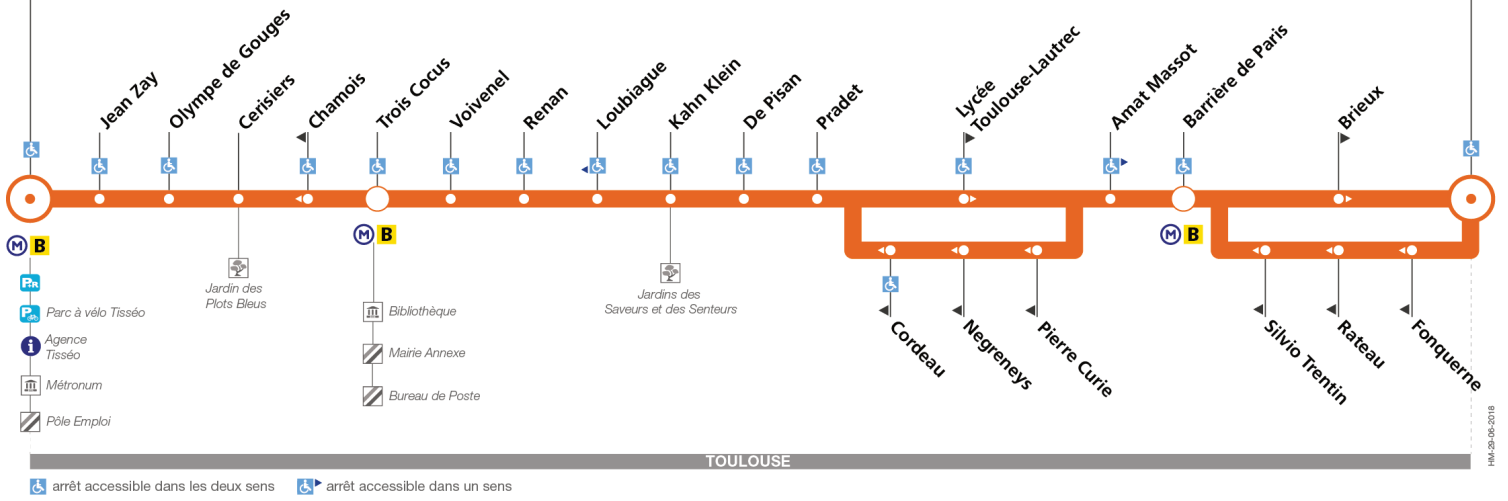

Horaires théoriques dépendant des conditions de circulation.
Pour connaître les horaires en temps réel, vous pouvez consulter notre site www.tisseo.fr ou notre application mobile.

41

Direction Borderouge

du 3 septembre 2018
au 30 juin 2019

Borderouge

Chaussas

TOULOUSE

arrêt accessible dans les deux sens arrêt accessible dans un sens

Lundi à vendredi

Chaussas	06:15	06:50	07:17	07:37	07:57	08:17	08:37	09:05	09:35	10:02	10:32	11:02	11:32	12:02	12:32	13:02	13:32	14:02	14:32	15:02	15:32	16:02	16:24	16:44
Barrière de Paris	06:19	06:54	07:22	07:42	08:02	08:22	08:42	09:10	09:40	10:07	10:37	11:07	11:37	12:07	12:37	13:07	13:37	14:07	14:38	15:08	15:38	16:08	16:30	16:50
De Pisan	06:23	06:58	07:27	07:49	08:09	08:29	08:49	09:17	09:46	10:13	10:43	11:13	11:43	12:13	12:43	13:13	13:43	14:13	14:44	15:14	15:44	16:14	16:37	16:57
Trois Cocus	06:26	07:02	07:31	07:54	08:14	08:34	08:54	09:21	09:50	10:17	10:47	11:17	11:47	12:17	12:47	13:17	13:47	14:17	14:48	15:18	15:48	16:18	16:41	17:01
Borderouge	06:32	07:08	07:37	08:01	08:21	08:41	09:00	09:27	09:56	10:23	10:53	11:23	11:53	12:23	12:52	13:22	13:52	14:22	14:53	15:24	15:54	16:24	16:47	17:07
Chaussas	17:04	17:24	17:44	18:04	18:24	18:44	19:04	19:24	19:44	20:04	20:30	21:00												
Barrière de Paris	17:11	17:31	17:51	18:11	18:31	18:51	19:10	19:30	19:49	20:09	20:35	21:04												
De Pisan	17:19	17:39	17:59	18:19	18:37	18:57	19:16	19:36	19:54	20:14	20:40	21:08												
Trois Cocus	17:24	17:44	18:04	18:23	18:41	19:01	19:20	19:39	19:57	20:17	20:43	21:11												
Borderouge	17:30	17:50	18:10	18:29	18:47	19:07	19:26	19:44	20:02	20:22	20:48	21:16												