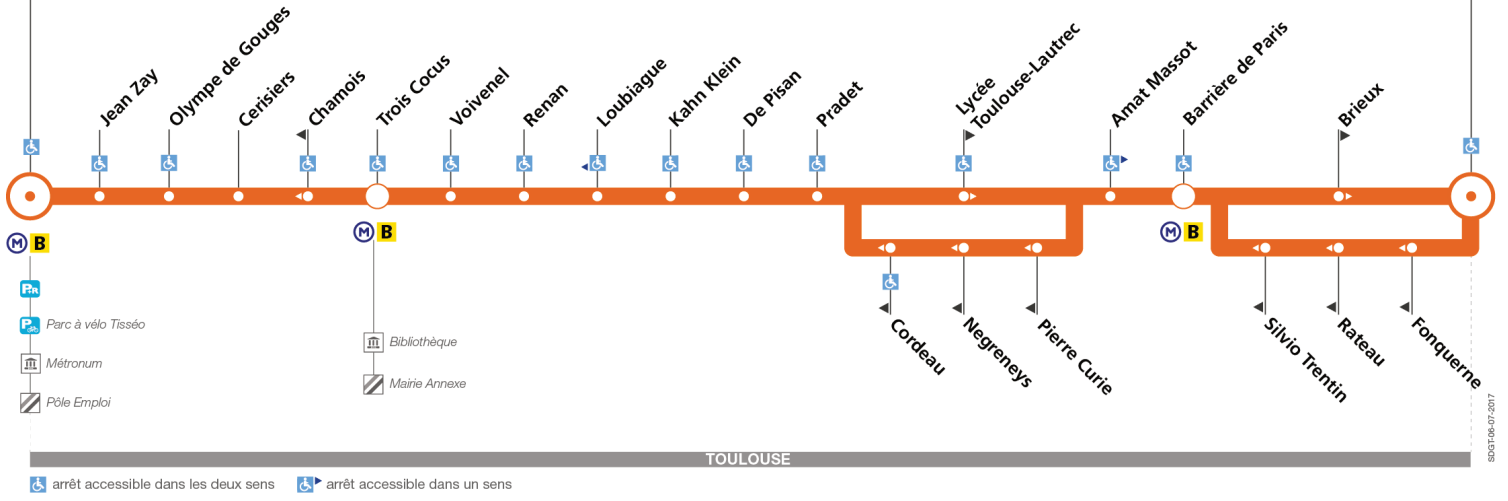

41

Direction Chaussas

du 4 septembre 2017
au 24 juin 2018

Borderouge

Chaussas

Lundi à vendredi

Borderouge	05:55	06:25	06:50	07:10	07:30	07:50	08:10	08:30	08:50	09:10	09:35	10:05	10:35	11:05	11:35	12:05	12:35	13:05	13:35	14:05	14:35	15:05	15:30	15:55
Trois Cocus	06:00	06:31	06:56	07:16	07:36	07:56	08:17	08:37	08:56	09:16	09:41	10:11	10:41	11:11	11:41	12:11	12:41	13:11	13:41	14:11	14:41	15:11	15:36	16:01
De Pisan	06:03	06:34	06:59	07:20	07:41	08:01	08:22	08:42	09:00	09:20	09:45	10:15	10:45	11:15	11:45	12:15	12:45	13:15	13:45	14:15	14:45	15:15	15:40	16:05
Barrière de Paris	06:08	06:39	07:04	07:27	07:54	08:14	08:35	08:53	09:08	09:26	09:51	10:21	10:51	11:21	11:51	12:21	12:51	13:21	13:52	14:21	14:51	15:21	15:47	16:13
Chaussas	06:10	06:41	07:06	07:29	07:57	08:17	08:38	08:56	09:10	09:28	09:53	10:23	10:53	11:23	11:53	12:23	12:53	13:23	13:55	14:24	14:54	15:24	15:50	16:16
Borderouge	16:15	16:35	16:55	17:15	17:35	17:55	18:15	18:35	18:55	19:15	19:38	20:05	20:35	21:00										
Trois Cocus	16:21	16:41	17:01	17:21	17:41	18:01	18:21	18:41	19:01	19:21	19:44	20:11	20:40	21:05										
De Pisan	16:25	16:45	17:05	17:25	17:45	18:05	18:25	18:45	19:05	19:24	19:47	20:14	20:43	21:08										
Barrière de Paris	16:33	16:54	17:14	17:34	17:54	18:14	18:32	18:52	19:11	19:30	19:53	20:19	20:48	21:13										
Chaussas	16:36	16:57	17:17	17:37	17:57	18:17	18:35	18:55	19:13	19:32	19:55	20:21	20:50	21:15										