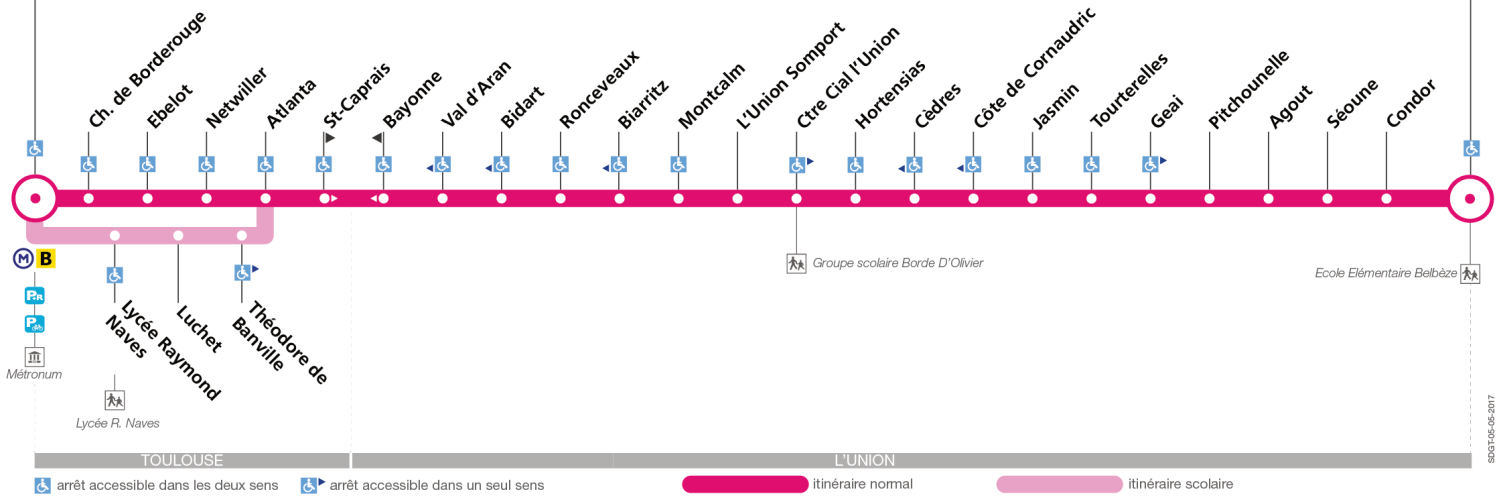

Horaires théoriques dépendant des conditions de circulation.
 Pour connaître les horaires en temps réel, vous pouvez consulter notre site www.tisseo.fr ou notre application mobile.

40

Direction Borderouge

du 4 septembre 2017
au 1 juillet 2018

Borderouge

L'Union Malbou

Lundi à vendredi

L'Union Malbou	06:05	06:25	06:45	07:05	07:20	07:42	08:02	08:22	08:42	09:09	09:39	10:09	10:39	11:09	11:39	12:09	12:40	13:07	13:37	14:07	14:37	15:07	15:37	16:02
L'Union Somport	06:13	06:33	06:54	07:16	07:31	07:52	08:12	08:32	08:52	09:17	09:47	10:17	10:47	11:17	11:47	12:17	12:48	13:15	13:45	14:15	14:45	15:15	15:45	16:10
Val d'Aran	06:15	06:35	06:56	07:20	07:37	07:58	08:19	08:36	08:56	09:21	09:50	10:20	10:50	11:20	11:50	12:20	12:51	13:18	13:48	14:18	14:48	15:18	15:48	16:14
Netwiller	06:19	06:39	07:00	07:25	-	08:05	08:26	08:42	09:01	09:26	09:55	10:25	10:55	11:25	11:55	12:25	12:56	13:23	13:53	14:23	14:53	15:23	15:54	16:20
Lycée Raymond Naves	-	-	-	-	07:48	-	-	-	-	-	-	-	-	-	-	-	-	-	-	-	-	-	-	-
Borderouge	06:23	06:43	07:04	07:29	07:56	08:10	08:31	08:47	09:05	09:30	09:59	10:29	10:59	11:29	11:59	12:29	13:00	13:27	13:57	14:27	14:57	15:27	15:58	16:24
L'Union Malbou	16:25	16:45	17:05	17:25	17:48	18:12	18:35	19:07	19:30	20:00	-	-	-	-	-	-	-	-	-	-	-	-	-	-
L'Union Somport	16:33	16:53	17:13	17:33	17:56	18:20	18:43	19:14	19:37	20:07	-	-	-	-	-	-	-	-	-	-	-	-	-	-
Val d'Aran	16:37	16:57	17:17	17:37	18:00	18:23	18:46	19:17	19:40	20:10	-	-	-	-	-	-	-	-	-	-	-	-	-	-
Netwiller	16:43	17:03	17:23	17:43	18:06	18:29	18:51	19:21	19:44	20:14	-	-	-	-	-	-	-	-	-	-	-	-	-	-
Lycée Raymond Naves	-	-	-	-	-	-	-	-	-	-	-	-	-	-	-	-	-	-	-	-	-	-	-	-
Borderouge	16:47	17:07	17:27	17:47	18:10	18:33	18:55	19:25	19:48	20:18	-	-	-	-	-	-	-	-	-	-	-	-	-	-