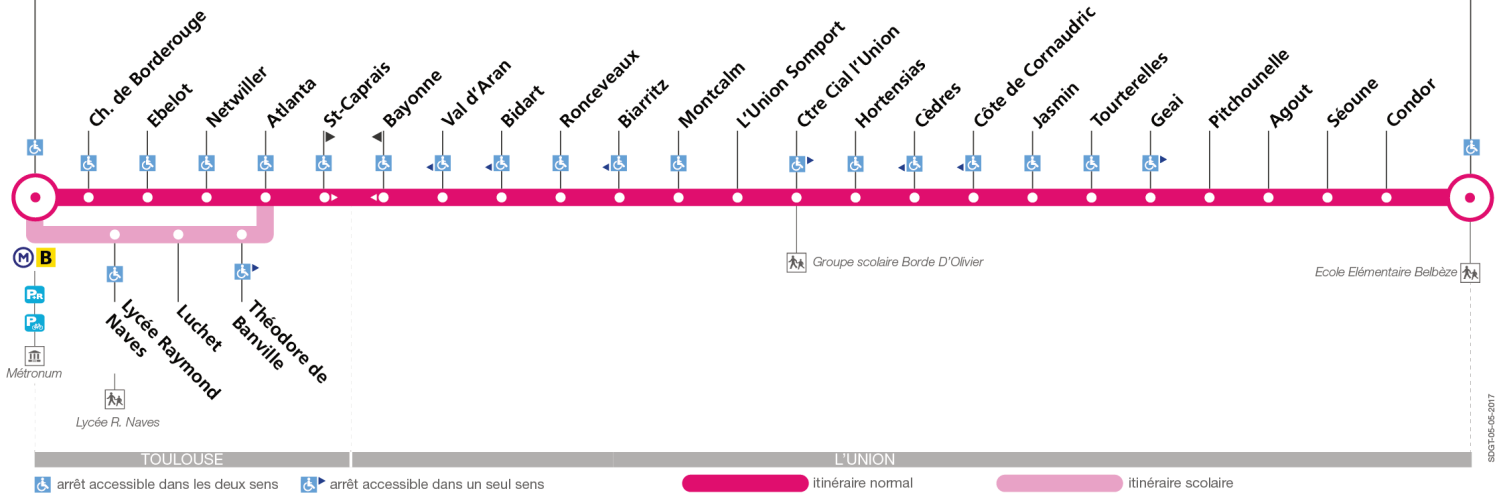

40

Direction L'Union Malbou

du 4 septembre 2017
au 1 juillet 2018

Borderouge

L'Union Malbou

Lundi à vendredi

Borderouge	05:40	06:20	06:35	06:55	07:15	07:35	07:55	08:15	08:35	08:55	09:15	09:40	10:10	10:40	11:10	11:40	12:10 ^e	12:05 ^m	12:40	13:10	13:40	14:10	14:40	15:10
Lycée Raymond Naves																								
Netwiller	05:43	06:23	06:38	06:58	07:18	07:39	07:59	08:19	08:39	08:59	09:18	09:43	10:13	10:43	11:13	11:43	12:14	-	12:44	13:14	13:44	14:14	14:44	15:14
Val d'Arán	05:46	06:26	06:41	07:02	07:22	07:44	08:04	08:24	08:44	09:03	09:22	09:47	10:17	10:47	11:17	11:47	12:18	12:23	12:48	13:18	13:48	14:18	14:48	15:18
L'Union Somport	05:49	06:29	06:44	07:06	07:26	07:48	08:08	08:28	08:48	09:07	09:26	09:51	10:21	10:51	11:21	11:51	12:22	12:27	12:51	13:21	13:51	14:21	14:51	15:21
L'Union Malbou	05:56	06:36	06:51	07:13	07:34	07:56	08:16	08:36	08:56	09:15	09:34	09:59	10:29	10:59	11:29	11:59	12:30	12:35	12:59	13:29	13:59	14:29	14:59	15:29
Borderouge	15:36	15:56	16:16	16:36	16:56	17:17	17:35	17:30 ^e	18:00	18:20	18:40	19:05	19:35	20:05										
Lycée Raymond Naves																								
Netwiller	15:40	16:00	16:21	16:41	17:01	17:22	17:40	-	18:05	18:24	18:44	19:09	19:38	20:08	Notes									
Val d'Arán	15:44	16:04	16:26	16:46	17:06	17:27	17:45	17:53	18:10	18:29	18:49	19:13	19:42	20:11	e) Sauf le mercredi									
L'Union Somport	15:48	16:08	16:30	16:50	17:10	17:31	17:49	17:57	18:14	18:33	18:53	19:16	19:45	20:14	m) Uniquement le mercredi									
L'Union Malbou	15:56	16:17	16:39	16:59	17:19	17:40	17:58	18:06	18:22	-	19:01	19:24	19:53	-										