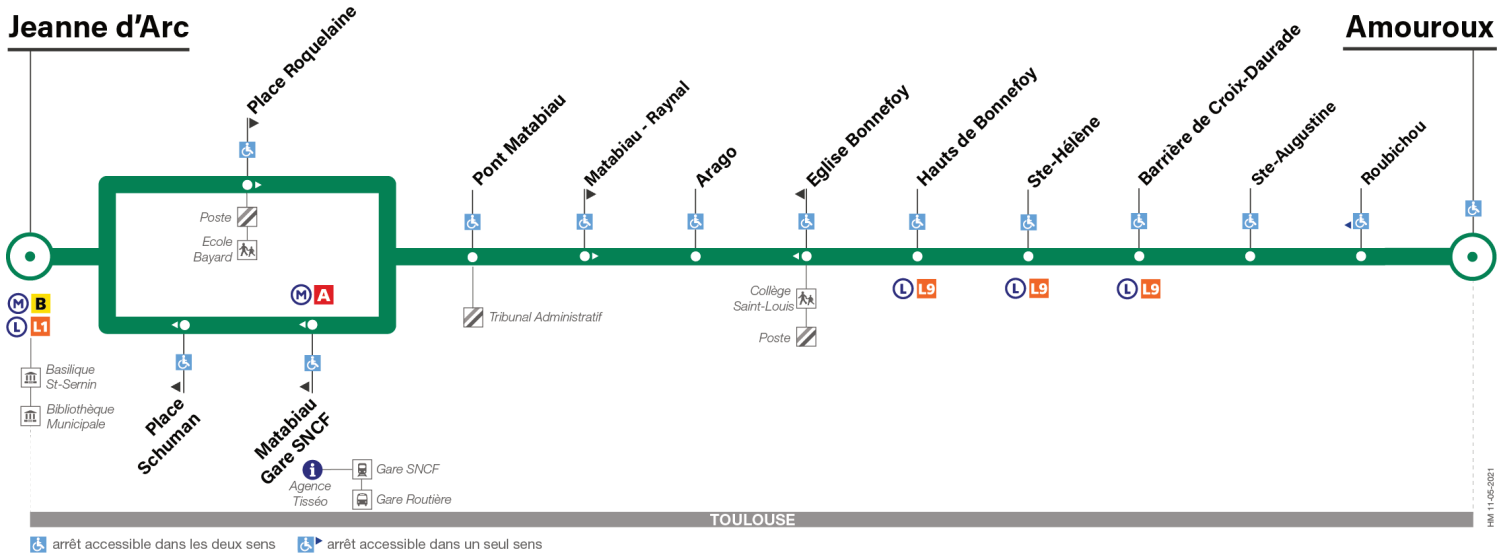

Horaires théoriques dépendant des conditions de circulation.
Pour connaître les horaires en temps réel, vous pouvez consulter notre site www.tisseo.fr ou notre application mobile.

39

Direction Jeanne d'Arc

du 31 mai 2021
au 4 juillet 2021

Jeanne d'Arc

Amouroux

TOULOUSE

arrêt accessible dans les deux sens arrêt accessible dans un seul sens

Lundi à vendredi

Amouroux	05:35	05:57	06:22	06:47	07:11	07:24	07:59	08:13	08:49	09:15	09:41	10:07	10:32	10:57	11:22	11:47	12:12	12:37	13:02	13:27	13:52	14:17	14:42	15:07
Hauts de Bonnefoy	05:38	06:00	06:25	06:50	07:16	07:29	08:05	08:20	08:55	09:20	09:45	10:11	10:36	11:01	11:26	11:51	12:16	12:41	13:06	13:31	13:56	14:21	14:46	15:11
Pont Matabiau	05:42	06:04	06:29	06:54	07:21	07:34	08:13	08:29	09:03	09:26	09:50	10:16	10:41	11:06	11:31	11:56	12:21	12:46	13:11	13:36	14:01	14:26	14:51	15:16
Jeanne d'Arc	05:47	06:09	06:34	06:59	07:27	07:41	08:22	08:38	09:12	09:33	09:57	10:23	10:48	11:13	11:38	12:03	12:28	12:51	13:16	13:41	14:08	14:33	14:58	15:23
Amouroux	15:32	15:57	16:22	16:47	17:12	17:38	18:03	18:28	18:51	19:15	19:39	20:13	20:51	21:31	22:11	22:50	23:30	00:10	00:49					
Hauts de Bonnefoy	15:36	16:01	16:26	16:51	17:16	17:42	18:07	18:32	18:55	19:19	19:42	20:16	20:54	21:34	22:14	22:53	23:33	00:13	00:52	Notes				
Pont Matabiau	15:41	16:06	16:31	16:56	17:21	17:47	18:12	18:37	19:00	19:24	19:47	20:20	20:58	21:37	22:17	22:56	23:36	00:16	00:55	Uniquement le vendredi				
Jeanne d'Arc	15:48	16:13	16:38	17:03	17:28	17:54	18:19	18:43	19:06	19:29	19:52	20:25	21:03	21:42	22:22	23:01	23:41	00:21	01:00					