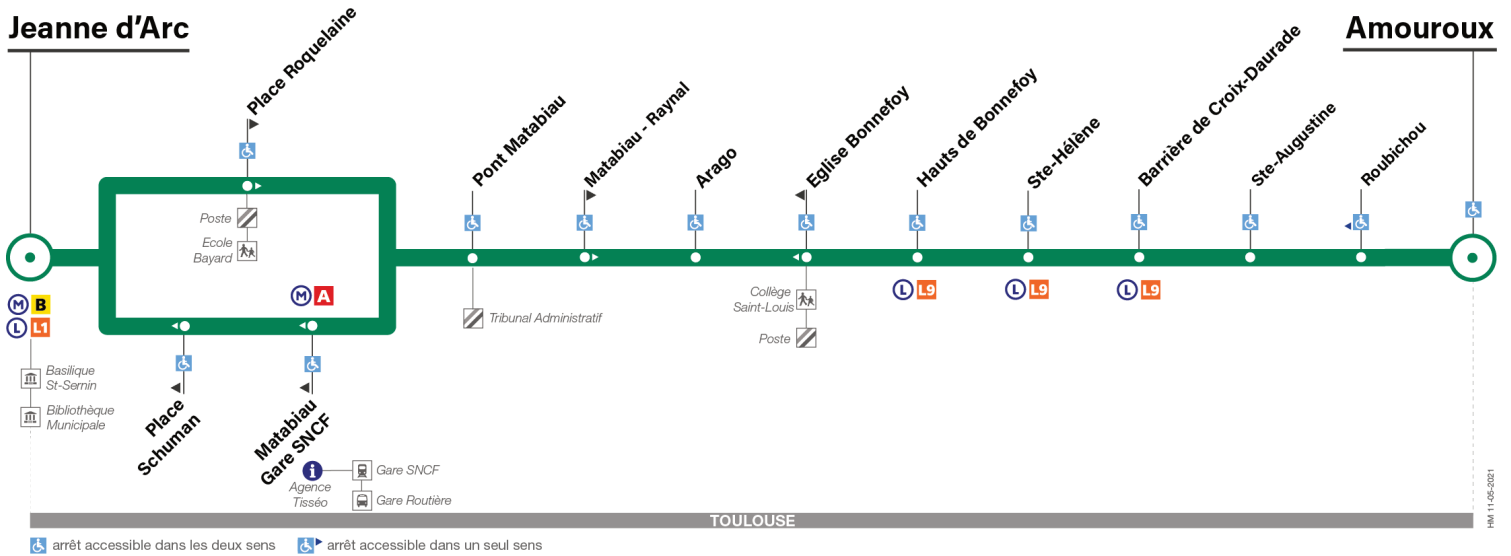

39

Direction Amouroux

du 31 mai 2021
au 4 juillet 2021

Jeanne d'Arc

Amouroux

TOULOUSE

arrêt accessible dans les deux sens / arrêt accessible dans un seul sens

Lundi à vendredi

Jeanne d'Arc	05:35	06:00	06:25	06:50	07:04	07:39	07:53	08:29	08:55	09:20	09:45	10:10	10:35	11:00	11:25	11:50	12:15	12:40	13:05	13:30	13:55	14:20	14:45	15:10
Pont Matabiau	05:37	06:02	06:27	06:52	07:06	07:42	07:56	08:32	08:58	09:23	09:48	10:13	10:38	11:03	11:28	11:53	12:18	12:43	13:08	13:33	13:58	14:23	14:48	15:13
Hauts de Bonnefoy	05:39	06:04	06:29	06:55	07:09	07:46	08:00	08:36	09:02	09:27	09:52	10:17	10:42	11:07	11:32	11:57	12:22	12:47	13:12	13:37	14:02	14:27	14:52	15:17
Amouroux	05:42	06:07	06:32	06:59	07:13	07:50	08:04	08:40	09:06	09:31	09:56	10:21	10:46	11:11	11:36	12:01	12:26	12:51	13:16	13:41	14:06	14:31	14:56	15:21
Jeanne d'Arc	15:35	16:00	16:25	16:50	17:14	17:39	18:04	18:29	18:54	19:18	19:51	20:31	21:13	21:55	22:35	23:15	23:55	00:35	01:05					
Pont Matabiau	15:38	16:03	16:28	16:53	17:18	17:43	18:08	18:32	18:57	19:21	19:53	20:33	21:15	21:57	22:37	23:17	23:57	00:37	01:07					
Hauts de Bonnefoy	15:42	16:07	16:32	16:58	17:24	17:49	18:14	18:37	19:01	19:25	19:57	20:37	21:19	22:01	22:41	23:21	00:01	00:39	01:09					
Amouroux	15:47	16:12	16:37	17:03	17:29	17:54	18:19	18:42	19:06	19:30	20:02	20:42	21:22	22:04	22:44	23:24	00:04	00:42	01:12					