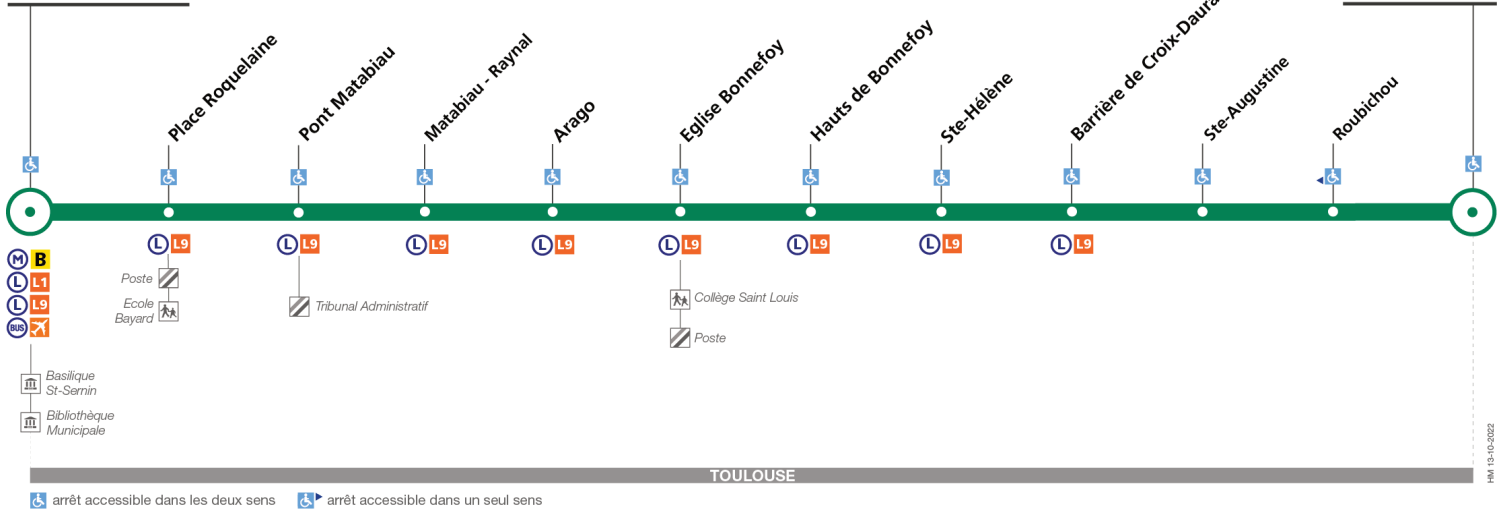

39

Direction Amouroux

du 7 novembre 2022
au 2 juillet 2023

Jeanne d'Arc

Amouroux

Lundi à vendredi

Jeanne d'Arc	05:35	06:00	06:25	06:50	07:04	07:38	07:53	08:29	08:55	09:20	09:45	10:10	10:35	11:00	11:25	11:50	12:15	12:40	13:05	13:30	13:55	14:20	14:45	15:10
Matabiau - Raynal	05:37	06:02	06:27	06:53	07:07	07:41	07:56	08:32	08:58	09:23	09:48	10:13	10:38	11:03	11:28	11:53	12:18	12:43	13:08	13:33	13:58	14:23	14:48	15:13
Arago	05:38	06:03	06:28	06:54	07:08	07:42	07:57	08:34	09:00	09:25	09:50	10:15	10:40	11:05	11:30	11:55	12:20	12:45	13:10	13:35	14:00	14:25	14:50	15:15
Hauts de Bonnefoy	05:39	06:04	06:29	06:55	07:09	07:44	07:59	08:36	09:02	09:27	09:52	10:17	10:42	11:07	11:32	11:57	12:22	12:47	13:12	13:37	14:02	14:27	14:52	15:17
Barrière de Croix-Daurade	05:40	06:05	06:30	06:56	07:10	07:45	08:00	08:37	09:03	09:28	09:53	10:18	10:43	11:08	11:33	11:58	12:23	12:48	13:13	13:38	14:03	14:28	14:53	15:18
Amouroux	05:42	06:07	06:32	06:58	07:12	07:47	08:02	08:39	09:05	09:30	09:55	10:20	10:45	11:10	11:35	12:00	12:25	12:50	13:15	13:40	14:05	14:30	14:55	15:20
Jeanne d'Arc	15:35	16:00	16:25	16:50	17:15	17:40	18:05	18:30	18:55	19:20	19:55	20:35	21:15	21:55	22:35	23:15	23:55	00:35	01:05					
Matabiau - Raynal	15:38	16:03	16:29	16:54	17:20	17:45	18:09	18:33	18:58	19:23	19:58	20:38	21:18	21:57	22:37	23:17	23:57	00:37	01:07					
Arago	15:40	16:05	16:31	16:56	17:22	17:47	18:11	18:35	19:00	19:25	19:59	20:39	21:19	21:58	22:38	23:18	23:58	00:38	01:08					
Hauts de Bonnefoy	15:42	16:07	16:33	16:58	17:24	17:49	18:13	18:37	19:02	19:27	20:01	20:41	21:21	22:00	22:40	23:19	23:59	00:39	01:09					
Barrière de Croix-Daurade	15:44	16:09	16:35	17:00	17:26	17:51	18:15	18:39	19:04	19:29	20:03	20:43	21:22	22:01	22:41	23:20	00:00	00:40	01:10					
Amouroux	15:46	16:11	16:37	17:02	17:28	17:53	18:17	18:41	19:06	19:31	20:05	20:45	21:24	22:03	22:43	23:22	00:02	00:42	01:12					