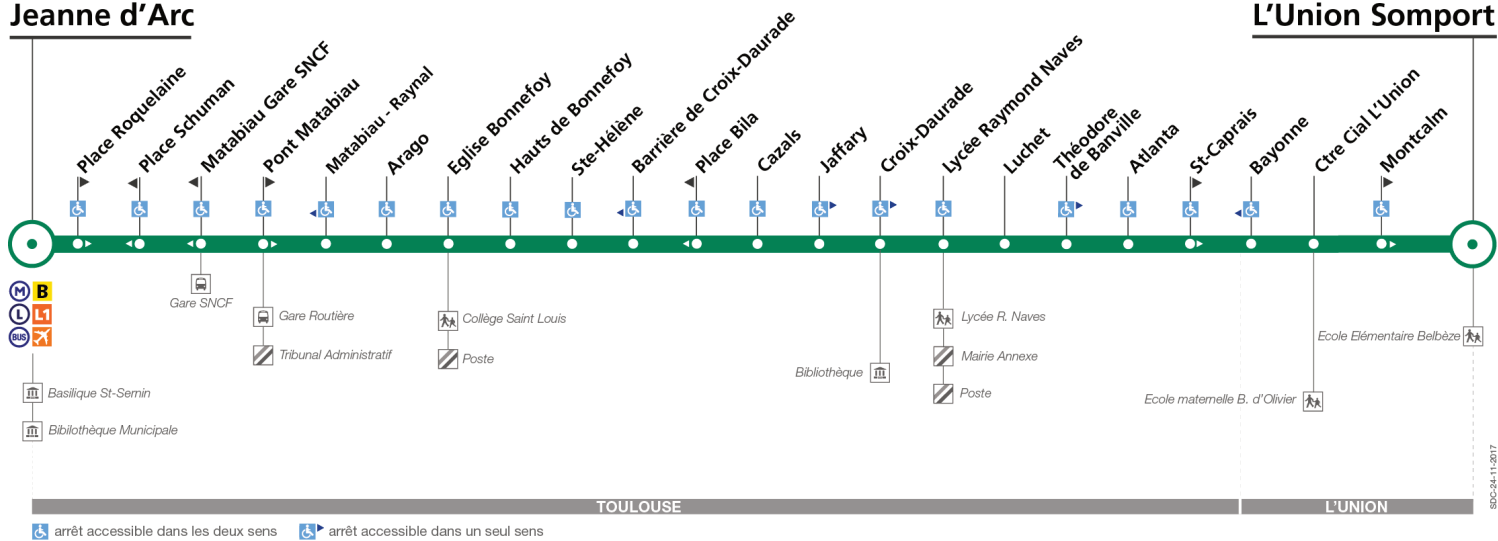

La ligne 43 dessert une partie de l'itinéraire de la ligne 39 les dimanches et jours fériés

39

Direction Jeanne d'Arc

du 4 septembre 2017
au 1 juillet 2018

Jeanne d'Arc

L'Union Somport

Lundi à vendredi

L'Union Somport	05:55	06:25	06:55	07:15	07:34	07:55	08:15	08:35	08:55	09:15	09:35	09:57	10:24	10:54	11:24	11:54	12:24	12:54	13:24	13:56	14:24	14:54	15:24	15:54
Bayonne	05:58	06:28	06:59	07:19	07:39	08:00	08:20	08:40	08:59	09:18	09:38	10:00	10:27	10:57	11:27	11:58	12:28	12:58	13:28	14:00	14:28	14:58	15:28	15:58
Atlanta	06:00	06:30	07:01	07:22	07:42	08:03	08:23	08:43	09:02	09:21	09:41	10:03	10:30	11:00	11:30	12:01	12:31	13:01	13:31	14:03	14:31	15:01	15:31	16:01
Barrière de Croix-Daurade	06:07	06:37	07:09	07:32	07:52	08:13	08:33	08:53	09:10	09:29	09:49	10:11	10:38	11:08	11:38	12:09	12:39	13:09	13:39	14:11	14:39	15:09	15:39	16:10
Jeanne d'Arc	06:15	06:47	07:22	07:47	08:15	08:36	08:56	09:15	09:26	09:43	10:03	10:25	10:52	11:22	11:52	12:23	12:50	13:20	13:50	14:25	14:53	15:23	15:53	16:24
L'Union Somport	16:22	16:42	17:02	17:22	17:42	18:02	18:22	18:42	19:06	19:34	20:02	20:30	20:55											
Bayonne	16:26	16:47	17:07	17:27	17:47	18:07	18:27	18:46	19:10	19:38	20:05	20:33	20:58											
Atlanta	16:29	16:50	17:10	17:30	17:50	18:10	18:30	18:49	19:12	19:40	20:07	20:35	21:00											
Barrière de Croix-Daurade	16:39	17:00	17:20	17:40	17:59	18:18	18:38	18:57	19:19	19:47	20:14	20:41	21:06											
Jeanne d'Arc	16:53	17:14	17:34	17:54	18:13	18:31	18:51	19:10	19:31	19:58	20:25	20:51	21:15											