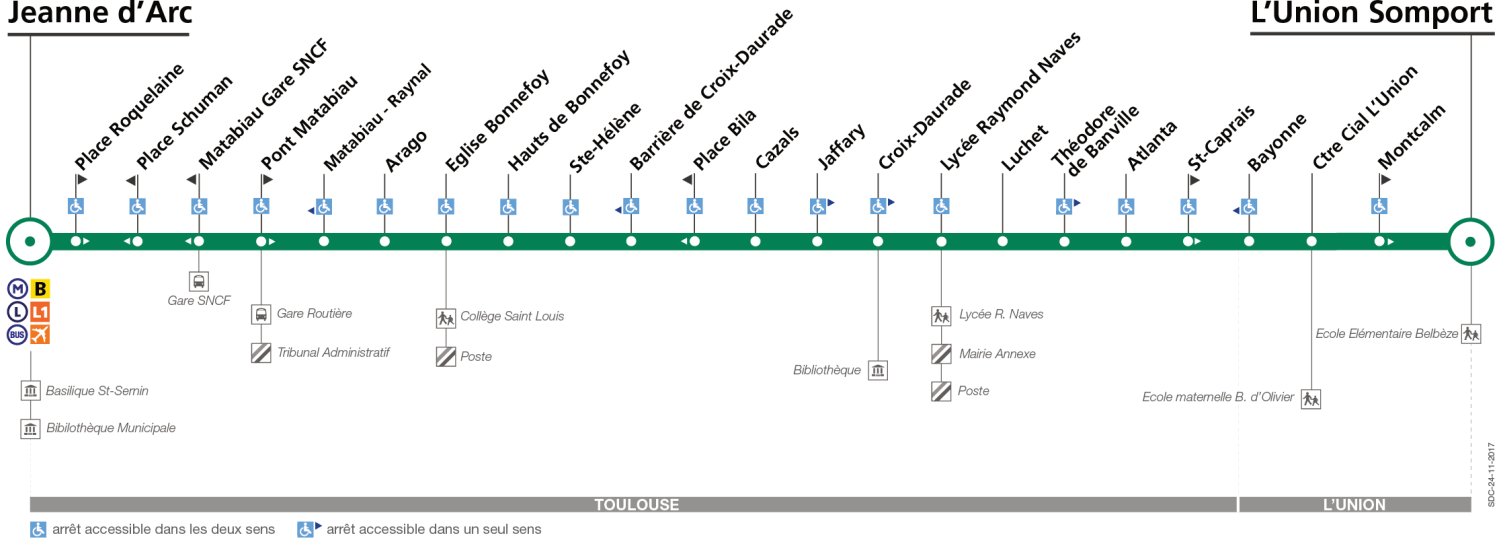

39

Direction L'Union Somport

du 2 juillet 2018
au 2 septembre 2018

Jeanne d'Arc

L'Union Somport

Lundi à vendredi du 2 au 6 juillet

Jeanne d'Arc	05:55	06:15	06:45	07:15	07:45	08:15	08:45	09:15	09:45	10:15	10:45	11:15	11:45	12:15	12:45	13:15	13:45	14:15	14:45	15:15	15:45	16:15	16:45	17:15
Barrière de Croix-Daurade	05:59	06:19	06:49	07:21	07:51	08:21	08:52	09:22	09:52	10:22	10:52	11:22	11:52	12:22	12:52	13:22	13:52	14:22	14:52	15:22	15:53	16:23	16:54	17:24
Atlanta	06:04	06:24	06:54	07:27	07:57	08:28	08:59	09:29	09:59	10:29	10:59	11:29	11:59	12:29	12:58	13:28	13:59	14:29	14:59	15:29	16:00	16:31	17:02	17:32
Bayonne	06:07	06:27	06:57	07:30	08:00	08:31	09:02	09:32	10:02	10:32	11:02	11:32	12:02	12:32	13:01	13:31	14:02	14:32	15:02	15:33	16:04	16:35	17:06	17:37
L'Union Somport	06:08	06:28	06:58	07:31	08:01	08:33	09:04	09:34	10:04	10:34	11:04	11:34	12:04	12:34	13:03	13:33	14:04	14:34	15:04	15:35	16:06	16:38	17:09	17:40
Jeanne d'Arc	17:45	18:15	18:45	19:15	19:45	20:15	21:05																	
Barrière de Croix-Daurade	17:54	18:24	18:53	19:22	19:52	20:21	21:11																	
Atlanta	18:02	18:32	19:01	19:30	19:58	20:27	21:17																	
Bayonne	18:07	18:37	19:05	19:34	20:02	20:30	21:20																	
L'Union Somport	18:10	18:40	19:07	19:36	20:03	20:31	21:21																	