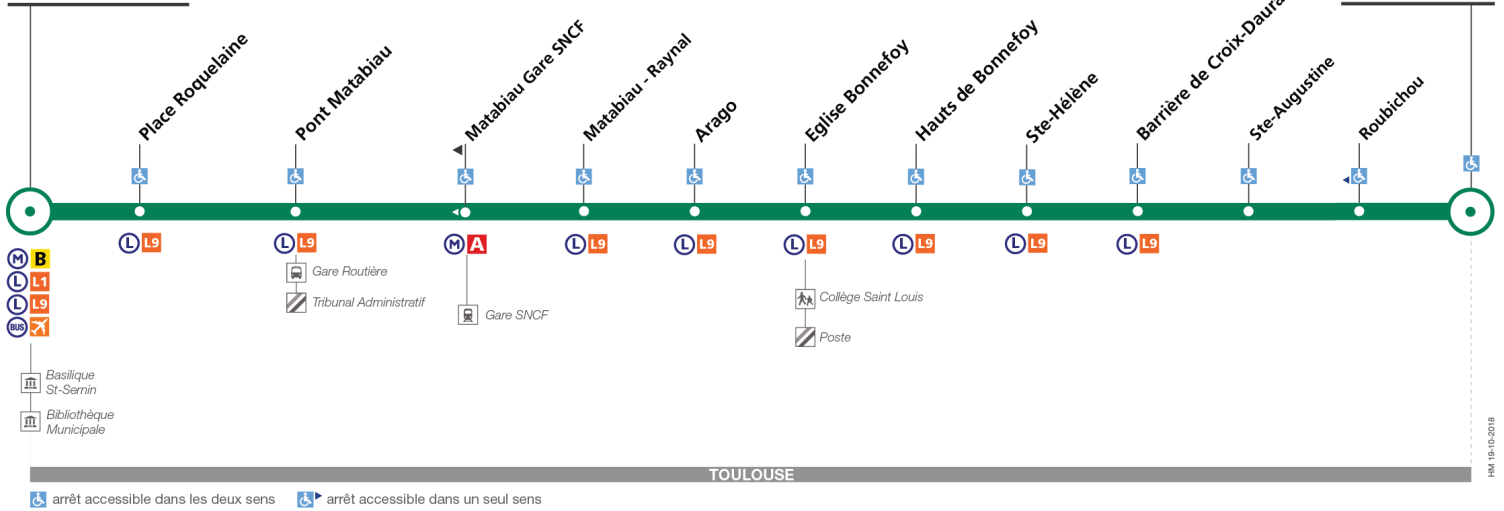

39

Direction Amouroux

du 5 novembre 2018
au 30 juin 2019

Jeanne d'Arc

TOULOUSE

arrêt accessible dans les deux sens arrêt accessible dans un seul sens

Lundi à vendredi

Jeanne d'Arc	05:35	06:00	06:25	06:50	07:04	07:39	07:53	08:29	08:55	09:20	09:45	10:10	10:35	11:00	11:25	11:50	12:15	12:40	13:05	13:30	13:55	14:20	14:45	15:10
Matabiau - Raynal	05:37	06:02	06:27	06:53	07:07	07:42	07:56	08:32	08:58	09:23	09:48	10:13	10:38	11:03	11:28	11:53	12:18	12:43	13:08	13:33	13:58	14:23	14:48	15:13
Hauts de Bonnefoy	05:39	06:04	06:29	06:55	07:09	07:46	08:00	08:36	09:02	09:27	09:52	10:17	10:42	11:07	11:32	11:57	12:22	12:47	13:12	13:37	14:02	14:27	14:52	15:17
Amouroux	05:42	06:07	06:32	06:59	07:13	07:50	08:04	08:40	09:06	09:31	09:56	10:21	10:46	11:11	11:36	12:01	12:26	12:51	13:16	13:41	14:06	14:31	14:56	15:21
Jeanne d'Arc	15:35	16:00	16:25	16:50	17:14	17:39	18:04	18:29	18:54	19:22	19:51	20:31	21:13	21:55	22:35	23:15	23:55	00:35	01:05					
Matabiau - Raynal	15:38	16:03	16:28	16:54	17:19	17:44	18:09	18:33	18:57	19:25	19:54	20:34	21:16	21:58	22:38	23:18	23:58	00:37	01:07	Notes				
Hauts de Bonnefoy	15:42	16:07	16:32	16:58	17:24	17:49	18:14	18:37	19:01	19:29	19:57	20:37	21:19	22:01	22:41	23:21	00:01	00:39	01:09	v Uniquement le vendredi				
Amouroux	15:47	16:12	16:37	17:03	17:29	17:54	18:19	18:42	19:06	19:34	20:02	20:42	21:22	22:04	22:44	23:24	00:04	00:42	01:12					