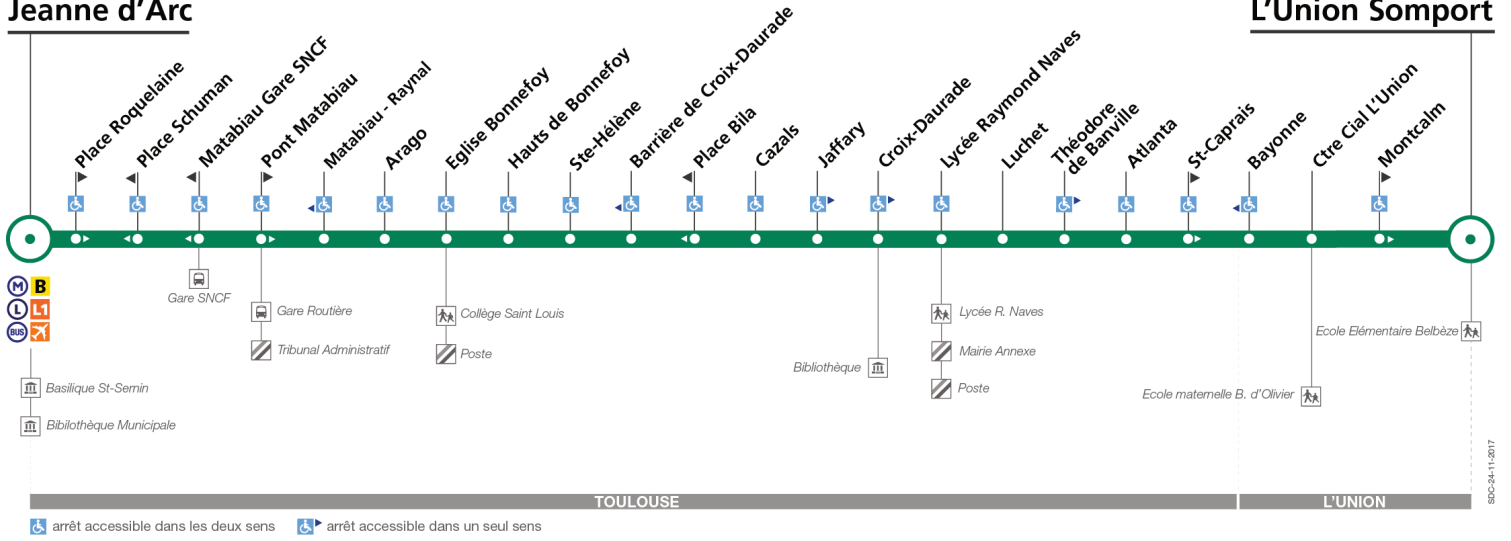

du 2 juillet 2018
au 2 septembre 2018

Jeanne d'Arc

L'Union Somport

Lundi à vendredi du 2 au 6 juillet

L'Union Somport	06:00	06:23	06:53	07:23	07:54	08:25	08:56	09:27	09:58	10:28	10:58	11:28	11:58	12:28	12:58	13:28	13:59	14:29	14:59	15:29	15:59	16:30	17:00	17:30
Bayonne	06:03	06:26	06:56	07:26	07:57	08:28	08:59	09:30	10:01	10:31	11:01	11:31	12:01	12:31	13:01	13:31	14:02	14:32	15:02	15:33	16:03	16:35	17:05	17:36
Atlanta	06:05	06:28	06:58	07:29	08:00	08:31	09:02	09:33	10:04	10:34	11:04	11:34	12:04	12:34	13:04	13:34	14:05	14:35	15:05	15:36	16:07	16:39	17:09	17:40
Barrière de Croix-Daurade	06:12	06:35	07:05	07:37	08:08	08:39	09:10	09:41	10:12	10:42	11:12	11:42	12:12	12:42	13:12	13:42	14:13	14:43	15:13	15:44	16:15	16:47	17:17	17:48
Jeanne d'Arc	06:21	06:44	07:14	07:48	08:19	08:50	09:22	09:53	10:24	10:54	11:24	11:54	12:24	12:54	13:24	13:56	14:27	14:57	15:27	15:58	16:29	17:01	17:31	18:02
L'Union Somport	18:01	18:32	19:01	19:31	20:01	20:26																		
Bayonne	18:06	18:36	19:05	19:35	20:04	20:29																		
Atlanta	18:10	18:40	19:09	19:39	20:06	20:31																		
Barrière de Croix-Daurade	18:18	18:48	19:17	19:45	20:12	20:37																		
Jeanne d'Arc	18:32	19:00	19:29	19:57	20:23	20:48																		

Lundi à vendredi du 9 juillet au 31 août

L'Union Somport	06:23	06:55	07:33	08:10	08:50	09:30	10:12	10:55	11:38	12:21	13:02	13:43	14:23	15:07	15:52	16:37	17:22	18:07	18:52	19:40				
Bayonne	06:26	06:58	07:36	08:13	08:53	09:33	10:15	10:58	11:41	12:24	13:05	13:46	14:26	15:10	15:55	16:41	17:26	18:11	18:55	19:43				
Atlanta	06:28	07:00	07:38	08:15	08:55	09:35	10:17	11:00	11:43	12:27	13:08	13:49	14:29	15:13	15:58	16:44	17:29	18:14	18:58	19:46				
Barrière de Croix-Daurade	06:35	07:08	07:46	08:24	09:04	09:44	10:26	11:09	11:52	12:36	13:17	13:58	14:38	15:22	16:07	16:53	17:38	18:23	19:06	19:54				
Jeanne d'Arc	06:43	07:17	07:56	08:35	09:15	09:56	10:38	11:21	12:03	12:47	13:28	14:09	14:50	15:34	16:20	17:06	17:51	18:36	19:17	20:04				