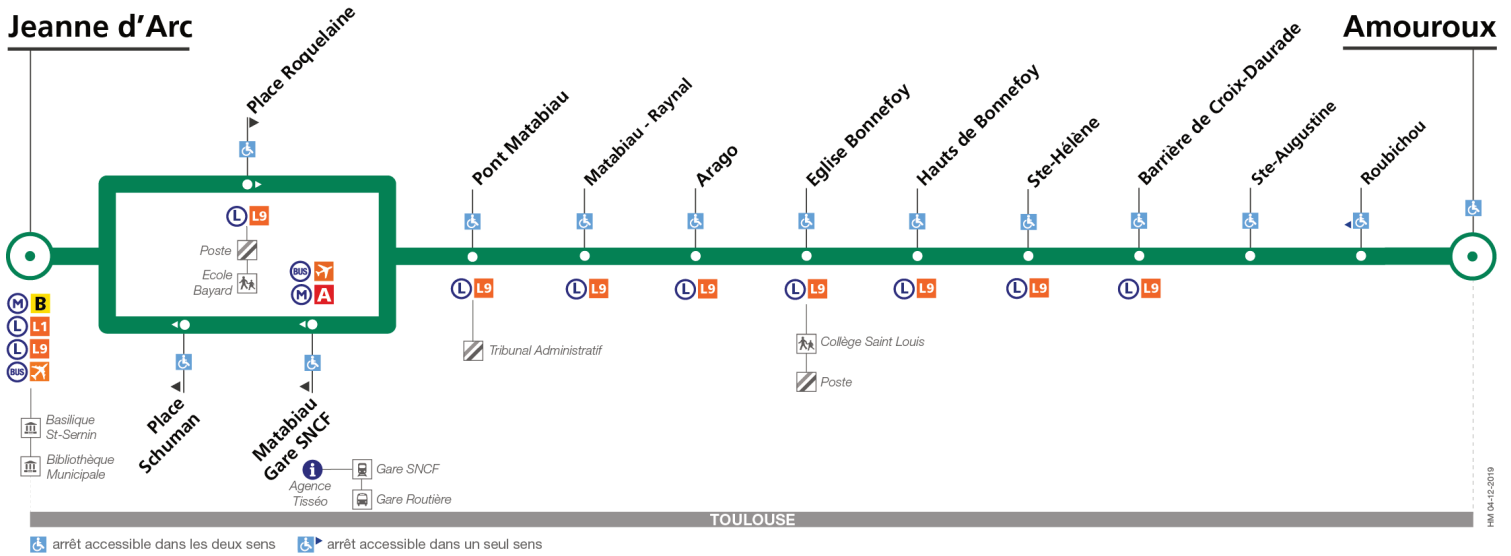

39

Direction Jeanne d'Arc

du 6 janvier 2020
au 28 juin 2020

Jeanne d'Arc

Lundi à vendredi

Amouroux	05:35	05:54	06:19	06:44	07:08	07:21	07:56	08:10	08:46	09:12	09:38	10:04	10:29	10:54	11:19	11:44	12:09	12:34	12:59	13:24	13:49	14:14	14:39	15:04
Hauts de Bonnefof	05:38	05:57	06:22	06:47	07:12	07:26	08:02	08:17	08:52	09:17	09:42	10:08	10:33	10:58	11:23	11:48	12:13	12:38	13:03	13:28	13:53	14:18	14:43	15:08
Matabiau - Raynal	05:42	06:01	06:26	06:51	07:16	07:30	08:09	08:25	08:59	09:22	09:46	10:12	10:37	11:02	11:27	11:52	12:17	12:42	13:07	13:32	13:57	14:22	14:47	15:12
Jeanne d'Arc	05:47	06:06	06:31	06:56	07:23	07:37	08:19	08:35	09:09	09:31	09:54	10:20	10:45	11:10	11:35	12:00	12:25	12:48	13:13	13:38	14:05	14:30	14:55	15:20
Amouroux	15:29	15:54	16:19	16:44	17:09	17:35	18:00	18:25	18:50	19:15	19:40	20:10	20:50	21:30	22:09	22:49	23:29	00:09	00:49					
Hauts de Bonnefof	15:33	15:58	16:23	16:48	17:13	17:39	18:04	18:29	18:54	19:19	19:43	20:13	20:53	21:33	22:12	22:52	23:32	00:12	00:52					
Matabiau - Raynal	15:37	16:02	16:27	16:52	17:17	17:43	18:08	18:33	18:58	19:23	19:47	20:17	20:57	21:36	22:15	22:55	23:35	00:15	00:55					
Jeanne d'Arc	15:45	16:10	16:35	17:00	17:25	17:51	18:16	18:40	19:05	19:29	19:53	20:22	21:02	21:41	22:20	23:00	23:40	00:20	01:00					

Samedi

Amouroux	05:35	06:15	06:47	07:17	07:37	07:57	08:22	08:47	09:12	09:37	10:02	10:27	10:52	11:17	11:42	12:07	12:32	12:57	13:22	13:47	14:12	14:37	15:02	15:27
Hauts de Bonnefof	05:38	06:18	06:50	07:20	07:40	08:00	08:25	08:50	09:15	09:40	10:06	10:31	10:56	11:21	11:46	12:11	12:35	13:00	13:25	13:50	14:15	14:41	15:06	15:31
Matabiau - Raynal	05:41	06:21	06:53	07:23	07:43	08:03	08:28	08:53	09:18	09:43	10:10	10:35	11:00	11:25	11:50	12:15	12:39	13:04	13:29	13:54	14:19	14:45	15:10	15:35
Jeanne d'Arc	05:46	06:26	06:58	07:28	07:48	08:08	08:34	08:59	09:24	09:49	10:16	10:41	11:06	11:31	11:56	12:21	12:44	13:09	13:34	13:59	14:24	14:51	15:16	15:41
Amouroux	15:52	16:17	16:42	17:07	17:32	17:57	18:22	18:47	19:11	19:40	20:09	20:49	21:29	22:09	22:49	23:29	00:09	00:49						
Hauts de Bonnefof	15:56	16:21	16:46	17:11	17:36	18:01	18:26	18:51	19:15	19:44	20:13	20:53	21:32	22:12	22:52	23:32	00:12	00:52						
Matabiau - Raynal	16:00	16:25	16:50	17:15	17:40	18:05	18:30	18:55	19:19	19:48	20:17	20:57	21:35	22:15	22:55	23:35	00:15	00:55						
Jeanne d'Arc	16:06	16:31	16:56	17:21	17:46	18:11	18:35	19:00	19:24	19:53	20:22	21:02	21:40	22:20	23:00	23:40	00:20	01:00						

Dimanche et jours fériés