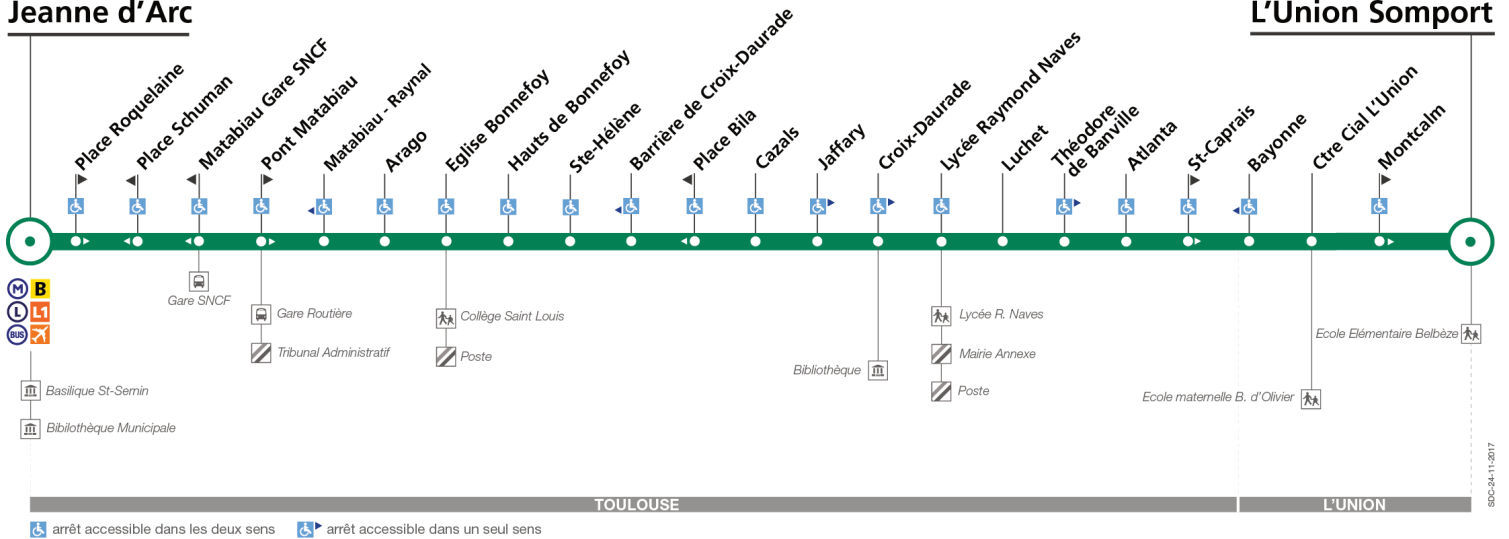

39

Direction L'Union Somport

du 4 septembre 2017
au 1 juillet 2018

Jeanne d'Arc

L'Union Somport

TOULOUSE

L'UNION

arrêt accessible dans les deux sens arrêt accessible dans un seul sens

Lundi à vendredi

Jeanne d'Arc	06:00	06:25	06:48	07:08	07:27	07:48	08:08	08:28	08:48	09:10	09:40	10:10	10:40	11:10	11:40	12:10	12:40	13:10	13:40	14:10	14:40	15:10	15:40	16:05
Barrière de Croix-Daurade	06:05	06:30	06:53	07:15	07:34	07:55	08:16	08:36	08:56	09:18	09:48	10:18	10:48	11:18	11:48	12:18	12:48	13:18	13:48	14:18	14:48	15:18	15:48	16:14
Atlanta	06:10	06:35	06:59	07:21	07:41	08:03	08:25	08:45	09:03	09:25	09:55	10:25	10:55	11:26	11:56	12:26	12:55	13:25	13:55	14:26	14:56	15:26	15:57	16:23
Bayonne	06:12	06:37	07:01	07:24	07:44	08:06	08:28	08:48	09:06	09:28	09:58	10:28	10:58	11:29	11:59	12:29	12:58	13:28	13:58	14:29	14:59	15:29	16:00	16:26
L'Union Somport	06:13	06:38	07:02	07:25	07:46	08:08	08:30	08:50	09:08	09:30	10:00	10:30	11:00	11:31	12:01	12:31	13:00	13:30	14:00	14:31	15:01	15:31	16:03	16:29
Jeanne d'Arc	16:25	16:45	17:05	17:25	17:45	18:05	18:25	18:45	19:15	19:45	20:15	20:47												
Barrière de Croix-Daurade	16:34	16:54	17:14	17:35	17:55	18:14	18:34	18:54	19:23	19:52	20:22	20:54												
Atlanta	16:43	17:04	17:25	17:48	18:06	18:24	18:42	19:01	19:30	19:59	20:29	21:00												
Bayonne	16:46	17:07	17:29	17:52	18:10	18:28	18:46	19:05	19:33	20:02	20:31	21:02												
L'Union Somport	16:49	17:10	17:32	17:55	18:13	18:31	18:49	19:08	19:36	20:04	20:33	21:03												