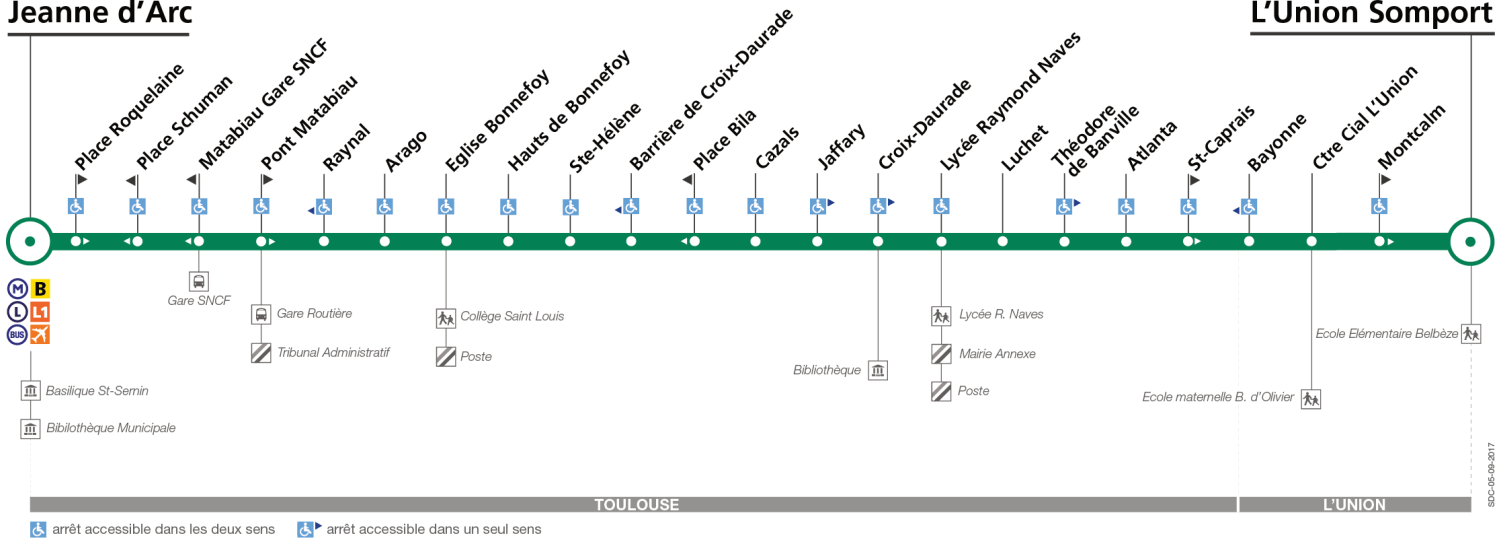

## Direction L'Union Somport

du 4 septembre 2017  
au 1 juillet 2018

### L'Union Somport

TOULOUSE

L'UNION

arrêt accessible dans les deux sens    arrêt accessible dans un seul sens

### Lundi à vendredi

Jeanne d'Arc	06:00	06:25	06:48	07:08	07:27	07:48	08:08	08:28	08:48	09:10	09:40	10:10	10:40	11:10	11:40	12:10	12:40	13:10	13:40	14:10	14:40	15:10	15:40	16:05
Barrière de Croix-Daurade	06:05	06:30	06:53	07:15	07:34	07:55	08:16	08:36	08:56	09:18	09:48	10:18	10:48	11:18	11:48	12:18	12:48	13:18	13:48	14:18	14:48	15:18	15:48	16:14
Atlanta	06:10	06:35	06:59	07:21	07:41	08:03	08:25	08:45	09:03	09:25	09:55	10:25	10:55	11:26	11:56	12:26	12:55	13:25	13:55	14:26	14:56	15:26	15:57	16:23
Bayonne	06:12	06:37	07:01	07:24	07:44	08:06	08:28	08:48	09:06	09:28	09:58	10:28	10:58	11:29	11:59	12:29	12:58	13:28	13:58	14:29	14:59	15:29	16:00	16:26
L'Union Somport	06:13	06:38	07:02	07:25	07:46	08:08	08:30	08:50	09:08	09:30	10:00	10:30	11:00	11:31	12:01	12:31	13:00	13:30	14:00	14:31	15:01	15:31	16:03	16:29
Jeanne d'Arc	16:25	16:45	17:05	17:25	17:45	18:05	18:25	18:45	19:15	19:45	20:15	20:47												
Barrière de Croix-Daurade	16:34	16:54	17:14	17:35	17:55	18:14	18:34	18:54	19:23	19:52	20:22	20:54												
Atlanta	16:43	17:04	17:25	17:48	18:06	18:24	18:42	19:01	19:30	19:59	20:29	21:00												
Bayonne	16:46	17:07	17:29	17:52	18:10	18:28	18:46	19:05	19:33	20:02	20:31	21:02												
L'Union Somport	16:49	17:10	17:32	17:55	18:13	18:31	18:49	19:08	19:36	20:04	20:33	21:03												

La ligne 43 dessert une partie de l'itinéraire de la ligne 39 les dimanches et jours fériés