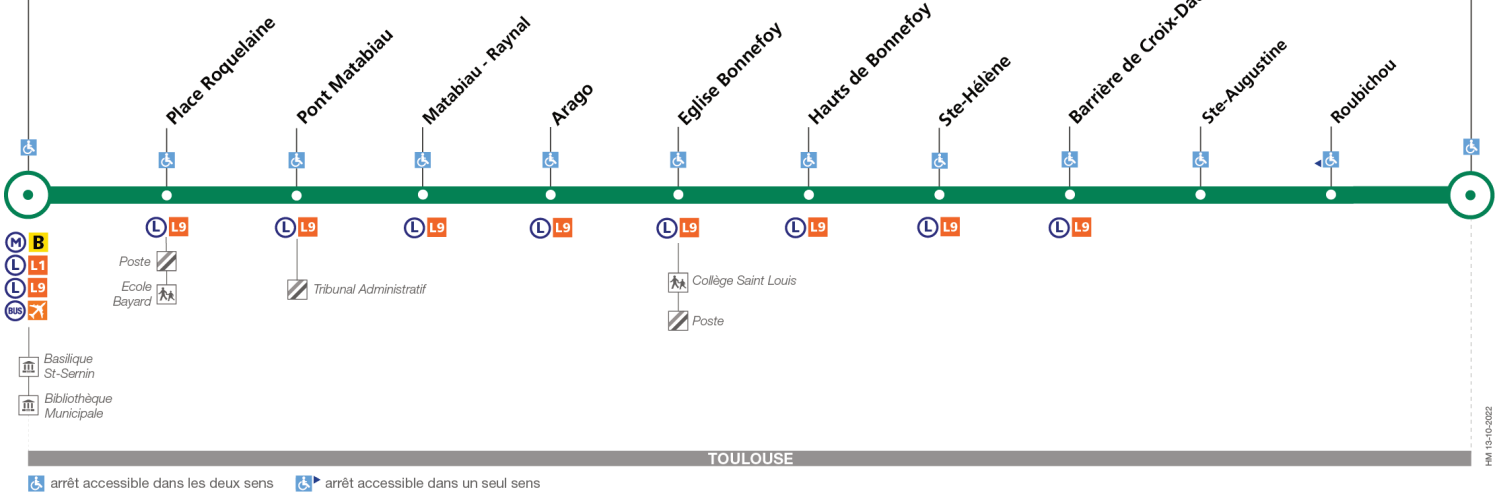

du 7 novembre 2022
au 2 juillet 2023

Jeanne d'Arc

Amouroux

TOULOUSE

arrêt accessible dans les deux sens arrêt accessible dans un seul sens

Lundi à vendredi

Amouroux	05:35	05:57	06:22	06:47	07:13	07:24	07:59	08:13	08:49	09:16	09:42	10:07	10:32	10:57	11:22	11:47	12:12	12:37	13:02	13:27	13:52	14:17	14:42	15:07
Barrière de Croix-Daurade	05:37	05:59	06:24	06:49	07:15	07:26	08:01	08:15	08:51	09:18	09:44	10:09	10:34	10:59	11:24	11:49	12:14	12:39	13:04	13:29	13:54	14:19	14:44	15:09
Hauts de Bonnefoy	05:38	06:00	06:25	06:50	07:16	07:28	08:04	08:18	08:54	09:20	09:46	10:11	10:36	11:01	11:26	11:51	12:16	12:41	13:06	13:31	13:56	14:21	14:46	15:11
Arago	05:40	06:02	06:27	06:52	07:18	07:31	08:07	08:22	08:58	09:23	09:48	10:13	10:38	11:03	11:28	11:53	12:18	12:43	13:08	13:33	13:58	14:23	14:48	15:13
Matabiau - Raynal	05:41	06:03	06:29	06:54	07:20	07:33	08:10	08:25	09:00	09:25	09:50	10:15	10:40	11:05	11:30	11:55	12:20	12:45	13:10	13:35	14:00	14:25	14:50	15:15
Jeanne d'Arc	05:44	06:06	06:32	06:57	07:23	07:38	08:15	08:30	09:05	09:30	09:55	10:19	10:44	11:09	11:34	11:59	12:24	12:49	13:14	13:39	14:04	14:29	14:54	15:19
Amouroux	15:32	15:57	16:22	16:47	17:12	17:36	18:00	18:24	18:48	19:13	19:38	20:13	20:51	21:30	22:10	22:50	23:30	00:10	00:50					
Barrière de Croix-Daurade	15:34	15:59	16:24	16:49	17:14	17:38	18:02	18:26	18:50	19:15	19:40	20:15	20:53	21:32	22:12	22:52	23:32	00:12	00:52					
Hauts de Bonnefoy	15:36	16:01	16:26	16:51	17:16	17:40	18:03	18:27	18:51	19:16	19:41	20:16	20:54	21:33	22:13	22:53	23:33	00:13	00:53					
Arago	15:38	16:03	16:28	16:53	17:18	17:42	18:05	18:29	18:53	19:18	19:43	20:17	20:55	21:34	22:14	22:54	23:34	00:14	00:54					
Matabiau - Raynal	15:40	16:05	16:30	16:55	17:20	17:44	18:07	18:31	18:55	19:20	19:45	20:19	20:57	21:36	22:15	22:55	23:35	00:15	00:55					
Jeanne d'Arc	15:44	16:09	16:34	16:59	17:25	17:49	18:12	18:36	18:59	19:24	19:49	20:22	21:00	21:39	22:18	22:58	23:38	00:18	00:58					