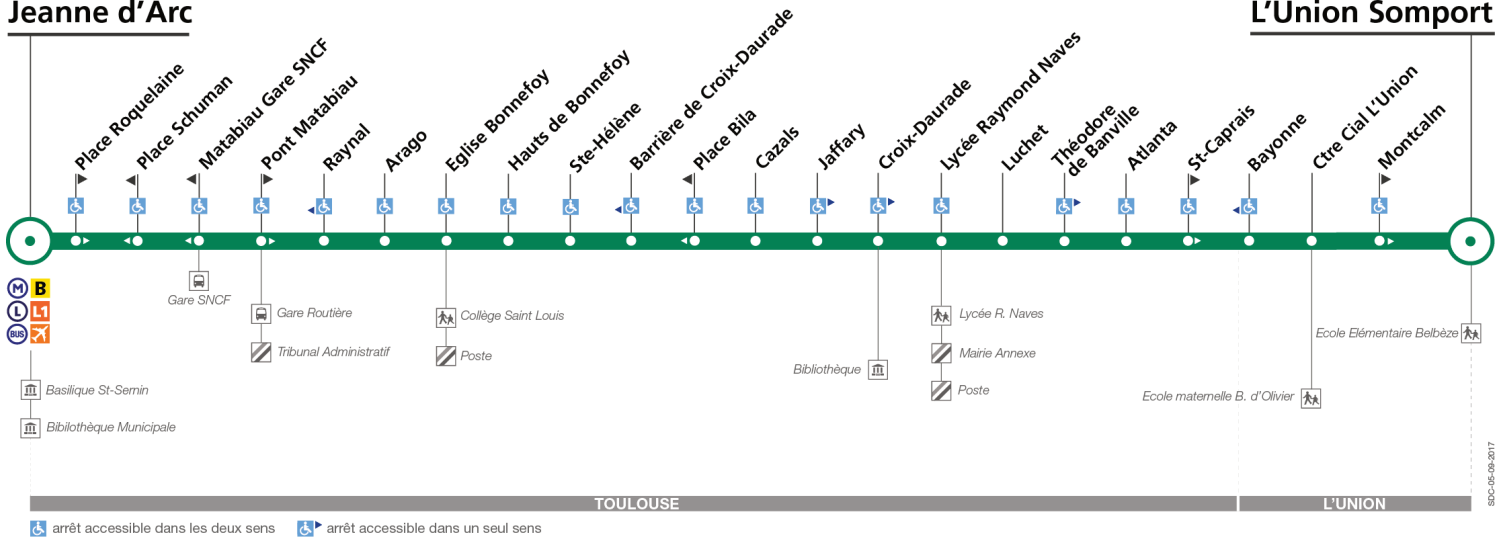

39

Direction Jeanne d'Arc

du 4 septembre 2017
au 1 juillet 2018

Jeanne d'Arc

L'Union Somport

Lundi à vendredi

L'Union Somport	05:55	06:25	06:55	07:15	07:34	07:55	08:15	08:35	08:55	09:15	09:35	09:57	10:24	10:54	11:24	11:54	12:24	12:54	13:24	13:56	14:24	14:54	15:24	15:54
Bayonne	05:58	06:28	06:59	07:19	07:39	08:00	08:20	08:40	08:59	09:18	09:38	10:00	10:27	10:57	11:27	11:58	12:28	12:58	13:28	14:00	14:28	14:58	15:28	15:58
Atlanta	06:00	06:30	07:01	07:22	07:42	08:03	08:23	08:43	09:02	09:21	09:41	10:03	10:30	11:00	11:30	12:01	12:31	13:01	13:31	14:03	14:31	15:01	15:31	16:01
Barrière de Croix-Daurade	06:07	06:37	07:09	07:32	07:52	08:13	08:33	08:53	09:10	09:29	09:49	10:11	10:38	11:08	11:38	12:09	12:39	13:09	13:39	14:11	14:39	15:09	15:39	16:10
Jeanne d'Arc	06:15	06:47	07:22	07:47	08:15	08:36	08:56	09:15	09:26	09:43	10:03	10:25	10:52	11:22	11:52	12:23	12:50	13:20	13:50	14:25	14:53	15:23	15:53	16:24
L'Union Somport	16:22	16:42	17:02	17:22	17:42	18:02	18:22	18:42	19:06	19:34	20:02	20:30	20:55											
Bayonne	16:26	16:47	17:07	17:27	17:47	18:07	18:27	18:46	19:10	19:38	20:05	20:33	20:58											
Atlanta	16:29	16:50	17:10	17:30	17:50	18:10	18:30	18:49	19:12	19:40	20:07	20:35	21:00											
Barrière de Croix-Daurade	16:39	17:00	17:20	17:40	17:59	18:18	18:38	18:57	19:19	19:47	20:14	20:41	21:06											
Jeanne d'Arc	16:53	17:14	17:34	17:54	18:13	18:31	18:51	19:10	19:31	19:58	20:25	20:51	21:15											

Samedi

L'Union Somport	06:24	06:55	07:33	08:10	08:50	09:30	10:12	10:55	11:38	12:21	13:02	13:43	14:23	15:07	15:52	16:37	17:22	18:07	18:52	19:40				
Bayonne	06:27	06:58	07:36	08:13	08:53	09:33	10:15	10:58	11:41	12:24	13:05	13:46	14:26	15:10	15:55	16:40	17:25	18:10	18:55	19:43				
Atlanta	06:29	07:00	07:38	08:15	08:55	09:36	10:18	11:01	11:44	12:27	13:08	13:49	14:29	15:13	15:58	16:43	17:28	18:13	18:58	19:46				
Barrière de Croix-Daurade	06:34	07:05	07:43	08:22	09:02	09:44	10:26	11:09	11:52	12:34	13:15	13:56	14:36	15:20	16:06	16:51	17:36	18:20	19:04	19:52				
Jeanne d'Arc	06:42	07:14	07:52	08:33	09:13	09:56	10:38	11:22	12:05	12:47	13:28	14:09	14:49	15:33	16:19	17:04	17:49	18:33	19:17	20:05				

Lundi à vendredi en vacances scolaires