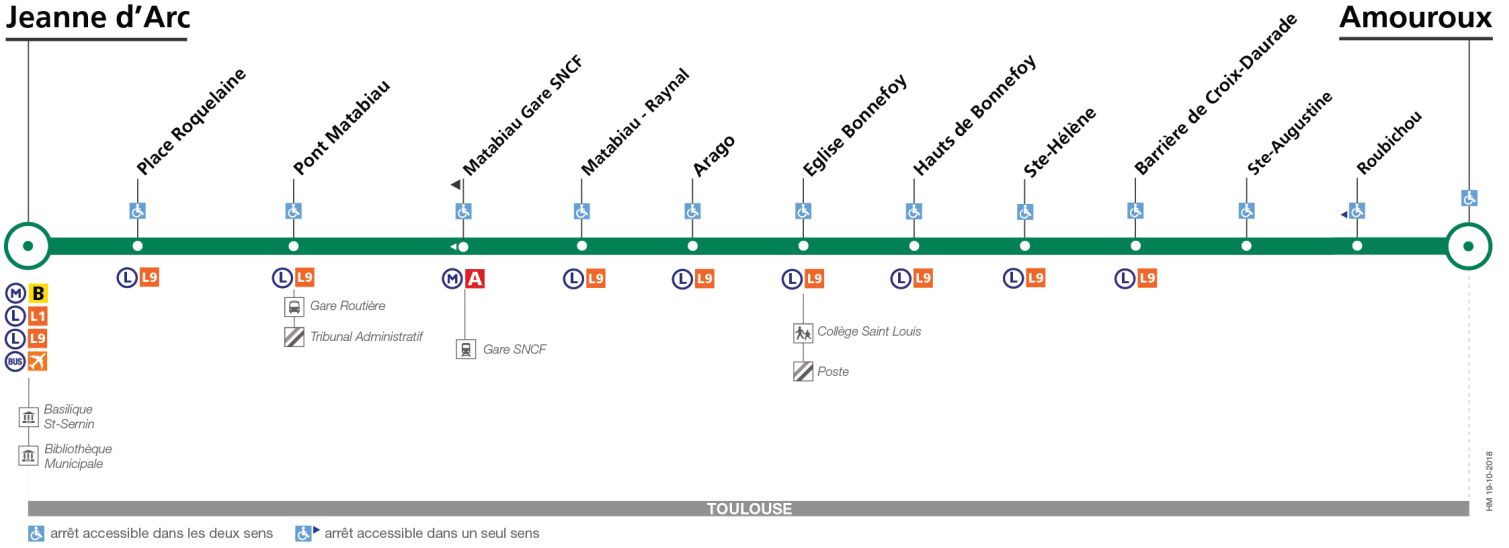

Horaires théoriques dépendant des conditions de circulation.

Pour connaître les horaires en temps réel, vous pouvez consulter notre site www.tisseo.fr ou notre application mobile.

39

Direction Jeanne d'Arc

du 5 novembre 2018
au 30 juin 2019

Jeanne d'Arc

TOULOUSE

arrêt accessible dans les deux sens arrêt accessible dans un seul sens

Lundi à vendredi

Amouroux	05:35	05:54	06:19	06:44	07:08	07:21	07:56	08:10	08:46	09:12	09:38	10:04	10:29	10:54	11:19	11:44	12:09	12:34	12:59	13:24	13:49	14:14	14:39	15:04
Hauts de Bonnefoy	05:38	05:57	06:22	06:47	07:12	07:26	08:02	08:17	08:52	09:17	09:42	10:08	10:33	10:58	11:23	11:48	12:13	12:38	13:03	13:28	13:53	14:18	14:43	15:08
Matabiau - Raynal	05:42	06:01	06:26	06:51	07:16	07:30	08:09	08:25	08:59	09:23	09:46	10:12	10:37	11:02	11:27	11:52	12:17	12:42	13:07	13:32	13:57	14:22	14:47	15:12
Jeanne d'Arc	05:45	06:04	06:29	06:54	07:21	07:35	08:16	08:32	09:06	09:29	09:52	10:18	10:43	11:08	11:33	11:58	12:23	12:46	13:11	13:36	14:03	14:28	14:53	15:18
Amouroux	15:29	15:54	16:19	16:44	17:09	17:35	18:00	18:25	18:50	19:15	19:40	20:10	20:50	21:30	22:09	22:49	23:29	00:09	00:49	Notes				
Hauts de Bonnefoy	15:33	15:58	16:23	16:48	17:13	17:39	18:04	18:29	18:54	19:19	19:43	20:13	20:53	21:33	22:12	22:52	23:32	00:12	00:52					
Matabiau - Raynal	15:37	16:02	16:27	16:52	17:17	17:43	18:08	18:33	18:58	19:23	19:47	20:17	20:57	21:36	22:15	22:55	23:35	00:15	00:55					
Jeanne d'Arc	15:43	16:08	16:33	16:58	17:23	17:49	18:14	18:38	19:03	19:27	19:51	20:20	21:00	21:39	22:18	22:58	23:38	00:18	00:58	v Uniquement le vendredi				