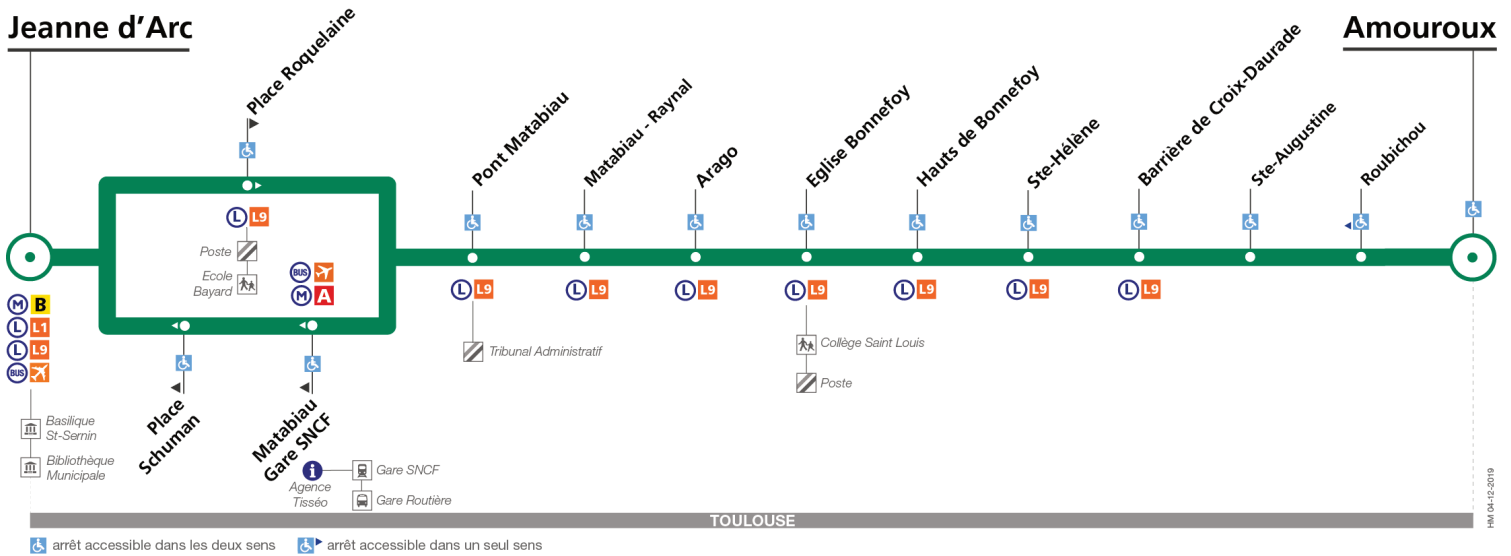

## Direction Amouroux

du 6 janvier 2020  
au 28 juin 2020

### Amouroux

TOULOUSE

arrêt accessible dans les deux sens    arrêt accessible dans un seul sens

## Direction Jeanne d'Arc

du 6 janvier 2020  
au 28 juin 2020