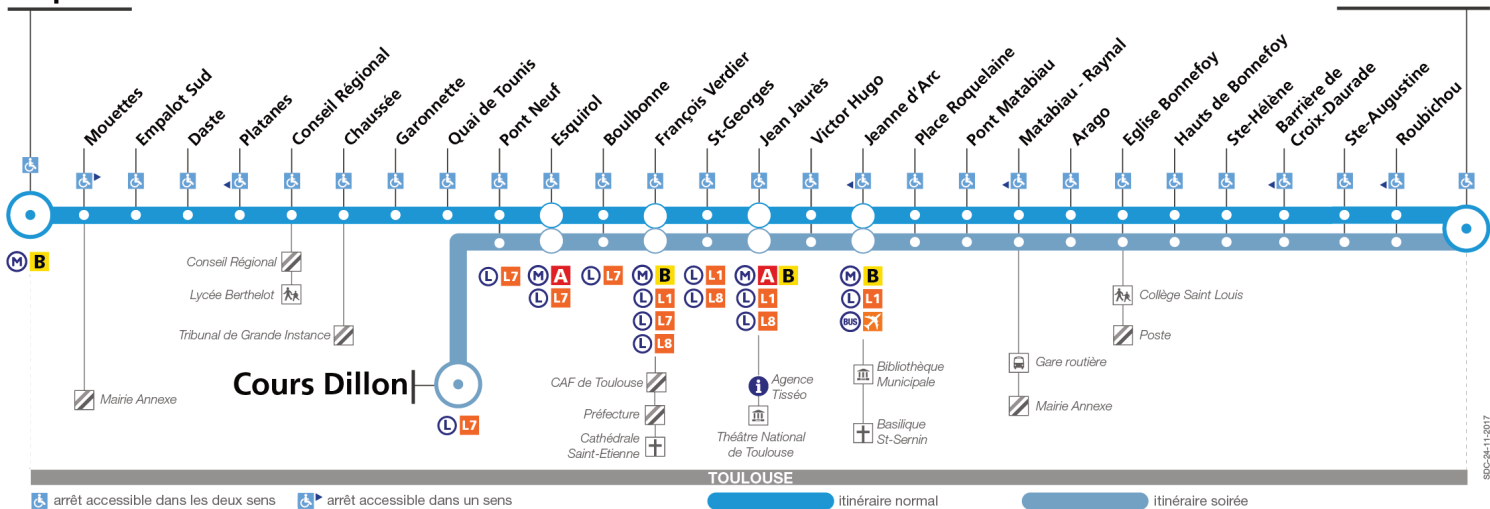

### Lundi à vendredi du 20 au 24 août

<b>Empalot</b>	05:30	06:05	06:34	06:50	07:06	07:22	07:38	07:54	08:10	08:25	08:40	08:55	09:11	09:27	09:43	09:59	10:15	10:31	10:47	11:03	11:23	11:43	12:06	12:29
<b>Conseil Régional</b>	05:35	06:10	06:40	06:56	07:12	07:28	07:44	08:00	08:17	08:32	08:47	09:02	09:18	09:34	09:50	10:06	10:22	10:38	10:54	11:10	11:30	11:50	12:	

## Direction Empalot

du 2 juillet 2018  
au 2 septembre 2018

### Amouroux

arrêt accessible dans les deux sens / arrêt accessible dans un sens

itinéraire normal / itinéraire soirée