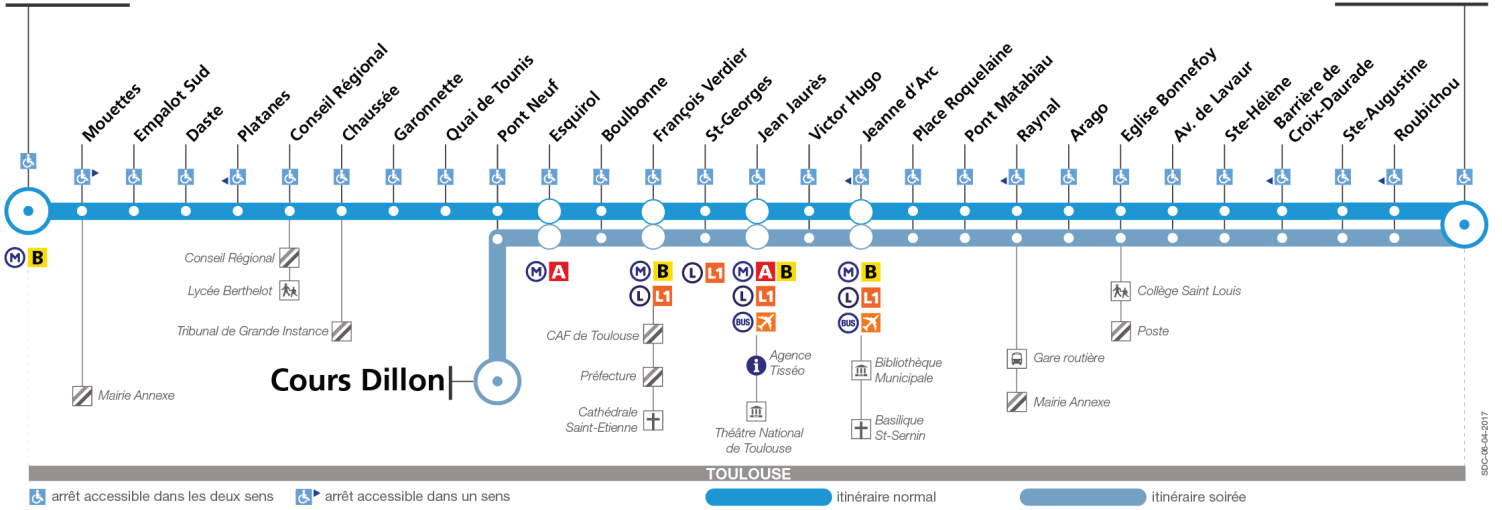

90C/04-2017

MAJ 31.05.2017

38

Direction Empalot

du 26 juin 2017
au 3 septembre 2017

Empalot

Amouroux

Lundi à vendredi du 26 juin au 13 juillet et du 28 août au 1er septembre

Amouroux	05:30	05:50	06:10	06:23	06:34	06:45	06:56		19:10	19:22	19:34	19:46	20:00	20:15	20:30	21:00	21:30	21:51	22:21	22:51	23:21
Raynal	05:36	05:56	06:16	06:29	06:40	06:51	07:03		19:18	19:30	19:41	19:53	20:07	20:21	20:36	21:06	21:36	21:57	22:27	22:56	23:26
Jeanne d'Arc	05:38	05:58	06:19	06:32	06:43	06:54	07:06		19:21	19:33	19:44	19:56	20:10	20:24	20:39	21:09	21:39	21:59	22:29	22:58	23:28
Jean Jaurès	05:40	06:00	06:21	06:34	06:45	06:56	07:09		19:25	19:36	19:47	19:59	20:13	20:27	20:42	21:12	21:41	22:01	22:31	23:00	23:30
Esquirol	05:45	06:05	06:26	06:39	06:50	07:01	07:14		19:32	19:43	19:54	20:06	20:19	20:32	20:47	21:17	21:45	22:05	22:35	23:04	23:34
Cours Dillon	-	-	-	-	-	-	-		19:37	19:48	19:59	20:11	20:23	20:36	20:51	21:21	21:47	22:07	22:37	23:06	23:36
Conseil Régional	05:49	06:09	06:30	06:43	06:54	07:05	07:18		19:43	19:54	20:05	20:17	20:29	20:42	20:56	21:26	-	-	-	-	-
Empalot	05:53	06:13	06:34	06:47	06:59	07:10	07:23		-	-	-	-	-	-	-	-	-	-	-	-	-