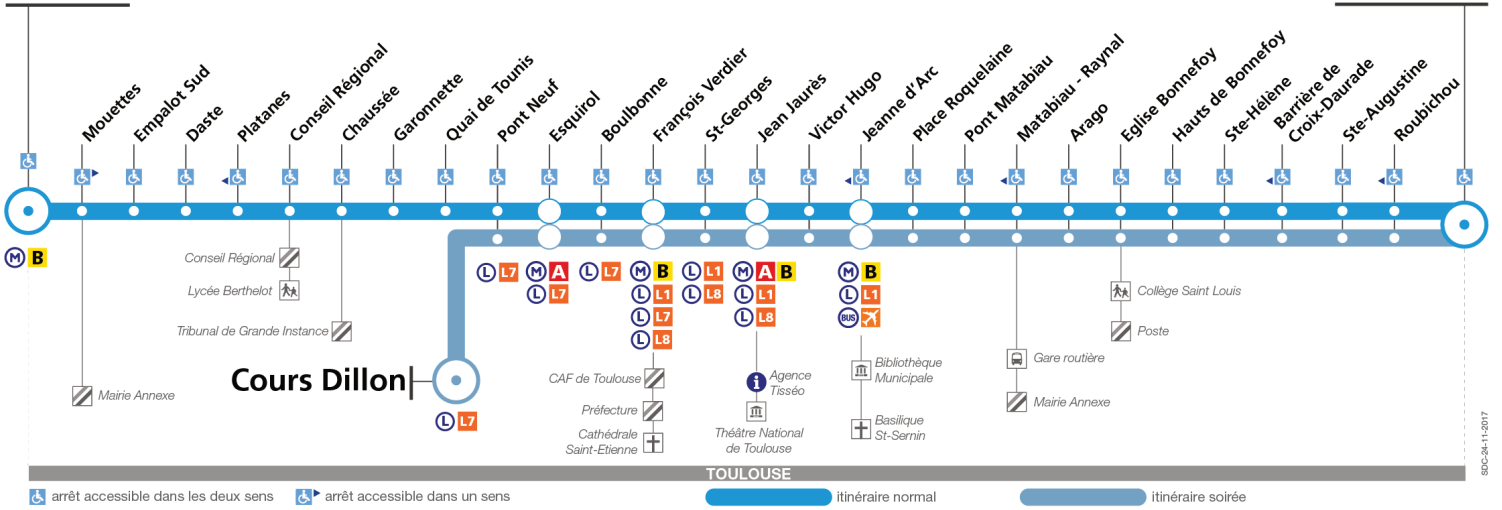

Horaires théoriques dépendant des conditions de circulation.

Pour connaître les horaires en temps réel, vous pouvez consulter notre site www.tisseo.fr ou notre application mobile.

38

Direction Empalot

du 2 juillet 2018
au 2 septembre 2018

Empalot

Amouroux

Lundi à vendredi du 2 au 13 juillet et du 27 au 31 août

	05:30	05:50	06:10	06:23	06:35	06:47	06:59		19:08	19:20	19:32	19:45	20:00	20:15	20:30	21:00	21:30
Amouroux	05:36	05:56	06:16	06:29	06:41	06:53	07:07		19:16	19:28	19:39	19:52	20:07	20:21	20:36	21:06	21:35
Matabiau - Raynal	05:38	05:58	06:19	06:32	06:44	06:56	07:10		19:19	19:31	19:42	19:55	20:10	20:24	20:39	21:09	21:38
Jeanne d'Arc	05:40	06:00	06:21	06:34	06:46	06:58	07:13		19:23	19:34	19:45	19:58	20:13	20:27	20:42	21:12	21:41
Jean Jaurès	05:45	06:05	06:26	06:39	06:51	07:03	07:18		19:30	19:41	19:52	20:05	20:19	20:32	20:47	21:17	21:46
Esquirol	-	-	-	-	-	-	-		-	-	-	-	-	-	-	-	-
Cours Dillon	05:49	06:09	06:30	06:43	06:55	07:07	07:22		19:35	19:46	19:57	20:10	20:23	20:36	20:51	21:21	-
Conseil Régional	05:55	06:15	06:36	06:49	07:02	07:14	07:29		19:43	19:54	20:05	20:18	20:31	20:44	20:58	21:28	-
Empalot	-	-	-	-	-	-	-		-	-	-	-	-	-	-	-	-

Lundi à vendredi du 20 au 24 août

Amourex	05:30	05:54	06:09	06:25	06:41	06:57	07:13	07:29	07:45	08:01	08:17	08:33	08:49	09:05	09:21	09:37	09:53	10:09	10:25	10:41	10:57	11:13	11:29	11:45
Matabiau - Raynal	05:36	06:00	06:15	06:31	06:47	07:03	07:20	07:37	07:53	08:09	08:25	08:41	08:57	09:13	09:29	09:45	10:01	10:17	10:33	10:49	11:05	11:21	11:37	11:53
Jeanne d'Arc	05:39	06:03	06:18	06:34	06:50	07:06	07:23	07:40	07:56	08:13	08:30	08:46	09:02	09:18	09:34	09:50	10:06	10:22	10:38	10:54	11:10	11:26	11:42	11:58
Jean Jaures	05:4																							