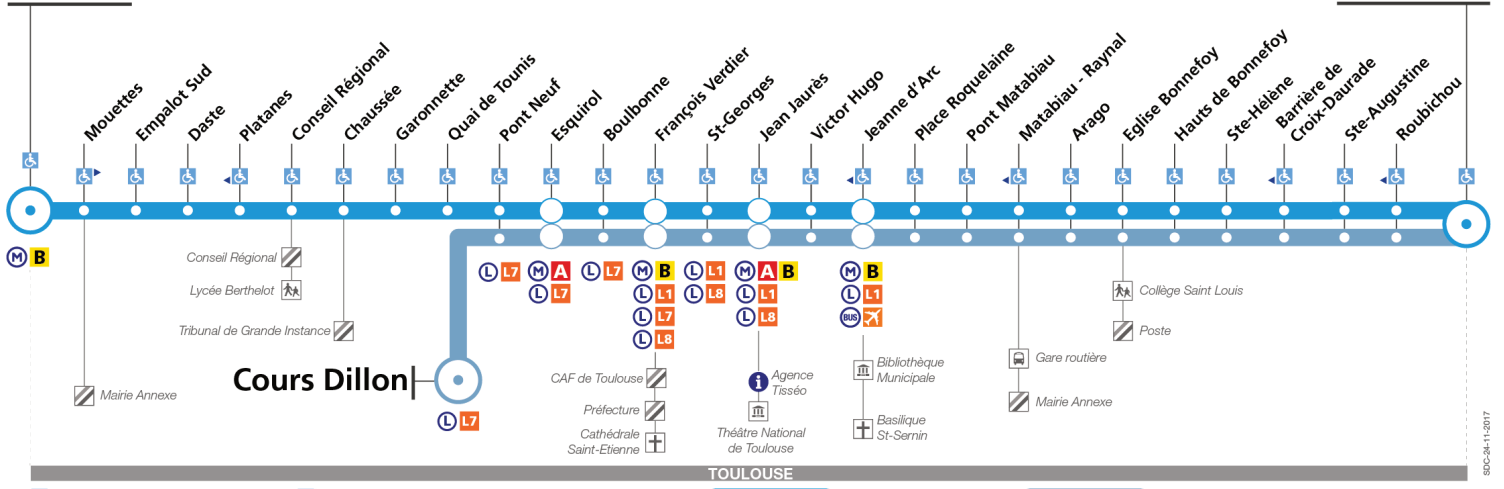

38

Direction Amoureux

du 4 septembre 2017
au 24 juin 2018

Empalot

Amoureux

Lundi à vendredi

Empalot	05:30	05:45	06:00	06:15	06:29	06:37	06:45	06:51	06:57			19:05	19:15	19:25		
Conseil Régional	05:35	05:50	06:05	06:20	06:35	06:43	06:51	06:57	07:04			19:12	19:22	19:32		
Cours Dillon																
Esquirol	05:40	05:55	06:10	06:25	06:40	06:48	06:56	07:02	07:09	Entre 7 h et 8 h 30, temps d'attente max : 9 min	Entre 8 h 30 et 16 h, temps d'attente max : 10 min	Entre 16 h et 19 h, temps d'attente max : 8 min	19:19	19:28	19:38	
Jean Jaurès	05:45	06:01	06:16	06:31	06:46	06:54	07:02	07:09	19:27				19:36	19:46		
Jeanne d'Arc	05:46	06:02	06:17	06:32	06:47	06:55	07:04	07:11	19:30				19:39	19:49		
Matabiau - Raynal	05:49	06:05	06:20	06:35	06:50	06:58	07:07	07:14	07:21				19:33	19:42	19:52	
Amoureux	05:55	06:11	06:26	06:41	06:56	07:04	07:13	07:20	07:27				19:41	19:50	20:00	
Empalot	19:35	19:50	20:05	20:25	20:45			-	-	-	V					
Conseil Régional	19:42	19:57	20:12	20:32	20:52			-	-	-	-					
Cours Dillon						21:03	21:30	22:00	22:30	23:00	23:30	00:00	00:30	01:00		
Esquirol	19:48	20:03	20:18	20:37	20:57	21:05	21:32	22:02	22:32	23:02	23:32	00:02	00:32	01:02	Notes	
Jean Jaurès	19:56	20:10	20:25	20:44	21:04	21:12	21:39	22:09	22:38	23:08	23:38	00:07	00:37	01:07	V Uniquement le vendredi	
Jeanne d'Arc	19:59	20:13	20:27	20:46	21:06	21:14	21:41	22:11	22:40	23:10	23:40	00:09	00:39	01:09		
Matabiau - Raynal	20:02	20:16	20:30	20:49	21:09	21:17	21:44	22:14	22:43	23:13	23:43	00:12	00:41	01:11		
Amoureux	20:10	20:24	20:38	20:57	21:15	21:23	21:50	22:20	22:49	23:19	23:49	00:18	00:46	01:16		

Notes
v Uniquement le vendredi

A partir de 21 h, la ligne 38 fait son départ à Cours Dillon

38

Direction Empalot

du 4 septembre 2017
au 24 juin 2018

Empalot

Amouroux

Lundi à vendredi

A partir de 21 h 30, la ligne 38 fait son terminus à Cours Dillon