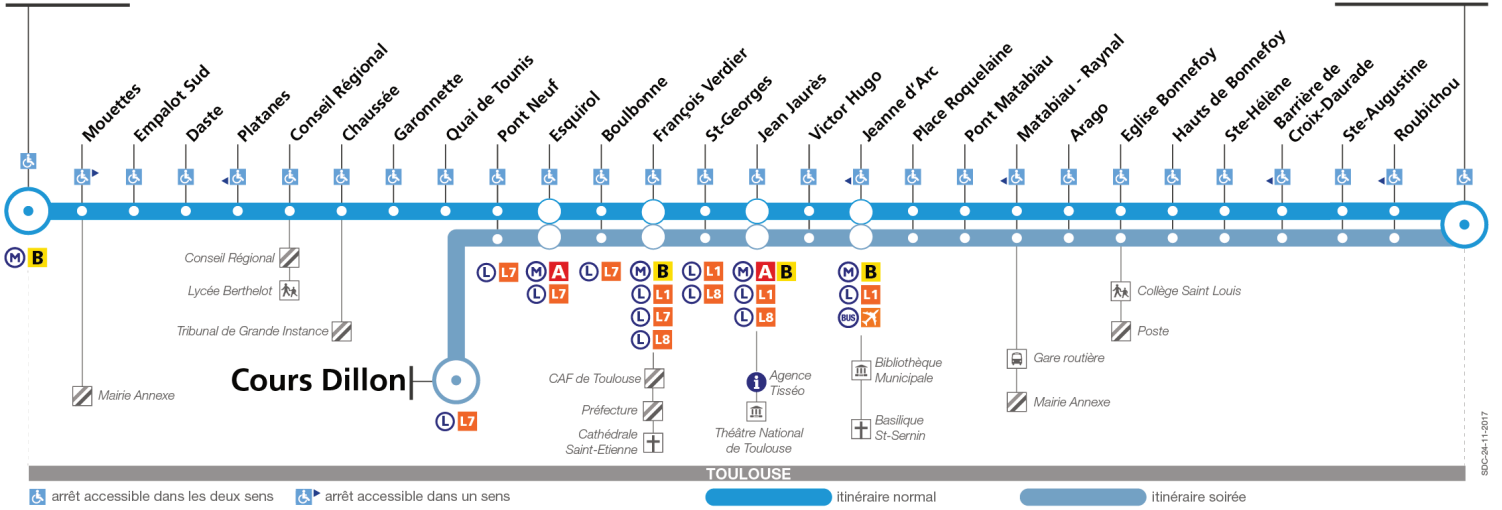

Notes
v Uniquement le vendredi

A partir de 21 h, la ligne 38 fait son départ à Cours Dillon

38

Direction Empalot

du 4 septembre 2017
au 24 juin 2018

Empalot

Amouroux

Lundi à vendredi

Amouroux	05:30	05:45	06:00	06:15	06:28	06:35	06:42	06:49	06:56				19:06	19:16	19:26		
Matabiau - Raynal	05:36	05:51	06:06	06:21	06:34	06:41	06:48	06:55	07:03				19:14	19:24	19:33		
Jeanne d'Arc	05:38	05:53	06:08	06:24	06:37	06:44	06:51	06:58	07:07				19:18	19:28	19:37		
Jean Jaurès	05:40	05:55	06:10	06:26	06:39	06:46	06:53	07:00	07:10				19:22	19:31	19:40		
Esquirol	05:44	05:59	06:14	06:30	06:44	06:51	06:58	07:05	07:15				19:29	19:38	19:47		
Cours Dillon																	
Conseil Régional	05:48	06:03	06:18	06:34	06:48	06:55	07:02	07:10	07:20				19:34	19:43	19:52		
Empalot	05:53	06:08	06:23	06:39	06:53	07:00	07:08	07:16	07:26				19:40	19:49	19:58		
Amouroux	19:36	19:48	20:00	20:15	20:30	21:05	21:55	22:25	22:55	23:25	23:55	00:25	00:55				
Matabiau - Raynal	19:43	19:55	20:07	20:22	20:37	21:12	21:35	22:00	22:30	23:00	23:30	00:00	00:30	01:00			
Jeanne d'Arc	19:47	19:59	20:11	20:26	20:40	21:15	21:38	22:03	22:33	23:03	23:33	00:02	00:31	01:01			
Jean Jaurès	19:50	20:02	20:14	20:29	20:43	21:18	21:40	22:05	22:35	23:05	23:35	00:04	00:33	01:03			
Esquirol	19:57	20:08	20:19	20:33	20:48	21:22	21:44	22:09	22:39	23:09	23:39	00:08	00:37	01:07			
Cours Dillon							21:46	22:11	22:41	23:11	23:41	00:10	00:39	01:09			
Conseil Régional	20:02	20:13	20:24	20:38	20:53	21:27	-	-	-	-	-	-	-	-			
Empalot	20:08	20:19	20:30	20:44	20:59	21:33	-	-	-	-	-	-	-	-			

A partir de 21 h 30, la ligne 38 fait son terminus à Cours Dillon