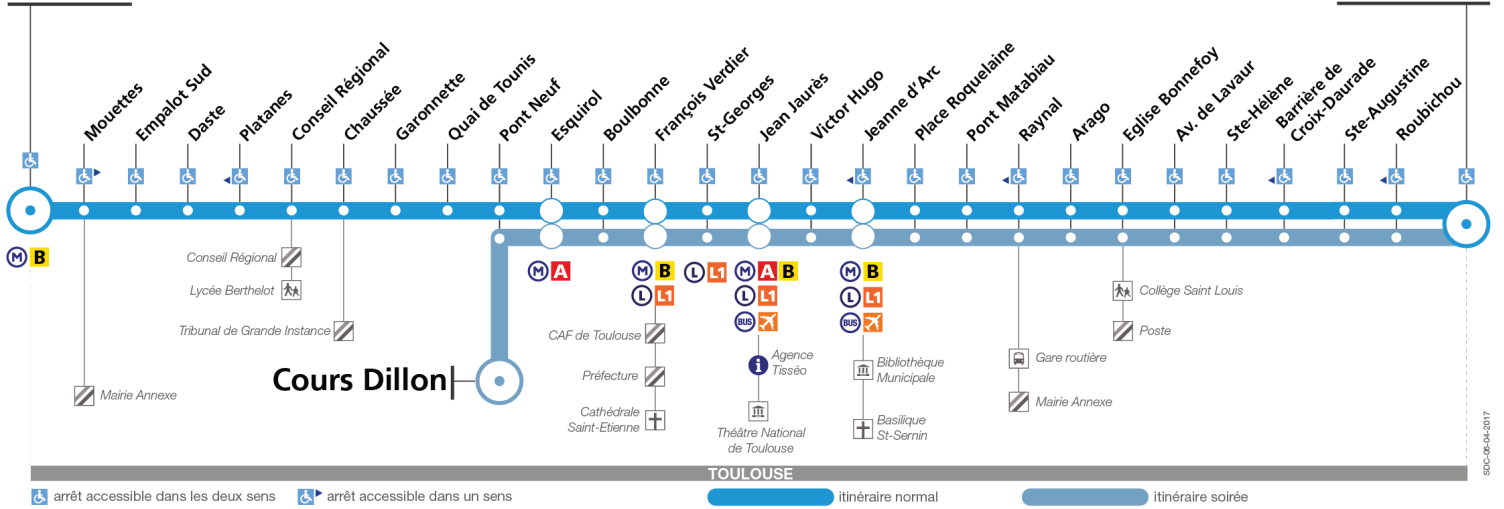

38

Direction Amouroux

du 26 juin 2017
au 3 septembre 2017

Empalot

Amouroux

Lundi à vendredi du 26 juin au 13 juillet et du 28 août au 1er septembre

Empalot	05:30	06:00	06:25	06:42	06:57		19:00	19:10	19:20	19:30	19:40	19:53	20:08	20:26	20:44	-	-	-	-	-	-	-
Conseil Régional	05:36	06:06	06:31	06:48	07:03		19:07	19:17	19:27	19:37	19:47	20:00	20:15	20:33	20:50							
Cours Dillon						Entre 7 h et 19 h, temps d'attente max : 13 min																
Esquirol	05:41	06:11	06:36	06:53	07:08			19:13	19:23	19:33	19:43	19:52	20:05	20:20	20:38	20:55	21:02	21:32	22:02	22:32	23:02	23:32
Jean Jaurès	05:46	06:16	06:41	06:58	07:15			19:21	19:31	19:41	19:50	19:59	20:12	20:27	20:45	21:02	21:09	21:38	22:08	22:38	23:08	23:37
Jeanne d'Arc	05:47	06:17	06:43	07:00	07:17			19:24	19:34	19:44	19:53	20:02	20:15	20:30	20:47	21:04	21:11	21:40	22:10	22:40	23:09	23:38
Raynal	05:49	06:19	06:46	07:03	07:20			19:28	19:38	19:47	19:56	20:05	20:18	20:33	20:50	21:07	21:14	21:43	22:13	22:43	23:12	23:41
Amouroux	05:54	06:24	06:51	07:09	07:26			19:36	19:46	19:55	20:04	20:13	20:26	20:40	20:56	21:13	21:20	21:49	22:19	22:49	23:18	23:47