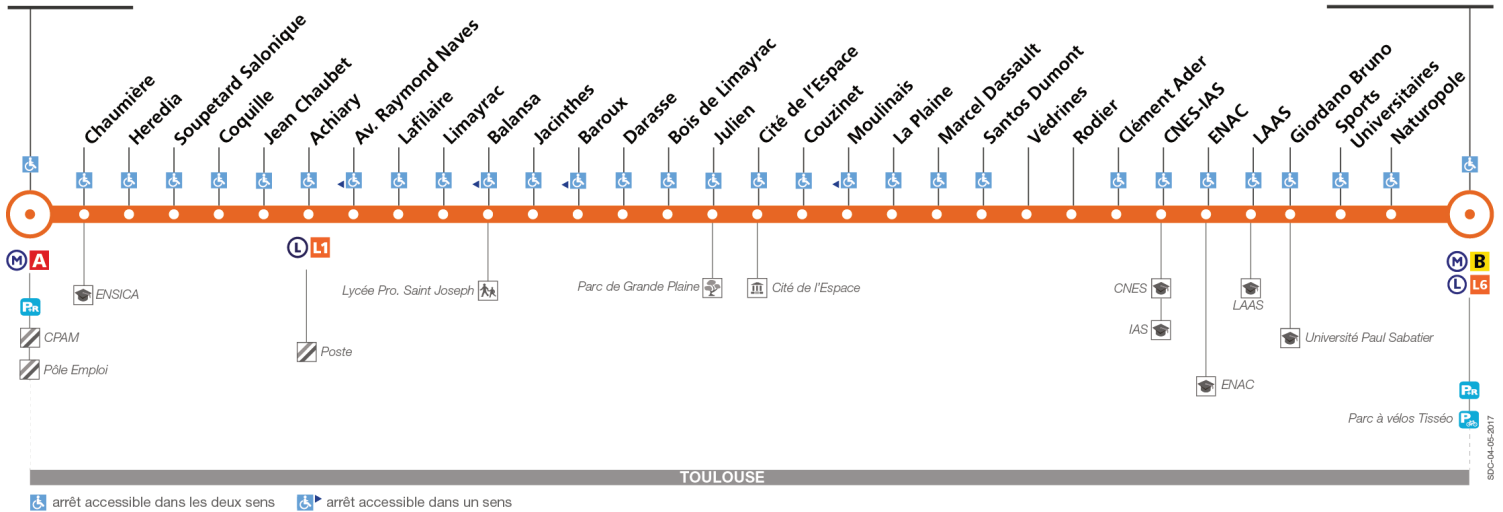

37

Direction Ramonville

du 4 septembre 2017
au 24 juin 2018

Jolimont

Ramonville

TOULOUSE

arrêt accessible dans les deux sens arrêt accessible dans un sens

Lundi à vendredi