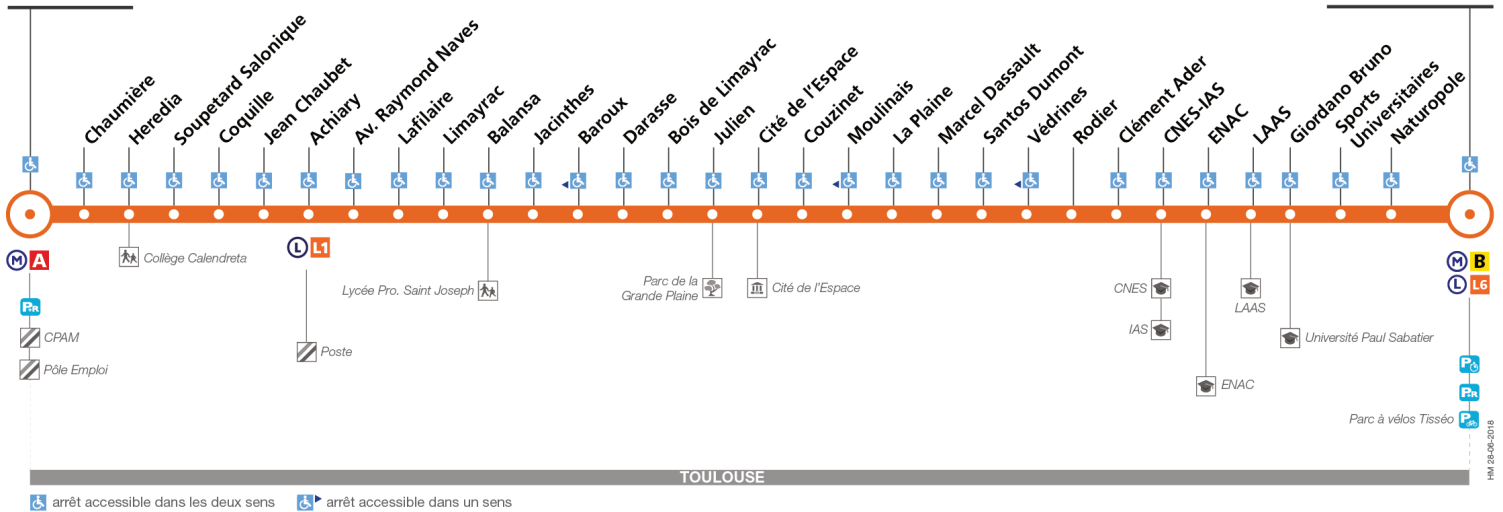

## Direction Ramonville

du 7 janvier 2019  
au 30 juin 2019

### Ramonville

TOULOUSE

arrêt accessible dans les deux sens    arrêt accessible dans un sens

### Ramonville

arrêt accessible dans les deux sens / arrêt accessible dans un sens