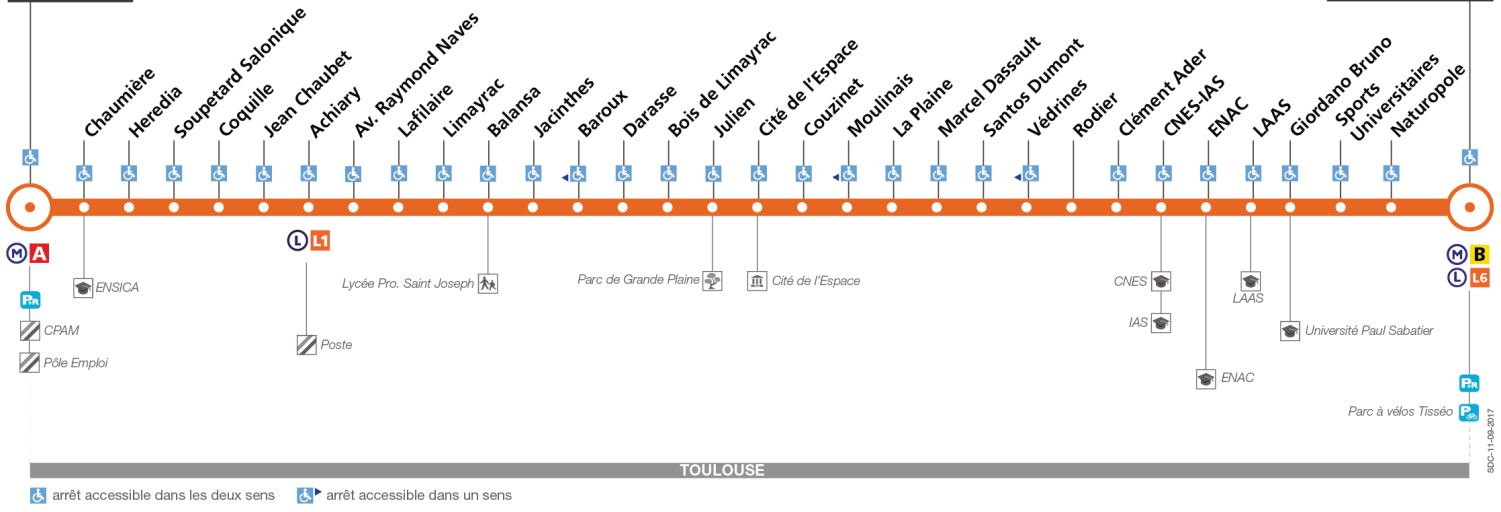

## Direction Ramonville

du 4 septembre 2017  
au 24 juin 2018

### Ramonville

TOULOUSE

arrêt accessible dans les deux sens    arrêt accessible dans un sens