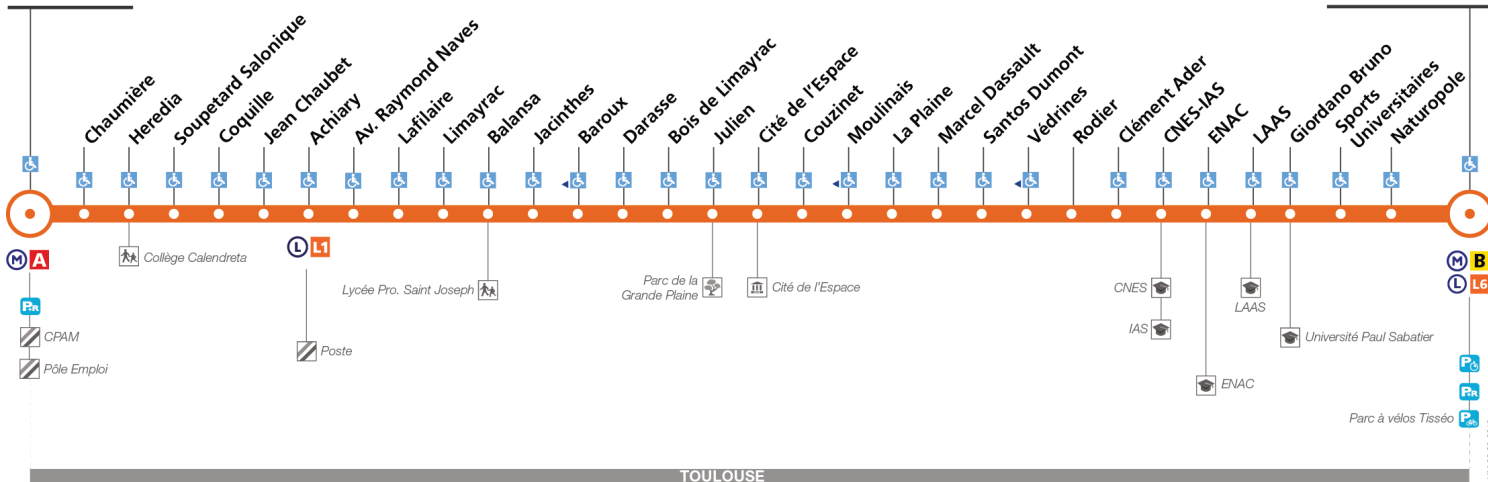

### Ramonville

TOULOUSE

arrêt accessible dans les deux sens    arrêt accessible dans un sens

## Direction Jolimont

du 7 janvier 2019  
au 30 juin 2019

### Jolimont

### Ramonville

arrêt accessible dans les deux sens / arrêt accessible dans un sens