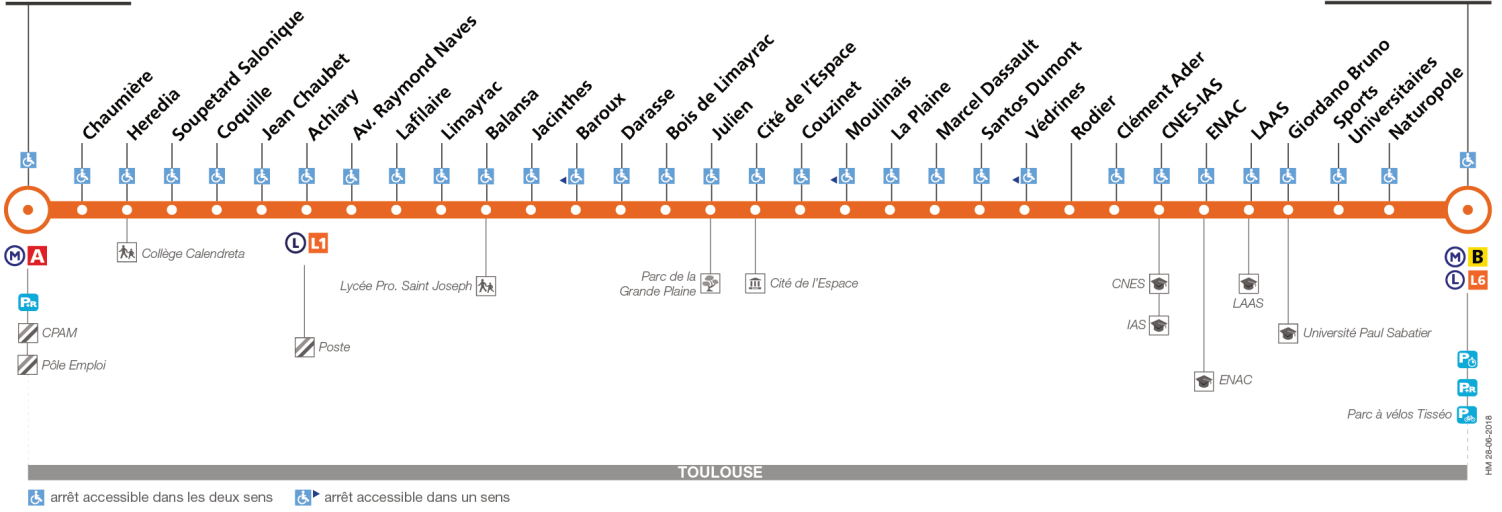

Jolimont

Ramonville

TOULOUSE

arrêt accessible dans les deux sens / arrêt accessible dans un sens

Lundi à vendredi

Ramonville	06:00	06:25	06:45	07:05	07:21	07:37	07:55	08:12	08:27	08:43	09:01	09:21	09:41	10:01	10:21	10:41	11:01	11:21	11:41	m	11:48	12:01	12:21	12:41	13:02
ENAC	06:06	06:31	06:51	07:11	07:28	07:44	08:02	08:19	08:34	08:50	09:08	09:28	09:48	10:08	10:27	10:47	11:07	11:27	11:47	11:55		12:08	12:28	12:47	13:08
Marcel Dassault	06:11	06:36	06:57	07:17	07:35	07:51	08:09	08:26	08:41	08:57	09:14	09:34	09:54	10:14	10:33	10:53	11:13	11:33	11:54	12:02		12:15	12:35	12:54	13:15
Cité de l'Espace	06:14	06:39	07:00	07:21	07:39	07:55	08:13	08:30	08:45	09:01	09:18	09:38	09:58	10:18	10:37	10:57	11:17	11:37	11:58	12:06		12:19	12:39	12:58	13:19
Coquille	06:25	06:50	07:13	07:35	07:54	08:14	08:27	08:44	08:59	09:14	09:31	09:50	10:10	10:30	10:49	11:09	11:29	11:49	12:10	12:18		12:31	12:51	13:10	13:31
Jolimont	06:29	06:54	07:17	07:43	08:02	08:22	08:33	08:50	09:05	09:20	09:37	09:56	10:16	10:36	10:55	11:15	11:35	11:55	12:16	12:24		12:37	12:57	13:16	13:37
Ramonville	13:23	13:44	14:05	14:26	14:47	15:08	15:20	15:40	16:00	16:19	16:29	16:49	17:09	17:17	17:34	17:51	18:07	18:23	18:39	18:55	19:11	19:50	20:31	21:12	
ENAC	13:29	13:50	14:11	14:32	14:53	15:14	15:26	15:47	16:07	16:26	16:36	16:56	17:16	17:24	17:41	17:58	18:14	18:30	18:45	19:01	19:17	19:56	20:37	21:18	
Marcel Dassault	13:36	13:57	14:18	14:39	14:59	15:20	15:32	15:53	16:13	16:33	16:43	17:03	17:25	17:33	17:50	18:06	18:22	18:37	18:52	19:08	19:24	20:03	20:43	21:24	
Cité de l'Espace	13:40	14:01	14:22	14:42	15:03	15:24	15:36	15:57	16:17	16:37	16:47	17:08	17:30	17:38	17:55	18:11	18:27	18:41	18:56	19:12	19:28	20:07	20:46	21:27	
Coquille	13:52	14:13	14:34	14:54	15:16	15:38	15:50	16:11	16:31	16:52	17:02	17:23	17:47	17:53	18:09	18:25	18:40	18:54	19:08	19:24	19:40	20:19	20:57	21:38	
Jolimont	13:58	14:19	14:40	15:00	15:22	15:44	15:56	16:17	16:37	16:58	17:09	17:30	17:54	18:00	18:16	18:31	18:45	18:59	19:13	19:29	19:45	20:24	21:01	21:42	