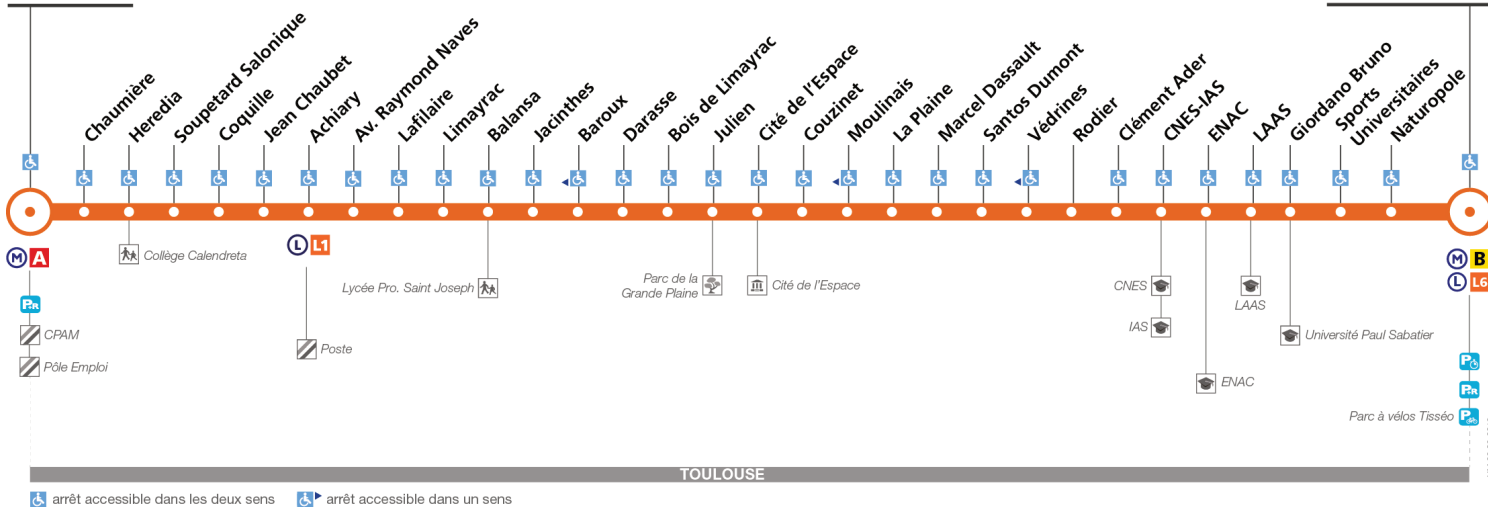

### Ramonville

TOULOUSE

arrêt accessible dans les deux sens    arrêt accessible dans un sens

37

Direction Jolimont

du 4 novembre 2019  
au 28 juin 2020

Jolimont

Ramonville

TOULOUSE

arrêt accessible dans les deux sens / arrêt accessible dans un sens

Lundi à vendredi

Table with columns for departure times from Jolimont and arrival times at Ramonville for Monday to Friday. Includes a 'Notes' section with symbols for 'Sauf le mercredi' and 'Uniquement le mercredi'.

Samedi

Table with columns for departure times from Jolimont and arrival times at Ramonville for Saturday.

Dimanche et jours fériés

Table with columns for departure times from Jolimont and arrival times at Ramonville for Sunday and public holidays.