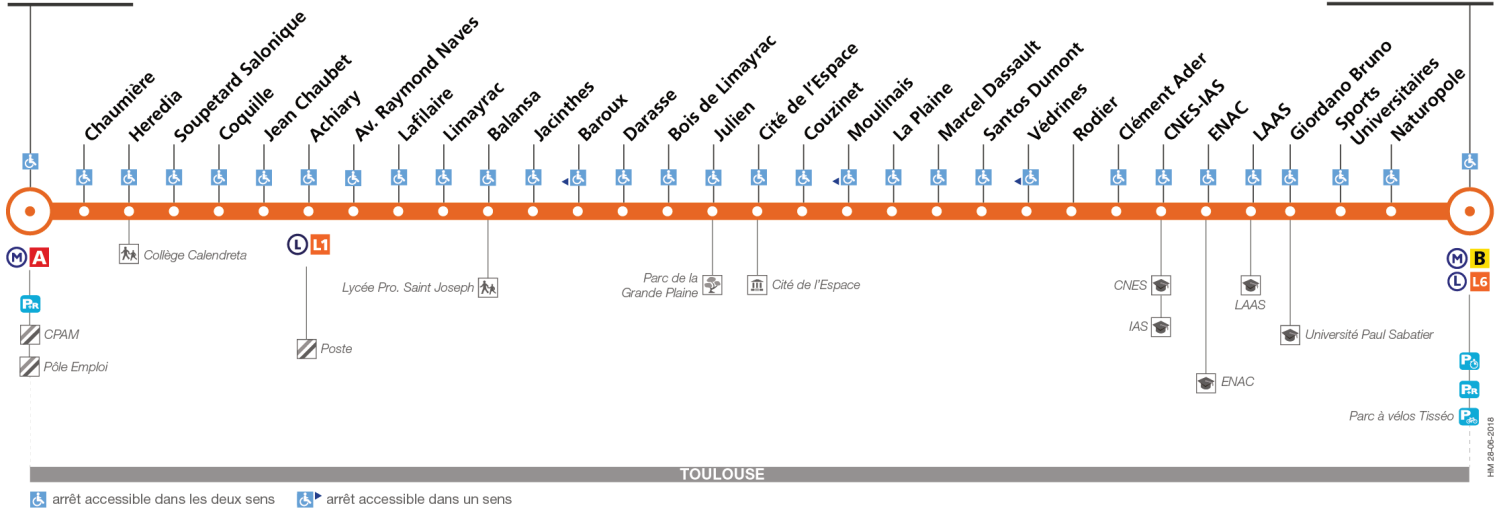

## Direction Ramonville

du 4 novembre 2019  
au 28 juin 2020

### Ramonville

TOULOUSE

arrêt accessible dans les deux sens    arrêt accessible dans un sens

37

Direction Jolimont

du 4 novembre 2019  
au 28 juin 2020

Jolimont

Ramonville

TOULOUSE

arrêt accessible dans les deux sens / arrêt accessible dans un sens

Lundi à vendredi

Table with columns for departure times from Jolimont and arrival times at Ramonville for Saturday.

Dimanche et jours fériés

Table with columns for departure times from Jolimont and arrival times at Ramonville for Sunday and public holidays.