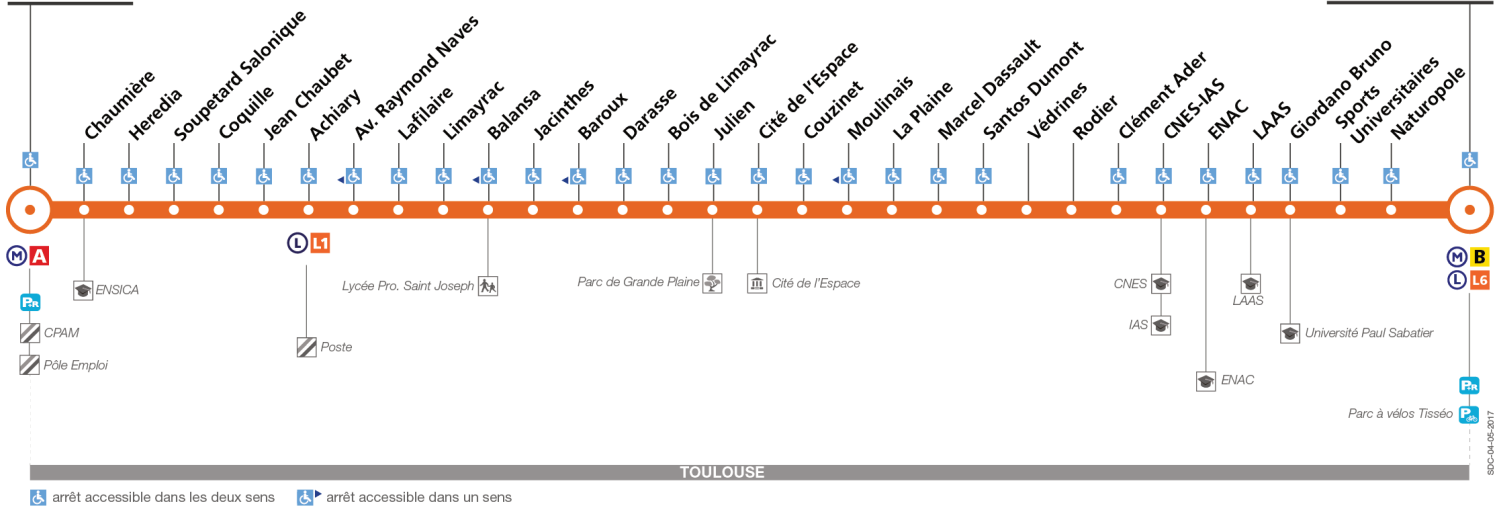

37

Direction Jolimont

du 4 septembre 2017
au 24 juin 2018

Jolimont

Ramonville

TOULOUSE

arrêt accessible dans les deux sens   arrêt accessible dans un sens

Lundi à vendredi

Ramonville	06:00	06:25	06:45	07:05	07:21	07:37	07:54	08:11	08:27	08:43	09:01	09:21	09:41	10:01	10:21	10:41	11:01	11:21	11:41	m	11:48	12:01	12:21	12:41	13:02
ENAC	06:06	06:31	06:51	07:11	07:28	07:44	08:01	08:18	08:34	08:50	09:08	09:28	09:47	10:07	10:27	10:47	11:07	11:27	11:47	11:54	12:01	12:14	12:34	12:54	13:15
Marcel Dassault	06:11	06:37	06:57	07:17	07:35	07:51	08:08	08:25	08:41	08:57	09:15	09:35	09:54	10:14	10:34	10:54	11:14	11:34	11:54	12:01	12:14	12:34	12:54	13:15	
Cité de l'Espace	06:14	06:40	07:00	07:20	07:38	07:55	08:12	08:29	08:45	09:01	09:19	09:39	09:58	10:18	10:38	10:58	11:18	11:38	11:58	12:05	12:18	12:38	12:58	13:19	
Coquille	06:25	06:51	07:13	07:35	07:54	08:14	08:27	08:43	08:59	09:14	09:32	09:51	10:10	10:30	10:50	11:10	11:30	11:50	12:10	12:17	12:31	12:50	13:10	13:31	
Jolimont	06:30	06:56	07:18	07:40	08:01	08:22	08:33	08:48	09:04	09:19	09:37	09:56	10:15	10:35	10:55	11:15	11:35	11:55	12:15	12:22	12:36	12:55	13:15	13:36	
Ramonville	13:23	13:44	14:05	14:26	14:47	15:08	15:20	15:40	16:00	16:19	16:29	16:49	17:09	17:19	17:34	17:50	18:06	18:22	18:38	18:54	19:10	19:50	20:30	21:10	
ENAC	13:29	13:50	14:11	14:32	14:53	15:14	15:26	15:46	16:06	16:26	16:36	16:56	17:16	17:26	17:41	17:57	18:13	18:29	18:45	19:01	19:17	19:57	20:36	21:16	
Marcel Dassault	13:36	13:57	14:18	14:39	15:00	15:21	15:33	15:53	16:13	16:33	16:43	17:03	17:26	17:36	17:51	18:06	18:22	18:38	18:51	19:07	19:23	20:03	20:42	21:22	
Cité de l'Espace	13:40	14:01	14:22	14:43	15:04	15:25	15:37	15:57	16:17	16:37	16:48	17:08	17:31	17:41	17:56	18:11	18:26	18:40	18:55	19:11	19:27	20:07	20:45	21:25	
Coquille	13:52	14:13	14:34	14:56	15:17	15:39	15:52	16:12	16:32	16:52	17:03	17:23	17:46	17:56	18:10	18:24	18:39	18:53	19:08	19:23	19:39	20:18	20:56	21:36	
Jolimont	13:57	14:18	14:39	15:01	15:22	15:44	15:57	16:17	16:37	16:57	17:08	17:30	17:53	18:03	18:17	18:31	18:46	18:58	19:13	19:27	19:43	20:22	21:00	21:40	

Notes   m Uniquement le mercredi

Samedi