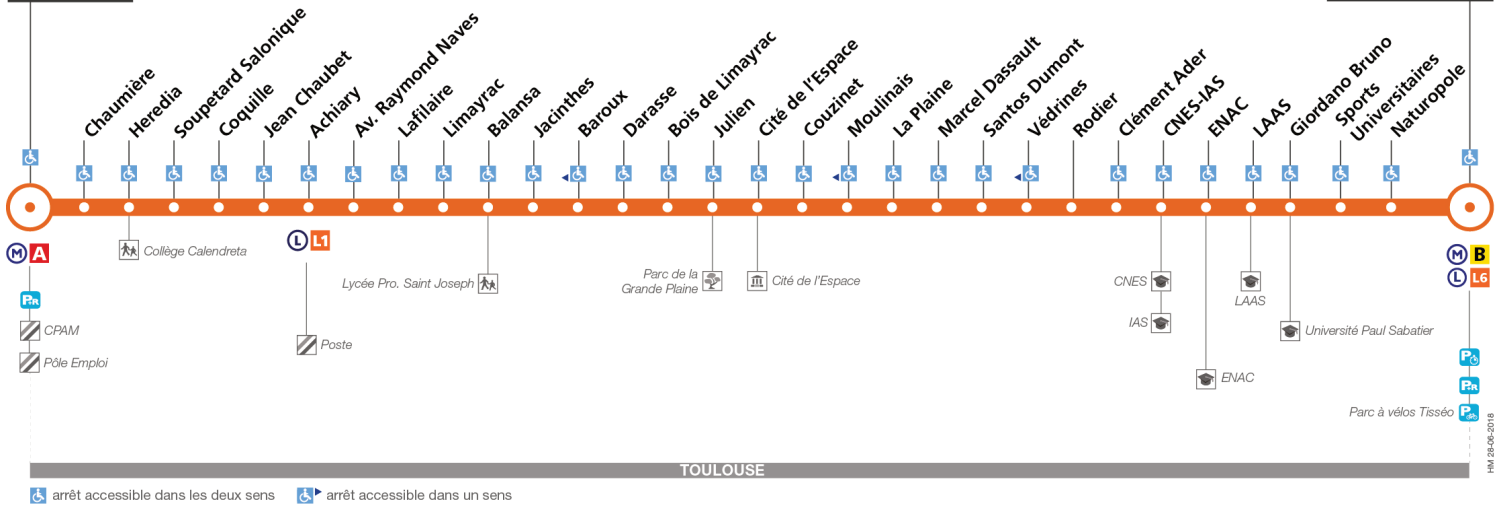

37

Direction Ramonville

du 3 septembre 2018 au 30 juin 2019

Jolimont

Ramonville

TOULOUSE

arrêt accessible dans les deux sens / arrêt accessible dans un sens

Lundi à vendredi