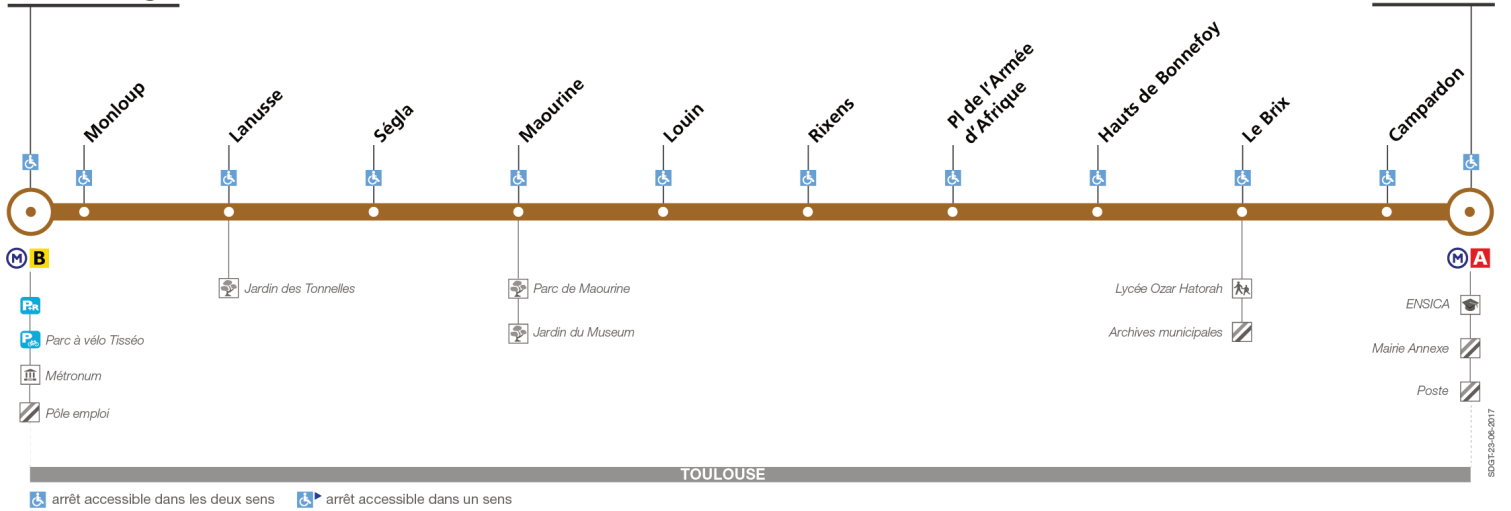

36

Direction Borderouge

du 4 septembre 2017
au 24 juin 2018

Borderouge

Roseraie

Lundi à vendredi

Roseraie	05:55	06:25	06:50	07:03	07:15	07:27	07:39	07:51	08:03	08:15	08:27	08:42	08:58	09:14	09:30	09:46	10:02	10:18	10:34	10:50	11:06	11:22	11:38	11:54
Hauts de Bonnefoy	05:58	06:28	06:53	07:06	07:18	07:30	07:43	07:55	08:07	08:19	08:31	08:46	09:02	09:18	09:34	09:50	10:06	10:22	10:38	10:54	11:10	11:26	11:42	11:58
Louin	06:00	06:30	06:56	07:09	07:22	07:34	07:48	08:00	08:12	08:24	08:35	08:50	09:05	09:21	09:37	09:53	10:09	10:25	10:41	10:57	11:13	11:29	11:45	12:01
Borderouge	06:05	06:35	07:01	07:14	07:28	07:40	07:54	08:06	08:18	08:30	08:41	08:56	09:11	09:27	09:42	09:58	10:14	10:30	10:46	11:03	11:19	11:35	11:51	12:07
Roseraie	12:10	12:26	12:42	12:58	13:14	13:30	13:46	14:02	14:18	14:34	14:50	15:06	15:22	15:38	15:54	16:10	16:24	16:38	16:50	17:02	17:14	17:26	17:38	17:50
Hauts de Bonnefoy	12:14	12:30	12:46	13:02	13:18	13:34	13:50	14:06	14:22	14:38	14:54	15:10	15:26	15:42	15:58	16:14	16:28	16:43	16:55	17:07	17:19	17:31	17:43	17:55
Louin	12:17	12:33	12:49	13:05	13:21	13:37	13:53	14:09	14:25	14:41	14:57	15:13	15:29	15:45	16:01	16:17	16:31	16:47	16:59	17:11	17:23	17:35	17:47	17:59
Borderouge	12:23	12:39	12:55	13:11	13:27	13:43	13:59	14:15	14:31	14:47	15:03	15:19	15:35	15:51	16:07	16:23	16:37	16:53	17:05	17:17	17:29	17:41	17:53	18:05
Roseraie	18:02	18:14	18:26	18:38	18:48	19:00	19:12	19:25	19:40	20:00	20:25	20:50												
Hauts de Bonnefoy	18:07	18:18	18:30	18:42	18:52	19:04	19:16	19:29	19:44	20:04	20:28	20:53												
Louin	18:11	18:22	18:34	18:45	18:55	19:07	19:19	19:32	19:47	20:07	20:31	20:56												
Borderouge	18:17	18:28	18:40	18:51	19:01	19:13	19:25	19:38	19:53	20:13	20:36	21:01												

Samedi

Roseraie	06:25	06:50	07:10	07:35	07:55	08:20	08:40	09:05	09:25	09:50	10:10	10:35	10:55	11:20	11:40	12:05	12:25	12:45	13:05	13:25	13:45	14:10	14:35	15:00
Hauts de Bonnefoy	06:28	06:53	07:13	07:38	07:58	08:23	08:43	09:08	09:28	09:53	10:13	10:38	10:58	11:23	11:43	12:08	12:28	12:48	13:08	13:28	13:48	14:13	14:38	15:03
Louin	06:30	06:55	07:15	07:40	08:00	08:25	08:45	09:11	09:31	09:56	10:16	10:42	11:02	11:27	11:47	12:12	12:32	12:52	13:11	13:31	13:51	14:16	14:41	15:06
Borderouge	06:35	07:00	07:20	07:45	08:05	08:30	08:50	09:16	09:36	10:01	10:21	10:47	11:07	11:32	11:52	12:17	12:37	12:57	13:16	13:36	13:56	14:21	14:46	15:11
Roseraie	15:25	15:45	16:10	16:30	16:55	17:20	17:45	18:10	18:35	18:55	19:20	19:40	20:05											
Hauts de Bonnefoy	15:28	15:48	16:13	16:33	16:58	17:23	17:48	18:13	18:38	18:58	19:23	19:43	20:08											
Louin	15:32	15:52	16:17	16:37	17:02	17:27	17:52	18:17	18:42	19:02	19:27	19:47	20:12											
Borderouge	15:37	15:57	16:22	16:42	17:08	17:33	17:58	18:23	18:48	19:08	19:33	19:53	20:18											

Dimanche et jours fériés