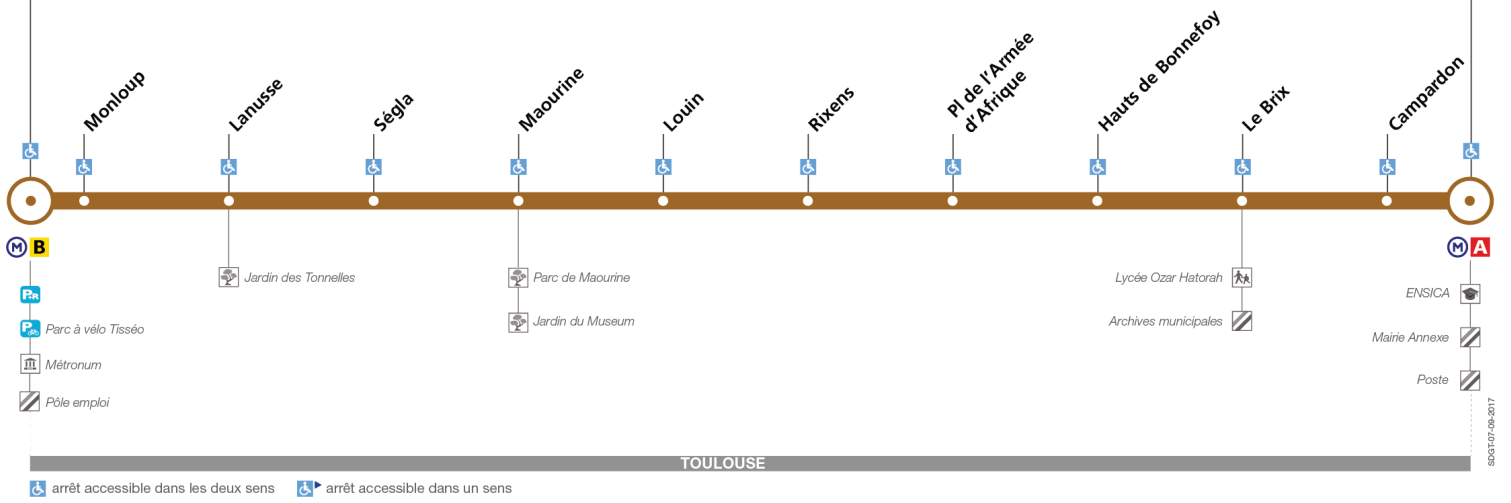

36

Direction Borderouge

du 4 septembre 2017
au 24 juin 2018

Borderouge

Roseraie

Lundi à vendredi

Roseraie	05:55	06:25	06:50	07:03	07:15	07:27	07:39	07:51	08:03	08:15	08:27	08:42	08:58	09:14	09:30	09:46	10:02	10:18	10:34	10:50	11:06	11:22	11:38	11:54
Hauts de Bonnefoy	05:58	06:28	06:53	07:06	07:18	07:30	07:43	07:55	08:07	08:19	08:31	08:46	09:02	09:18	09:34	09:50	10:06	10:22	10:38	10:54	11:10	11:26	11:42	11:58
Louin	06:00	06:30	06:56	07:09	07:22	07:34	07:48	08:00	08:12	08:24	08:35	08:50	09:05	09:21	09:37	09:53	10:09	10:25	10:41	10:57	11:13	11:29	11:45	12:01
Borderouge	06:05	06:35	07:01	07:14	07:28	07:40	07:54	08:06	08:18	08:30	08:41	08:56	09:11	09:27	09:42	09:58	10:14	10:30	10:46	11:03	11:19	11:35	11:51	12:07
Roseraie	12:10	12:26	12:42	12:58	13:14	13:30	13:46	14:02	14:18	14:34	14:50	15:06	15:22	15:38	15:54	16:10	16:24	16:38	16:50	17:02	17:14	17:26	17:38	17:50
Hauts de Bonnefoy	12:14	12:30	12:46	13:02	13:18	13:34	13:50	14:06	14:22	14:38	14:54	15:10	15:26	15:42	15:58	16:14	16:28	16:43	16:55	17:07	17:19	17:31	17:43	17:55
Louin	12:17	12:33	12:49	13:05	13:21	13:37	13:53	14:09	14:25	14:41	14:57	15:13	15:29	15:45	16:01	16:17	16:31	16:47	16:59	17:11	17:23	17:35	17:47	17:59
Borderouge	12:23	12:39	12:55	13:11	13:27	13:43	13:59	14:15	14:31	14:47	15:03	15:19	15:35	15:51	16:07	16:23	16:37	16:53	17:05	17:17	17:29	17:41	17:53	18:05
Roseraie	18:02	18:14	18:26	18:38	18:48	19:00	19:12	19:25	19:40	20:00	20:25	20:50												
Hauts de Bonnefoy	18:07	18:18	18:30	18:42	18:52	19:04	19:16	19:29	19:44	20:04	20:28	20:53												
Louin	18:11	18:22	18:34	18:45	18:55	19:07	19:19	19:32	19:47	20:07	20:31	20:56												
Borderouge	18:17	18:28	18:40	18:51	19:01	19:13	19:25	19:38	19:53	20:13	20:36	21:01												

Samedi

Roseraie	06:25	06:50	07:10	07:35	07:55	08:20	08:40	09:05	09:25	09:50	10:10	10:35	10:55	11:20	11:40	12:05	12:25	12:45	13:05	13:25	13:45	14:10	14:35	15:00
Hauts de Bonnefoy	06:28	06:53	07:13	07:38	07:58	08:23	08:43	09:08	09:28	09:53	10:13	10:38	10:58	11:23	11:43	12:08	12:28	12:48	13:08	13:28	13:48	14:13	14:38	15:03
Louin	06:30	06:55	07:15	07:40	08:00	08:25	08:45	09:11	09:31	09:56	10:16	10:42	11:02	11:27	11:47	12:12	12:32	12:52	13:11	13:31	13:51	14:16	14:41	15:06
Borderouge	06:35	07:00	07:20	07:45	08:05	08:30	08:50	09:16	09:36	10:01	10:21	10:47	11:07	11:32	11:52	12:17	12:37	12:57	13:16	13:36	13:56	14:21	14:46	15:11
Roseraie	15:25	15:45	16:10	16:30	16:55	17:20	17:45	18:10	18:35	18:55	19:20	19:40	20:05											
Hauts de Bonnefoy	15:28	15:48	16:13	16:33	16:58	17:23	17:48	18:13	18:38	18:58	19:23	19:43	20:08											
Louin	15:32	15:52	16:17	16:37	17:02	17:27	17:52	18:17	18:42	19:02	19:27	19:47	20:12											
Borderouge	15:37	15:57	16:22	16:42	17:08	17:33	17:58	18:23	18:48	19:08	19:33	19:53	20:18											

Dimanche et jours fériés