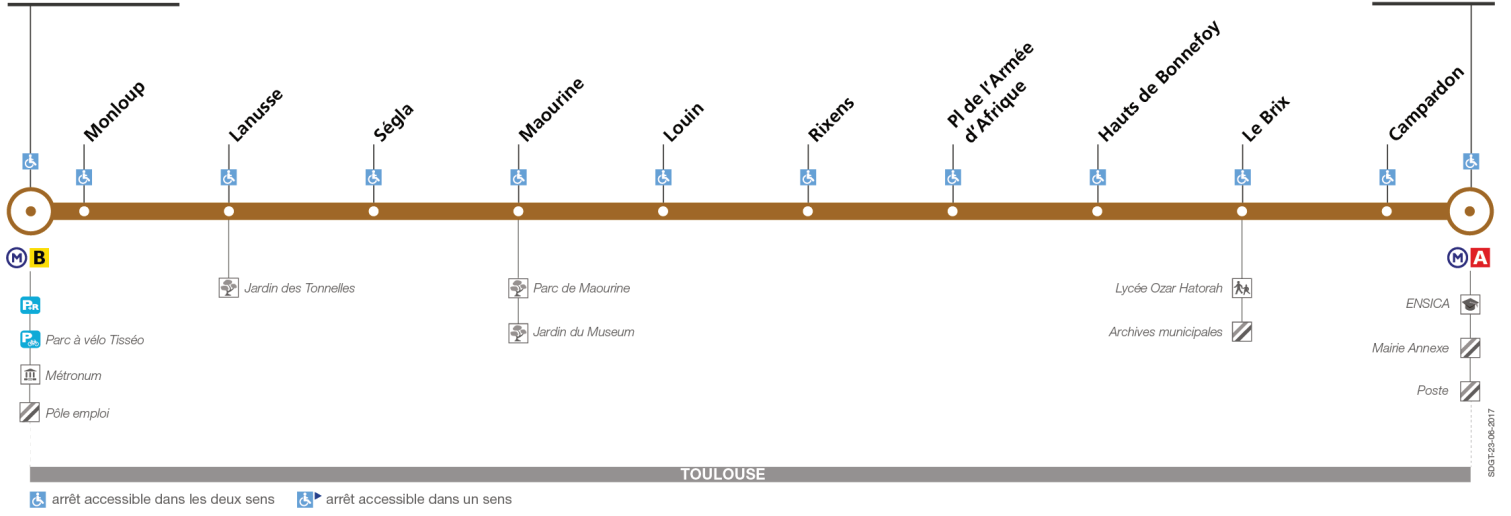

36

Direction Roseraie

du 4 septembre 2017
au 24 juin 2018

Borderouge

Roseraie

TOULOUSE

arrêt accessible dans les deux sens arrêt accessible dans un sens

Lundi à vendredi