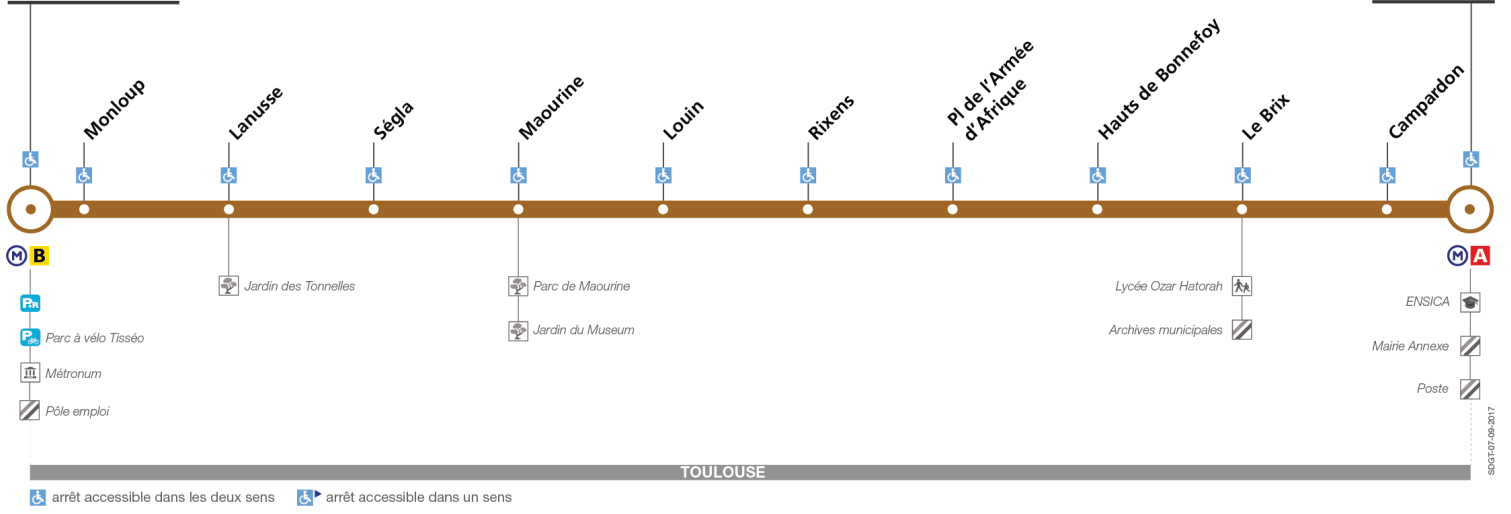

## Direction Roseraie

du 4 septembre 2017  
au 24 juin 2018

### Borderouge

### Roseraie

TOULOUSE

arrêt accessible dans les deux sens    arrêt accessible dans un sens