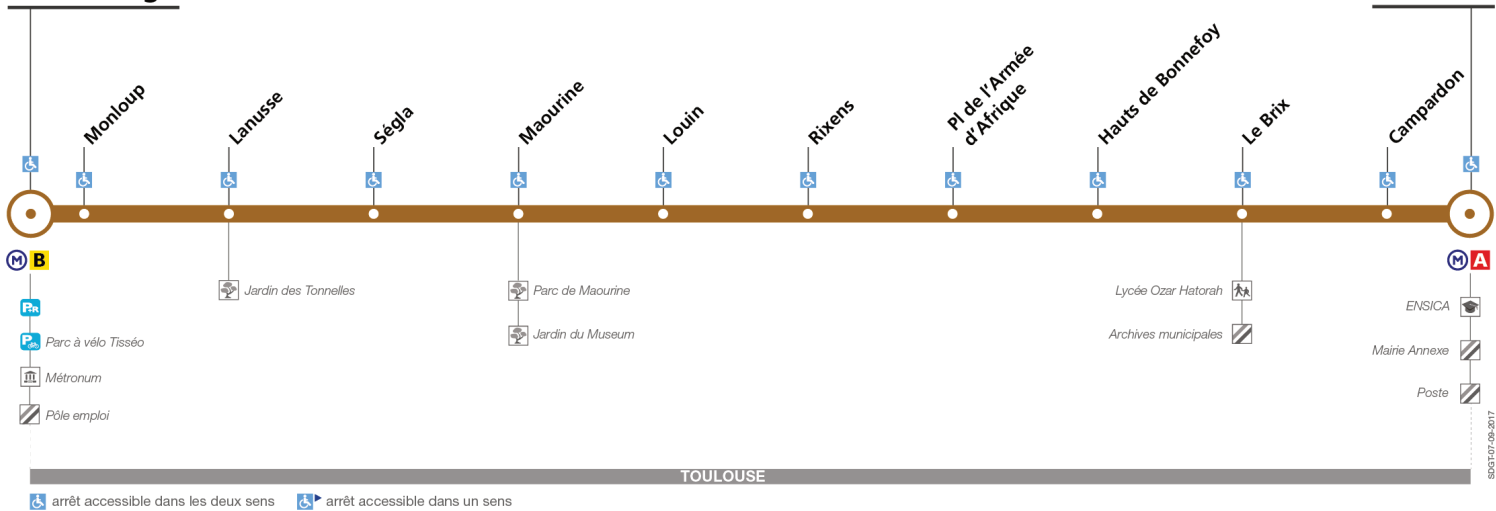

36

Direction Borderouge

du 25 juin 2018
au 2 septembre 2018

Borderouge

Roseraie

Lundi à vendredi du 25 juin au 6 juillet et du 27 au 31 août

Roseraie	06:25	06:50	07:04	07:18	07:32	07:46	08:00	08:16	08:33	08:50	09:07	09:24	09:41	09:58	10:15	10:32	10:49	11:06	11:23	11:40	11:57	12:14	12:31	12:48
Hauts de Bonnefoy	06:28	06:53	07:07	07:21	07:36	07:50	08:04	08:20	08:37	08:54	09:11	09:27	09:44	10:01	10:18	10:35	10:52	11:09	11:26	11:43	12:00	12:17	12:34	12:51
Louin	06:29	06:54	07:08	07:22	07:38	07:52	08:06	08:22	08:39	08:56	09:13	09:29	09:46	10:03	10:20	10:37	10:54	11:11	11:28	11:45	12:02	12:19	12:36	12:53
Borderouge	06:34	06:59	07:13	07:27	07:43	07:57	08:11	08:27	08:44	09:01	09:18	09:34	09:51	10:08	10:25	10:42	10:59	11:16	11:33	11:50	12:07	12:24	12:41	12:58
Roseraie	13:05	13:22	13:39	13:56	14:13	14:30	14:47	15:04	15:21	15:38	15:55	16:12	16:29	16:46	17:01	17:16	17:31	17:46	18:01	18:16	18:30	18:45	19:20	19:40
Hauts de Bonnefoy	13:08	13:25	13:42	14:00	14:17	14:34	14:51	15:08	15:25	15:42	15:59	16:16	16:33	16:50	17:05	17:20	17:35	17:50	18:05	18:20	18:34	18:49	19:23	19:43
Louin	13:10	13:27	13:44	14:02	14:19	14:36	14:53	15:10	15:27	15:44	16:01	16:18	16:35	16:52	17:07	17:22	17:37	17:52	18:07	18:22	18:36	18:51	19:25	19:45
Borderouge	13:15	13:32	13:49	14:07	14:24	14:41	14:58	15:15	15:32	15:49	16:06	16:23	16:40	16:57	17:12	17:28	17:43	17:58	18:13	18:28	18:42	18:57	19:30	19:50
Roseraie	20:05																							
Hauts de Bonnefoy	20:08																							
Louin	20:10																							
Borderouge	20:15																							

Lundi à vendredi du 9 juillet au 24 août

Roseraie	06:25	06:50	07:10	07:25	07:40	07:55	08:10	08:25	08:40	09:03	09:26	09:49	10:12	10:35	10:58	11:21	11:44	12:07	12:30	12:53	13:16	13:39	14:02	14:25
Hauts de Bonnefoy	06:28	06:53	07:13	07:28	07:43	07:58	08:13	08:28	08:43	09:06	09:29	09:52	10:15	10:38	11:01	11:24	11:47	12:10	12:33	12:56	13:19	13:42	14:05	14:28
Louin	06:30	06:56	07:16	07:31	07:46	08:01	08:17	08:32	08:47	09:10	09:33	09:56	10:19	10:42	11:05	11:28	11:51	12:14	12:37	13:00	13:23	13:46	14:09	14:32
Borderouge	06:35	07:01	07:21	07:36	07:51	08:06	08:23	08:38	08:52	09:15	09:38	10:01	10:24	10:47	11:10	11:33	11:56	12:19	12:42	13:05	13:28	13:51	14:14	14:37
Roseraie	14:48	15:11	15:34	15:55	16:15	16:35	16:50	17:05	17:20	17:35	17:50	18:05	18:20	18:35	18:55	19:20	19:45	20:10						
Hauts de Bonnefoy	14:51	15:14	15:37	15:58	16:18	16:39	16:54	17:09	17:24	17:39	17:54	18:09	18:24	18:39	18:59	19:24	19:48	20:13						
Louin	14:55	15:18	15:41	16:02	16:22	16:43	16:58	17:13	17:28	17:43	17:58	18:13	18:28	18:43	19:03	19:28	19:52	20:17						
Borderouge	15:00	15:23	15:46	16:07	16:27	16:49	17:04	17:19	17:34	17:49	18:04	18:19	18:34	18:49	19:09	19:34	19:57	20:22						

Samedi