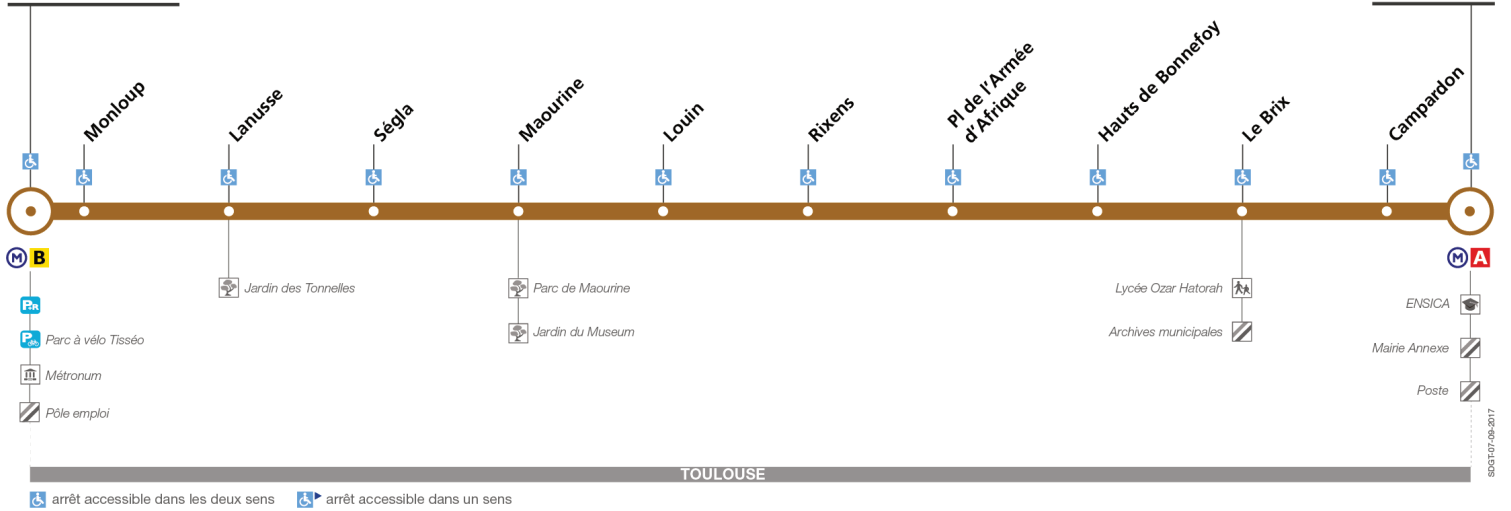

36

Direction Roseraie

du 25 juin 2018
au 2 septembre 2018

Borderouge

Roseraie

Lundi à vendredi du 25 juin au 6 juillet et du 27 au 31 août

Borderouge	06:00	06:30	06:50	07:10	07:24	07:38	07:53	08:10	08:27	08:44	09:01	09:18	09:35	09:52	10:09	10:26	10:43	11:00	11:17	11:34	11:51	12:08	12:25	12:42
Louin	06:03	06:33	06:54	07:14	07:28	07:42	07:57	08:14	08:31	08:48	09:05	09:22	09:39	09:56	10:13	10:30	10:47	11:04	11:21	11:38	11:55	12:12	12:29	12:46
Hauts de Bonnefoy	06:07	06:37	06:59	07:19	07:33	07:47	08:02	08:19	08:36	08:53	09:10	09:27	09:44	10:01	10:18	10:35	10:52	11:09	11:26	11:43	12:00	12:17	12:34	12:51
Roseraie	06:11	06:41	07:03	07:23	07:37	07:51	08:06	08:23	08:40	08:57	09:14	09:31	09:48	10:05	10:22	10:39	10:56	11:13	11:30	11:47	12:04	12:21	12:38	12:55
Borderouge	12:59	13:16	13:33	13:50	14:07	14:24	14:41	14:58	15:15	15:32	15:49	16:06	16:23	16:40	16:55	17:10	17:25	17:40	17:55	18:10	18:25	18:42	19:00	19:20
Louin	13:03	13:20	13:37	13:54	14:11	14:28	14:45	15:02	15:19	15:36	15:53	16:10	16:27	16:44	16:59	17:14	17:29	17:44	17:59	18:14	18:29	18:46	19:04	19:24
Hauts de Bonnefoy	13:08	13:25	13:42	13:59	14:16	14:33	14:50	15:07	15:24	15:41	15:58	16:15	16:32	16:49	17:04	17:19	17:34	17:49	18:04	18:19	18:34	18:51	19:08	19:28
Roseraie	13:12	13:29	13:46	14:03	14:20	14:37	14:54	15:11	15:28	15:45	16:02	16:19	16:36	16:53	17:08	17:23	17:38	17:53	18:08	18:23	18:38	18:55	19:12	19:32
Borderouge	19:45																							
Louin	19:49																							
Hauts de Bonnefoy	19:53																							
Roseraie	19:57																							