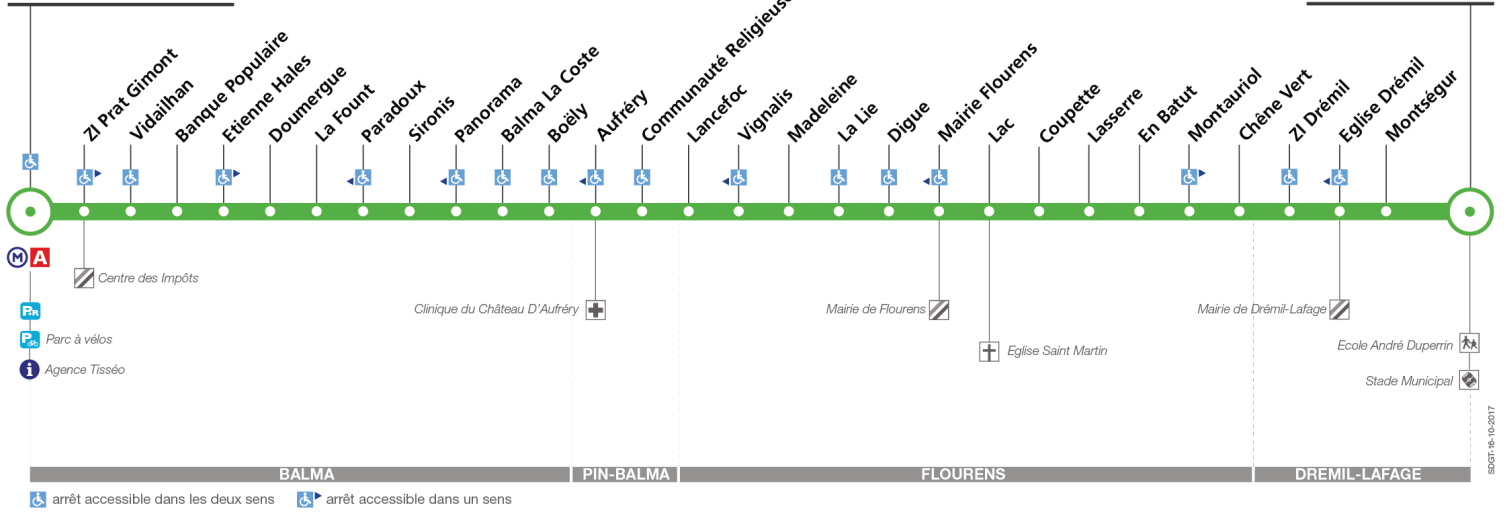

35

Direction Drémil Stade

du 6 novembre 2017
au 8 juillet 2018

Balma-Gramont

Drémil Stade

Lundi à vendredi

Balma-Gramont	06:05	06:25	07:25	16:33	17:03	17:45	18:33
Balma La Coste	06:14	06:34	07:35	16:42	17:12	17:54	18:42
Mairie Florens	06:25	06:45	07:47	16:53	17:23	18:05	18:53
Montauriol	06:28	06:48	07:51	16:56	17:26	18:08	18:56
Eglise Drémil	06:33	06:53	07:56	17:01	17:31	18:13	19:01
Drémil Stade	06:35	06:55	07:58	17:03	17:33	18:15	19:03

Attention : la ligne 35 ne circule pas pendant les vacances scolaires

35

Direction Balma - Gramont

du 6 novembre 2017
au 8 juillet 2018

Balma-Gramont

Drémil Stade

Lundi à vendredi

Drémil Stade	06:40	07:00	08:05	17:06	17:45	18:28	19:10
Eglise Drémil	06:42	07:02	08:07	17:08	17:47	18:30	19:12
Montauriol	06:47	07:07	08:12	17:11	17:50	18:33	19:15
Mairie Flourens	06:53	07:13	08:18	17:14	17:53	18:36	19:18
Balma La Coste	07:05	07:25	08:30	17:25	18:04	18:47	19:29
Balma-Gramont	07:17	07:37	08:42	17:38	18:17	19:00	19:42

Horaires théoriques dépendant des conditions de circulation.

Pour connaître les horaires en temps réel, vous pouvez consulter notre site www.tisseo.fr ou notre **application mobile**.

Attention : la ligne 35 ne circule pas pendant les vacances scolaires