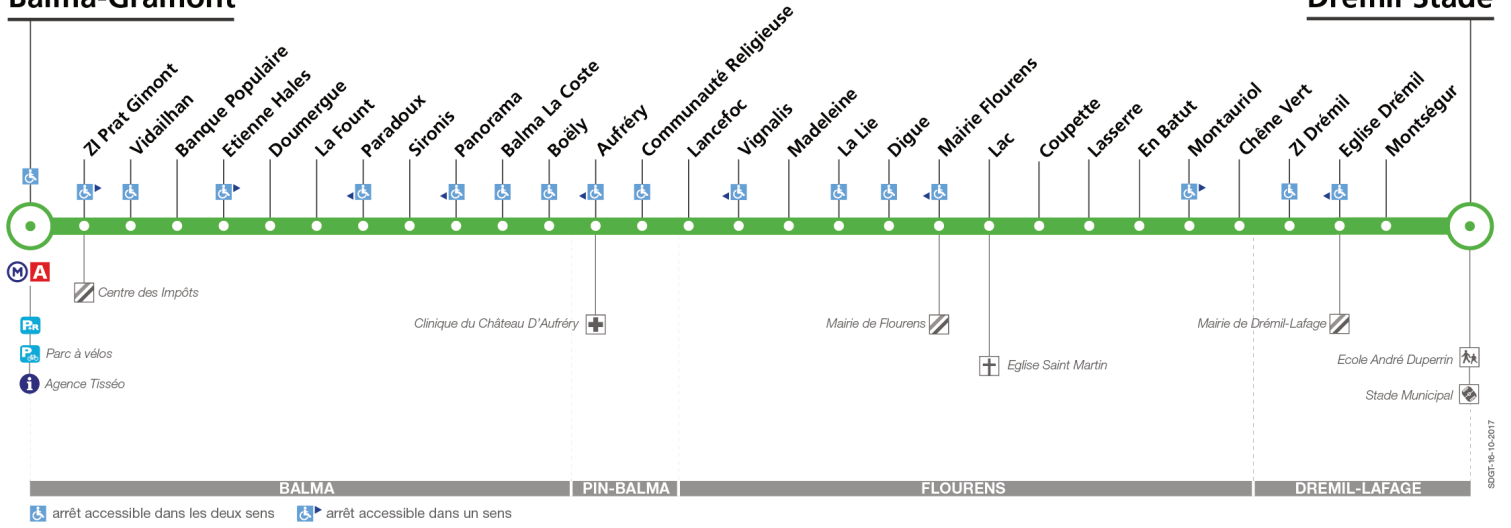

35

Direction Drémil Stade

du 6 novembre 2017
au 8 juillet 2018

Balma-Gramont

Drémil Stade

Lundi à vendredi

Balma-Gramont	06:05	06:25	07:25	16:33	17:03	17:45	18:33
Balma La Coste	06:14	06:34	07:35	16:42	17:12	17:54	18:42
Mairie Florens	06:25	06:45	07:47	16:53	17:23	18:05	18:53
Montauriol	06:28	06:48	07:51	16:56	17:26	18:08	18:56
Eglise Drémil	06:33	06:53	07:56	17:01	17:31	18:13	19:01
Drémil Stade	06:35	06:55	07:58	17:03	17:33	18:15	19:03

Attention : la ligne 35 ne circule pas pendant les vacances scolaires

35

Direction Balma - Gramont

du 6 novembre 2017
au 8 juillet 2018

Balma-Gramont

Drémil Stade

Lundi à vendredi

Drémil Stade	06:40	07:00	08:05	17:06	17:45	18:28	19:10
Eglise Drémil	06:42	07:02	08:07	17:08	17:47	18:30	19:12
Montauriol	06:47	07:07	08:12	17:11	17:50	18:33	19:15
Mairie Flourens	06:53	07:13	08:18	17:14	17:53	18:36	19:18
Balma La Coste	07:05	07:25	08:30	17:25	18:04	18:47	19:29
Balma-Gramont	07:17	07:37	08:42	17:38	18:17	19:00	19:42

Horaires théoriques dépendant des conditions de circulation.

Pour connaître les horaires en temps réel, vous pouvez consulter notre site www.tisseo.fr ou notre **application mobile**.

Attention : la ligne 35 ne circule pas pendant les vacances scolaires