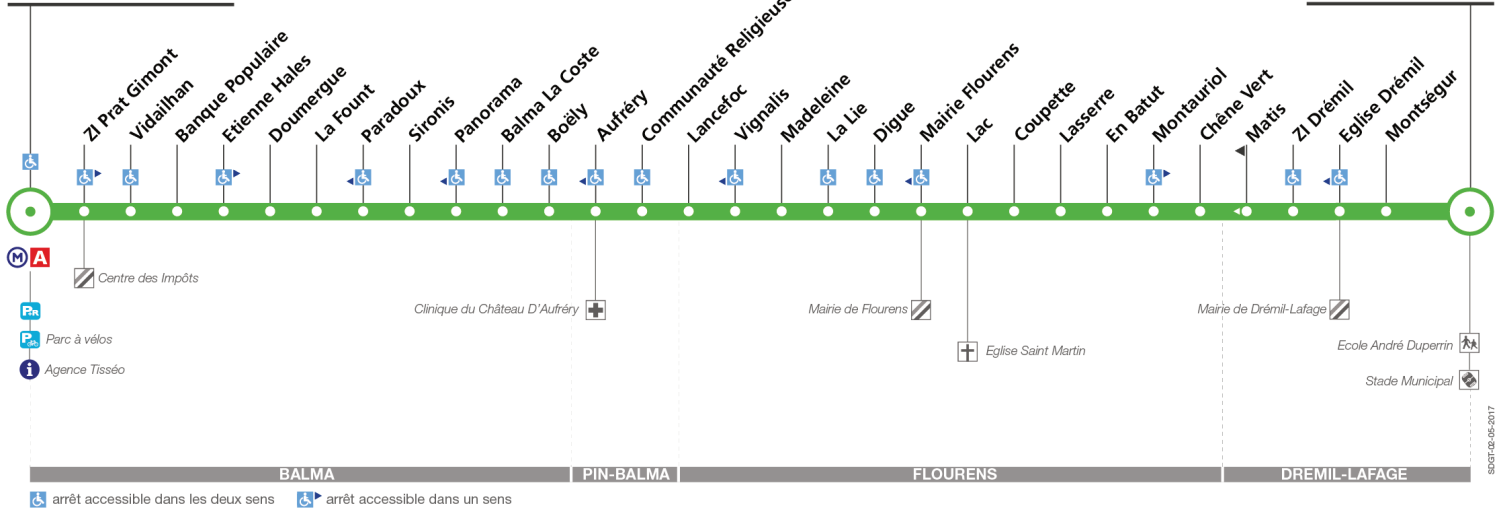

35

Direction Drémil Stade

du 4 septembre 2017
au 8 juillet 2018

Balma-Gramont

Drémil Stade

Lundi à vendredi

Balma-Gramont	06:05	06:25	07:25	16:33	17:03	17:45	18:33
Balma La Coste	06:14	06:34	07:35	16:42	17:12	17:54	18:42
Mairie Florens	06:25	06:45	07:47	16:53	17:23	18:05	18:53
Montauriol	06:28	06:48	07:51	16:56	17:26	18:08	18:56
Eglise Drémil	06:33	06:53	07:56	17:01	17:31	18:13	19:01
Drémil Stade	06:35	06:55	07:58	17:03	17:33	18:15	19:03

Attention : la ligne 35 ne circule pas pendant les vacances scolaires

35

Direction Balma - Gramont

du 4 septembre 2017
au 8 juillet 2018

Balma-Gramont

Drémil Stade

Lundi à vendredi

	06:40	07:00	08:05	17:06	17:45	18:28	19:10
Drémil Stade							
Eglise Drémil	06:42	07:02	08:07	17:08	17:47	18:30	19:12
Montauriol	06:47	07:07	08:12	17:12	17:51	18:34	19:16
Mairie Flourens	06:53	07:13	08:18	17:15	17:54	18:37	19:19
Balma La Coste	07:05	07:25	08:30	17:26	18:05	18:48	19:30
Balma-Gramont	07:17	07:37	08:42	17:39	18:18	19:01	19:43

Horaires théoriques dépendant des conditions de circulation.

Pour connaître les horaires en temps réel, vous pouvez consulter notre site www.tisseo.fr ou notre **application mobile**.

Attention : la ligne 35 ne circule pas pendant les vacances scolaires