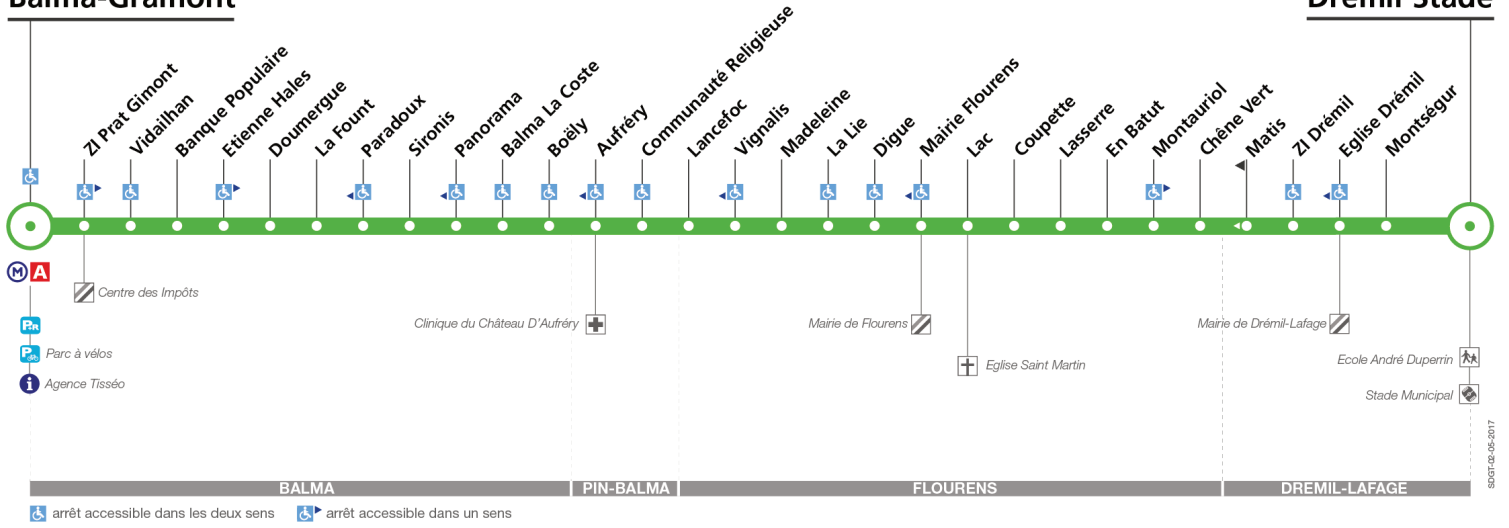

35

Direction Drémil Stade

du 4 septembre 2017
au 8 juillet 2018

Balma-Gramont

Drémil Stade

Lundi à vendredi

Balma-Gramont	06:05	06:25	07:25	16:33	17:03	17:45	18:33
Balma La Coste	06:14	06:34	07:35	16:42	17:12	17:54	18:42
Mairie Florens	06:25	06:45	07:47	16:53	17:23	18:05	18:53
Montauriol	06:28	06:48	07:51	16:56	17:26	18:08	18:56
Eglise Drémil	06:33	06:53	07:56	17:01	17:31	18:13	19:01
Drémil Stade	06:35	06:55	07:58	17:03	17:33	18:15	19:03

Attention : la ligne 35 ne circule pas pendant les vacances scolaires

35

Direction Balma - Gramont

du 4 septembre 2017
au 8 juillet 2018

Balma-Gramont

Drémil Stade

Lundi à vendredi

	06:40	07:00	08:05	17:06	17:45	18:28	19:10
Drémil Stade							
Eglise Drémil	06:42	07:02	08:07	17:08	17:47	18:30	19:12
Montauriol	06:47	07:07	08:12	17:12	17:51	18:34	19:16
Mairie Flourens	06:53	07:13	08:18	17:15	17:54	18:37	19:19
Balma La Coste	07:05	07:25	08:30	17:26	18:05	18:48	19:30
Balma-Gramont	07:17	07:37	08:42	17:39	18:18	19:01	19:43

Horaires théoriques dépendant des conditions de circulation.

Pour connaître les horaires en temps réel, vous pouvez consulter notre site www.tisseo.fr ou notre **application mobile**.

Attention : la ligne 35 ne circule pas pendant les vacances scolaires