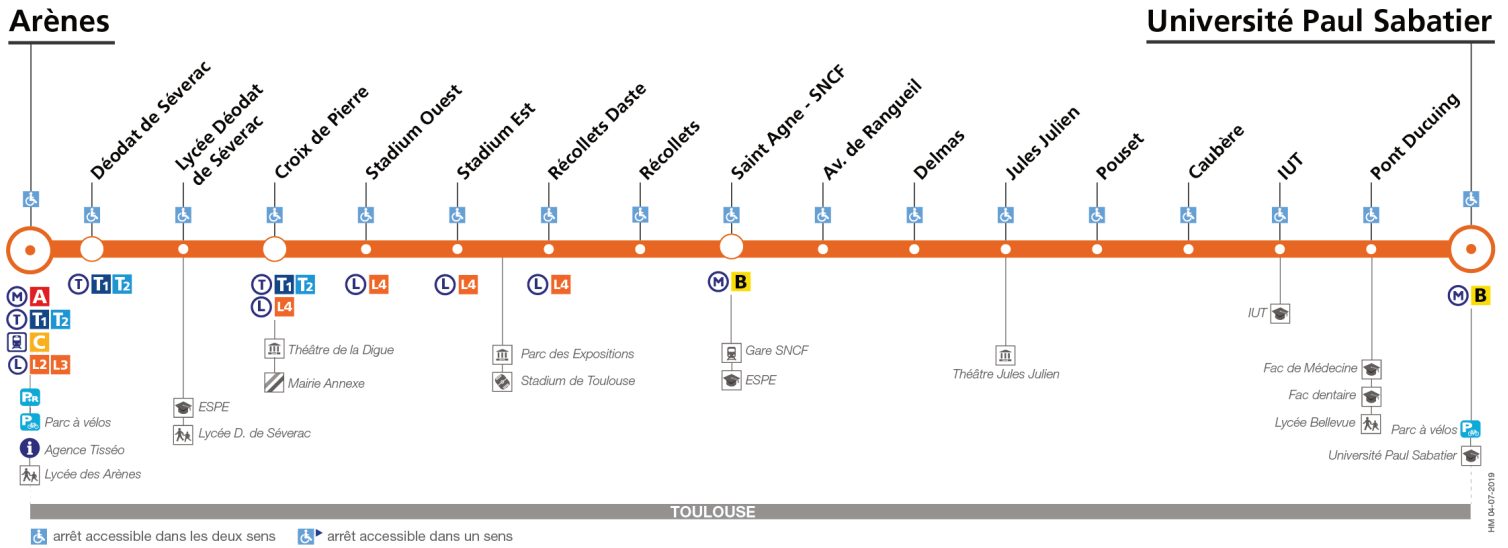

34

Direction Arènes

du 2 septembre 2019
au 28 juin 2020

TOULOUSE

arrêt accessible dans les deux sens arrêt accessible dans un sens

Lundi à vendredi

Université Paul Sabatier	05:55	06:20	06:45	07:00	07:10	07:20	07:30	07:40	07:50	08:00	08:10	08:20	08:30	08:40	08:50	09:00	09:10	09:25	09:40	09:55	10:10	10:25	10:40	10:55
IUT	05:57	06:22	06:48	07:03	07:13	07:23	07:33	07:43	07:53	08:03	08:13	08:23	08:33	08:43	08:53	09:03	09:13	09:28	09:43	09:58	10:13	10:28	10:43	10:58
Jules Julien	06:00	06:25	06:51	07:07	07:17	07:28	07:38	07:48	07:58	08:08	08:18	08:28	08:38	08:48	08:58	09:07	09:17	09:32	09:47	10:02	10:17	10:32	10:47	11:02
Saint Agne SNCF	06:02	06:27	06:54	07:10	07:20	07:31	07:41	07:51	08:01	08:11	08:22	08:32	08:41	08:51	09:01	09:10	09:20	09:35	09:50	10:05	10:20	10:35	10:50	11:05
Récollets Daste	06:05	06:30	06:57	07:13	07:24	07:35	07:45	07:55	08:05	08:15	08:26	08:36	08:45	08:55	09:05	09:14	09:24	09:39	09:54	10:09	10:24	10:39	10:54	11:09
Croix de Pierre	06:08	06:33	07:00	07:17	07:28	07:39	07:49	07:59	08:09	08:19	08:30	08:40	08:49	08:59	09:08	09:17	09:27	09:42	09:57	10:12	10:27	10:42	10:57	11:12
Arènes	06:13	06:38	07:05	07:22	07:33	07:44	07:57	08:07	08:17	08:27	08:39	08:49	08:58	09:06	09:14	09:23	09:33	09:48	10:03	10:18	10:33	10:48	11:03	11:18
Université Paul Sabatier	11:10	11:25	11:40	11:55	12:10	12:25	12:40	12:55	13:10	13:25	13:40	13:55	14:10	14:25	14:40	14:55	15:10	15:25	15:40	15:55	16:10	16:20	16:30	16:40
IUT	11:13	11:28	11:43	11:58	12:14	12:29	12:43	12:58	13:13	13:28	13:43	13:58	14:13	14:28	14:43	14:58	15:13	15:28	15:43	15:58	16:13	16:23	16:33	16:43
Jules Julien	11:17	11:32	11:47	12:02	12:18	12:33	12:47	13:02	13:17	13:32	13:47	14:02	14:17	14:32	14:47	15:02	15:17	15:32	15:47	16:03	16:18	16:28	16:38	16:48
Saint Agne SNCF	11:20	11:35	11:50	12:05	12:21	12:36	12:50	13:05	13:20	13:35	13:50	14:05	14:20	14:35	14:50	15:05	15:20	15:35	15:50	16:06	16:21	16:31	16:41	16:51
Récollets Daste	11:24	11:39	11:54	12:09	12:25	12:40	12:54	13:09	13:24	13:39	13:54	14:09	14:24	14:39	14:54	15:09	15:24	15:39	15:54	16:10	16:25	16:35	16:45	16:55
Croix de Pierre	11:27	11:42	11:57	12:12	12:28	12:43	12:57	13:12	13:27	13:42	13:57	14:12	14:27	14:42	14:57	15:12	15:27	15:42	15:57	16:13	16:28	16:38	16:48	16:58
Arènes	11:33	11:48	12:03	12:18	12:34	12:49	13:03	13:18	13:33	13:48	14:03	14:18	14:33	14:48	15:03	15:18	15:33	15:49	16:04	16:20	16:35	16:45	16:55	17:06
Université Paul Sabatier	16:50	17:00	17:10	17:20	17:31	17:42	17:53	18:04	18:15	18:26	18:37	18:48	19:00	19:15	19:30	19:45	20:00	20:30	21:00					
IUT	16:53	17:03	17:13	17:24	17:35	17:46	17:58	18:09	18:20	18:29	18:40	18:51	19:03	19:18	19:33	19:48	20:03	20:33	21:03					
Jules Julien	16:58	17:08	17:18	17:29	17:40	17:51	18:03	18:14	18:25	18:34	18:45	18:56	19:08	19:23	19:38	19:52	20:07	20:36	21:06					
Saint Agne SNCF	17:01	17:11	17:21	17:33	17:44	17:55	18:07	18:18	18:29	18:38	18:48	18:59	19:11	19:26	19:41	19:55	20:10	20:39	21:09					
Récollets Daste	17:05	17:15	17:25	17:37	17:48	17:59	18:11	18:22	18:33	18:42	18:52	19:03	19:15	19:30	19:44	19:58	20:13	20:42	21:12					
Croix de Pierre	17:08	17:18	17:29	17:41	17:52	18:03	18:15	18:26	18:37	18:45	18:55	19:06	19:18	19:33	19:47	20:01	20:16	20:45	21:15					
Arènes	17:16	17:26	17:37	17:49	18:00	18:11	18:23	18:34	18:44	18:52	19:02	19:13	19:24	19:39	19:53	20:07	20:22	20:50	21:20					