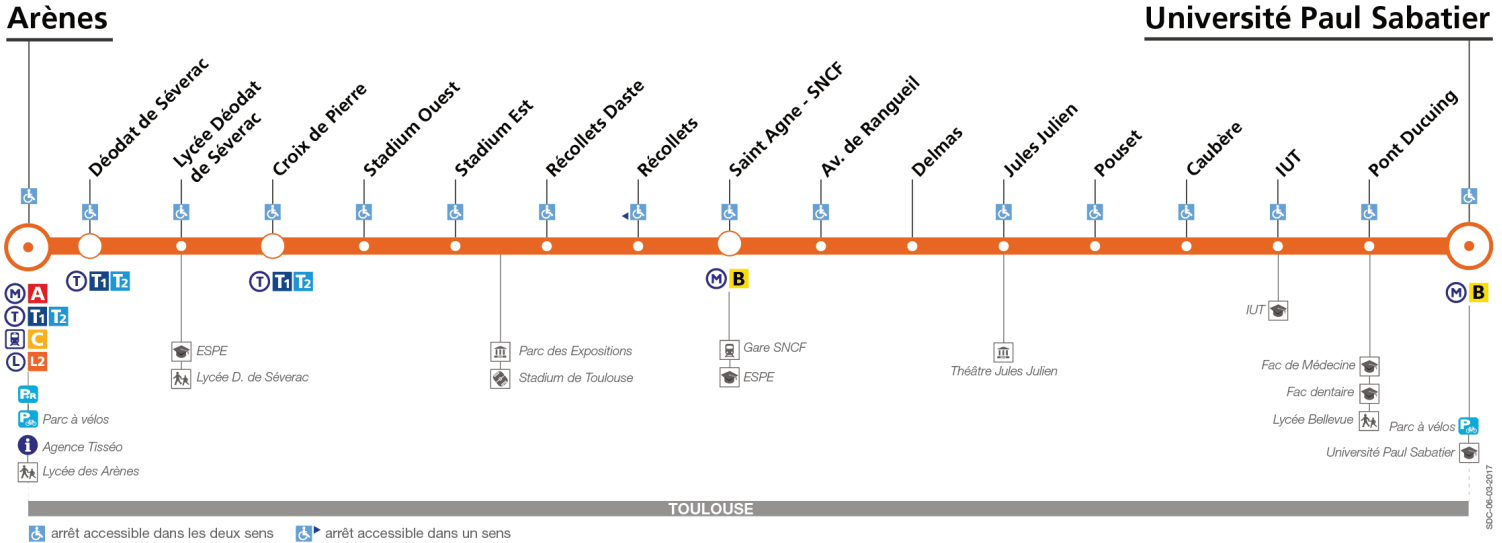

34

Direction Arènes

du 26 juin 2017
au 3 septembre 2017

Lundi à vendredi du 26 juin au 7 juillet et du 28 août au 1er septembre

Université Paul Sabatier	06:00	06:20	06:35	06:50	07:05	07:20	07:35	07:50	08:05	08:20	08:35	08:50	09:05	09:20	09:35	09:50	10:05	10:20	10:35	10:50	11:05	11:20	11:35	11:50
IUT	06:02	06:22	06:37	06:52	07:07	07:22	07:37	07:52	08:07	08:22	08:37	08:52	09:07	09:22	09:37	09:52	10:07	10:22	10:37	10:52	11:07	11:22	11:37	11:52
Jules Julien	06:05	06:25	06:40	06:55	07:11	07:26	07:41	07:56	08:11	08:26	08:41	08:56	09:11	09:26	09:41	09:56	10:11	10:26	10:41	10:56	11:11	11:26	11:41	11:56
Saint Agne-SNCF	06:06	06:26	06:42	06:57	07:13	07:29	07:44	07:59	08:14	08:29	08:44	08:59	09:14	09:29	09:44	09:59	10:14	10:29	10:44	10:59	11:14	11:29	11:44	11:59
Récollets Daste	06:09	06:29	06:45	07:00	07:16	07:32	07:48	08:03	08:18	08:33	08:47	09:02	09:17	09:32	09:47	10:02	10:17	10:32	10:47	11:02	11:17	11:32	11:47	12:02
Croix de Pierre	06:12	06:32	06:48	07:03	07:19	07:35	07:52	08:07	08:22	08:37	08:51	09:06	09:21	09:36	09:51	10:05	10:20	10:35	10:50	11:05	11:20	11:35	11:50	12:05
Arènes	06:17	06:37	06:53	07:08	07:24	07:40	07:58	08:13	08:28	08:43	08:57	09:12	09:27	09:42	09:57	10:11	10:26	10:41	10:56	11:11	11:26	11:41	11:56	12:11