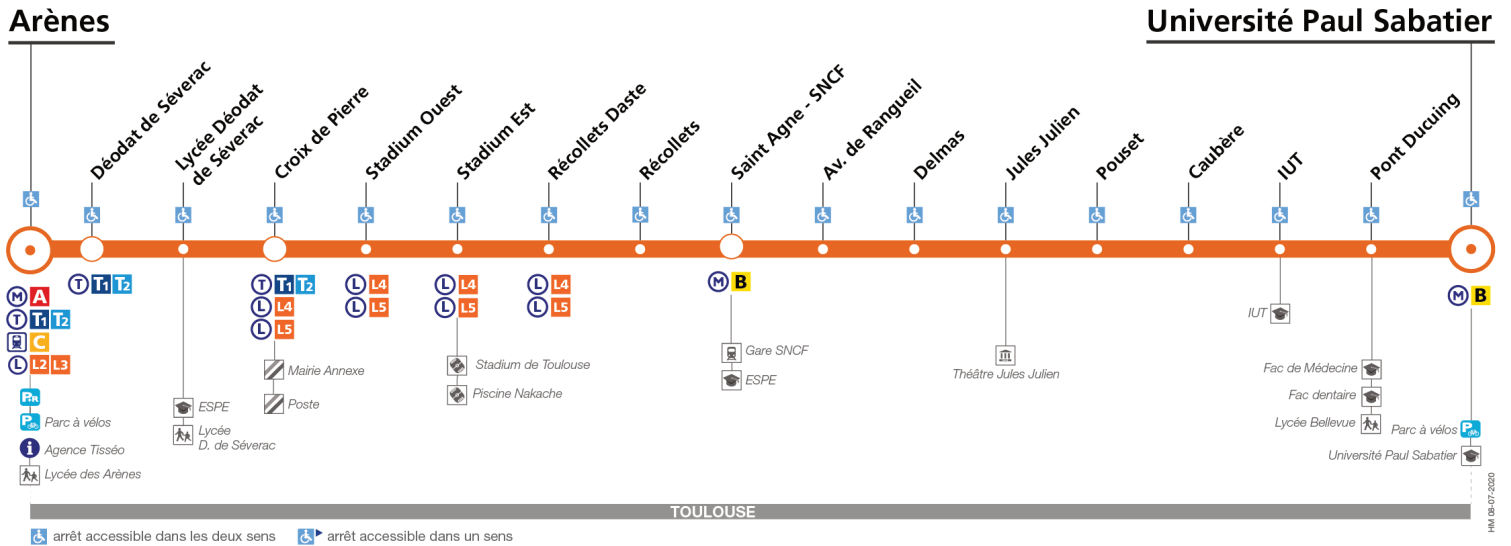

34

Direction Arènes

du 30 août 2021
au 3 juillet 2022

TOULOUSE

arrêt accessible dans les deux sens arrêt accessible dans un sens

Lundi à vendredi

Université Paul Sabatier	05:55	06:20	06:45	07:00	07:10	07:20	07:30	07:40	07:50	08:00	08:10	08:20	08:30	08:40	08:50	09:00	09:10	09:25	09:40	09:55	10:10	10:25	10:40	10:55
IUT	05:57	06:22	06:48	07:03	07:13	07:23	07:33	07:43	07:53	08:03	08:13	08:23	08:33	08:43	08:53	09:03	09:13	09:28	09:43	09:58	10:13	10:28	10:43	10:58
Jules Julien	06:00	06:25	06:51	07:07	07:17	07:28	07:38	07:48	07:58	08:08	08:18	08:28	08:38	08:48	08:58	09:07	09:17	09:32	09:47	10:02	10:17	10:32	10:47	11:02
Saint Agne SNCF	06:02	06:27	06:54	07:10	07:20	07:31	07:41	07:51	08:01	08:11	08:22	08:32	08:41	08:51	09:01	09:10	09:20	09:35	09:50	10:05	10:20	10:35	10:50	11:05
Récollets Daste	06:05	06:30	06:57	07:13	07:24	07:35	07:45	07:55	08:05	08:15	08:26	08:36	08:45	08:55	09:05	09:14	09:24	09:39	09:54	10:09	10:24	10:39	10:54	11:09
Croix de Pierre	06:08	06:33	07:00	07:17	07:28	07:39	07:49	07:59	08:09	08:19	08:30	08:40	08:49	08:59	09:08	09:17	09:27	09:42	09:57	10:12	10:27	10:42	10:57	11:12
Arènes	06:13	06:38	07:05	07:22	07:33	07:44	07:57	08:07	08:17	08:27	08:39	08:49	08:58	09:06	09:14	09:23	09:33	09:48	10:03	10:18	10:33	10:48	11:03	11:18
Université Paul Sabatier	11:10	11:25	11:40	11:55	12:10	12:25	12:40	12:55	13:10	13:25	13:40	13:55	14:10	14:25	14:40	14:55	15:10	15:25	15:40	15:55	16:10	16:20	16:30	16:40
IUT	11:13	11:28	11:43	11:58	12:14	12:29	12:43	12:58	13:13	13:28	13:43	13:58	14:13	14:28	14:43	14:58	15:13	15:28	15:43	15:58	16:13	16:23	16:33	16:43
Jules Julien	11:17	11:32	11:47	12:02	12:18	12:33	12:47	13:02	13:17	13:32	13:47	14:02	14:17	14:32	14:47	15:02	15:17	15:32	15:47	16:03	16:18	16:28	16:38	16:48
Saint Agne SNCF	11:20	11:35	11:50	12:05	12:21	12:36	12:50	13:05	13:20	13:35	13:50	14:05	14:20	14:35	14:50	15:05	15:20	15:35	15:50	16:06	16:21	16:31	16:41	16:51
Récollets Daste	11:24	11:39	11:54	12:09	12:25	12:40	12:54	13:09	13:24	13:39	13:54	14:09	14:24	14:39	14:54	15:09	15:24	15:39	15:54	16:10	16:25	16:35	16:45	16:55
Croix de Pierre	11:27	11:42	11:57	12:12	12:28	12:43	12:57	13:12	13:27	13:42	13:57	14:12	14:27	14:42	14:57	15:12	15:27	15:42	15:57	16:13	16:28	16:38	16:48	16:58
Arènes	11:33	11:48	12:03	12:18	12:34	12:49	13:03	13:18	13:33	13:48	14:03	14:18	14:33	14:48	15:03	15:18	15:33	15:49	16:04	16:20	16:35	16:45	16:55	17:06
Université Paul Sabatier	16:50	17:00	17:10	17:20	17:31	17:42	17:53	18:04	18:15	18:26	18:37	18:48	19:00	19:15	19:30	19:45	20:00	20:30	21:00					
IUT	16:53	17:03	17:13	17:24	17:35	17:46	17:58	18:09	18:20	18:29	18:40	18:51	19:03	19:18	19:33	19:48	20:03	20:33	21:03					
Jules Julien	16:58	17:08	17:18	17:29	17:40	17:51	18:03	18:14	18:25	18:34	18:45	18:56	19:08	19:23	19:38	19:52	20:07	20:36	21:06					
Saint Agne SNCF	17:01	17:11	17:21	17:33	17:44	17:55	18:07	18:18	18:29	18:38	18:48	18:59	19:11	19:26	19:41	19:55	20:10	20:39	21:09					
Récollets Daste	17:05	17:15	17:25	17:37	17:48	17:59	18:11	18:22	18:33	18:42	18:52	19:03	19:15	19:30	19:44	19:58	20:13	20:42	21:12					
Croix de Pierre	17:08	17:18	17:29	17:41	17:52	18:03	18:15	18:26	18:37	18:45	18:55	19:06	19:18	19:33	19:47	20:01	20:16	20:45	21:15					
Arènes	17:16	17:26	17:37	17:49	18:00	18:11	18:23	18:34	18:44	18:52	19:02	19:13	19:24	19:39	19:53	20:07	20:22	20:50	21:20					