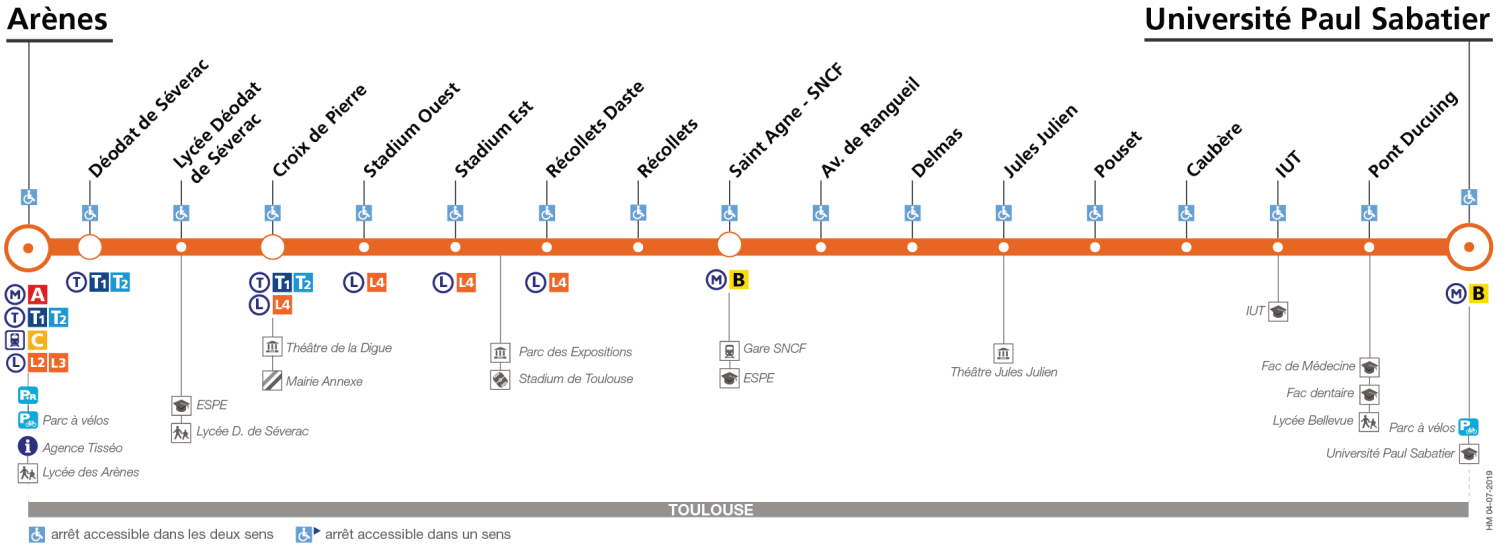

34

Direction Université Paul Sabatier

du 2 septembre 2019
au 28 juin 2020

Lundi à vendredi