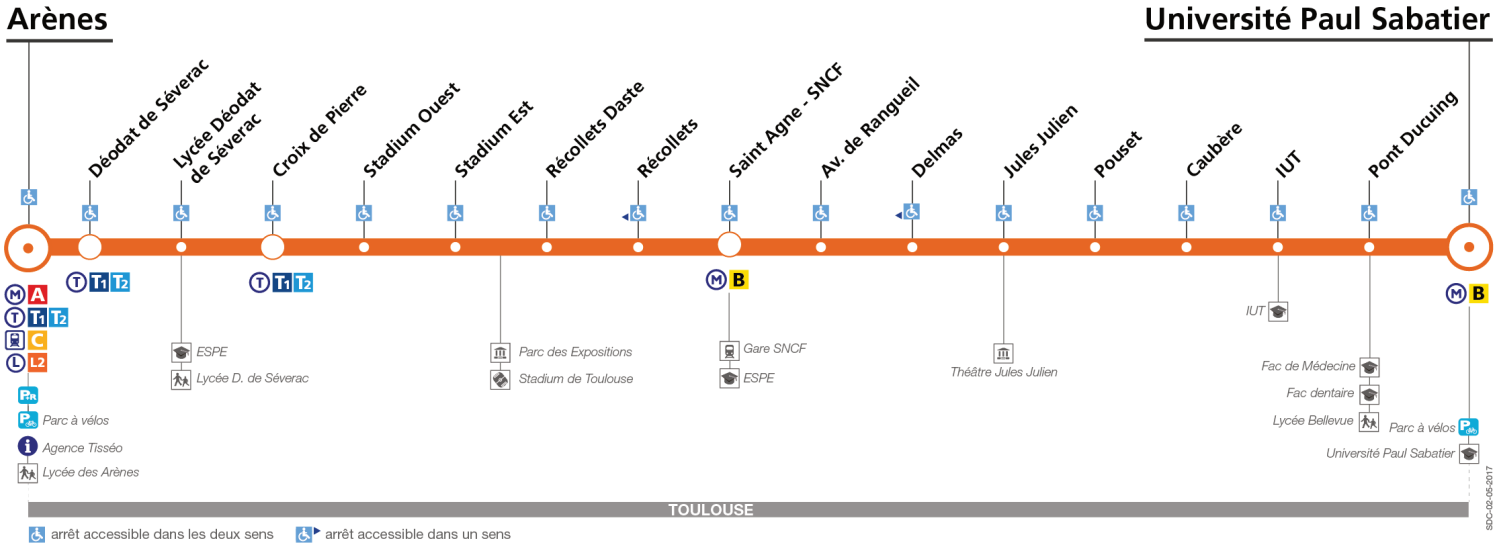

34

Direction Université Paul Sabatier

du 4 septembre 2017
au 24 juin 2018

Lundi à vendredi