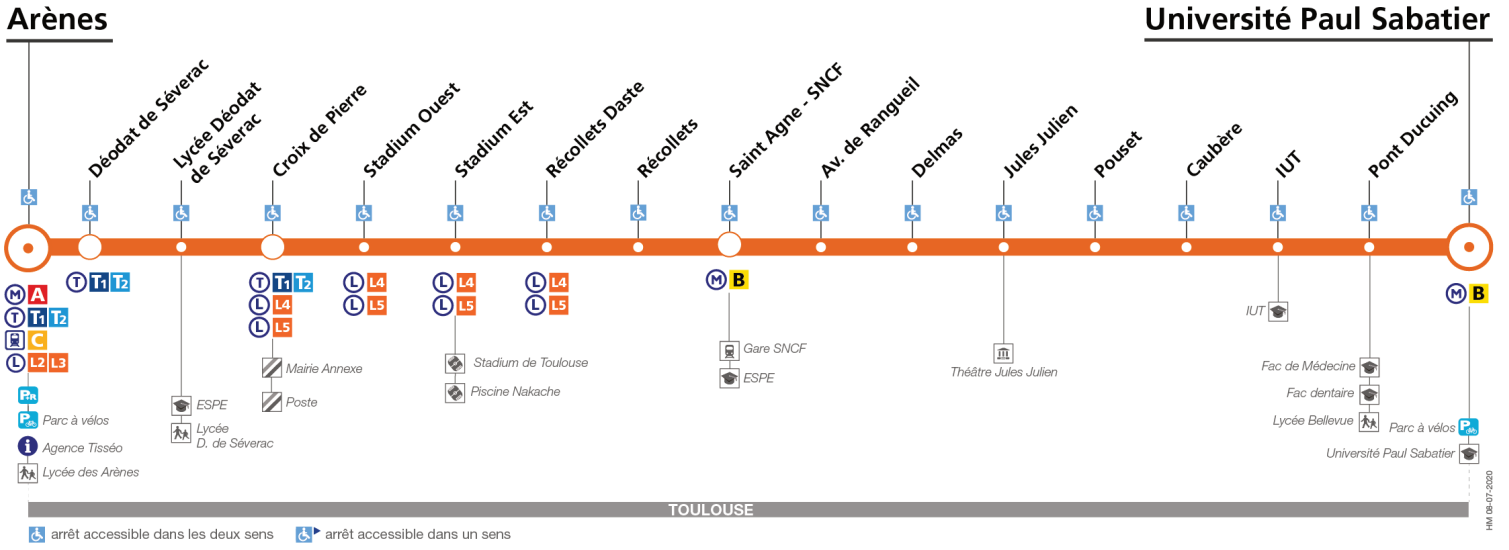

34

Direction Université Paul Sabatier

du 30 août 2021
au 3 juillet 2022

Lundi à vendredi