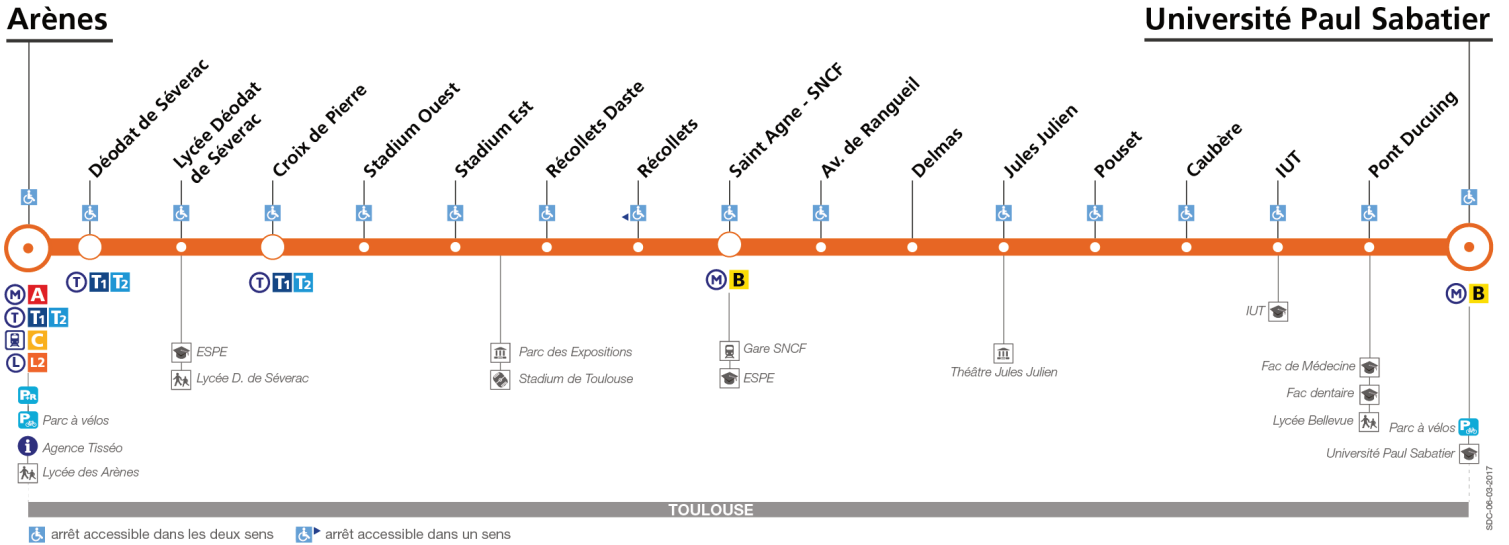

Dimanche et jours fériés

34

Direction Université Paul Sabatier

du 26 juin 2017
au 3 septembre 2017

Lundi à vendredi du 26 juin au 7 juillet et du 28 août au 1er septembre

Arènes	06:05	06:30	06:50	07:10	07:25	07:40	07:55	08:10	08:25	08:40	08:55	09:10	09:25	09:40	09:55	10:10	10:25	10:40	10:55	11:10	11:25	11:40	11:55	12:10
Croix de Pierre	06:10	06:35	06:56	07:16	07:31	07:46	08:01	08:17	08:32	08:47	09:02	09:16	09:31	09:46	10:01	10:16	10:31	10:46	11:01	11:16	11:31	11:46	12:01	12:16
Récollets Daste	06:13	06:38	06:59	07:19	07:34	07:49	08:04	08:20	08:35	08:50	09:05	09:19	09:34	09:49	10:04	10:19	10:34	10:49	11:04	11:19	11:34	11:49	12:04	12:19
Saint Agne-SNCF	06:15	06:40	07:02	07:22	07:37	07:52	08:07	08:24	08:39	08:54	09:09	09:23	09:38	09:53	10:08	10:23	10:38	10:53	11:08	11:23	11:38	11:53	12:08	12:23
Jules Julien	06:17	06:42	07:04	07:24	07:39	07:54	08:09	08:26	08:41	08:56	09:11	09:25	09:40	09:55	10:10	10:25	10:40	10:55	11:10	11:25	11:40	11:55	12:10	12:25
IUT	06:19	06:44	07:06	07:27	07:42	07:57	08:12	08:29	08:44	08:59	09:14	09:28	09:43	09:58	10:13	10:28	10:43	10:58	11:13	11:28	11:43	11:58	12:13	12:28
Université Paul Sabatier	06:23	06:48	07:10	07:32	07:47	08:02	08:17	08:34	08:49	09:04	09:19	09:33	09:48	10:03	10:18	10:33	10:48	11:03	11:18	11:33	11:48	12:03	12:18	12:33
Arènes	12:25	12:40	12:55	13:10	13:25	13:40	13:55	14:10	14:25	14:40	14:55	15:10	15:25	15:40	15:55	16:10	16:25	16:40	16:55	17:10	17:25	17:40	17:55	18:10
Croix de Pierre	12:31	12:46	13:01	13:16	13:31	13:46	14:01	14:16	14:31	14:46	15:01	15:16	15:31	15:46	16:01	16:17	16:32	16:47	17:03	17:19	17:34	17:49	18:04	18:19
Récollets Daste	12:34	12:49	13:04	13:19	13:34	13:49	14:04	14:19	14:34	14:49	15:05	15:20	15:35	15:50	16:05	16:21	16:36	16:51	17:07	17:23	17:38	17:53	18:08	18:23
Saint Agne-SNCF	12:38	12:53	13:08	13:23	13:38	13:53	14:08	14:23	14:38	14:53	15:09	15:24	15:39	15:54	16:09	16:25	16:40	16:55	17:11	17:27	17:42	17:57	18:12	18:27
Jules Julien	12:40	12:55	13:10	13:25	13:40	13:55	14:10	14:25	14:40	14:55	15:11	15:26	15:41	15:56	16:11	16:27	16:42	16:57	17:14	17:30	17:45	18:00	18:15	18:30
IUT	12:43	12:58	13:13	13:28	13:43	13:58	14:13	14:28	14:43	14:58	15:14	15:29	15:44	15:59	16:14	16:30	16:45	17:00	17:17	17:33	17:48	18:03	18:18	18:33
Université Paul Sabatier	12:48	13:03	13:18	13:33	13:48	14:03	14:18	14:33	14:48	15:03	15:19	15:34	15:49	16:04	16:19	16:35	16:50	17:05	17:22	17:38	17:53	18:08	18:23	18:38
Arènes	18:25	18:40	18:55	19:10	19:30	19:50	20:10	20:30	21:00															
Croix de Pierre	18:34	18:49	19:04	19:17	19:37	19:56	20:16	20:35	21:05															
Récollets Daste	18:38	18:53	19:08	19:21	19:41	19:59	20:19	20:38	21:08															
Saint Agne-SNCF	18:42	18:57	19:12	19:25	19:45	20:03	20:23	20:41	21:11															
Jules Julien	18:45	19:00	19:14	19:27	19:47	20:05	20:25	20:43	21:13															
IUT	18:48	19:03	19:17	19:30	19:50	20:08	20:28	20:46	21:16															
Université Paul Sabatier	18:53	19:07	19:21	19:34	19:54	20:12	20:32	20:50	21:20															