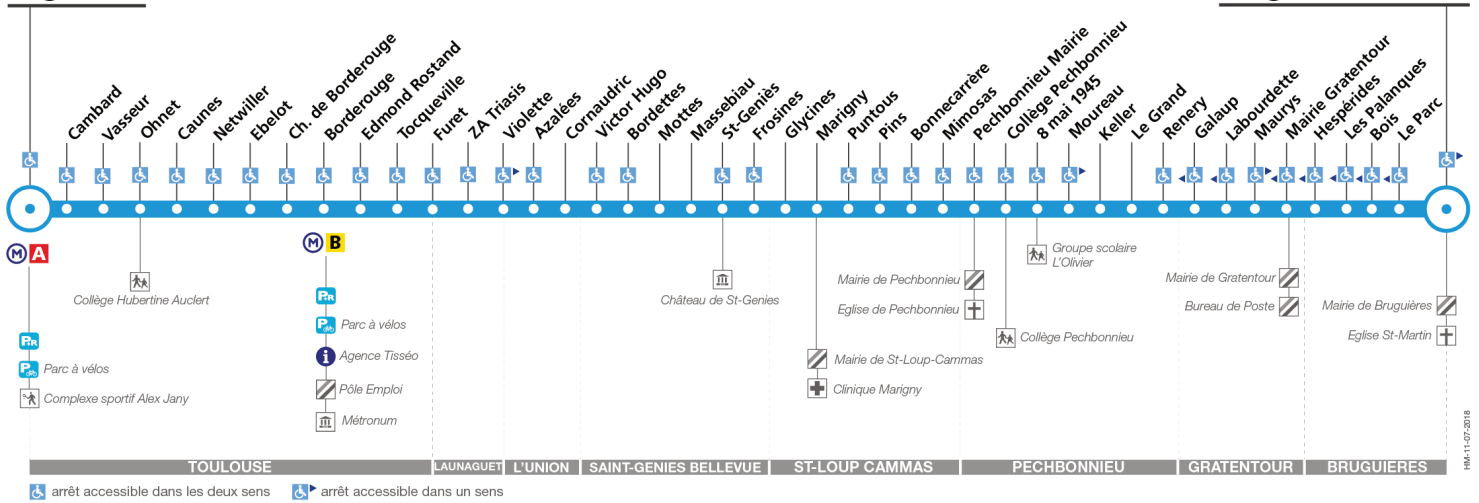

33

Direction Argoulets

du 31 août 2020
au 4 juillet 2021

Argoulets

Bruguières Mairie

Lundi à vendredi

Bruguières Mairie	06:20	-	-	06:55	07:25	07:55	08:20	08:45	09:12	09:45	10:18	10:58	11:40	12:20	13:01	13:40	14:18	15:00	15:40	16:22	17:00	17:35	18:00	18:25
Mairie Gratentour	06:26	06:40	-	07:01	07:31	08:01	08:26	08:51	09:17	09:50	10:23	11:03	11:45	12:25	13:06	13:45	14:23	15:05	15:45	16:27	17:05	17:40	18:05	18:30
Collège Pechbonnieu	06:34	06:48	07:00	07:10	07:40	08:10	08:35	09:00	09:26	09:59	10:31	11:11	11:53	12:33	13:14	13:53	14:31	15:13	15:53	16:37	17:15	17:48	18:13	18:38
Pechbonnieu Mairie	06:36	06:50	07:02	07:12	07:42	08:12	08:37	09:02	09:28	10:01	10:33	11:13	11:55	12:35	13:16	13:55	14:33	15:15	15:55	16:39	17:17	17:50	18:15	18:40
Marigny	06:39	06:54	07:06	07:16	07:46	08:16	08:41	09:06	09:30	10:03	10:35	11:15	11:57	12:37	13:18	13:57	14:35	15:18	15:58	16:42	17:20	17:53	18:17	18:42
St-Geniès	06:43	06:58	07:10	07:20	07:50	08:20	08:45	09:10	09:34	10:07	10:39	11:19	12:01	12:41	13:22	14:01	14:39	15:22	16:02	16:46	17:24	17:57	18:21	18:46
Violette	06:50	07:05	07:17	07:27	07:57	08:27	08:52	09:17	09:41	10:14	10:46	11:26	12:08	12:48	13:29	14:08	14:46	15:29	16:09	16:54	17:32	18:04	18:27	18:52
Borderouge	07:01	07:19	07:32	07:42	08:13	08:42	09:04	09:29	09:52	10:25	10:57	11:37	12:19	12:59	13:40	14:19	14:57	15:40	16:21	17:07	17:45	18:17	18:40	19:05
Argoulets	07:11	07:29	07:44	07:54	08:26	08:55	09:16	09:41	10:02	10:35	11:07	11:47	12:30	13:10	13:51	14:30	15:08	15:52	16:33	17:19	17:57	18:28	18:50	19:15
Bruguières Mairie	18:50	19:10	19:40	20:15																				
Mairie Gratentour	18:55	19:15	19:45	20:20																				
Collège Pechbonnieu	19:02	19:22	19:52	20:27																				
Pechbonnieu Mairie	19:04	19:24	19:53	20:28																				
Marigny	19:06	19:26	19:55	20:30																				
St-Geniès	19:10	19:30	19:59	20:34																				
Violette	19:16	19:36	20:05	20:39																				
Borderouge	19:29	19:47	20:16	20:50																				
Argoulets	19:39	19:57	20:25	20:59																				

Samedi

Bruguières Mairie	07:20	08:20	09:20	10:30	11:50	13:00	14:30	15:50	17:00	18:00	18:50	19:45												
Mairie Gratentour	07:25	08:25	09:25	10:35	11:55	13:05	14:35	15:55	17:05	18:05	18:55	19:50												
Collège Pechbonnieu	07:33	08:33	09:33	10:43	12:03	13:13	14:43	16:03	17:13	18:13	19:03	19:58												
Pechbonnieu Mairie	07:34	08:34	09:34	10:44	12:05	13:15	14:45	16:05	17:14	18:14	19:04	19:59												
Marigny	07:36	08:36	09:37	10:47	12:08	13:18	14:48	16:07	17:16	18:16	19:06	20:01												
St-Geniès	07:40	08:40	09:41	10:51	12:12	13:22	14:52	16:11	17:20	18:20	19:10	20:05												
Violette	07:47	08:47	09:48	10:58	12:19	13:29	14:59	16:18	17:27	18:27	19:17	20:12												
Borderouge	07:57	08:57	09:58	11:08	12:30	13:40	15:10	16:29	17:38	18:37	19:27	20:22												
Argoulets	08:07	09:07	10:09	11:19	12:41	13:51	15:21	16:40	17:49	18:48	19:38	20:33												

Dimanche et jours fériés