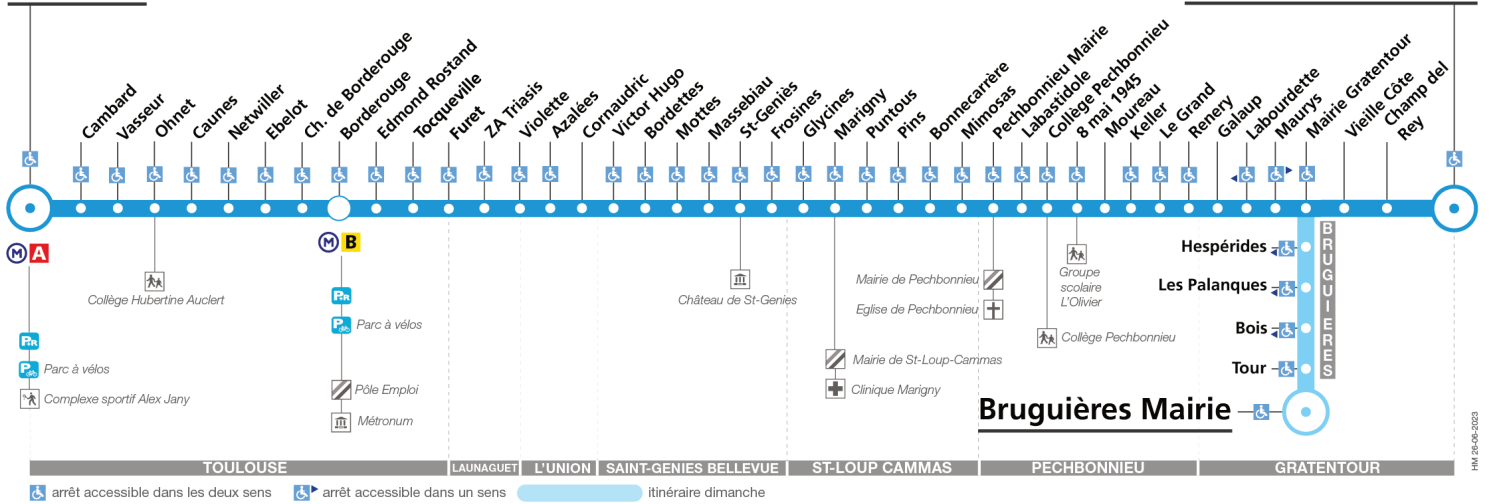

## Direction Gratentour Gravette

du 4 septembre 2023  
au 7 juillet 2024

### Gratentour Gravette

## Direction Argoulets

du 4 septembre 2023  
au 7 juillet 2024