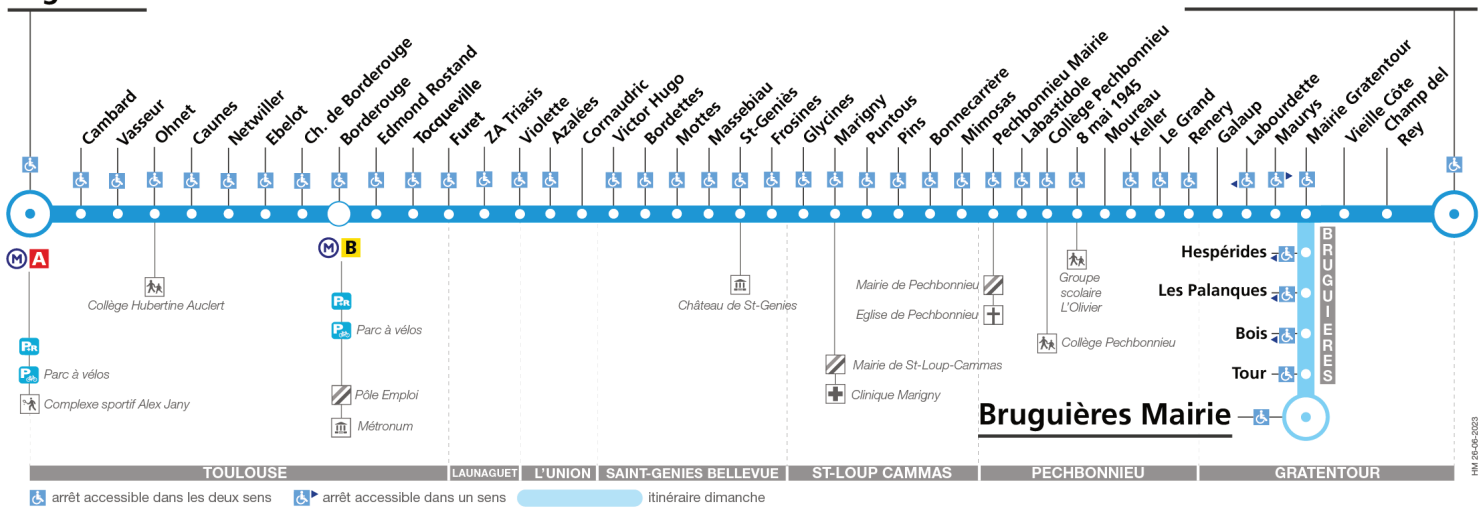

## Direction Gratentour Gravette

du 4 septembre 2023  
au 7 juillet 2024

### Lundi à vendredi en vacances scolaires

Argoulets	06:10	07:00	07:50	08:40	09:30	10:20	11:10	12:00	12:50	13:40	14:30	15:20	16:10	17:00	17:50	18:40	19:15	20:25
Borderouge	06:20	07:12	08:02	08:52	09:41	10:31	11:21	12:12	13:02	13:52	14:42	15:32	16:22	17:13	18:03	18:52	19:26	20:36
Violette	06:29	07:23	08:13	09:03	09:50	10:40	11:30	12:21	13:11	14:01	14:51	15:41	16:33	17:24	18:14	19:03	19:36	20:46
Bordettes	06:34	07:28	08:18	09:08	09:55	10:45	11:35	12:26	13:16	14:06	14:56	15:46	16:38	17:29	18:19	19:08	19:41	20:51
Marigny	06:40	07:35	08:25	09:15	10:01	10:51	11:41	12:32	13:22	14:13	15:03	15:53	16:45	17:36	18:26	19:14	19:47	20:57
Pechbonnieu Mairie	06:42	07:37	08:27	09:17	10:03	10:54	11:44	12:35	13:25	14:16	15:06	15:56	16:48	17:39	18:29	19:17	19:50	21:00
Collège Pechbonnieu	06:44	07:39	08:29	09:19	10:05	10:56	11:46	12:37	13:27	14:18	15:08	15:58	16:50	17:41	18:31	19:19	19:52	21:02
Mairie Gratentour	06:53	07:48	08:38	09:27	10:13	11:06	11:56	12:47	13:37	14:28	15:19	16:09	17:00	17:51	18:41	19:28	20:01	21:11
Gratentour Gravette	06:56	07:51	08:41	09:30	10:16	11:09	11:59	12:50	13:40	14:31	15:21	16:11	17:03	17:54	18:44	19:31	20:04	21:14

## Direction Argoulets

du 4 septembre 2023  
au 7 juillet 2024

### Gratentour Gravette