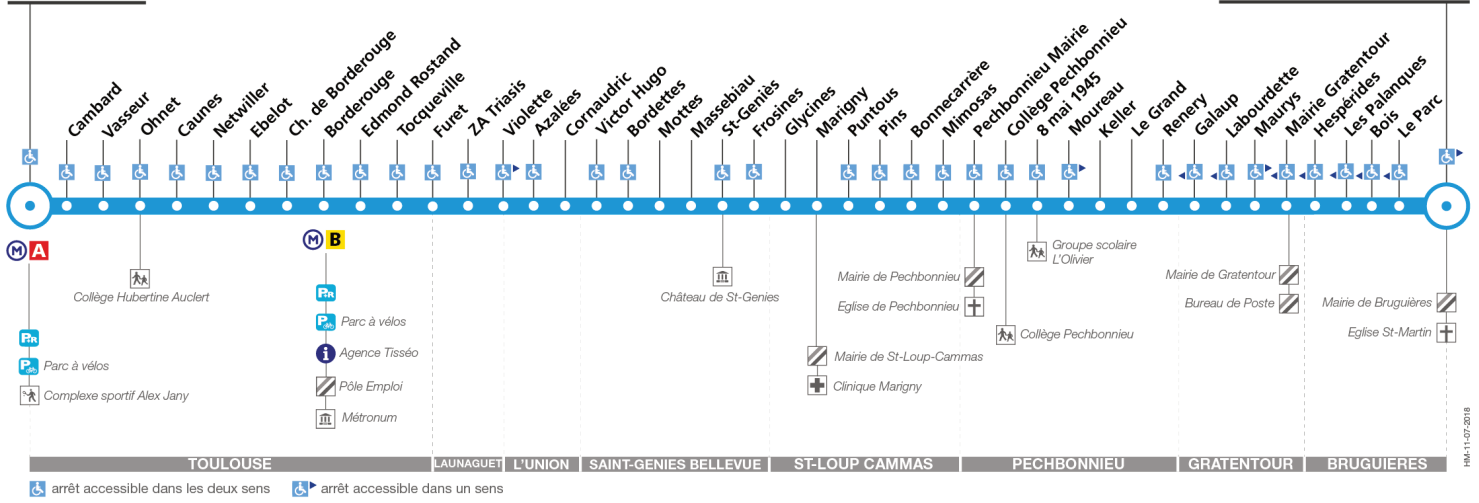

33

Direction Bruguières Mairie

du 31 août 2020
au 4 juillet 2021

Argoulets

Bruguières Mairie

Lundi à vendredi

Argoulets	05:55	06:25	06:50	07:10	07:35	08:07	08:40	09:20	10:00	10:40	11:20	12:01	12:39	13:18	14:00	14:40	15:20	15:56	16:25	16:50	17:15	17:40	18:05	18:35
Bordorouge	06:06	06:36	07:01	07:22	07:49	08:22	08:54	09:32	10:12	10:52	11:32	12:14	12:52	13:31	14:13	14:53	15:33	16:09	16:39	17:04	17:30	17:55	18:19	18:49
Violette	06:14	06:44	07:10	07:31	07:58	08:31	09:03	09:40	10:20	11:00	11:40	12:22	13:00	13:39	14:21	15:01	15:41	16:18	16:48	17:13	17:40	18:05	18:29	18:58
St-Geniès	06:21	06:51	07:17	07:39	08:07	08:39	09:10	09:47	10:27	11:07	11:47	12:29	13:07	13:46	14:28	15:08	15:48	16:26	16:56	17:21	17:48	18:13	18:37	19:05
Marigny	06:25	06:55	07:21	07:43	08:12	08:43	09:15	09:51	10:31	11:11	11:51	12:33	13:12	13:51	14:33	15:13	15:54	16:31	17:01	17:26	17:53	18:18	18:42	19:10
Pechbonnieu Mairie	06:27	06:58	07:24	07:46	08:16	08:46	09:18	09:54	10:34	11:14	11:54	12:36	13:15	13:54	14:36	15:16	15:57	16:34	17:04	17:29	17:56	18:21	18:45	19:13
Collège Pechbonnieu	06:28	06:59	07:25	07:48	08:18	08:48	09:20	09:55	10:35	11:15	11:55	12:37	13:16	13:55	14:37	15:17	15:58	16:35	17:06	17:31	17:58	18:23	18:46	19:14
Mairie Gratenou	06:36	07:07	07:34	07:57	08:28	08:57	09:29	10:04	10:44	11:24	12:04	12:47	13:26	14:05	14:47	15:27	16:08	16:45	17:16	17:40	18:07	18:32	18:55	19:23
Bruguières Mairie	06:41	07:12	07:39	08:02	08:33	09:02	09:34	10:09	10:49	11:29	12:09	12:52	13:31	14:10	14:52	15:32	16:13	16:50	17:21	17:45	18:12	18:37	19:00	19:28
Argoulets	19:15	20:15																						
Bordorouge	19:28	20:27																						
Violette	19:36	20:35																						
St-Geniès	19:43	20:42																						
Marigny	19:47	20:46																						
Pechbonnieu Mairie	19:50	20:48																						
Collège Pechbonnieu	19:51	20:49																						
Mairie Gratenou	20:00	20:58																						
Bruguières Mairie	20:05	21:03																						