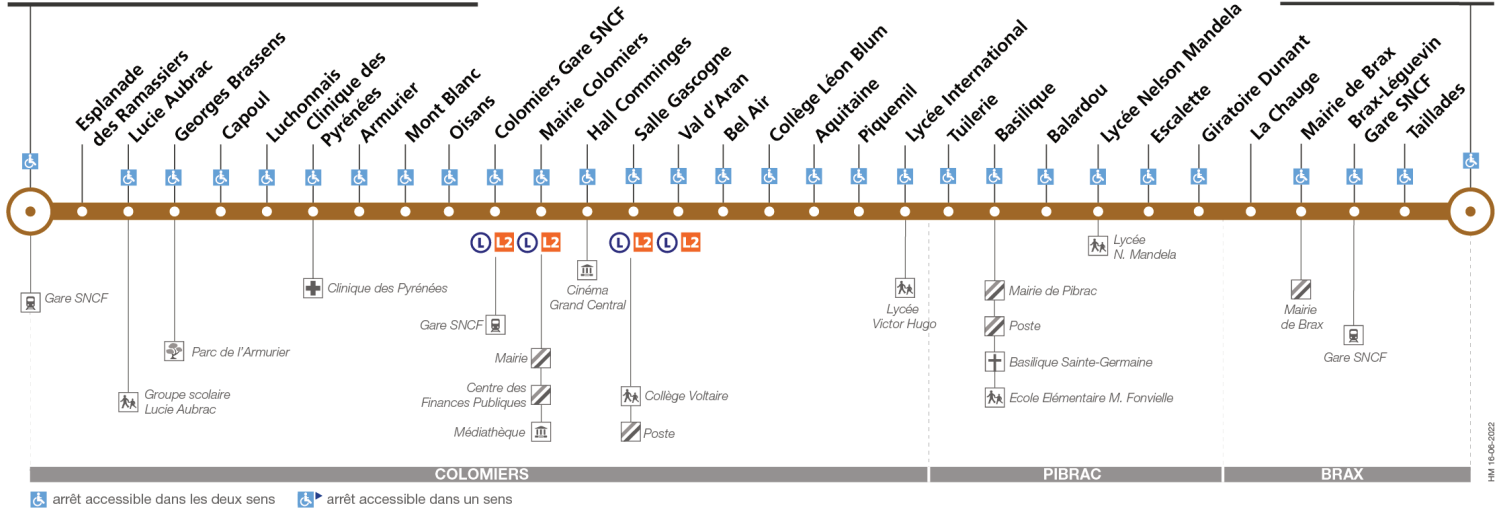

## Direction Brax Maudinat

du 29 août 2022  
au 27 août 2023

### Colomiers Ramassiers Gare SNCF

### Lundi à vendredi

	06:40	07:20	07:52	08:30	09:35	10:40	11:35	12:10	12:50	13:40	14:40	15:40	16:00	16:40	17:10	17:45	18:17	18:50	19:25	19:50
Colomiers Ramassiers Gare SNCF	06:40	07:20	07:52	08:30	09:35	10:40	11:35	12:10	12:50	13:40	14:40	15:40	16:00	16:40	17:10	17:45	18:17	18:50	19:25	19:50
Clinique Des Pyrénées	06:46	07:26	07:58	08:35	09:40	10:45	11:40	12:15	12:55	13:45	14:45	15:45	16:05	16:46	17:16	17:51	18:23	18:56	19:30	19:55
Colomiers Gare SNCF	06:51	07:31	08:03	08:40	09:45	10:49	11:44	12:19	12:59	13:49	14:49	15:49	16:10	16:51	17:21	17:56	18:28	19:00	19:34	19:59
Lycée International	07:02	07:42	08:14	08:49	09:54	10:58	11:53	12:28	13:08	13:58	14:58	15:58	16:19	17:02	17:32	18:07	18:39	19:09	19:43	20:08
Lycée Nelson Mandela	07:09	07:49	08:21	08:56	10:01	11:05	12:00	12:35	13:15	14:05	15:05	16:05	16:26	17:09	17:39	18:14	18:46	19:16	19:50	20:15
Brax-Léguévin Gare SNCF	07:19	07:59	08:31	09:06	10:11	11:15	12:10	12:45	13:25	14:15	15:15	16:15	16:36	17:19	17:49	18:24	18:56	19:26	20:00	20:25
Brax Maudinat	07:21	08:01	08:33	09:08	10:13	11:17	12:12	12:47	13:27	14:17	15:17	16:17	16:38	17:21	17:51	18:26	18:58	19:28	20:02	20:27