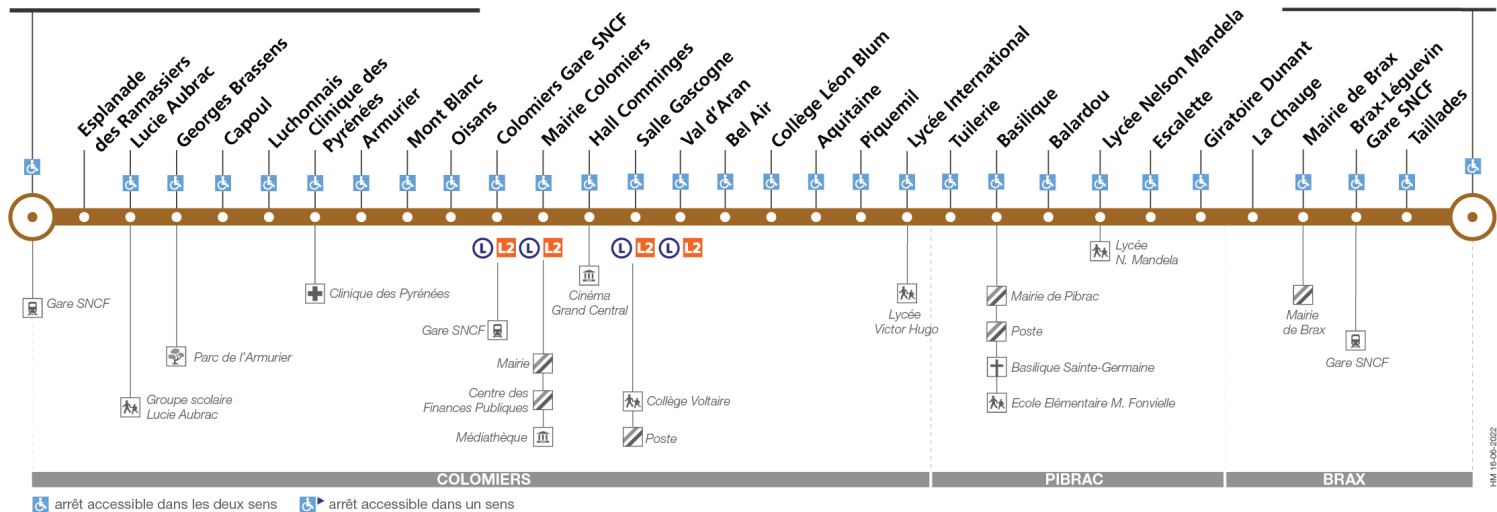

32

Direction Colomiers Ramassiers Gare SNCF

Bus accessibles

Bus climatisés

du 29 août 2022
au 27 août 2023

Colomiers Ramassiers Gare SNCF

Brax Maudinat

Lundi à vendredi

	06:35	07:05	07:30	08:10	08:40	09:45	10:40	12:05	12:26	12:55	13:55	14:55	15:55	16:25	16:53	17:30	18:00	18:35	19:05	19:48	
Brax Maudinat									m												
Brax-Léguévin Gare SNCF	06:37	07:07	07:32	08:12	08:42	09:47	10:42	12:07	12:28	12:57	13:57	14:57	15:57	16:27	16:55	17:32	18:02	18:37	19:07	19:50	
Lycée Nelson Mandela	06:46	07:16	07:41	08:21	08:51	09:56	10:51	12:16	12:37	13:06	14:06	15:06	16:06	16:36	17:04	17:41	18:11	18:46	19:16	19:59	
Lycée International	06:53	07:23	07:53	08:33	08:58	10:03	10:58	12:23	12:44	13:13	14:13	15:13	16:13	16:43	17:11	17:48	18:18	18:53	19:23	20:06	
Colomiers Gare SNCF	07:03	07:33	08:07	08:47	09:08	10:14	11:09	12:34	12:54	13:24	14:24	15:24	16:24	16:53	17:21	17:58	18:28	19:04	19:34	20:17	
Clinique Des Pyrénées	07:07	07:37	08:13	08:52	09:12	10:18	11:13	12:38	12:58	13:28	14:28	15:28	16:28	16:57	17:25	18:02	18:32	19:08	19:38	20:21	
Colomiers Ramassiers Gare SNCF	07:14	07:44	08:20	08:59	09:19	10:23	11:18	12:43	13:05	13:33	14:33	15:33	16:33	17:04	17:32	18:09	18:39	19:13	19:43	20:26	

Samedi

Brax Maudinat	07:00	07:50	09:00	09:50	10:50	11:45	13:10	14:00	14:50	15:45	16:55	17:55	19:20
Brax-Léguévin Gare SNCF	07:02	07:52	09:02	09:52	10:52	11:47	13:12	14:02	14:52	15:47	16:57	17:57	19:22
Lycée Nelson Mandela	07:12	08:03	09:13	10:02	11:02	11:57	13:22	14:12	15:02	15:57	17:08	18:08	19:32
Lycée International	07:19	08:13	09:20	10:09	11:09	12:04	13:29	14:19	15:09	16:04	17:15	18:15	19:39
Colomiers Gare SNCF	07:27	08:24	09:28	10:17	11:17	12:12	13:37	14:27	15:17	16:12	17:23	18:23	19:47
Clinique Des Pyrénées	07:31	08:30	09:32	10:21	11:21	12:16	13:41	14:31	15:21	16:16	17:27	18:27	19:51
Colomiers Ramassiers Gare SNCF	07:38	08:37	09:37	10:26	11:26	12:21	13:46	14:36	15:26	16:21	17:34	18:34	19:56

Lundi à vendredi en vacances scolaires

Brax Maudinat	06:35	07:05	07:30	08:10	08:40	09:45	10:40	12:05	12:55	13:55	14:55	15:55	16:25	16:53	17:30	18:00	18:35	19:05	19:48
Brax-Léguévin Gare SNCF	06:37	07:07	07:32	08:12	08:42	09:47	10:42	12:07	12:57	13:57	14:57	15:57	16:27	16:55	17:32	18:02	18:37	19:07	19:50
Lycée Nelson Mandela	06:46	07:16	07:41	08:21	08:51	09:56	10:51	12:16	13:06	14:06	15:06	16:06	16:36	17:04	17:41	18:11	18:46	19:16	19:59
Lycée International	06:53	07:23	07:53	08:33	08:58	10:03	10:58	12:23	13:13	14:13	15:13	16:13	16:43	17:11	17:48	18:18	18:53	19:23	20:06
Colomiers Gare SNCF	07:03	07:33	08:07	08:47	09:08	10:14	11:09	12:34	13:24	14:24	15:24	16:24	16:53	17:21	17:58	18:28	19:04	19:34	20:17
Clinique Des Pyrénées	07:07	07:37	08:13	08:52	09:12	10:18	11:13	12:38	13:28	14:28	15:28	16:28	16:57	17:25	18:02	18:32	19:08	19:38	20:21
Colomiers Ramassiers Gare SNCF	07:14	07:44	08:20	08:59	09:19	10:23	11:18	12:43	13:33	14:33	15:33	16:33	17:04	17:32	18:09	18:39	19:13	19:43	20:26

Lundi à vendredi du 10 juillet au 25 août