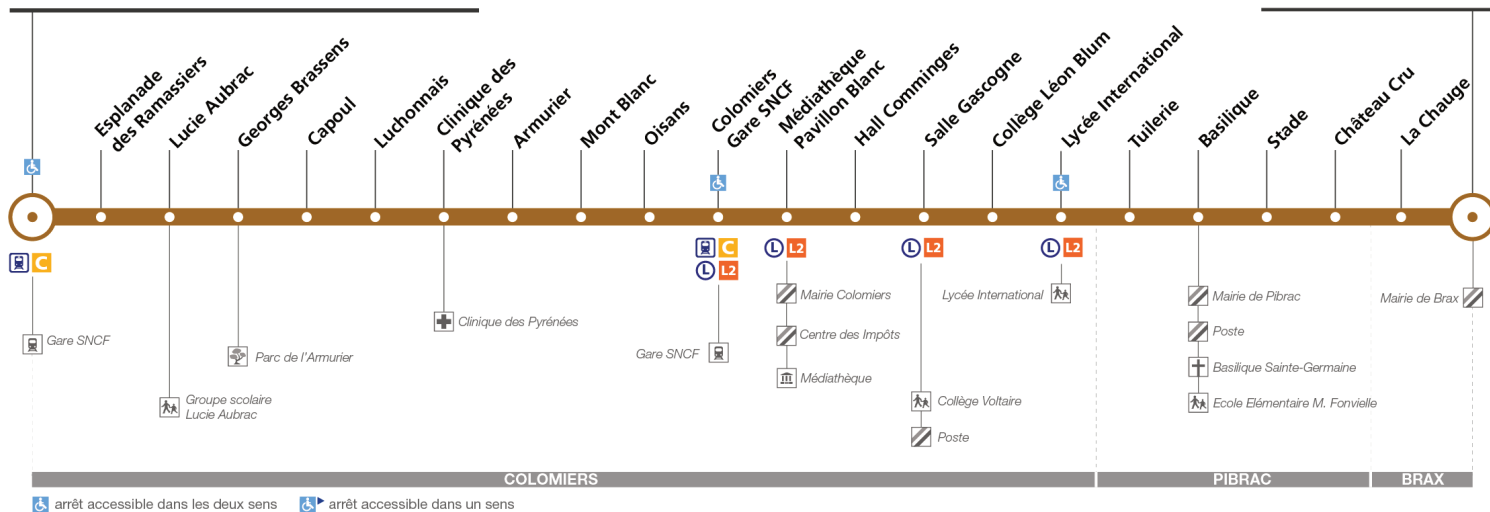

32

Direction Colomiers Ramassiers Gare SNCF

du 3 septembre 2018
au 1 septembre 2019

Colomiers Ramassiers Gare SNCF

Brax le Château

Lundi à vendredi

	06:40	07:10	07:35	08:15	08:45	09:45	10:45	11:50	12:10	12:50	13:50	14:45	15:45	16:20	16:55	17:20	17:55	18:25	18:55	19:50	Notes
Brax le Château																					
Stade	06:46	07:17	07:42	08:22	08:52	09:51	10:51	11:56	12:16	12:56	13:56	14:51	15:51	16:26	17:02	17:27	18:02	18:32	19:01	19:56	
Lycée International	06:51	07:24	07:54	08:34	08:59	09:56	10:56	12:01	12:21	13:01	14:01	14:56	15:56	16:31	17:09	17:34	18:09	18:39	19:06	20:01	
Colomiers Gare SNCF	07:02	07:37	08:08	08:48	09:12	10:07	11:07	12:12	12:32	13:12	14:12	15:07	16:07	16:42	17:22	17:47	18:22	18:52	19:17	20:12	
Clinique Des Pyrénées	07:06	07:41	08:13	08:53	09:16	10:11	11:11	12:16	12:36	13:16	14:16	15:11	16:11	16:46	17:26	17:51	18:26	18:56	19:21	20:16	
Colomiers Ramassiers Gare SNCF	07:11	07:46	08:20	09:00	09:21	10:16	11:16	12:21	12:41	13:21	14:21	15:16	16:16	16:51	17:31	17:56	18:31	19:01	19:26	20:21	

Samedi

	07:00	07:50	09:00	09:50	10:50	11:50	13:05	14:00	14:50	15:50	17:00	18:00	19:20
Brax le Château													
Stade	07:06	07:56	09:06	09:56	10:56	11:56	13:11	14:06	14:56	15:56	17:06	18:06	19:26
Lycée International	07:11	08:01	09:11	10:01	11:01	12:01	13:16	14:11	15:01	16:01	17:11	18:11	19:31
Colomiers Gare SNCF	07:22	08:12	09:22	10:12	11:12	12:12	13:27	14:22	15:12	16:12	17:22	18:22	19:42
Clinique Des Pyrénées	07:26	08:16	09:26	10:16	11:16	12:16	13:31	14:26	15:16	16:16	17:26	18:26	19:46
Colomiers Ramassiers Gare SNCF	07:31	08:21	09:31	10:21	11:21	12:21	13:36	14:31	15:21	16:21	17:31	18:31	19:51

Lundi à vendredi en vacances scolaires

	06:40	07:10	07:35	08:15	08:45	09:45	10:45	11:50	12:50	13:50	14:45	15:45	16:20	16:55	17:20	17:55	18:25	18:55	19:50	
Brax le Château																				
Stade	06:46	07:16	07:42	08:22	08:51	09:51	10:51	11:56	12:56	13:56	14:51	15:51	16:26	17:01	17:26	18:01	18:31	19:01	19:56	
Lycée International	06:51	07:21	07:49	08:29	08:56	09:56	10:56	12:01	13:01	14:01	14:56	15:56	16:31	17:06	17:31	18:06	18:36	19:06	20:01	
Colomiers Gare SNCF	07:02	07:32	08:02	08:42	09:07	10:07	11:07	12:12	13:12	14:12	15:07	16:07	16:42	17:17	17:42	18:17	18:47	19:17	20:12	
Clinique Des Pyrénées	07:06	07:36	08:06	08:46	09:11	10:11	11:11	12:16	13:16	14:16	15:11	16:11	16:46	17:21	17:46	18:21	18:51	19:21	20:16	
Colomiers Ramassiers Gare SNCF	07:11	07:41	08:11	08:51	09:16	10:16	11:16	12:21	13:21	14:21	15:16	16:16	16:51	17:26	17:51	18:26	18:56	19:26	20:21	

Lundi à vendredi du 8 juillet au 1er septembre