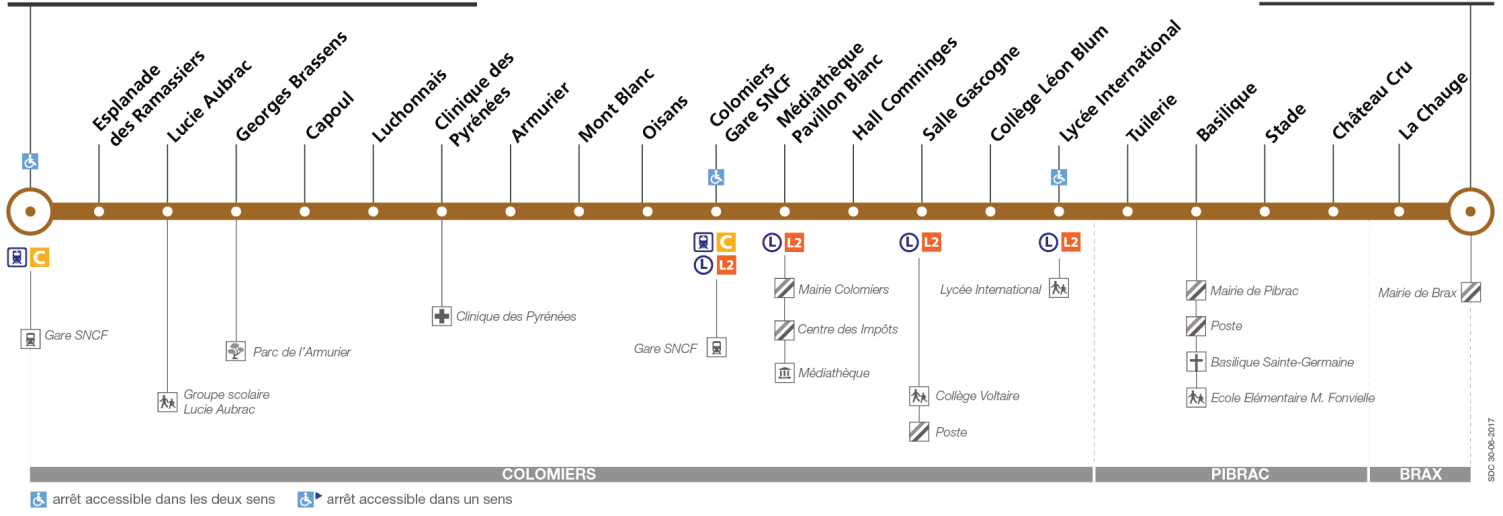

## Direction Brax le Château

du 4 septembre 2017  
au 2 septembre 2018

### Colomiers Ramassiers Gare SNCF

### Brax le Château

### Lundi à vendredi

	06:55	07:35	08:05	08:40	09:30	10:30	11:30	12:00	12:30	13:30	14:30	15:30	16:10	16:40	17:10	17:40	18:00	18:40	19:10	19:50
Colomiers Ramassiers Gare SNCF								m												
Clinique Des Pyrénées	07:01	07:41	08:11	08:46	09:36	10:35	11:35	12:05	12:35	13:35	14:35	15:35	16:16	16:46	17:16	17:46	18:06	18:45	19:15	19:55
Colomiers Gare SNCF	07:06	07:46	08:16	08:51	09:41	10:40	11:40	12:10	12:40	13:40	14:40	15:40	16:21	16:51	17:21	17:51	18:11	18:50	19:20	20:00
Lycée International	07:17	07:57	08:27	09:01	09:51	10:49	11:49	12:19	12:49	13:49	14:49	15:49	16:31	17:02	17:32	18:02	18:22	18:59	19:29	20:09
Stade	07:23	08:03	08:33	09:06	09:56	10:54	11:54	12:24	12:54	13:54	14:54	15:54	16:36	17:08	17:38	18:08	18:28	19:04	19:34	20:14
Brax le Château	07:30	08:10	08:40	09:13	10:03	11:01	12:01	12:31	13:01	14:01	15:01	16:01	16:43	17:15	17:45	18:15	18:35	19:11	19:41	20:21