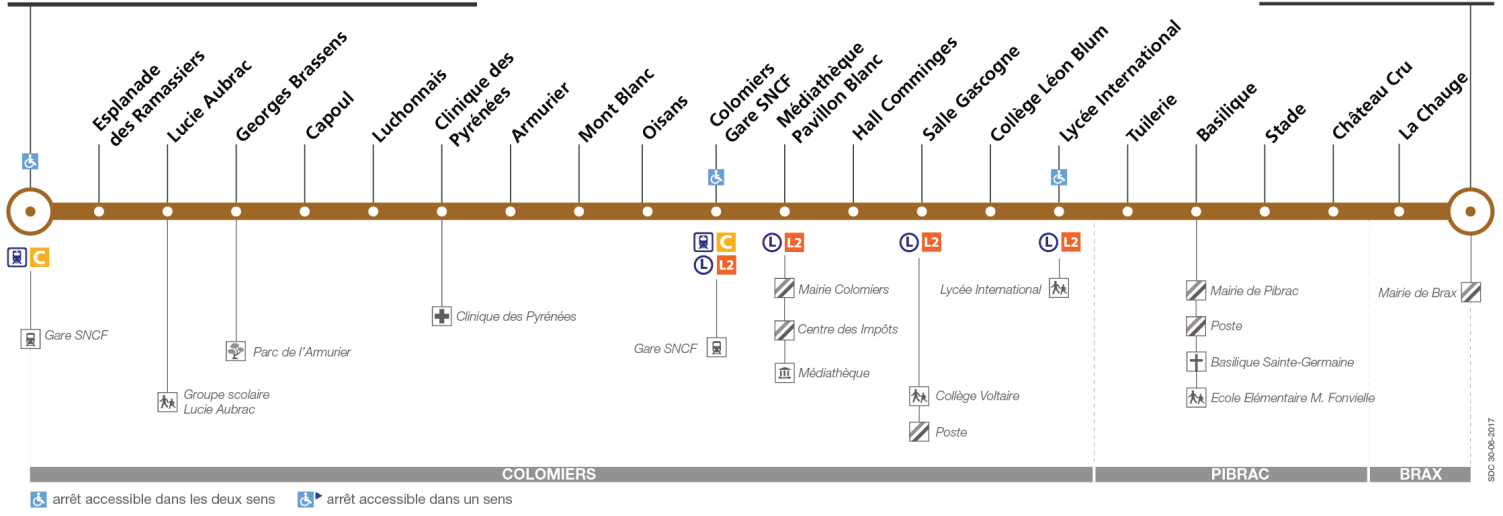

## Direction Brax le Château

du 3 septembre 2018  
au 1 septembre 2019

### Colomiers Ramassiers Gare SNCF

### Brax le Château