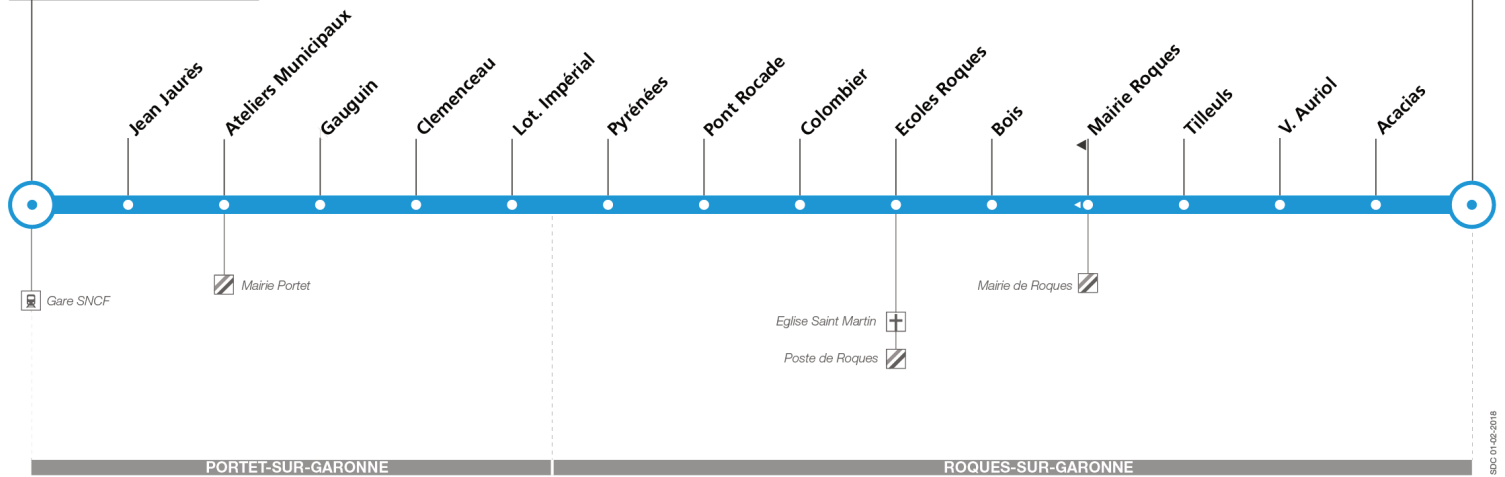

Info Accessibilité : afin de faciliter vos déplacements, des travaux sont actuellement réalisés aux arrêts

320

Direction Portet Gare SNCF

du 3 septembre 2018
au 1 septembre 2019

Portet Gare SNCF

Roques Charmes

Lundi à vendredi

Roques Charmes	06:10	06:40	07:10	07:40	08:10	08:35	09:40	11:00	11:55	12:40	13:40	14:40	15:40	16:40	17:05	17:35	18:05	18:35	19:05	19:35	20:05
Tilleuls	06:14	06:44	07:14	07:44	08:14	08:39	09:44	11:04	11:59	12:44	13:44	14:44	15:44	16:44	17:09	17:39	18:09	18:39	19:09	19:39	20:09
Ecole Roques	06:17	06:47	07:17	07:47	08:17	08:42	09:47	11:07	12:02	12:47	13:47	14:47	15:47	16:47	17:12	17:42	18:12	18:42	19:12	19:42	20:12
Pont Rocado	06:19	06:50	07:20	07:50	08:20	08:45	09:50	11:09	12:04	12:49	13:49	14:49	15:49	16:50	17:15	17:45	18:15	18:45	19:15	19:44	20:14
Clemenceau	06:22	06:53	07:23	07:53	08:23	08:48	09:53	11:12	12:07	12:52	13:52	14:52	15:52	16:53	17:18	17:48	18:18	18:48	19:18	19:47	20:17
Ateliers Municipaux	06:23	06:55	07:25	07:55	08:25	08:50	09:55	11:13	12:08	12:53	13:53	14:53	15:53	16:55	17:20	17:50	18:20	18:50	19:18	19:48	20:18
Portet Gare SNCF	06:27	07:00	07:31	08:01	08:31	08:56	10:00	11:17	12:12	12:57	13:57	14:57	15:57	17:00	17:26	17:56	18:26	18:56	19:25	19:52	20:22