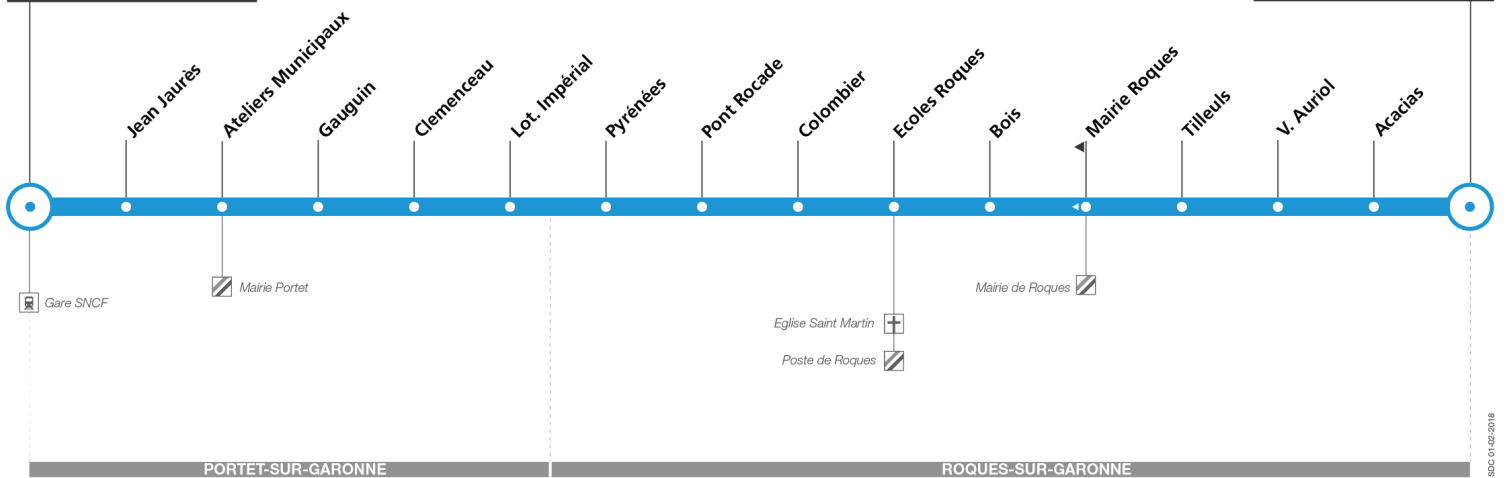

320

Direction Roques Charmes

Bus accessibles

Bus climatisés

du 3 septembre 2018
au 1 septembre 2019

Portet Gare SNCF

Roques Charmes

Lundi à vendredi

Portet Gare SNCF	06:37	07:05	07:37	08:05	08:37	09:05	09:35	10:35	11:35	12:20	13:05	14:05	15:05	16:05	16:35	17:05	17:35	18:05	18:35	19:05	19:35	20:05	20:35
Ateliers Municipaux	06:41	07:10	07:44	08:12	08:44	09:10	09:40	10:39	11:39	12:24	13:09	14:09	15:09	16:10	16:42	17:12	17:42	18:12	18:42	19:10	19:39	20:09	20:39
Clemenceau	06:43	07:13	07:47	08:15	08:47	09:13	09:43	10:41	11:41	12:26	13:11	14:11	15:11	16:13	16:45	17:15	17:45	18:15	18:45	19:13	19:41	20:11	20:41
Pont Rocado	06:45	07:15	07:49	08:17	08:49	09:15	09:45	10:43	11:43	12:28	13:13	14:13	15:13	16:15	16:47	17:17	17:47	18:17	18:47	19:15	19:43	20:13	20:43
Ecole Roques	06:47	07:18	07:52	08:20	08:52	09:18	09:48	10:45	11:45	12:30	13:15	14:15	15:15	16:18	16:50	17:20	17:50	18:20	18:50	19:18	19:45	20:15	20:45
Tilleuls	06:49	07:20	07:54	08:22	08:54	09:20	09:50	10:47	11:47	12:32	13:17	14:17	15:17	16:20	16:52	17:22	17:52	18:22	18:52	19:20	19:47	20:17	20:47
Roques Charmes	06:52	07:23	07:57	08:25	08:57	09:23	09:53	10:50	11:50	12:35	13:20	14:20	15:20	16:23	16:55	17:25	17:55	18:25	18:55	19:23	19:50	20:20	20:50

Samedi

Portet Gare SNCF	07:00	08:00	09:05	10:20	11:05	12:05	13:00	14:05	15:05	15:55	16:45	17:25	18:10	19:05	20:05
Ateliers Municipaux	07:04	08:04	09:09	10:25	11:10	12:10	13:05	14:10	15:12	16:02	16:52	17:32	18:17	19:09	20:09
Clemenceau	07:06	08:06	09:11	10:28	11:13	12:13	13:08	14:13	15:15	16:05	16:55	17:35	18:20	19:11	20:11
Pont Rocado	07:08	08:08	09:13	10:30	11:15	12:15	13:10	14:15	15:17	16:07	16:57	17:37	18:22	19:13	20:13
Ecole Roques	07:10	08:10	09:15	10:33	11:18	12:18	13:13	14:18	15:20	16:10	17:00	17:40	18:25	19:15	20:15
Tilleuls	07:12	08:12	09:17	10:35	11:20	12:20	13:15	14:20	15:22	16:12	17:02	17:42	18:27	19:17	20:17
Roques Charmes	07:15	08:15	09:20	10:38	11:23	12:23	13:18	14:23	15:25	16:15	17:05	17:45	18:30	19:20	20:20