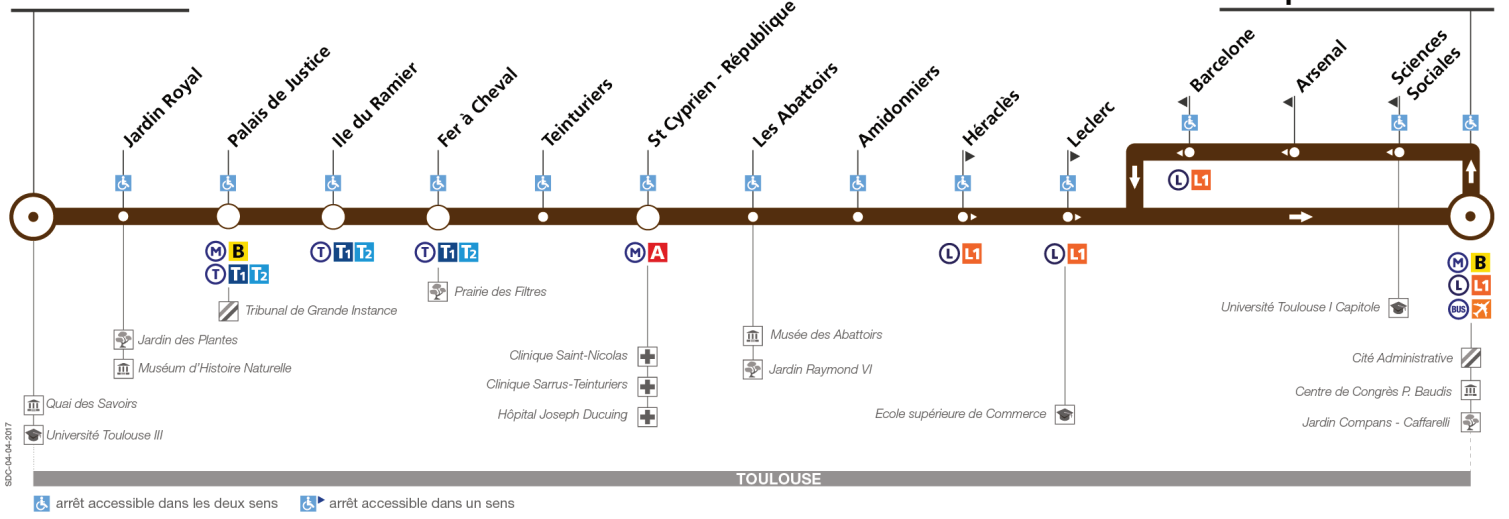

31

Direction Grand Rond

du 26 juin 2017
au 3 septembre 2017

Grand Rond

Compans-Caffarelli

Lundi à vendredi du 26 juin au 7 juillet et du 28 août au 1er septembre

Compans-Caffarelli	06:00	06:37	06:57	07:14	07:31	07:48	08:05	08:22	08:40	09:00	09:20	09:40	10:00	10:20	10:40	11:00	11:20	11:40	12:00	12:20	12:40	13:00	13:20	13:40
Amidonniers	06:03	06:40	07:00	07:17	07:34	07:52	08:09	08:26	08:44	09:04	09:24	09:44	10:04	10:24	10:44	11:04	11:24	11:44	12:04	12:24	12:44	13:04	13:24	13:44
St Cyprien - République	06:05	06:42	07:03	07:20	07:37	07:55	08:13	08:30	08:48	09:08	09:28	09:48	10:08	10:28	10:48	11:08	11:28	11:48	12:08	12:28	12:48	13:08	13:28	13:48
Palais de Justice	06:09	06:47	07:09	07:26	07:43	08:02	08:21	08:38	08:56	09:16	09:36	09:56	10:17	10:37	10:57	11:17	11:37	11:57	12:17	12:37	12:55	13:15	13:35	13:55
Grand Rond	06:12	06:50	07:13	07:30	07:47	08:06	08:25	08:42	09:00	09:20	09:40	10:00	10:21	10:41	11:01	11:21	11:41	12:01	12:21	12:41	12:59	13:19	13:39	13:59
Compans-Caffarelli	14:00	14:20	14:40	15:00	15:20	15:40	16:00	16:18	16:35	16:52	17:09	17:26	17:44	18:02	18:20	18:38	18:56	19:24	19:52	20:22	20:52			
Amidonniers	14:04	14:24	14:44	15:04	15:24	15:44	16:05	16:23	16:40	16:57	17:14	17:31	17:49	18:07	18:25	18:43	19:00	19:28	19:56	20:25	20:55			
St Cyprien - République	14:08	14:28	14:48	15:08	15:28	15:48	16:09	16:27	16:44	17:01	17:19	17:36	17:53	18:11	18:29	18:47	19:04	19:32	20:00	20:28	20:58			
Palais de Justice	14:16	14:37	14:58	15:18	15:38	15:58	16:19	16:37	16:54	17:11	17:29	17:46	18:03	18:21	18:39	18:57	19:14	19:41	20:09	20:34	21:04			
Grand Rond	14:20	14:41	15:02	15:22	15:42	16:02	16:23	16:41	16:58	17:16	17:34	17:51	18:08	18:25	18:43	19:01	19:18	19:45	20:12	20:37	21:07			

Samedis 1er et 8 juillet et 2 septembre