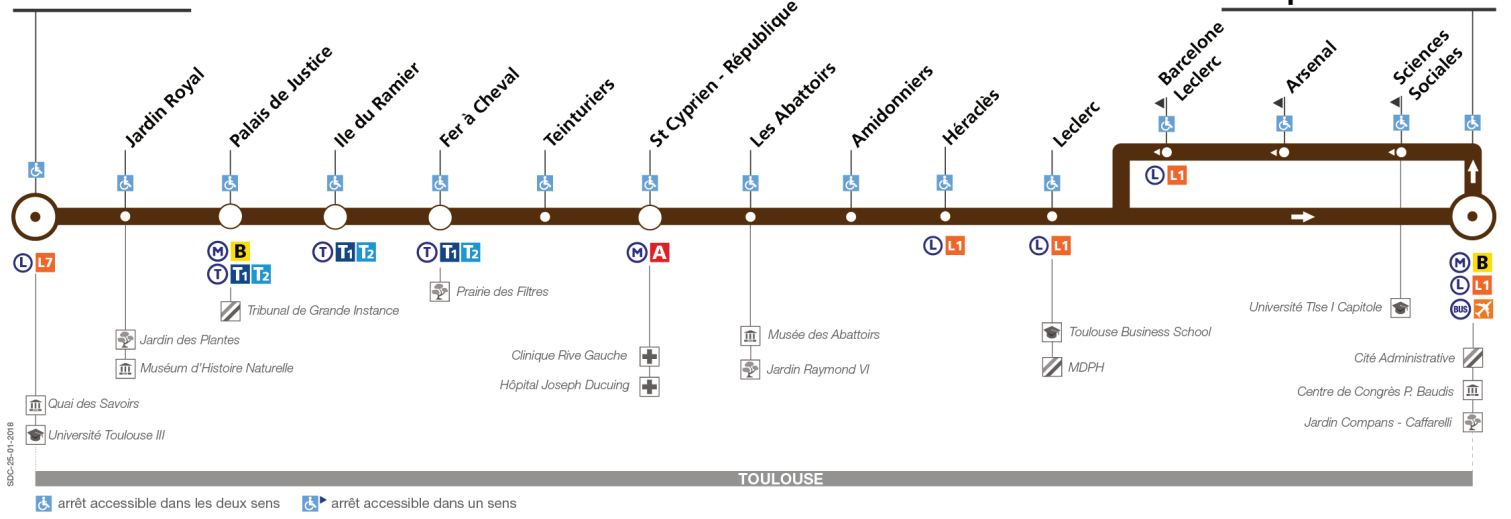

Attention : la ligne 31 ne circule pas du 20 au 26 août

31

Direction Grand Rond

du 25 juin 2018
au 2 septembre 2018

Grand Rond

Compans-Caffarelli

Lundi à vendredi du 25 juin au 6 juillet

Compans-Caffarelli	06:00	06:37	06:57	07:14	07:31	07:48	08:05	08:22	08:40	09:00	09:20	09:40	10:00	10:20	10:40	11:00	11:20	11:40	12:00	12:20	12:40	13:00	13:20	13:40
Amidonniers	06:05	06:42	07:02	07:19	07:36	07:54	08:11	08:28	08:46	09:06	09:26	09:46	10:06	10:26	10:46	11:06	11:26	11:46	12:06	12:26	12:46	13:06	13:26	13:46
St Cyprien - République	06:07	06:44	07:05	07:22	07:39	07:57	08:15	08:32	08:50	09:10	09:30	09:50	10:10	10:30	10:50	11:10	11:30	11:50	12:10	12:30	12:50	13:10	13:30	13:50
Palais de Justice	06:11	06:49	07:11	07:28	07:45	08:04	08:23	08:40	08:58	09:18	09:38	09:58	10:19	10:39	10:59	11:19	11:39	11:59	12:19	12:39	12:57	13:17	13:37	13:57
Grand Rond	06:14	06:52	07:15	07:32	07:49	08:08	08:27	08:44	09:02	09:22	09:42	10:02	10:23	10:43	11:03	11:23	11:43	12:03	12:23	12:43	13:01	13:21	13:41	14:01
Compans-Caffarelli	14:00	14:20	14:40	15:00	15:20	15:40	16:00	16:18	16:35	16:52	17:09	17:26	17:44	18:02	18:20	18:38	18:56	19:24	19:52	20:22	20:52			
Amidonniers	14:06	14:26	14:46	15:06	15:26	15:46	16:07	16:25	16:42	16:59	17:16	17:33	17:51	18:09	18:27	18:45	19:02	19:30	19:58	20:27	20:57			
St Cyprien - République	14:10	14:30	14:50	15:10	15:30	15:50	16:11	16:29	16:46	17:03	17:21	17:38	17:55	18:13	18:31	18:49	19:06	19:34	20:02	20:30	21:00			
Palais de Justice	14:19	14:39	15:00	15:20	15:40	16:00	16:21	16:39	16:56	17:13	17:31	17:48	18:06	18:23	18:41	18:59	19:15	19:43	20:11	20:36	21:06			
Grand Rond	14:23	14:43	15:04	15:24	15:44	16:04	16:25	16:43	17:00	17:18	17:36	17:53	18:10	18:27	18:45	19:03	19:19	19:47	20:14	20:39	21:09			