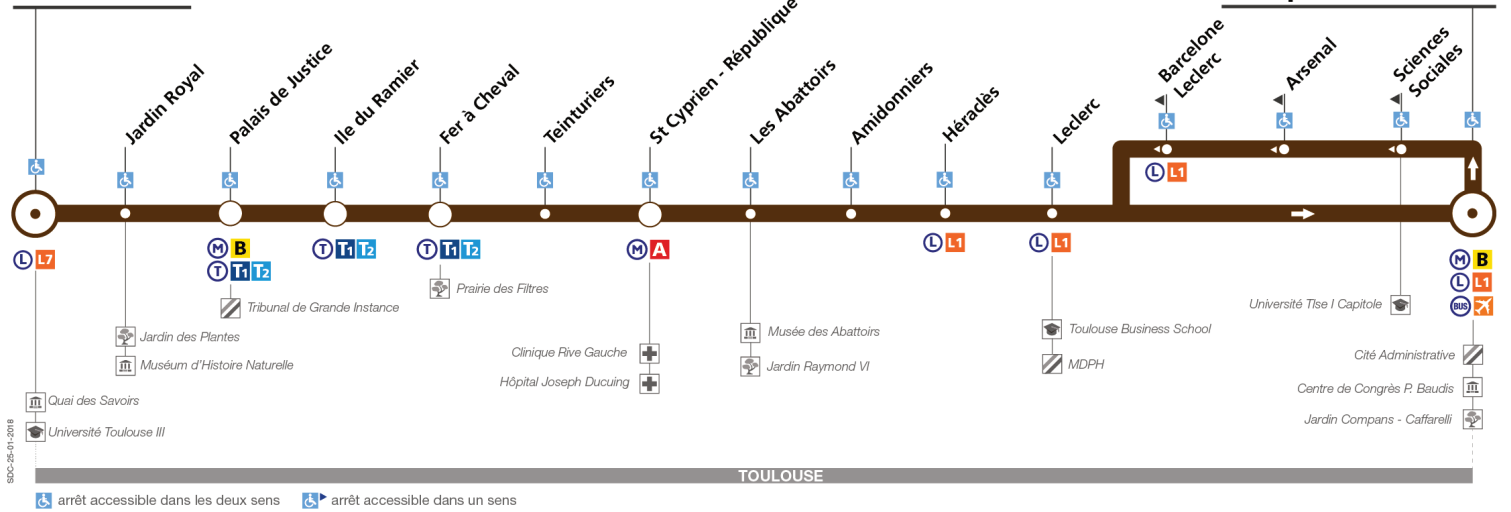

31

Direction Compans - Caffarelli

du 25 juin 2018
au 2 septembre 2018

Grand Rond

Compans-Caffarelli

Lundi à vendredi du 25 juin au 6 juillet

Grand Rond	06:19	06:39	06:59	07:16	07:33	07:50	08:07	08:24	08:41	08:58	09:18	09:38	09:58	10:18	10:38	10:58	11:18	11:38	11:58	12:18	12:38	12:58	13:18	13:38
Palais de Justice	06:21	06:41	07:01	07:18	07:35	07:52	08:09	08:26	08:43	09:00	09:20	09:40	10:00	10:20	10:40	11:00	11:20	11:40	12:00	12:20	12:40	13:00	13:20	13:40
St Cyprien - République	06:25	06:45	07:06	07:23	07:40	07:58	08:15	08:32	08:49	09:06	09:26	09:46	10:06	10:26	10:46	11:06	11:26	11:46	12:06	12:26	12:46	13:06	13:26	13:46
Amidonniers	06:27	06:47	07:08	07:25	07:42	08:00	08:18	08:35	08:52	09:09	09:29	09:49	10:09	10:29	10:49	11:09	11:29	11:49	12:09	12:29	12:49	13:09	13:29	13:49
Compans-Caffarelli	06:29	06:49	07:11	07:28	07:45	08:03	08:22	08:39	08:56	09:12	09:32	09:52	10:12	10:32	10:52	11:12	11:32	11:52	12:12	12:32	12:52	13:12	13:32	13:52
Grand Rond	13:58	14:18	14:38	14:58	15:18	15:35	15:52	16:09	16:26	16:43	17:00	17:17	17:34	17:52	18:10	18:28	18:46	19:04	19:30	20:00	20:30	21:00		
Palais de Justice	14:00	14:20	14:40	15:00	15:21	15:38	15:55	16:12	16:29	16:46	17:03	17:20	17:37	17:55	18:13	18:31	18:48	19:06	19:32	20:02	20:32	21:02		
St Cyprien - République	14:06	14:26	14:46	15:06	15:27	15:44	16:02	16:19	16:36	16:53	17:10	17:28	17:44	18:02	18:20	18:37	18:54	19:12	19:38	20:07	20:37	21:06		
Amidonniers	14:09	14:29	14:49	15:09	15:30	15:47	16:05	16:22	16:39	16:56	17:13	17:31	17:47	18:05	18:23	18:40	18:57	19:15	19:40	20:09	20:39	21:08		
Compans-Caffarelli	14:12	14:32	14:52	15:12	15:33	15:50	16:08	16:25	16:42	16:59	17:16	17:35	17:51	18:09	18:27	18:44	19:01	19:19	19:44	20:12	20:41	21:10		