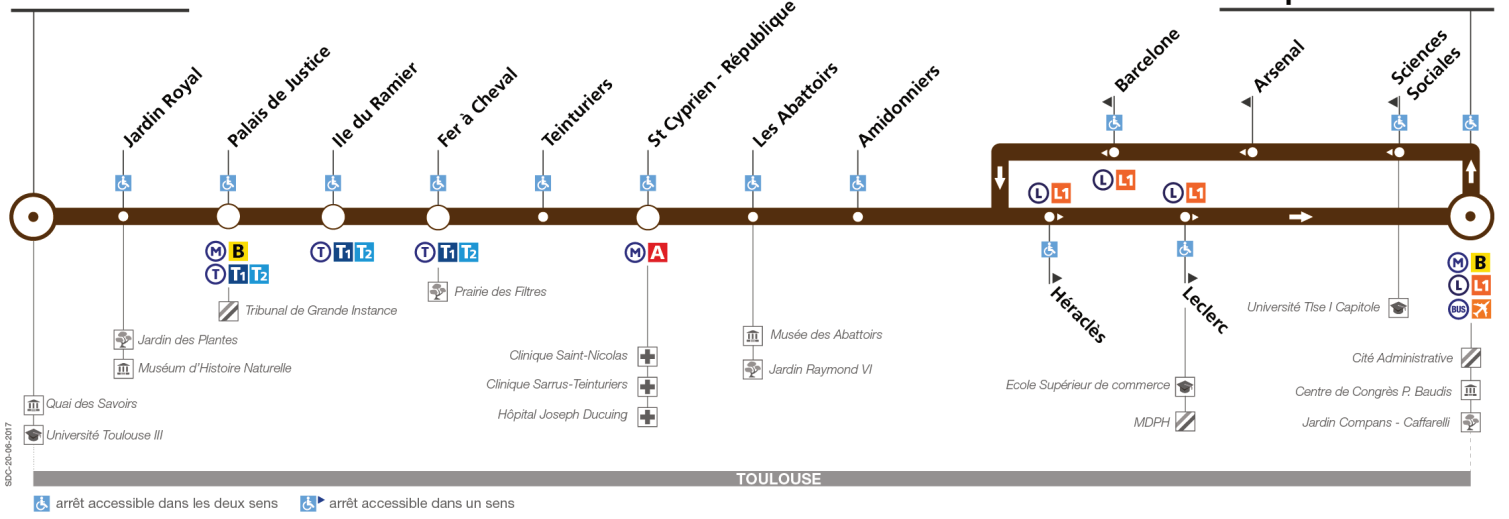

Horaires théoriques dépendant des conditions de circulation.

Pour connaître les horaires en temps réel, vous pouvez consulter notre site www.tisseo.fr ou notre application mobile.

31

Direction Grand Rond

du 4 septembre 2017
au 24 juin 2018

Grand Rond

Compans-Caffarelli

Lundi à vendredi

Compans-Caffarelli	06:00	06:37	06:57	07:14	07:31	07:48	08:05	08:22	08:40	09:00	09:20	09:40	10:00	10:20	10:40	11:00	11:20	11:40	12:00	12:20	12:40	13:00	13:20	13:40
Amidonniers	06:03	06:40	07:00	07:17	07:36	07:53	08:10	08:27	08:45	09:05	09:25	09:45	10:05	10:25	10:45	11:05	11:25	11:45	12:05	12:25	12:45	13:05	13:25	13:45
St Cyprien - République	06:05	06:42	07:04	07:21	07:40	07:57	08:15	08:32	08:50	09:09	09:29	09:49	10:09	10:29	10:49	11:09	11:29	11:49	12:09	12:29	12:49	13:09	13:29	13:49
Palais de Justice	06:10	06:47	07:11	07:28	07:48	08:07	08:26	08:43	09:01	09:17	09:37	09:57	10:17	10:37	10:57	11:17	11:37	11:57	12:18	12:36	12:56	13:16	13:36	13:59
Grand Rond	06:14	06:51	07:15	07:32	07:52	08:11	08:30	08:47	09:05	09:21	09:41	10:01	10:21	10:41	11:01	11:21	11:41	12:01	12:22	12:40	13:00	13:20	13:40	14:03
Compans-Caffarelli	14:00	14:20	14:40	15:00	15:20	15:40	16:00	16:18	16:35	16:52	17:09	17:26	17:44	18:02	18:20	18:38	18:56	19:24	19:52	20:22	20:52			
Amidonniers	14:05	14:25	14:45	15:05	15:25	15:45	16:05	16:23	16:40	16:57	17:15	17:32	17:49	18:07	18:25	18:43	19:01	19:29	19:57	20:26	20:56			
St Cyprien - République	14:09	14:29	14:49	15:09	15:29	15:49	16:09	16:27	16:44	17:01	17:19	17:36	17:53	18:11	18:29	18:47	19:05	19:33	20:01	20:30	20:59			
Palais de Justice	14:19	14:39	14:59	15:19	15:39	15:59	16:19	16:37	16:54	17:13	17:32	17:49	18:06	18:24	18:41	18:59	19:15	19:42	20:08	20:35	21:04			
Grand Rond	14:23	14:43	15:03	15:23	15:43	16:04	16:24	16:42	16:59	17:18	17:37	17:54	18:11	18:28	18:45	19:03	19:19	19:46	20:12	20:38	21:07			