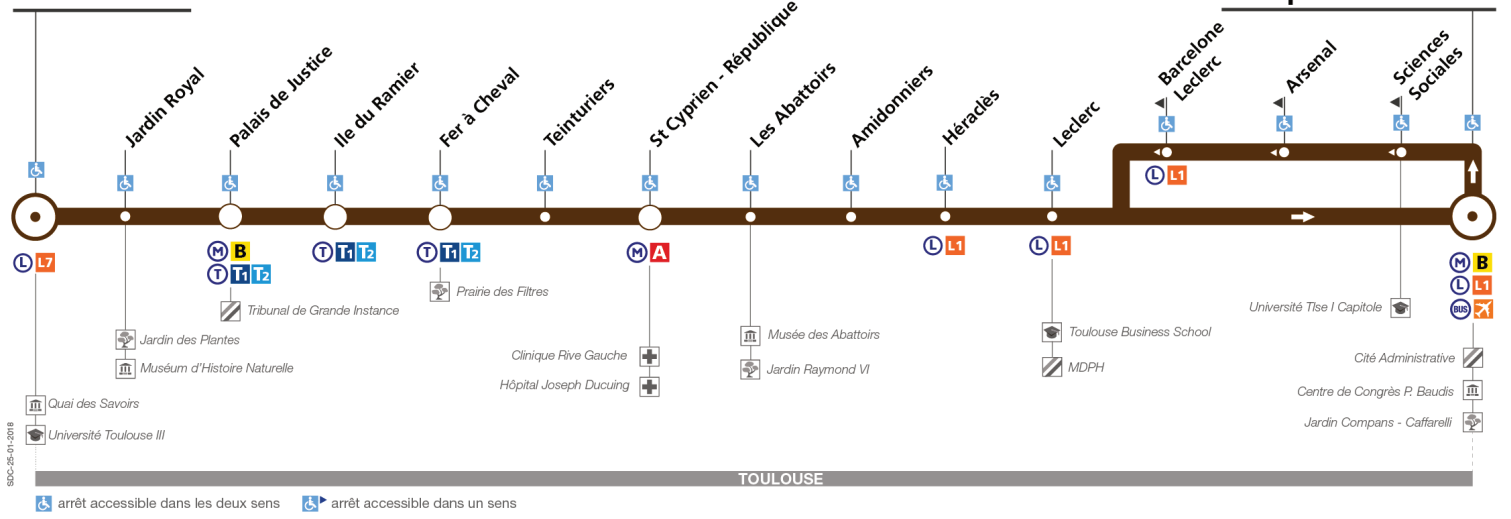

31

Direction Grand Rond

du 25 juin 2018
au 2 septembre 2018

Grand Rond

Compans-Caffarelli

Lundi à vendredi du 25 juin au 6 juillet

Compans-Caffarelli	06:00	06:37	06:57	07:14	07:31	07:48	08:05	08:22	08:40	09:00	09:20	09:40	10:00	10:20	10:40	11:00	11:20	11:40	12:00	12:20	12:40	13:00	13:20	13:40
Amidonniers	06:05	06:42	07:02	07:19	07:36	07:54	08:11	08:28	08:46	09:06	09:26	09:46	10:06	10:26	10:46	11:06	11:26	11:46	12:06	12:26	12:46	13:06	13:26	13:46
St Cyprien - République	06:07	06:44	07:05	07:22	07:39	07:57	08:15	08:32	08:50	09:10	09:30	09:50	10:10	10:30	10:50	11:10	11:30	11:50	12:10	12:30	12:50	13:10	13:30	13:50
Palais de Justice	06:11	06:49	07:11	07:28	07:45	08:04	08:23	08:40	08:58	09:18	09:38	09:58	10:19	10:39	10:59	11:19	11:39	11:59	12:19	12:39	12:57	13:17	13:37	13:57
Grand Rond	06:14	06:52	07:15	07:32	07:49	08:08	08:27	08:44	09:02	09:22	09:42	10:02	10:23	10:43	11:03	11:23	11:43	12:03	12:23	12:43	13:01	13:21	13:41	14:01
Compans-Caffarelli	14:00	14:20	14:40	15:00	15:20	15:40	16:00	16:18	16:35	16:52	17:09	17:26	17:44	18:02	18:20	18:38	18:56	19:24	19:52	20:22	20:52			
Amidonniers	14:06	14:26	14:46	15:06	15:26	15:46	16:07	16:25	16:42	16:59	17:16	17:33	17:51	18:09	18:27	18:45	19:02	19:30	19:58	20:27	20:57			
St Cyprien - République	14:10	14:30	14:50	15:10	15:30	15:50	16:11	16:29	16:46	17:03	17:21	17:38	17:55	18:13	18:31	18:49	19:06	19:34	20:02	20:30	21:00			
Palais de Justice	14:19	14:39	15:00	15:20	15:40	16:00	16:21	16:39	16:56	17:13	17:31	17:48	18:06	18:23	18:41	18:59	19:15	19:43	20:11	20:36	21:06			
Grand Rond	14:23	14:43	15:04	15:24	15:44	16:04	16:25	16:43	17:00	17:18	17:36	17:53	18:10	18:27	18:45	19:03	19:19	19:47	20:14	20:39	21:09			

Samedis 30 juin et 7 juillet

Compans-Caffarelli	06:00	06:28	06:55	07:15	07:35	07:55	08:15	08:35	08:55	09:15	09:35	09:55	10:15	10:35	10:55	11:15	11:35	11:55	12:15	12:35	12:55	13:20	13:45	14:10
Amidonniers	06:05	06:33	07:00	07:20	07:40	08:00	08:20	08:40	09:00	09:21	09:41	10:01	10:21	10:41	11:01	11:21	11:41	12:01	12:21	12:41	13:01	13:26	13:51	14:16
St Cyprien - République	06:07	06:35	07:03	07:23	07:43	08:03	08:23	08:43	09:03	09:24	09:44	10:04	10:24	10:44	11:04	11:24	11:44	12:04	12:24	12:44	13:04	13:29	13:54	14:19
Palais de Justice	06:11	06:39	07:07	07:27	07:47	08:07	08:28	08:48	09:08	09:29	09:50	10:10	10:30	10:51	11:11	11:31	11:51	12:10	12:30	12:50	13:10	13:35	14:00	14:25
Grand Rond	06:15	06:43	07:11	07:31	07:51	08:11	08:32	08:52	09:12	09:33	09:54	10:14	10:34	10:56	11:16	11:36	11:56	12:15	12:35	12:55	13:15	13:40	14:05	14:30
Compans-Caffarelli	14:35	14:52	15:11	15:30	15:50	16:10	16:30	16:50	17:10	17:30	17:50	18:10	18:30	18:55	19:25	19:55	20:25							
Amidonniers	14:41	14:58	15:17	15:36	15:56	16:16	16:36	16:56	17:16	17:36	17:56	18:16	18:36	19:01	19:31	20:01	20:31							
St Cyprien - République	14:44	15:01	15:20	15:39	15:59	16:19	16:39	16:59	17:19	17:39	17:59	18:19	18:39	19:04	19:34	20:04	20:33							
Palais de Justice	14:51	15:08	15:27	15:48	16:08	16:27	16:46	17:06	17:26	17:46	18:06	18:26	18:46	19:11	19:41	20:11	20:38							
Grand Rond	14:56	15:13	15:32	15:53	16:13	16:32	16:51	17:11	17:31	17:51	18:11	18:31	18:51	19:16	19:46	20:16	20:43