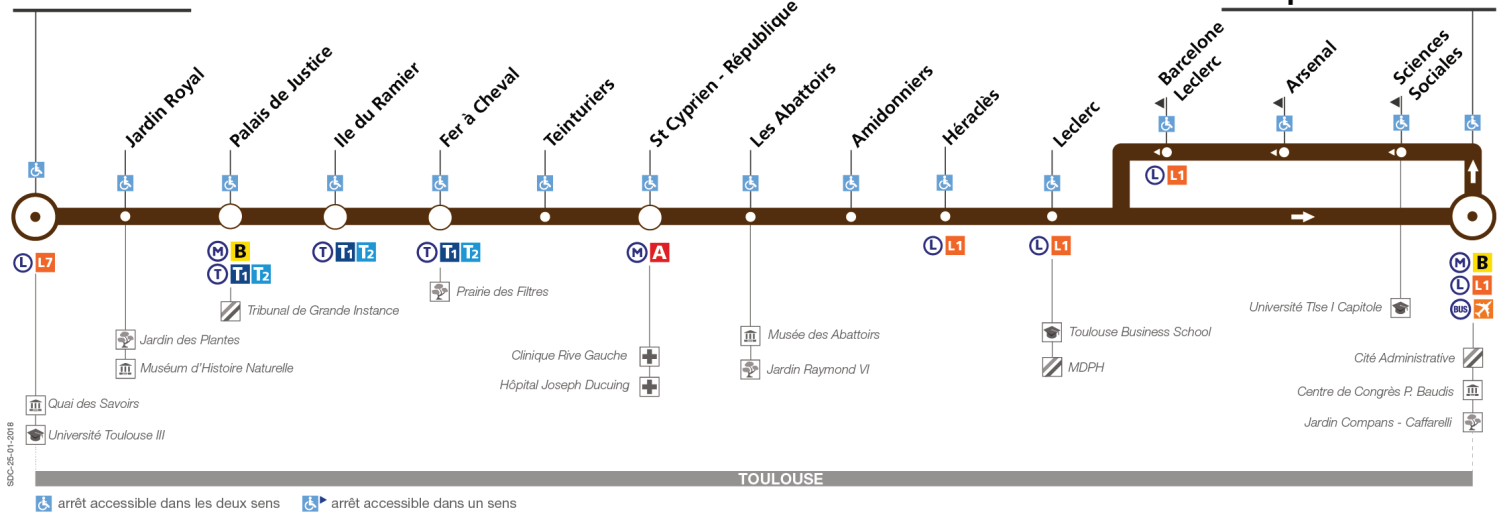

31

Direction Grand Rond

du 19 février 2018
au 24 juin 2018

Grand Rond

Compans-Caffarelli

Lundi à vendredi

Compans-Caffarelli	06:00	06:37	06:57	07:14	07:31	07:48	08:05	08:22	08:40	09:00	09:20	09:40	10:00	10:20	10:40	11:00	11:20	11:40	12:00	12:20	12:40	13:00	13:20	13:40
Amidonniers	06:05	06:42	07:02	07:19	07:38	07:55	08:12	08:29	08:47	09:07	09:27	09:47	10:07	10:27	10:47	11:07	11:27	11:47	12:07	12:27	12:47	13:07	13:27	13:47
St Cyprien - République	06:07	06:44	07:06	07:23	07:42	07:59	08:17	08:34	08:52	09:11	09:31	09:51	10:11	10:31	10:51	11:11	11:31	11:51	12:11	12:31	12:51	13:11	13:31	13:51
Palais de Justice	06:12	06:49	07:13	07:30	07:50	08:09	08:28	08:45	09:02	09:19	09:39	09:59	10:19	10:39	10:59	11:19	11:39	12:00	12:20	12:38	12:58	13:18	13:38	14:01
Grand Rond	06:16	06:53	07:17	07:34	07:54	08:13	08:32	08:49	09:06	09:23	09:43	10:03	10:23	10:43	11:03	11:23	11:43	12:04	12:24	12:42	13:02	13:22	13:42	14:05
Compans-Caffarelli	14:00	14:20	14:40	15:00	15:20	15:40	16:00	16:18	16:35	16:52	17:09	17:26	17:44	18:02	18:20	18:38	18:56	19:24	19:52	20:22	20:52			
Amidonniers	14:07	14:27	14:47	15:07	15:27	15:47	16:07	16:25	16:42	16:59	17:17	17:34	17:51	18:09	18:27	18:45	19:03	19:31	19:59	20:28	20:58			
St Cyprien - République	14:11	14:31	14:51	15:11	15:31	15:51	16:11	16:29	16:46	17:03	17:21	17:38	17:55	18:13	18:31	18:49	19:07	19:35	20:03	20:32	21:01			
Palais de Justice	14:21	14:41	15:01	15:21	15:41	16:01	16:21	16:39	16:56	17:15	17:34	17:51	18:08	18:26	18:43	19:01	19:17	19:44	20:10	20:37	21:06			
Grand Rond	14:25	14:45	15:05	15:25	15:45	16:06	16:26	16:44	17:01	17:20	17:39	17:56	18:12	18:30	18:47	19:05	19:21	19:48	20:14	20:40	21:09			

Samedi

Compans-Caffarelli	06:00	06:28	06:55	07:15	07:35	07:55	08:15	08:35	08:55	09:15	09:35	09:55	10:15	10:35	10:55	11:15	11:35	11:55	12:15	12:35	12:55	13:20	13:45	14:10
Amidonniers	06:05	06:33	07:00	07:20	07:40	08:00	08:20	08:40	09:00	09:21	09:41	10:01	10:21	10:41	11:01	11:21	11:41	12:01	12:21	12:41	13:01	13:26	13:51	14:16
St Cyprien - République	06:07	06:35	07:03	07:23	07:43	08:03	08:23	08:43	09:03	09:24	09:44	10:04	10:24	10:44	11:04	11:24	11:44	12:04	12:24	12:44	13:04	13:29	13:54	14:19
Palais de Justice	06:11	06:39	07:07	07:27	07:47	08:07	08:28	08:48	09:08	09:29	09:50	10:10	10:30	10:51	11:11	11:31	11:51	12:10	12:30	12:50	13:10	13:35	14:00	14:25
Grand Rond	06:15	06:43	07:11	07:31	07:51	08:11	08:32	08:52	09:12	09:33	09:54	10:14	10:34	10:56	11:16	11:36	11:56	12:15	12:35	12:55	13:15	13:40	14:05	14:30
Compans-Caffarelli	14:35	14:52	15:11	15:30	15:50	16:10	16:30	16:50	17:10	17:30	17:50	18:10	18:30	18:55	19:25	19:55	20:25							
Amidonniers	14:41	14:58	15:17	15:36	15:56	16:16	16:36	16:56	17:16	17:36	17:56	18:16	18:36	19:01	19:31	20:01	20:31							
St Cyprien - République	14:44	15:01	15:20	15:39	15:59	16:19	16:39	16:59	17:19	17:39	17:59	18:19	18:39	19:04	19:34	20:04	20:33							
Palais de Justice	14:51	15:08	15:27	15:48	16:08	16:27	16:46	17:06	17:26	17:46	18:06	18:26	18:46	19:11	19:41	20:11	20:38							
Grand Rond	14:56	15:13	15:32	15:53	16:13	16:32	16:51	17:11	17:31	17:51	18:11	18:31	18:51	19:16	19:46	20:16	20:43							

Lundi à vendredi en vacances scolaires