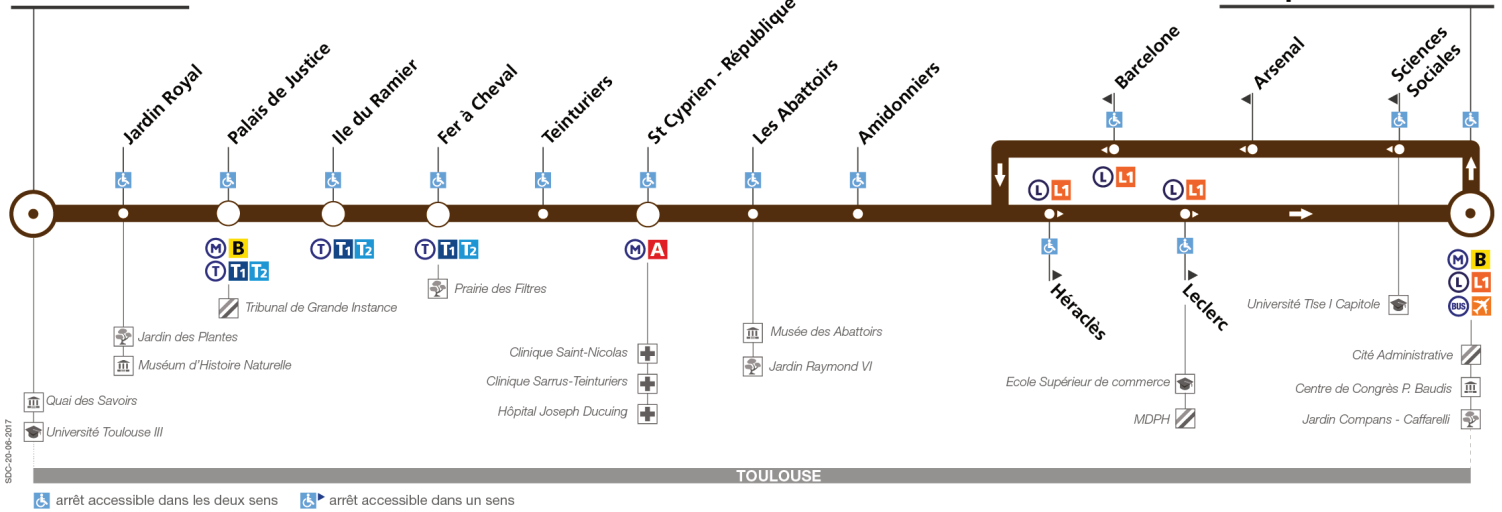

31

Direction Compans - Caffarelli

du 4 septembre 2017
au 24 juin 2018

Grand Rond

Compans-Caffarelli

Lundi à vendredi

Grand Rond	06:19	06:39	06:59	07:16	07:33	07:50	08:07	08:24	08:41	08:59	09:19	09:39	09:59	10:19	10:39	10:59	11:19	11:39	11:59	12:19	12:39	12:59	13:19	13:39
Palais de Justice	06:21	06:41	07:01	07:18	07:35	07:54	08:11	08:28	08:45	09:02	09:21	09:41	10:01	10:21	10:41	11:01	11:21	11:41	12:01	12:21	12:41	13:01	13:21	13:42
St Cyprien - République	06:25	06:45	07:07	07:24	07:41	08:02	08:19	08:36	08:53	09:09	09:28	09:47	10:07	10:27	10:47	11:07	11:27	11:47	12:07	12:27	12:47	13:07	13:27	13:48
Amidonniers	06:27	06:47	07:09	07:27	07:44	08:05	08:23	08:40	08:57	09:12	09:31	09:50	10:10	10:30	10:50	11:10	11:30	11:50	12:10	12:30	12:50	13:10	13:30	13:51
Compans-Caffarelli	06:29	06:49	07:12	07:30	07:48	08:09	08:27	08:44	09:01	09:16	09:34	09:53	10:13	10:33	10:53	11:13	11:33	11:53	12:13	12:33	12:53	13:13	13:33	13:54
Grand Rond	13:59	14:19	14:39	14:59	15:18	15:35	15:52	16:09	16:26	16:43	17:00	17:17	17:34	17:52	18:10	18:28	18:46	19:04	19:30	20:00	20:30	21:00		
Palais de Justice	14:02	14:22	14:42	15:02	15:21	15:38	15:55	16:13	16:30	16:47	17:04	17:21	17:38	17:55	18:13	18:31	18:49	19:07	19:33	20:02	20:32	21:02		
St Cyprien - République	14:08	14:28	14:48	15:08	15:27	15:44	16:01	16:19	16:36	16:54	17:11	17:29	17:46	18:03	18:21	18:38	18:56	19:13	19:39	20:08	20:37	21:06		
Amidonniers	14:11	14:31	14:51	15:11	15:30	15:47	16:04	16:22	16:39	16:58	17:15	17:33	17:50	18:07	18:25	18:41	18:59	19:16	19:41	20:10	20:39	21:08		
Compans-Caffarelli	14:14	14:34	14:54	15:14	15:33	15:50	16:07	16:25	16:42	17:01	17:18	17:36	17:53	18:10	18:28	18:44	19:02	19:19	19:44	20:13	20:42	21:11		