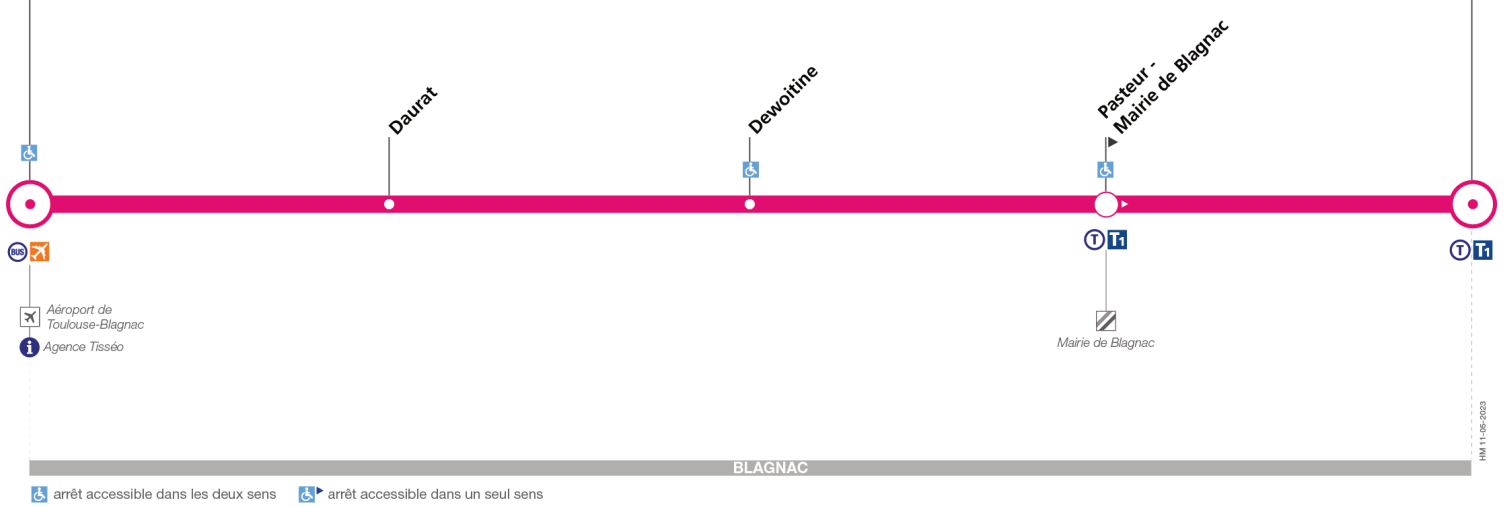

31

Direction Aéroport

du 2 septembre 2024
au 31 août 2025

Aéroport

Guyenne - Berry

Lundi à vendredi

Guyenne-Berry	05:41	05:51	06:01	06:11	06:21	06:31	06:41	06:51	Entre 7 h et 19 h, un passage toutes les 10 minutes max	19:03	19:09	19:16	19:24	19:36	19:48	20:00	20:09	20:20	20:32	20:44	20:56	
Dewoitine	05:45	05:55	06:05	06:15	06:25	06:35	06:45	06:55		18:08	18:14	18:21	18:29	18:41	18:53	20:04	20:13	20:24	20:36	20:48	21:00	
Daurat	05:48	05:58	06:08	06:18	06:28	06:38	06:48	06:58		19:12	19:18	19:25	19:33	19:45	19:57	20:07	20:16	20:27	20:39	20:51	21:03	
Aéroport	05:51	06:01	06:11	06:21	06:31	06:41	06:51	07:02		19:16	19:22	19:29	19:37	19:49	20:01	20:10	20:19	20:30	20:42	20:54	21:06	
Guyenne-Berry	21:08	21:21	21:36	21:51	22:06	22:21	22:36	22:51	23:06	23:21	23:36	23:51	00:11									
Dewoitine	21:12	21:25	21:40	21:55	22:10	22:25	22:40	22:55	23:10	23:25	23:40	23:55	00:15									
Daurat	21:15	21:28	21:43	21:58	22:13	22:28	22:43	22:58	23:13	23:28	23:43	23:58	00:18									
Aéroport	21:18	21:31	21:46	22:01	22:16	22:31	22:46	23:01	23:16	23:31	23:46	00:01	00:21									