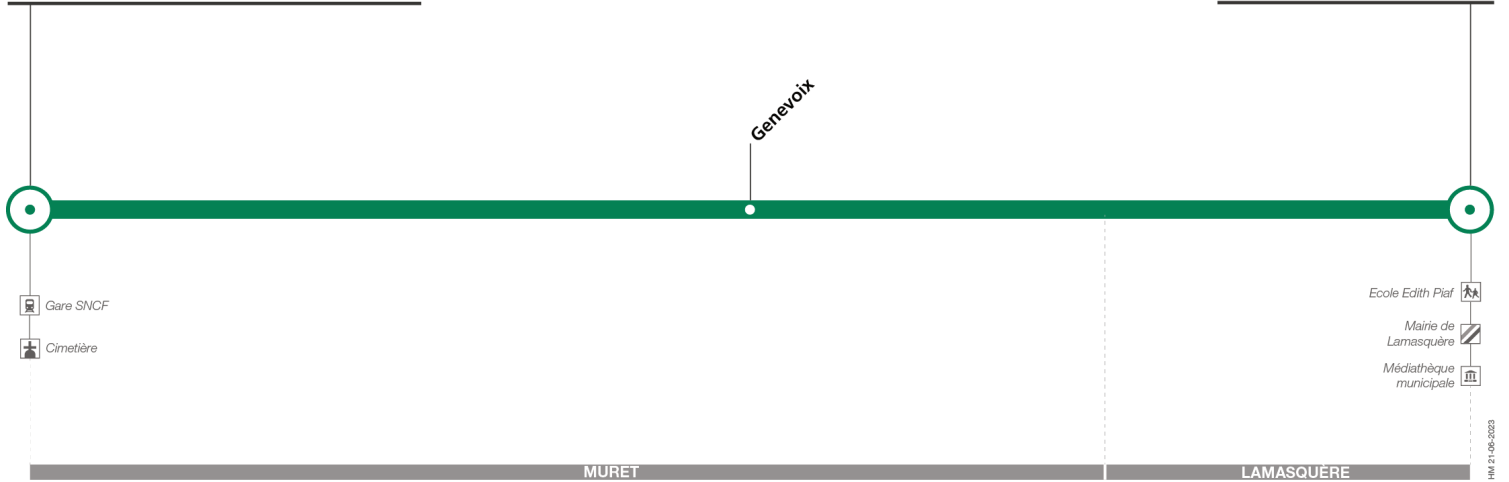

Horaires théoriques dépendant des conditions de circulation.
 Pour connaître les horaires en temps réel, vous pouvez consulter notre site www.tisseo.fr ou notre application mobile.

318

Direction Muret Gare SNCF

Bus accessibles

Bus climatisés

du 12 février 2024
au 1 septembre 2024

Muret Gare SNCF - Cimetière

Lamasquère Mairie

Lundi à vendredi

Lamasquère Mairie	06:47	07:30	08:07	08:47	09:37	12:45	13:35	17:38	18:18	18:50
Genevoix	06:59	07:42	08:19	08:59	09:49	12:57	13:47	17:49	18:29	19:01
Muret Gare SNCF - Cimetière	07:02	07:45	08:22	09:02	09:52	13:00	13:50	17:52	18:32	19:04

Lundi à vendredi en vacances scolaires

Lamasquère Mairie	06:47	07:30	08:07	08:47	09:37	12:45	13:35	17:38	18:18	18:50
Genevoix	06:59	07:42	08:19	08:59	09:49	12:57	13:47	17:49	18:29	19:01
Muret Gare SNCF - Cimetière	07:02	07:45	08:22	09:02	09:52	13:00	13:50	17:52	18:32	19:04

Lundi à vendredi du 8 juillet au 30 août

Lamasquère Mairie	06:47	07:30	08:07	08:47	09:37	12:45	13:35	17:38	18:18	18:50
Genevoix	06:59	07:42	08:19	08:59	09:49	12:57	13:47	17:49	18:29	19:01
Muret Gare SNCF - Cimetière	07:02	07:45	08:22	09:02	09:52	13:00	13:50	17:52	18:32	19:04