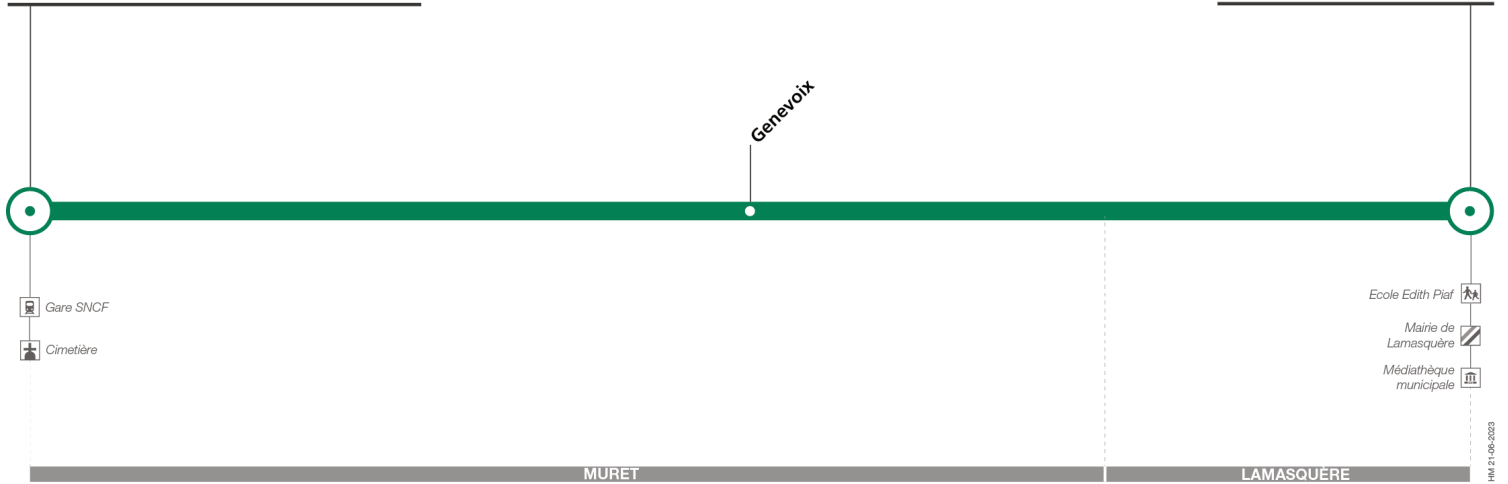

318

Direction Lamasquère Mairie

du 12 février 2024
au 1 septembre 2024

Muret Gare SNCF - Cimetière

Lamasquère Mairie

Lundi à vendredi

Muret Gare SNCF - Cimetière	07:05	07:50	08:30	09:10	12:10	13:05	17:10	18:00	18:35	19:35
Genevoix	07:08	07:53	08:33	09:13	12:14	13:09	17:14	18:04	18:39	19:39
Lamasquère Mairie	07:19	08:04	08:44	09:24	12:25	13:20	17:25	18:15	18:50	19:50

Lundi à vendredi en vacances scolaires

Muret Gare SNCF - Cimetière	07:05	07:50	08:30	09:10	12:10	13:05	17:10	18:00	18:35	19:35
Genevoix	07:08	07:53	08:33	09:13	12:14	13:09	17:14	18:04	18:39	19:39
Lamasquère Mairie	07:19	08:04	08:44	09:24	12:25	13:20	17:25	18:15	18:50	19:50

Lundi à vendredi du 8 juillet au 30 août

Muret Gare SNCF - Cimetière	07:05	07:50	08:30	09:10	12:10	13:05	17:10	18:00	18:35	19:35
Genevoix	07:08	07:53	08:33	09:13	12:14	13:09	17:14	18:04	18:39	19:39
Lamasquère Mairie	07:19	08:04	08:44	09:24	12:25	13:20	17:25	18:15	18:50	19:50

Horaires théoriques dépendant des conditions de circulation.
 Pour connaître les horaires en temps réel, vous pouvez consulter notre site www.tisseo.fr ou notre application mobile.

318

Direction Muret Gare SNCF