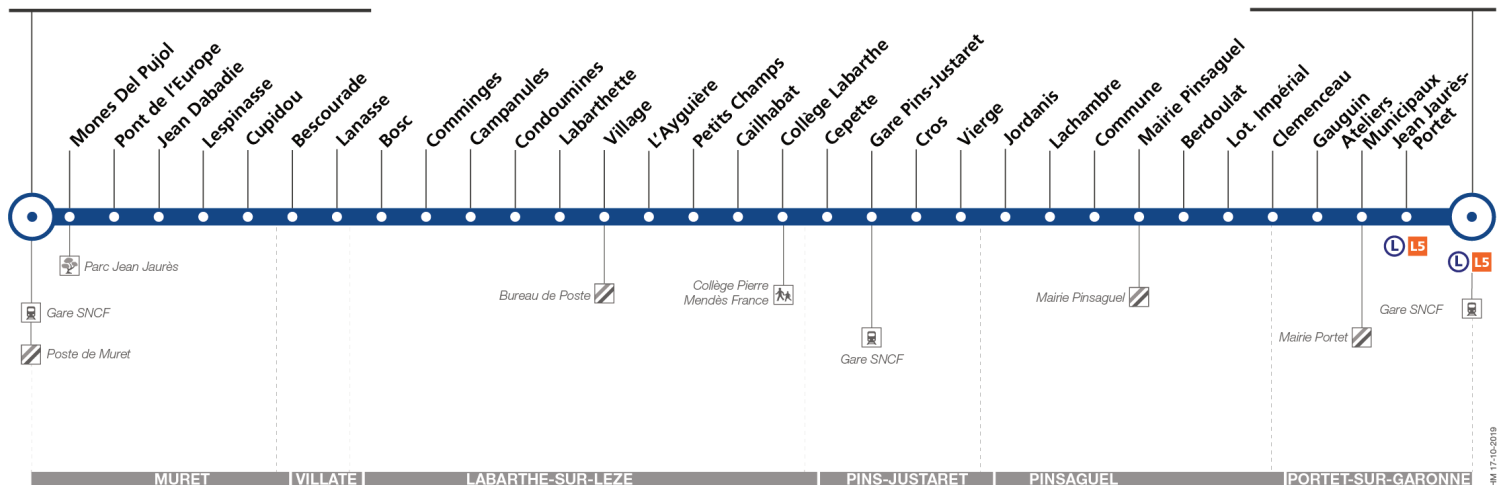

316

Direction Portet Gare SNCF (par Labarthe)

du 30 août 2021
au 28 août 2022

Muret Gare SNCF - Parvis

Portet Gare SNCF

Lundi à vendredi

Muret Gare SNCF - Parvis	06:20	06:50	07:25	08:00	12:13	14:45	17:20	17:55	18:30	19:20	19:52
Cupidou	06:27	06:57	07:32	08:07	12:20	14:52	17:29	18:04	18:39	19:27	19:59
Campanules	06:34	07:04	07:39	08:14	12:26	14:58	17:36	18:11	18:46	19:33	20:05
Village	06:38	07:08	07:43	08:18	12:30	15:02	17:40	18:15	18:50	19:37	20:09
Collège Labarthe	06:42	07:12	07:47	08:22	12:34	15:06	17:45	18:20	18:55	19:41	20:13
Gare Pins Justaret	06:45	07:15	07:50	08:25	12:37	15:09	17:48	18:23	18:58	19:44	20:16
Jordans	06:51	07:21	07:56	08:31	12:42	15:14	17:55	18:30	19:05	19:49	20:21
Mairie Pinsaguel	06:55	07:25	08:00	08:35	12:46	15:18	17:59	18:34	19:09	19:53	20:25
Ateliers Municipaux	07:02	07:32	08:07	08:42	12:52	15:24	18:05	18:40	19:15	19:59	20:31
Portet Gare SNCF	07:07	07:37	08:12	08:47	12:57	15:29	18:10	18:45	19:20	20:04	20:36

Lundi à vendredi en vacances scolaires

Muret Gare SNCF - Parvis	06:20	06:50	07:25	08:00	12:13	14:45	17:20	17:55	18:30	19:20	19:52
Cupidou	06:27	06:57	07:32	08:07	12:20	14:52	17:27	18:02	18:37	19:27	19:59
Campanules	06:33	07:04	07:39	08:14	12:26	14:58	17:34	18:09	18:44	19:33	20:05
Village	06:37	07:08	07:43	08:18	12:30	15:02	17:38	18:13	18:48	19:37	20:09
Collège Labarthe	06:41	07:12	07:47	08:22	12:34	15:06	17:42	18:17	18:52	19:41	20:13
Gare Pins Justaret	06:44	07:15	07:50	08:25	12:37	15:09	17:45	18:20	18:55	19:44	20:16
Jordans	06:49	07:21	07:56	08:31	12:42	15:14	17:51	18:26	19:01	19:49	20:21
Mairie Pinsaguel	06:53	07:25	08:00	08:35	12:46	15:18	17:55	18:30	19:05	19:53	20:25
Ateliers Municipaux	06:59	07:32	08:07	08:42	12:52	15:24	18:02	18:37	19:12	19:59	20:31
Portet Gare SNCF	07:04	07:37	08:12	08:47	12:57	15:29	18:07	18:42	19:17	20:04	20:36

Lundi à vendredi du 4 juillet au 28 août

Muret Gare SNCF - Parvis	06:20	06:50	07:25	08:00	12:13	14:45	17:20	17:55	18:30	19:20	19:52
Cupidou	06:27	06:57	07:32	08:07	12:20	14:52	17:27	18:02	18:37	19:27	19:59
Campanules	06:33	07:04	07:39	08:14	12:26	14:58	17:34	18:09	18:44	19:33	20:05
Village	06:37	07:08	07:43	08:18	12:30	15:02	17:38	18:13	18:48	19:37	20:09
Collège Labarthe	06:41	07:12	07:47	08:22	12:34	15:06	17:42	18:17	18:52	19:41	20:13
Gare Pins Justaret	06:44	07:15	07:50	08:25	12:37	15:09	17:45	18:20	18:55	19:44	20:16
Jordans	06:49	07:21	07:56	08:31	12:42	15:14	17:51	18:26	19:01	19:49	20:21
Mairie Pinsaguel	06:53	07:25	08:00	08:35	12:46	15:18	17:55	18:30	19:05	19:53	20:25
Ateliers Municipaux	06:59	07:32	08:07	08:42	12:52	15:24	18:02	18:37	19:12	19:59	20:31
Portet Gare SNCF	07:04	07:37	08:12	08:47	12:57	15:29	18:07	18:42	19:17	20:04	20:36

Horaires théoriques dépendant des conditions de circulation.
Pour connaître les horaires en temps réel, vous pouvez consulter notre site www.tisseo.fr ou notre application mobile.

Attention, certains départs de cette ligne peuvent être réalisés avec des minibus