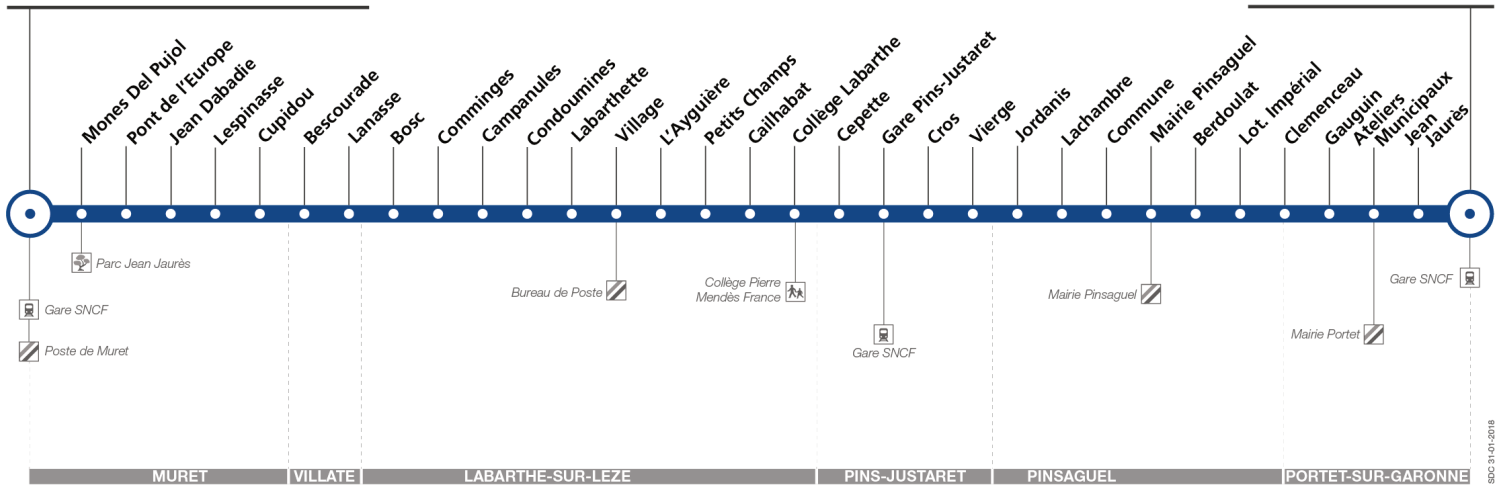

## Direction Portet Gare SNCF (par Labarthe)

du 3 septembre 2018  
au 1 septembre 2019

### Muret Gare SNCF - Parvis

### Portet Gare SNCF