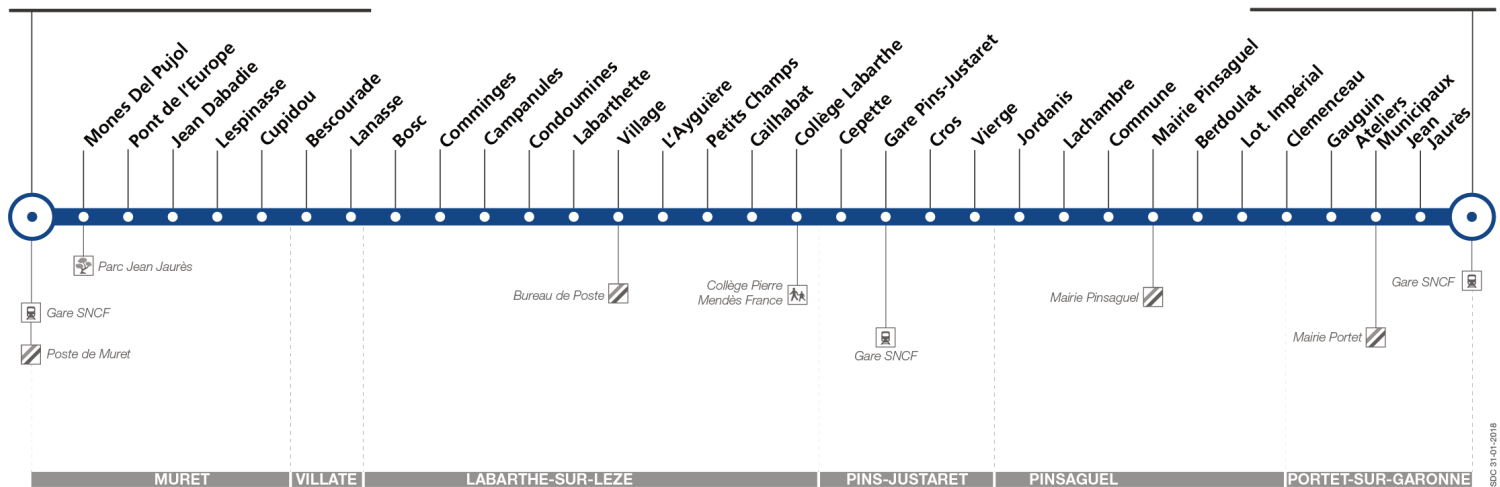

316

Direction Muret Gare SNCF

du 3 septembre 2018
au 1 septembre 2019

Muret Gare SNCF - Parvis

Portet Gare SNCF

Lundi à vendredi

	06:25	07:09	07:45	08:20	09:00	11:20	14:00	16:25	17:25	18:25	18:50	19:25	20:05
Portet Gare SNCF	06:25	07:09	07:45	08:20	09:00	11:20	14:00	16:25	17:25	18:25	18:50	19:25	20:05
Ateliers Municipaux	06:29	07:14	07:50	08:25	09:05	11:24	14:04	16:30	17:30	18:30	18:55	19:29	20:09
Mairie Pinsaguel	06:35	07:20	07:56	08:31	09:11	11:30	14:10	16:36	17:37	18:37	19:02	19:35	20:15
Jordanis	06:39	07:25	08:01	08:36	09:16	11:34	14:14	16:41	17:43	18:43	19:08	19:39	20:19
Gare Pins Justaret	06:44	07:32	08:08	08:43	09:23	11:39	14:19	16:48	17:49	18:49	19:14	19:44	20:24
Collège Labarthe	06:47	07:35	08:11	08:46	09:26	11:42	14:22	16:51	17:52	18:52	19:17	19:47	20:27
Village	06:52	07:40	08:16	08:51	09:31	11:47	14:27	16:56	17:58	18:58	19:23	19:52	20:32
Campanules	06:55	07:43	08:19	08:54	09:34	11:50	14:30	16:59	18:02	19:02	19:27	19:55	20:35
Cupidou	07:01	07:50	08:26	09:01	09:41	11:56	14:36	17:06	18:08	19:08	19:33	20:01	20:41
Muret Gare SNCF - Parvis	07:08	07:59	08:35	09:10	09:50	12:03	14:43	17:15	18:17	19:17	19:42	20:08	20:48

Lundi à vendredi en vacances scolaires

	06:25	07:09	07:45	08:20	09:00	11:20	14:00	16:25	17:25	18:25	18:50	19:25	20:05
Portet Gare SNCF	06:25	07:09	07:45	08:20	09:00	11:20	14:00	16:25	17:25	18:25	18:50	19:25	20:05
Ateliers Municipaux	06:29	07:14	07:50	08:25	09:05	11:24	14:04	16:30	17:30	18:30	18:54	19:29	20:09
Mairie Pinsaguel	06:35	07:20	07:56	08:31	09:11	11:30	14:10	16:36	17:36	18:36	19:00	19:35	20:15
Jordanis	06:39	07:25	08:01	08:36	09:16	11:34	14:14	16:41	17:41	18:41	19:04	19:39	20:19
Gare Pins Justaret	06:44	07:32	08:08	08:43	09:23	11:39	14:19	16:48	17:48	18:48	19:09	19:44	20:24
Collège Labarthe	06:47	07:35	08:11	08:46	09:26	11:42	14:22	16:51	17:51	18:51	19:12	19:47	20:27
Village	06:52	07:40	08:16	08:51	09:31	11:47	14:27	16:56	17:56	18:56	19:17	19:52	20:32
Campanules	06:55	07:43	08:19	08:54	09:34	11:50	14:30	16:59	17:59	18:59	19:20	19:55	20:35
Cupidou	07:01	07:50	08:26	09:01	09:41	11:56	14:36	17:06	18:06	19:06	19:26	20:01	20:41
Muret Gare SNCF - Parvis	07:08	07:59	08:35	09:10	09:50	12:03	14:43	17:15	18:15	19:15	19:33	20:08	20:48

Lundi à vendredi du 8 juillet au 1er septembre