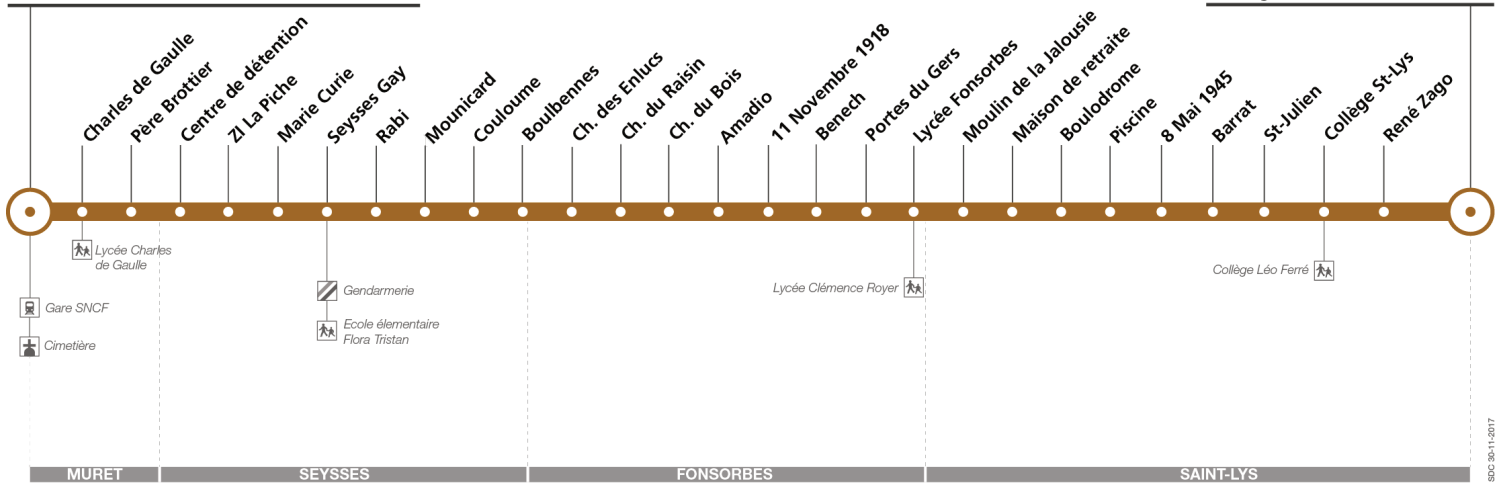

Lundi à vendredi du 8 juillet au 1er septembre

Muret Gare SNCF - Cimetière	06:15	06:35	07:20	08:25	12:35	14:15	16:15	17:05	17:25	18:25	18:50	19:15
Seysses Gay	06:23	06:43	07:29	08:34	12:44	14:24	16:24	17:14	17:34	18:34	18:58	19:23
Boulbennes	06:26	06:46	07:33	08:38	12:48	14:28	16:28	17:18	17:38	18:38	19:01	19:26
Chemin Du Bois	06:33	06:53	07:40	08:45	12:55	14:35	16:35	17:25	17:45	18:45	19:08	19:33
11 Novembre 1918	06:40	07:00	07:47	08:52	13:02	14:42	16:42	17:32	17:52	18:52	19:15	19:40
Portes du Gers	06:44	07:04	07:51	08:56	13:06	14:46	16:46	17:36	17:56	18:56	19:19	19:44
Piscine	06:53	07:13	08:00	09:05	13:15	14:55	16:55	17:45	18:05	19:05	19:28	19:53
Collège St Lys	06:58	07:18	08:05	09:10	13:20	15:00	17:00	17:50	18:10	19:10	19:33	19:58
St Lys ZA Du Boutet	07:01	07:21	08:08	09:13	13:23	15:03	17:03	17:53	18:13	19:13	19:36	20:01

Info Accessibilité : afin de faciliter vos déplacements, des travaux sont actuellement réalisés aux arrêts

315

Direction Muret Gare SNCF

du 3 septembre 2018
au 1 septembre 2019

Muret Gare SNCF - Cimetière

St-Lys ZA du Boutet

Lundi à vendredi

St Lys ZA Du Boutet	05:50	06:32	07:10	07:30	08:20	11:50	13:25	16:10	17:20	17:58	18:20	19:20
Collège St Lys	05:53	06:35	07:13	07:33	08:23	11:53	13:28	16:13	17:23	18:01	18:23	19:23
Piscine	05:58	06:40	07:20	07:40	08:30	11:58	13:33	16:20	17:30	18:08	18:30	19:28
Portes du Gers	06:06	06:49	07:29	07:49	08:39	12:06	13:42	16:29	17:39	18:17	18:39	19:37
11 Novembre 1918	06:09	06:52	07:33	07:53	08:43	12:09	13:45	16:33	17:43	18:21	18:43	19:40
Chemin Du Bois	06:14	06:58	07:40	08:00	08:50	12:14	13:51	16:40	17:50	18:28	18:50	19:46
Boulbennes	06:21	07:05	07:47	08:08	08:58	12:21	13:58	16:48	17:58	18:35	18:57	19:53
Seysses Gay	06:25	07:09	07:51	08:12	09:02	12:25	14:02	16:52	18:02	18:39	19:01	19:57
Muret Gare SNCF - Cimetière	06:34	07:19	08:01	08:22	09:12	12:34	14:12	17:02	18:12	18:49	19:11	20:07