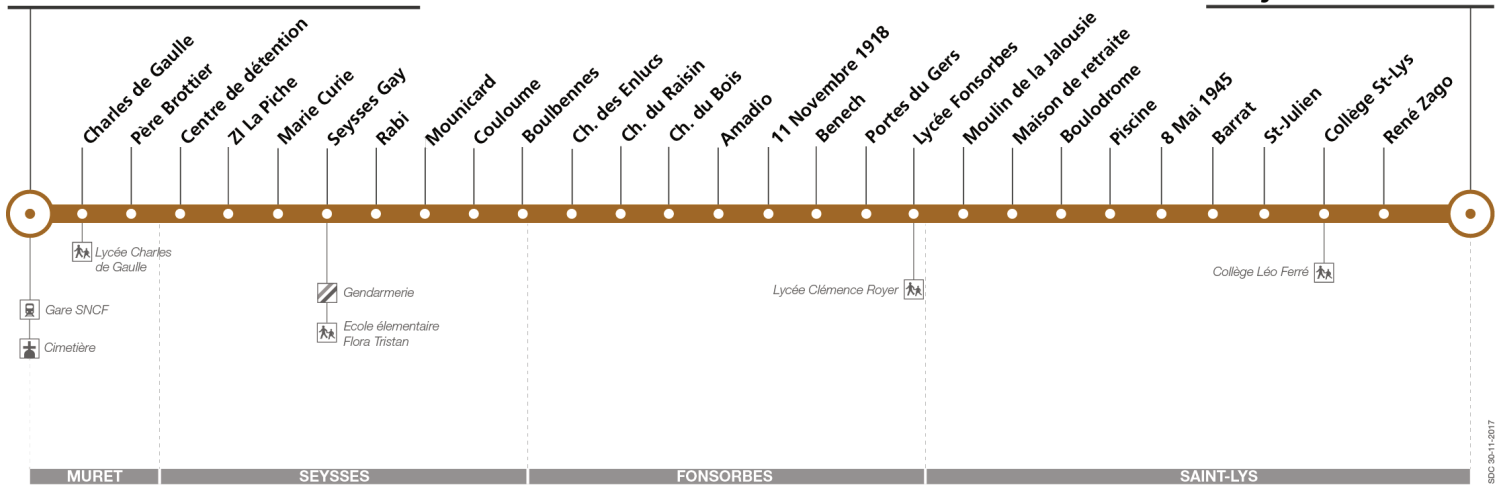

315

Direction St-Lys ZA du Boutet

du 3 septembre 2018
au 1 septembre 2019

Muret Gare SNCF - Cimetière

St-Lys ZA du Boutet

Lundi à vendredi

Muret Gare SNCF - Cimetière	06:15	06:35	07:20	08:25	12:35	14:15	16:15	17:05	17:25	18:25	18:50	19:15
Seysses Gay	06:24	06:44	07:30	08:35	12:44	14:24	16:25	17:15	17:35	18:35	19:00	19:24
Boulbennes	06:28	06:48	07:35	08:40	12:48	14:28	16:30	17:20	17:40	18:40	19:05	19:28
Chemin Du Bois	06:35	06:55	07:42	08:48	12:55	14:35	16:38	17:28	17:48	18:47	19:12	19:35
11 Novembre 1918	06:42	07:02	07:49	08:55	13:02	14:42	16:45	17:35	17:55	18:54	19:19	19:42
Portes du Gers	06:46	07:06	07:53	08:59	13:06	14:46	16:49	17:39	17:59	18:58	19:23	19:46
Piscine	06:55	07:15	08:02	09:08	13:15	14:55	16:58	17:48	18:08	19:07	19:32	19:55
Collège St Lys	07:00	07:20	08:08	09:15	13:20	15:00	17:05	17:55	18:15	19:13	19:38	20:00
St Lys ZA Du Boutet	07:03	07:23	08:11	09:18	13:23	15:03	17:08	17:58	18:18	19:16	19:41	20:03

Lundi à vendredi en vacances scolaires

Muret Gare SNCF - Cimetière	06:15	06:35	07:20	08:25	12:35	14:15	16:15	17:05	17:25	18:25	18:50	19:15
Seysses Gay	06:23	06:43	07:29	08:34	12:44	14:24	16:24	17:14	17:34	18:34	18:58	19:23
Boulbennes	06:26	06:46	07:33	08:38	12:48	14:28	16:28	17:18	17:38	18:38	19:01	19:26
Chemin Du Bois	06:33	06:53	07:40	08:45	12:55	14:35	16:35	17:25	17:45	18:45	19:08	19:33
11 Novembre 1918	06:40	07:00	07:47	08:52	13:02	14:42	16:42	17:32	17:52	18:52	19:15	19:40
Portes du Gers	06:44	07:04	07:51	08:56	13:06	14:46	16:46	17:36	17:56	18:56	19:19	19:44
Piscine	06:53	07:13	08:00	09:05	13:15	14:55	16:55	17:45	18:05	19:05	19:28	19:53
Collège St Lys	06:58	07:18	08:05	09:10	13:20	15:00	17:00	17:50	18:10	19:10	19:33	19:58
St Lys ZA Du Boutet	07:01	07:21	08:08	09:13	13:23	15:03	17:03	17:53	18:13	19:13	19:36	20:01