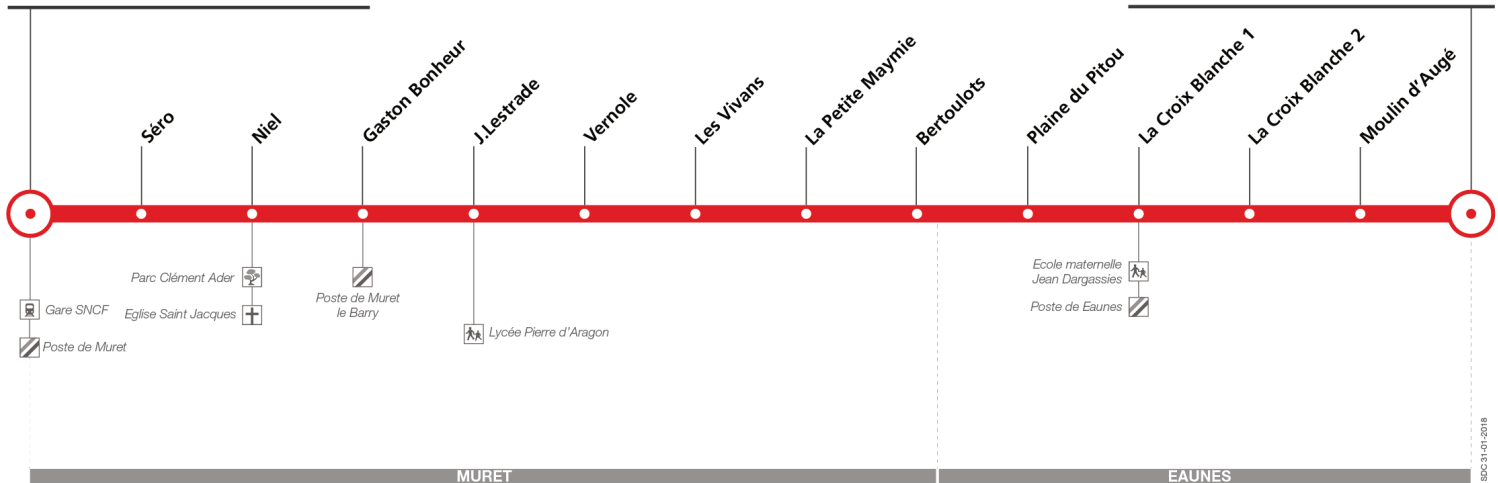

## Direction Eaunes ZAC du Mandarin

du 5 novembre 2018  
au 1 septembre 2019

### Muret Gare SNCF - Parvis

### Eaunes ZAC Du Mandarin

### Lundi à vendredi

Destination	06:00	06:35	07:00	07:49	12:20	13:05	16:29	17:10	17:56	18:40	19:05	19:35
Muret Gare SNCF - Parvis	06:00	06:35	07:00	07:49	12:20	13:05	16:29	17:10	17:56	18:40	19:05	19:35
Séro	06:02	06:37	07:02	07:51	12:22	13:07	16:31	17:12	17:58	18:42	19:07	19:37
Niel	06:03	06:38	07:03	07:52	12:23	13:08	16:32	17:13	17:59	18:43	19:08	19:38
Gaston Bonheur	06:05	06:40	07:05	07:54	12:25	13:10	16:34	17:15	18:01	18:45	19:10	19:40
J. Lestrade	06:06	06:41	07:06	07:55	12:26	13:11	16:35	17:16	18:02	18:46	19:11	19:41
Vernole	06:08	06:43	07:08	07:57	12:28	13:13	16:37	17:18	18:04	18:48	19:13	19:43
Les Vivans	06:10	06:45	07:10	07:59	12:30	13:15	16:39	17:20	18:06	18:50	19:15	19:45
La Petite Maymie	06:11	06:46	07:11	08:00	12:31	13:16	16:40	17:21	18:07	18:51	19:16	19:46
Bertoulots	06:12	06:47	07:12	08:01	12:32	13:17	16:41	17:22	18:08	18:52	19:17	19:47
Plaine Du Pitou	06:14	06:49	07:14	08:03	12:34	13:19	16:43	17:24	18:10	18:54	19:19	19:49
La Croix Blanche 1	06:15	06:50	07:15	08:04	12:35	13:20	16:44	17:25	18:11	18:55	19:20	19:50
La Croix Blanche 2	06:16	06:51	07:16	08:05	12:36	13:21	16:45	17:26	18:12	18:56	19:21	19:51
Moulin D'Augé	06:18	06:53	07:18	08:07	12:38	13:23	16:47	17:28	18:14	18:58	19:23	19:53
Eaunes Zac Du Mandarin	06:19	06:55	07:21	08:10	12:39	13:24	16:49	17:31	18:17	19:01	19:25	19:54