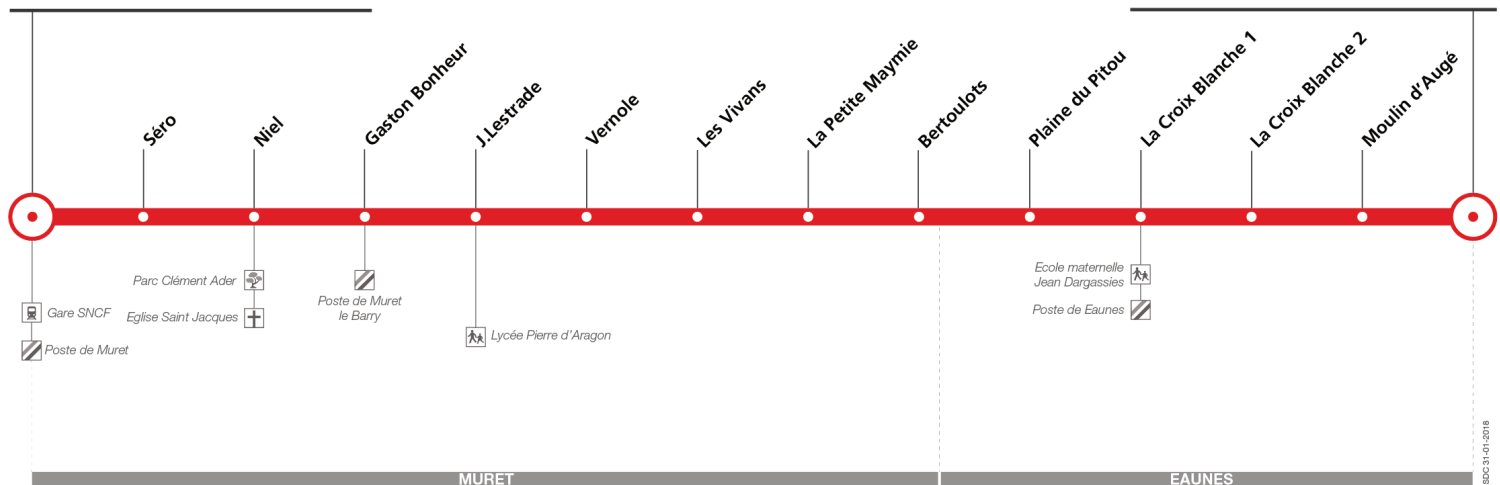

314

Direction Muret Gare SNCF

du 5 novembre 2018
au 1 septembre 2019

Muret Gare SNCF - Parvis

Eaunes ZAC Du Mandarin

Lundi à vendredi

	06:05	06:40	07:15	07:35	08:12	12:40	13:25	16:50	17:35	18:20	19:05	19:30
Eaunes Zac Du Mandarin												
Moulin D'Augé	06:07	06:42	07:17	07:37	08:14	12:42	13:27	16:52	17:37	18:22	19:07	19:32
La Croix Blanche 2	06:08	06:43	07:19	07:39	08:16	12:43	13:28	16:54	17:39	18:24	19:08	19:33
La Croix Blanche 1	06:09	06:44	07:20	07:40	08:17	12:44	13:29	16:55	17:40	18:25	19:09	19:34
Plaine Du Pitou	06:10	06:45	07:21	07:41	08:18	12:45	13:30	16:56	17:41	18:26	19:10	19:35
Bertoulots	06:11	06:46	07:22	07:42	08:19	12:46	13:31	16:57	17:42	18:27	19:11	19:36
La Petite Maymie	06:12	06:47	07:23	07:43	08:20	12:47	13:32	16:58	17:43	18:28	19:12	19:37
Les Vivans	06:13	06:48	07:24	07:45	08:22	12:48	13:33	16:59	17:45	18:30	19:13	19:38
Vernole	06:14	06:49	07:25	07:46	08:23	12:49	13:34	17:00	17:46	18:31	19:14	19:39
J. Lestrade	06:16	06:51	07:27	07:48	08:25	12:51	13:36	17:02	17:48	18:33	19:16	19:41
Gaston Bonheur	06:17	06:52	07:29	07:50	08:27	12:52	13:37	17:04	17:50	18:35	19:17	19:42
Niel	06:19	06:54	07:31	07:52	08:29	12:54	13:39	17:06	17:52	18:37	19:19	19:44
Séro	06:19	06:54	07:31	07:52	08:29	12:54	13:39	17:06	17:52	18:37	19:19	19:44
Muret Gare SNCF - Parvis	06:21	06:56	07:33	07:55	08:32	12:56	13:41	17:08	17:55	18:40	19:21	19:46

Lundi à vendredi en vacances scolaires

	06:05	06:40	07:15	07:35	08:12	12:40	13:25	16:50	17:35	18:20	19:05	19:30
Eaunes Zac Du Mandarin												
Moulin D'Augé	06:07	06:42	07:17	07:37	08:14	12:42	13:27	16:52	17:37	18:22	19:07	19:32
La Croix Blanche 2	06:08	06:43	07:19	07:39	08:16	12:43	13:28	16:54	17:39	18:24	19:08	19:33
La Croix Blanche 1	06:09	06:44	07:20	07:40	08:17	12:44	13:29	16:55	17:40	18:25	19:09	19:34
Plaine Du Pitou	06:10	06:45	07:21	07:41	08:18	12:45	13:30	16:56	17:41	18:26	19:10	19:35
Bertoulots	06:11	06:46	07:22	07:42	08:19	12:46	13:31	16:57	17:42	18:27	19:11	19:36
La Petite Maymie	06:12	06:47	07:23	07:43	08:20	12:47	13:32	16:58	17:43	18:28	19:12	19:37
Les Vivans	06:13	06:48	07:24	07:45	08:21	12:48	13:33	16:59	17:44	18:29	19:13	19:38
Vernole	06:14	06:49	07:25	07:46	08:22	12:49	13:34	17:00	17:45	18:30	19:14	19:39
J. Lestrade	06:16	06:51	07:27	07:48	08:24	12:51	13:36	17:02	17:47	18:32	19:16	19:41
Gaston Bonheur	06:17	06:52	07:29	07:49	08:26	12:52	13:37	17:04	17:49	18:34	19:17	19:42
Niel	06:19	06:54	07:31	07:51	08:28	12:54	13:39	17:06	17:51	18:36	19:19	19:44
Séro	06:19	06:54	07:31	07:51	08:28	12:54	13:39	17:06	17:51	18:36	19:19	19:44
Muret Gare SNCF - Parvis	06:21	06:56	07:33	07:53	08:30	12:56	13:41	17:08	17:53	18:38	19:21	19:46

Lundi à vendredi du 8 juillet au 1er septembre