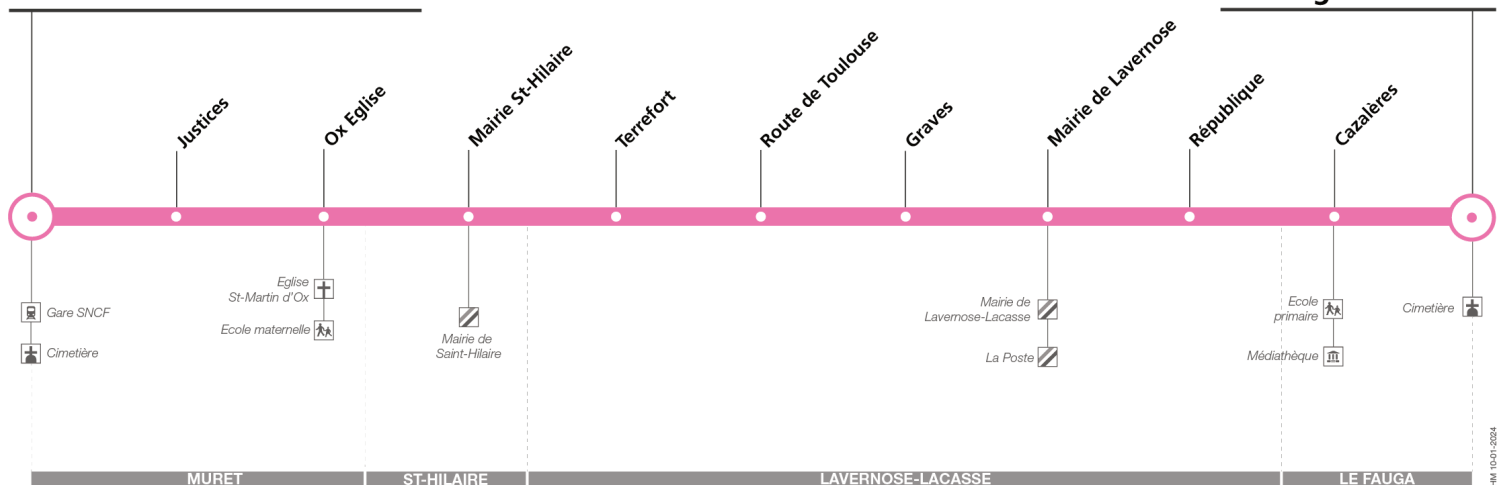

Attention, certains départs de cette ligne peuvent être réalisés avec des minibus

313

Direction Muret Gare SNCF

du 26 février 2024
au 1 septembre 2024

Muret Gare SNCF - Cimetière

Le Fauga Cimetière

Lundi à vendredi

Le Fauga Cimetière	06:25	06:55	07:30	08:05	09:10	13:00	14:00	17:05	18:07	18:40	19:15
Cazalères	06:26	06:56	07:31	08:06	09:11	13:01	14:01	17:06	18:08	18:41	19:16
République	06:30	07:00	07:35	08:10	09:15	13:05	14:05	17:10	18:12	18:45	19:20
Mairie Lavernose	06:31	07:01	07:36	08:11	09:16	13:06	14:06	17:11	18:13	18:46	19:21
Graves	06:33	07:03	07:38	08:13	09:18	13:08	14:08	17:13	18:15	18:48	19:23
Route De Toulouse	06:35	07:05	07:40	08:15	09:20	13:10	14:10	17:15	18:17	18:50	19:25
Terrefort	06:36	07:06	07:41	08:16	09:21	13:11	14:11	17:16	18:18	18:51	19:26
Mairie St-Hilaire	06:41	07:11	07:47	08:22	09:26	13:16	14:16	17:21	18:24	18:57	19:31
Ox Eglise	06:45	07:15	07:51	08:26	09:30	13:20	14:20	17:25	18:28	19:01	19:36
Justices	06:46	07:16	07:53	08:28	09:32	13:21	14:21	17:27	18:29	19:02	19:38
Muret Gare SNCF - Cimetière	06:51	07:21	07:58	08:33	09:37	13:25	14:25	17:32	18:34	19:07	19:44