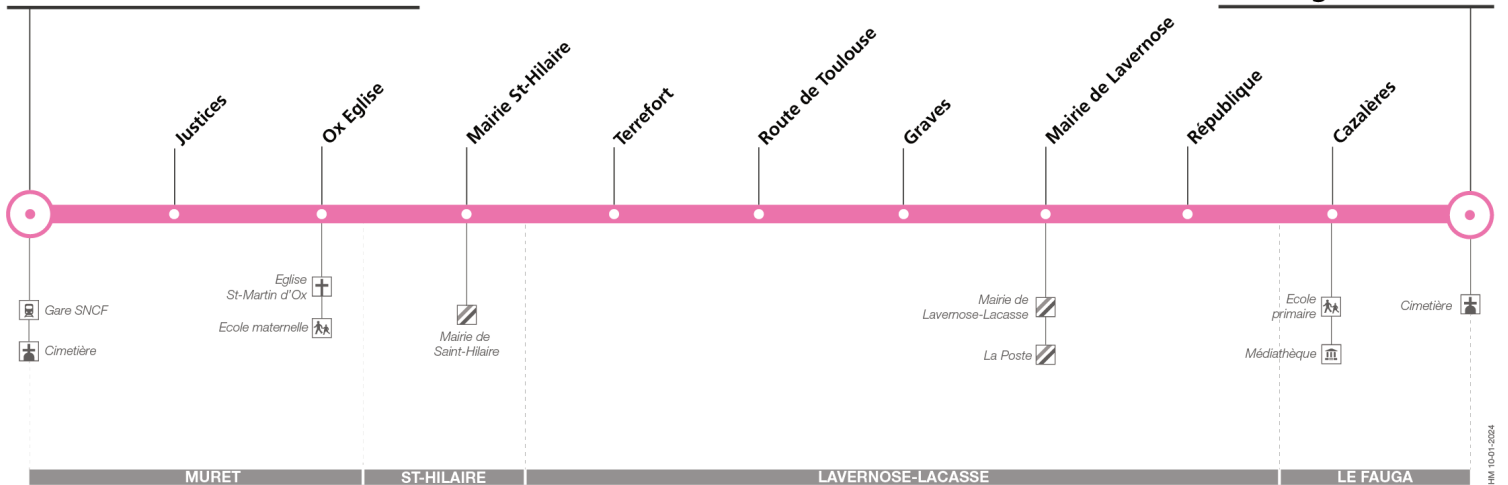

313

Direction Le Fauga Cimetière

du 26 février 2024
au 1 septembre 2024

Muret Gare SNCF - Cimetière

Le Fauga Cimetière

Lundi à vendredi

Muret Gare SNCF - Cimetière	05:55	06:20	07:00	07:30	08:35	12:30	13:30	16:30	17:33	18:05	18:40	19:15	19:53
Justices	06:00	06:25	07:05	07:36	08:41	12:36	13:36	16:36	17:41	18:11	18:46	19:21	19:59
Ox Eglise	06:01	06:26	07:06	07:37	08:42	12:37	13:37	16:37	17:43	18:13	18:48	19:23	20:01
Mairie St-Hilaire	06:05	06:30	07:10	07:41	08:46	12:41	13:41	16:41	17:48	18:17	18:52	19:27	20:05
Terrefort	06:10	06:35	07:15	07:46	08:52	12:46	13:46	16:46	17:54	18:23	18:58	19:32	20:10
Route De Toulouse	06:11	06:36	07:16	07:47	08:53	12:47	13:47	16:47	17:55	18:24	18:59	19:33	20:11
Graves	06:12	06:38	07:17	07:49	08:55	12:48	13:48	16:49	17:57	18:26	19:01	19:34	20:12
Mairie Lavernose	06:14	06:40	07:19	07:51	08:57	12:50	13:50	16:51	17:59	18:28	19:03	19:36	20:14
République	06:15	06:41	07:20	07:52	08:58	12:51	13:51	16:52	18:00	18:29	19:04	19:37	20:15
Cazalères	06:19	06:45	07:24	07:56	09:02	12:55	13:55	16:57	18:05	18:34	19:09	19:42	20:20
Le Fauga Cimetière	06:20	06:46	07:25	07:57	09:03	12:56	13:56	16:58	18:06	18:35	19:10	19:43	20:21