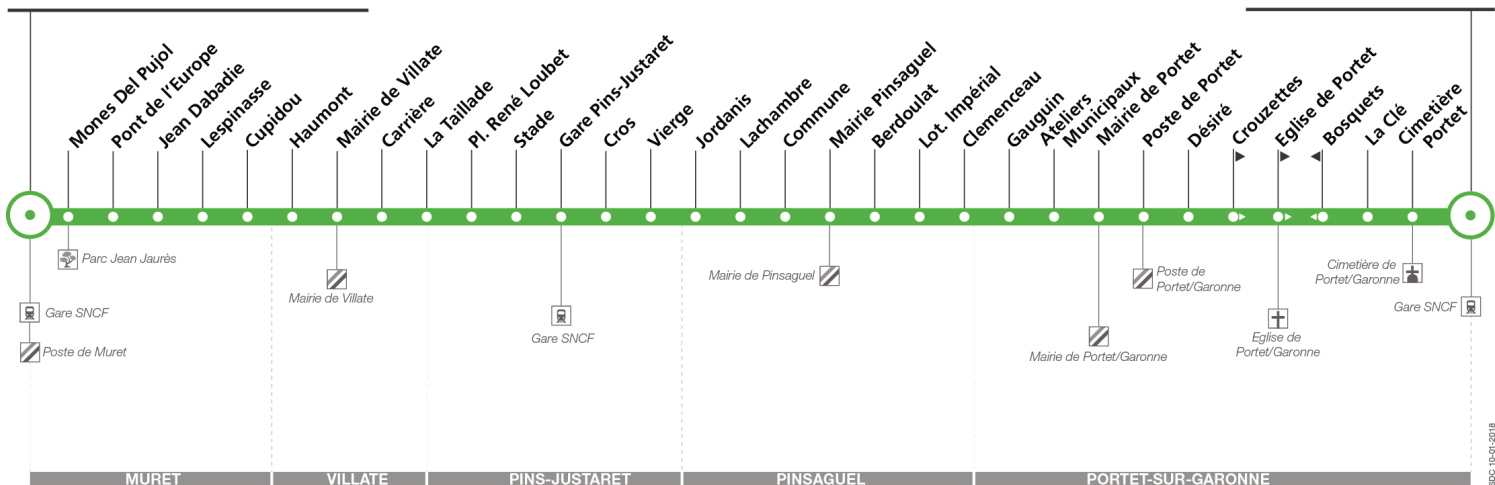

311

Direction Muret Gare SNCF

du 3 septembre 2018
au 1 septembre 2019

Muret Gare SNCF - Parvis

Portet Gare SNCF

Lundi à vendredi

Portet Gare SNCF	06:20	07:05	07:55	08:25	09:00	11:45	13:50	16:20	17:43	18:15	18:48	19:20	19:58
La Clé	06:24	07:09	07:59	08:29	09:04	11:49	13:54	16:24	17:49	18:21	18:54	19:24	20:02
Ateliers Municipaux	06:28	07:15	08:05	08:35	09:10	11:53	13:58	16:30	17:54	18:26	18:59	19:28	20:06
Mairie Pinsaguel	06:33	07:20	08:10	08:40	09:15	11:58	14:03	16:35	18:00	18:32	19:05	19:33	20:11
Jordanis	06:38	07:26	08:16	08:46	09:21	12:03	14:08	16:41	18:05	18:37	19:10	19:38	20:16
Gare Pins Justaret	06:44	07:33	08:23	08:53	09:28	12:09	14:14	16:48	18:11	18:43	19:16	19:44	20:22
Mairie De Villate	06:53	07:44	08:34	09:04	09:39	12:18	14:23	16:59	18:22	18:54	19:27	19:53	20:31
Cupidou	06:57	07:48	08:38	09:08	09:43	12:22	14:27	17:03	18:26	18:58	19:31	19:57	20:35
Muret Gare SNCF - Parvis	07:04	07:57	08:47	09:17	09:52	12:29	14:34	17:12	18:36	19:08	19:41	20:04	20:42

Lundi à vendredi en vacances scolaires

Portet Gare SNCF	06:20	07:05	07:55	08:25	09:00	11:45	13:50	16:20	17:43	18:15	18:48	19:20	19:58
La Clé	06:24	07:09	07:59	08:29	09:04	11:49	13:54	16:24	17:47	18:19	18:52	19:24	20:01
Ateliers Municipaux	06:28	07:15	08:05	08:35	09:08	11:53	13:58	16:30	17:53	18:25	18:56	19:28	20:05
Mairie Pinsaguel	06:33	07:20	08:10	08:40	09:13	11:58	14:03	16:35	17:58	18:30	19:01	19:33	20:10
Jordanis	06:38	07:26	08:16	08:46	09:18	12:03	14:08	16:41	18:04	18:36	19:06	19:38	20:15
Gare Pins Justaret	06:44	07:33	08:23	08:53	09:24	12:09	14:14	16:48	18:11	18:43	19:12	19:44	20:20
Mairie De Villate	06:53	07:44	08:34	09:04	09:33	12:18	14:23	16:59	18:22	18:54	19:21	19:53	20:28
Cupidou	06:57	07:48	08:38	09:08	09:37	12:22	14:27	17:03	18:26	18:58	19:25	19:57	20:32
Muret Gare SNCF - Parvis	07:04	07:57	08:47	09:17	09:44	12:29	14:34	17:12	18:35	19:07	19:32	20:04	20:39

Lundi à vendredi du 8 juillet au 1er septembre

Portet Gare SNCF	06:20	07:05	07:55	08:25	09:00	11:45	13:50	16:20	17:43	18:15	18:48	19:20	19:58
La Clé	06:24	07:09	07:59	08:29	09:04	11:49	13:54	16:24	17:47	18:19	18:52	19:24	20:01
Ateliers Municipaux	06:28	07:15	08:05	08:35	09:08	11:53	13:58	16:30	17:53	18:25	18:56	19:28	20:05
Mairie Pinsaguel	06:33	07:20	08:10	08:40	09:13	11:58	14:03	16:35	17:58	18:30	19:01	19:33	20:10
Jordanis	06:38	07:26	08:16	08:46	09:18	12:03	14:08	16:41	18:04	18:36	19:06	19:38	20:15
Gare Pins Justaret	06:44	07:33	08:23	08:53	09:24	12:09	14:14	16:48	18:11	18:43	19:12	19:44	20:20
Mairie De Villate	06:53	07:44	08:34	09:04	09:33	12:18	14:23	16:59	18:22	18:54	19:21	19:53	20:28
Cupidou	06:57	07:48	08:38	09:08	09:37	12:22	14:27	17:03	18:26	18:58	19:25	19:57	20:32
Muret Gare SNCF - Parvis	07:04	07:57	08:47	09:17	09:44	12:29	14:34	17:12	18:35	19:07	19:32	20:04	20:39

Pour connaître les horaires en temps réel, vous pouvez consulter notre site www.tisseo.fr ou notre application mobile.

Info Accessibilité : afin de faciliter vos déplacements, des travaux sont actuellement réalisés aux arrêts