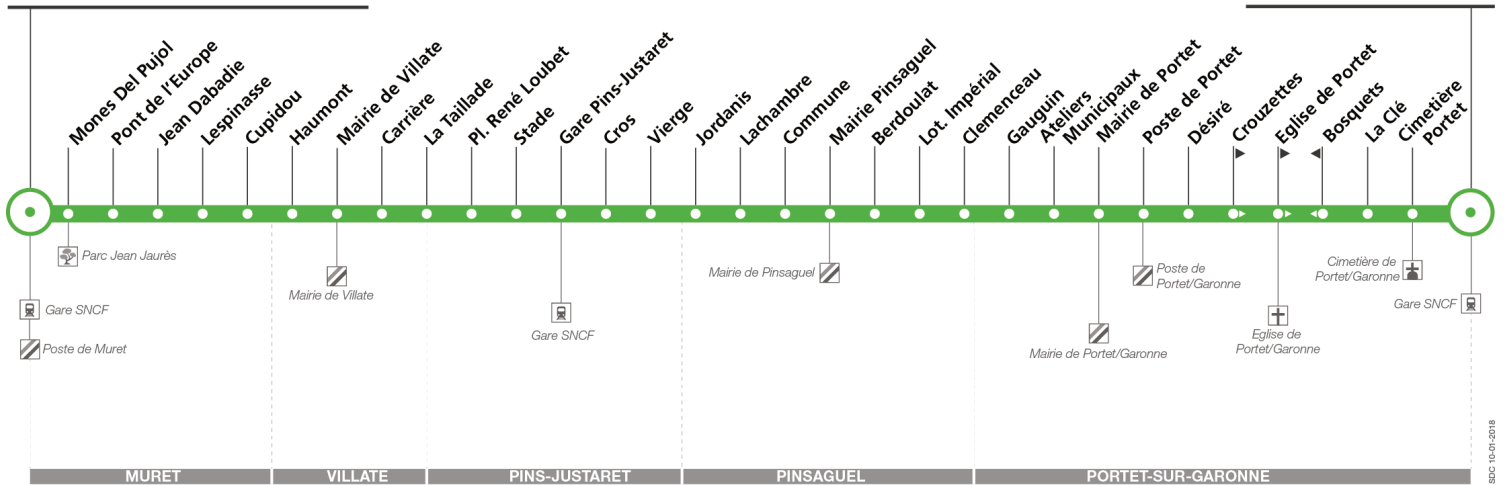

311

Direction Portet Gare SNCF (par Villate)

du 3 septembre 2018
au 1 septembre 2019

Muret Gare SNCF - Parvis

Portet Gare SNCF

Lundi à vendredi

Muret Gare SNCF - Parvis	06:10	06:55	07:30	08:00	12:33	14:40	16:30	17:15	17:45	18:30	19:10
Cupidou	06:17	07:04	07:39	08:09	12:40	14:47	16:37	17:24	17:54	18:37	19:17
Mairie De Villate	06:21	07:08	07:43	08:13	12:44	14:51	16:41	17:28	17:58	18:41	19:21
Gare Pins Justaret	06:28	07:18	07:53	08:23	12:51	14:58	16:49	17:38	18:08	18:49	19:28
Jordanis	06:34	07:25	08:00	08:30	12:57	15:04	16:55	17:45	18:15	18:55	19:34
Mairie Pinsaguel	06:39	07:30	08:05	08:35	13:02	15:09	17:00	17:50	18:20	19:00	19:39
Ateliers Municipaux	06:45	07:36	08:11	08:41	13:08	15:15	17:06	17:56	18:26	19:06	19:45
Crouzettes	06:49	07:40	08:15	08:45	13:12	15:19	17:10	18:00	18:30	19:10	19:49
La Clé	06:51	07:43	08:18	08:48	13:14	15:21	17:13	18:03	18:33	19:13	19:51
Portet Gare SNCF	06:56	07:49	08:24	08:54	13:19	15:26	17:18	18:09	18:39	19:18	19:56

Lundi à vendredi en vacances scolaires

Muret Gare SNCF - Parvis	06:10	06:55	07:30	08:00	12:33	14:40	16:30	17:15	17:45	18:30	19:10
Cupidou	06:17	07:02	07:37	08:07	12:40	14:47	16:37	17:22	17:52	18:37	19:17
Mairie De Villate	06:21	07:06	07:41	08:11	12:44	14:51	16:41	17:26	17:56	18:41	19:21
Gare Pins Justaret	06:28	07:14	07:49	08:19	12:51	14:58	16:49	17:34	18:04	18:48	19:28
Jordanis	06:34	07:20	07:55	08:25	12:57	15:04	16:55	17:40	18:10	18:54	19:34
Mairie Pinsaguel	06:39	07:25	08:00	08:30	13:02	15:09	17:00	17:45	18:15	18:59	19:39
Ateliers Municipaux	06:45	07:31	08:06	08:36	13:08	15:15	17:06	17:51	18:21	19:05	19:45
Crouzettes	06:49	07:35	08:10	08:40	13:12	15:19	17:10	17:55	18:25	19:09	19:49
La Clé	06:51	07:38	08:13	08:43	13:14	15:21	17:13	17:58	18:28	19:11	19:51
Portet Gare SNCF	06:56	07:43	08:18	08:48	13:19	15:26	17:18	18:03	18:33	19:16	19:56