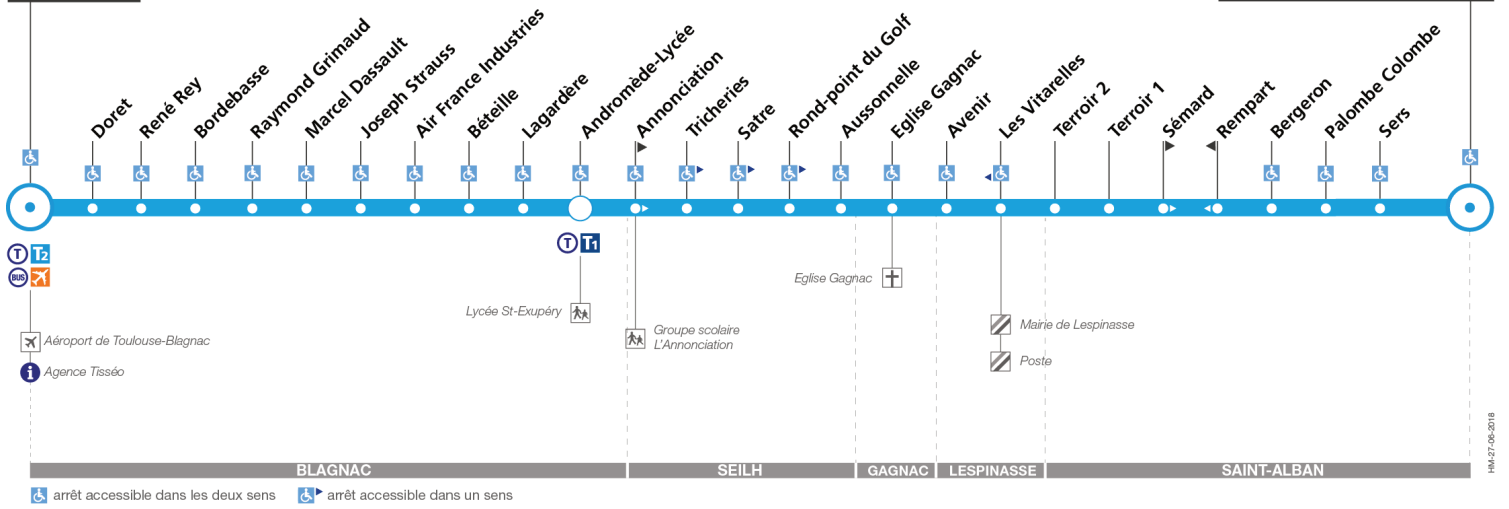

30

Direction Fenouillet Centre Commercial

du 3 septembre 2018
au 7 juillet 2019

Aéroport

Fenouillet Ctre Cial

Lundi à vendredi

	06:55	07:25	07:55	08:20	08:40	09:05	11:58	16:00	16:25	16:50	17:15	17:40	18:05	18:30	18:55	19:20
Aéroport	07:03	07:33	08:03	08:28	08:48	09:13	12:06	16:08	16:35	17:00	17:29	17:50	18:13	18:38	19:03	19:28
Joseph Strauss	07:20	07:50	08:20	08:48	09:02	09:27	12:26	16:30	16:59	17:24	17:53	18:14	18:33	18:58	19:20	19:45
Tricheries	07:23	07:53	08:23	08:52	09:05	09:30	12:30	16:36	17:09	17:34	18:00	18:24	18:37	19:02	19:23	19:48
Aussonnelle	07:26	07:56	08:26	08:55	09:08	09:33	12:33	16:39	17:11	17:36	18:04	18:26	18:40	19:05	19:26	19:51
Eglise Gagnac	07:30	08:00	08:30	08:59	09:12	09:37	12:37	16:43	17:16	17:41	18:08	18:31	18:44	19:09	19:30	19:55
Les Vitareilles	07:35	08:05	08:35	09:04	09:16	09:41	12:42	16:48	17:22	17:47	18:14	18:37	18:49	19:14	19:35	20:00
Bergeron	07:39	08:09	08:39	09:08	09:20	09:45	12:46	16:52	17:25	17:50	18:20	18:40	18:53	19:18	19:39	20:04
Fenouillet Ctre Cial																

Notes
m Uniquement le mercredi

Lundi à vendredi en vacances scolaires

	07:00	07:55	08:50	16:00	17:00	17:55	18:50	19:40
Aéroport	07:08	08:03	08:58	16:08	17:08	18:03	18:58	19:48
Joseph Strauss	07:24	08:19	09:14	16:25	17:27	18:20	19:14	20:02
Tricheries	07:27	08:22	09:17	16:30	17:32	18:25	19:17	20:05
Aussonnelle	07:30	08:25	09:20	16:33	17:35	18:28	19:20	20:08
Eglise Gagnac	07:33	08:28	09:23	16:37	17:39	18:32	19:23	20:12
Les Vitareilles	07:37	08:32	09:27	16:41	17:44	18:36	19:27	20:16
Bergeron	07:42	08:37	09:32	16:46	17:49	18:41	19:32	20:20
Fenouillet Ctre Cial								

Horaires théoriques dépendant des conditions de circulation.
Pour connaître les horaires en temps réel, vous pouvez consulter notre site www.tisseo.fr ou notre application mobile.