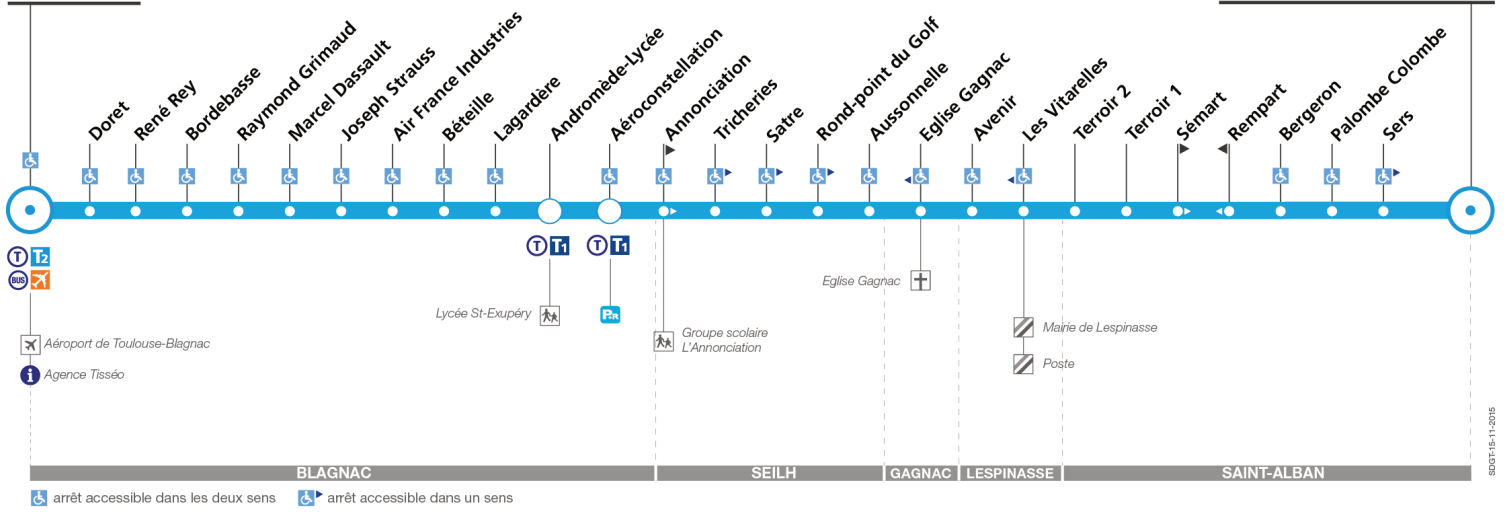

Notes
^m Uniquement le mercredi

Lundi à vendredi en vacances scolaires

Aéroport	07:00	07:55	08:50	16:00	17:00	17:55	18:50	19:40
Joseph Strauss	07:08	08:03	08:58	16:08	17:08	18:03	18:58	19:47
Aéroconstellation	07:18	08:13	09:08	16:18	17:18	18:13	19:08	19:57
Tricheries	07:24	08:19	09:14	16:25	17:27	18:20	19:14	20:03
Aussonnelle	07:27	08:22	09:17	16:30	17:32	18:25	19:17	20:06
Eglise Gagnac	07:30	08:25	09:20	16:33	17:35	18:28	19:20	20:09
Les Vitarelles	07:33	08:28	09:23	16:37	17:39	18:32	19:23	20:12
Bergeron	07:37	08:32	09:27	16:41	17:44	18:36	19:27	20:16
Fenouillet Ctre Cial	07:42	08:37	09:32	16:46	17:49	18:41	19:32	20:20

Horaires théoriques dépendant des conditions de circulation.
 Pour connaître les horaires en temps réel, vous pouvez consulter notre site www.tisseo.fr ou notre application mobile.

30

Direction Aéroport

du 4 septembre 2017
au 8 juillet 2018

Aéroport

Fenouillet Ctre Cial

Lundi à vendredi

Fenouillet Ctre Cial	06:55	07:05	07:45	08:15	08:40	09:15	16:10	16:35	17:00	17:30	17:55	18:20	18:45	19:10
Bergeron	06:59	07:09	07:49	08:19	08:44	09:19	16:14	16:39	17:04	17:34	17:59	18:24	18:49	19:14
Les Vitarelles	07:05	07:15	07:55	08:25	08:50	09:23	16:19	16:44	17:09	17:39	18:04	18:29	18:53	19:18
Eglise Gagnac	07:16	07:26	08:08	08:36	09:01	09:28	16:28	16:53	17:18	17:48	18:13	18:38	18:57	19:22
Aussonnelle	07:23	07:33	08:16	08:43	09:08	09:31	16:34	16:59	17:24	17:54	18:19	18:44	19:00	19:25
Tricheries	07:29	07:39	08:24	08:49	09:14	09:36	16:39	17:04	17:29	17:59	18:24	18:49	19:04	19:29
Aéroconstellation	07:34	07:44	08:29	08:54	09:19	09:41	16:44	17:09	17:34	18:04	18:29	18:54	19:09	19:34
Joseph Strauss	07:47	07:57	08:42	09:07	09:32	09:52	16:54	17:19	17:44	18:14	18:39	19:04	19:19	19:44
Aéroport	07:55	08:05	08:50	09:15	09:40	09:59	17:00	17:25	17:50	18:20	18:45	19:10	19:25	19:50