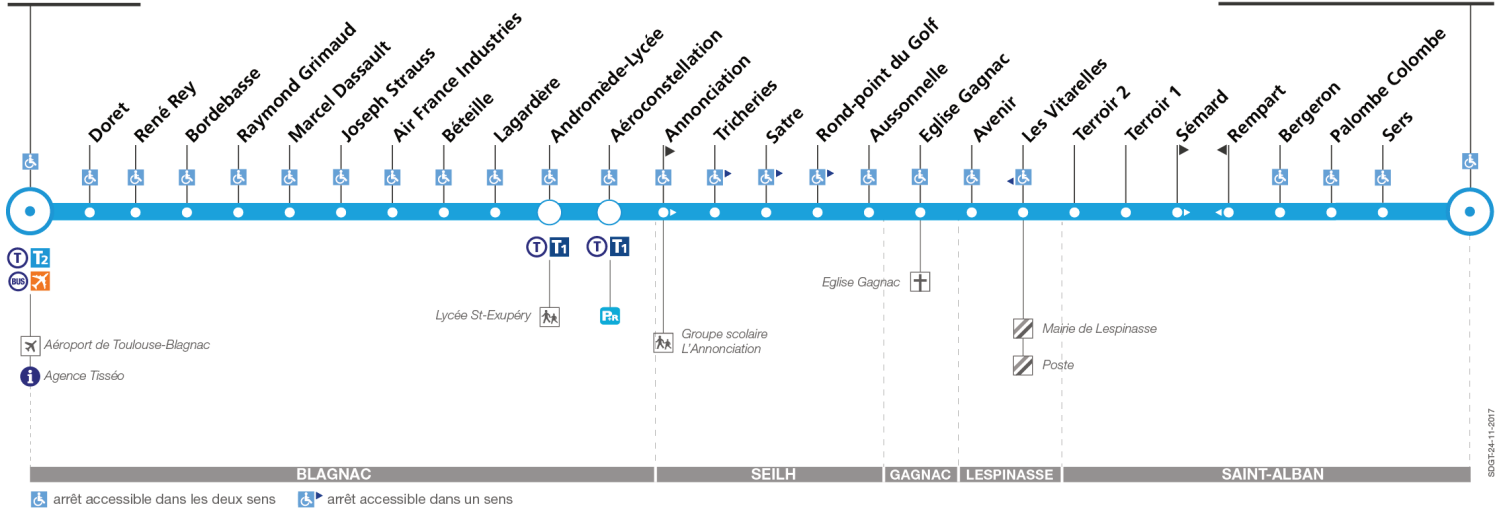

30

Direction Fenouillet Centre Commercial

du 2 septembre 2019
au 5 juillet 2020

Aéroport

Fenouillet Ctre Cial

Lundi à vendredi

	06:55	07:25	07:50	08:20	08:40	09:05	11:58	16:00	16:25	16:50	17:10	17:40	18:05	18:30	18:55	19:20
Aéroport							m									
Joseph Strauss	07:03	07:33	07:58	08:28	08:48	09:13	12:06	16:08	16:35	17:00	17:24	17:50	18:13	18:38	19:03	19:28
Tricheries	07:20	07:50	08:15	08:48	09:02	09:27	12:26	16:30	16:59	17:24	17:48	18:14	18:33	18:58	19:20	19:45
Aussonnelle	07:23	07:53	08:18	08:52	09:05	09:30	12:30	16:36	17:09	17:34	17:55	18:24	18:37	19:02	19:23	19:48
Eglise Gagnac	07:26	07:56	08:21	08:55	09:08	09:33	12:33	16:39	17:11	17:36	17:59	18:26	18:40	19:05	19:26	19:51
Les Vitarelles	07:30	08:00	08:25	08:59	09:12	09:37	12:37	16:43	17:16	17:41	18:03	18:31	18:44	19:09	19:30	19:55
Bergeron	07:35	08:05	08:30	09:04	09:16	09:41	12:42	16:48	17:22	17:47	18:09	18:37	18:49	19:14	19:35	20:00
Fenouillet Ctre Cial	07:39	08:09	08:34	09:08	09:20	09:45	12:46	16:52	17:25	17:50	18:15	18:40	18:53	19:18	19:39	20:04

Notes
m Uniquement le mercredi

Lundi à vendredi en vacances scolaires

	07:00	07:55	08:50	16:00	17:00	17:55	18:50	19:40
Aéroport								
Joseph Strauss	07:08	08:03	08:58	16:08	17:08	18:03	18:58	19:48
Tricheries	07:24	08:19	09:14	16:25	17:27	18:20	19:14	20:02
Aussonnelle	07:27	08:22	09:17	16:30	17:32	18:25	19:17	20:05
Eglise Gagnac	07:30	08:25	09:20	16:33	17:35	18:28	19:20	20:08
Les Vitarelles	07:33	08:28	09:23	16:37	17:39	18:32	19:23	20:12
Bergeron	07:37	08:32	09:27	16:41	17:44	18:36	19:27	20:16
Fenouillet Ctre Cial	07:42	08:37	09:32	16:46	17:49	18:41	19:32	20:20