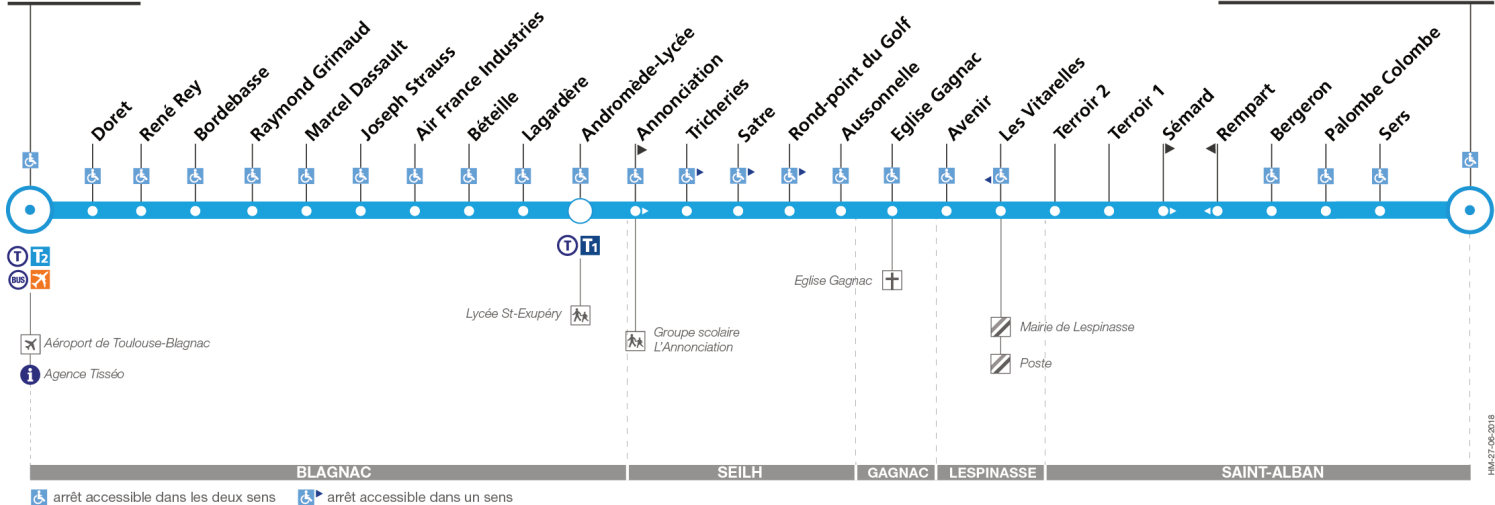

30

Direction Aéroport

du 3 septembre 2018
au 7 juillet 2019

Aéroport

Fenouillet Ctre Cial

Lundi à vendredi

Fenouillet Ctre Cial	06:55	07:05	07:45	08:15	08:40	09:15	16:10	16:35	17:00	17:30	17:55	18:25	18:45	19:10
Bergeron	06:59	07:09	07:49	08:19	08:44	09:19	16:14	16:39	17:04	17:34	17:59	18:29	18:49	19:14
Les Vitarelles	07:05	07:15	07:55	08:25	08:50	09:23	16:19	16:44	17:09	17:39	18:04	18:34	18:53	19:18
Eglise Gagnac	07:16	07:26	08:08	08:36	09:01	09:28	16:28	16:53	17:18	17:48	18:13	18:43	18:57	19:22
Aussonnelle	07:23	07:33	08:16	08:43	09:08	09:31	16:34	16:59	17:24	17:54	18:19	18:49	19:00	19:25
Tricheries	07:29	07:39	08:24	08:49	09:14	09:36	16:39	17:04	17:29	17:59	18:24	18:54	19:04	19:29
Joseph Strauss	07:47	07:57	08:42	09:07	09:32	09:52	16:54	17:19	17:44	18:14	18:39	19:09	19:19	19:44
Aéroport	07:55	08:05	08:50	09:15	09:40	09:59	17:00	17:25	17:50	18:20	18:45	19:15	19:25	19:50

Lundi à vendredi en vacances scolaires

Fenouillet Ctre Cial	07:00	07:55	08:50	16:10	17:00	17:55	18:50	19:40
Bergeron	07:04	07:59	08:54	16:14	17:04	17:59	18:54	19:44
Les Vitarelles	07:09	08:06	08:59	16:19	17:11	18:04	18:59	19:48
Eglise Gagnac	07:14	08:11	09:04	16:24	17:16	18:09	19:04	19:52
Aussonnelle	07:18	08:15	09:08	16:28	17:20	18:13	19:08	19:56
Tricheries	07:22	08:19	09:12	16:32	17:24	18:17	19:12	19:59
Joseph Strauss	07:38	08:35	09:28	16:48	17:40	18:33	19:28	20:16
Aéroport	07:44	08:41	09:34	16:54	17:46	18:39	19:34	20:22

Pour connaître les horaires en temps réel, vous pouvez consulter notre site www.tisseo.fr ou notre application mobile.

HM-27-06-2018