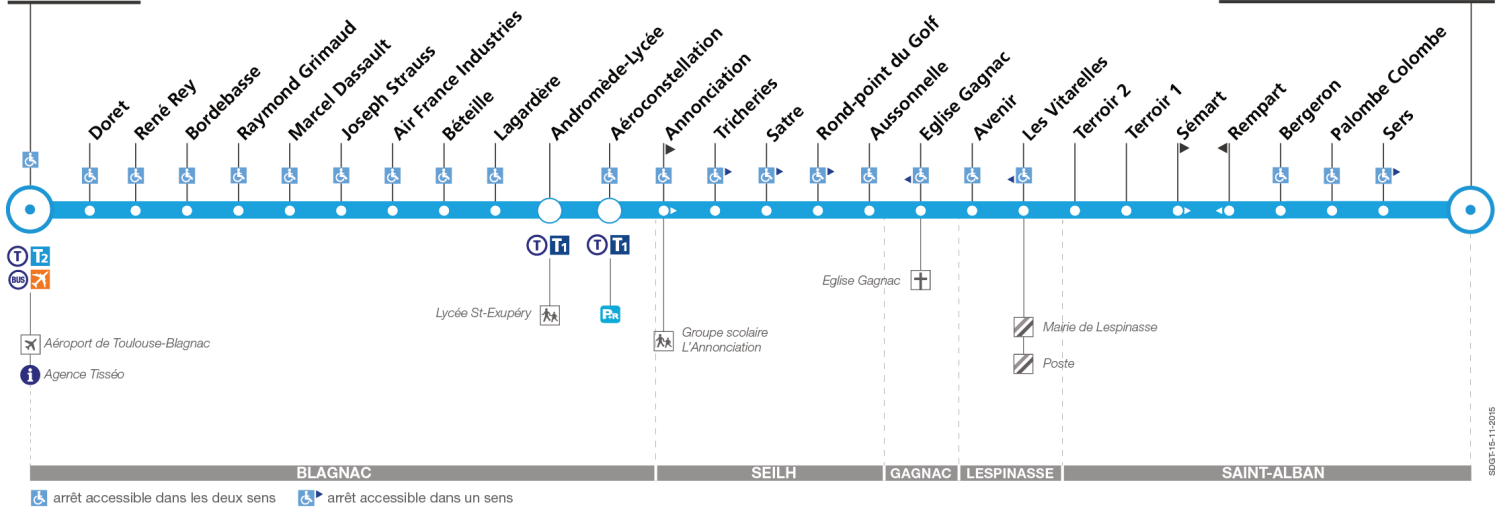

30

Direction Fenouillet Centre Commercial

du 4 septembre 2017
au 8 juillet 2018

Aéroport

Fenouillet Ctre Cial

Lundi à vendredi

	06:55	07:25	07:50	08:20	08:40	09:05	11:58 ^m	16:00	16:25	16:50	17:10	17:40	18:05	18:30	18:55	19:20
Aéroport	07:03	07:33	07:58	08:28	08:48	09:13	12:06	16:08	16:35	17:00	17:24	17:50	18:13	18:38	19:03	19:28
Joseph Strauss	07:14	07:44	08:09	08:41	08:57	09:22	12:19	16:20	16:48	17:13	17:39	18:03	18:26	18:51	19:14	19:39
Aéroconstellation	07:20	07:50	08:15	08:48	09:02	09:27	12:26	16:30	16:59	17:24	17:48	18:14	18:33	18:58	19:20	19:45
Tricheries	07:23	07:53	08:18	08:52	09:05	09:30	12:30	16:36	17:09	17:34	17:55	18:24	18:37	19:02	19:23	19:48
Aussonnelle	07:26	07:56	08:21	08:55	09:08	09:33	12:33	16:39	17:11	17:36	17:59	18:26	18:40	19:05	19:26	19:51
Eglise Gagnac	07:30	08:00	08:25	08:59	09:12	09:37	12:37	16:43	17:16	17:41	18:03	18:31	18:44	19:09	19:30	19:55
Les Vitarelles	07:35	08:05	08:30	09:04	09:16	09:41	12:42	16:48	17:22	17:47	18:09	18:37	18:49	19:14	19:35	20:00
Bergeron	07:39	08:09	08:34	09:08	09:20	09:45	12:46	16:52	17:25	17:50	18:15	18:40	18:53	19:18	19:39	20:04
Fenouillet Ctre Cial																

Notes
^m Uniquement le mercredi

Lundi à vendredi en vacances scolaires

Aéroport	07:00	07:55	08:50	16:00	17:00	17:55	18:50	19:40
Joseph Strauss	07:08	08:03	08:58	16:08	17:08	18:03	18:58	19:47
Aéroconstellation	07:18	08:13	09:08	16:18	17:18	18:13	19:08	19:57
Tricheries	07:24	08:19	09:14	16:25	17:27	18:20	19:14	20:03
Aussonnelle	07:27	08:22	09:17	16:30	17:32	18:25	19:17	20:06
Eglise Gagnac	07:30	08:25	09:20	16:33	17:35	18:28	19:20	20:09
Les Vitarelles	07:33	08:28	09:23	16:37	17:39	18:32	19:23	20:12
Bergeron	07:37	08:32	09:27	16:41	17:44	18:36	19:27	20:16
Fenouillet Ctre Cial	07:42	08:37	09:32	16:46	17:49	18:41	19:32	20:20