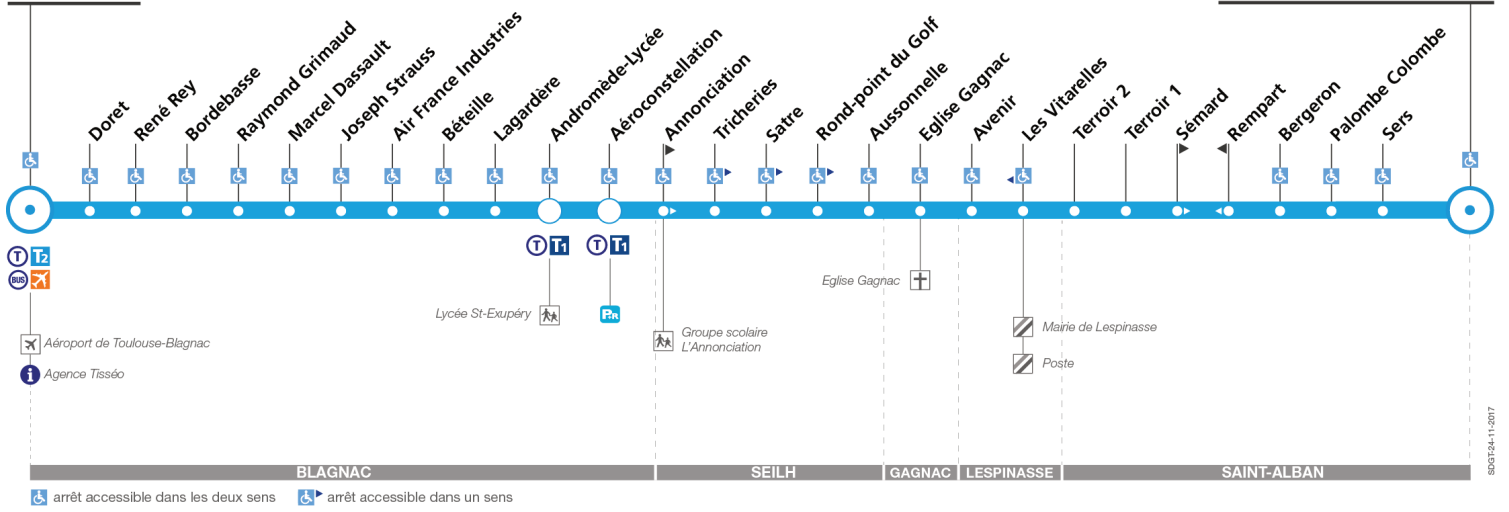

Horaires théoriques dépendant des conditions de circulation.
Pour connaître les horaires en temps réel, vous pouvez consulter notre site www.tisseo.fr ou notre application mobile.

30

Direction Aéroport

du 2 septembre 2019
au 5 juillet 2020

Aéroport

Fenouillet Ctre Cial

Lundi à vendredi

	06:55	07:05	07:45	08:15	08:40	09:15	16:10	16:35	17:00	17:30	17:55	18:20	18:45	19:10
Fenouillet Ctre Cial	06:59	07:09	07:49	08:19	08:44	09:19	16:14	16:39	17:04	17:34	17:59	18:24	18:49	19:14
Bergeron	07:05	07:15	07:55	08:25	08:50	09:23	16:19	16:44	17:09	17:39	18:04	18:29	18:53	19:18
Les Vitarelles	07:16	07:26	08:08	08:36	09:01	09:28	16:28	16:53	17:18	17:48	18:13	18:38	18:57	19:22
Eglise Gagnac	07:23	07:33	08:16	08:43	09:08	09:31	16:34	16:59	17:24	17:54	18:19	18:44	19:00	19:25
Aussonnelle	07:29	07:39	08:24	08:49	09:14	09:36	16:39	17:04	17:29	17:59	18:24	18:49	19:04	19:29
Tricheries	07:47	07:57	08:42	09:07	09:32	09:52	16:54	17:19	17:44	18:14	18:39	19:04	19:19	19:44
Joseph Strauss	07:55	08:05	08:50	09:15	09:40	09:59	17:00	17:25	17:50	18:20	18:45	19:10	19:25	19:50
Aéroport														

Lundi à vendredi en vacances scolaires

	07:00	07:55	08:50	16:10	17:00	17:55	18:50	19:40
Fenouillet Ctre Cial	07:04	07:59	08:54	16:14	17:04	17:59	18:54	19:44
Bergeron	07:08	08:06	08:58	16:18	17:11	18:03	18:58	19:48
Les Vitarelles	07:13	08:11	09:03	16:23	17:16	18:08	19:03	19:52
Eglise Gagnac	07:16	08:15	09:06	16:26	17:20	18:11	19:06	19:56
Aussonnelle	07:21	08:19	09:11	16:31	17:24	18:16	19:11	19:59
Tricheries	07:37	08:35	09:27	16:47	17:40	18:32	19:27	20:16
Joseph Strauss	07:44	08:41	09:34	16:54	17:46	18:39	19:34	20:22
Aéroport								