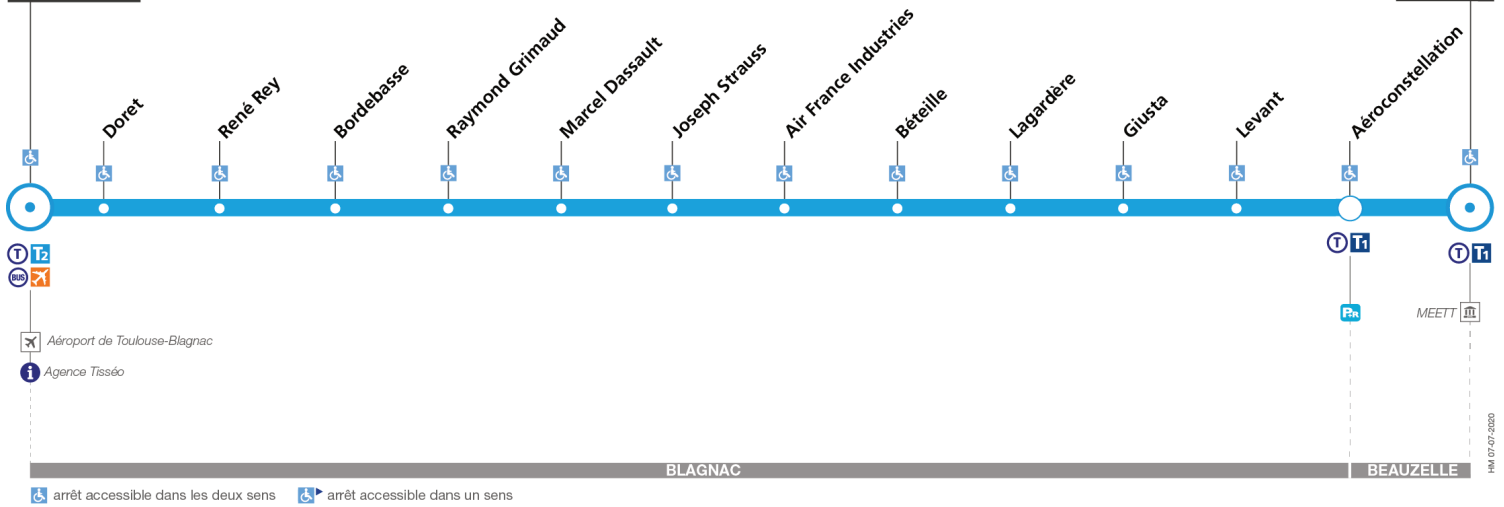

30

Direction MEETT

du 31 août 2020
au 4 juillet 2021

Aéroport

MEETT

Lundi à vendredi

Aéroport	06:28	06:48	07:08	07:28	07:48	08:08	08:28	08:48	09:08	09:28	09:48	10:08	15:58	16:18	16:38	16:58	17:18	17:38	17:58	18:18	18:38	18:58	19:18	19:38
Bordebasse	06:32	06:52	07:12	07:32	07:52	08:12	08:32	08:52	09:12	09:32	09:52	10:12	16:02	16:22	16:42	17:02	17:22	17:42	18:02	18:22	18:42	19:02	19:22	19:42
Marcel Dassault	06:34	06:54	07:14	07:34	07:54	08:14	08:34	08:54	09:14	09:34	09:54	10:14	16:04	16:24	16:44	17:04	17:24	17:44	18:04	18:24	18:44	19:04	19:24	19:44
Joseph Strauss	06:36	06:56	07:16	07:36	07:56	08:16	08:36	08:56	09:16	09:36	09:56	10:16	16:06	16:26	16:46	17:06	17:26	17:46	18:06	18:26	18:46	19:06	19:26	19:46
Air France Industries	06:37	06:57	07:17	07:37	07:57	08:17	08:37	08:57	09:17	09:37	09:57	10:17	16:07	16:27	16:47	17:07	17:27	17:47	18:07	18:27	18:47	19:07	19:27	19:47
Lagardère	06:41	07:01	07:21	07:41	08:01	08:21	08:41	09:00	09:20	09:40	10:00	10:20	16:10	16:30	16:50	17:10	17:31	17:51	18:11	18:31	18:51	19:10	19:30	19:50
Aéroconstellation	06:45	07:05	07:25	07:45	08:05	08:25	08:45	09:04	09:24	09:44	10:04	10:24	16:14	16:34	16:54	17:14	17:35	17:56	18:16	18:36	18:55	19:14	19:34	19:54
MEETT	06:47	07:07	07:27	07:47	08:07	08:27	08:47	09:06	09:26	09:46	10:06	10:26	16:16	16:36	16:56	17:16	17:38	17:59	18:19	18:39	18:57	19:16	19:36	19:56
Aéroport	19:58																							
Bordebasse	20:02																							
Marcel Dassault	20:04																							
Joseph Strauss	20:06																							
Air France Industries	20:07																							
Lagardère	20:10																							
Aéroconstellation	20:14																							
MEETT	20:16																							

Lundi à vendredi en vacances scolaires

Aéroport	06:28	06:48	07:08	07:28	07:48	08:08	08:28	08:48	09:08	09:28	09:48	10:08	15:58	16:18	16:38	16:58	17:18	17:38	17:58	18:18	18:38	18:58	19:18	19:38
Bordebasse	06:32	06:52	07:12	07:32	07:52	08:12	08:32	08:52	09:12	09:32	09:52	10:12	16:02	16:22	16:42	17:02	17:22	17:42	18:02	18:22	18:42	19:02	19:22	19:42
Marcel Dassault	06:33	06:53	07:13	07:33	07:53	08:13	08:33	08:53	09:13	09:33	09:53	10:13	16:03	16:23	16:43	17:03	17:23	17:43	18:03	18:23	18:43	19:03	19:23	19:43
Joseph Strauss	06:35	06:55	07:15	07:35	07:55	08:15	08:35	08:55	09:15	09:35	09:55	10:15	16:05	16:25	16:45	17:05	17:25	17:45	18:05	18:25	18:45	19:05	19:25	19:45
Air France Industries	06:36	06:56	07:16	07:36	07:56	08:16	08:36	08:56	09:16	09:36	09:56	10:16	16:06	16:26	16:46	17:06	17:26	17:46	18:06	18:26	18:46	19:06	19:26	19:46
Lagardère	06:39	06:59	07:19	07:39	07:59	08:19	08:39	08:59	09:19	09:39	09:59	10:19	16:09	16:29	16:49	17:09	17:29	17:50	18:10	18:30	18:49	19:09	19:29	19:49
Aéroconstellation	06:43	07:03	07:23	07:43	08:03	08:23	08:43	09:02	09:22	09:42	10:02	10:22	16:12	16:32	16:52	17:12	17:33	17:54	18:14	18:34	18:53	19:12	19:32	19:52
MEETT	06:45	07:05	07:25	07:45	08:05	08:25	08:45	09:04	09:24	09:44	10:04	10:24	16:14	16:34	16:54	17:14	17:36	17:57	18:17	18:37	18:55	19:14	19:34	19:54
Aéroport	19:58																							
Bordebasse	20:02																							
Marcel Dassault	20:03																							
Joseph Strauss	20:05																							
Air France Industries	20:06																							
Lagardère	20:09																							
Aéroconstellation	20:12																							
MEETT	20:14																							

Horaires théoriques dépendant des conditions de circulation.